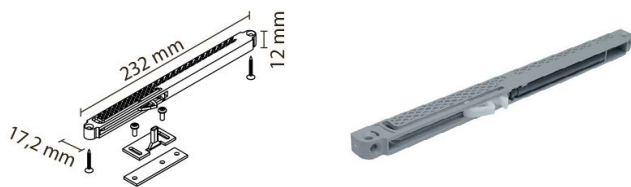

### Tlumič dovírání SOLID 40

- > pro tlumené zavírání stranového křídla
- > tlumič se instaluje do horního vedení (univerzální nebo SOLID)
- > aktivátor se instaluje na dveřní křídlo
- > nosnost max. 40 kg

### Tlumič dovírání SOLID 60

- > pro tlumené zavírání stranového křídla
- > tlumič se instaluje do horního vedení (univerzální nebo SOLID)
- > aktivátor se instaluje na dveřní křídlo
- > nosnost max. 60 kg

### Tlumič dovírání SOLID Centro 40

- > pro tlumené zavírání prostředních dveří
- > tlumení v obou směrech
- > tlumič se instaluje do horního vedení (univerzální nebo SOLID)
- > aktivátor se instaluje na dveřní křídlo
- > nosnost max. 40 kg