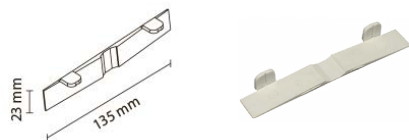

Stopery

Stoper univerzální

- > pro umístění do univerzálního nebo SOLID horního vedení

PRODUKT	KÓD
stoper	036000