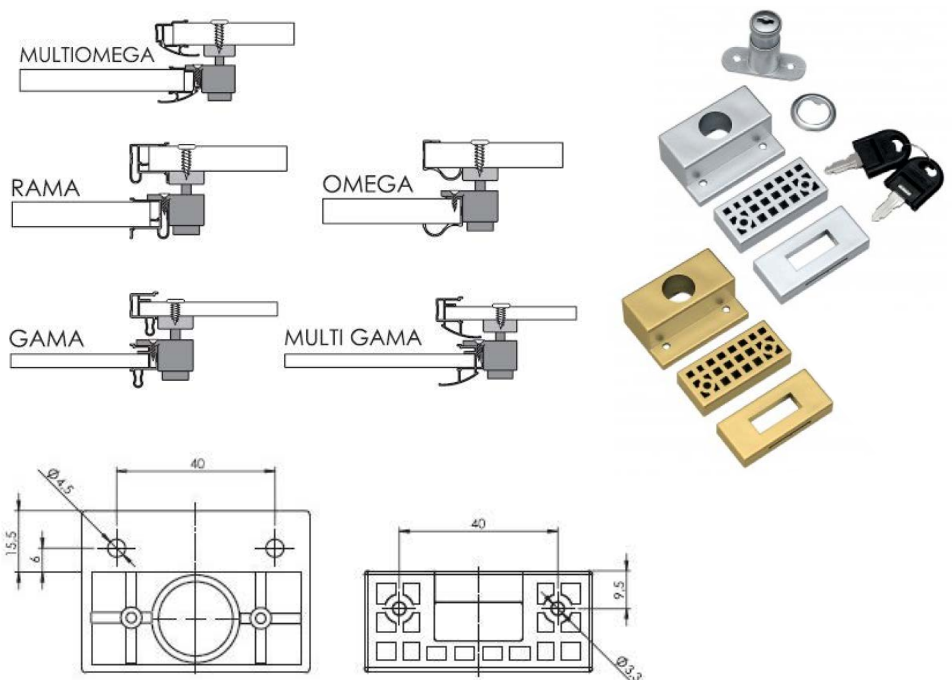

Dorazový kartáček široký

- > šířka: 14 mm
- > výška: 6 mm

BARVA	KÓD
šedá	555500
bílá	667060

Protiprachový kartáček

- > výška: 12 mm
- > dostupný v provedení:
 - k nasunutí (šířka 4,8 mm)
 - k nalepení (šířka 6,7 mm)

PRODUKT	KÓD
příchytky	290319

Krytka otvoru

- > pro zakrytí vyvrtaných otvorů v úchytných lištách
- > pro otvory o průměru 8 mm

PRODUKT	KÓD
krytka	208978

Spojovací vrut

- > vruty na inbus
- > rozměr: 4,2 x 38 mm

PRODUKT	KÓD
vrut	097375

Zámky pro posuvné šatní dveře

Zámek pro posuvné dveře

- > zamykání je uprostřed
- > přední část zámku se uchytí na úchytnou lištu předních dveří, zadní část zámku na zadní dveře
- > materiál: ocel / plast