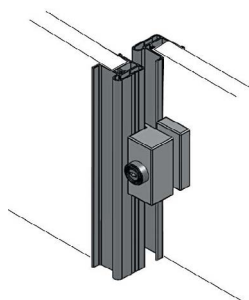

PRODUKT	KÓD
příchytky	290319

Krytka otvoru

- > pro zakrytí vyvrtaných otvorů v úchytných lištách
- > pro otvory o průměru 8 mm

PRODUKT	KÓD
krytka	208978

Spojovací vrut

- > vruty na inbus
- > rozměr: 4,2 x 38 mm

PRODUKT	KÓD
vrut	097375

Zámky pro posuvné šatní dveře

Zámek pro posuvné dveře

- > zamykání je uprostřed
- > přední část zámku se uchytí na úchytnou lištu předních dveří, zadní část zámku na zadní dveře
- > materiál: ocel / plast