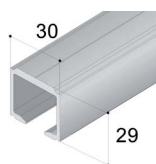

MONTÁŽNÍ VIDEO

PROVEDENÍ	KÓD
horní a dolní vedení	792600

DOPORUČENÉ PRODUKTY A PŘÍSLUŠENSTVÍ

Horní vedení

- > pro skládané dveře S80N
- > materiál: hliník

DÉLKA (M)	KÓD
2	569288
3	542319

Dolní vedení

- > pro skládané dveře S80N
- > materiál: hliník

DÉLKA (M)	KÓD
2	792601
3	792602

Úchyt horního vedení

- > montáž do stropu
- > materiál: hliník

PROVEDENÍ	KÓD
do stropu	787245

Skrytý pant

- > pro skládané dveře S80N
- > pro spojení 1 křídla (2 dveří) je zapotřebí 2 ks skrytého pantu