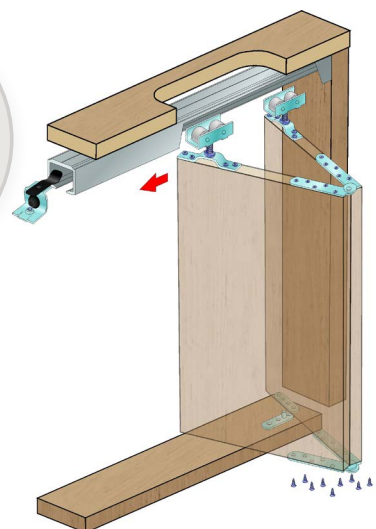

DVEŘNÍ SYSTÉMY PRO SKLÁDANÉ SKŘÍNĚ

S80N s horním vedením

- > systém skládaných dveří pro šatní skříně i interiérové dveře s horním vedením
- > systém S80N umožňuje zcela složit křídla
- > systém se vyznačuje tichým chodem a jednoduchou montáží
- > možnost 2 nebo 4 křídel
- > tloušťka výplně LTD 18 - 40 mm
- > šířka dveří max. 2x 500 mm
- > počet křídel max. 2 křídla na každou stranu
- > nosnost dveří max. 2x 40 kg
- > sada obsahuje kování pro 2 křídla
- > sadu je nutno doplnit o horní vedení s příslušenstvím

MONTÁŽNÍ VIDEO

PROVEDENÍ	KÓD
horní vedení	792599

S80N s horním a dolním vedením

- > systém skládaných dveří pro šatní skříně i interiérové dveře s horním vedením
- > systém S80N umožňuje zcela složit křídla
- > systém se vyznačuje tichým chodem a jednoduchou montáží
- > možnost 2, 4, 6 nebo 8 křídel
- > tloušťka výplně LTD 18 - 40 mm
- > šířka dveří max. 2x 500 mm
- > počet křídel max. 4 křídla na každou stranu (celkem max. 8 křídel)
- > nosnost dveří max. 2x 40 kg
- > sada obsahuje kování pro 2 křídla
- > k sadě je nutno přikoupit skrytý pant dle výšky křídla
- > sadu je nutno rovněž doplnit o horní i dolní vedení s příslušenstvím

DÉLKA (M)	KÓD
2	792601
3	792602

Úchyt horního vedení

- > montáž do stropu
- > materiál: hliník

PROVEDENÍ	KÓD
do stropu	787245

Skrytý pant

- > pro skládané dveře S80N
- > pro spojení 1 křídla (2 dveří) je zapotřebí 2 ks skrytého pantu