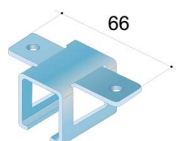

MONTÁŽNÍ VIDEO

PROVEDENÍ	KÓD
horní a dolní vedení	792600

DOPORUČENÉ PRODUKTY A PŘÍSLUŠENSTVÍ

Horní vedení

- > pro skládané dveře S80N
- > materiál: hliník

DÉLKA (M)	KÓD
2	569288
3	542319

Dolní vedení

- > pro skládané dveře S80N
- > materiál: hliník

DÉLKA (M)	KÓD
2	792601
3	792602

Úchyt horního vedení

- > montáž do stropu
- > materiál: hliník

PROVEDENÍ	KÓD
do stropu	787245

Skrytý pant

- > pro skládané dveře S80N
- > pro spojení 1 křídla (2 dveří) je zapotřebí 2 ks skrytého pantu