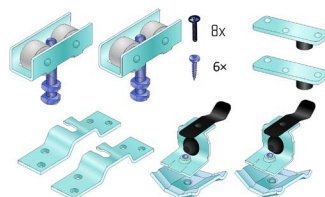

DVEŘNÍ SYSTÉMY PRO SKLÁDANÉ SKŘÍNĚ

S80N s horním vedením

- > systém skládaných dveří pro šatní skříně i interiérové dveře s horním vedením
- > systém S80N umožňuje zcela složit křídla
- > systém se vyznačuje tichým chodem a jednoduchou montáží
- > možnost 2 nebo 4 křídel
- > tloušťka výplně LTD 18 - 40 mm
- > šířka dveří max. 2x 500 mm
- > počet křídel max. 2 křídla na každou stranu
- > nosnost dveří max. 2x 40 kg
- > sada obsahuje kování pro 2 křídla
- > sadu je nutno doplnit o horní vedení s příslušenstvím

MONTÁŽNÍ VIDEO

PROVEDENÍ	KÓD
horní vedení	792599

S80N s horním a dolním vedením

- > systém skládaných dveří pro šatní skříně i interiérové dveře s horním vedením
- > systém S80N umožňuje zcela složit křídla
- > systém se vyznačuje tichým chodem a jednoduchou montáží
- > možnost 2, 4, 6 nebo 8 křídel
- > tloušťka výplně LTD 18 - 40 mm
- > šířka dveří max. 2x 500 mm
- > počet křídel max. 4 křídla na každou stranu (celkem max. 8 křídel)
- > nosnost dveří max. 2x 40 kg
- > sada obsahuje kování pro 2 křídla
- > k sadě je nutno přikoupit skrytý pant dle výšky křídla
- > sadu je nutno rovněž doplnit o horní i dolní vedení s příslušenstvím

MONTÁŽNÍ VIDEO

PROVEDENÍ	KÓD
horní a dolní vedení	792600

DOPORUČENÉ PRODUKTY A PŘÍSLUŠENSTVÍ

Horní vedení

- > pro skládané dveře S80N
- > materiál: hliník

DÉLKA (M)	KÓD
2	569288
3	542319

Dolní vedení

- > pro skládané dveře S80N
- > materiál: hliník

DÉLKA (M)	KÓD
2	792601
3	792602

Úchyt horního vedení

- > montáž do stropu
- > materiál: hliník

PROVEDENÍ	KÓD
do stropu	787245

Skrytý pant

- > pro skládané dveře S80N
- > pro spojení 1 křídla (2 dveří) je zapotřebí 2 ks skrytého pantu