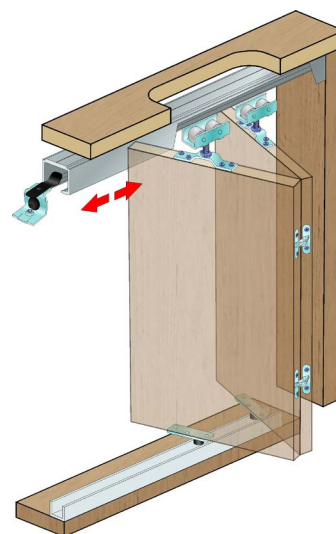

MONTÁŽNÍ VIDEO

PROVEDENÍ	KÓD
horní vedení	792599

S80N s horním a dolním vedením

- > systém skládaných dveří pro šatní skříně i interiérové dveře s horním vedením
- > systém S80N umožňuje zcela složit křídla
- > systém se vyznačuje tichým chodem a jednoduchou montáží
- > možnost 2, 4, 6 nebo 8 křídel
- > tloušťka výplně LTD 18 - 40 mm
- > šířka dveří max. 2x 500 mm
- > počet křídel max. 4 křídla na každou stranu (celkem max. 8 křídel)
- > nosnost dveří max. 2x 40 kg
- > sada obsahuje kování pro 2 křídla
- > k sadě je nutno přikoupit skrytý pant dle výšky křídla
- > sadu je nutno rovněž doplnit o horní i dolní vedení s příslušenstvím

MONTÁŽNÍ VIDEO

PROVEDENÍ	KÓD
horní a dolní vedení	792600

DOPORUČENÉ PRODUKTY A PŘÍSLUŠENSTVÍ

Horní vedení

- > pro skládané dveře S80N
- > materiál: hliník

DÉLKA (M)	KÓD
2	569288
3	542319

Dolní vedení

- > pro skládané dveře S80N
- > materiál: hliník

DÉLKA (M)	KÓD
2	792601
3	792602

Úchyt horního vedení

- > montáž do stropu
- > materiál: hliník

PROVEDENÍ	KÓD
do stropu	787245

Skrytý pant

- > pro skládané dveře S80N
- > pro spojení 1 křídla (2 dveří) je zapotřebí 2 ks skrytého pantu