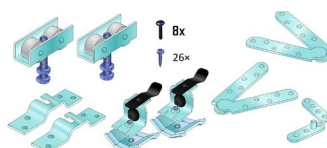

DVEŘNÍ SYSTÉMY PRO SKLÁDANÉ SKŘÍNĚ

S80N s horním vedením

- > systém skládaných dveří pro šatní skříně i interiérové dveře s horním vedením
- > systém S80N umožňuje zcela složit křídla
- > systém se vyznačuje tichým chodem a jednoduchou montáží
- > možnost 2 nebo 4 křídel
- > tloušťka výplně LTD 18 - 40 mm
- > šířka dveří max. 2x 500 mm
- > počet křídel max. 2 křídla na každou stranu
- > nosnost dveří max. 2x 40 kg
- > sada obsahuje kování pro 2 křídla
- > sadu je nutno doplnit o horní vedení s příslušenstvím

MONTÁŽNÍ VIDEO

PROVEDENÍ	KÓD
horní vedení	792599

S80N s horním a dolním vedením

- > systém skládaných dveří pro šatní skříně i interiérové dveře s horním vedením
- > systém S80N umožňuje zcela složit křídla
- > systém se vyznačuje tichým chodem a jednoduchou montáží
- > možnost 2, 4, 6 nebo 8 křídel
- > tloušťka výplně LTD 18 - 40 mm
- > šířka dveří max. 2x 500 mm
- > počet křídel max. 4 křídla na každou stranu (celkem max. 8 křídel)
- > nosnost dveří max. 2x 40 kg
- > sada obsahuje kování pro 2 křídla
- > k sadě je nutno přikoupit skrytý pant dle výšky křídla
- > sadu je nutno rovněž doplnit o horní i dolní vedení s příslušenstvím

DÉLKA (M)	KÓD
2	792601
3	792602

Úchyt horního vedení

- > montáž do stropu
- > materiál: hliník

PROVEDENÍ	KÓD
do stropu	787245

Skrytý pant

- > pro skládané dveře S80N
- > pro spojení 1 křídla (2 dveří) je zapotřebí 2 ks skrytého pantu