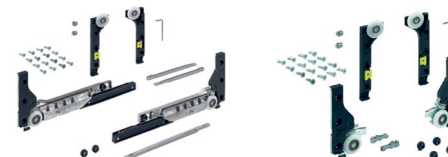

POSUVNÉ DVEŘNÍ SYSTÉMY PRO SKŘÍNĚ

SlideLine M - naložené dveře

- > SlideLine M vylepšuje funkčnost a vzhled nábytku
- > univerzální systém se hodí pro všechny obvyklé nábytkové konstrukce
- > dřevěné, skleněné a rámové dveře s hmotností až 30 kg lze namontovat rychle a snadno
- > tlumicí systém Silent System je integrován ve vozíku a brzdí pohyb dveří ve směru zavírání, otevírání i kolize
- > rychlé nasazení dveří bez použití nářadí
- > výškové seřízení ± 2 mm
- > hmotnost dveří max. 30 kg
- > šířka dveří 300 - 1 800 mm
- > výška dveří max. 2 000 mm

PREZentační VIDEO

Způsob montáže:

Montážní NÁVOD

NOSNÉ VOZÍKY A VODÍCÍ PROFILY

Sada kování

- > sada obsahuje všechny potřebné díly kování pro 1 tlumené posuvné dveře

SILENT SYSTÉM	MIN. ŠÍŘKA DVEŘÍ (MM)	MAX. HMOTNOST DVEŘÍ (KG)	KÓD
tlumení ve směru zavírání, otevírání i kolize	450	10 30	666329 520939
bez tlumení	300	30	520809

Horní / dolní vodící díl

- > dolní i horní vodící profil s předvrtanými otvory
- > jeden profil slouží zároveň pro dvoje dveře nad sebou, pro jedny jako horní a pro druhé jako dolní
- > sada obsahuje montážní sponky a upevňovací šrouby

DĚLKA (M)	KÓD
2,5	666539
4	666542

DOPORUČENÉ PŘÍSLUŠENSTVÍ

Barevné krycí profily

- > dekorativní profil z ABS na vodící profil
- > dodává atraktivní vzhled a zároveň zakrývá montážní šrouby
- > sada obsahuje 4 ks koncovek v barvě krycího profilu (2 ks náhradní)