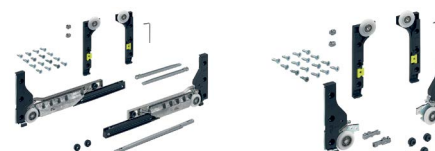

SlideLine M - vložené dveře

- > kování pro posuvné dveře s dolním nosným profilem a 1 nebo 2 dráhami
- > vložená konstrukce pro dřevěné dveře
- > tlumení Silent Systém ve směru zavírání, otevírání a protiklizní tlumení
- > hmotnost dveří max. 30 kg
- > šířka dveří 300 - 1 800 mm
- > výška dveří max. 2 000 mm

Způsob montáže:

MONTÁŽNÍ NÁVOD

NOSNÉ VOZÍKY A VODICÍ PROFILY

Sada kování

- > sada obsahuje všechny díly potřebné pro 1 posuvné dřevěné dveře nebo dveře s 55 mm hliníkovým rámem
- > pro montáž na hliníkový rám je třeba použít odpovídající šrouby

SILENT SYSTÉM	MIN. ŠÍŘKA DVEŘÍ (MM)	MAX. HMOTNOST DVEŘÍ (KG)	KÓD
tlumení ve směru zavírání, otevírání i kolize	450	10	666329
		30	520939
bez tlumení	300	30	520809

Dvoudráhový profil k přišroubování / přilepení

- > nepředvrtaný
- > **sada obsahuje:** všechny profily pro skříň se 2 nebo 3 posuvnými dveřmi a montážní pomůcky
- > materiál: hliník eloxovaný

DÉLKA (M)	KÓD
2,5	809297

Jednodráhový profil k zalisování