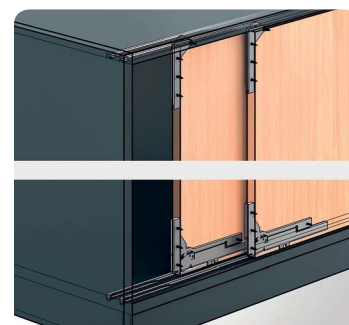

SlideLine M - vložené dveře

- > kování pro posuvné dveře s dolním nosným profilem a 1 nebo 2 dráhami
- > vložená konstrukce pro dřevěné dveře
- > tlumení Silent Systém ve směru zavírání, otevírání a protiklizní tlumení
- > hmotnost dveří max. 30 kg
- > šířka dveří 300 - 1 800 mm
- > výška dveří max. 2 000 mm

Způsob montáže:

MONTÁŽNÍ NÁVOD

NOSNÉ VOZÍKY A VODICÍ PROFILY

Sada kování

- > sada obsahuje všechny díly potřebné pro 1 posuvné dřevěné dveře nebo dveře s 55 mm hliníkovým rámem
- > pro montáž na hliníkový rám je třeba použít odpovídající šrouby

- > nepředvrtaný
- > **sada obsahuje:** všechny profily pro skříň se 2 nebo 3 posuvnými dveřmi a montážní pomůcky
- > materiál: hliník eloxovaný

DÉLKA (M)	KÓD
2,5	809297

Jednodráhový profil k zalisování