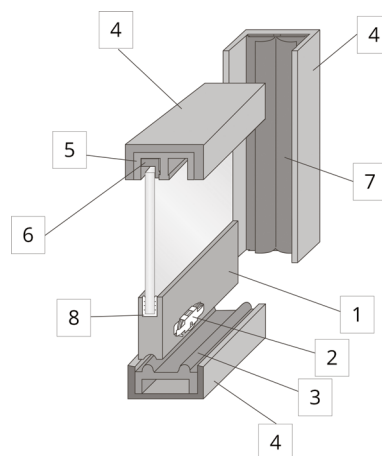

SlideLine 97

- > hmotnost dveří max. 25 kg (2 ks vozíků)
max. 50 kg (4 ks vozíků)
- > šířka dveří 250 - 2 500 mm
- > výška dveří max. 2 800 mm

Způsob montáže:

MONTÁŽNÍ NÁVOD

Dolní profil

- > pro sklo tloušťky 8 mm (5 a 6 mm s použitím těsnicího profilu)
- > včetně ochranné fólie
- > materiál: hliník stříbrně eloxovaný

DĚLKA (M)	KÓD
1 5	029662

Dolní vozík

- > ocelové kuličkové ložisko s plastovým běhounem
- > materiál: pozinkovaná pružinová ocel
- > vkládá se do dolního profilu

PRODUKT	KÓD
2 dolní vozík	029668

Dolní nosný profil

- > rychlá montáž oboustrannou lepicí páskou bez použití rámového profilu
- > materiál: hliník stříbrně eloxovaný

DĚLKA (M)	KÓD
3a 5	029663

Dolní nosný profil rámový

- > s použitím rámového profilu
- > materiál: hliník stříbrně eloxovaný

DĚLKA (M)	KÓD
3b 5	038848

Rámový profil

- > včetně ochranné fólie
- > materiál: hliník stříbrně eloxovaný

DĚLKA (M)	KÓD
4 5	039924

Horní vodící profil

- > uvnitř potažený plstí
- > materiál: hliník stříbrně eloxovaný