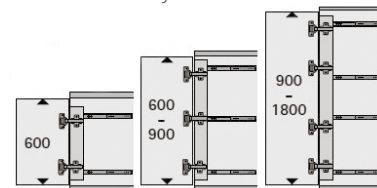

- > dveře s kovááním pro otvíravé a zasouvací dveře KA 5740 lze po otevření zasunout do korpusu
- > vhodné například pro skříně s TV a audio-video technikou nebo pro domácí bar, který se objeví jedním pohybem ruky a stejně rychle zase zmizí
- > skryté jsou i výsuvné mechanismy: jednoduše se použijí lištové závěsy
- > nosnost: 14 kg
- > balení obsahuje pár výsuvů
- > závěsy je potřeba objednat zvlášť

MONTÁŽNÍ NÁVOD

Doporučený počet kování KA 5740 v závislosti na výšce dveří

DÉLKA (MM)	KÓD
300	049953
350	049954
400	072462
450	049955
500	049956
550	049957
600	042029
650	046483
700	072820