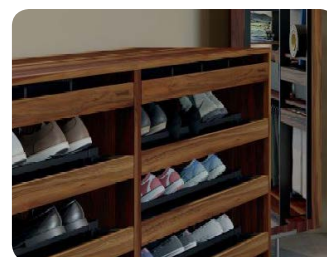

Podpěrka police

> sada 4 ks podpěr pro police

PRODUKT	KÓD
podpěrka	773322

Spoj dřevěného panelu

> pro spojení výsuvného rámu s dřevěným korpusem skříně

PRODUKT	KÓD
spoj panelu	773248

Univerzální výsuv

- > pro kravaty, šály, náhrdelníky, opasky a podobně
- > povrch Soft Touch zajišťuje ochranu citlivých materiálů
- > vnitřní vestavná hloubka ≥500 mm
- > 16 háčků