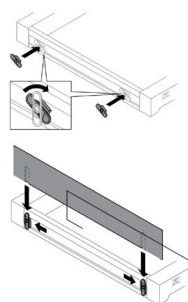

Pohledový panel

> hliníkový pohledový panel k nasunutí do výsuvného rámu

ŠÍŘKA KORPUSU (MM)	ŠÍŘKA PANELU (MM)	BARVA	KÓD
500	412	šedá	773238
		bílá	773243
600	512	šedá	773239
		bílá	773244
800	712	šedá	773240
		bílá	773245
900	812	šedá	773241
		bílá	773246
1000	912	šedá	773242
		bílá	773247

Podpěrka police

> sada 4 ks podpěr pro police

PRODUKT	KÓD
podpěrka	773322

Spoj dřevěného panelu

> pro spojení výsuvného rámu s dřevěným korpusem skříně

PRODUKT	KÓD
spoj panelu	773248

Univerzální výsuv

- > pro kravaty, šály, náhrdelníky, opasky a podobně
- > povrch Soft Touch zajišťuje ochranu citlivých materiálů
- > vnitřní vestavná hloubka ≥500 mm
- > 16 háčků