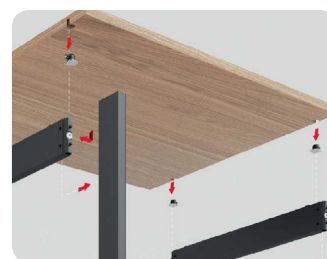

Pohledový panel

> hliníkový pohledový panel k nasunutí do výsuvného rámu

ŠÍŘKA KORPUSU (MM)	ŠÍŘKA PANELU (MM)	BARVA	KÓD
500	412	šedá	773238
		bílá	773243
600	512	šedá	773239
		bílá	773244
800	712	šedá	773240
		bílá	773245
900	812	šedá	773241
		bílá	773246
1000	912	šedá	773242
		bílá	773247

Podpěrka police

> sada 4 ks podpěr pro police

PRODUKT	KÓD
podpěrka	773322

Spoj dřevěného panelu

> pro spojení výsuvného rámu s dřevěným korpusem skříně

PRODUKT	KÓD
spoj panelu	773248

Univerzální výsuv

- > pro kravaty, šály, náhrdelníky, opasky a podobně
- > povrch Soft Touch zajišťuje ochranu citlivých materiálů
- > vnitřní vestavná hloubka ≥500 mm
- > 16 háčků

BARVA	KÓD
šedá	773306
bílá	773307

DOPORUČENÉ PŘÍSLUŠENSTVÍ

Závěsný kapsový organizér

> závěsný kapsový organizér je zezadu vložen do drážky univerzálního výsuvu

PRODUKT	KÓD
organizér	773308

Rozdělení prostoru pro vás může vyrobit váš truhlář.