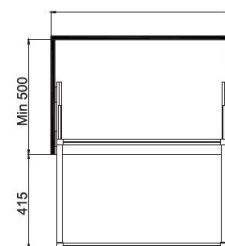

MONTÁŽNÍ NÁVOD

ŠÍŘKA KORPUSU (MM)	ROZMĚR (MM)	KÓD
500 - 560	464 - 524 x 480 x 56	<b>783352</b>
600 - 660	564 - 624 x 480 x 56	<b>783353</b>
700 - 760	664 - 724 x 480 x 56	<b>783354</b>
800 - 860	764 - 824 x 480 x 56	<b>783355</b>

#### Věšák na kalhoty ELEGANCE

- součástí každého setu jsou plastové misky na doplňky
- zatížení 10 kg
- materiál ocel
- pov. úprava chrom

ŠÍŘKA KORPUSU (MM)	POČET PÁRŮ KALHOT / MÍSEK NA DOPLŇKY	ROZMĚR (MM)	KÓD
500 - 560	5 / 1	385 x 427 x 110	<b>783366</b>
600 - 660	7 / 2	485 x 427 x 110	<b>668568</b>
700 - 760	9 / 2	585 x 427 x 110	<b>668569</b>
800 - 860	11 / 3	685 x 427 x 110	<b>668570</b>

ROZMĚR (MM)	KÓD
16 x 457 x 15	<b>783365</b>

#### Úložný drátěný koš ELEGANCE

- zatížení max. 10 kg
- materiál ocel
- pov. úprava chrom

ŠÍŘKA KORPUSU (MM)	ROZMĚR (MM)	KÓD
500 - 560	385 x 427 x 196	<b>783359</b>
600 - 660	485 x 427 x 196	<b>783360</b>
700 - 760	585 x 427 x 196	<b>783362</b>
800 - 860	685 x 427 x 196	<b>783364</b>