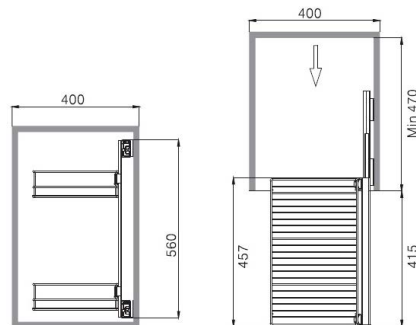

Botník výsuvný boční ELEGANCE

- > součástí balení je rovněž výsuv s tlumením
- > rozměr 327 x 457 x 560 mm
- > zatížení max. 5 kg / koš
- > materiál hliník (rám) / ocel (koše)
- > pov. úprava rám - lak antracit
  koše - chrom

MONTÁŽNÍ
NÁVOD

PROVEDENÍ	KÓD
levé	783367
pravé	783368

Výsuvný věšák na kalhoty ELEGANCE

- > počet ramen 9
- > rozměr 350 x 430 x 155 mm
- > korpus min. 400 x 440 mm
- > zatížení max. 5 kg
- > materiál hliník / ocel
- > pov. úprava lak antracit / chrom

MONTÁŽNÍ
NÁVOD