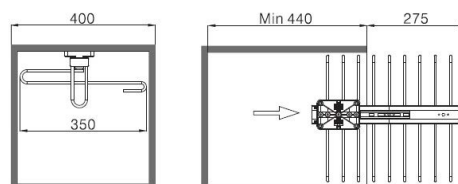

PRODUKT	KÓD
držák na kalhoty	783374