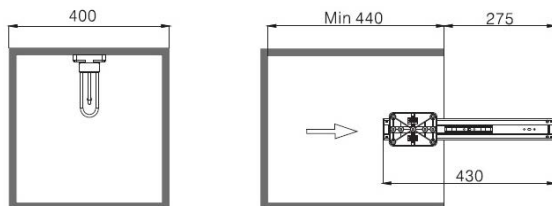

5.3 VYBAVENÍ ŠATNÍCH SKŘÍNÍ

5 ŠATNA

WIRELI

Výsuvný věšák na ramínka ELEGANCE

- > rozměr 80 x 430 x 155 mm
- > korpus min. 400 x 440 mm
- > zatížení max. 5 kg
- > materiál hliník / ocel
- > pov. úprava lak antracit / chrom

PRODUKT	KÓD
věšák na ramínka	783377

Výsuvný věšák na kravaty a opasky ELEGANCE

- > rozměr 155 x 430 x 80 mm
- > zatížení 5 kg
- > materiál hliník / ocel
- > pov. úprava lak antracit / chrom

PROVEDENÍ	KÓD
levé	668571
pravé	783376

Šatní tyč sklopná SLING

- > rozměr 126 x 840 mm
- > šířka nastavitelná
- > materiál ocel / plast

MONTÁŽNÍ
NÁVOD

ŠÍŘKA (MM)	BARVA	KÓD
450 - 600	antracit	783383
	bílá	783386
	chrom/šedý plast	783389
600 - 830	antracit	783384
	bílá	783387
	chrom/šedý plast	783390
830 - 1 150	antracit	783385
	bílá	783388
	chrom/šedý plast	783391