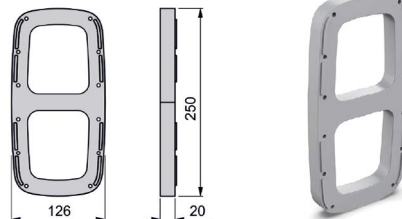

5.3 VYBAVENÍ ŠATNÍCH SKŘÍNÍ

5 ŠATNA

WIRELI

Výsuvný věšák na ramínka ELEGANCE

- > rozměr 80 x 430 x 155 mm
- > korpus min. 400 x 440 mm
- > zatížení max. 5 kg
- > materiál hliník / ocel
- > pov. úprava lak antracit / chrom

PRODUKT	KÓD
věšák na ramínka	783377

Výsuvný věšák na kravaty a opasky ELEGANCE

- > rozměr 155 x 430 x 80 mm
- > zatížení 5 kg
- > materiál hliník / ocel
- > pov. úprava lak antracit / chrom

PROVEDENÍ	KÓD
levé	668571
pravé	783376

Šatní tyč sklopná SLING

- > rozměr 126 x 840 mm
- > šířka nastavitelná
- > materiál ocel / plast

MONTÁŽNÍ
NÁVOD

ŠÍŘKA (MM)	BARVA	KÓD
450 - 600	antracit	783383
	bílá	783386
	chrom/šedý plast	783389
600 - 830	antracit	783384
	bílá	783387
	chrom/šedý plast	783390
830 - 1 150	antracit	783385
	bílá	783388
	chrom/šedý plast	783391

DOPORUČENÉ PŘÍSLUŠENSTVÍ

Distanční podložka pro sklopnou tyč SLING

- > balení obsahuje 2 ks
- > rozměr 126 x 20 x 250 mm
- > materiál plast

BARVA	KÓD
antracit	171023
bílá	172187
šedá	806409

dodání do 24 hodin dodání do 5 dní na objednávku / na dotaz