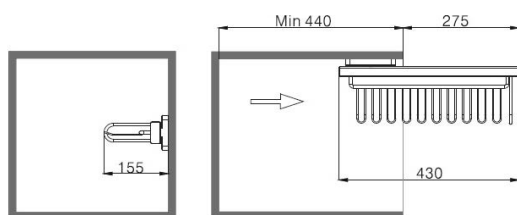

5.3 VYBAVENÍ ŠATNÍCH SKŘÍNÍ

5 ŠATNA

WIRELI

Výsuvný věšák na ramínka ELEGANCE

- > rozměr 80 x 430 x 155 mm
- > korpus min. 400 x 440 mm
- > zatížení max. 5 kg
- > materiál hliník / ocel
- > pov. úprava lak antracit / chrom

PRODUKT	KÓD
věšák na ramínka	783377

Výsuvný věšák na kravaty a opasky ELEGANCE

- > rozměr 155 x 430 x 80 mm
- > zatížení 5 kg
- > materiál hliník / ocel
- > pov. úprava lak antracit / chrom

PROVEDENÍ	KÓD
levé	668571
pravé	783376

Šatní tyč sklopná SLING

- > rozměr 126 x 840 mm
- > šířka nastavitelná
- > materiál ocel / plast

MONTÁŽNÍ
NÁVOD

ŠÍŘKA (MM)	BARVA	KÓD
450 - 600	antracit	783383
	bílá	783386
	chrom/šedý plast	783389
600 - 830	antracit	783384
	bílá	783387
	chrom/šedý plast	783390
830 - 1 150	antracit	783385
	bílá	783388
	chrom/šedý plast	783391