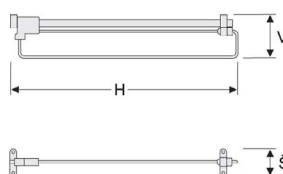

Distanční podložka k šatním košům

- > průměr 15x10 mm
- > materiál plast

BARVA	KÓD
bílá	187171
šedá	186903

PRODUKT	BARVA	KÓD
plnovýsuv		629706
kryt výsuvu	bílá	493224
	antracit	393197

Výsuvný věšák na kravaty a opasky KOMFORT

- > výsuvné rameno pro zavěšení šatních ramínek
- > montáž: do půdy korpusu
- > rozměr 40 x 60 mm
- > zatížení max. 10 kg
- > materiál ocel
- > pov. úprava nikl + černý plast

HLOUBKA (MM)	KÓD
250	097074
300	783394
350	278603
400	783395
450	783396
500	783397