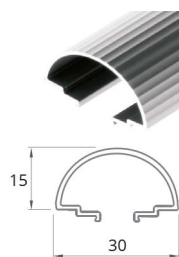

5.4 ŠATNÍ SYSTÉM AMS

5 ŠATNA

animadomus by

Laguna®

Nosný profil AMS

- > rozměr 30 x 50 mm
- > délka 3 m
- > materiál hliník

BARVA	KÓD
hliník	111431

Nosný profil ALTER

- > rozměr 30 x 30 mm
- > délka 3 m
- > materiál hliník

BARVA	KÓD
hliník	668476
černá	783844
bílá	783845

Krycí profil nosného profilu

- > délka 3 m
- > materiál hliník, plast (dle provedení)

PROVEDENÍ	ROZMĚR (MM)	POUŽITÍ	BARVA	KÓD
půlkruhový	15 x 30	AMS	hliník	111432
	4 x 20	AMS	hliník	111433
plochý	4 x 30	AMS a ALTER	transparentní	115689
			šedý	783846
			černý	783847

Montážní sada do podlahy

- > materiál ocel

BARVA	KÓD
hliník	111438

Montážní sada do stěny a stropu

- > materiál ocel

BARVA	KÓD
hliník	111437

Spojovací šroub

- > materiál ocel