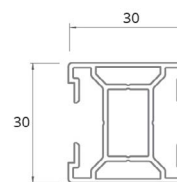

5.4 ŠATNÍ SYSTÉM AMS

5 ŠATNA

animadomus by

Laguna®

Nosný profil AMS

- > rozměr 30 x 50 mm
- > délka 3 m
- > materiál hliník

BARVA	KÓD
hliník	111431

Nosný profil ALTER

- > rozměr 30 x 30 mm
- > délka 3 m
- > materiál hliník

BARVA	KÓD
hliník	668476
černá	783844
bílá	783845

Krycí profil nosného profilu

- > délka 3 m
- > materiál hliník, plast (dle provedení)

PROVEDENÍ	ROZMĚR (MM)	POUŽITÍ	BARVA	KÓD
půlkruhový	15 x 30	AMS	hliník	111432
	4 x 20	AMS	hliník	111433
plochý	4 x 30	AMS a ALTER	transparentní	115689
			šedý	783846
			černý	783847