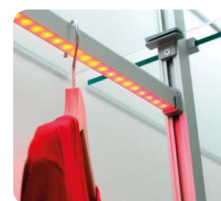

### Šatní tyč II

11

> šatní tyč s možností vložení LED pásku

- > délka 3 m
- > materiál hliník

BARVA	KÓD
hliník	699789
černá	783872
bílá	783873

Doporučujeme použít LED pásek kód 668953.