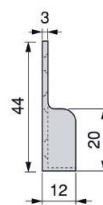

## Šatní tyč WIRELI

- > rozměr: 30 x 15 mm
- > délka: 2,35 m

PROVEDENÍ	KÓD
ocel	770811
hliník	742036
hliník s protiskluz. páskem	761474

## Šatní oválná tyč

- > rozměr 30 x 15 mm
- > provedení chrom

DĚLKA (M)	KÓD
3	042576