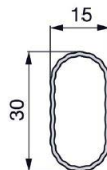

## WIRELI OVAL20 BC/

> šatní tyč pro instalaci LED pásku

- > příkon pásku max. 20 W/m
- > šířka pásku max. 10 mm
- > nosnost 30 kg
- > materiál hliník
- > povr. úprava elox

**NAŠ TIP** Doporučujeme použít LED pásek kód 668953. Více informací naleznete v kapitole Světla.

## Šatní tyč WIRELI

- > rozměr: 30 x 15 mm
- > délka: 2,35 m

PROVEDENÍ	KÓD
ocel	770811
hliník	742036
hliník s protiskluz. páskem	761474

## Šatní oválná tyč

- > rozměr 30 x 15 mm
- > provedení chrom

DĚLKA (M)	KÓD
3	042576