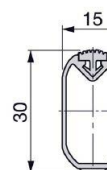

## WIRELI OVAL20 BC/

> šatní tyč pro instalaci LED pásku

- > příkon pásku max. 20 W/m
- > šířka pásku max. 10 mm
- > nosnost 30 kg
- > materiál hliník
- > povr. úprava elox

**NAŠ TIP** Doporučujeme použít LED pásek kód 668953. Více informací naleznete v kapitole Světla.

## Šatní tyč WIRELI

- > rozměr: 30 x 15 mm
- > délka: 2,35 m

PROVEDENÍ	KÓD
ocel	770811
hliník	742036
hliník s protiskluz. páskem	761474

## Šatní oválná tyč

- > rozměr 30 x 15 mm
- > provedení chrom

DĚLKA (M)	KÓD
3	042576