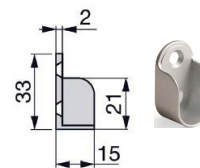

## Šatní tyč WIRELI

- > rozměr: 30 x 15 mm
- > délka: 2,35 m

PROVEDENÍ	KÓD
ocel	770811
hliník	742036
hliník s protiskluz. páskem	761474

## Šatní oválná tyč

- > rozměr 30 x 15 mm
- > provedení chrom

DĚLKA (M)	KÓD
3	042576