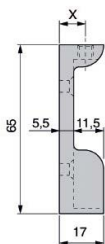

## Šatní tyč WIRELI

- > rozměr: 30 x 15 mm
- > délka: 2,35 m

PROVEDENÍ	KÓD
ocel	770811
hliník	742036
hliník s protiskluz. páskem	761474

## Šatní oválná tyč

- > rozměr 30 x 15 mm
- > provedení chrom

DĚLKA (M)	KÓD
3	042576