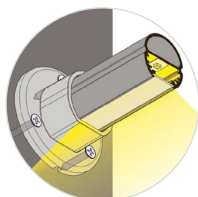

5.5 OSTATNÍ ŠATNÍ TYČE A VĚŠÁKY

5 ŠATNA

OSTATNÍ ŠATNÍ TYČE A VĚŠÁKY

WIRELI OVAL20 BC/

> šatní tyč pro instalaci LED pásku

- > příkon pásku max. 20 W/m
- > šířka pásku max. 10 mm
- > nosnost 30 kg
- > materiál hliník
- > povr. úprava elox

NAŠ TIP Doporučujeme použít LED pásek kód 668953. Více informací naleznete v kapitole Světla.

BARVA	DĚLKA (M)	KÓD
hliník	2	499595