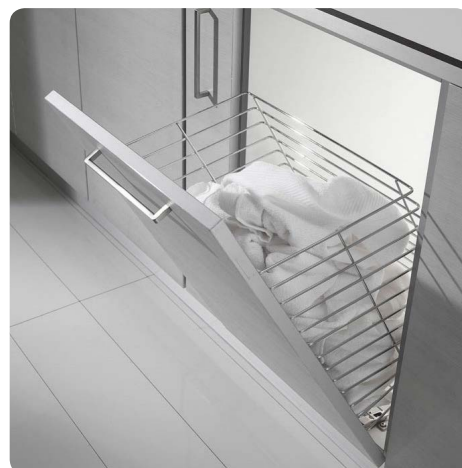

5.6 PRÁDELNÍ KOŠE

5 ŠATNA

PRÁDELNÍ KOŠE

Prádelní koš 125

- > celodráťený sklopný prádelní koš pro spodní skříňky
- > montáž na výklopná dvířka
- > součástí balení je sada čelního kování pro úchyt dvířek

INOXA
INDUSTRIE

- > hloubka koše 260 mm
- > provedení košů celodráťený
- > pov. úprava košů chrom

MONTÁŽNÍ
NÁVOD

ŠÍŘKA KORPUSU (MM)	ROZMĚR KOŠE (MM)	KÓD
400	350	571666
500	450	571667

Prádelní sklopný koš ELEGANCE

- > **plastový sklopný** prádelní koš pro spodní skříňky
- > montáž na výklopná dvířka
- > součástí balení je rám na výklopná dvířka včetně montážní sady

Prádelní výsuvný koš ELEGANCE

- > **plastový výsuvný** prádelní koš pro spodní skříňky
- > montáž na bočnice výsuvného boxu a do čelních dvířek
- > součástí balení je rám na výklopná dvířka včetně montážní sady
- > k prádelnímu koši je nutno dokoupit výsuvný box WIRELI ELEGANCE 500 mm, kód 671280