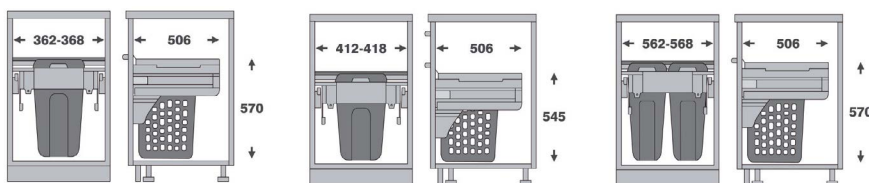

- > hloubka koše 260 mm
- > provedení košů celodráťený
- > pov. úprava košů chrom

MONTÁŽNÍ
NÁVOD

ŠÍŘKA KORPUSU (MM)	ROZMĚR KOŠE (MM)	KÓD
400	350	571666
500	450	571667

Prádelní sklopný koš ELEGANCE

- > **plastový sklopný** prádelní koš pro spodní skříňky
- > montáž na výklopná dvířka
- > součástí balení je rám na výklopná dvířka včetně montážní sady

WIRELI

- > hloubka koše 261 / 346 mm (dle provedení)
- > **šířka korpusu 450 mm**
- > materiál plast
- > barva bílá

ŠÍŘKA KORPUSU (MM)	OBJEM KOŠE (L)	ROZMĚR KOŠE (MM)	KÓD
450	35	400 x 261 x 552	807444
	48	400 x 346 x 530	807445

Prádelní výsuvný koš ELEGANCE

- > **plastový výsuvný** prádelní koš pro spodní skříňky
- > montáž na bočnice výsuvného boxu a do čelních dvířek
- > součástí balení je rám na výklopná dvířka včetně montážní sady
- > k prádelnímu koši je nutno dokoupit výsuvný box WIRELI ELEGANCE 500 mm, kód 671280

WIRELI

- > hloubka koše 506 mm
- > **šířka korpusu 400 / 450 / 600 mm**
- > materiál plast
- > barva bílá, modrá (dle provedení)

ŠÍŘKA KORPUSU (MM)	OBJEM KOŠE (L)	ROZMĚR KOŠE (MM)	BARVA	KÓD
400	35	362 - 368 x 506 x 570	bílá	807446
450	48	412 - 418 x 506 x 545	bílá	807447
600	2 x 35	562 - 568 x 506 x 570	bílá + modrá	807448