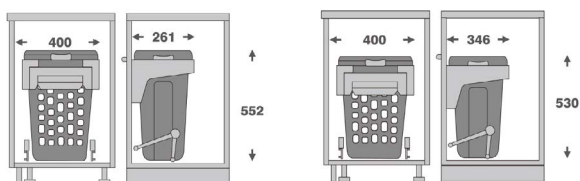

- > hloubka koše 260 mm
- > provedení košů celodráťený
- > pov. úprava košů chrom

MONTÁŽNÍ
NÁVOD

ŠÍŘKA KORPUSU (MM)	ROZMĚR KOŠE (MM)	KÓD
400	350	571666
500	450	571667

Prádelní sklopný koš ELEGANCE

- > **plastový sklopný** prádelní koš pro spodní skříňky
- > montáž na výklopná dvířka
- > součástí balení je rám na výklopná dvířka včetně montážní sady

WIRELI

- > hloubka koše 261 / 346 mm (dle provedení)
- > **šířka korpusu 450 mm**
- > materiál plast
- > barva bílá

ŠÍŘKA KORPUSU (MM)	OBJEM KOŠE (L)	ROZMĚR KOŠE (MM)	KÓD
450	35	400 x 261 x 552	807444
	48	400 x 346 x 530	807445

Prádelní výsuvný koš ELEGANCE

- > **plastový výsuvný** prádelní koš pro spodní skříňky
- > montáž na bočnice výsuvného boxu a do čelních dvířek
- > součástí balení je rám na výklopná dvířka včetně montážní sady
- > k prádelnímu koši je nutno dokoupit výsuvný box WIRELI ELEGANCE 500 mm, kód 671280

WIRELI

- > hloubka koše 506 mm
- > **šířka korpusu 400 / 450 / 600 mm**
- > materiál plast
- > barva bílá, modrá (dle provedení)

ŠÍŘKA KORPUSU (MM)	OBJEM KOŠE (L)	ROZMĚR KOŠE (MM)	BARVA	KÓD
400	35	362 - 368 x 506 x 570	bílá	807446
450	48	412 - 418 x 506 x 545	bílá	807447
600	2 x 35	562 - 568 x 506 x 570	bílá + modrá	807448