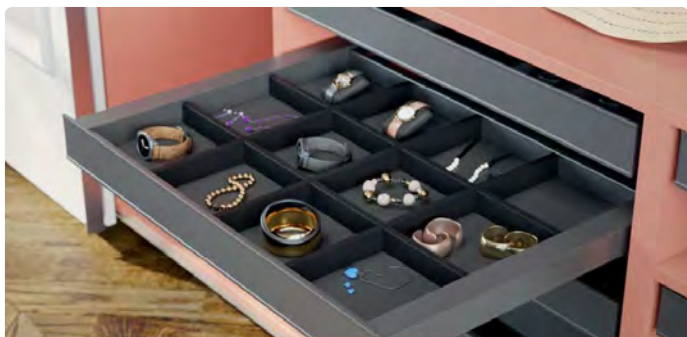

NÁŠ TIP

Vkládací police pro vás může vyrobit váš truhlář.

Šatní tyč sklopná

- > integrovaný mechanismus tlumeného zavírání pro pohyb nahoru
- > nosnost ≤10 kg
- > montáž: k nasunutí do vrtaných otvorů 5 mm bez nářadí