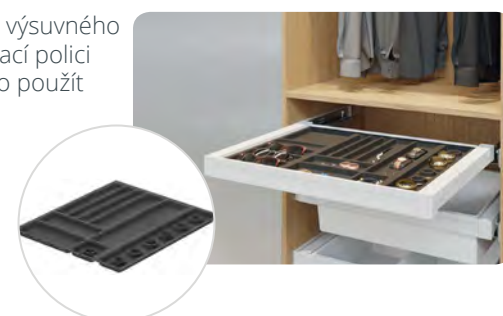

ŠÍŘKA KORPUSU (MM)	ŠÍŘKA (MM)	BARVA	KÓD
600	405	šedá	767865
800	605		773281
1 000	805		773282