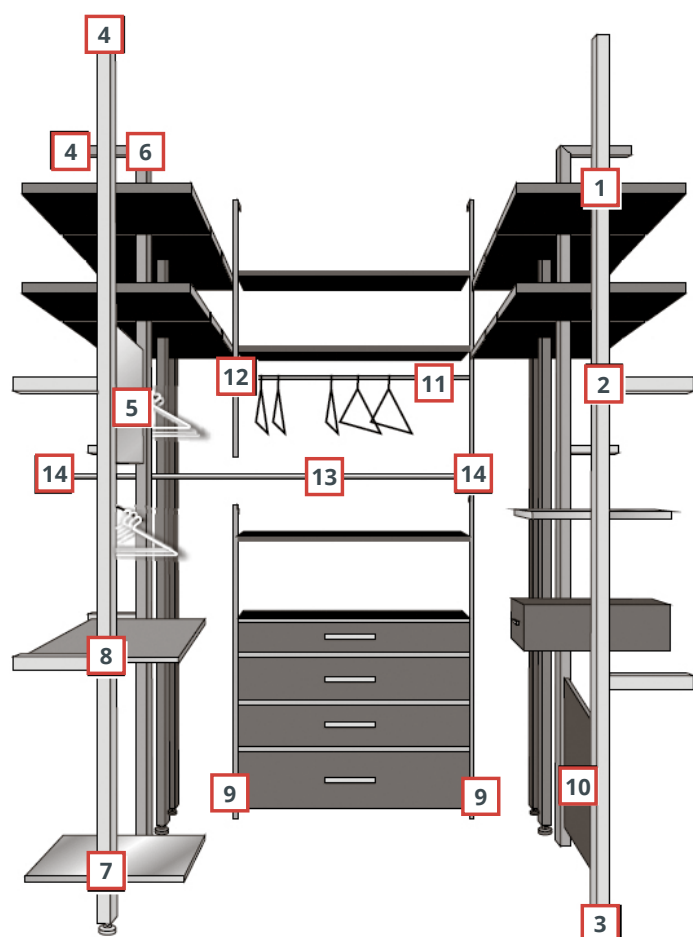

ŠATNÍ SYSTÉM AMS

Značka AnimaDomus patří do portfolia společnosti LAGUNA a byla založena v reakci na nejnovější trendy, které kladou velký důraz na funkčnost, minimalismus, použití moderních materiálů a světla. Design AMS se perfektně hodí do jakéhokoli prostoru - domova, kanceláře i obchodu. Se systémem AMS můžete zajímavě sestavit svůj šatník nebo také knihovnu.

AMS je založen na vertikálním hliníkovém profilu AMS 1706 nebo 1724, jež tvoří nosnou konstrukci všech elementů. Vertikální profily AMS 1706 a 1724 se dole kotví do podlahy, nahoře je pak možno zvolit variantu uchycení do stropu nebo do stěny. Profil 1706 navíc umožňuje kvůli zpevnění průběžné uchycení vertikálního profilu do stěny.

Jednotlivé komponenty systému se uchytí pomocí šroubů do boční drážky. Systém lze osadit úchytem polic, skříněk nebo také polic pro botníky. Šatní systém lze doplnit o několik typů šatních tyčí s úchyty. **Vertikální profil lze rovněž využít jako konstrukci pro paraván nebo skleněnou stěnu.** Do drážky vertikálního profilu lze vložit těsnění pro skleněnou výplň 4 nebo 6 mm nebo jednoduše pomocí úchyty na desku přišroubujete LTD výplň. Drážky vertikálních profilů lze vyplnit krycím profilem v různých provedeních. Drážku vertikálního profilu 1706 lze také doplnit o LED pásek a překrýt transparentním krycím profilem, což dodá vašemu designu lehkost a velmi zajímavý vzhled.