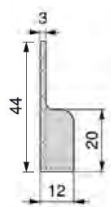

OSTATNÍ ŠATNÍ TYČE A VĚŠÁKY

WIRELI OVAL20 BC/

- > šatní tyč pro instalaci LED pásku
- > příkon pásku max. 20 W/m
- > šířka pásku max. 10 mm
- > nosnost 30 kg
- > materiál hliník
- > povr. úprava elox

NAŠ TIP Doporučujeme použít LED pásek kód 668953. Více informací naleznete v kapitole Světla.

BARVA	DĚLKA (M)	KÓD
hliník	2	499595

Šatní tyč WIRELI

- > rozměr: 30 x 15 mm
- > délka: 2,35 m

PROVEDENÍ	KÓD
ocel	770811
hliník	742036
hliník s protiskluz. páskem	761474

DOPORUČENÉ PŘÍSLUŠENSTVÍ

Úchyt šatní tyče WIRELI

- > materiál ZAMAK (zinkový odlitek)
- > barva stříbrná

PROVEDENÍ	KÓD
boční	770816
boční a do půdy	783392
boční mini	783393

Šatní oválná tyč

- > rozměr 30 x 15 mm
- > provedení chrom

DĚLKA (M)	KÓD
3	042576

DOPORUČENÉ PŘÍSLUŠENSTVÍ

Držák šatní oválné tyče

- > pro šatní tyče o rozměru 30 x 15 mm
- > materiál chrom

UCHYCENÍ	PROVEDENÍ	KÓD
boční	-	042692
	EKO	754788
do půdy	průchozí	036653
	neprůchozí	347592