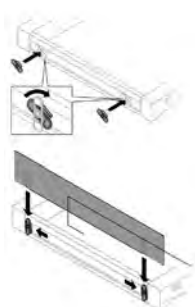

5.2 ŠATNÍ SYSTÉM DRESSCODE - KOMPONENTY

5 ŠATNA

HÄFELE

Pohledový panel

- > hliníkový pohledový panel k nasunutí do výsuvného rámu

ŠÍŘKA KORPUSU (MM)	ŠÍŘKA PANELU (MM)	BARVA	KÓD
500	412	šedá	773238
		bílá	773243
600	512	šedá	773239
		bílá	773244
800	712	šedá	773240
		bílá	773245
900	812	šedá	773241
		bílá	773246
1000	912	šedá	773242
		bílá	773247

Podpěrka police

- > sada 4 ks podpěr pro police

PRODUKT	KÓD
podpěrka	773322