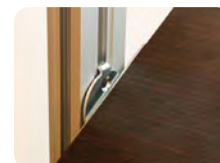

Uchycení polic pro botníky

- > balení obsahuje 2 ks
- > materiál ocel

BARVA	KÓD
hliník	783854
černá	783855
bílá	783856