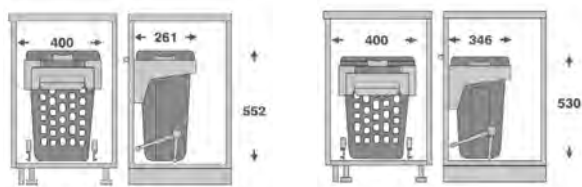

ŠÍŘKA KORPUSU (MM)	OBJEM KOŠE (L)	ROZMĚR KOŠE (MM)	KÓD
450	35	400 x 261 x 552	807444
	48	400 x 346 x 530	807445