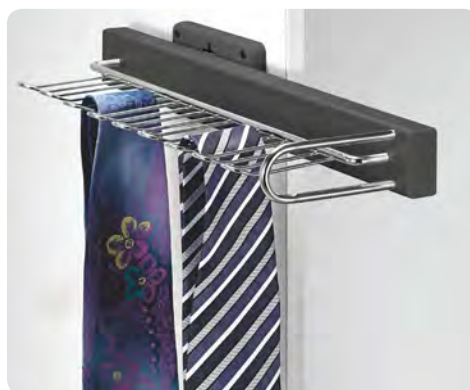

PRODUKT	KÓD
věšák na ramínka	783377

Výsuvný věšák na kravaty a opasky ELEGANCE

- > rozměr 155 x 430 x 80 mm
- > zatížení 5 kg
- > materiál hliník / ocel
- > pov. úprava lak antracit / chrom

PROVEDENÍ	KÓD
levé	668571
pravé	783376