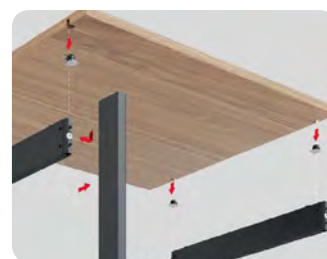

Spoj dřevěného panelu

- > pro spojení výsuvného rámu s dřevěným korpusem skříně

PRODUKT	KÓD
spoj panelu	773248