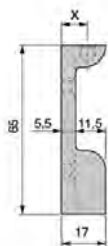

OSTATNÍ ŠATNÍ TYČE A VĚŠÁKY

WIRELI OVAL20 BC/

- > šatní tyč pro instalaci LED pásku
- > příkon pásku max. 20 W/m
- > šířka pásku max. 10 mm
- > nosnost 30 kg
- > materiál hliník
- > povr. úprava elox

NAŠ TIP Doporučujeme použít LED pásek kód 668953. Více informací naleznete v kapitole Světla.

BARVA	DĚLKA (M)	KÓD
hliník	2	499595

Šatní tyč WIRELI

- > rozměr: 30 x 15 mm
- > délka: 2,35 m

PROVEDENÍ	KÓD
ocel	770811
hliník	742036
hliník s protiskluz. páskem	761474

DOPORUČENÉ PŘÍSLUŠENSTVÍ

Úchyt šatní tyče WIRELI

- > materiál ZAMAK (zinkový odlitek)
- > barva stříbrná

PROVEDENÍ	KÓD
boční	770816
boční a do půdy	783392
boční mini	783393

Šatní oválná tyč

- > rozměr 30 x 15 mm
- > provedení chrom

DĚLKA (M)	KÓD
3	042576

DOPORUČENÉ PŘÍSLUŠENSTVÍ

Držák šatní oválné tyče

- > pro šatní tyče o rozměru 30 x 15 mm
- > materiál chrom

UCHYCENÍ	PROVEDENÍ	KÓD
boční	-	042692
	EKO	754788
do půdy	průchozí	036653
	neprůchozí	347592