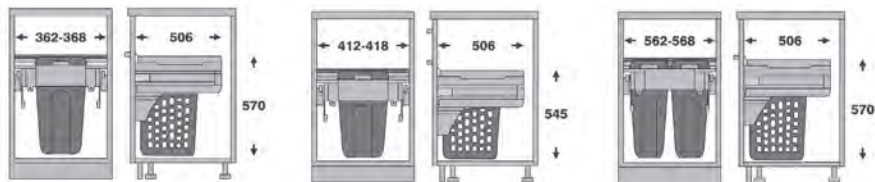

Prádelní výsuvný koš ELEGANCE

- > **plastový výsuvný** prádelní koš pro spodní skříňky
- > montáž na bočnice výsuvného boxu a do čelních dvířek
- > součástí balení je rám na výklopná dvířka včetně montážní sady
- > k prádelnímu koši je nutno dokoupit výsuvný box WIRELI ELEGANCE 500 mm, kód 671280
- > hloubka koše 506 mm
- > **šířka korpusu 400 / 450 / 600 mm**
- > materiál plast
- > barva bílá, modrá (dle provedení)

WIRELI

ŠÍŘKA KORPUSU (MM)	OBJEM KOŠE (L)	ROZMĚR KOŠE (MM)	BARVA	KÓD
400	35	362 - 368 x 506 x 570	bílá	807446
450	48	412 - 418 x 506 x 545	bílá	807447
600	2 x 35	562 - 568 x 506 x 570	bílá + modrá	807448