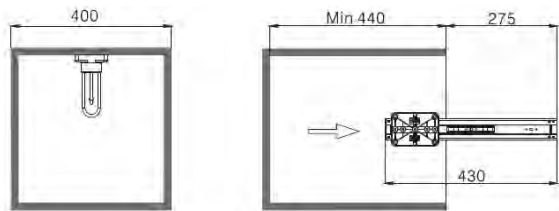

MONTÁŽNÍ
NÁVOD

PRODUKT	KÓD
držák na kalhoty	783374

5.3 VYBAVENÍ ŠATNÍCH SKŘÍNÍ

5 ŠATNA

WIRELİ

Výsuvný věšák na ramínka ELEGANCE

- > rozměr 80 x 430 x 155 mm
- > korpus min. 400 x 440 mm
- > zatížení max. 5 kg
- > materiál hliník / ocel
- > pov. úprava lak antracit / chrom