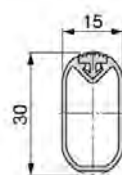

BARVA	DĚLKA (M)	KÓD
hliník	2	499595

Šatní tyč WIRELI

- > rozměr: 30 x 15 mm
- > délka: 2,35 m

PROVEDENÍ	KÓD
ocel	770811
hliník	742036
hliník s protiskluz. páskem	761474

DOPORUČENÉ PŘÍSLUŠENSTVÍ

Úchyt šatní tyče WIRELI