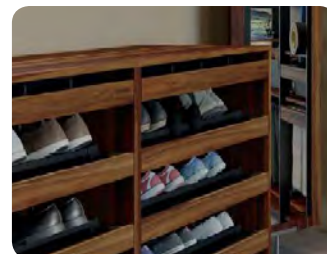

Podpěrka police

- > sada 4 ks podpěr pro police

PRODUKT	KÓD
podpěrka	773322

Spoj dřevěného panelu

- > pro spojení výsuvného rámu s dřevěným korpusem skříně

PRODUKT	KÓD
spoj panelu	773248

Univerzální výsuv

- > pro kravaty, šály, náhrdelníky, opasky a podobně
- > povrch Soft Touch zajišťuje ochranu citlivých materiálů
- > vnitřní vestavná hloubka ≥500 mm
- > 16 háčků