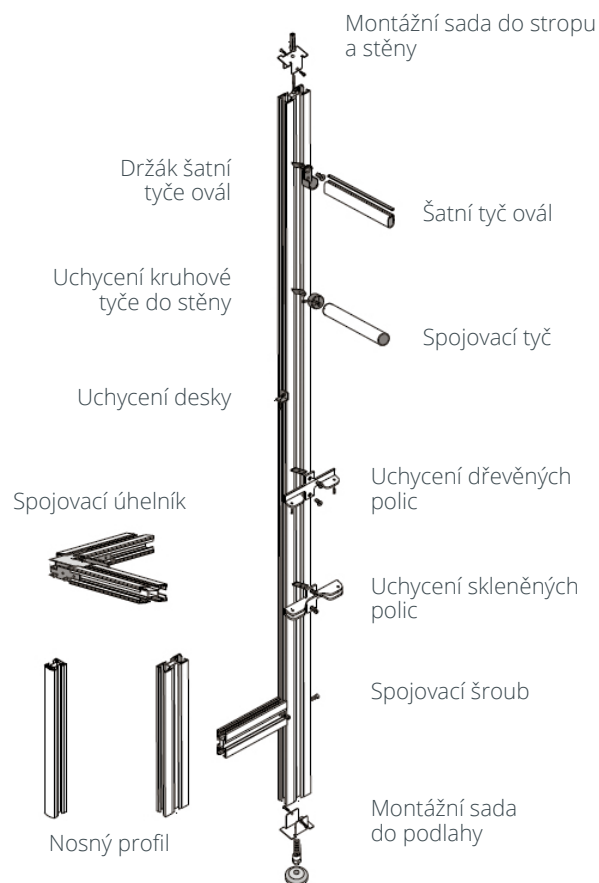

ŠATNÍ SYSTÉM AMS

Značka AnimaDomus patří do portfolia společnosti LAGUNA a byla založena v reakci na nejnovější trendy, které kladou velký důraz na funkčnost, minimalismus, použití moderních materiálů a světla. Design AMS se perfektně hodí do jakéhokoli prostoru - domova, kanceláře i obchodu. Se systémem AMS můžete zajímavě sestavit svůj šatník nebo také knihovnu.

AMS je založen na vertikálním hliníkovém profilu AMS 1706 nebo 1724, jež tvoří nosnou konstrukci všech elementů. Vertikální profily AMS 1706 a 1724 se dole kotví do podlahy, nahoře je pak možno zvolit variantu uchycení do stropu nebo do stěny. Profil 1706 navíc umožňuje kvůli zpevnění průběžné uchycení vertikálního profilu do stěny.

Jednotlivé komponenty systému se uchytí pomocí šroubů do boční drážky. Systém lze osadit úchytem polic, skříněk nebo také polic pro botníky. Šatní systém lze doplnit o několik typů šatních tyčí s úchyty. **Vertikální profil lze rovněž využít jako konstrukci pro paraván nebo skleněnou stěnu.** Do drážky vertikálního profilu lze vložit těsnění pro skleněnou výplň 4 nebo 6 mm nebo jednoduše pomocí úchyty na desku přišroubujete LTD výplň. Drážky vertikálních profilů lze vyplnit krycím profilem v různých provedeních. Drážku vertikálního profilu 1706 lze také doplnit o LED pásek a překrýt transparentním krycím profilem, což dodá vašemu designu lehkost a velmi zajímavý vzhled.