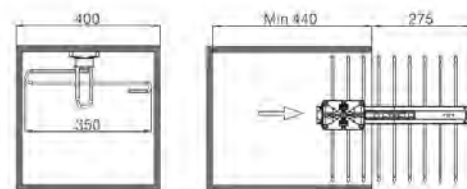

Botník výsuvný boční ELEGANCE

- > součástí balení je rovněž výsuv s tlumením
- > rozměr 327 x 457 x 560 mm
- > zatížení max. 5 kg / koš
- > materiál hliník (rám) / ocel (koše)
- > pov. úprava rám - lak antracit
koše - chrom

MONTÁŽNÍ
NÁVOD

PROVEDENÍ	KÓD
levé	783367
pravé	783368

Výsuvný věšák na kalhoty ELEGANCE

- > počet ramen 9
- > rozměr 350 x 430 x 155 mm
- > korpus min. 400 x 440 mm
- > zatížení max. 5 kg
- > materiál hliník / ocel
- > pov. úprava lak antracit / chrom

MONTÁŽNÍ
NÁVOD

PRODUKT	KÓD
držák na kalhoty	783374

5.3 VYBAVENÍ ŠATNÍCH SKŘÍNÍ

5 ŠATNA

WIRELİ

Výsuvný věšák na ramínka ELEGANCE

- > rozměr 80 x 430 x 155 mm
- > korpus min. 400 x 440 mm
- > zatížení max. 5 kg
- > materiál hliník / ocel
- > pov. úprava lak antracit / chrom