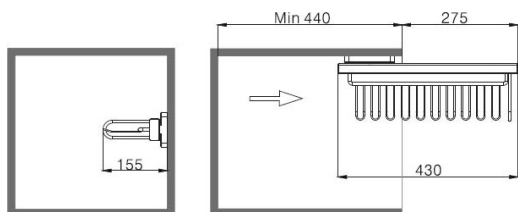

MONTÁŽNÍ
NÁVOD

PROVEDENÍ	KÓD
levé	783367
pravé	783368

Výsuvný věšák na kalhoty ELEGANCE

- > počet ramen 9
- > rozměr 350 x 430 x 155 mm
- > korpus min. 400 x 440 mm
- > zatížení max. 5 kg
- > materiál hliník / ocel
- > pov. úprava lak antracit / chrom

MONTÁŽNÍ
NÁVOD

PRODUKT	KÓD
držák na kalhoty	783374

5.3 VYBAVENÍ ŠATNÍCH SKŘÍNÍ

5 ŠATNA

WIRELİ

Výsuvný věšák na ramínka ELEGANCE

- > rozměr 80 x 430 x 155 mm
- > korpus min. 400 x 440 mm
- > zatížení max. 5 kg
- > materiál hliník / ocel
- > pov. úprava lak antracit / chrom

PRODUKT	KÓD
věšák na ramínka	783377

Výsuvný věšák na kravaty a opasky ELEGANCE

- > rozměr 155 x 430 x 80 mm
- > zatížení 5 kg
- > materiál hliník / ocel
- > pov. úprava lak antracit / chrom

PROVEDENÍ	KÓD
levé	668571
pravé	783376

- > plynulé seřízení šířky: na každé straně koše max. 30 mm
- > ke košům je možno objednat 3 různé typy výsuvů
- > montážní set součástí balení
- > hloubka koše 490 mm
- > zatížení max. 10 kg
- > materiál ocel
- > pov. úprava lak (epoxid)