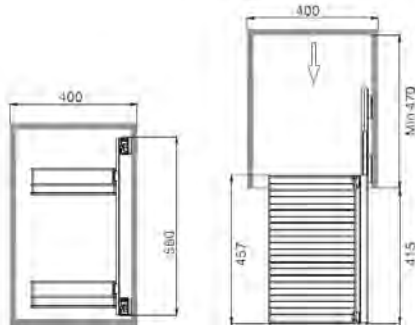

5.3 VYBAVENÍ ŠATNÍCH SKŘÍNÍ

5 ŠATNA

WIRELI

Pořadač na doplňky ELEGANCE

- > zatížení max. 10 kg
- > materiál dřevo / látka
- > pov. úprava rámu lak antracit

ŠÍŘKA KORPUSU (MM)	ROZMĚR (MM)	KÓD
600 - 660	480 x 430 x 80	783356
700 - 760	580 x 430 x 80	783357
800 - 860	680 x 430 x 80	783358

Botník výsuvný boční ELEGANCE

- > součástí balení je rovněž výsuv s tlumením
- > rozměr 327 x 457 x 560 mm
- > zatížení max. 5 kg / koš
- > materiál hliník (rám) / ocel (koše)
- > pov. úprava rám - lak antracit
koše - chrom

MONTÁŽNÍ
NÁVOD

PROVEDENÍ	KÓD
levé	783367
pravé	783368

Výsuvný věšák na kalhoty ELEGANCE

- > počet ramen 9
- > rozměr 350 x 430 x 155 mm
- > korpus min. 400 x 440 mm
- > zatížení max. 5 kg
- > materiál hliník / ocel
- > pov. úprava lak antracit / chrom