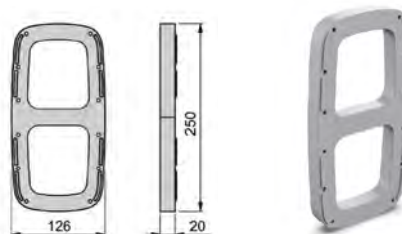

5.3 VYBAVENÍ ŠATNÍCH SKŘÍNÍ

5 ŠATNA

WIRELİ

Výsuvný věšák na ramínka ELEGANCE

- > rozměr 80 x 430 x 155 mm
- > korpus min. 400 x 440 mm
- > zatížení max. 5 kg
- > materiál hliník / ocel
- > pov. úprava lak antracit / chrom

PRODUKT	KÓD
věšák na ramínka	783377

Výsuvný věšák na kravaty a opasky ELEGANCE

- > rozměr 155 x 430 x 80 mm
- > zatížení 5 kg
- > materiál hliník / ocel
- > pov. úprava lak antracit / chrom

PROVEDENÍ	KÓD
levé	668571
pravé	783376

Šatní tyč sklopná SLING

- > rozměr 126 x 840 mm
- > šířka nastavitelná
- > materiál ocel / plast

MONTÁŽNÍ
NÁVOD

ŠÍŘKA (MM)	BARVA	KÓD
450 - 600	antracit	783383
	bílá	783386
	chrom/šedý plast	783389
600 - 830	antracit	783384
	bílá	783387
	chrom/šedý plast	783390
830 - 1 150	antracit	783385
	bílá	783388
	chrom/šedý plast	783391

DOPORUČENÉ PŘÍSLUŠENSTVÍ

Distanční podložka pro sklopnou tyč SLING

- > balení obsahuje 2 ks
- > rozměr 126 x 20 x 250 mm
- > materiál plast

BARVA	KÓD
antracit	171023
bílá	172187
šedá	806409