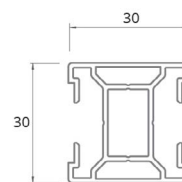

Nosný profil AMS

- > rozměr 30 x 50 mm
- > délka 3 m
- > materiál hliník

BARVA	KÓD
hliník	111431

Nosný profil ALTER

- > rozměr 30 x 30 mm
- > délka 3 m
- > materiál hliník

BARVA	KÓD
hliník	668476
černá	783844
bílá	783845