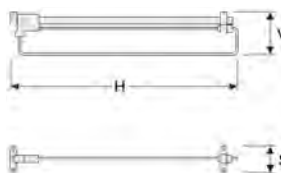

HLOUBKA (MM)	KÓD
250	097074
300	783394
350	278603
400	783395
450	783396
500	783397