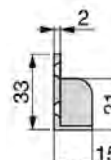

OSTATNÍ ŠATNÍ TYČE A VĚŠÁKY

WIRELI OVAL20 BC/

- > šatní tyč pro instalaci LED pásku
- > příkon pásku max. 20 W/m
- > šířka pásku max. 10 mm
- > nosnost 30 kg
- > materiál hliník
- > povr. úprava elox

NAŠ TIP Doporučujeme použít LED pásek kód 668953. Více informací naleznete v kapitole Světla.

BARVA	DĚLKA (M)	KÓD
hliník	2	499595

Šatní tyč WIRELI

- > rozměr: 30 x 15 mm
- > délka: 2,35 m

PROVEDENÍ	KÓD
ocel	770811
hliník	742036
hliník s protiskluz. páskem	761474

DOPORUČENÉ PŘÍSLUŠENSTVÍ

Úchyt šatní tyče WIRELI

- > materiál ZAMAK (zinkový odlitek)
- > barva stříbrná

PROVEDENÍ	KÓD
boční	770816
boční a do půdy	783392
boční mini	783393

Šatní oválná tyč

- > rozměr 30 x 15 mm
- > provedení chrom

DĚLKA (M)	KÓD
3	042576

DOPORUČENÉ PŘÍSLUŠENSTVÍ

Držák šatní oválné tyče

- > pro šatní tyče o rozměru 30 x 15 mm
- > materiál chrom

UCHYCENÍ	PROVEDENÍ	KÓD
boční	-	042692
	EKO	754788
do půdy	průchozí	036653
	neprůchozí	347592