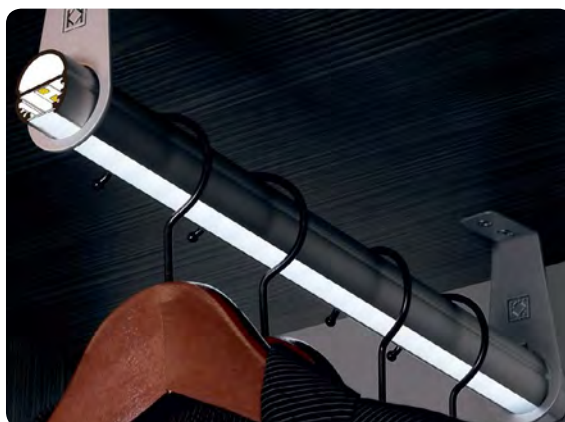

OSTATNÍ ŠATNÍ TYČE A VĚŠÁKY

WIRELI OVAL20 BC/

- > šatní tyč pro instalaci LED pásku
- > příkon pásku max. 20 W/m
- > šířka pásku max. 10 mm
- > nosnost 30 kg
- > materiál hliník
- > povr. úprava elox

NAŠ TIP Doporučujeme použít LED pásek kód 668953. Více informací naleznete v kapitole Světla.

BARVA	DĚLKA (M)	KÓD
hliník	2	499595