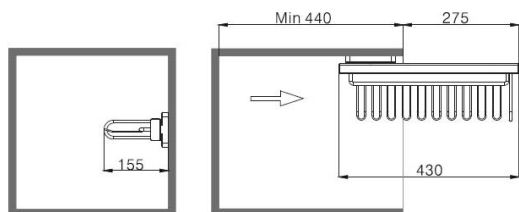

Botník výsuvný boční ELEGANCE

- > součástí balení je rovněž výsuv s tlumením
- > rozměr 327 x 457 x 560 mm
- > zatížení max. 5 kg / koš
- > materiál hliník (rám) / ocel (koše)
- > pov. úprava rám - lak antracit
koše - chrom

MONTÁŽNÍ
NÁVOD

PROVEDENÍ	KÓD
levé	783367
pravé	783368

Výsuvný věšák na kalhoty ELEGANCE

- > počet ramen 9
- > rozměr 350 x 430 x 155 mm
- > korpus min. 400 x 440 mm
- > zatížení max. 5 kg
- > materiál hliník / ocel
- > pov. úprava lak antracit / chrom

MONTÁŽNÍ
NÁVOD

PRODUKT	KÓD
držák na kalhoty	783374

5.3 VYBAVENÍ ŠATNÍCH SKŘÍNÍ

5 ŠATNA

WIRELI

Výsuvný věšák na ramínka ELEGANCE

- > rozměr 80 x 430 x 155 mm
- > korpus min. 400 x 440 mm
- > zatížení max. 5 kg
- > materiál hliník / ocel
- > pov. úprava lak antracit / chrom

PRODUKT	KÓD
věšák na ramínka	783377

Výsuvný věšák na kravaty a opasky ELEGANCE

- > rozměr 155 x 430 x 80 mm
- > zatížení 5 kg
- > materiál hliník / ocel
- > pov. úprava lak antracit / chrom

PROVEDENÍ	KÓD
levé	668571
pravé	783376