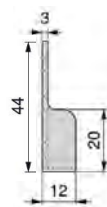

OSTATNÍ ŠATNÍ TYČE A VĚŠÁKY

WIRELI OVAL20 BC/

- > šatní tyč pro instalaci LED pásku
- > příkon pásku max. 20 W/m
- > šířka pásku max. 10 mm
- > nosnost 30 kg
- > materiál hliník
- > povr. úprava elox

NAŠ TIP Doporučujeme použít LED pásek kód 668953. Více informací naleznete v kapitole Světla.

BARVA	DĚLKA (M)	KÓD
hliník	2	499595

Šatní tyč WIRELI

- > rozměr: 30 x 15 mm
- > délka: 2,35 m

PROVEDENÍ	KÓD
ocel	770811
hliník	742036
hliník s protiskluz. páskem	761474

DOPORUČENÉ PŘÍSLUŠENSTVÍ

Úchyt šatní tyče WIRELI

- > materiál ZAMAK (zinkový odlitek)
- > barva stříbrná

PROVEDENÍ	KÓD
boční	770816
boční a do půdy	783392
boční mini	783393

Šatní oválná tyč

- > rozměr 30 x 15 mm
- > provedení chrom

DĚLKA (M)	KÓD
3	042576

DOPORUČENÉ PŘÍSLUŠENSTVÍ

Držák šatní oválné tyče

- > pro šatní tyče o rozměru 30 x 15 mm
- > materiál chrom

UCHYCENÍ	PROVEDENÍ	KÓD
boční	-	042692
	EKO	754788
do půdy	průchozí	036653
	neprůchozí	347592