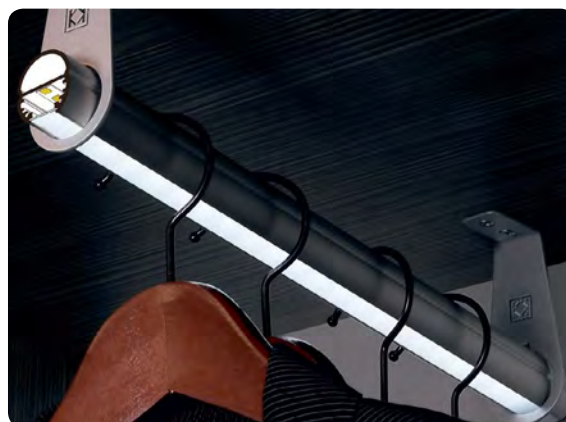

OSTATNÍ ŠATNÍ TYČE A VĚŠÁKY

WIRELI OVAL20 BC/

- > šatní tyč pro instalaci LED pásku
- > příkon pásku max. 20 W/m
- > šířka pásku max. 10 mm
- > nosnost 30 kg
- > materiál hliník
- > povr. úprava elox

NAŠ TIP Doporučujeme použít LED pásek kód 668953. Více informací naleznete v kapitole Světla.

BARVA	DĚLKA (M)	KÓD
hliník	2	499595

Šatní tyč WIRELI

- > rozměr: 30 x 15 mm
- > délka: 2,35 m

PROVEDENÍ	KÓD
ocel	770811
hliník	742036
hliník s protiskluz. páskem	761474

DOPORUČENÉ PŘÍSLUŠENSTVÍ

Úchyt šatní tyče WIRELI

- > materiál ZAMAK (zinkový odlitek)
- > barva stříbrná

PROVEDENÍ	KÓD
boční	770816
boční a do půdy	783392
boční mini	783393

Šatní oválná tyč

- > rozměr 30 x 15 mm
- > provedení chrom

DĚLKA (M)	KÓD
3	042576

DOPORUČENÉ PŘÍSLUŠENSTVÍ

Držák šatní oválné tyče

- > pro šatní tyče o rozměru 30 x 15 mm
- > materiál chrom

UCHYCENÍ	PROVEDENÍ	KÓD
boční	-	042692
	EKO	754788
do půdy	průchozí	036653
	neprůchozí	347592