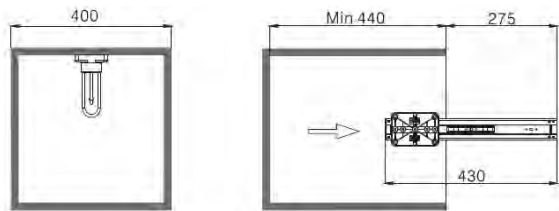

MONTÁŽNÍ
NÁVOD

PRODUKT	KÓD
držák na kalhoty	783374

5.3 VYBAVENÍ ŠATNÍCH SKŘÍNÍ

5 ŠATNA

WIRELI

Výsuvný věšák na ramínka ELEGANCE

- > rozměr 80 x 430 x 155 mm
- > korpus min. 400 x 440 mm
- > zatížení max. 5 kg
- > materiál hliník / ocel
- > pov. úprava lak antracit / chrom