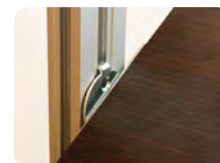

Uchycení desky

10

- > slouží k uchycení výplně mezi profily
- > lze použít i pro paravan
- > materiál ocel

BARVA	KÓD
hliník	112458

Uchycení polic pro botníky

- > balení obsahuje 2 ks
- > materiál ocel

BARVA	KÓD
hliník	783854
černá	783855
bílá	783856