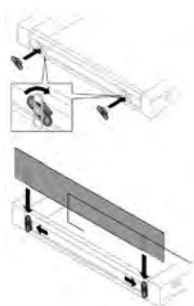

5.2 ŠATNÍ SYSTÉM DRESSCODE - KOMPONENTY

5 ŠATNA

HÄFELE

Pohledový panel

- > hliníkový pohledový panel k nasunutí do výsuvného rámu

ŠÍŘKA KORPUSU (MM)	ŠÍŘKA PANELU (MM)	BARVA	KÓD
500	412	šedá	773238
		bílá	773243
600	512	šedá	773239
		bílá	773244
800	712	šedá	773240
		bílá	773245
900	812	šedá	773241
		bílá	773246
1000	912	šedá	773242
		bílá	773247

Podpěrka police

- > sada 4 ks podpěr pro police

PRODUKT	KÓD
podpěrka	773322