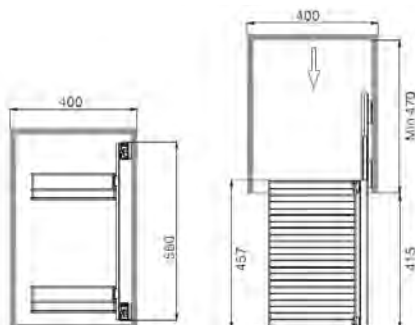

5.3 VYBAVENÍ ŠATNÍCH SKŘÍNÍ

5 ŠATNA

WIRELI

Pořadač na doplňky ELEGANCE

- > zatížení max. 10 kg
- > materiál dřevo / látka
- > pov. úprava rámu lak antracit

ŠÍŘKA KORPUSU (MM)	ROZMĚR (MM)	KÓD
600 - 660	480 x 430 x 80	783356
700 - 760	580 x 430 x 80	783357
800 - 860	680 x 430 x 80	783358

Botník výsuvný boční ELEGANCE

- > součástí balení je rovněž výsuv s tlumením
- > rozměr 327 x 457 x 560 mm
- > zatížení max. 5 kg / koš
- > materiál hliník (rám) / ocel (koše)
- > pov. úprava rám - lak antracit
koše - chrom

MONTÁŽNÍ
NÁVOD

PROVEDENÍ	KÓD
levé	783367
pravé	783368

Výsuvný věšák na kalhoty ELEGANCE

- > počet ramen 9
- > rozměr 350 x 430 x 155 mm
- > korpus min. 400 x 440 mm
- > zatížení max. 5 kg
- > materiál hliník / ocel
- > pov. úprava lak antracit / chrom