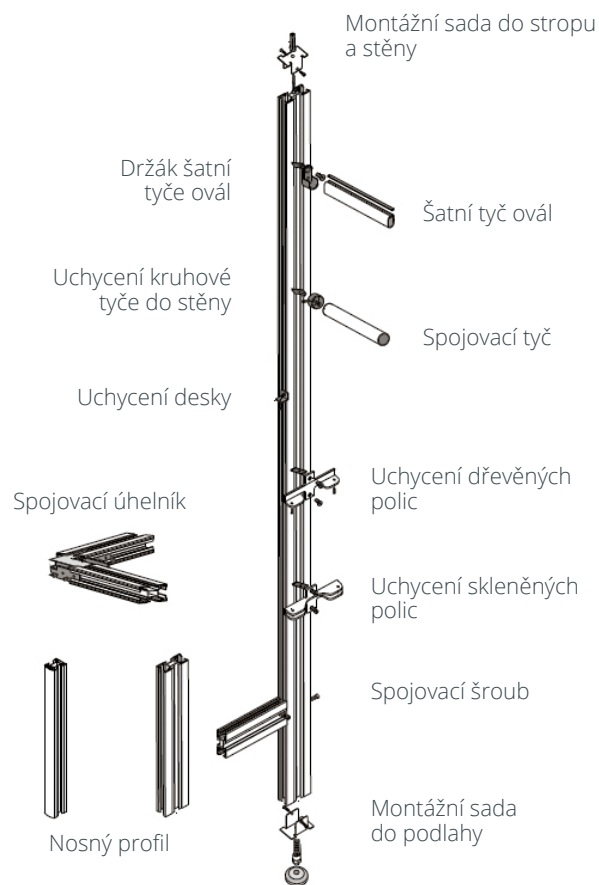

ŠATNÍ SYSTÉM AMS

Značka AnimaDomus patří do portfolia společnosti LAGUNA a byla založena v reakci na nejnovější trendy, které kladou velký důraz na funkčnost, minimalismus, použití moderních materiálů a světla. Design AMS se perfektně hodí do jakéhokoli prostoru - domova, kanceláře i obchodu. Se systémem AMS můžete zajímavě sestavit svůj šatník nebo také knihovnu.

AMS je založen na vertikálním hliníkovém profilu AMS 1706 nebo 1724, jež tvoří nosnou konstrukci všech elementů. Vertikální profily AMS 1706 a 1724 se dole kotví do podlahy, nahoře je pak možno zvolit variantu uchycení do stropu nebo do stěny. Profil 1706 navíc umožňuje kvůli zpevnění průběžné uchycení vertikálního profilu do stěny.

Jednotlivé komponenty systému se uchytí pomocí šroubů do boční drážky. Systém lze osadit úchytem polic, skříněk nebo také polic pro botníky. Šatní systém lze doplnit o několik typů šatních tyčí s úchyty. **Vertikální profil lze rovněž využít jako konstrukci pro paraván nebo skleněnou stěnu.** Do drážky vertikálního profilu lze vložit těsnění pro skleněnou výplň 4 nebo 6 mm nebo jednoduše pomocí úchyty na desku přišroubujete LTD výplň. Drážky vertikálních profilů lze vyplnit krycím profilem v různých provedeních. Drážku vertikálního profilu 1706 lze také doplnit o LED pásek a překrýt transparentním krycím profilem, což dodá vašemu designu lehkost a velmi zajímavý vzhled.