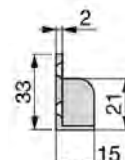

OSTATNÍ ŠATNÍ TYČE A VĚŠÁKY

WIRELI OVAL20 BC/

- > šatní tyč pro instalaci LED pásku
- > příkon pásku max. 20 W/m
- > šířka pásku max. 10 mm
- > nosnost 30 kg
- > materiál hliník
- > povr. úprava elox

NAŠ TIP Doporučujeme použít LED pásek kód 668953. Více informací naleznete v kapitole Světla.

BARVA	DĚLKA (M)	KÓD
hliník	2	499595

Šatní tyč WIRELI

- > rozměr: 30 x 15 mm
- > délka: 2,35 m

PROVEDENÍ	KÓD
ocel	770811
hliník	742036
hliník s protiskluz. páskem	761474

DOPORUČENÉ PŘÍSLUŠENSTVÍ

Úchyt šatní tyče WIRELI

- > materiál ZAMAK (zinkový odlitek)
- > barva stříbrná

PROVEDENÍ	KÓD
boční	770816
boční a do půdy	783392
boční mini	783393

Šatní oválná tyč

- > rozměr 30 x 15 mm
- > provedení chrom

DĚLKA (M)	KÓD
3	042576

DOPORUČENÉ PŘÍSLUŠENSTVÍ

Držák šatní oválné tyče

- > pro šatní tyče o rozměru 30 x 15 mm
- > materiál chrom

UCHYCENÍ	PROVEDENÍ	KÓD
boční	-	042692
	EKO	754788
do půdy	průchozí	036653
	neprůchozí	347592