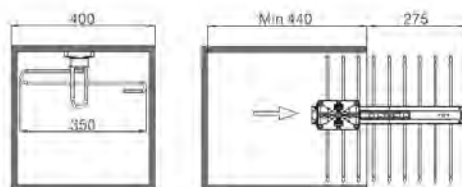

Botník výsuvný boční ELEGANCE

- > součástí balení je rovněž výsuv s tlumením
- > rozměr 327 x 457 x 560 mm
- > zatížení max. 5 kg / koš
- > materiál hliník (rám) / ocel (koše)
- > pov. úprava rám - lak antracit
koše - chrom

MONTÁŽNÍ
NÁVOD

PROVEDENÍ	KÓD
levé	783367
pravé	783368

Výsuvný věšák na kalhoty ELEGANCE

- > počet ramen 9
- > rozměr 350 x 430 x 155 mm
- > korpus min. 400 x 440 mm
- > zatížení max. 5 kg
- > materiál hliník / ocel
- > pov. úprava lak antracit / chrom

MONTÁŽNÍ
NÁVOD

PRODUKT	KÓD
držák na kalhoty	783374

5.3 VYBAVENÍ ŠATNÍCH SKŘÍNÍ

5 ŠATNA

WIRELI

Výsuvný věšák na ramínka ELEGANCE

- > rozměr 80 x 430 x 155 mm
- > korpus min. 400 x 440 mm
- > zatížení max. 5 kg
- > materiál hliník / ocel
- > pov. úprava lak antracit / chrom