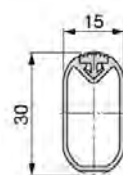

BARVA	DĚLKA (M)	KÓD
hliník	2	499595

Šatní tyč WIRELI

- > rozměr: 30 x 15 mm
- > délka: 2,35 m

PROVEDENÍ	KÓD
ocel	770811
hliník	742036
hliník s protiskluz. páskem	761474

DOPORUČENÉ PŘÍSLUŠENSTVÍ

Úchyt šatní tyče WIRELI