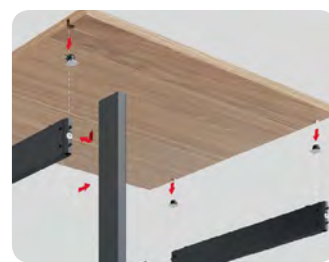

Spoj dřevěného panelu

- > pro spojení výsuvného rámu s dřevěným korpusem skříně

PRODUKT	KÓD
spoj panelu	773248