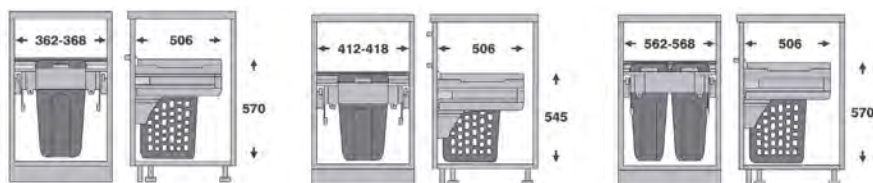

WIRELI

ŠÍŘKA KORPUSU (MM)	OBJEM KOŠE (L)	ROZMĚR KOŠE (MM)	KÓD
450	35	400 x 261 x 552	807444
	48	400 x 346 x 530	807445

Prádelní výsuvný koš ELEGANCE

- > **plastový výsuvný** prádelní koš pro spodní skříňky
- > montáž na bočnice výsuvného boxu a do čelních dvířek
- > součástí balení je rám na výklopná dvířka včetně montážní sady
- > k prádelnímu koši je nutno dokoupit výsuvný box WIRELI ELEGANCE 500 mm, kód 671280
- > hloubka koše 506 mm
- > **šířka korpusu 400 / 450 / 600 mm**
- > materiál plast
- > barva bílá, modrá (dle provedení)

WIRELI

ŠÍŘKA KORPUSU (MM)	OBJEM KOŠE (L)	ROZMĚR KOŠE (MM)	BARVA	KÓD
400	35	362 - 368 x 506 x 570	bílá	807446
450	48	412 - 418 x 506 x 545	bílá	807447
600	2 x 35	562 - 568 x 506 x 570	bílá + modrá	807448