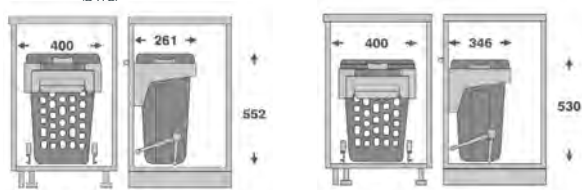

MONTÁŽNÍ
NÁVOD

ŠÍŘKA KORPUSU (MM)	ROZMĚR KOŠE (MM)	KÓD
400	350	571666
500	450	571667

Prádelní sklopný koš ELEGANCE

- > **plastový sklopný** prádelní koš pro spodní skříňky
- > montáž na výklopná dvířka
- > součástí balení je rám na výklopná dvířka včetně montážní sady
- > hloubka koše 261 / 346 mm (dle provedení)
- > **šířka korpusu 450 mm**
- > materiál plast
- > barva bílá

WIRELI

ŠÍŘKA KORPUSU (MM)	OBJEM KOŠE (L)	ROZMĚR KOŠE (MM)	KÓD
450	35	400 x 261 x 552	807444
	48	400 x 346 x 530	807445

Prádelní výsuvný koš ELEGANCE

- > **plastový výsuvný** prádelní koš pro spodní skříňky
- > montáž na bočnice výsuvného boxu a do čelních dvířek
- > součástí balení je rám na výklopná dvířka včetně montážní sady
- > k prádelnímu koši je nutno dokoupit výsuvný box WIRELI ELEGANCE 500 mm, kód 671280
- > hloubka koše 506 mm
- > **šířka korpusu 400 / 450 / 600 mm**
- > materiál plast
- > barva bílá, modrá (dle provedení)