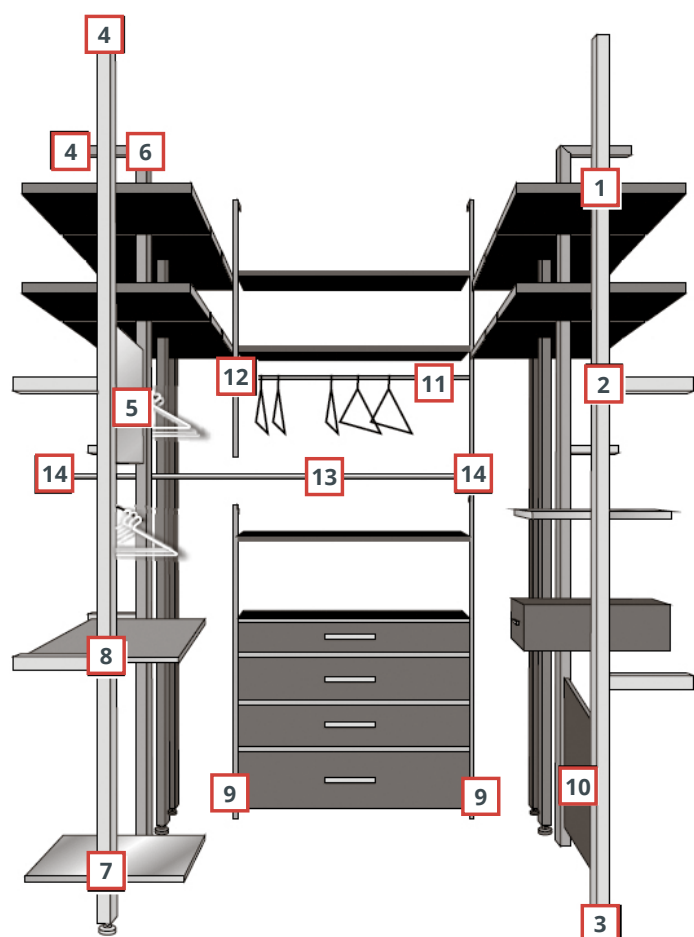

ŠATNÍ SYSTÉM AMS

Značka AnimaDomus patří do portfolia společnosti LAGUNA a byla založena v reakci na nejnovější trendy, které kladou velký důraz na funkčnost, minimalismus, použití moderních materiálů a světla. Design AMS se perfektně hodí do jakéhokoli prostoru - domova, kanceláře i obchodu. Se systémem AMS můžete zajímavě sestavit svůj šatník nebo také knihovnu.

AMS je založen na vertikálním hliníkovém profilu AMS 1706 nebo 1724, jež tvoří nosnou konstrukci všech elementů. Vertikální profily AMS 1706 a 1724 se dole kotví do podlahy, nahoře je pak možno zvolit variantu uchycení do stropu nebo do stěny. Profil 1706 navíc umožňuje kvůli zpevnění průběžné uchycení vertikálního profilu do stěny.

Jednotlivé komponenty systému se uchytí pomocí šroubů do boční drážky. Systém lze osadit úchytem polic, skříněk nebo také polic pro botníky. Šatní systém lze doplnit o několik typů šatních tyčí s úchyty. **Vertikální profil lze rovněž využít jako konstrukci pro paraván nebo skleněnou stěnu.** Do drážky vertikálního profilu lze vložit těsnění pro skleněnou výplň 4 nebo 6 mm nebo jednoduše pomocí úchyty na desku přišroubujete LTD výplň. Drážky vertikálních profilů lze vyplnit krycím profilem v různých provedeních. Drážku vertikálního profilu 1706 lze také doplnit o LED pásek a překrýt transparentním krycím profilem, což dodá vašemu designu lehkost a velmi zajímavý vzhled.