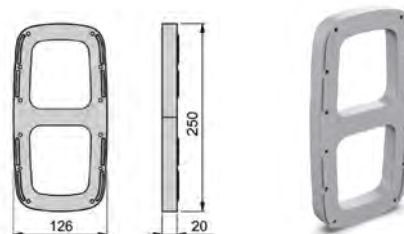

5.3 VYBAVENÍ ŠATNÍCH SKŘÍNÍ

5 ŠATNA

WIRELI

Výsuvný věšák na ramínka ELEGANCE

- > rozměr 80 x 430 x 155 mm
- > korpus min. 400 x 440 mm
- > zatížení max. 5 kg
- > materiál hliník / ocel
- > pov. úprava lak antracit / chrom

PRODUKT	KÓD
věšák na ramínka	783377

Výsuvný věšák na kravaty a opasky ELEGANCE

- > rozměr 155 x 430 x 80 mm
- > zatížení 5 kg
- > materiál hliník / ocel
- > pov. úprava lak antracit / chrom

PROVEDENÍ	KÓD
levé	668571
pravé	783376

Šatní tyč sklopná SLING

- > rozměr 126 x 840 mm
- > šířka nastavitelná
- > materiál ocel / plast

MONTÁŽNÍ
NÁVOD

ŠÍŘKA (MM)	BARVA	KÓD
450 - 600	antracit	783383
	bílá	783386
	chrom/šedý plast	783389
600 - 830	antracit	783384
	bílá	783387
	chrom/šedý plast	783390
830 - 1 150	antracit	783385
	bílá	783388
	chrom/šedý plast	783391

DOPORUČENÉ PŘÍSLUŠENSTVÍ

Distanční podložka pro sklopnou tyč SLING

- > balení obsahuje 2 ks
- > rozměr 126 x 20 x 250 mm
- > materiál plast

BARVA	KÓD
antracit	171023
bílá	172187
šedá	806409