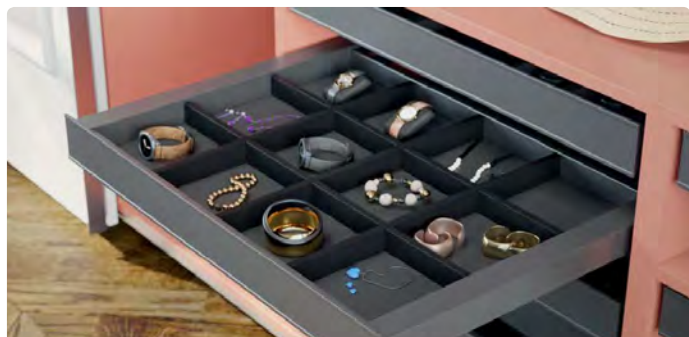

NÁŠ TIP

Vkládací police pro vás může vyrobit váš truhlář.

Šatní tyč sklopná

- > integrovaný mechanismus tlumeného zavírání pro pohyb nahoru
- > nosnost ≤10 kg
- > montáž: k nasunutí do vrtaných otvorů 5 mm bez nářadí