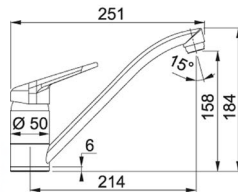

FC 9541

360°

- > páková směšovací
- > tlaková, bez sprchy
- > keramická kartuš
- > pro montážní otvor Ø 35 mm

PROVEDENÍ	KÓD
chrom	686499
bílá led	689077
onyx	689074
pískový melír	689079
sahara	689078
šedý kámen	689076