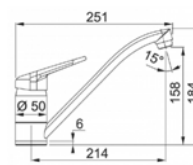

PRODUKT KÓD
Set G67 sahara 550934