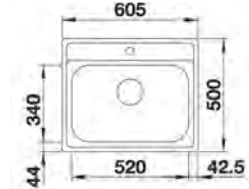

PROVEDENÍ	KÓD
nerez přírodní lesk	785457