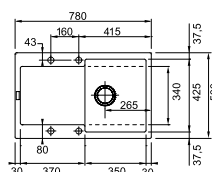

BATERIE SAMOA

- > tlaková
- > bez sprchy
- > otočná 360°
- > provedení: chrom