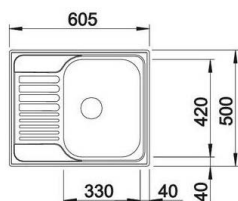

PROVEDENÍ	KÓD
nerez kartáčovaný	300203
nerez profilovaný	300204
nerez přírodní lesk	226834