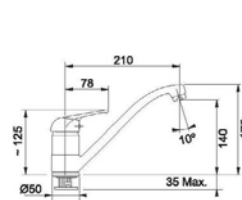

BATERIE FB 250.031

- > tlaková
- > bez sprchy
- > otočná 360°
- > provedení: chrom