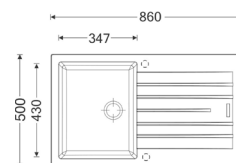

PROVEDENÍ	KÓD
metalblack	670107
milk	667234
sahara	691999
titanium	669844