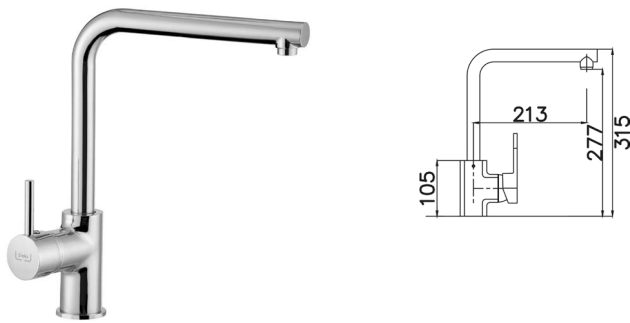

ENIGMA S

200°

- > páková směšovací
- > tlaková
- > výsuvná (přepínač - sprcha/proud)
- > **koncovka této baterie je vybavena systémem MAGNECLICK** usnadňující její zaklapnutí do ramínka baterie

PROVEDENÍ	KÓD
chrom lesklý	773719
granblack	766757
metalblack	766438
milk	801300
sahara	801302
titanium	765863
truffle	801301

CASPIRA

360°

- > páková směšovací
- > tlaková
- > bez sprchy

PROVEDENÍ	KÓD
chrom lesklý	765865

ELKA

360°

- > páková směšovací
- > tlaková
- > bez sprchy

PROVEDENÍ	KÓD
chrom lesklý	763613

TOP PROF P

200°

- > páková směšovací
- > tlaková
- > výsuvná (bez přepínače - pouze proud)

PROVEDENÍ	KÓD
chrom lesklý	670097

MIX WINDOW W

360°

- > páková směšovací
- > tlaková
- > bez sprchy
- > sklopná předokenní baterie

PROVEDENÍ	KÓD
chrom lesklý	420920