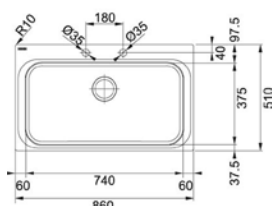

PROVEDENÍ	KÓD
nerez	489470