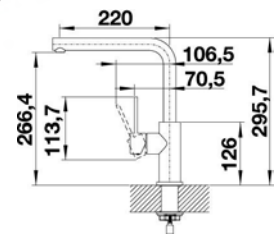

LANORA / LANORA-S

360° / 190°