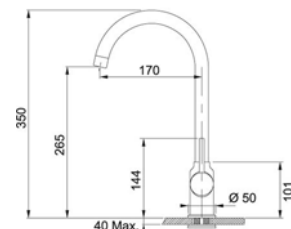

FP 9000

360°

- > páková směšovací
- > tlaková
- > bez sprchy
- > keramická kartuš
- > pro montážní otvor Ø 35 mm

PROVEDENÍ	KÓD
bílá led	751150
onyx	714790
pískový melír	743415
sahara	719362
šedý kámen	722255