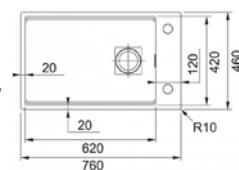

PROVEDENÍ	KÓD
bílá led	na objednávku
onyx	
šedý kámen	

DOPORUČENÉ PRODUKTY

Dávkač saponátu SIMPLE

- > chrom

KÓD
472652