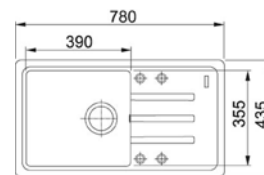

PROVEDENÍ	KÓD
bílá led	663955
onyx	627098
pískový melír	667716

PROVEDENÍ	KÓD
sahara	627100
šedý kámen	627099