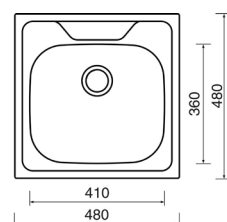

PROVEDENÍ	KÓD
ventil 3 1/2" nerez leštěný*	670111
ventil 3 1/2" nerez matný	499539
ventil 1 1/2" nerez matný	368310