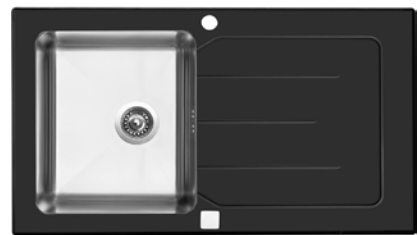

PROVEDENÍ	KÓD
nezer v kombinaci s černým sklem	688676

KERAMICKÉ DŘEZY SINKS

- > kvalitní glazura
- > zcela neporézní, a tedy 100% hygienický materiál, odolný proti vodnímu kameni a jiným usazeninám či jakýmkoli skvrnám
- > velmi vysoká odolnost proti nárazu a vrypu
- > mimořádná odolnost proti vysokým teplotám

BAREVNÁ PROVEDENÍ: