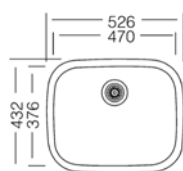

PROVEDENÍ	KÓD
ventil 3 1/2" nerez matný	540967
ventil 1 1/2" nerez matný	548696