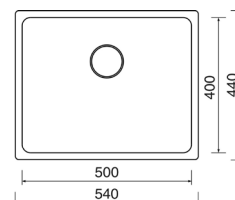

PROVEDENÍ	KÓD
ventil 3 1/2" nerez kartáčovaný	692971