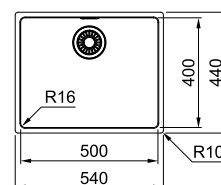

PROVEDENÍ	KÓD
nerez	715599