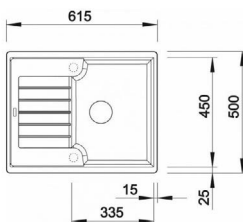

PROVEDENÍ	KÓD
aluminium	343385
antracit	299951
běžová champagne	347437
bílá	348912
černá	805599

PROVEDENÍ	KÓD
jasmín	351954
kávová	317077
perlově šedá	713274
šedá skála	472116
tartufo	361844