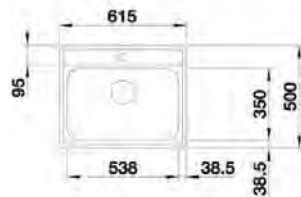

PROVEDENÍ	KÓD
nerez kartáčovaný	764422