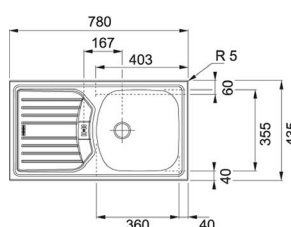

- > gumový špunt
- > ventil 6/4" s přepadem
- > sifon 6/4" s odbočkou na myčku
- > hloubka: 140 mm
- > spodní skříňka od 500 mm, po úpravě skříňky i 450 mm

PROVEDENÍ KÓD
nerez 555027

Spark SKX 651 E

- > 2x sítkový otočný ventil 3 1/2"
- > sifon pro úsporu místa 6/4" s odbočkou na myčku
- > hloubka: 150 / 80 mm
- > spodní skříňka 900 x 900 mm, nebo 1 050 x 1 050 mm rohová