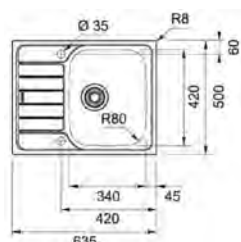

Montáž do roviny - dřez je usazen do roviny s pracovní deskou

Spodní montáž - dřez se usazuje pod pracovní desku

MATERIÁL DŘEZŮ:

NEREZ

VÝHODNÉ SETY DŘEZ + BATERIE:

Set N76

DŘEZ SKN 611-63

- > sítkový ventil 3 1/2" s přepadem
- > sifon 6/4" s odbočkou na myčku
- > hloubka: 160 mm
- > spodní skříňka od 450 mm