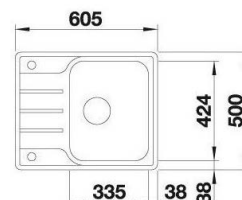

PROVEDENÍ	KÓD
nerez kartáčovaný	753486