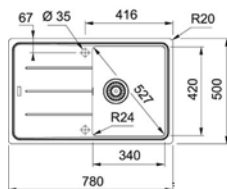

PROVEDENÍ	KÓD
bílá led	472556
onyx	472557
pískový melír	472558

PROVEDENÍ	KÓD
sahara	472559
šedý kámen	472561