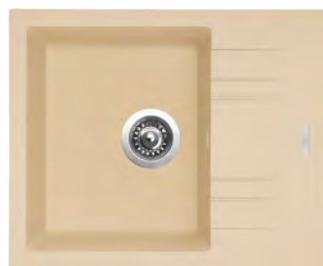

LINEA 600 N

- > sítkový ventil 3 1/2", sifon pro úsporu místa
- > hloubka: 190 mm
- > spodní skříňka od 450 mm