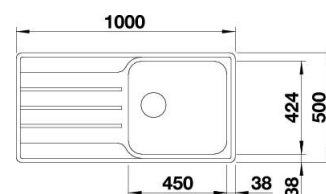

PROVEDENÍ	KÓD
nerez kartáčovaný	721200