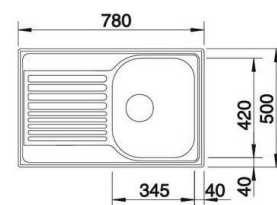

PROVEDENÍ	KÓD
nerez přírodní lesk	046053
nerez kartáčovaný	186340
nerez profilovaný	172712

■ dodání do 24 hodin
■ dodání do 5 dní
■ na objednávku / na dotaz

dřevotrust®

269

Závěsy

Výsuvy

Výklopy, rámečky

Posuvné systémy

Šatna

Dřezy, baterie

Úchytky

Drátěný program

Kování pod nábytek

Technické komponenty

Světla

Kancelářské vybavení

Stavební kování

Kování pro dveře

Chemie