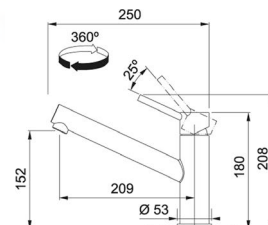

- > páková směšovací
- > tlaková, bez sprchy
- > keramická kartuš
- > pro montážní otvor Ø 35 mm

PROVEDENÍ	KÓD
celonerez	759767