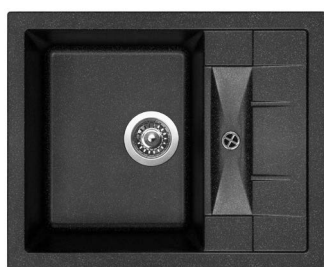

6.13 GRANITOVÉ DŘEZY SINKS - AKRYLÁTOVÉ POJIVO

6 DŘEZY, BATERIE A KOŠE

CRYSTAL 615

- > sítkový ventil 3 1/2"
- > hloubka: 200 mm
- > spodní skříňka od 500 mm, 450 mm po úpravě/ bez baterie

PROVEDENÍ	KÓD
granblack	496168
metalblack	496169
milk	743569
sahara	496163
titanium	657353