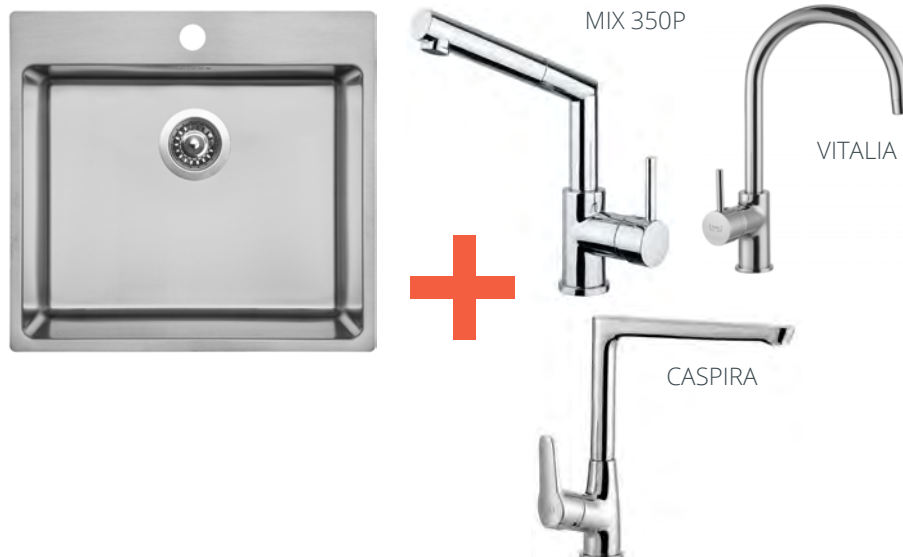

Set BLOCKER 550

DŘEZ BLOCKER 550

- > sítkový ventil 3 1/2"
- > otvor pro baterii Ø 35 mm
- > tloušťka plechu 1 mm
- > hloubka: 200 mm
- > spodní skříňka od 600 mm

BATERIE

- > tlaková
- > bez sprchy - VITALIA, CASPIRA
- > se sprchou - MIX 350P
- > provedení: chrom lesklý