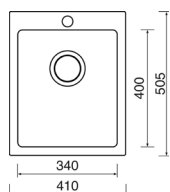

BAREVNÁ PROVEDENÍ:

BÍLÁ

MONTÁŽ DŘEŽU:

Horní montáž - dřež se usazuje do otvoru nad pracovní desku

CERAM 410

- > sítkový ventil 3 1/2"
- > otvor pro baterii Ø 35 mm
- > hloubka: 200 mm
- > spodní skříňka od 450 mm