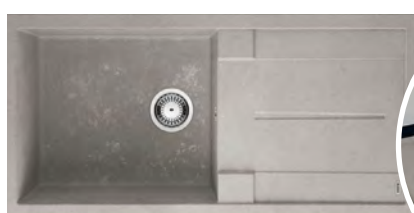

METRA

- > designový dřez v osobitém provedení Beton Style
- > sítkový ventil 3 1/2"
- > zápachový uzávěr s odbočkou pro myčku
- > provedení:
 - jednodřez - METRA 45 S a METRA XL 6 S
 - dvoudřez - METRA 6 S