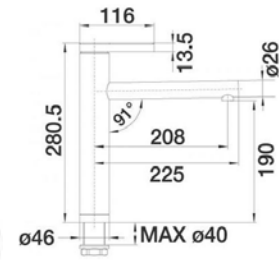

LINEE / LINEE-S

130°

LINEE

PROVEDENÍ	KÓD
chrom	768883

LINEE-S

PROVEDENÍ	KÓD
chrom	361929
nerez masiv hedvábný lesk	361930
aluminium / chrom	408073
antracit / chrom	408078
bílá / chrom	408074
černá matná / chrom	799988
jasmín / chrom	408075
kávová / chrom	408079
perlově šedá / chrom	692529
šedá skála / chrom	517376
tartufo / chrom	408077

- > páková směšovací
- > tlaková
- > keramické těsnění
- > připojení hadičky 450 mm a 3/8" maticí pro snadnou a bezpečnou montáž
- > LINEE-S s výsuvnou sprchou
- > LINEE bez výsuvné sprchy