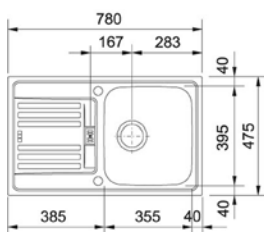

PROVEDENÍ	KÓD
nerez	215435