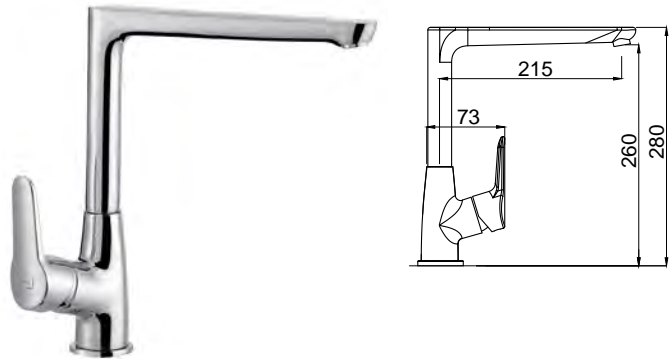

CASPIRA

360°