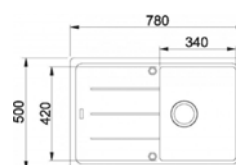

BATERIE FC 9541.031

- > tlaková
- > bez sprchy
- > otočná 360°
- > provedení: chrom