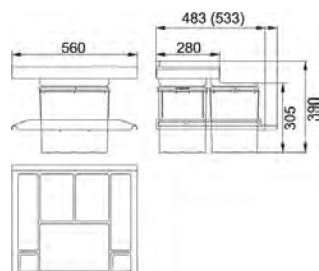

TROLLEY VARIO 600

- > montáž do zásuvky s relingem s plným výsuvem
- > montážní výška: 390 mm
- > objem nádob: 1x 18 l, 2x 8 l
- > výsuvná zásuvka nad košem je součástí balení
- > spodní skříňka: 600 mm

PROVEDENÍ	KÓD
zásuvkový vklad	300426