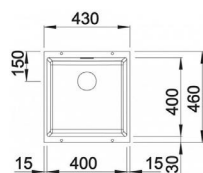

PROVEDENÍ	KÓD
aluminium	805687
antracit	710660
běžová champagne	810491
bílá	746821
černá	781966

PROVEDENÍ	KÓD
jasmín	805692
kávová	779775
perlově šedá	805711
šedá skála	762581
tartufo	772248