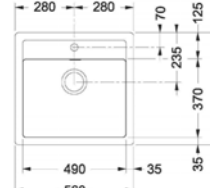

DŘEZ SID 610

- > síťkový ventil 3 1/2" s přepadem
- > sifon pro úsporu místa 6/4" s odbočkou na myčku
- > hloubka 180 mm
- > otvor pro baterii Ø 35 mm
- > spodní skříňka od 600 mm