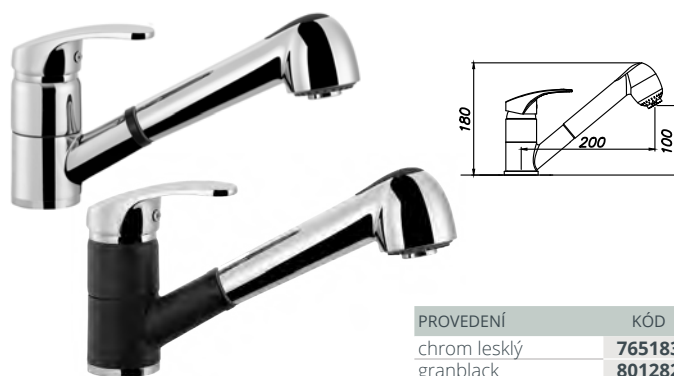

PROVEDENÍ	KÓD
chrom lesklý	763612

EVERA

360°

- > páková směšovací
- > tlaková
- > bez sprchy

PROVEDENÍ	KÓD
chrom lesklý	763869

LEGENDA S

200°

- > páková směšovací
- > tlaková
- > výsuvná (přepínač- sprcha/proud)