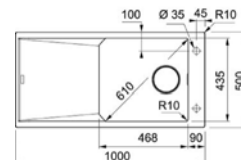

PROVEDENÍ	KÓD
bílá led	801323
onyx	742614
pískový melír	801346

PROVEDENÍ	KÓD
sahara	801352
šedý kámen	772151