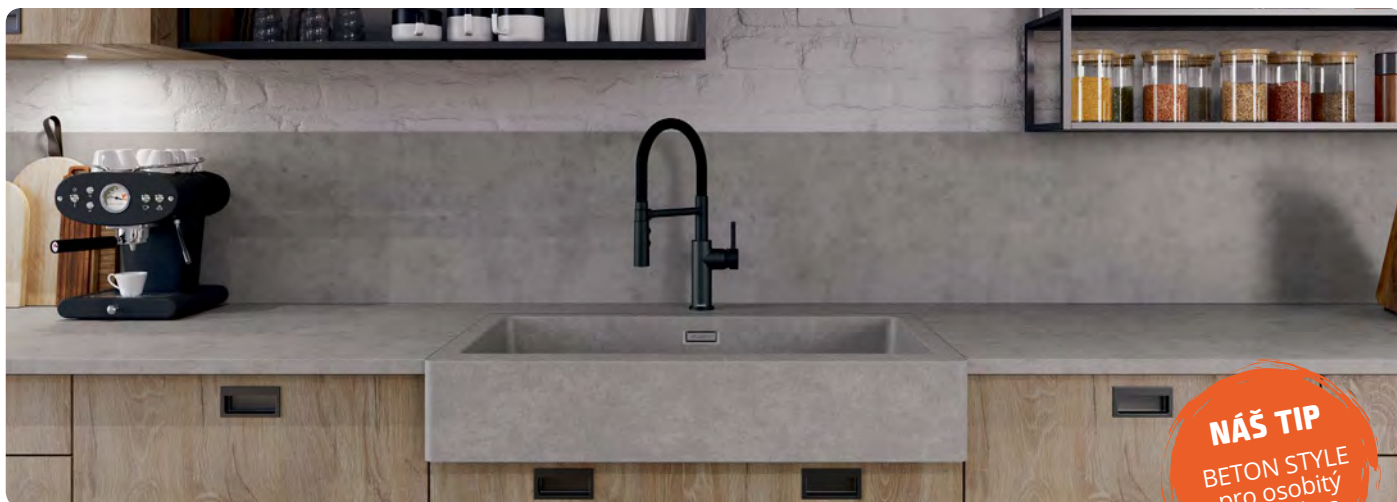

BLANCO

NÁŠ TIP
BETON STYLE
pro osobitý
styl a vkus

BETON STYLE - materiál, který má svůj vlastní příběh

Beton – fascinující, polarizující a atraktivní. Sotva jakýkoli jiný stavební materiál je tak silně spojen s moderní architekturou jako beton. Objevte jedinečný nový vzhled dřezu BLANCO v nové barvě SILGRANIT® Beton Style. Díky individuálnímu prolínání barevných odstínů ve stylu imitace betonu je každý dřez zcela jedinečný. Fascinující materiál se skvělým vizuálním dojmem. Snadná údržba, robustnost a příjemný povrch dřezu z materiálu SILGRANIT® - to jsou vlastnosti, které odpovídají nejnáročnějším požadavkům zákazníka. Dřezy SILGRANIT® v betonovém stylu obohatí jakýkoli styl interiéru - jako výrazný atraktivní prvek nebo zajímavý kontrast.