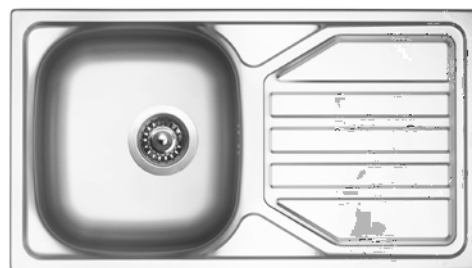

6.12 NEREZOVÉ DŘEZY SINKS

6 DŘEZY, BATERIE A KOŠE

Sinks

OKIO 650

- > sítkový ventil 3 1/2" nebo ventil 1 1/2" s gumovým špuntem
- > tloušťka plechu 0,6 mm
- > hloubka: 160 mm
- > spodní skříňka od 450 mm, 400 mm po úpravě bez baterie

PROVEDENÍ	KÓD
ventil 3 1/2" nerez matný	393583
ventil 3 1/2" nerez leštěný	421730
ventil 1 1/2" nerez matný	547212
ventil 3 1/2" nerez texturovaný	413155

GRAND 652

- > sítkový ventil 3 1/2"
- > tloušťka plechu 0,8 mm
- > hloubka: 190 mm
- > spodní skříňka od 500 mm

PROVEDENÍ	KÓD
ventil 3 1/2" nerez leštěný	504615

CLASSIC 760

- > sítkový ventil 3 1/2" nebo ventil 1 1/2"
- > tloušťka plechu 0,6 mm
- > hloubka: 160 mm
- > spodní skříňka od 500 mm, 450 mm po úpravě bez baterie

PROVEDENÍ	KÓD
ventil 3 1/2" nerez matný	685931
ventil 1 1/2" nerez matný	686032

OKIO 780

- > sítkový ventil 3 1/2" nebo ventil 1 1/2"
- > tloušťka plechu 0,5 mm
- > hloubka: 140 mm
- > spodní skříňka od 450 mm, 400 mm po úpravě bez baterie

PROVEDENÍ	KÓD
ventil 3 1/2" nerez matný	547264
ventil 1 1/2" nerez matný	547263

STAR 780

- > sítkový ventil 3 1/2"
- > tloušťka plechu 0,6 mm
- > hloubka: 170 mm
- > spodní skříňka od 450 mm, 400 mm po úpravě bez baterie

PROVEDENÍ	KÓD
ventil 3 1/2" nerez matný	685175

STAR 780 XXL

- > sítkový ventil 3 1/2"
- > tloušťka plechu 0,7 mm
- > hloubka: 190 mm
- > **dřez s extra velkou vanou**
- > spodní skříňka od 600 mm, 500 mm po úpravě bez baterie

PROVEDENÍ	KÓD
ventil 3 1/2" nerez matný	687782