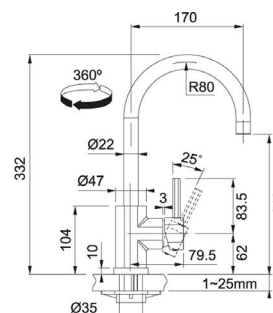

- > páková směšovací
- > tlaková, bez sprchy
- > keramická kartuš
- > pro montážní otvor Ø 35 mm

PROVEDENÍ	KÓD
chrom	346645

FN 0642 ECO