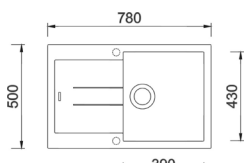

PROVEDENÍ	KÓD
granblack	495994
metalblack	495995
milk	495996

PROVEDENÍ	KÓD
sahara	495989
titanium	495992
truffle	495998