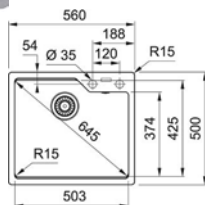

PROVEDENÍ	KÓD	PROVEDENÍ	KÓD
bílá led	759352	sahara	759354
onyx	759349	šedý kámen	759351
pískový melír	759355