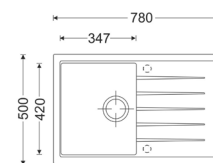

PROVEDENÍ	KÓD
avena	667508
granblack	669838
marone	663184
metalblack	669709

PROVEDENÍ	KÓD
milk	669218
sahara	670098
titanium	670009
truffle	687631