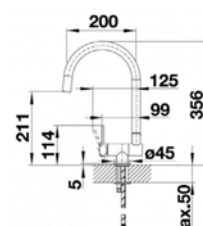

CORESSA-F

360°

- > páková směšovací
- > tlaková
- > kartuš s keramickým těsněním
- > připojení hadičky 450 mm a 3/8" matičí pro snadnou a bezpečnou montáž
- > **sklopná předokenní baterie**, min. vzdálenost mezi dřezem a okenním rámem je 65 mm

PROVEDENÍ	KÓD
páka vpravo	810003
páka vlevo	810509