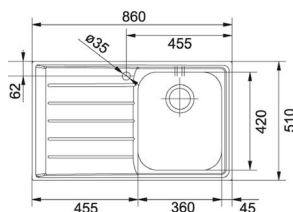

PROVEDENÍ	KÓD
odkapová plocha vpravo	200840
odkapová plocha vlevo	188710