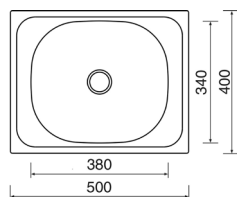

PROVEDENÍ	KÓD
ventil 3 1/2" nerez matný	370523
ventil 1 1/2" nerez matný	365905