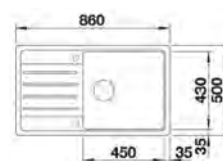

PROVEDENÍ	KÓD
aluminium	714384
antracit	714231
běžová champagne	717943
bílá	723466

PROVEDENÍ	KÓD
černá	805719
jasmín	810490
kávová	763505