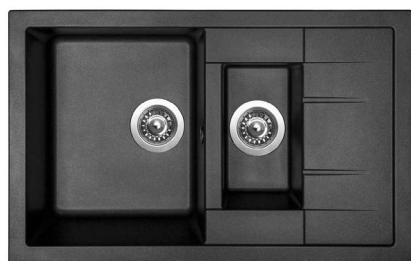

CRYSTAL 780.1

- > sítkový ventil 3 1/2"
- > hloubka: 200/146 mm
- > spodní skříňka od 600 mm

PROVEDENÍ	KÓD
metalblack	498660