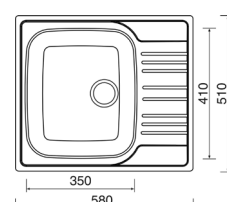

PROVEDENÍ	KÓD
ventil 3 1/2" nerez matný	743577