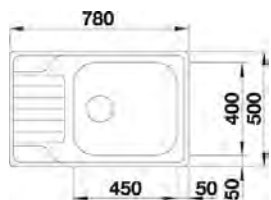

PROVEDENÍ	KÓD
nerez kartáčovaný	760767