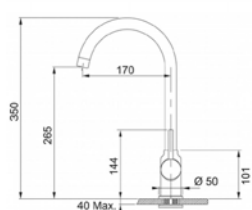

Set T29 černá

DŘEZ OID 611-62

- > síťkový ventil 3 1/2" s přepadem
- > sifon pro úsporu místa 6/4" s odbočkou na myčku
- > hloubka 180 mm
- > spodní skříňka od 450 mm

BATERIE FP 9000.099

- > tlaková
- > bez sprchy
- > otočná 360°