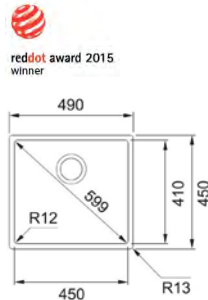

PROVEDENÍ KÓD
nerez na objednávku