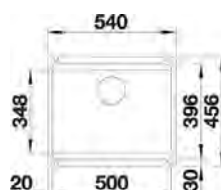

- > sítkový ventil 3 1/2" InFino
- > zápachový uzávěr s odbočkou pro myčku
- > hloubka: 200 mm
- > spodní skříňka od 600 mm
- > integrovaný stupínek vytváří další funkční úroveň pro 2 nerezové kolejničky (součást balení)