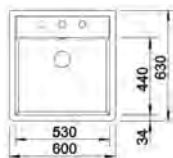

KERAMICKÉ DŘEZY BLANCO

Exkluzivní výběr BLANCO keramických dřezů ztělesňuje nadčasovou eleganci a zároveň nabízí nejmodernější funkčnost. Pravidelné zkoušky kvality, které jsou potvrzeny certifikátem LGA, potvrzují naše vysoké požadavky a garantují vám výrobky, na které se můžete spolehnout. Keramické dřezy jsou vyráběny z osvědčených materiálů, snadno ošetřovatelné a hezké na pohled: hladké formy v atraktivních barvách.

Nejdůležitější vlastnosti BLANCO keramických dřezů:

- > snadná údržba
- > příjemné moderní barvy
- > vysoký stupeň odolnosti proti nárazu
- > odolné proti poškrábání
- > teplovzdorné, hygienicky a zdravotně nezávadné
- > barevně stálé - i při působení přímého slunce

BAREVNÁ PŘÍKRYTÍ:

MONTÁŽ DŘEZU:

Horní montáž - dřez se usazuje do otvoru nad pracovní desku

Spodní montáž - dřez se usazuje pod pracovní desku

Boční montáž - dřez se usazuje mezi pracovní desky

PANOR 60

- > sítkový ventil 3 1/2"
- > zápachový uzávěr s odbočkou pro myčku
- > hloubka: 190 mm
- > spodní skříňka od 600 mm
- > ušlechtilý v křišťálově bílé barvě

PROVEDENÍ	KÓD
s jedním otvorem	358954
se dvěma otvory	501395

PALONA 6 - s táhlem

- > sítkový ventil 3 1/2" InFino
- > zápachový uzávěr s odbočkou pro myčku
- > hloubka: 190 mm
- > spodní skříňka od 600 mm
- > s excentrickým ovládáním
- > elegantní a hygienický: boční propad C-overflow®

PROVEDENÍ	KÓD
basalt	801455
černá	802052
magnolie lesklá	802051
zářivě bílá	761601

ETAGON 500-U

- > sítkový ventil 3 1/2" InFino
- > zápachový uzávěr s odbočkou pro myčku
- > hloubka: 200 mm
- > spodní skříňka od 600 mm
- > integrovaný stupínek vytváří další funkční úroveň pro 2 nerezové kolejničky (součást balení)