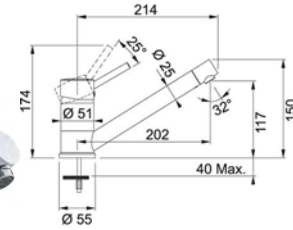

FG 7477

360°

- > páková směšovací
- > tlaková
- > bez sprchy
- > keramická kartuš
- > pro montážní otvor Ø 35 mm

PROVEDENÍ	KÓD
chrom	627728
chrom / bílá led	686450
chrom / onyx	657086
chrom / pískový melír	626597
chrom / šedý kámen	741364