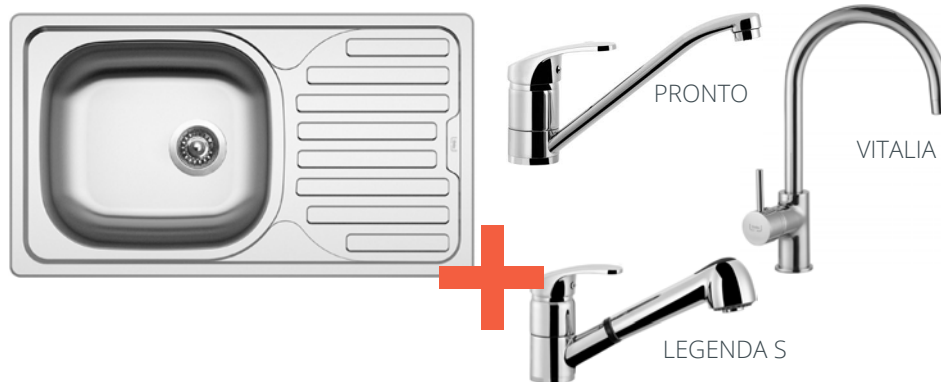

PROVEDENÍ	KÓD
CLASSIC 760 + baterie PRONTO	783152
CLASSIC 760 + baterie LEGENDA S	785382
CLASSIC 760 + baterie VITALIA	770464

Set BLOCKER 550

DŘEZ BLOCKER 550

- > sítkový ventil 3 1/2"
- > otvor pro baterii Ø 35 mm
- > tloušťka plechu 1 mm
- > hloubka: 200 mm
- > spodní skříňka od 600 mm

BATERIE

- > tlaková
- > bez sprchy - VITALIA, CASPIRA
- > se sprchou - MIX 350P
- > provedení: chrom lesklý