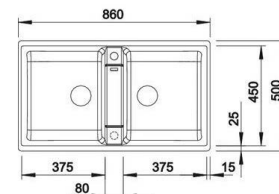

PROVEDENÍ	KÓD
aluminium	359303
antracit	359304
běžová champagne	692343
bílá	359305
černá	805647

PROVEDENÍ	KÓD
jasmín	359306
kávová	692344
perlově šedá	692374
šedá skála	518090
tartufo	750092