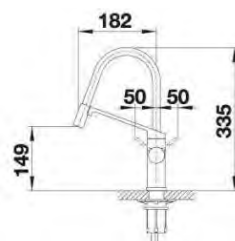

PROVEDENÍ	KÓD
nerez kartáčovaný AMBIS	758294
nerez kartáčovaný AMBIS-S	749506

6.10 BATERIE BLANCO

6 DŘEZY, BATERIE A KOŠE

BLANCO

VIU-S

360°

- > páková směšovací
- > tlaková
- > kartuš s keramickým těsněním
- > připojení hadičky 450 mm a 3/8" matičí pro snadnou a bezpečnou montáž
- > **součástí balení 4 barvy hadiček VIU-S sprcha**