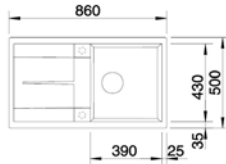

Chemie

6.8 SILGRANITOVÉ DŘEZY BLANCO

6 DŘEZY, BATERIE A KOŠE

BLANCO

METRA 5 S

- > sítkový ventil 3 1/2"
- > zápachový uzávěr s odbočkou pro myčku
- > hloubka: 190 mm
- > spodní skříňka od 500 mm

PROVEDENÍ	KÓD	PROVEDENÍ	KÓD
aluminium	384663	jasmín	384665
antracit	033042	kávová	298357
běžová champagne	315664	perlově šedá	769706
bílá	116808	šedá skála	496656
černá	781931	tartufo	361733