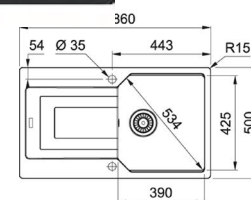

PROVEDENÍ	KÓD
bílá led	759373
onyx	759371
pískový melír	759376

PROVEDENÍ	KÓD
sahara	759375
šedý kámen	759084