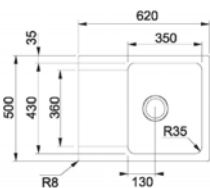

DŘEZ OID 611-62

- > síťkový ventil 3 1/2" s přepadem
- > sifon pro úsporu místa 6/4" s odbočkou na myčku
- > hloubka 180 mm
- > spodní skříňka od 450 mm