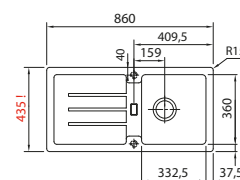

PROVEDENÍ	KÓD
bílá led	420594
onyx	493573
pískový melír	499465

PROVEDENÍ	KÓD
sahara	493829
šedý kámen	474561

■ dodání do 24 hodin
■ dodání do 5 dní
■ na objednávku / na dotaz

dřevotrust®

259

Závěsy

Výsuvy

Výklopy, rámečky

Posuvné systémy

Šatna

Dřezy, baterie

Úchytky

Drátěný program

Kování pod nábytek

Technické komponenty

Světla

Kancelářské vybavení

Stavební kování

Kování pro dveře

Chemie