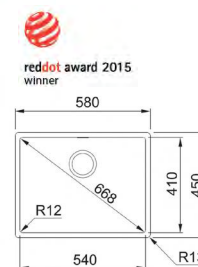

PROVEDENÍ KÓD
nerez na objednávku

DOPORUČENÉ PRODUKTY

Dávkovač saponátu SIMPLE

- > chrom

KÓD
472652

Čisticí pasta TWISTER

- > balení 40 ml

KÓD
297039