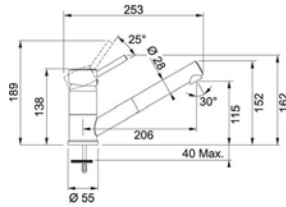

PROVEDENÍ	KÓD
chrom	315591

FC 9290 ORBIT

- > páková směšovací
- > tlaková, bez sprchy
- > keramická kartuš
- > pro montážní otvor Ø 35 mm

PROVEDENÍ	KÓD
celonerez	759767

FG 7486

120°

- > páková směšovací
- > tlaková
- > s vyťahovací koncovkou
- > keramická kartuš
- > pro montážní otvor Ø 35 mm