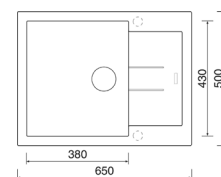

PROVEDENÍ	KÓD	PROVEDENÍ	KÓD
granblack	766758	sahara	766246
metalblack	772890	titanium	770170
milk	767837	truffle	801280