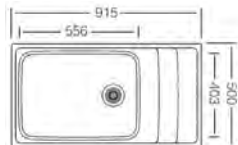

PROVEDENÍ	KÓD
ventil 3 1/2" nerez leštěný	720605