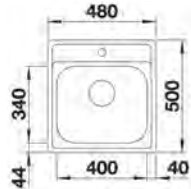

PROVEDENÍ	KÓD
nerez přírodní lesk	792561