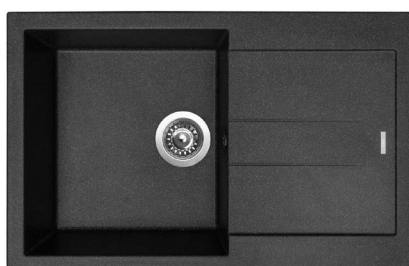

AMANDA 780

- > sítkový ventil 3 1/2"
- > hloubka: 210 mm
- > spodní skříňka od 500 mm

PROVEDENÍ	KÓD
granblack	495994
metalblack	495995
milk	495996

PROVEDENÍ	KÓD
sahara	495989
titanium	495992
truffle	495998