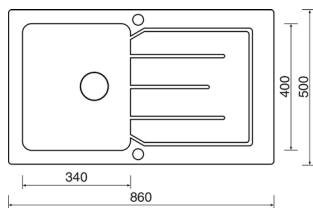

PROVEDENÍ	KÓD
nezer v kombinaci s černým sklem	688676

KERAMICKÉ DŘEZY SINKS

- > kvalitní glazura
- > zcela neporézní, a tedy 100% hygienický materiál, odolný proti vodnímu kameni a jiným usazeninám či jakýmkoli skvrnám
- > velmi vysoká odolnost proti nárazu a vrypu
- > mimořádná odolnost proti vysokým teplotám

BAREVNÁ PROVEDENÍ: