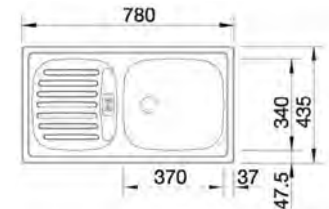

PROVEDENÍ	KÓD
nerez přírodní lesk	300199