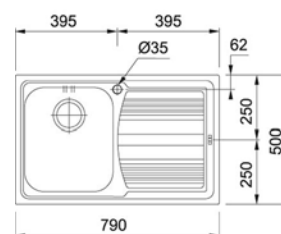

PROVEDENÍ	KÓD
odkapová plocha vpravo	353764
odkapová plocha vlevo	300729