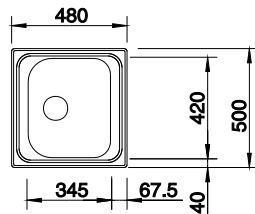

PROVEDENÍ	KÓD
nerez přírodní lesk	765187
nerez kartáčovaný	517456