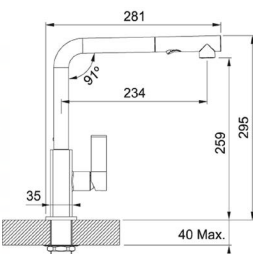

FG 0392

110°

- > páková směšovací
- > tlaková
- > s vyťahovací koncovkou, s regulací sprcha/proud
- > keramická kartuš
- > pro montážní otvor Ø 35 mm

PROVEDENÍ	KÓD
chrom	758070
chrom / bílá led	804694
chrom / onyx	738865
chrom / pískový melír	804695
chrom / sahara	804696
chrom / šedý kámen	723968