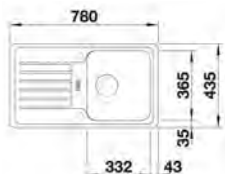

Stavební
kování

Kování pro
dveře

Chemie

6.8 SILGRANITOVÉ DŘEZY BLANCO

6 DŘEZY, BATERIE A KOŠE

BLANCO

FAVOS Mini

- > sítkový ventil 3 1/2"
- > zápachový uzávěr s odbočkou pro myčku
- > hloubka: 180 mm
- > spodní skříňka od 450 mm