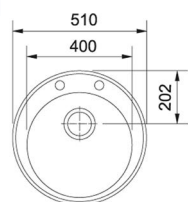

PROVEDENÍ	KÓD	PROVEDENÍ	KÓD
bílá led	314961	sahara	240241
onyx	519095	šedý kámen	046267
pískový melír	132598