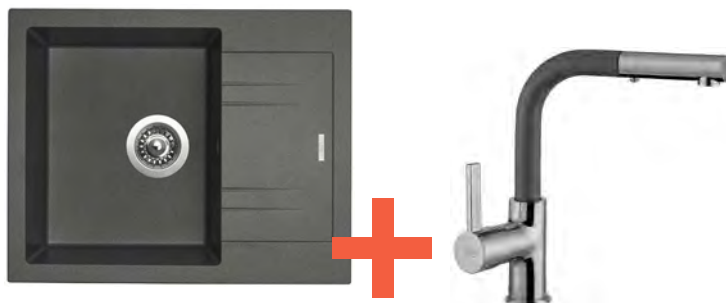

BATERIE ENIGMA S

- > páková směšovací
- > tlaková
- > výsuvná (přepínač- sprcha/proud)
- > koncovka této baterie je vybavena systémem
- > MAGNETCLICK usnadňující její zaklapnutí do ramínka baterie
- > baterie je dostupná v **6 barevných provedeních** a provedení chrom