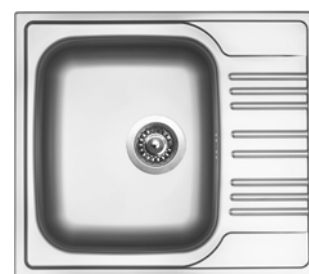

STAR 580

- > sítkový ventil 3 1/2"
- > tloušťka plechu 0,6 mm
- > hloubka: 170 mm
- > spodní skříňka od 450 mm, 400 mm po úpravě bez baterie