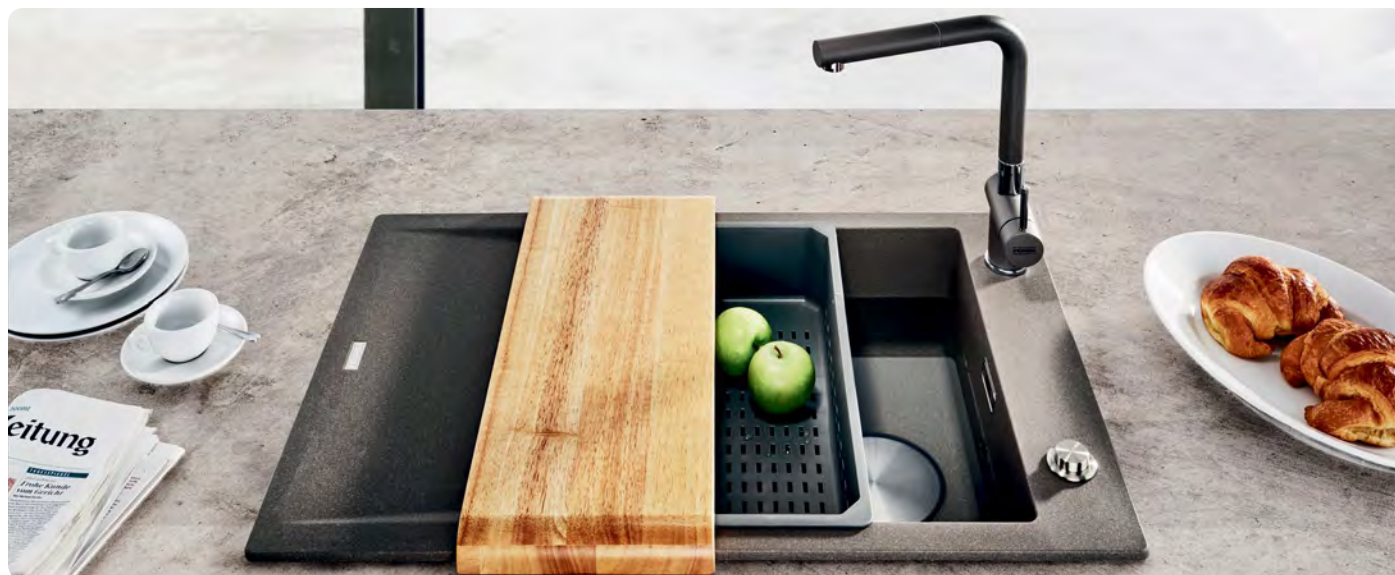

Odolný vůči skvrnám

Odolný vůči poškrábání

Odolný vůči nárazu

Odolný vůči UV záření

Hygienicky čistý povrch - Sanitized®

SANITIZED®

Kuchyně je kritickým místem pro šíření bakterií, a její údržba proto vyžaduje zvláštní pozornost. Na nechráněném povrchu se mohou bakterie množit a mají tak negativní vliv na hygienu. Antibakteriální úprava Sanitized® uchovává fraganitové dřez v čistotě a poskytuje trvalou ochranu. Nenahrazuje běžné čištění, ale pomáhá udržovat povrch bez bakterií. Testy prokázaly, že Sanitized® snižuje výskyt bakterií a mikrobu až o 99 %.