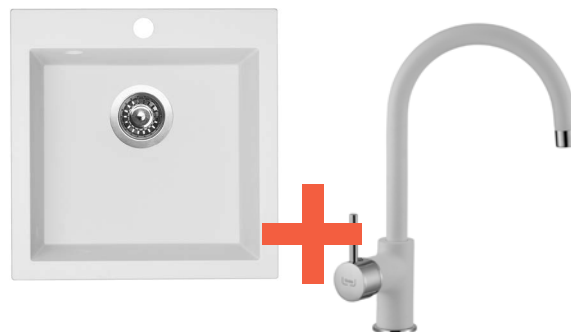

BATERIE VITALIA

- > páková směšovací
- > tlaková
- > bez sprchy
- > baterie je dostupná v **6 barevných provedeních** a provedení chrom