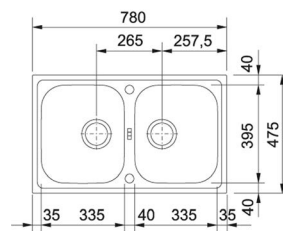

PROVEDENÍ	KÓD
nerez	223826