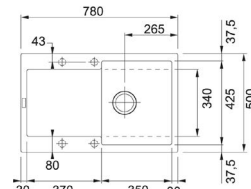

PROVEDENÍ	KÓD
bílá led	315608
onyx	382861
pískový melír	346959

PROVEDENÍ	KÓD
sahara	348066
šedý kámen	282932