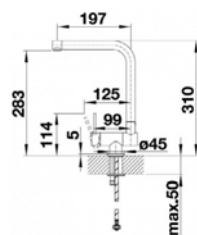

LARESSA-F

360°

- > páková směšovací
- > tlaková
- > kartuš s keramickým těsněním
- > připojení hadičky 500 mm a 3/8" matičí pro snadnou a bezpečnou montáž
- > **sklopná předokenní baterie**, min. vzdálenost mezi dřezem a okenním rámem je 65 mm

PROVEDENÍ	KÓD
páka vpravo	692437
páka vlevo	692438