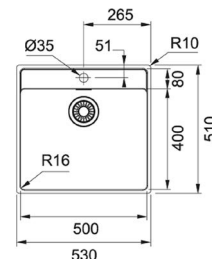

PROVEDENÍ	KÓD
nerez	715974