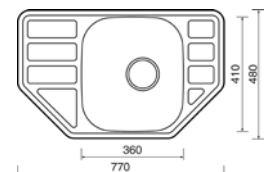

PROVEDENÍ	KÓD
ventil 3 1/2" nerez matný	686043