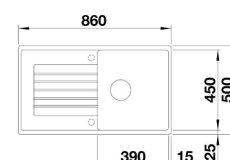

PROVEDENÍ	KÓD
aluminium	634549
antracit	552506
běžová champagne	554125
bílá	628390
černá	781926

PROVEDENÍ	KÓD
jasmín	636771
kávová	661075
perlově šedá	641117
šedá skála	652478
tartufo	566943

■ dodání do 24 hodin
■ dodání do 5 dní
■ na objednávku / na dotaz

dřevotrust®

275

Závěsy

Výsuvy

Výklopy, rámečky

Posuvné systémy

Šatna

Dřezy, baterie

Úchytky

Drátěný program

Kování pod nábytek

Technické komponenty

Světla

Kancelářské vybavení

Stavební kování

Kování pro dveře

Chemie