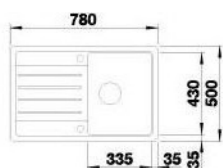

PROVEDENÍ	KÓD
aluminium	689008
antracit	686259
běžová champagne	689009
bílá	689011

PROVEDENÍ	KÓD
černá	810489
jasmín	689014
kávová	689015