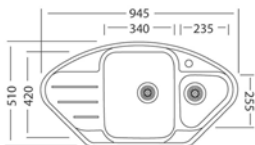

PROVEDENÍ	KÓD
ventil 3 1/2" leštěný	497592