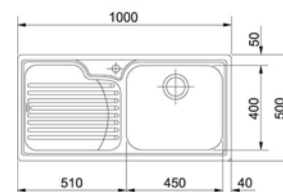

PROVEDENÍ	KÓD
odkopavá plocha vpravo	026702
odkopavá plocha vlevo	010549