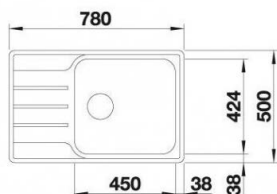

PROVEDENÍ	KÓD
nerez kartáčovaný	762295