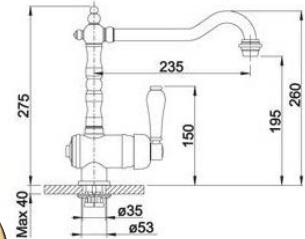

TRADON

360°

- > páková směšovací
- > tlaková
- > kartuš s keramickým těsněním
- > připojení hadičky 450 mm a 3/8" maticí pro snadnou a bezpečnou montáž

PROVEDENÍ	KÓD
chrom	358295
mosaz broušená	675475