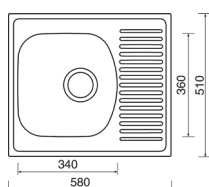

PROVEDENÍ	KÓD
ventil 3 1/2" nerez matný	686034
ventil 1 1/2" nerez matný	686033