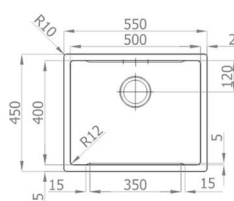

PROVEDENÍ	KÓD
ventil 3 1/2" nerez kartáčovaný	743574

■ dodání do 24 hodin
■ dodání do 5 dní
■ na objednávku / na dotaz

dřevotrust®

289

Závěsy

Výsuvy

Výklopy, rámečky

Posuvné systémy

Šatna

Dřezy, baterie

Úchytky

Drátěný program

Kování pod nábytek

Technické komponenty

Světla

Kancelářské vybavení

Stavební kování

Kování pro dveře

Chemie