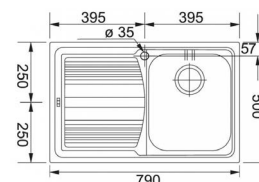

BATERIE FG 7477.031

- > tlaková
- > bez sprchy
- > otočná 360°
- > provedení: chrom