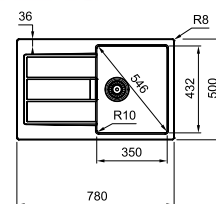

PROVEDENÍ	KÓD
bílá	472584
černá	362124
kávová	362123

PROVEDENÍ	KÓD
krémová	685454
šedá	688333
vulcan	691827