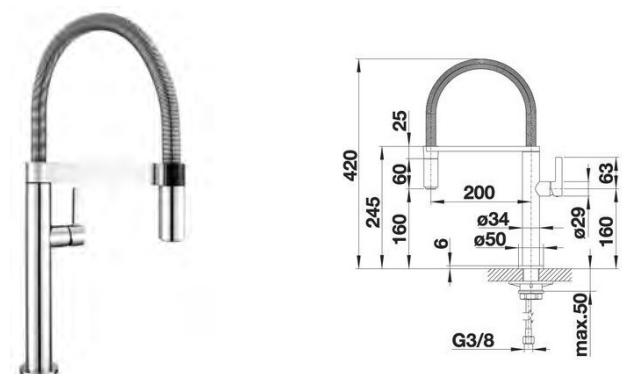

CULINA-S Mini

360°

- > páková směšovací
- > tlaková
- > keramické těsnění
- > připojení hadičky 450 mm a 3/8" maticí pro snadnou a bezpečnou montáž
- > magnetický držák sprchy
- > se sprchou bez přepínání