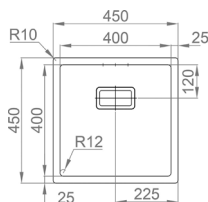

- > sítkový ventil 3 1/2", nebo FI hranatá výpust 3 1/2"
- > tloušťka plechu 1 mm
- > hloubka: 200 mm
- > spodní skříňka od 500 mm, 450 mm po úpravě skříňky

PROVEDENÍ	KÓD
ventil 3 1/2" nerez kartáčovaný	414526
ventil FI 3 1/2" nerez kartáčovaný	547306