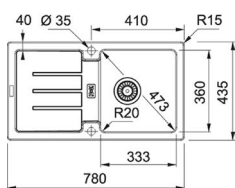

PROVEDENÍ	KÓD
bílá led	754160
onyx	768918
pískový melír	796573

PROVEDENÍ	KÓD
sahara	551322
šedý kámen	718529