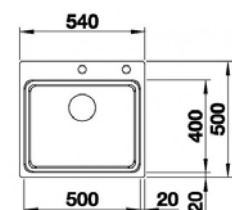

PROVEDENÍ	OVLÁDÁNÍ	KÓD
nerez hedv. lesk	s táhlem	688999

dodání do 24 hodin dodání do 5 dní na objednávku / na dotaz

dřevotrust®

271

Závěsy

Výsuvy

Výklopy, rámečky

Posuvné systémy

Šatna

Dřezy, baterie

Úchytky

Drátěný program

Kování pod nábytek

Technické komponenty

Světla

Kancelářské vybavení

Stavební kování

Kování pro dveře

Chemie