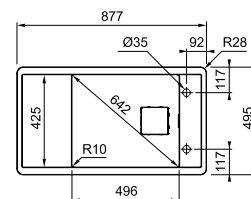

PROVEDENÍ	KÓD
onyx	na objednávku