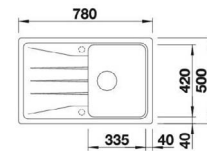

PROVEDENÍ	KÓD
aluminium	642059
antracit	644710
bílá	692334
černá	781929

PROVEDENÍ	KÓD
jasmín	625853
kávová	692336
perlově šedá	646526
šedá skála	692333
tartufo	663762