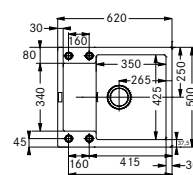

PROVEDENÍ	KÓD
bílá led	382920
onyx	382922
pískový melír	382919

PROVEDENÍ	KÓD
sahara	365936
šedý kámen	382921