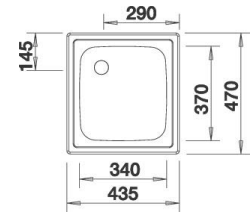

PROVEDENÍ	KÓD
nerez přírodní lesk	097346