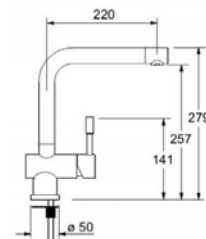

PRODUKT KÓD
Set G39 onyx 521720