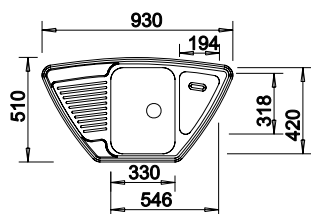

PROVEDENÍ	KÓD
nerez přírodní lesk	036889