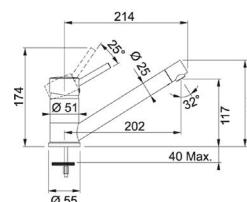

PRODUKT KÓD
Set N76 801250

PROVEDENÍ KÓD
Set N54 - odkapová plocha vpravo 551173
Set N54 - odkapová plocha vlevo 551174