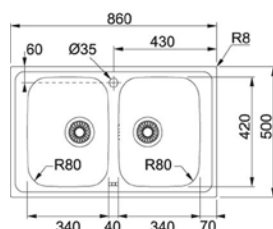

PROVEDENÍ	KÓD
nerez	684889