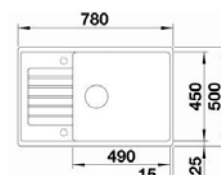

PROVEDENÍ	KÓD
aluminium	718773
antracit	718236
běžová champagne	737294
bílá	766220
černá	781927

PROVEDENÍ	KÓD
jasmín	757337
kávová	721137
perlově šedá	721229
šedá skála	718779
tartufo	718743