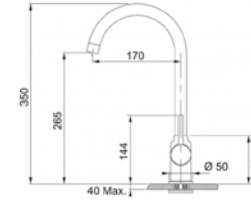

DŘEZ SID 610

- > síťkový ventil 3 1/2" s přepadem
- > sifon pro úsporu místa 6/4" s odbočkou na myčku
- > hloubka 180 mm
- > otvor pro baterii Ø 35 mm
- > spodní skříňka od 600 mm