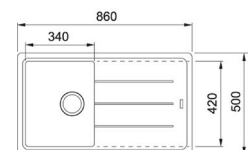

PROVEDENÍ	KÓD
bílá led	691855
onyx	691858
pískový melír	689027

PROVEDENÍ	KÓD
sahara	691859
šedý kámen	691860