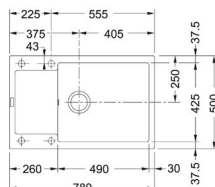

PROVEDENÍ	KÓD
bílá led	646691
onyx	569915
pískový melír	646692

PROVEDENÍ	KÓD
sahara	571411
šedý kámen	646688