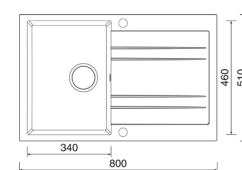

6.13 GRANITOVÉ DŘEZY SINKS - POLYESTEROVÉ POJIVO

6 DŘEZY, BATERIE A KOŠE

VIVA 455

- > sítkový ventil 3 1/2", sifon pro úsporu místa
- > otvor pro baterii Ø 35 mm
- > hloubka: 180 mm
- > spodní skříňka od 500 mm, 450 mm po úpravě

PROVEDENÍ	KÓD	PROVEDENÍ	KÓD
granblack	500052	sahara	762984
metalblack	763178	titanium	769163
milk	789771	truffle	789772

LINEA 600 N

- > sítkový ventil 3 1/2", sifon pro úsporu místa
- > hloubka: 190 mm
- > spodní skříňka od 450 mm

PROVEDENÍ	KÓD	PROVEDENÍ	KÓD
granblack	750486	sahara	750487
metalblack	763618	titanium	767534
milk	789769	truffle	789770

LINEA 780 N

- > sítkový ventil 3 1/2", sifon pro úsporu místa
- > hloubka: 190 mm
- > spodní skříňka od 500 mm

PROVEDENÍ	KÓD	PROVEDENÍ	KÓD
granblack	750478	sahara	750479
metalblack	763564	titanium	763087
milk	789765	truffle	789767

GRANDE 800

- > sítkový ventil 3 1/2" s excentrickým ovládáním
- > otvor pro baterii Ø 35 mm
- > hloubka: 190 mm
- > spodní skříňka od 450 mm

PROVEDENÍ	KÓD
granblack	549934
metalblack	768825

GRANITOVÉ DŘEZY SINKS - Akrylátové pojivo

- > jsou vyrobeny z jemného žulového písku (min. 80 % kameniva) s příměsí barviva a jsou spojeny vysoce kvalitním akrylátovým pojivem
- > snesou vysoké teploty až do 280 °C
- > jsou odolné proti UV záření (stálobarevné)
- > jsou velmi odolné proti vrypu a poškrábání
- > vynikají mimořádnou pevností a tvrdostí materiálu, odolávají velkým teplotním šokům
- > mají možnost také spodní montáže do kamenných pracovních desek

*Nanotechnologie ARIAPURA je založena na fotokatalýze oxidu titaničitého. Aktivní činidlo je obsaženo v celé hmotě dřezu a za přítomnosti slunečního či umělého světla přirozeně čistí vzduch ve vaší kuchyni. Ariapura má také samočisticí schopnost a antibakteriální účinky.