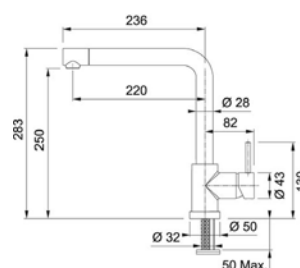

- > páková směšovací
- > tlaková, bez sprchy
- > keramická kartuš
- > pro montážní otvor Ø 35 mm

PROVEDENÍ	KÓD
chrom	312554

FN 0147