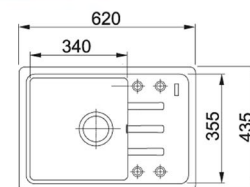

PROVEDENÍ	KÓD	PROVEDENÍ	KÓD
bílá led	667804	sahara	627097
onyx	627095	šedý kámen	627096
pískový melír	667809