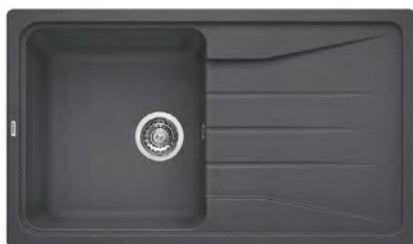

SONA 5 S

- > sítkový ventil 3 1/2"
- > zápachový uzávěr s odbočkou pro myčku
- > hloubka: 190 mm
- > spodní skříňka od 500 mm

PROVEDENÍ	KÓD
aluminium	781923
antracit	711663
bílá	781924
černá	781930

PROVEDENÍ	KÓD
jasmín	675909
kávová	765720
perlově šedá	714761
šedá skála	743567
tartufo	713391