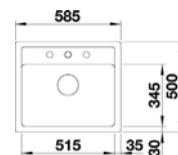

PROVEDENÍ	KÓD
aluminium	766212
antracit	766211
běžová champagne	766215
bílá	766213

PROVEDENÍ	KÓD
černá	810488
jasmín	766214
kávová	764412