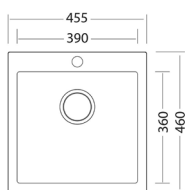

BALENÍ	KÓD
200 g, vč. houbičky	801741

6.13 GRANITOVÉ DŘEZY SINKS - POLYESTEROVÉ POJIVO

6 DŘEZY, BATERIE A KOŠE

VIVA 455

- > sítkový ventil 3 1/2", sifon pro úsporu místa
- > otvor pro baterii Ø 35 mm
- > hloubka: 180 mm
- > spodní skříňka od 500 mm, 450 mm po úpravě