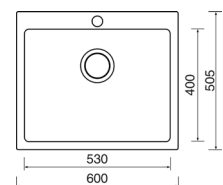

PROVEDENÍ	KÓD
bílá	692002