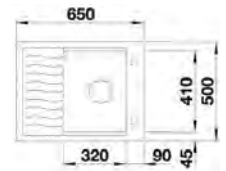

PROVEDENÍ	KÓD	PROVEDENÍ	KÓD
aluminium	781934	jasmín	660077
antracit	707880	kávová	781938
bílá	781935	perlově šedá	772567
černá	781932	šedá skála	777674
		tartufo	710893