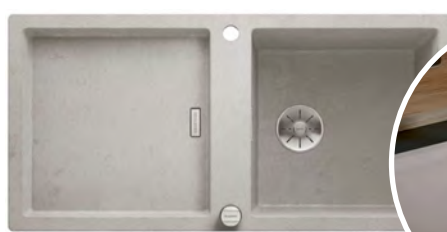

ADON

- > designový dřez v provedení Beton Style ve výrazném kubistickém designu
- > symetrické provedení, výrazný okraj kolem dokola
- > sítkový ventil 3 1/2" InFino®
- > zápachový uzávěr s odbočkou pro myčku
- > provedení:
  - jednodřez - ADON XL 6 S

PROVEDENÍ	KÓD
Beton Style	na objednávku

☐ dodání do 24 hodin ☐ dodání do 5 dní ☐ na objednávku / na dotaz

dřevotrust®

273

Závěsy

Výsuvy

Výklopy,
ramečky

Posuvné
systémy

Šatna

Dřezy,
baterie

Úchytky

Drátěný
program

Kování pod
nábytek

Technické
komponenty

Světla

Kancelářské
vybavení

Stavební
kování

Kování pro
dveře

Chemie