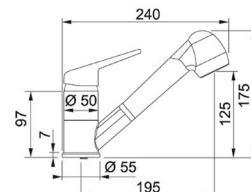

FC 9547

110°

- > páková směšovací
- > tlaková, s vyťahovací koncovkou, s regulací sprcha/proud
- > keramická kartuš
- > pro montážní otvor Ø 35 mm

PROVEDENÍ	KÓD
chrom	689060
bílá led	688559
onyx	689062
pískový melír	689064
sahara	689065
šedý kámen	689066