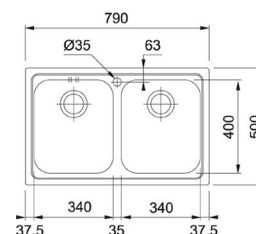

PROVEDENÍ	KÓD
nerez	382918

■ dodání do 24 hodin
■ dodání do 5 dní
■ na objednávku / na dotaz

dřevotrust®

253

Závěsy

Výsuvy

Výklopy, ramečky

Posuvné systémy

Šatna

Dřezy, baterie

Úchytky

Drátěný program

Kování pod nábytek

Technické komponenty

Světla

Kancelářské vybavení

Stavební kování

Kování pro dveře

Chemie