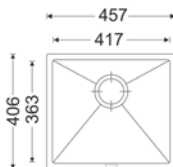

PROVEDENÍ	KÓD
granblack	810511
metalblack	670099
milk	670100

PROVEDENÍ	KÓD
sahara	756427
titanium	757875
truffle	810512