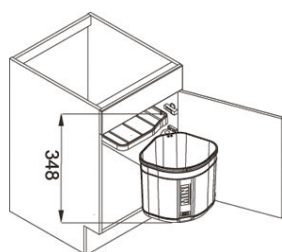

PROVEDENÍ	KÓD
bílá led	751150
onyx	714790
pískový melír	743415
sahara	719362
šedý kámen	722255

6.5 ODPADKOVÉ KOŠE FRANKE

6 DŘEZY, BATERIE A KOŠE

FRANKE

ODPADKOVÉ KOŠE

MINI

- > montážní výška: 348 mm
- > nutný úhel pro otevření dvířek 110°
- > objem nádoby: 17,5 l
- > spodní skříňka od 400 mm