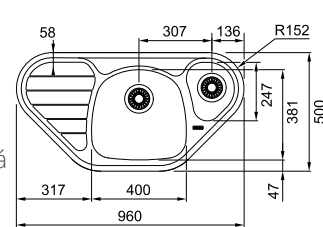

- > 2x sítkový otočný ventil 3 1/2"
- > sifon pro úsporu místa 6/4" s odbočkou na myčku
- > hloubka: 150 / 80 mm
- > spodní skříňka 900 x 900 mm, nebo 1 050 x 1 050 mm rohová