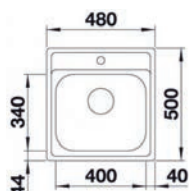

PROVEDENÍ	KÓD
nerez přírodní lesk	792561