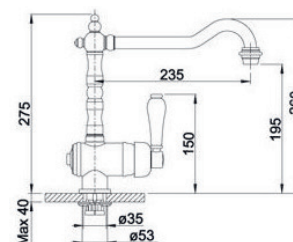

- > páková směšovací
- > tlaková
- > keramické těsnění
- > připojení hadičky 450 mm a 3/8" maticí pro snadnou a bezpečnou montáž
- > LINEE-S s výsuvnou sprchou
- > LINEE bez výsuvné sprchy

TRADON

- > páková směšovací
- > tlaková
- > kartuš s keramickým těsněním
- > připojení hadičky 450 mm a 3/8" maticí pro snadnou a bezpečnou montáž