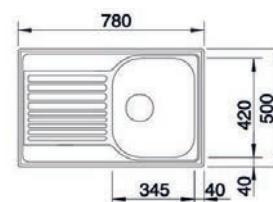

PROVEDENÍ KÓD
nerez přírodní lesk **046053**