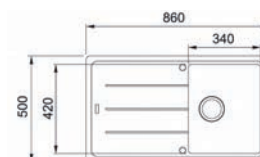

PROVEDENÍ	KÓD
bílá led	691855
šedý kámen	691860
onyx	691858
matná černá	892154

PROVEDENÍ	KÓD
sahara	691859
pískový melír	689027
kašmír	691857