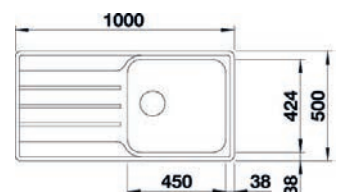

PROVEDENÍ	KÓD
nerez kartáčovaný	721200