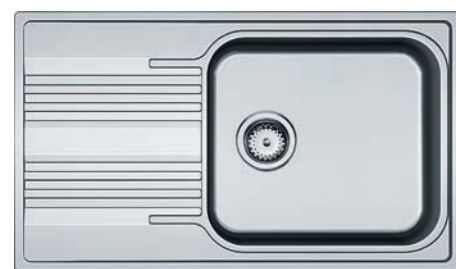

Smart SRX 611-86 LB

- > sítkový ventil 3 1/2" s přepadem
- > sifon pro úsporu místa 6/4" s odbočkou na myčku
- > hloubka: 180 mm
- > spodní skříňka od 600 mm