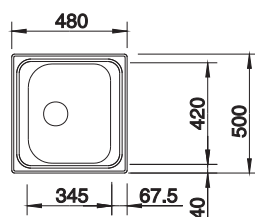

PROVEDENÍ KÓD
nerez přírodní lesk **765187**