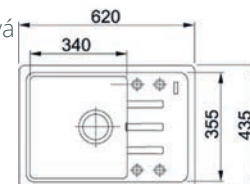

PROVEDENÍ	KÓD
bílá led	869917
šedý kámen	859012
onyx	861963

PROVEDENÍ	KÓD
matná černá	869298
sahara	864766
kašmír	858080