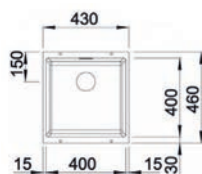

PROVEDENÍ	KÓD	PROVEDENÍ	KÓD
antracit	710660	černá	781966
bílá	746821	šedá vulkán	908055
bílá soft	908056	šedá skála	762581
tartufo	772248	kávová	779775