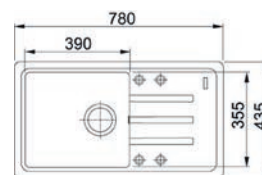

PROVEDENÍ	KÓD
bílá led	663955
šedý kámen	627099
onyx	627098
matná černá	863269

PROVEDENÍ	KÓD
sahara	627100
pískový melír	667716
kašmír	686716