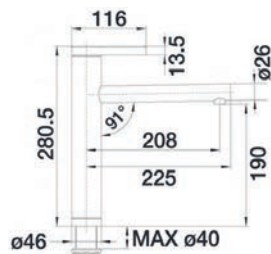

LINEE / LINEE-S

LINEE

PROVEDENÍ	KÓD
chrom	768883

LINEE-S

PROVEDENÍ	KÓD
chrom	361929
antracit / chrom	408078
bílá / chrom	408074
kávová / chrom	408079
šedá skála / chrom	517376
tartufo / chrom	408077
nerez matný	361931
černá/chrom	799988
bílá soft/chrom	908065
šedá vulkán/chrom	908066

- > páková směšovací
- > tlaková
- > keramické těsnění
- > připojení hadičky 450 mm a 3/8" maticí pro snadnou a bezpečnou montáž
- > LINEE-S s výsuvnou sprchou
- > LINEE bez výsuvné sprchy