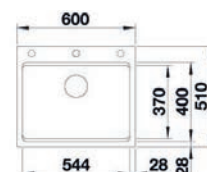

PROVEDENÍ	KÓD	PROVEDENÍ	KÓD
antracit	762009	černá	781958
bílá	781964	šedá vulkán	908053
bílá soft	908054	šedá skála	781961
tartufo	781965	kávová	781960