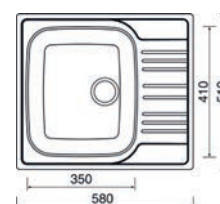

PROVEDENÍ	KÓD
ventil 3 1/2" nerez matný	743577

6