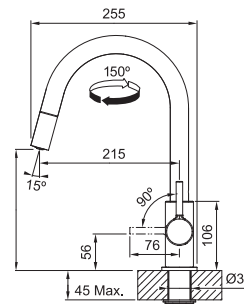

FS 3229 LINA NEW

- > páková směšovací
- > tlaková, s vytahovací koncovkou
- > keramická kartuš
- > pro montážní otvor Ø 35 mm

PROVEDENÍ	KÓD
chrom	896935