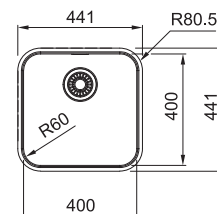

PROVEDENÍ KÓD
nerez 902094