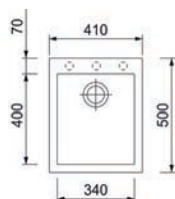

PROVEDENÍ	KÓD	PROVEDENÍ	KÓD
granblack	495946	sahara	495941
metalblack	495947	titanium	495944
milk	495948	truffle	495950