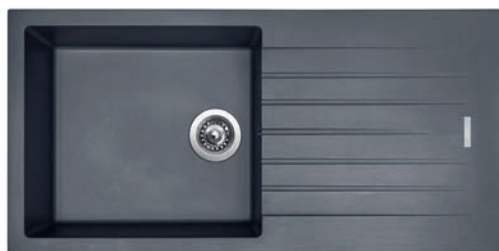

PERFECTO 1000

- > sítkový ventil 3 1/2"
- > sifon pro EXTRA úsporu místa
- > hloubka: 200 mm
- > spodní skříňka od 600 mm

PROVEDENÍ	KÓD
metalblack	670101
milk	670102
sahara	690716
titanium	670103
truffle	810513