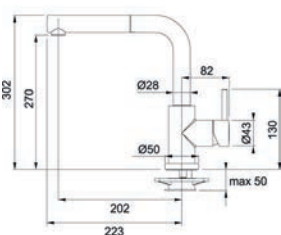

PROVEDENÍ	KÓD
chrom	900619
matná černá	896815

FN 0143 ALTO

- > páková směšovací
- > tlaková, bez sprchy
- > keramická kartuš
- > pro montážní otvor Ø 35 mm

PROVEDENÍ	KÓD
chrom	312554

FN 0147 ALTO

- > páková směšovací
- > tlaková, s vytahovací koncovkou
- > keramická kartuš
- > pro montážní otvor Ø 35 mm