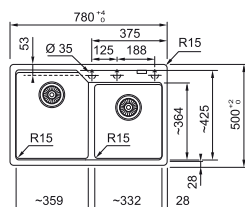

- > sítkový ventil 3 1/2" s přepadem
- > sifon pro úsporu místa 6/4" s odbočkou na myčku
- > hloubka: 220/200 mm
- > spodní skříňka od 800 mm
- > **3 místa pro vyvrtání otvoru**