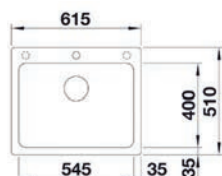

PROVEDENÍ	KÓD	PROVEDENÍ	KÓD
antracit	517939	černá	908050
bílá	517942	šedá vulkán	908051
bílá soft	908054	šedá skála	517940
tartufo	517945	kávová	517946