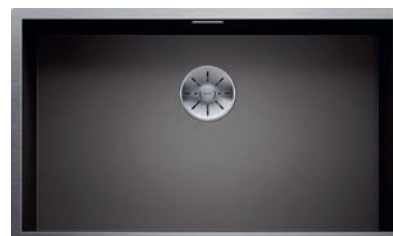

Dark Steel IF s plochým okrajem

- > jednodřez - rozměr vany 500 / 700 x 400 mm

Dark Steel U pod pracovní desku

- > jednodřez - rozměr vany 500 / 700 x 400 mm

PROVEDENÍ	KÓD
nerez Durinox	na objednávku
nerez Dark Steel	na objednávku