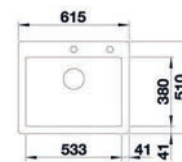

- > sítkový ventil 3 1/2" InFino
- > zápachový uzávěr s odbočkou pro myčku
- > hloubka: 190 mm
- > spodní skříňka od 600 mm
- > s excentrickým ovládním
- > elegantní a hygienický: boční propad C-overflow®