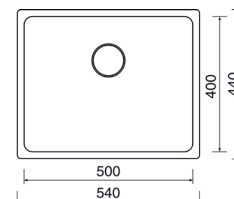

PROVEDENÍ KÓD
ventil 3 1/2" nerez kartáčovaný **692971**