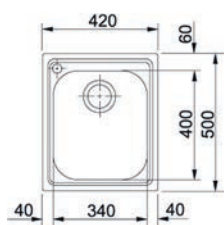

BATERIE FB 250.031

- > tlaková
- > bez sprchy
- > otočná 360°
- > provedení: chrom