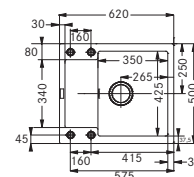

PROVEDENÍ	KÓD
bílá led	382920
šedý kámen	382921
onyx	382922
černá matná	835320

PROVEDENÍ	KÓD
sahara	365936
pískový melír	382919
kašmír	685324