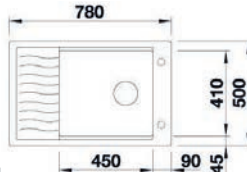

PROVEDENÍ	KÓD
antracit	756368
bílá	473720
bílá soft	889853
tartufo	756334

PROVEDENÍ	KÓD
černá	781942
šedá vulkán	908033
šedá skála	757525
kávová	517860