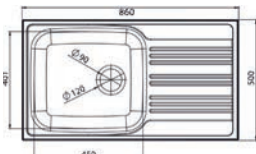

PROVEDENÍ	KÓD
ventil 3 1/2" nerez matný	914857