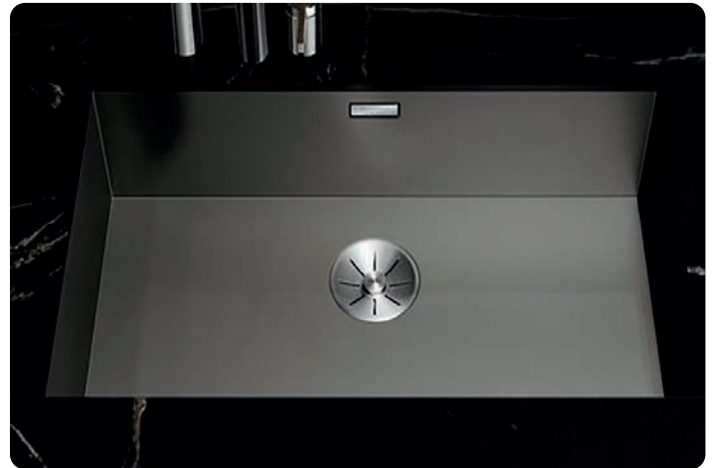

BLANCO DURINOX® - elegance, sametový vzhled, snadná údržba

Durinox® se vyznačuje sametově matným vzhledem a je příjemný na dotyk. Díky zpevněné povrchové struktuře je Durinox® odolný vůči poškrábání při každodenním používání v kuchyni, další výhodou proti běžným nerezovým povrchům je i odolnost vůči otiskům prstů. Speciální povrchová struktura nerezové oceli Durinox® také zaručuje snadnější čištění a údržbu.