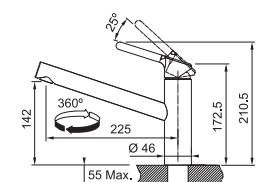

PRODUKT KÓD
Set N61 641433

PROVEDENÍ KÓD
Set N86 - odkapová plocha vlevo 837321

300

dřevotrust®