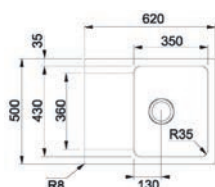

BATERIE FC 6018.901 LINA

- > tlaková
- > bez sprchy
- > otočná 360°
- > provedení: matná černá

PRODUKT
Set T118

KÓD
894330