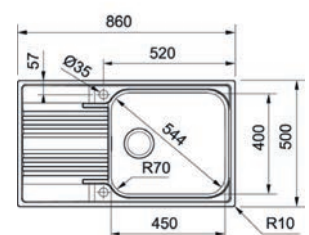

PROVEDENÍ	KÓD
nerez	627092