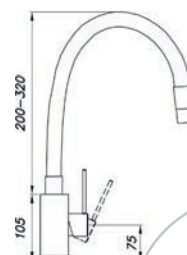

ENIGMA S

- > páková směšovací
- > tlaková
- > výsuvná (přepínač - sprcha/proud)
- > **koncovka této baterie je vybavena systémem MAGNECLICK** usnadňující její zaklapnutí do ramínka baterie

PROVEDENÍ	KÓD
chrom lesklý	773719
granblack	766757
metalblack	766438
milk	801300
sahara	801302
titanium	765863
truffle	801301
pureblack	870114

FLEXIA

- > flexibilní
- > páková směšovací
- > tlaková
- > bez sprchy

PROVEDENÍ	KÓD
chrom lesklý	899432

ELKA

- > páková směšovací
- > tlaková
- > bez sprchy

PROVEDENÍ	KÓD
chrom lesklý	763613

TOP PROF P

- > páková směšovací
- > tlaková
- > výsuvná (bez přepínače - pouze proud)

PROVEDENÍ	KÓD
chrom lesklý	670097

MIX WINDOW W

- > sklopná předokenní baterie
- > páková směšovací
- > tlaková
- > bez sprchy
- > světlost po sklopení 8,5 cm
- > ovládání baterie pouze zprava

PROVEDENÍ	KÓD
chrom lesklý	420920