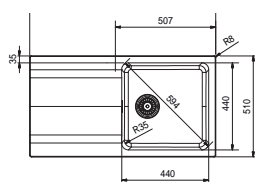

PROVEDENÍ	KÓD
bílá	474718
černá	502786
šedá	687381