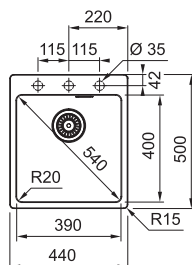

PROVEDENÍ	KÓD
bílá led	890425
šedý kámen	904310

PROVEDENÍ	KÓD
matná černá	868812
kašmír	900077