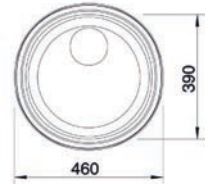

- > sítková výpust 3 1/2"
- > hloubka 165 mm
- > spodní skříňka od 450 mm

PROVEDENÍ	KÓD
nerez kartáčovaný	215980

DINAS XL 6 S Compact

- > sítkový ventil 3 1/2"
- > zápachový uzávěr s odbočkou pro myčku
- > hloubka: 190 mm
- > spodní skříňka od 600 mm