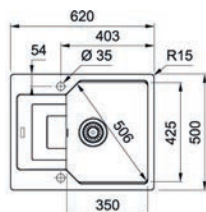

PROVEDENÍ	KÓD
bílá led	759365
šedý kámen	759364
onyx	759362
matná černá	827200

PROVEDENÍ	KÓD
sahara	759367
pískový melír	759368
kašmír	759369