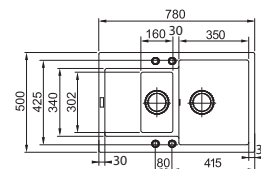

- > sítkový ventil 3 1/2" s přepadem
- > sifon pro úsporu místa 6/4" s odbočkou na myčku
- > hloubka: 200/130 mm
- > spodní skříňka od 600 mm
- > **4 místa pro vyvrtání otvoru**