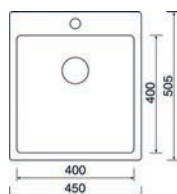

PROVEDENÍ KÓD
ventil 3 1/2" nerez kartáčovaný **801027**