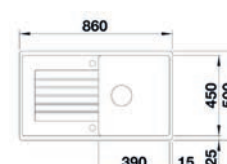

PROVEDENÍ	KÓD	PROVEDENÍ	KÓD
antracit	552506	černá	781926
bílá	628390	šedá vulkán	895981
bílá soft	908029	kávová	661075