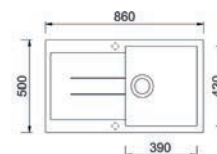

PROVEDENÍ	KÓD
metalblack	496019
titanium	496016