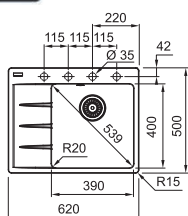

PROVEDENÍ	KÓD
bílá led	860316
šedý kámen	845684
onyx	851081

PROVEDENÍ	KÓD
matná černá	849253
kašmír	834874