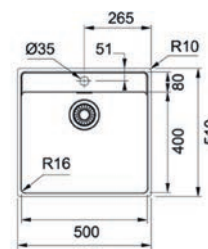

6.1 NEREZOVÉ DŘEZY FRANKE

6 DŘEZY, BATERIE A KOŠE

FRANKE

Maris MRX 210/610-40 TL

- > dřez s plochým okrajem
- > sítkový ventil 3 1/2" s přepadem
- > sifon pro úsporu místa 6/4" s odbočkou na myčku
- > otvor pro baterii ø 35 mm
- > hloubka: 180 mm
- > spodní skříňka od 500 mm

PROVEDENÍ	KÓD
nerez	722948

Maris MRX 210/610-50 TL

- > dřez s plochým okrajem
- > sítkový ventil 3 1/2" s přepadem
- > sifon pro úsporu místa 6/4" s odbočkou na myčku
- > otvor pro baterii ø 35 mm
- > hloubka: 180 mm
- > spodní skříňka od 600 mm

PROVEDENÍ	KÓD
nerez	715974

Maris MRX 210/610-40

- > dřez s plochým okrajem
- > sítkový ventil 3 1/2" s přepadem
- > sifon pro úsporu místa 6/4" s odbočkou na myčku
- > hloubka: 180 mm
- > spodní skříňka od 500 mm

PROVEDENÍ	KÓD
nerez	722947

Maris MRX 210/610-50

- > dřez s plochým okrajem
- > sítkový ventil 3 1/2" s přepadem
- > sifon pro úsporu místa 6/4" s odbočkou na myčku
- > hloubka: 180 mm
- > spodní skříňka od 600 mm

PROVEDENÍ	KÓD
nerez	715599

Bell BCX 610-75

- > sítkový ventil 3 1/2" s přepadem
- > sifon pro úsporu místa s odbočkou na myčku
- > otvor pro baterii ø 35 mm
- > hloubka: 200 mm
- > spodní skříňka od 900 mm

PROVEDENÍ	KÓD
nerez	907679

Eurostar ETN 611-58

- > gumový špunt
- > ventil 6/4" s přepadem
- > sifon 6/4" s odbočkou na myčku
- > hloubka: 145 mm
- > spodní skříňka od 400 mm

PROVEDENÍ	KÓD
nerez	010533