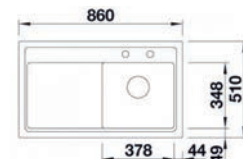

PROVEDENÍ	KÓD
antracit	756368
bílá	473720
bílá soft	889853
tartufo	756334

PROVEDENÍ	KÓD
černá	781942
šedá vulkán	908033
šedá skála	757525
kávová	517860

ZENAR 45 S

provedení: levý

- > sítkový ventil 3 1/2" InFino
- > zápachový uzávěr s odbočkou pro myčku
- > hloubka: 190 mm
- > spodní skříňka od 450 mm
- > **mimořádně velká vanička a prostorná odkapávací plocha**
- > **plochý okraj kolem celého dřezu**