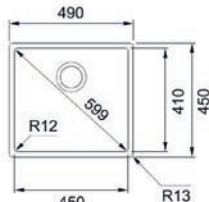

PROVEDENÍ KÓD
nerez na objednávku