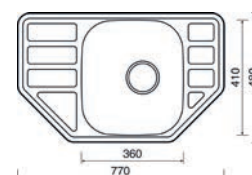

PROVEDENÍ	KÓD
ventil 3 1/2" nerez matný	686043