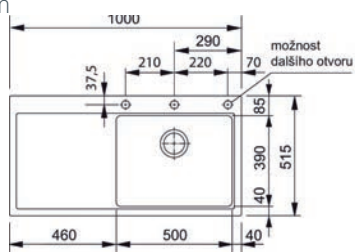

6.3 FRAGRANITE DŘEZY FRANKE

6 DŘEZY, BATERIE A KOŠE

FRANKE

Mythos MTG 611/7

- > Easy Click sítkový ventil 3 1/2" s přepadem
- > sifon pro úsporu místa 6/4" s odbočkou na myčku
- > hloubka: 200 mm
- > spodní skříňka od 600 mm
- > **3 místa pro vyvrtání otvoru**
- > odkapová plocha vlevo