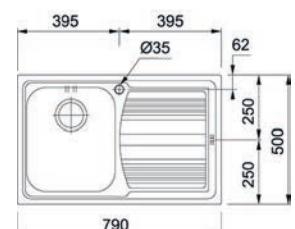

PROVEDENÍ	KÓD
odkapová plocha vpravo	353764
odkapová plocha vlevo	300729