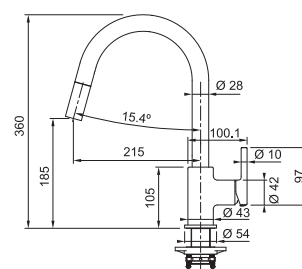

FC 6051 LINA

PROVEDENÍ	KÓD
bílá led	857162
onyx	837866
pískový melír	864664
sahara	852956
šedý kámen	843627
kašmír	892547
matná černá	834337

- > páková směšovací
- > tlaková, s vyťahovací koncovkou
- > keramická kartuš
- > pro montážní otvor Ø 35 mm