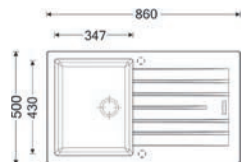

6.14 GRANITOVÉ DŘEZY SINKS - AKRYLÁTOVÉ POJIVO

6 DŘEZY, BATERIE A KOŠE

Sinks

PERFECTO 860

- > sítkový ventil 3 1/2"
- > sifon pro EXTRA úsporu místa
- > hloubka: 200 mm
- > spodní skříňka od 500 mm, 450 mm po úpravě/ bez baterie