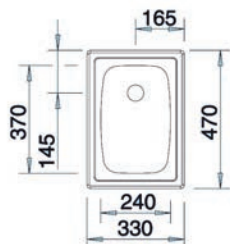

PROVEDENÍ KÓD
nerez přírodní lesk **029546**