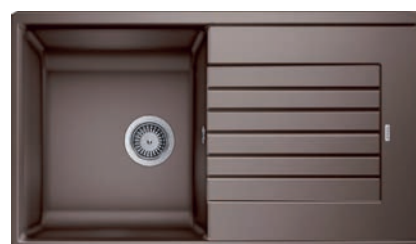

ZIA 5 S

- > sítkový ventil 3 1/2"
- > zápachový uzávěr s odbočkou pro myčku
- > hloubka: 190 mm
- > spodní skříňka od 500 mm

PROVEDENÍ	KÓD	PROVEDENÍ	KÓD
antracit	552506	černá	781926
bílá	628390	šedá vulkán	895981
bílá soft	908029	kávová	661075