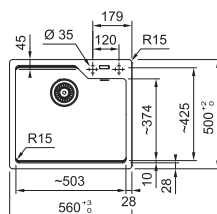

PROVEDENÍ	KÓD
bílá led	759352
šedý kámen	759351
onyx	759349
matná černá	844821

PROVEDENÍ	KÓD
sahara	759354
pískový melír	759355
kašmír	759356