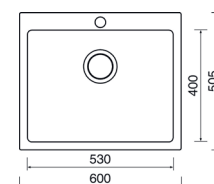

PROVEDENÍ	KÓD
bílá	692002