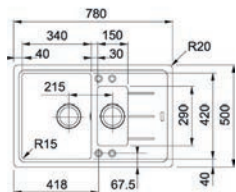

- > sítkový ventil 3 1/2" s přepadem
- > sifon pro úsporu místa 6/4" s odbočkou na myčku
- > hloubka: 200/100 mm
- > spodní skříňka od 600 mm
- > **4 místa pro vyvrtání otvoru**