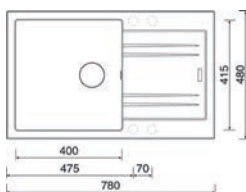

PROVEDENÍ	KÓD	PROVEDENÍ	KÓD
granblack	750478	sahara	750479
metalblack	763564	titanium	763087
milk	789765	truffle	789767