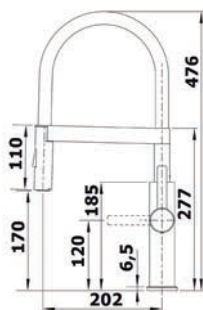

PROVEDENÍ	KÓD
nerez masiv kartáčovaný AMBIS	758294
nerez masiv kartáčovaný AMBIS-S	749506

6.10 BATERIE BLANCO

6 DŘEZY, BATERIE A KOŠE

BLANCO

SONEA -S FLEXO

- > montáž do standardního otvoru 35 mm
- > s keramickou kartuší
- > pružné připojovací hadice dlouhé 700 mm a 3/8palcová matice pro obzvláště snadnou a bezpečnou instalaci
- > patentovaný perlátor pro omezení usazování vodního kamene