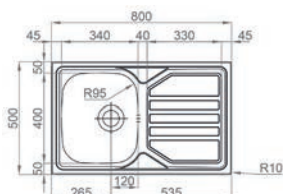

PROVEDENÍ	KÓD
ventil 3 1/2" nerez matný	386439
ventil 3 1/2" nerez leštěný	489247
ventil 3 1/2" nerez texturovaný*	421109