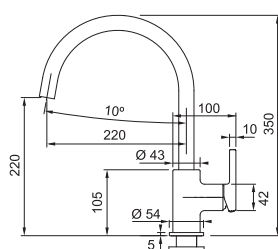

FC 6018 LINA

PROVEDENÍ	KÓD
bílá led	836271
onyx	839555
pískový melír	866315
sahara	875148
šedý kámen	835647
kašmír	834771
matná černá	835526

- > páková směšovací
- > tlaková, bez sprchy
- > keramická kartuš
- > pro montážní otvor Ø 35 mm