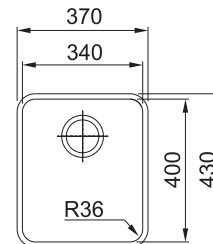

PROVEDENÍ	KÓD
nerez	761112