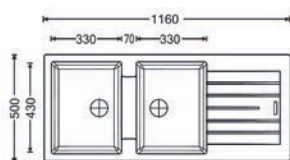

6.15 KERAMICKÉ DŘEZY SINKS

6 DŘEZY, BATERIE A KOŠE

Sinks

PERFECTO 1160 DUO

- > sítkový ventil 3 1/2"
- > hloubka: 200/200 mm
- > spodní skříňka od 800 mm

PROVEDENÍ	KÓD
metalblack	741281
titanium	810514

NAIKY 980