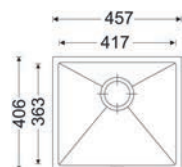

PROVEDENÍ	KÓD	PROVEDENÍ	KÓD
granblack	810511	sahara	756427
metalblack	670099	titanium	757875
milk	670100	truffle	810512