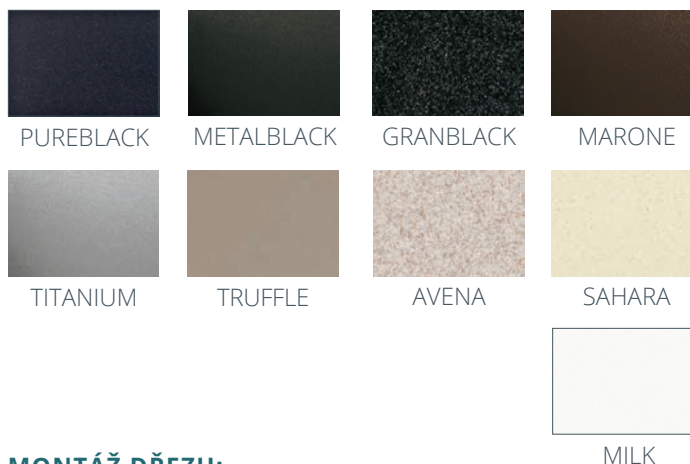

6.14 GRANITOVÉ DŘEZY SINKS - AKRYLÁTOVÉ POJIVO

6 DŘEZY, BATERIE A KOŠE

Sinks

6.14 GRANITOVÉ DŘEZY Akrylátové pojivo

- > jsou vyrobeny z jemného žulového písku (min. 80 % kameniva) s příměsí barviva vysoce kvalitním akrylátovým pojivem
- > snesou vysoké teploty až do 280 °C
- > jsou odolné proti UV záření (stálobarevné)
- > jsou velmi odolné proti vrypu a poškrábání
- > vynikají mimořádnou pevností a tvrdostí materiálu, odolávají velkým teplotním šokům
- > mají možnost spodní montáže do pracovní desky
- > jsou vybaveny sifony pro EXTRA úsporu místa s odbočkou na myčku nebo pračku

*Nanotechnologie ARIAPURA je založena na fotokatalýze oxidu titaničitého. Aktivní činidlo je obsaženo v celé hmotě dřezu a za přítomnosti slunečního či umělého světla přirozeně čistí vzduch ve vaší kuchyni. Ariapura má také samočisticí schopnost a antibakteriální účinky.

Použitá nanotechnologie efektivně eliminuje choroboplodné zárodky a bakterie, a to jak ve dřezu, tak i v okolním vzduchu.

BAREVNÁ PŘÍKRYTÍ:

MONTÁŽ DŘEZU:

Horní montáž - dřez se usazuje do otvoru nad pracovní desku

Spodní montáž - dřez se usazuje pod pracovní desku