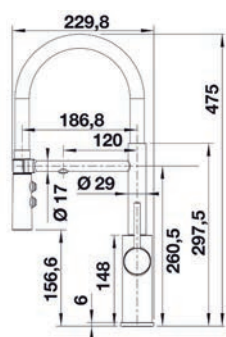

CATRIS-S FLEXO FILTR