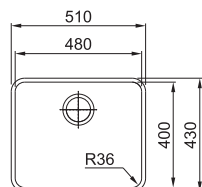

PROVEDENÍ	KÓD
nerez	760525