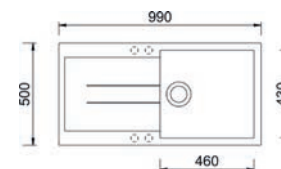

PROVEDENÍ	KÓD
metalblack	496043