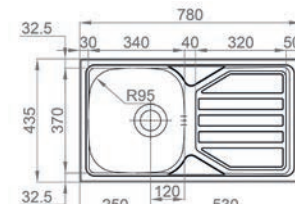

- > sítkový ventil 3 1/2" nebo ventil 1 1/2"
- > tloušťka plechu 0,5 mm
- > hloubka: 140 mm
- > spodní skříňka od 450 mm, 400 mm po úpravě bez baterie

PROVEDENÍ	KÓD
ventil 3 1/2" nerez matný	547264
ventil 1 1/2" nerez matný	547263