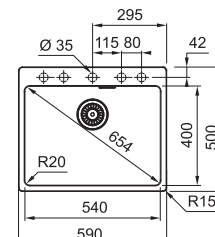

PROVEDENÍ	KÓD
bílá led	860650
šedý kámen	856808

PROVEDENÍ	KÓD
matná černá	857299
kašmír	889113