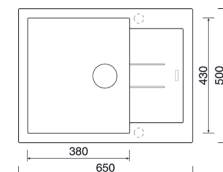

PROVEDENÍ	KÓD	PROVEDENÍ	KÓD
granblack	766758	sahara	766246
metalblack	772890	titanium	770170
milk	767837	truffle	801280