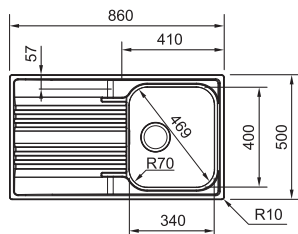

PROVEDENÍ	KÓD
nerez	627091