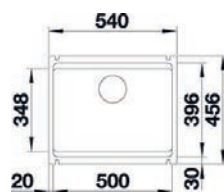

- > sítkový ventil 3 1/2" InFino
- > zápachový uzávěr s odbočkou pro myčku
- > hloubka: 200 mm
- > spodní skříňka od 600 mm
- > integrovaný stupínek vytváří další funkční úroveň pro 2 nerezové kolejničky (součást balení)