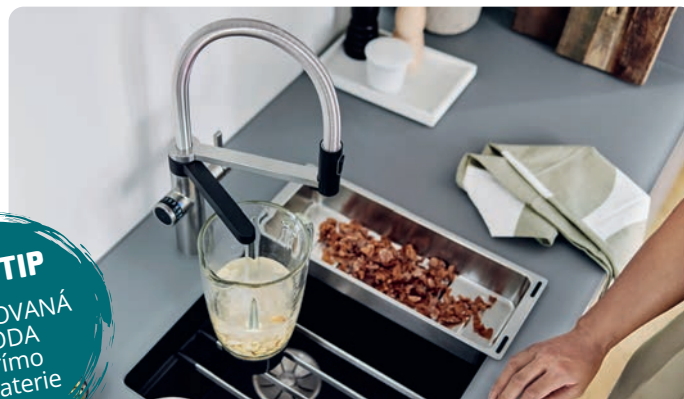

CATRIS-S FLEXO FILTR

- > montáž do standardního otvoru 35 mm
- > směšovací baterie 3-v-1 pro studenou, teplou a filtrovanou vodu
- > pružné připojovací hadice 700 mm and 3/8" matice pro filtrovanou vodu a 1/2" matice pro studenou/teplou vodu
- > dvojitý proud vody s integrovaným zastavením průtoku: snadné přepnutí z provzdušňovaného proudu vody na výkonný oplachovací proud