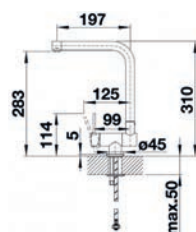

LARESSA-F

- > páková směšovací
- > tlaková
- > kartuš s keramickým těsněním
- > připojení hadičky 500 mm a 3/8" matičí pro snadnou a bezpečnou montáž
- > **sklopná předokenní baterie**, min. vzdálenost mezi dřezem a okenním rámem je 65 mm

PROVEDENÍ	KÓD
páka vpravo	692437
páka vlevo	692438