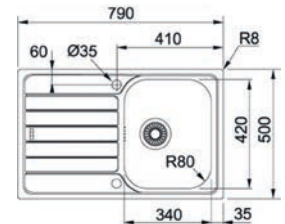

PROVEDENÍ	KÓD
nerez	806970