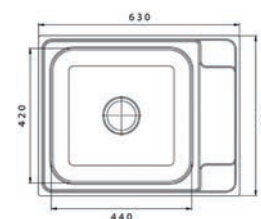

PROVEDENÍ	KÓD
ventil 3 1/2" nerez matný	914836