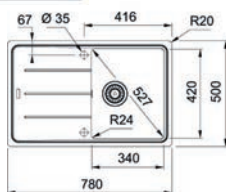

PROVEDENÍ	KÓD
bílá led	472556
šedý kámen	472561
onyx	472557
matná černá	861607

PROVEDENÍ	KÓD
sahara	472559
pískový melír	472558
kašmír	874408