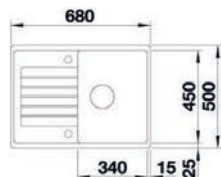

PROVEDENÍ	KÓD
antracit	359304
bílá	359305
bílá soft	908022

PROVEDENÍ	KÓD
černá	805647
šedá vulkán	908021
kávová	692344

6.8 SILGRANITOVÉ DŘEZY BLANCO

6 DŘEZY, BATERIE A KOŠE

BLANCO

6

ZIA 45 S Compact

- > sítkový ventil 3 1/2"
- > zápachový uzávěr s odbočkou pro myčku
- > hloubka: 190 mm
- > spodní skříňka od 450 mm