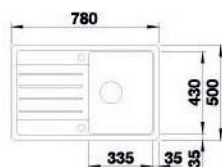

PROVEDENÍ	KÓD
antracit	686259
bílá	689011
bílá soft	908018

PROVEDENÍ	KÓD
černá	810489
šedá vulkán	898412
kávová	689015