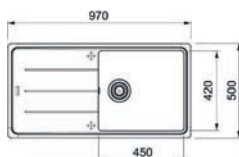

PROVEDENÍ	KÓD
bílá led	472565
šedý kámen	472570
onyx	472566
matná černá	858883

PROVEDENÍ	KÓD
sahara	472568
pískový melír	472567
kašmír	691850