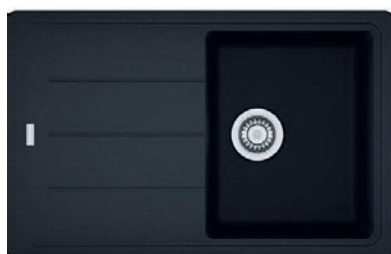

6.3 FRAGRANITE DŘEZY FRANKE

6 DŘEZY, BATERIE A KOŠE

FRANKE

Basis BFG 611-78

- > sítkový ventil 3 1/2" s přepadem
- > sifon pro úsporu místa 6/4" s odbočkou na myčku
- > hloubka: 200 mm
- > spodní skříňka od 450 mm
- > **2 místa pro vyvrtání otvoru**