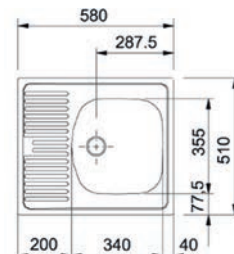

PROVEDENÍ	KÓD
nerez	010533