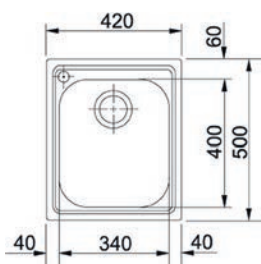

PROVEDENÍ KÓD
nerez 010536