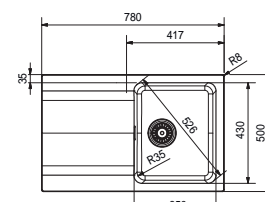

PROVEDENÍ	KÓD
bílá	489273
černá	473676
šedá	627104