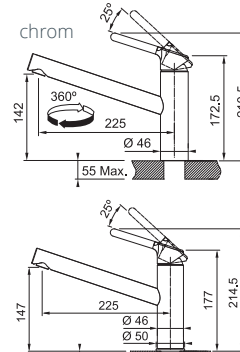

FC 3054 ORBIT

PROVEDENÍ	KÓD
chrom	837701
chrom/bílá led	907678
chrom/sahara	873985
chrom/pískový melír	860683
chrom/kašmír	871027
chrom/šedý kámen	834768
chrom/matná černá	871153
chrom/onyx	838209

- > páková směšovací
- > tlaková, bez sprchy
- > keramická kartuš
- > pro montážní otvor Ø 35 mm