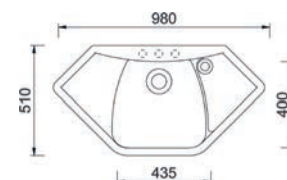

PROVEDENÍ	KÓD
granblack	496126
metalblack	496127

PROVEDENÍ	KÓD
milk	496128
sahara	496121
titanium	496124

6

6.15 KERAMICKÉ DŘEZY

- > kvalitní glazura
- > zcela neporézní, a tedy 100% hygienický materiál, odolný proti vodnímu kamení a jiným usazeninám či jakýmkoli skvrnám
- > velmi vysoká odolnost proti nárazu a vrypu
- > mimořádná odolnost proti vysokým teplotám

BAREVNÁ PROVEDENÍ:

BÍLÁ