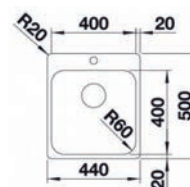

PROVEDENÍ	OVLÁDÁNÍ	KÓD
nerez kartáčovaný	bez táhla	865282
	s táhlem	914741