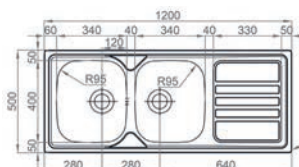

PROVEDENÍ	KÓD
ventil 3 1/2" nerez matný	371603
ventil 3 1/2" nerez leštěný	458197