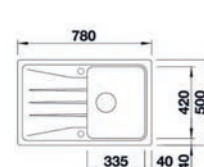

PROVEDENÍ	KÓD	PROVEDENÍ	KÓD
antracit	644710	černá	781929
bílá	692334	šedá vulkán	908026
bílá soft	908025	šedá skála	692333
tartufo	663762	kávová	692336