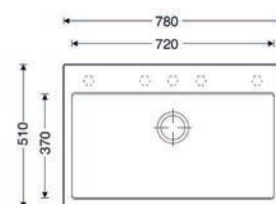

PROVEDENÍ	KÓD
metalblack	716640

6