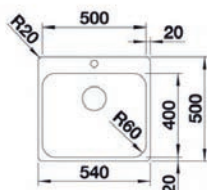

PROVEDENÍ	OVLÁDÁNÍ	KÓD
nerez kartáčovaný	bez táhla	876686
	s táhlem	865921