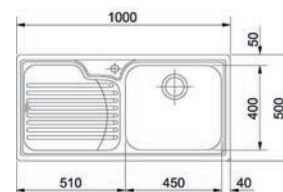

PROVEDENÍ	KÓD
odkapová plocha vpravo	026702
odkapová plocha vlevo	010549