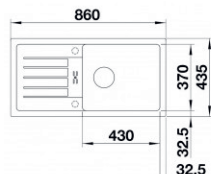

PROVEDENÍ	KÓD
Beton Style	na objednávku

6.8 SILGRANITOVÉ DŘEZY BLANCO

6 DŘEZY, BATERIE A KOŠE

BLANCO

Favum XL 6S

- > sítková výpust 3 1/2"
- > spodní skříňka od 600 mm
- > hloubka 190 mm
- > sifon s odbočkou na myčku
- > otočný, vana dřezu může být vlevo i vpravo