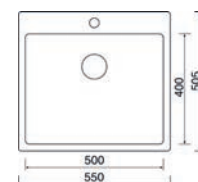

PROVEDENÍ KÓD
ventil 3 1/2" nerez kartáčovaný **801025**