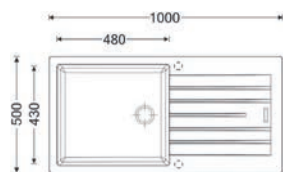

PROVEDENÍ	KÓD
metalblack	670101
milk	670102
sahara	690716
titanium	670103
truffle	810513