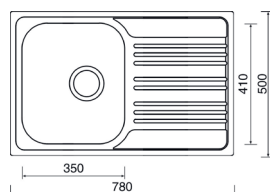

PROVEDENÍ	KÓD
ventil 3 1/2" nerez matný	685175