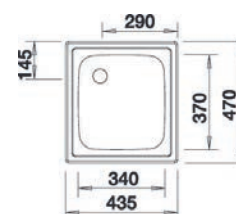

PROVEDENÍ KÓD
nerez přírodní lesk **097346**