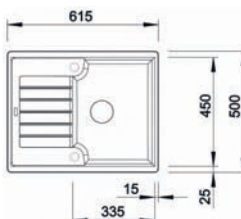

PROVEDENÍ	KÓD
antracit	299951
bílá	348912
bílá soft	908019

PROVEDENÍ	KÓD
černá	805599
šedá vulkán	908020
kávová	317077