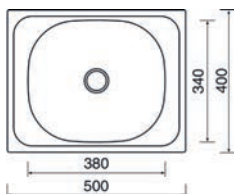

PROVEDENÍ	KÓD
BLOCKER 550 + baterie MIX 350P	801305
BLOCKER 550 + baterie VITALIA	801307
BLOCKER 550 + baterie ELKA	801306

6.12 NEREZOVÉ DŘEZY SINKS

6 DŘEZY, BATERIE A KOŠE

Sinks

CLASSIC 500

- > sítkový ventil 3 1/2" nebo ventil 1 1/2" s gumovým špuntem
- > tloušťka plechu 0,5 mm
- > hloubka: 150 mm
- > spodní skříňka od 400 mm