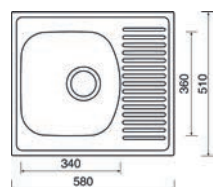

PROVEDENÍ	KÓD
ventil 3 1/2" nerez matný	686034
ventil 1 1/2" nerez matný	686033