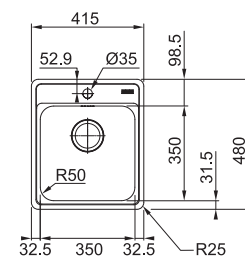

PROVEDENÍ KÓD
nerez 907674