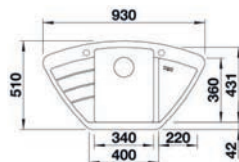

PROVEDENÍ	KÓD
antracit	361856
bílá	361860
bílá soft	886728

PROVEDENÍ	KÓD
černá	781945
šedá vulkán	908038
kávová	361853