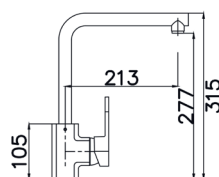

ENIGMA S

- > páková směšovací
- > tlaková
- > výsuvná (přepínač - sprcha/proud)
- > **koncovka této baterie je vybavena systémem MAGNECLICK** usnadňující její zaklapnutí do ramínka baterie

PROVEDENÍ	KÓD
chrom lesklý	773719
granblack	766757
metalblack	766438
milk	801300
sahara	801302
titanium	765863
truffle	801301
pureblack	870114

FLEXIA

- > flexibilní
- > páková směšovací
- > tlaková
- > bez sprchy

PROVEDENÍ	KÓD
chrom lesklý	899432

ELKA

- > páková směšovací
- > tlaková
- > bez sprchy

PROVEDENÍ	KÓD
chrom lesklý	763613

TOP PROF P

- > páková směšovací
- > tlaková
- > výsuvná (bez přepínače - pouze proud)

PROVEDENÍ	KÓD
chrom lesklý	670097

MIX WINDOW W

- > sklopná předokenní baterie
- > páková směšovací
- > tlaková
- > bez sprchy
- > světlost po sklopení 8,5 cm
- > ovládání baterie pouze zprava

PROVEDENÍ	KÓD
chrom lesklý	420920