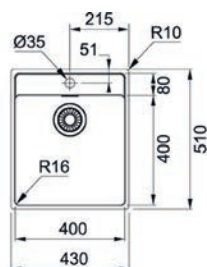

6.1 NEREZOVÉ DŘEZY FRANKE

6 DŘEZY, BATERIE A KOŠE

FRANKE

Maris MRX 210/610-40 TL

- > dřez s plochým okrajem
- > sítkový ventil 3 1/2" s přepadem
- > sifon pro úsporu místa 6/4" s odbočkou na myčku
- > otvor pro baterii ø 35 mm
- > hloubka: 180 mm
- > spodní skříňka od 500 mm

PROVEDENÍ	KÓD
nerez	722948

Maris MRX 210/610-50 TL

- > dřez s plochým okrajem
- > sítkový ventil 3 1/2" s přepadem
- > sifon pro úsporu místa 6/4" s odbočkou na myčku
- > otvor pro baterii ø 35 mm
- > hloubka: 180 mm
- > spodní skříňka od 600 mm

PROVEDENÍ	KÓD
nerez	715974

Maris MRX 210/610-40

- > dřez s plochým okrajem
- > sítkový ventil 3 1/2" s přepadem
- > sifon pro úsporu místa 6/4" s odbočkou na myčku
- > hloubka: 180 mm
- > spodní skříňka od 500 mm

PROVEDENÍ	KÓD
nerez	722947

Maris MRX 210/610-50

- > dřez s plochým okrajem
- > sítkový ventil 3 1/2" s přepadem
- > sifon pro úsporu místa 6/4" s odbočkou na myčku
- > hloubka: 180 mm
- > spodní skříňka od 600 mm

PROVEDENÍ	KÓD
nerez	715599

Bell BCX 610-75

- > sítkový ventil 3 1/2" s přepadem
- > sifon pro úsporu místa s odbočkou na myčku
- > otvor pro baterii ø 35 mm
- > hloubka: 200 mm
- > spodní skříňka od 900 mm

PROVEDENÍ	KÓD
nerez	907679

Eurostar ETN 611-58

- > gumový špunt
- > ventil 6/4" s přepadem
- > sifon 6/4" s odbočkou na myčku
- > hloubka: 145 mm
- > spodní skříňka od 400 mm

PROVEDENÍ	KÓD
nerez	010533