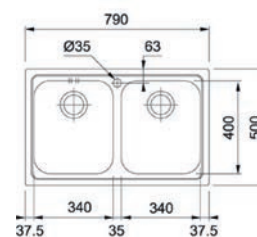

PROVEDENÍ	KÓD
nerez	382918