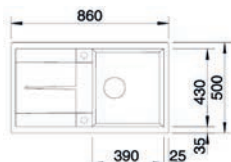

PROVEDENÍ	KÓD	PROVEDENÍ	KÓD
antracit	552506	černá	781926
bílá	628390	šedá vulkán	895981
bílá soft	908029	kávová	661075

6.8 SILGRANITOVÉ DŘEZY BLANCO

6 DŘEZY, BATERIE A KOŠE

BLANCO

METRA 5 S

- > sítkový ventil 3 1/2"
- > zápachový uzávěr s odbočkou pro myčku
- > hloubka: 190 mm
- > spodní skříňka od 500 mm