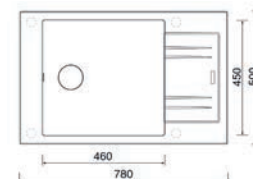

PROVEDENÍ	KÓD
granblack	888963