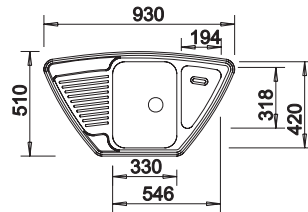

- > sítkový ventil 3 1/2"
- > zápachový uzávěr s odbočkou pro myčku
- > hloubka: 160/35 mm
- > spodní skříňka 900 x 900 mm

PROVEDENÍ	KÓD
nerez přírodní lesk	866083