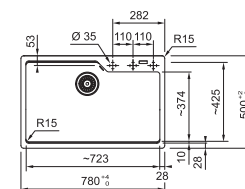

PROVEDENÍ	KÓD
bílá led	759360
šedý kámen	759359

PROVEDENÍ	KÓD
onyx	759358
matná černá	899756