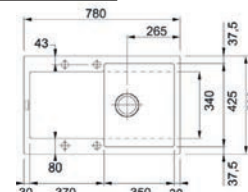

PROVEDENÍ	KÓD
bílá led	315608
šedý kámen	282932
onyx	382861
matná černá	846656

PROVEDENÍ	KÓD
sahara	348066
pískový melír	346959
kašmír	691833