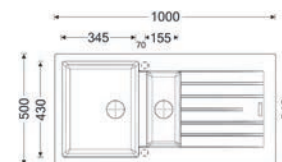

PROVEDENÍ	KÓD
metalblack	670104
sahara	692747
titanium	670106