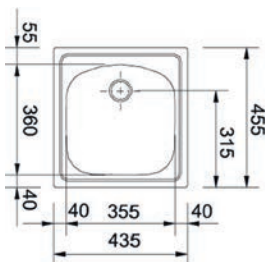

PROVEDENÍ KÓD
nerez 010509