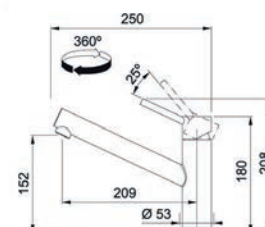

FC 9290 ORBIT

- > páková směšovací
- > tlaková, bez sprchy
- > keramická kartuš
- > pro montážní otvor Ø 35 mm

PROVEDENÍ	KÓD
celonerez	759767