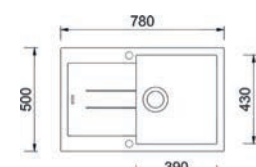

PROVEDENÍ	KÓD	PROVEDENÍ	KÓD
granblack	495994	sahara	495989
metalblack	495995	titanium	495992
milk	495996	truffle	495998