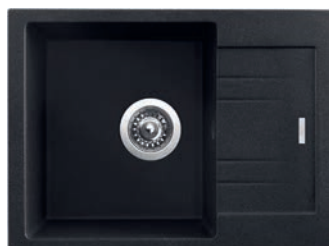

6.13 GRANITOVÉ DŘEZY SINKS - POLYESTEROVÉ POJIVO

6 DŘEZY, BATERIE A KOŠE

Sinks

VIVA 455

- > sítkový ventil 3 1/2", sifon pro EXTRA úsporu místa
- > otvor pro baterii Ø 35 mm
- > hloubka: 180 mm
- > spodní skříňka od 500 mm, 450 mm po úpravě

PROVEDENÍ	KÓD	PROVEDENÍ	KÓD
granblack	500052	sahara	762984
metalblack	763178	titanium	769163
milk	789771	truffle	789772

LINEA 600 N

- > sítkový ventil 3 1/2", sifon pro EXTRA úsporu místa
- > hloubka: 190 mm
- > spodní skříňka od 450 mm

PROVEDENÍ	KÓD	PROVEDENÍ	KÓD
granblack	750486	sahara	750487
metalblack	763618	titanium	767534
milk	789769	truffle	789770

LINEA 780 N

- > sítkový ventil 3 1/2"
- > sifon pro EXTRA úsporu místa
- > hloubka: 190 mm
- > spodní skříňka od 500 mm

PROVEDENÍ	KÓD	PROVEDENÍ	KÓD
granblack	750478	sahara	750479
metalblack	763564	titanium	763087
milk	789765	truffle	789767

VARIO 780

- > sítkový ventil 3 1/2"
- > hloubka: 200 mm
- > spodní skříňka od 500 mm

PROVEDENÍ	KÓD
granblack	888963

RAPID 580 N

- > sítkový ventil 3 1/2"
- > sifon pro EXTRA úsporu místa
- > hloubka: 170 mm
- > spodní skříňka od 450 mm
- > **pouze v barvě Granblack**
- > **dostupný i v setu s baterií POLO**

PROVEDENÍ	KÓD
samostatný dřez	914123
dřez + baterie	914125

RAPID 780 N

- > sítkový ventil 3 1/2"
- > sifon pro EXTRA úsporu místa
- > hloubka: 170 mm
- > spodní skříňka od 450 mm
- > **pouze v barvě Granblack**
- > **dostupný i v setu s baterií POLO**

PROVEDENÍ	KÓD
samostatný dřez	914124
dřez + baterie	914127