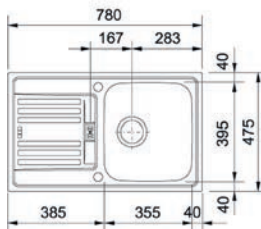

PROVEDENÍ	KÓD
nerez	215435