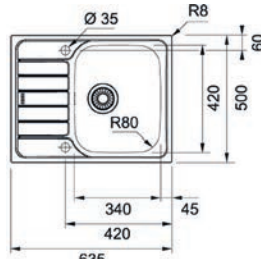

PROVEDENÍ	KÓD
nerez	795952