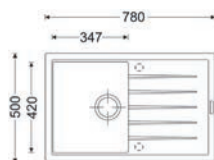

PROVEDENÍ	KÓD	PROVEDENÍ	KÓD
avena	667508	milk	669218
granblack	669838	sahara	670098
marone	663184	titanium	670009
metalblack	669709	truffle	687631