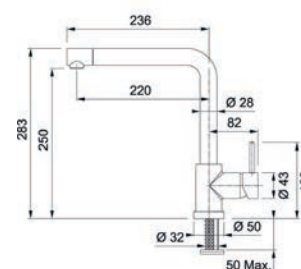

FN 0143 ALTO

- > páková směšovací
- > tlaková, bez sprchy
- > keramická kartuš
- > pro montážní otvor Ø 35 mm

PROVEDENÍ	KÓD
chrom	312554