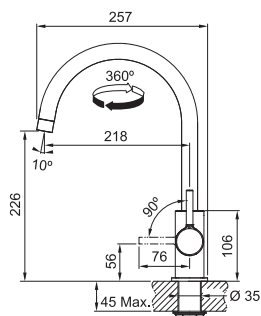

6.4 BATERIE

FS 3228 LINA NEW

- > páková směšovací
- > tlaková, bez sprchy
- > keramická kartuš
- > pro montážní otvor Ø 35 mm

PROVEDENÍ	KÓD
chrom	898566