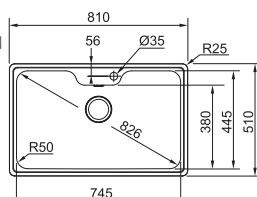

6.1 NEREZOVÉ DŘEZY FRANKE

6 DŘEZY, BATERIE A KOŠE

FRANKE

Maris MRX 210/610-40 TL

- > dřez s plochým okrajem
- > sítkový ventil 3 1/2" s přepadem
- > sifon pro úsporu místa 6/4" s odbočkou na myčku
- > otvor pro baterii ø 35 mm
- > hloubka: 180 mm
- > spodní skříňka od 500 mm

PROVEDENÍ	KÓD
nerez	722948

Maris MRX 210/610-50 TL

- > dřez s plochým okrajem
- > sítkový ventil 3 1/2" s přepadem
- > sifon pro úsporu místa 6/4" s odbočkou na myčku
- > otvor pro baterii ø 35 mm
- > hloubka: 180 mm
- > spodní skříňka od 600 mm

PROVEDENÍ	KÓD
nerez	715974

Maris MRX 210/610-40

- > dřez s plochým okrajem
- > sítkový ventil 3 1/2" s přepadem
- > sifon pro úsporu místa 6/4" s odbočkou na myčku
- > hloubka: 180 mm
- > spodní skříňka od 500 mm

PROVEDENÍ	KÓD
nerez	722947

Maris MRX 210/610-50

- > dřez s plochým okrajem
- > sítkový ventil 3 1/2" s přepadem
- > sifon pro úsporu místa 6/4" s odbočkou na myčku
- > hloubka: 180 mm
- > spodní skříňka od 600 mm

PROVEDENÍ	KÓD
nerez	715599

Bell BCX 610-75

- > sítkový ventil 3 1/2" s přepadem
- > sifon pro úsporu místa s odbočkou na myčku
- > otvor pro baterii ø 35 mm
- > hloubka: 200 mm
- > spodní skříňka od 900 mm

PROVEDENÍ	KÓD
nerez	907679

Eurostar ETN 611-58

- > gumový špunt
- > ventil 6/4" s přepadem
- > sifon 6/4" s odbočkou na myčku
- > hloubka: 145 mm
- > spodní skříňka od 400 mm

PROVEDENÍ	KÓD
nerez	010533