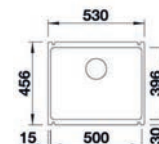

PROVEDENÍ	KÓD	PROVEDENÍ	KÓD
antracit	715197	černá	781970
bílá	736690	šedá vulkán	906872
bílá soft	908057	šedá skála	738944
tartufo	791937	kávová	777699