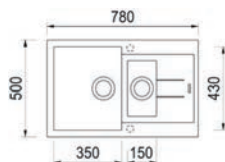

PROVEDENÍ	KÓD
metalblack	901525