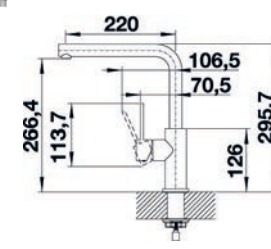

LANORA / LANORA-S

- > páková směšovací
- > tlaková
- > kartuš s keramickým těsněním
- > připojení hadičky 450 mm a 3/8" maticí pro snadnou a bezpečnou montáž
- > LANORA-S s výsuvnou sprchou

PROVEDENÍ	KÓD
nerez kartáčovaný LANORA	715065
nerez kartáčovaný LANORA-S	719823

AMBIS / AMBIS-S

- > páková směšovací
- > tlaková
- > kartuš s keramickým těsněním
- > připojení hadičky 450 mm a 3/8" maticí pro snadnou a bezpečnou montáž
- > AMBIS-S s výsuvnou sprchou