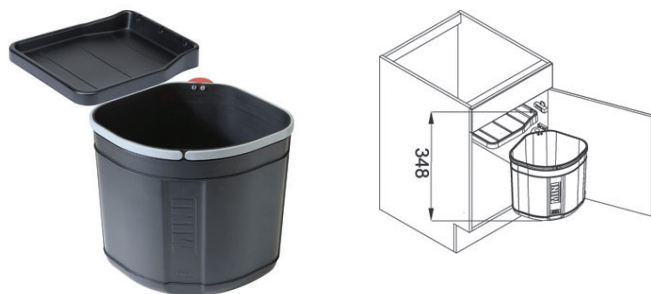

- > páková směšovací
- > tlaková, s vyťahovací koncovkou
- > keramická kartuš
- > pro montážní otvor Ø 35 mm

6.5 ODPADKOVÉ KOŠE

MINI

- > montážní výška: 348 mm
- > nutný úhel pro otevření dvířek 110°
- > objem nádoby: 17,5 l
- > spodní skříňka od 400 mm