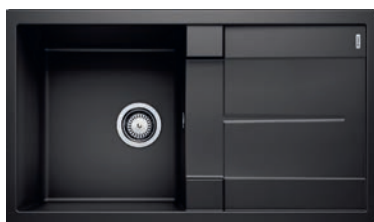

6.8 SILGRANITOVÉ DŘEZY BLANCO

6 DŘEZY, BATERIE A KOŠE

BLANCO

METRA 5 S

- > sítkový ventil 3 1/2"
- > zápachový uzávěr s odbočkou pro myčku
- > hloubka: 190 mm
- > spodní skříňka od 500 mm