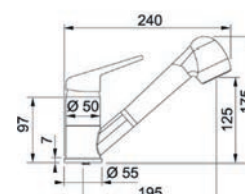

FC 9547 NOVARA PLUS

PROVEDENÍ	KÓD
chrom	689060
bílá led	688559
onyx	689062
pískový melír	689064
sahara	689065
šedý kámen	689066
matná černá	869901
kašmír	689061

- > páková směšovací
- > tlaková, s vyťahovací koncovkou, s regulací sprcha/proud
- > keramická kartuš
- > pro montážní otvor Ø 35 mm