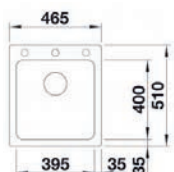

PROVEDENÍ	KÓD	PROVEDENÍ	KÓD
antracit	891043	černá	891604
bílá	904946	šedá vulkán	908043
bílá soft	908045	šedá skála	737922
tartufo	908042	kávová	361683