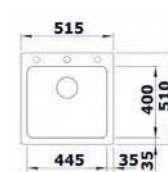

PROVEDENÍ	KÓD	PROVEDENÍ	KÓD
antracit	866937	černá	526578
bílá	908046	šedá vulkán	908048
bílá soft	908049	šedá skála	908047
tartufo	893470	kávová	858954