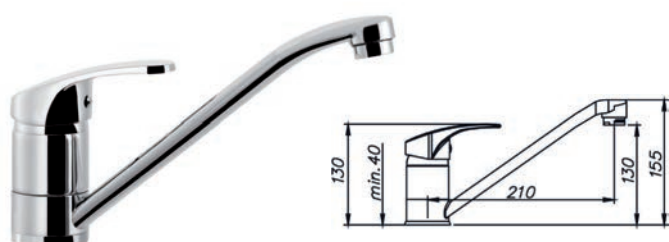

PRONTO

- > páková směšovací
- > tlaková
- > keramická kartuše 35 mm
- > bez sprchy

PROVEDENÍ	KÓD
chrom lesklý	763612
metalblack	785074
granblack	785071
sahara	785072
titanium	785073