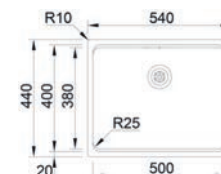

STEP 540 + VERSUS

- > sítkový ventil 3 1/2"
- > sifon pro úsporu místa s odbočkou na myčku
- > hloubka dřezu: 200 mm
- > tloušťka materiálu: 1,0 mm
- > multifunkční krájecí deska / odkapávač VERSUS přesně sedí v drážce ve dřezu
- > VERSUS je po otočení možné použít jako odolnou krájecí desku