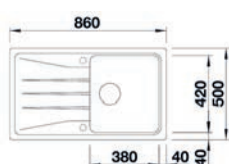

PROVEDENÍ	KÓD	PROVEDENÍ	KÓD
antracit	711663	černá	781930
bílá	781924	šedá vulkán	908027
bílá soft	908028	šedá skála	743567
tartufo	713391	kávová	765720