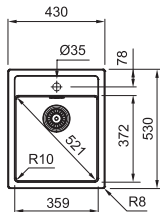

PROVEDENÍ	KÓD
bílá	695383
černá	693690

PROVEDENÍ	KÓD
běžová	876121
šedá	689038