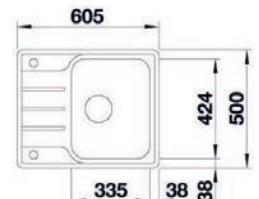

PROVEDENÍ	KÓD
nerez kartáčovaný	753486