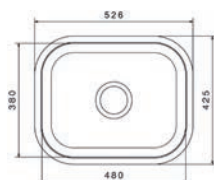

PROVEDENÍ	KÓD
ventil 3 1/2" nerez matný	540967
ventil 1 1/2" nerez matný	548696