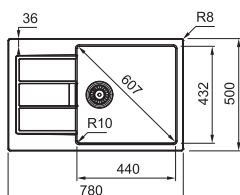

PROVEDENÍ	KÓD
bílá	689046
černá	688602

PROVEDENÍ	KÓD
běžová	870146
šedá	686902