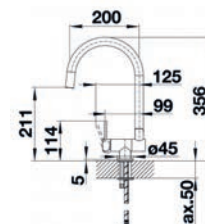

CORESSA-F

- > páková směšovací
- > tlaková
- > kartuš s keramickým těsněním
- > připojení hadičky 450 mm a 3/8" matičí pro snadnou a bezpečnou montáž
- > **sklopná předokenní baterie**, min. vzdálenost mezi dřezem a okenním rámem je 65 mm

PROVEDENÍ	KÓD
páka vpravo	810003
páka vlevo	810509