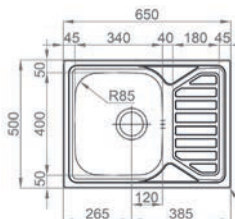

PROVEDENÍ	KÓD
ventil 3 1/2" nerez matný	393583
ventil 3 1/2" nerez leštěný	421730
ventil 1 1/2" nerez matný	547212
ventil 3 1/2" nerez texturovaný	413155