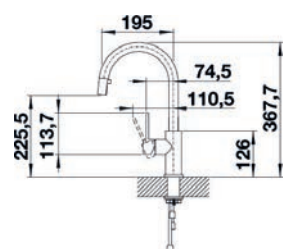

CANDOR / CANDOR-S

- > páková směšovací
- > tlaková
- > kartuš s keramickým těsněním
- > připojení hadičky 450 mm a 3/8" maticí pro snadnou a bezpečnou montáž
- > CANDOR-S s výsuvnou sprchou

PROVEDENÍ	KÓD
nerez kartáčovaný CANDOR	721199
nerez kartáčovaný CANDOR-S	721206