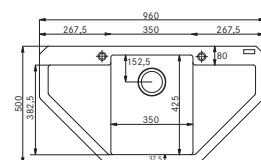

- > sítkový ventil 3 1/2" s přepadem
- > sifon pro úsporu místa 6/4" s odbočkou na myčku
- > hloubka: 200 mm
- > spodní skříňka 900 x 900 mm nebo 1 050 x 1 050 mm rohová
- > **2 místa pro vyvrtání otvoru**