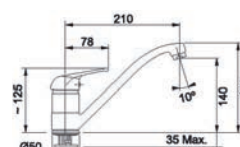

6.1 NEREZOVÉ DŘEZY FRANKE

6 DŘEZY, BATERIE A KOŠE

FRANKE

6.1 NEREZOVÉ DŘEZY

Vysoce kvalitní chromniklová ocel je odolná vůči korozi i po porušení povrchu dřezu a vůči vysokým teplotám. Hladký povrch nerez je antibakteriální, tzn., že zabraňuje usazování bakterií, lehce se čistí a je plně recyklovatelný. Životnost nerezu nepřekonal zatím žádný jiný materiál.

MONTÁŽ DŘEZU:

Horní montáž - dřez se usazuje do otvoru nad pracovní desku

Montáž do roviny - dřez je usazen do roviny s pracovní deskou

Spodní montáž - dřez se usazuje pod pracovní desku

MATERIÁL DŘEZŮ:

NEREZ

VÝHODNÉ SETY DŘEZ + BATERIE:

Set N61

DŘEZ AMX 610

- > sítkový ventil 3 1/2" s přepadem
- > sifon 6/4" s odbočkou na myčku
- > otvor pro baterii ø 35 mm
- > hloubka: 190 mm
- > spodní skříňka od 400 mm

BATERIE FB 250.031

- > tlaková
- > bez sprchy
- > otočná 360°
- > provedení: chrom

Set N86

DŘEZ LLX 611

- > sítkový ventil 3 1/2" s přepadem
- > sifon pro úsporu místa 6/4" s odbočkou na myčku
- > otvor pro baterii ø 35 mm
- > odkapávací plocha vlevo

BATERIE FC 3054.031

- > tlaková
- > bez sprchy
- > otočná 360°
- > provedení: chrom

PRODUKT KÓD
Set N61 641433

PROVEDENÍ KÓD
Set N86 - odkapová plocha vlevo 837321

300

dřevotrust®