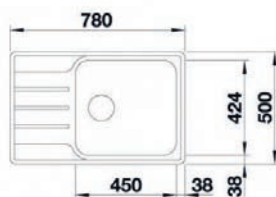

PROVEDENÍ	KÓD
nerez kartáčovaný	762295