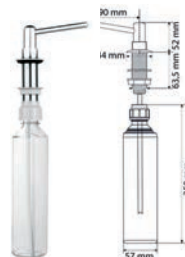

6.6 PŘÍSLUŠENSTVÍ

Dávkovač saponátu SIMPLE

- > vrchní plnění
- > pro otvor 28-35 mm
- > kulatá základna pr. 51 mm
- > objem: 500 ml

PROVEDENÍ	KÓD
chrom	472652
celonerez	493370

Dávkovač saponátu BASIC

- > vrchní plnění
- > pro otvor 28-35 mm
- > kulatá základna pr. 44 mm
- > objem: 500 ml