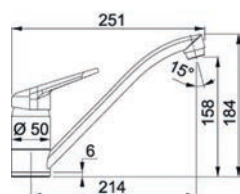

FC 9541 NOVARA PLUS

PROVEDENÍ	KÓD
chrom	686499
bílá led	689077
onyx	689074
pískový melír	689079
sahara	689078
šedý kámen	689076
matná černá	872657
kašmír	689080

- > páková směšovací
- > tlaková, bez sprchy
- > keramická kartuš
- > pro montážní otvor Ø 35 mm