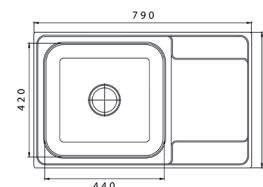

PROVEDENÍ	KÓD
ventil 3 1/2" nerez matný	914856