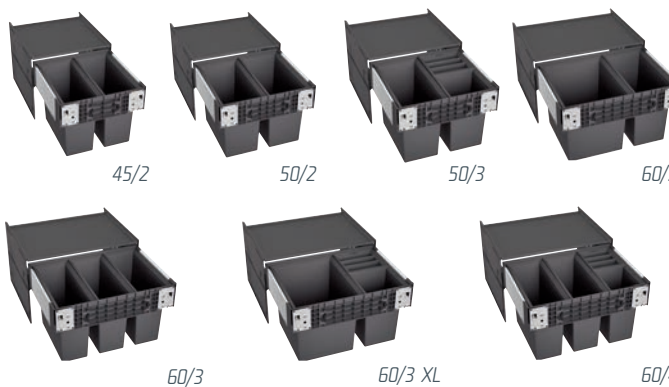

ROZMĚR (MM)	KÓD
600 x 1 200	880593

PRODUKT	KÓD
SINGOLO XL	867004

6.11 ODPADKOVÉ KOŠE BLANCO

6 DŘEZY, BATERIE A KOŠE

BLANCO

SELECT II

TYP	POČET NÁDOB (KS) X OBJEM NÁDOB (L)	SPODNÍ SKŘÍŇKA (MM)	KÓD
SELECT II 45/2	2 x 16	450	811739
SELECT II 50/2	2 x 19	500	811740
SELECT II 50/3	1 x 19, 2 x 8	500	811741
SELECT II 60/2	1 x 30, 1 x 19	600	811742
SELECT II 60/3	3 x 15	600	811743
SELECT II 60/3 XL	1 x 30, 2 x 8	600	811744
SELECT II 60/4	2 x 15, 2 x 6	600	811745