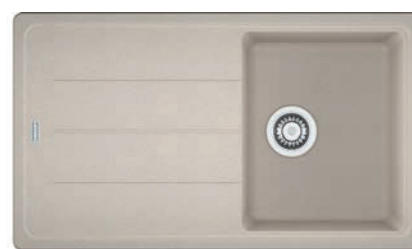

Basis BFG 611-86

- > sítkový ventil 3 1/2" s přepadem
- > sifon pro úsporu místa 6/4" s odbočkou na myčku
- > hloubka: 200 mm
- > spodní skříňka od 450 mm
- > **2 místa pro vyvrtání otvoru**

PROVEDENÍ	KÓD
bílá led	691855
šedý kámen	691860
onyx	691858
matná černá	892154

PROVEDENÍ	KÓD
sahara	691859
pískový melír	689027
kašmír	691857