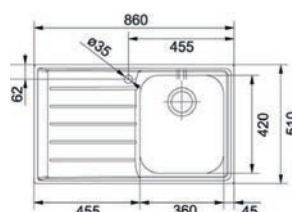

PROVEDENÍ	KÓD
odkapová plocha vpravo	200840
odkapová plocha vlevo	188710