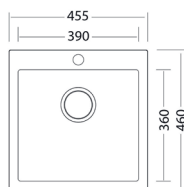

PROVEDENÍ	KÓD	PROVEDENÍ	KÓD
granblack	500052	sahara	762984
metalblack	763178	titanium	769163
milk	789771	truffle	789772