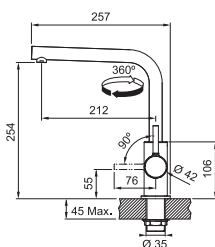

PROVEDENÍ	KÓD
chrom	898566

FS 3229 LINA NEW

- > páková směšovací
- > tlaková, s vytahovací koncovkou
- > keramická kartuš
- > pro montážní otvor Ø 35 mm

PROVEDENÍ	KÓD
chrom	896935

FS 3230 LINA SMART

- > páková směšovací
- > tlaková, bez sprchy
- > keramická kartuš
- > pro montážní otvor Ø 35 mm