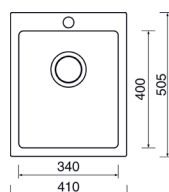

BAREVNÁ PROVEDENÍ:

BÍLÁ

MONTÁŽ DŘEZU:

Horní montáž - dřez se usazuje do otvoru nad pracovní desku

CERAM 410

- > sítkový ventil 3 1/2"
- > sifon pro EXTRA úsporu místa
- > otvor pro baterii Ø 35 mm
- > hloubka: 200 mm
- > spodní skříňka od 450 mm