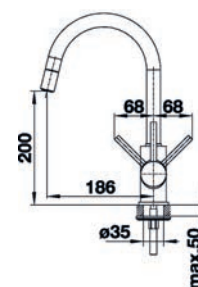

MIDA-S

- > páková směšovací
- > tlaková
- > keramické těsnění
- > připojení hadičky 450 mm a 3/8" maticí pro snadnou a bezpečnou montáž
- > s výsuvnou sprchou

PROVEDENÍ	KÓD
chrom	652792
antracit	696467
bílá	652577
bílá soft	892626
černá	805662
černá matná	861017
kávová	712447
šedá vulkán	908060