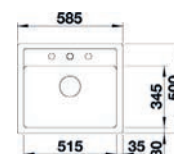

PROVEDENÍ	KÓD
antracit	766211
bílá	766213
bílá soft	900768

PROVEDENÍ	KÓD
černá	810488
šedá vulkán	908017
kávová	764412