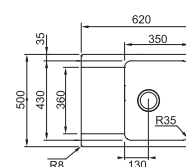

PROVEDENÍ	KÓD
bílá	474566
černá	491325
šedá	627101