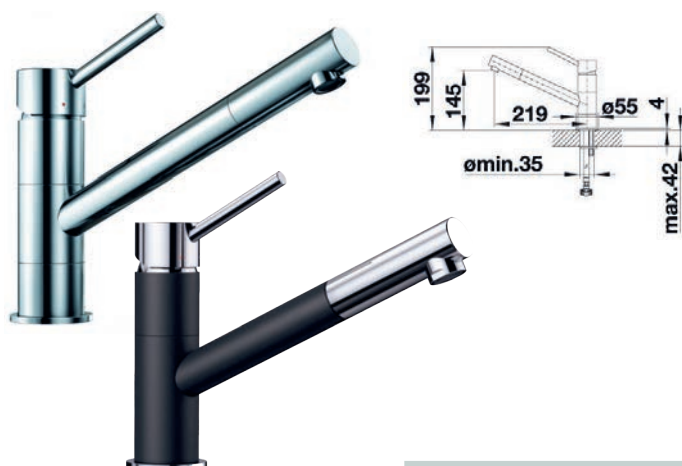

6.10 BATERIE BLANCO

6 DŘEZY, BATERIE A KOŠE

BLANCO

KANO