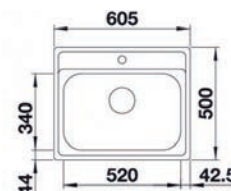

PROVEDENÍ	KÓD
nerez přírodní lesk	785457