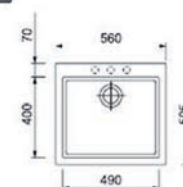

PROVEDENÍ	KÓD	PROVEDENÍ	KÓD
granblack	658004	milk	652300
metalblack	653098	sahara	670253
		titanium	670254