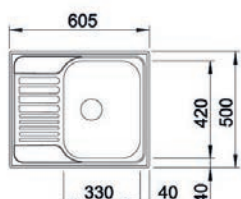

PROVEDENÍ KÓD
nerez přírodní lesk **226834**