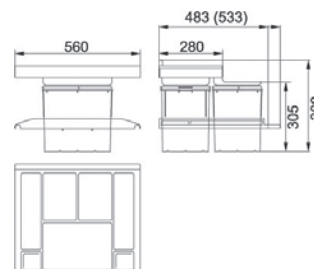

- > montáž do zásuvky s relingem s plným výsuvem
- > montážní výška: 390 mm
- > objem nádob: 1x 18 l, 2x 8 l
- > výsuvná zásuvka nad košem je součástí balení
- > spodní skříňka: 600 mm