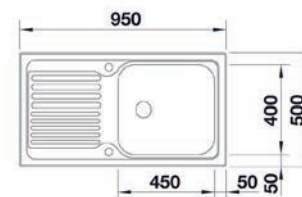

- > sítková výpust 3 1/2"
- > otočný, vana dřezu může být vlevo i vpravo
- > hloubka 190 mm
- > spodní skříňka od 600 mm
- > 2 otvory

PROVEDENÍ KÓD
nerez přírodní lesk **876000**