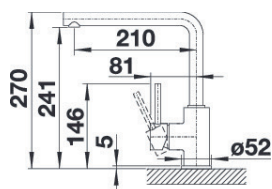

MILA / MILA-S

- > páková směšovací
- > tlaková
- > připojení hadičky 450 mm a 3/8" maticí pro snadnou a bezpečnou montáž
- > MILA-S s výsuvnou sprchou

PROVEDENÍ	KÓD
černá mat MILA	861096
černá mat MILA-S	857554
chrom MILA	472650
chrom MILA-S	517384