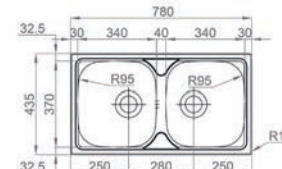

- > sítkový ventil 3 1/2" nebo ventil 1 1/2" s gumovým špuntem
- > tloušťka plechu 0,5 mm
- > hloubka 140/140 mm
- > spodní skříňka od 800 mm

PROVEDENÍ	KÓD
ventil 3 1/2" nerez matný	392845
ventil 3 1/2" nerez leštěný	691972
ventil 1 1/2" nerez matný	374041