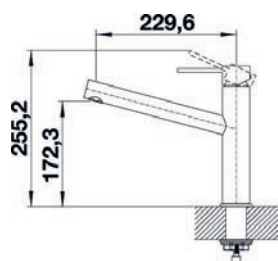

PROVEDENÍ	KÓD
nerez masiv kartáčovaný AMBIS	758294
nerez masiv kartáčovaný AMBIS-S	749506