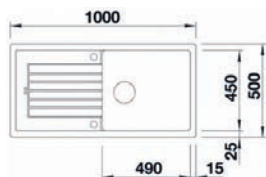

PROVEDENÍ	KÓD	PROVEDENÍ	KÓD
antracit	360892	černá	781928
bílá	361877	šedá vulkán	908235
bílá soft	908234	kávová	762692