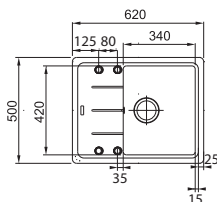

PROVEDENÍ	KÓD
bílá led	472547
šedý kámen	472552
onyx	472548
matná černá	860701

PROVEDENÍ	KÓD
sahara	472550
pískový melír	472549
kašmír	686862