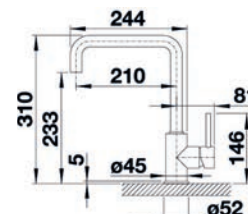

MILI

- > páková směšovací
- > tlaková
- > kartuš s keramickým těsněním
- > připojení hadičky 450 mm a 3/8" maticí pro snadnou a bezpečnou montáž

PROVEDENÍ	KÓD
chrom	517385
antracit	751701
bílá	766222
bílá soft	908059
černá	805666
černá matná	866351
kávová	766225
šedá vulkán	908058