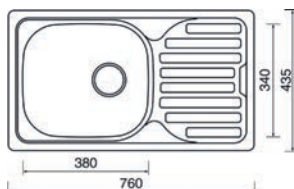

- > sítkový ventil 3 1/2" nebo ventil 1 1/2"
- > tloušťka plechu 0,5 mm
- > hloubka: 150 mm
- > spodní skříňka od 500 mm, 450 mm po úpravě bez baterie

PROVEDENÍ	KÓD
ventil 3 1/2" nerez matný	835214
ventil 1 1/2" nerez matný	835212