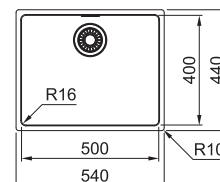

6.1 NEREZOVÉ DŘEZY FRANKE

6 DŘEZY, BATERIE A KOŠE

FRANKE

Maris MRX 210/610-40 TL

- > dřez s plochým okrajem
- > sítkový ventil 3 1/2" s přepadem
- > sifon pro úsporu místa 6/4" s odbočkou na myčku
- > otvor pro baterii ø 35 mm
- > hloubka: 180 mm
- > spodní skříňka od 500 mm

PROVEDENÍ	KÓD
nerez	722948

Maris MRX 210/610-50 TL

- > dřez s plochým okrajem
- > sítkový ventil 3 1/2" s přepadem
- > sifon pro úsporu místa 6/4" s odbočkou na myčku
- > otvor pro baterii ø 35 mm
- > hloubka: 180 mm
- > spodní skříňka od 600 mm

PROVEDENÍ	KÓD
nerez	715974

Maris MRX 210/610-40

- > dřez s plochým okrajem
- > sítkový ventil 3 1/2" s přepadem
- > sifon pro úsporu místa 6/4" s odbočkou na myčku
- > hloubka: 180 mm
- > spodní skříňka od 500 mm

PROVEDENÍ	KÓD
nerez	722947

Maris MRX 210/610-50

- > dřez s plochým okrajem
- > sítkový ventil 3 1/2" s přepadem
- > sifon pro úsporu místa 6/4" s odbočkou na myčku
- > hloubka: 180 mm
- > spodní skříňka od 600 mm

PROVEDENÍ	KÓD
nerez	715599

Bell BCX 610-75

- > sítkový ventil 3 1/2" s přepadem
- > sifon pro úsporu místa s odbočkou na myčku
- > otvor pro baterii ø 35 mm
- > hloubka: 200 mm
- > spodní skříňka od 900 mm

PROVEDENÍ	KÓD
nerez	907679

Eurostar ETN 611-58

- > gumový špunt
- > ventil 6/4" s přepadem
- > sifon 6/4" s odbočkou na myčku
- > hloubka: 145 mm
- > spodní skříňka od 400 mm

PROVEDENÍ	KÓD
nerez	010533