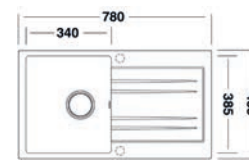

PROVEDENÍ	KÓD
samostatný dřez	914123
dřez + baterie	914125

RAPID 780 N

- > sítkový ventil 3 1/2"
- > sifon pro EXTRA úsporu místa
- > hloubka: 170 mm
- > spodní skříňka od 450 mm
- > **pouze v barvě Granblack**
- > **dostupný i v setu s baterií POLO**