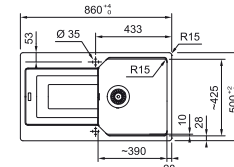

PROVEDENÍ	KÓD
bílá led	759373
šedý kámen	759084
onyx	759371
matná černá	859945

PROVEDENÍ	KÓD
sahara	759375
pískový melír	759376
kašmír	759377