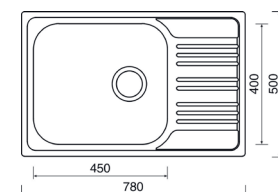

PROVEDENÍ	KÓD
ventil 3 1/2" nerez matný	687782