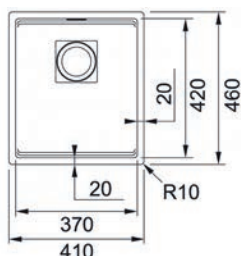

PRODUKT	KÓD
bílá led	907676
šedý kámen	903971
onyx	892511
černá matná	875167
kašmír	877835