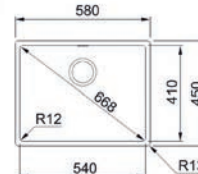

PROVEDENÍ KÓD
nerez na objednávku

DOPORUČENÉ PRODUKTY

Dávkovač saponátu SIMPLE

- > chrom