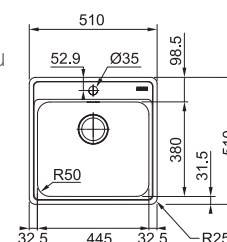

- > sítkový ventil 3 1/2" s přepadem
- > sifon pro úsporu místa s odbočkou na myčku
- > otvor pro baterii ø 35 mm
- > hloubka: 200 mm
- > spodní skříňka od 600 mm, po úpravě skříňky i od 500 mm