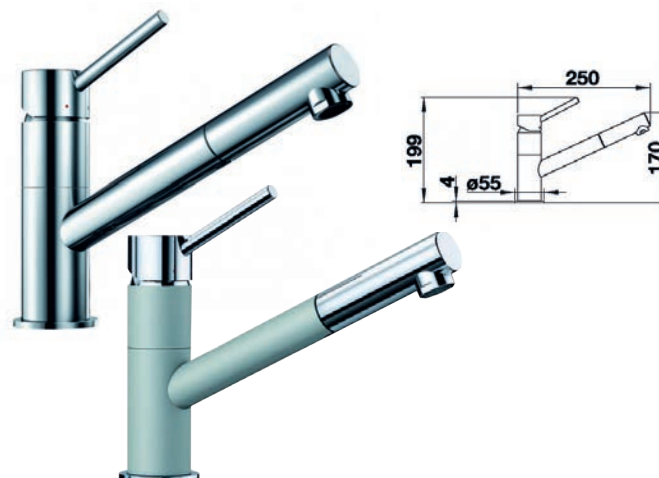

6.10 BATERIE BLANCO

6 DŘEZY, BATERIE A KOŠE

BLANCO

KANO

- > páková směšovací
- > tlaková
- > kartuš s keramickým těsněním
- > připojení hadičky 350 mm a 3/8" maticí pro snadnou a bezpečnou montáž

PROVEDENÍ	KÓD
chrom	764426
antracit/chrom	758116
bílá/chrom	810498
kávová/chrom	792451
černá/chrom	810499
černá matná	882926
bílá soft/chrom	908061
šedá vulkán/chrom	908062

KANO-S

- > páková směšovací
- > tlaková
- > kartuš s keramickým těsněním
- > připojení hadičky 350 mm a 3/8" maticí pro snadnou a bezpečnou montáž
- > s výsuvnou sprchou

PROVEDENÍ	KÓD
chrom	685518
antracit/chrom	763609
bílá/chrom	810504
kávová/chrom	810507
černá/chrom	810505
černá matná	895168
bílá soft/chrom	908063
šedá vulkán/chrom	908064

CULINA-S II

- > páková směšovací
- > tlaková
- > keramické těsnění
- > připojení hadičky 450 mm a 3/8" maticí pro snadnou a bezpečnou montáž
- > magnetický držák sprchy se sprchou s přepínáním

PROVEDENÍ	KÓD
satín platinium	912814
satín dark steeli	912813
černá matná	912812
PVD steel	912811

CULINA-S II Mini

- > páková směšovací
- > tlaková
- > keramické těsnění
- > připojení hadičky 450 mm a 3/8" maticí pro snadnou a bezpečnou montáž
- > magnetický držák sprchy se sprchou bez přepínání

PROVEDENÍ	KÓD
satín platinium	912818
satín dark steeli	912817
černá matná	912816
PVD steel	912815

ilustrační obrázek