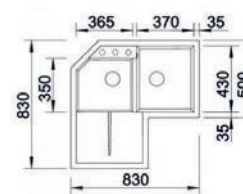

PROVEDENÍ	KÓD
antracit	358904
bílá	358908
bílá soft	908039
černá	781967

PROVEDENÍ	KÓD
šedá vulkán	908040
šedá skála	517933
kávová	358911