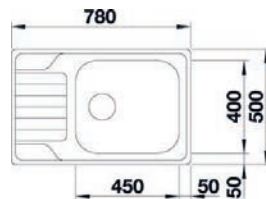

- > sítková výpust 3 1/2"
- > hloubka 165 mm
- > spodní skříňka od 450 mm

PROVEDENÍ	KÓD
nerez kartáčovaný	215980

DINAS XL 6 S Compact

- > sítkový ventil 3 1/2"
- > zápachový uzávěr s odbočkou pro myčku
- > hloubka: 190 mm
- > spodní skříňka od 600 mm