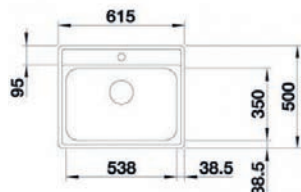

PROVEDENÍ	KÓD
nerez kartáčovaný	764422