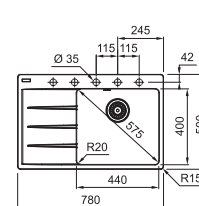

PROVEDENÍ	KÓD
bílá led	869296
šedý kámen	835140
onyx	839365

PROVEDENÍ	KÓD
matná černá	837699
kašmír	834766