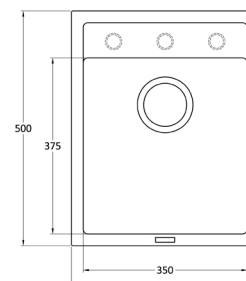

PROVEDENÍ	KÓD
granblack	496152
metalblack	496153
sahara	496147
titanium	743568