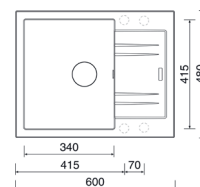

PROVEDENÍ	KÓD	PROVEDENÍ	KÓD
granblack	750486	sahara	750487
metalblack	763618	titanium	767534
milk	789769	truffle	789770