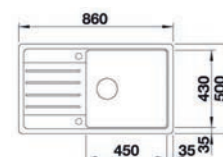

PROVEDENÍ	KÓD
antracit	714231
bílá	723466
bílá soft	905743

PROVEDENÍ	KÓD
černá	805719
šedá vulkán	890598
kávová	763505