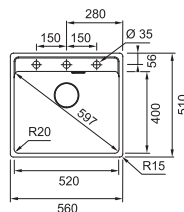

PROVEDENÍ	KÓD
bílá led	876821
šedý kámen	874733
onyx	870234

PROVEDENÍ	KÓD
matná černá	861994
sahara	862838
kašmír	864209