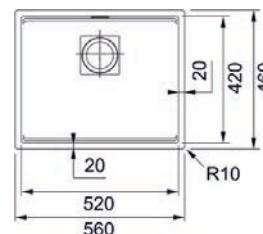

- > **dřez určený pro spodní montáž do žuly nebo umělých kamenů**
- > hloubka: 200 mm
- > spodní skříňka od 600 mm
- > dřez je bez sifonu