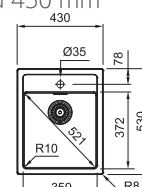

BATERIE FC 6018.901 LINA

- > tlaková
- > bez sprchy
- > otočná 360°
- > provedení: matná černá