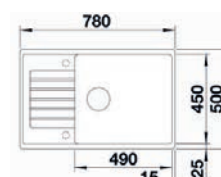

PROVEDENÍ	KÓD	PROVEDENÍ	KÓD
antracit	718236	černá	781927
bílá	766220	šedá vulkán	908024
bílá soft	886985	kávová	721137