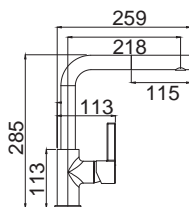

ENIGMA S

- > páková směšovací
- > tlaková
- > výsuvná (přepínač - sprcha/proud)
- > **koncovka této baterie je vybavena systémem MAGNECLICK** usnadňující její zaklapnutí do ramínka baterie

PROVEDENÍ	KÓD
chrom lesklý	773719
granblack	766757
metalblack	766438
milk	801300
sahara	801302
titanium	765863
truffle	801301
pureblack	870114

FLEXIA

- > flexibilní
- > páková směšovací
- > tlaková
- > bez sprchy

PROVEDENÍ	KÓD
chrom lesklý	899432

ELKA

- > páková směšovací
- > tlaková
- > bez sprchy

PROVEDENÍ	KÓD
chrom lesklý	763613

TOP PROF P

- > páková směšovací
- > tlaková
- > výsuvná (bez přepínače - pouze proud)

PROVEDENÍ	KÓD
chrom lesklý	670097

MIX WINDOW W

- > sklopná předokenní baterie
- > páková směšovací
- > tlaková
- > bez sprchy
- > světlost po sklopení 8,5 cm
- > ovládání baterie pouze zprava

PROVEDENÍ	KÓD
chrom lesklý	420920