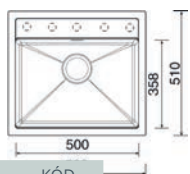

PROVEDENÍ	KÓD	PROVEDENÍ	KÓD
avena	670108	milk	670003
granblack	670109	sahara	670110
marone	668305	titanium	669853
metalblack	669887	truffle	676389