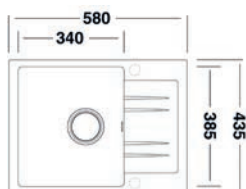

PROVEDENÍ	KÓD
samostatný dřez	914123
dřez + baterie	914125

RAPID 780 N

- > sítkový ventil 3 1/2"
- > sifon pro EXTRA úsporu místa
- > hloubka: 170 mm
- > spodní skříňka od 450 mm
- > **pouze v barvě Granblack**
- > **dostupný i v setu s baterií POLO**