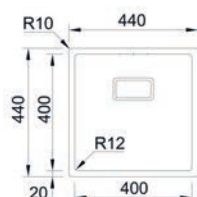

PROVEDENÍ KÓD
ventil 3 1/2" nerez kartáčovaný **904874**
ventil FI 3 1/2" nerez kartáčovaný **836505**