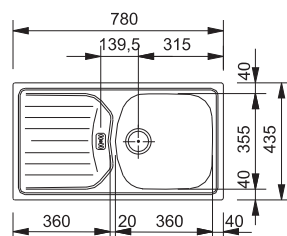

PROVEDENÍ	KÓD
nerez	221672