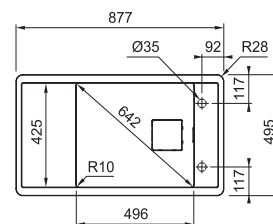

PRODUKT	KÓD
šedý kámen	907675
onyx	834530
černá matná	834765