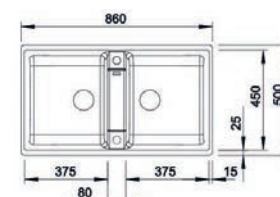

PROVEDENÍ	KÓD
antracit	359304
bílá	359305
bílá soft	908022

PROVEDENÍ	KÓD
černá	805647
šedá vulkán	908021
kávová	692344