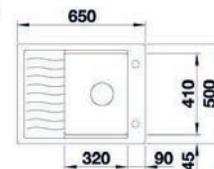

PROVEDENÍ	KÓD
antracit	707880
bílá	781935
bílá soft	908032
tartufo	710893

PROVEDENÍ	KÓD
černá	781932
šedá vulkán	908031
šedá skála	777674
kávová	781938

6