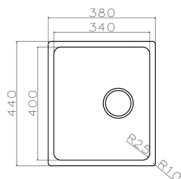

PROVEDENÍ KÓD
ventil 3 1/2" leštěný **686046**