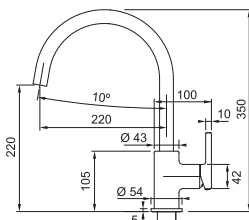

BATERIE FC 6018.901 LINA

- > tlaková
- > bez sprchy
- > otočná 360°
- > provedení: matná černá

PRODUKT
Set T118

KÓD
894330