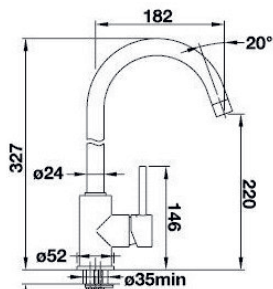

MIDA

- > páková směšovací
- > tlaková
- > keramické těsnění
- > připojení hadičky 450 mm a 3/8" maticí pro snadnou a bezpečnou montáž

PROVEDENÍ	KÓD
antracit	473546
bílá	494121
bílá soft	900771
černá	805658
černá matná	860088
kávová	472181
šedá vulkán	907190