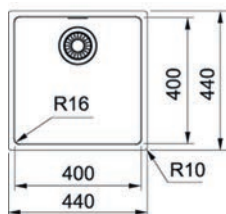

6.1 NEREZOVÉ DŘEZY FRANKE

6 DŘEZY, BATERIE A KOŠE

FRANKE

Maris MRX 210/610-40 TL

- > dřez s plochým okrajem
- > sítkový ventil 3 1/2" s přepadem
- > sifon pro úsporu místa 6/4" s odbočkou na myčku
- > otvor pro baterii ø 35 mm
- > hloubka: 180 mm
- > spodní skříňka od 500 mm

PROVEDENÍ	KÓD
nerez	722948

Maris MRX 210/610-50 TL

- > dřez s plochým okrajem
- > sítkový ventil 3 1/2" s přepadem
- > sifon pro úsporu místa 6/4" s odbočkou na myčku
- > otvor pro baterii ø 35 mm
- > hloubka: 180 mm
- > spodní skříňka od 600 mm

PROVEDENÍ	KÓD
nerez	715974

Maris MRX 210/610-40

- > dřez s plochým okrajem
- > sítkový ventil 3 1/2" s přepadem
- > sifon pro úsporu místa 6/4" s odbočkou na myčku
- > hloubka: 180 mm
- > spodní skříňka od 500 mm

PROVEDENÍ	KÓD
nerez	722947

Maris MRX 210/610-50

- > dřez s plochým okrajem
- > sítkový ventil 3 1/2" s přepadem
- > sifon pro úsporu místa 6/4" s odbočkou na myčku
- > hloubka: 180 mm
- > spodní skříňka od 600 mm

PROVEDENÍ	KÓD
nerez	715599

Bell BCX 610-75

- > sítkový ventil 3 1/2" s přepadem
- > sifon pro úsporu místa s odbočkou na myčku
- > otvor pro baterii ø 35 mm
- > hloubka: 200 mm
- > spodní skříňka od 900 mm

PROVEDENÍ	KÓD
nerez	907679

Eurostar ETN 611-58

- > gumový špunt
- > ventil 6/4" s přepadem
- > sifon 6/4" s odbočkou na myčku
- > hloubka: 145 mm
- > spodní skříňka od 400 mm

PROVEDENÍ	KÓD
nerez	010533