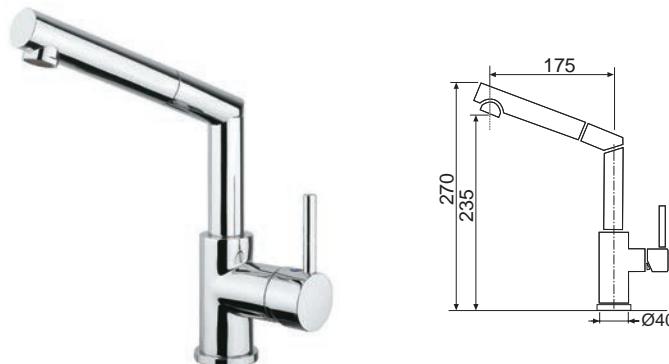

MIX 350P

- > páková směšovací
- > tlaková
- > výsuvná (bez přepínače - pouze proud)

PROVEDENÍ	KÓD
chrom lesklý	378124
chrom matný	393273