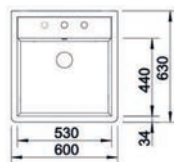

6.9 KERAMICKÉ DŘEZY BLANCO

6 DŘEZY, BATERIE A KOŠE

BLANCO

6.9 KERAMICKÉ DŘEZY

Exkluzivní výběr BLANCO keramických dřezů ztělesňuje nadčasovou eleganci a zároveň nabízí nejmodernější funkčnost. Pravidelné zkoušky kvality, které jsou potvrzeny certifikátem LGA, potvrzují naše vysoké požadavky a garantují vám výrobky, na které se můžete spolehnout. Keramické dřezy jsou vyráběny z osvědčených materiálů, snadno ošetřovatelné a hezké na pohled: hladké formy v atraktivních barvách.

Nejdůležitější vlastnosti BLANCO keramických dřezů:

- > snadná údržba
- > příjemné moderní barvy
- > vysoký stupeň odolnosti proti nárazu
- > odolné proti poškrábání
- > teplovzdorné, hygienicky a zdravotně nezávadné
- > barevně stálé - i při působení přímého slunce

BAREVNÁ PŘÍMĚS:

černá

basalt

magnolie lesklá

zářivě bílá

MONTÁŽ DŘEZU:

Horní montáž - dřez se usazuje do otvoru nad pracovní desku

Spodní montáž - dřez se usazuje pod pracovní desku

Boční montáž - dřez se usazuje mezi pracovní desky

6

PANOR 60

- > sítkový ventil 3 1/2"
- > zápachový uzávěr s odbočkou pro myčku
- > hloubka: 190 mm
- > spodní skříňka od 600 mm
- > ušlechtilý v křišťálově bílé barvě

PROVEDENÍ	KÓD
s jedním otvorem	358954
se dvěma otvory	501395

PALONA 6 - s táhlem

- > sítkový ventil 3 1/2" InFino
- > zápachový uzávěr s odbočkou pro myčku
- > hloubka: 190 mm
- > spodní skříňka od 600 mm
- > s excentrickým ovládním
- > elegantní a hygienický: boční propad C-overflow®

PROVEDENÍ	KÓD
basalt	801455
černá	802052
magnolie lesklá	802051
zářivě bílá	761601

ETAGON 500-U