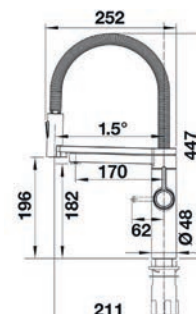

EVOL-S PRO FILTR

- > montáž do standardního otvoru 35 mm
- > semi-profi baterie 3 v 1: studená, teplá a filtrovaná voda
- > Click & Touch: nastavení množství filtrované vody díky přesnému otočnému knoflíku a intuitivnímu dotykovému ovládní pro požadovanou spotřebu vody
- > filtrovaná voda je ovládaná otočným prvkem se senzorem na levé straně baterie, raménko je otočné v rozsahu 180°.
- > výtokové raménko otočné o 360°
- > vysoce kvalitní víceúrovňový filtr BWT pro redukci tvorby vodního kamene a zlepšení chuti
- > nutnost výměny filtrační kartuše je signalizována blikáním LED kontrolky na ovládacím prvku

PROVEDENÍ	KÓD
PVD steel	908922
satín gold	908923
černá matná	908924

Možnosti filtrů

> Filtrační baterie BLANCO a jednotka Filter Set

Voda bez jakýchkoli nepříjemných pachutí a s optimálním nízkým obsahem vodního kamene – přímo z kuchyňské baterie. Řada filtračních baterií BLANCO 3 v 1 nabízí teplou a studenou vodu a také filtrovanou studenou vodu. Tyto filtrační baterie jsou vybaveny dvěma samostatnými ovládacími pákami a nezávislými raménky a jsou ideálními pomocníky při přípravě nápojů a pokrmů i při mytí nádobí.

> Vícestupňový filtr zabraňuje usazování vodního kamene a zlepšuje chuť vody

Jednotka BLANCO Filter Set určená k zabudování do spodní skříňky se dodává s filtrem Soft L, který zjemňuje vodu z vodovodu v pěti stupních. Výsledkem je vynikající filtrovaná voda, nižší náklady na čištění kuchyňských spotřebičů, například kávovarů.

> BLANCO nabízí různé možnosti filtrů na pitnou vodu.

Po doplnění kuchyně o jednotku BLANCO Filter Set a filtrační baterii bude uživatel mít prospěch z osvěžující chuti vody z filtru Soft L, který je součástí balení. Při výměně filtru si uživatelé mohou vybrat, který filtr nejlépe vyhovuje jejich potřebám. Společnost BLANCO nabízí vybrané portfolio filtrů, které vyhovují různým potřebám a preferencím.