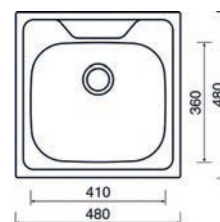

PROVEDENÍ	KÓD
ventil 3 1/2" nerez leštěný*	670111
ventil 3 1/2" nerez matný	392787
ventil 1 1/2" nerez matný	835205