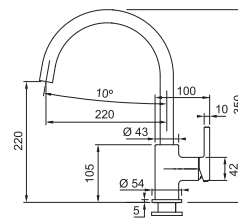

BATERIE FC 6018.901 LINA

- > tlaková
- > bez sprchy
- > otočná 360°
- > provedení: matná černá