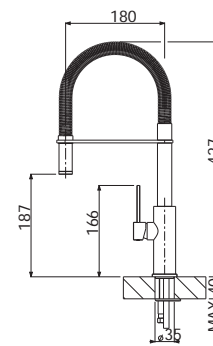

ENIGMA S

- > páková směšovací
- > tlaková
- > výsuvná (přepínač - sprcha/proud)
- > **koncovka této baterie je vybavena systémem MAGNECLICK** usnadňující její zaklapnutí do ramínka baterie

PROVEDENÍ	KÓD
chrom lesklý	773719
granblack	766757
metalblack	766438
milk	801300
sahara	801302
titanium	765863
truffle	801301
pureblack	870114

FLEXIA

- > flexibilní
- > páková směšovací
- > tlaková
- > bez sprchy

PROVEDENÍ	KÓD
chrom lesklý	899432

ELKA

- > páková směšovací
- > tlaková
- > bez sprchy

PROVEDENÍ	KÓD
chrom lesklý	763613

TOP PROF P

- > páková směšovací
- > tlaková
- > výsuvná (bez přepínače - pouze proud)

PROVEDENÍ	KÓD
chrom lesklý	670097

MIX WINDOW W

- > sklopná předokenní baterie
- > páková směšovací
- > tlaková
- > bez sprchy
- > světlost po sklopení 8,5 cm
- > ovládání baterie pouze zprava

PROVEDENÍ	KÓD
chrom lesklý	420920