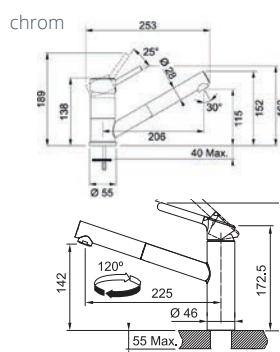

FC 3055 ORBIT

PROVEDENÍ	KÓD
chrom	830838
chrom/bílá led	856183
chrom/sahara	866690
chrom/pískový melír	852451
chrom/kašmír	842746
chrom/šedý kámen	881682
chrom/matná černá	861592
chrom/onyx	861277

- > páková směšovací
- > tlaková, s vyťahovací koncovkou
- > keramická kartuš
- > pro montážní otvor Ø 35 mm