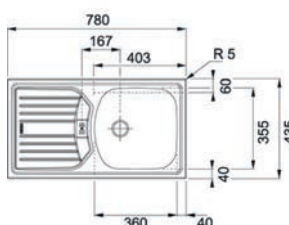

PROVEDENÍ KÓD
nerez 555027