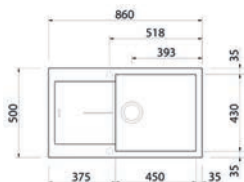

PROVEDENÍ	KÓD
pureblack	883652
metalblack	861173
milk	905955
sahara	899711
titanium	859008