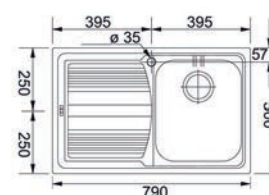

BATERIE FC 3054.031

- > tlaková
- > bez sprchy
- > otočná 360°
- > provedení: chrom