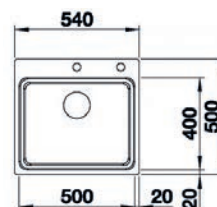

PROVEDENÍ	OVLÁDÁNÍ	KÓD
nerez hedv. lesk	s táhlem	688999