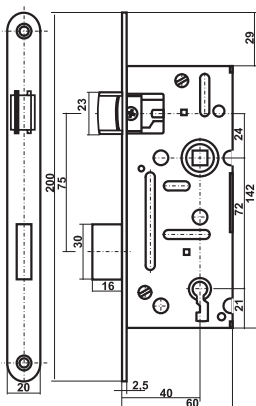

Protiplech K192

- > univerzální protiplech pravolevý s profilem ve tvaru písmene „L“
- > pro rozteč: 72 a 90 mm
- > rozměr: 190 x 24 x 8 mm
- > tloušťka: 1,2 mm

PROVEDENÍ KÓD
bílý zinek 219295

Protiplech K193

- > univerzální protiplech pravolevý s vaničkou na dva západy
- > pro rozteč: 72 a 90 mm
- > výhodou pro montáž je profil ve tvaru písmene „U“
- > rozměr: 200 x 20,6 x 7,2 mm
- > tloušťka: 1,5 mm

PROVEDENÍ KÓD
bílý zinek 012754

Zámek K 60/72/40

- > pravý/levý
- > rozteč: 72 mm
- > zádlabí/šířka: 60 mm
- > osa na střed kliky: 40 mm
- > šířka čela: 20 mm

PROVEDENÍ KÓD
bílý zinek 049611

Zámek K 60/90/40

- > pravý/levý
- > rozteč: 90 mm
- > zádlabí/šířka: 60 mm
- > osa na střed kliky: 40 mm
- > šířka čela: 20 mm

PROVEDENÍ KÓD
bílý zinek 032994

Zámek K 80/72/50

- > pravý/levý
- > rozteč: 72 mm
- > zádlabí/šířka: 80 mm
- > osa na střed kliky: 50 mm
- > šířka čela: 20 mm

PROVEDENÍ KÓD
bílý zinek 032998

Zámek K 80/90/50

- > pravý/levý
- > rozteč: 90 mm
- > zádlabí/šířka: 80 mm
- > osa na střed kliky: 50 mm
- > šířka čela: 22 mm

PROVEDENÍ KÓD
bílý zinek 032992