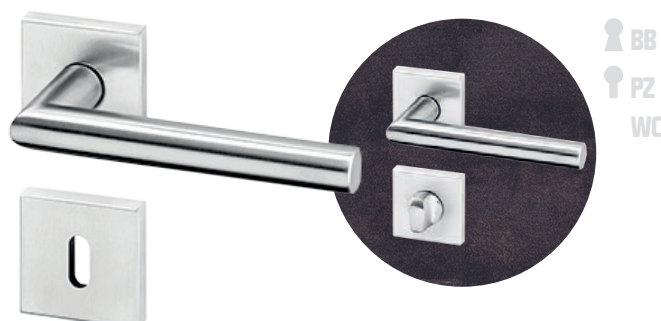

Tipa

- > nerezové kování s novou technologií ložiskových rozet. Vhodné pro zátěžové prostory se zvýšeným pohybem veřejnosti

BARVA	PROVEDENÍ	KÓD
light nerez	BB	805640
	PZ	839480
	WC	839481