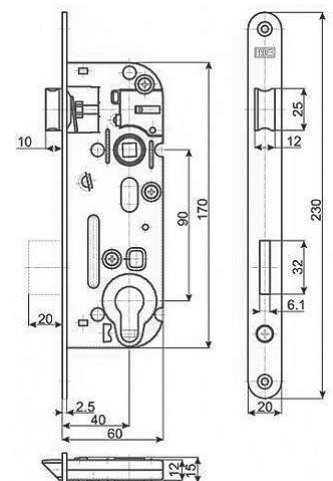

14.3 ZÁMKY

14 KOVÁNÍ PRO OKNA A DVEŘE

Zámek 01-15

- › montážní otvor: 170/60
- › čelo zámku: 230/20 mm
- › **rozteč: 90 mm**
- › jednozápadový, bez převodu
- › vzdálenost čela - střed kliky: 40 mm
- › k zámku 1 klíč

PROVEDENÍ KÓD
bílý zinek **012743**

Zámek 536

- › montážní otvor: 170/80
- › čelo zámku: 230/22 mm
- › **rozteč: 90 mm**
- › dvouzápadový, bez převodu
- › vzdálenost čela - střed kliky: 50 mm
- › k zámku 1 klíč

PROVEDENÍ KÓD
bílý zinek **012742**

Zámek 103 OK

- › montážní otvor: 142/60
- › čelo zámku: 200/20 mm
- › **rozteč: 72 mm**
- › jednozápadový, bez převodu
- › vzdálenost čela - střed kliky: 40 mm
- › k zámku 1 klíč

PROVEDENÍ KÓD
bílý zinek **012747**

Zámek 134 OK

- › montážní otvor: 152/80
- › čelo zámku: 220/20 mm
- › **rozteč: 72 mm**
- › dvouzápadový, bez převodu
- › vzdálenost čela - střed kliky: 50 mm
- › k zámku 1 klíč

PROVEDENÍ KÓD
bílý zinek **012752**

Zámek 02-04 FAB

- › montážní otvor: 170/60
- › čelo zámku: 230/20 mm
- › **rozteč: 90 mm**
- › dvouzápadový, s převodem
- › vzdálenost čela - střed kliky: 40 mm

PROVEDENÍ KÓD
bílý zinek **012745**

Zámek 24026 FAB

- › montážní otvor: 170/80
- › čelo zámku: 230/22 mm
- › **rozteč: 90 mm**
- › dvouzápadový, s převodem
- › vzdálenost čela - střed kliky: 50 mm

PROVEDENÍ KÓD
bílý zinek **012746**

Ke všem zámkům doporučujeme na upevnění vrt 4 x 35 mm.