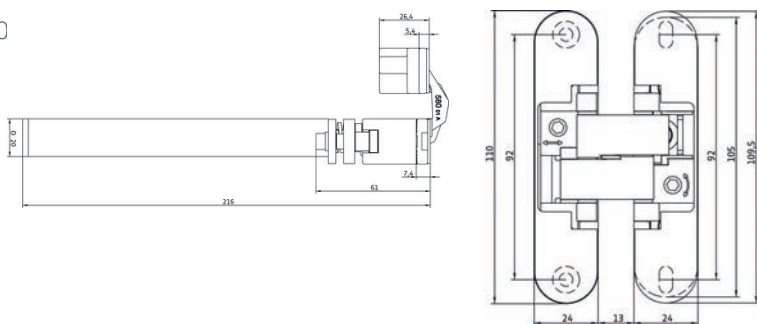

14.4 DVEŘNÍ ZÁVĚSY

14 KOVÁNÍ PRO OKNA A DVEŘE

Anselmi
MEMBER OF SIMONSWERK

Anselmi 108 3D C 45

- > skrytý **samozávrací dveřní závěs** pro lehké interiérové bezfalcové dveře s integrovaným samozávracím mechanismem s plynulým dojezdem
- > seřízení zavírací síly je možné po nainstalování závěsu do dveří
- > pro použití závěsu na dveřích je nutná kombinace se standardními závěsy Anselmi AN 140 nebo AN 160 3D
- > samozávrací závěs se instaluje na střed dveří a závěsy AN 140/160 se instalují do horní a spodní části dveří, celkem tedy pro funkční dveře potřebujete 2x závěs standardní + 1x závěs zavírací
- > samozavírání je deaktivováno po otevření dveří ve větším úhlu než 120°

- > materiál zamak/ocel
- > povrchová úprava chrom satén
- > nosnost 45 kg
- > úhel otevření 180°

V balení:

- > 1 ks závěsu
- > nasazovací krytky
- > vymežovací klínek pro seřízení dveří
- > zajišťovací klínek pro bezpečnou montáž

Doporučené vruty:

- > součástí dodávky nejsou vruty, potřeba objednat zvlášť
- > strana zárubně: vrut se zápusťou hlavou DIN 7505 A, průměr 4,5 mm (kód 042010)
- > strana dveří: vrut s válcovou hlavou DIN 7505 B, průměr 4,5 mm (kód 800056)

MONTÁŽNÍ VIDEO

PRODUKT	KÓD
Anselmi 108 3D C 45	791370

DOPORUČENÉ PŘÍSLUŠENSTVÍ

Montážní deska do obložky

- > upevňovací deska pro instalaci závěsů ANSELMI 140 a 160 do obložkových zárubní

PRODUKT	KÓD
montážní deska	785397