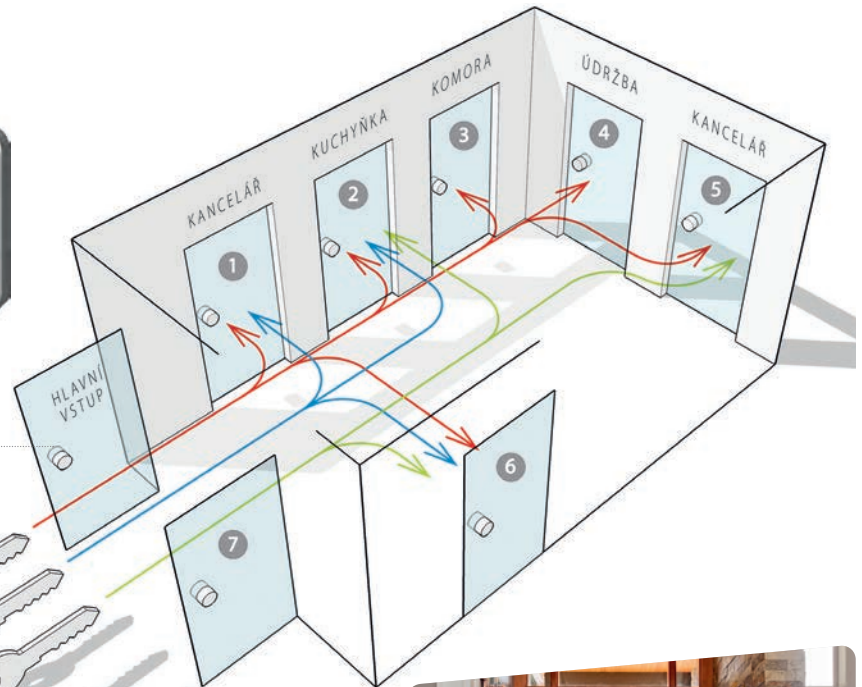

14.5 BEZPEČNOSTNÍ VLOŽKA WILKA

BEZPEČNÁ OCHRANA MAJETKU

- > zvyšuje bezpečnost objektu
- > snižuje ohrožení života a majetku
- > zjednodušuje správu objektů
- > nahrazuje svazek klíčů jedním

ZKOUŠKY BEZPEČNOSTI ve třídách RC3 a RC4

- > bezpečnostní vložky byly testovány podle přísných bezpečnostních testů
- > při těchto zkouškách jsou vložky mechanicky testovány proti fyzickému napadení, jako jsou odvrtání bubínku vložky, vylovení vložky ze zámku, překonání konstrukce vložky pomocí planžetování, vytržení bubínku z těla vložky