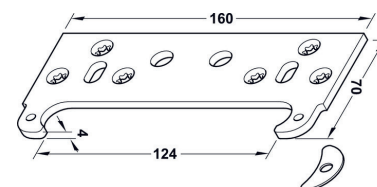

DOPORUČENÉ PŘÍSLUŠENSTVÍ

Montážní deska pro Tectus 240

- > upevňovací deska pro instalaci závěsů Tectus 240 do obložkových zárubní
- > součástí dodávky jsou podkladové destičky

PROVEDENÍ	KÓD
pozink ocel	471288