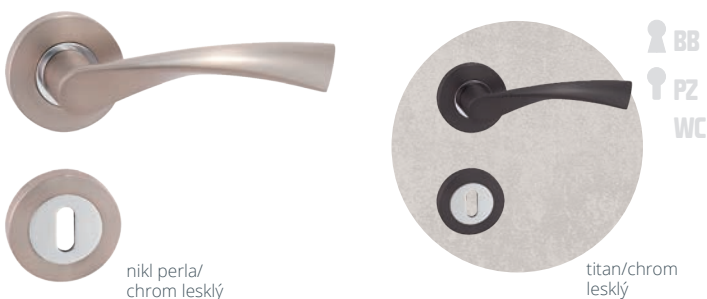

Spirit R

BARVA	PROVEDENÍ	KÓD
nikl perla/ chrom lesklý	BB	781405
	PZ	760658
	WC	783997
titan/chrom lesklý	BB	803094
	PZ	803095
	WC	803096