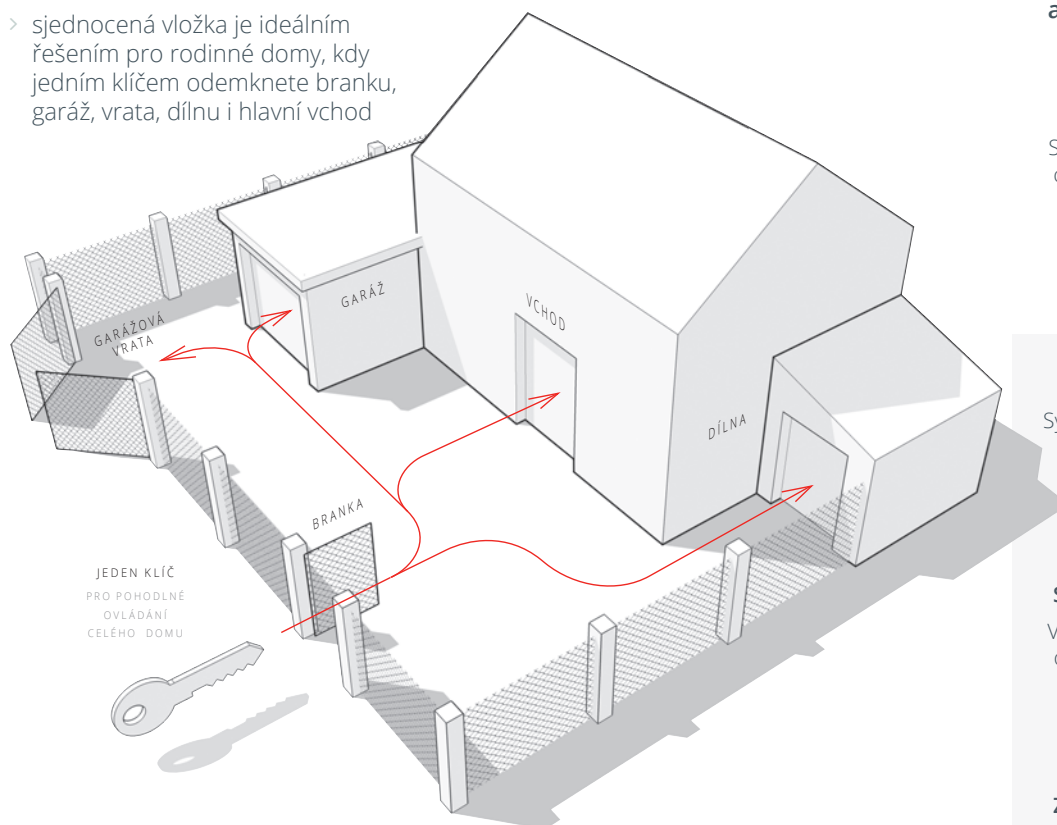

14.5 BEZPEČNOSTNÍ VLOŽKA WILKA

14 KOVÁNÍ PRO OKNA A DVEŘE

SERVIS

SJEDNOCENÝ UZÁVĚR (sjednocená vložka)

- > sjednocená vložka je ideálním řešením pro rodinné domy, kdy jedním klíčem odemknete branku, garáž, vrata, dílnu i hlavní vchod