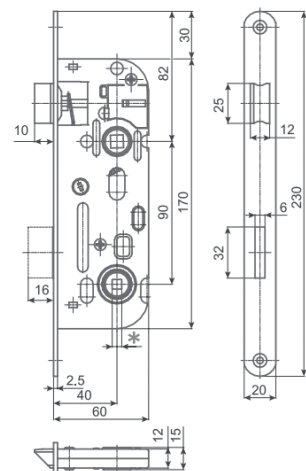

PROVEDENÍ KÓD
bílý zinek **012744**

INFO Ke všem zámkům doporučujeme na upevnění vřut 4 x 35 mm.