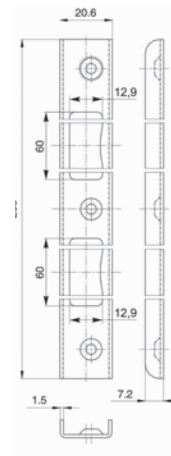

Protiplech K192

- > univerzální protiplech pravolevý s profilem ve tvaru písmene „L“
- > pro rozteč: 72 a 90 mm
- > rozměr: 190 x 24 x 8 mm
- > tloušťka: 1,2 mm

PROVEDENÍ KÓD
bílý zinek 219295

Protiplech K193

- > univerzální protiplech pravolevý s vaničkou na dva západy
- > pro rozteč: 72 a 90 mm
- > výhodou pro montáž je profil ve tvaru písmene „U“
- > rozměr: 200 x 20,6 x 7,2 mm
- > tloušťka: 1,5 mm

PROVEDENÍ KÓD
bílý zinek 012754

Zámek K 60/72/40

- > pravý/levý
- > rozteč: 72 mm
- > zádlabí/šířka: 60 mm
- > osa na střed kliky: 40 mm
- > šířka čela: 20 mm

PROVEDENÍ KÓD
bílý zinek 049611

Zámek K 60/90/40

- > pravý/levý
- > rozteč: 90 mm
- > zádlabí/šířka: 60 mm
- > osa na střed kliky: 40 mm
- > šířka čela: 20 mm

PROVEDENÍ KÓD
bílý zinek 032994

Zámek K 80/72/50

- > pravý/levý
- > rozteč: 72 mm
- > zádlabí/šířka: 80 mm
- > osa na střed kliky: 50 mm
- > šířka čela: 20 mm

PROVEDENÍ KÓD
bílý zinek 032998

Zámek K 80/90/50

- > pravý/levý
- > rozteč: 90 mm
- > zádlabí/šířka: 80 mm
- > osa na střed kliky: 50 mm
- > šířka čela: 22 mm

PROVEDENÍ KÓD
bílý zinek 032992