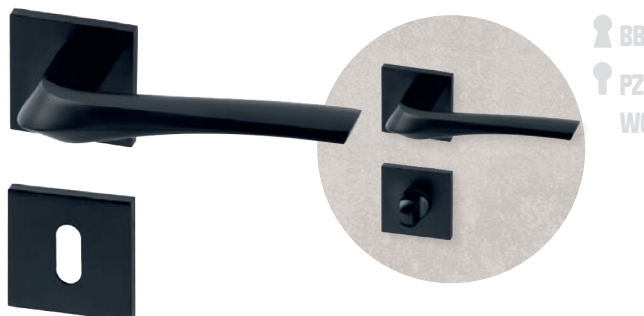

Graciosa

- > zajímavě tvarovaná klika, netradičně řešená rozeta a kombinace materiálů předurčují tomuto kování uplatnění v netradičně řešených interiérech

BARVA	PROVEDENÍ	KÓD
nerez/chrom	BB	542816
	PZ	629378
	WC	542818