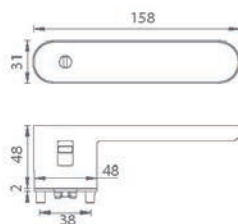

Avus One S2L

BARVA	PROVEDENÍ	KÓD
grafit	WC levá	803126
	WC pravá	803125
velvet šedá	WC levá	803124
	WC pravá	803123