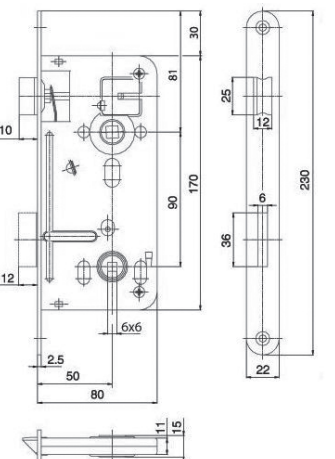

### Zámek 540 WC

- > montážní otvor: 170/80
- > čelo zámku: 230/22 mm
- > **rozteč: 90 mm**
- > ořech: 6 x 6 mm
- > jednozápadový, bez převodu
- > vzdálenost čela - střed kliky: 50 mm

PROVEDENÍ KÓD  
 bílý zinek **058487**