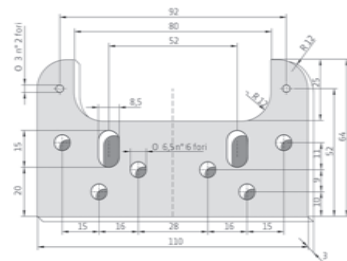

DOPORUČENÉ ŠABLONY

Šablona pro frézování

- > Šablona pro frézování skrytých závěsů Anselmi 140 a 160

Šablona se skládá ze 2 částí:

- > frézovací rám pro šablonu
- > frézovací šablona pro vložení do rámu