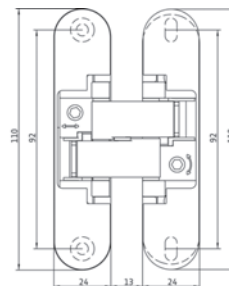

Anselmi 160 3D

- > skrytý dveřní závěs pro interiérové bezfalcové dveře
- > 3D nastavitelný (boční $\pm 1,5$ mm, výška $\pm 2,5$ mm, přítlak $\pm 1,0$ mm)
- > materiál zamak / acetal
- > povr. úprava chrom satén
- > nosnost 60,0 kg
- > celková délka 110,0 mm
- > šířka (část dveří) 24,0 mm
- > šířka (část zárubně) 24,0 mm
- > průměr frézy 14,0 nebo 16,0 mm
- > pr. kroužku prstence 25,0 nebo 27,0 mm
- > úhel otevření 180°

Doporučené vruty:

- > součástí dodávky nejsou vruty, potřeba objednat zvlášť
- > strana zárubně: vrut se zápustnou hlavou DIN 7505 A, průměr 4,5 mm (kód D042010)
- > strana dveří: vrut s válcovou hlavou DIN 7505 B, průměr 4,5 mm (kód 800056)

PRODUKT	KÓD
Anselmi 160 3D	785449