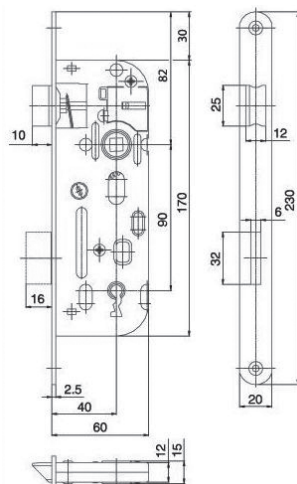

14.3 ZÁMKY

14 KOVÁNÍ PRO OKNA A DVEŘE

Zámek 01-15

- › montážní otvor: 170/60
- › čelo zámku: 230/20 mm
- › **rozteč: 90 mm**
- › jednozápadový, bez převodu
- › vzdálenost čela - střed kliky: 40 mm
- › k zámku 1 klíč