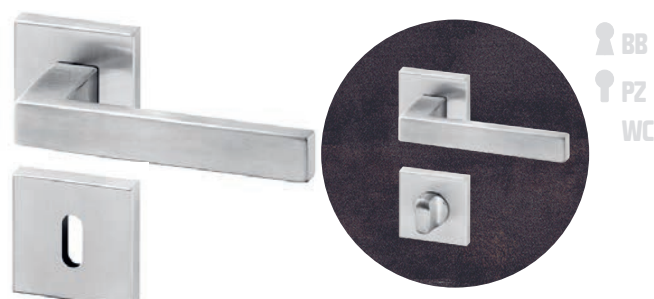

Koln

- > nerezové kování s novou technologií ložiskových rozet
- > vhodné pro zátěžové prostory se zvýšeným pohybem veřejnosti

BARVA	PROVEDENÍ	KÓD
light nerez	BB	887344
	PZ	887345
	WC	887346