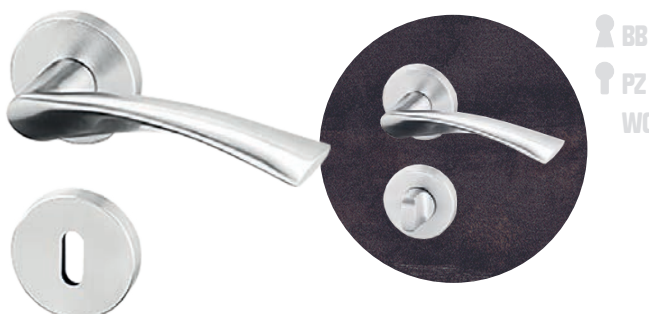

### Eura

> nerezové kování s novou technologií ložiskových rozet. Vhodné pro zátěžové prostory se zvýšeným pohybem veřejnosti

BARVA	PROVEDENÍ	KÓD
light nerez	BB	<b>821285</b>
	PZ	<b>865290</b>
	WC	<b>821286</b>