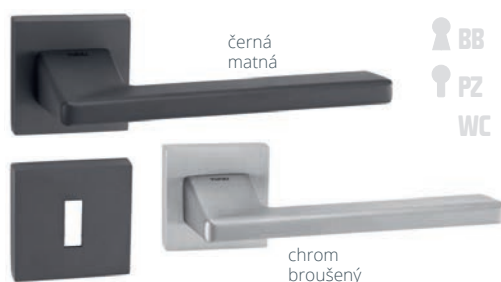

Junior HR 4140 5S

černá matná

chrom broušený

BARVA	PROVEDENÍ	KÓD
černá matná	BB	885938
	PZ	886006
	WC	886100
chrom broušený	BB	885940
	PZ	886008
	WC	886102