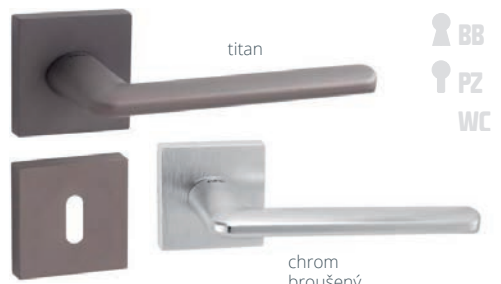

## Eliptica HR 3098 5S

titan

chrom broušený

BARVA	PROVEDENÍ	KÓD
chrom broušený	BB	<b>843899</b>
	PZ	<b>885998</b>
	WC	<b>843902</b>
titan	BB	<b>885936</b>
	PZ	<b>885999</b>
	WC	<b>886092</b>