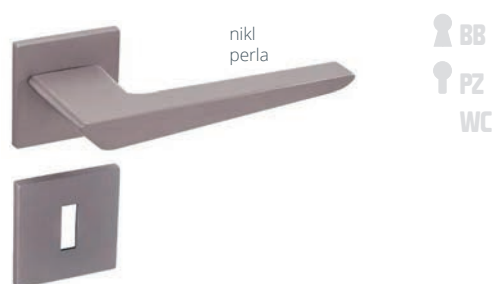

Tiga HR 4154 5S

nikl perla

BARVA	PROVEDENÍ	KÓD
nikl perla	BB	897240
	PZ	897241
	WC	897242