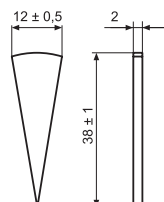

14.10 OKENNÍ PROGRAM

Závěs TKZ 13x60 UR 21

- > okenní závěsy vysoké kvality se špičkovou povrchovou úpravou
- > vhodné i na venkovní použití
- > závěs dodáván jako komplet

BARVA	KÓD
bílá	531580
mosaz	531337
nikl	531338
staromosaz	495451
žlutý zinek	531336

Závěs 190/13

- > okenní závěsy pro vnitřní použití

BARVA / PROVEDENÍ	SPODNÍ DÍL	VRCHNÍ DÍL
bronz	115496	115497
mosaz	124143	124142
speciální bronz	149398	149395

Okenní jazýček

- > okenní jazýček pro olivy a půlolyvy
- > kování se montuje dvěma vruty
- > vyrobeno z ocelového plechu a zinkového tlakového odlitku

PROVEDENÍ	KÓD
bílý zinek	049911
žlutý zinek	049912

Obtlík lisovaný

- > slouží k jednoduchému uzavírání oken, okenic, beden, poklopů apod.
- > při výběru je nutné znát výšku okenního rámu (rozměr polodrážky)
- > horní montáž pomocí vrutů, nevyžaduje zapuštění do materiálu

BARVA / ROZMĚR (MM)	15	20	25
bronz	513136	517030	513415
leštěná mosaz	542405	542406	-
žlutý zinek	527034	377983	527035

Obtlík litý

- > odlitek obtlíku z mosazi pro renovaci a obnovu historických objektů podle požadavků památkářů
- > při výběru je nutné znát výšku okenního rámu (rozměr polodrážky)

BARVA/ROZMĚR (MM)	20	25
starobronz	532808	532827
leštěná mosaz	532806	532813

Podložka pod obtlík

- > chrání rám okna před poškozením
- > lité podložky provedením korespondují s litými obtlíky

TYP	PROVEDENÍ	KÓD
drát - koník	bílý zinek	058789
podložka	bronz	513421

Klínek k obtlíku

- > surový ocelový plech, který slouží k zajištění okenního rámu při otevírání oken
- > klínek je v rámu a obtlík na okenním křídle
- > rozměr: 12 x 38 mm
- > tloušťka plechu: 1,5 mm

PRODUKT	kód
klínek	513157

Hák na okna

- > zajišťovací háček se dvěma závrtnými očky k zajištění otevřeného okenního křídla
- > délka: 200 mm