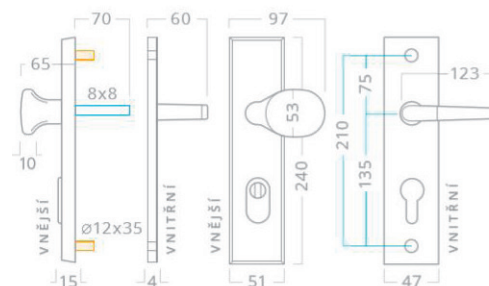

BARVA	ROZTEČ (MM)	PROVEDENÍ	KÓD
bronz F4	72	klika/klika	421753
		klika/koule pravolevá	628818
	90	klika/klika	102415
		klika/koule pravolevá	103621
	92	klika/klika	099273
		klika/koule pravolevá	063290

BARVA	ROZTEČ (MM)	PROVEDENÍ	KÓD
nerez F9	72	klika/klika	516093
		klika/koule pravolevá	108571
	90	klika/klika	100441
		klika/koule pravolevá	098403
	92	klika/klika	202956
		klika/koule pravolevá	154547

BARVA	ROZTEČ (MM)	PROVEDENÍ	KÓD
chrom F1	72	klika/klika	803049
		klika/koule pravolevá	648412
	90	klika/klika	803053
		klika/koule pravolevá	648413
	92	klika/klika	803057
		klika/koule pravolevá	648415

BEZPEČNOSTNÍ TŘÍDA RC3

Výrobky v bezpečnostní třídě RC3 jsou v praxi nejvíce používané a doporučované pro zajištění vstupních otvorů, zejména bytů, s přiměřenou mírou rizika napadení. Jedná se o stupeň zabezpečení, který odolává příležitostnému pachateli. RC3 musí odolat pokusům o překonání limitu 5 minut.

STUPNICE BEZPEČNOSTI

- 5 TREZOROVÁ TECHNIKA RC5
- 4 VYSOKÁ ODOLNOST RC4
- 3 ZVÝŠENÁ ODOLNOST RC3
- 2 ZÁKLADNÍ ODOLNOST RC2
- 1 STAVEBNÍ BEZ ODOLNOSTI RC1

ACT SERVIS PROVĚŘENÝ VÝROBEK