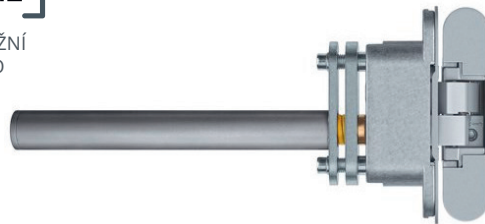

14.4 DVEŘNÍ ZÁVĚSY

14 KOVÁNÍ PRO OKNA A DVEŘE

Anselmi
MEMBER OF SIMONSWERK

Anselmi 108 3D C 45

- > skrytý **samozávrací dveřní závěs** pro lehké interiérové bezfalcové dveře s integrovaným samozávracím mechanismem s plynulým dojezdem
- > seřízení zavírací síly je možné po nainstalování závěsu do dveří
- > pro použití závěsu na dveřích je nutná kombinace se standardními závěsy Anselmi AN 140 nebo AN 160 3D
- > samozávrací závěs se instaluje na střed dveří a závěsy AN 140/160 se instalují do horní a spodní části dveří, celkem tedy pro funkční dveře potřebujete 2x závěs standardní + 1x závěs zavírací
- > samozavírání je deaktivováno po otevření dveří ve větším úhlu než 120°

- > materiál zamak/ocel
- > povrchová úprava chrom satén
- > nosnost 45 kg
- > úhel otevření 180°

V balení:

- > 1 ks závěsu
- > nasazovací krytky
- > vymežovací klínek pro seřízení dveří
- > zajišťovací klínek pro bezpečnou montáž

Doporučené vruty:

- > součástí dodávky nejsou vruty, potřeba objednat zvlášť
- > strana zárubně: vrut se zápusťou hlavou DIN 7505 A, průměr 4,5 mm (kód 042010)
- > strana dveří: vrut s válcovou hlavou DIN 7505 B, průměr 4,5 mm (kód 800056)

MONTÁŽNÍ VIDEO

PRODUKT	KÓD
Anselmi 108 3D C 45	791370

DOPORUČENÉ PŘÍSLUŠENSTVÍ

Montážní deska do obložky

- > upevňovací deska pro instalaci závěsů ANSELMI 140 a 160 do obložkových zárubní

PRODUKT	KÓD
montážní deska	785397