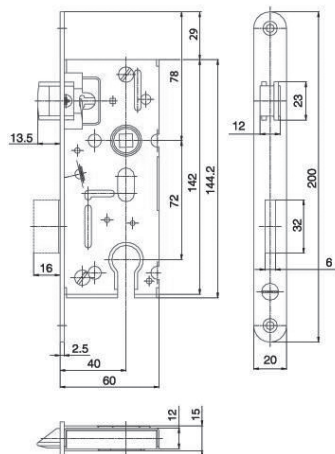

14.3 ZÁMKY

Zámek 105 FAB

- > montážní otvor: 144/60
- > čelo zámku: 200/20 mm
- > **rozteč: 72 mm**
- > jednozápadový, s převodem
- > vzdálenost čela - střed kliky: 40 mm