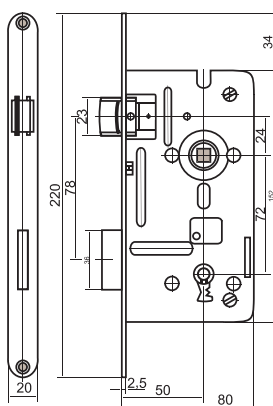

Zámek K 80/72/50

- > pravý/levý
- > rozteč: 72 mm
- > zádlabí/šířka: 80 mm
- > osa na střed kliky: 50 mm
- > šířka čela: 20 mm