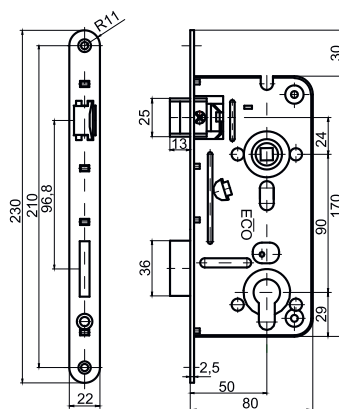

Zámek V 80/90/50 FAB

- > pravý/levý
- > rozteč: 90 mm
- > zádlabí/šířka: 80 mm
- > osa na střed kliky: 50 mm
- > šířka čela: 22 mm

PROVEDENÍ KÓD
bílý zinek 040326

Zámek WC 60/72/40 FAB

- > pravý/levý
- > s otvorem
- > rozteč: 72 mm
- > zádlabí/šířka: 60 mm
- > osa na střed kliky: 40 mm
- > šířka čela: 20 mm