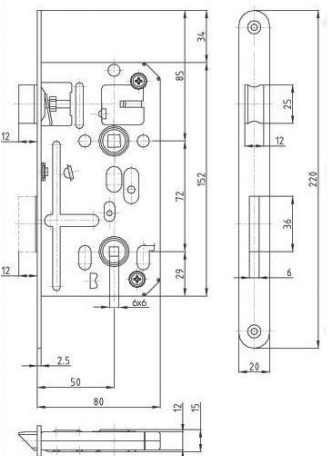

Zámek K135 WC

- > montážní otvor: 152/80
- > čelo zámku: 220/20 mm
- > **rozteč: 72 mm**
- > ořech: 6 x 6 mm
- > jednozápadový, bez převodu
- > vzdálenost čela - střed kliky: 50 mm

PROVEDENÍ KÓD
bílý zinek **058503**

Zámek K111 WC

- > montážní otvor: 142/60
- > čelo zámku: 200/20 mm
- > **rozteč: 72 mm**
- > ořech: 6 x 6 mm
- > jednozápadový, bez převodu
- > vzdálenost čela - střed kliky: 40 mm