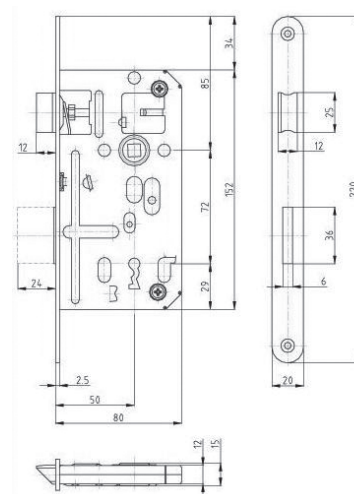

Zámek 134 OK

- › montážní otvor: 152/80
- › čelo zámku: 220/20 mm
- › **rozteč: 72 mm**
- › dvouzápadový, bez převodu
- › vzdálenost čela - střed kliky: 50 mm
- › k zámku 1 klíč

PROVEDENÍ KÓD
bílý zinek **012752**

Zámek 02-04 FAB

- › montážní otvor: 170/60
- › čelo zámku: 230/20 mm
- › **rozteč: 90 mm**
- › dvouzápadový, s převodem
- › vzdálenost čela - střed kliky: 40 mm