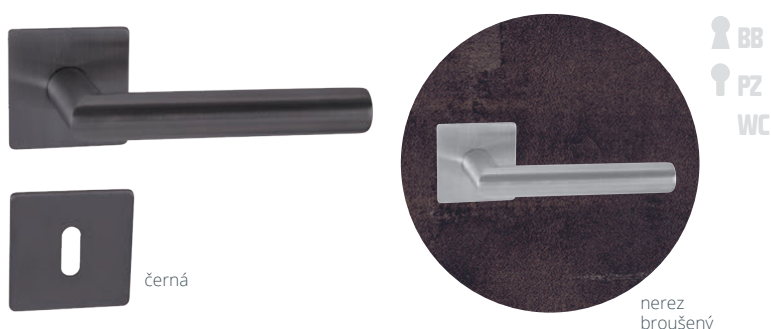

Favorit HR 3SM

- > mechanismus kliky je uložený v pouzdře z pozinkované ocele
- > kliky jsou na úzkých magnetických 3 mm rozetách, rozety jsou s výstupky pro přesnější a jednodušší montáž

BARVA	PROVEDENÍ	KÓD
černá	BB	768843
	PZ	885977
	WC	768840
nerez broušený	BB	885883
	PZ	885976
	WC	886076