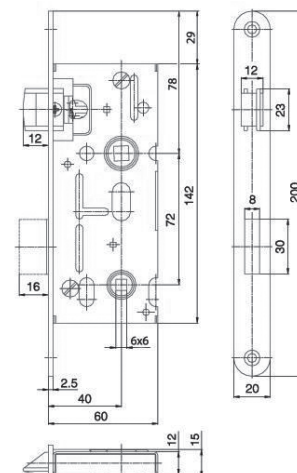

14.3 ZÁMKY

Zámek 105 FAB

- > montážní otvor: 144/60
- > čelo zámku: 200/20 mm
- > **rozteč: 72 mm**
- > jednozápadový, s převodem
- > vzdálenost čela - střed kliky: 40 mm

PROVEDENÍ KÓD
bílý zinek **012748**

Zámek 133 FAB

- > montážní otvor: 152/80
- > čelo zámku: 220/20 mm
- > **rozteč: 72 mm**
- > dvouzápadový, s převodem
- > vzdálenost čela - střed kliky: 50 mm
- > s pojistkou

PROVEDENÍ KÓD
bílý zinek **012750**

NÁŠ TIP Bezpečnostní třída RC-2 podle ČSN EN 1627.

Zámek K135 WC

- > montážní otvor: 152/80
- > čelo zámku: 220/20 mm
- > **rozteč: 72 mm**
- > ořech: 6 x 6 mm
- > jednozápadový, bez převodu
- > vzdálenost čela - střed kliky: 50 mm

PROVEDENÍ KÓD
bílý zinek **058503**

Zámek K111 WC

- > montážní otvor: 142/60
- > čelo zámku: 200/20 mm
- > **rozteč: 72 mm**
- > ořech: 6 x 6 mm
- > jednozápadový, bez převodu
- > vzdálenost čela - střed kliky: 40 mm

PROVEDENÍ KÓD
bílý zinek **021557**

Zámek 540 WC

- > montážní otvor: 170/80
- > čelo zámku: 230/22 mm
- > **rozteč: 90 mm**
- > ořech: 6 x 6 mm
- > jednozápadový, bez převodu
- > vzdálenost čela - střed kliky: 50 mm

PROVEDENÍ KÓD
bílý zinek **058487**

Zámek 01-16 WC

- > montážní otvor: 170/60
- > čelo zámku: 230/20 mm
- > **rozteč: 90 mm**
- > ořech: 6 x 6 mm
- > jednozápadový, bez převodu
- > vzdálenost čela - střed kliky: 40 mm

PROVEDENÍ KÓD
bílý zinek **012744**

INFO Ke všem zámkům doporučujeme na upevnění vřut 4 x 35 mm.