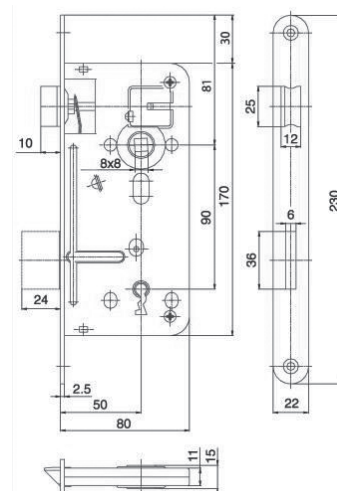

Zámek 536

- › montážní otvor: 170/80
- › čelo zámku: 230/22 mm
- › **rozteč: 90 mm**
- › dvouzápadový, bez převodu
- › vzdálenost čela - střed kliky: 50 mm
- › k zámku 1 klíč

PROVEDENÍ KÓD
bílý zinek **012742**

Zámek 103 OK

- › montážní otvor: 142/60
- › čelo zámku: 200/20 mm
- › **rozteč: 72 mm**
- › jednozápadový, bez převodu
- › vzdálenost čela - střed kliky: 40 mm
- › k zámku 1 klíč