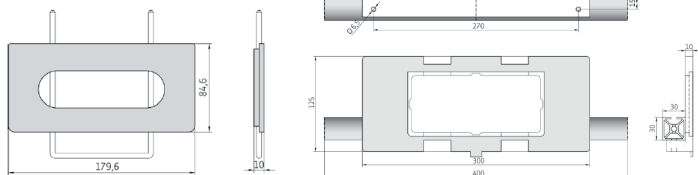

PRODUKT	KÓD
frézovací rám	790769
frézovací šablona	790768

Pro zákazníky, kteří objednají od nás závěsy, můžeme tento rám a odpovídající šablony bezplatně zapůjčit. Pro detailní informace kontaktujte naše obchodní oddělení.