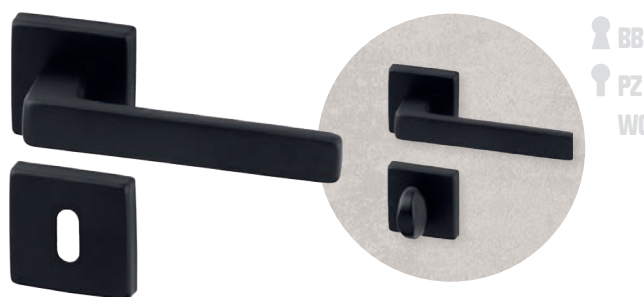

Elixír

- > ostrá linka nového kování Elixír se hodí do každého moderního interiéru a podtrhne jedinečnost vašich dveří

BARVA	PROVEDENÍ	KÓD
černá	BB	881655
	PZ	887330
	WC	881652