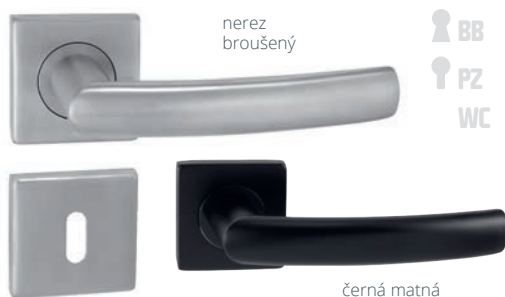

Esso HR

BB
PZ
WC

BARVA	PROVEDENÍ	KÓD
	BB	886697
černá matná	PZ	886699
	WC	886701
nerez broušený	BB	749332
	PZ	786649
	WC	749331