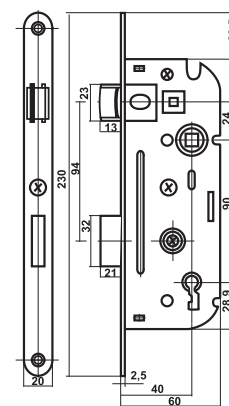

Zámek K 60/90/40

- > pravý/levý
- > rozteč: 90 mm
- > zádlabí/šířka: 60 mm
- > osa na střed kliky: 40 mm
- > šířka čela: 20 mm