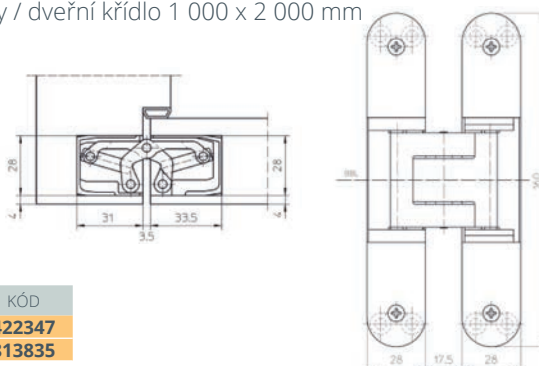

PRODUKT	BARVA	KÓD
Tectus 340 3D N	F1 elox	422347
	černá RAL 9005	813835

DOPORUČENÉ PŘÍSLUŠENSTVÍ

Montážní deska pro Tectus 340

- > upevňovací deska pro instalaci závěsů Tectus 340 do obložkových zárubní
- > součástí dodávky jsou podkladové destičky

PROVEDENÍ	KÓD
pozink ocel	572919