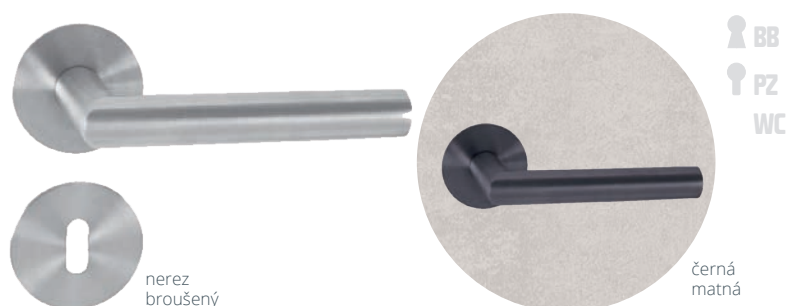

Favorit 3SM R

- > mechanismus kliky je uložený v pouzdře z pozinkované ocele
- > kliky jsou na úzkých magnetických 3 mm rozetách, rozety jsou s výstupky pro přesnější a jednodušší montáž

BARVA	PROVEDENÍ	KÓD
černá	BB	785275
	PZ	819276
	WC	819277
nerez broušený	BB	763293
	PZ	763468
	WC	772257