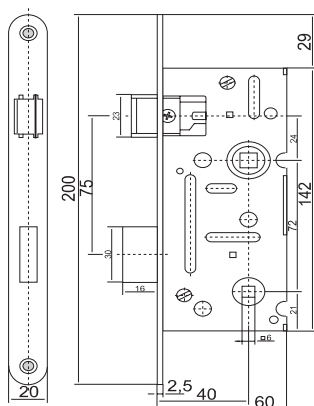

Zámek WC 60/72/40 FAB

- > pravý/levý
- > s otvorem
- > rozteč: 72 mm
- > zádlabí/šířka: 60 mm
- > osa na střed kliky: 40 mm
- > šířka čela: 20 mm

PROVEDENÍ KÓD
bílý zinek 049613

Zámek WC 80/72/50

- > pravý/levý
- > s otvorem
- > rozteč: 72 mm
- > zádlabí/šířka: 60 mm
- > osa na střed kliky: 50 mm
- > šířka čela: 18 nebo 20 mm