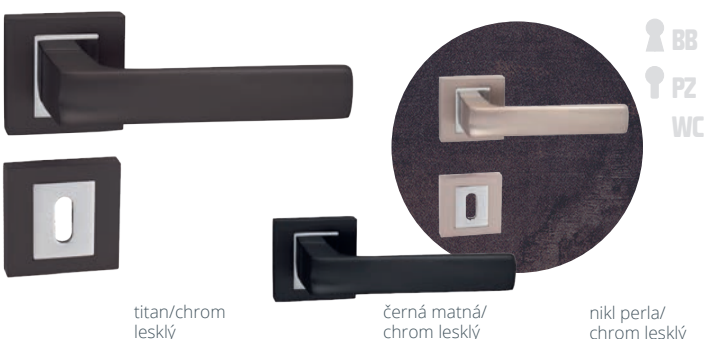

Holly HR

BARVA	PROVEDENÍ	KÓD
černá matná/ chrom lesklý	BB	885885
	PZ	885985
	WC	886082
nikl perla/ chrom lesklý	BB	748276
	PZ	744754
	WC	748277
titan/chrom lesklý	BB	764164
	PZ	764165
	WC	764166