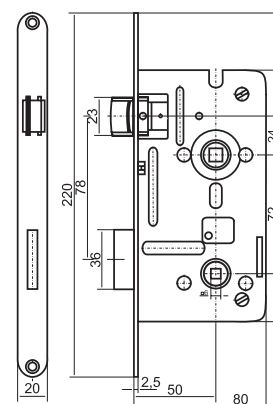

Zámek WC 80/72/50

- > pravý/levý
- > s otvorem
- > rozteč: 72 mm
- > zádlabí/šířka: 60 mm
- > osa na střed kliky: 50 mm
- > šířka čela: 18 nebo 20 mm