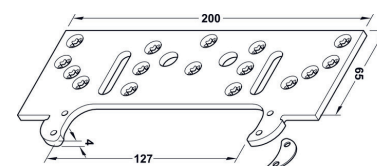

DOPORUČENÉ PŘÍSLUŠENSTVÍ

Montážní deska pro Tectus 340

- > upevňovací deska pro instalaci závěsů Tectus 340 do obložkových zárubní
- > součástí dodávky jsou podkladové destičky

PROVEDENÍ	KÓD
pozink ocel	572919