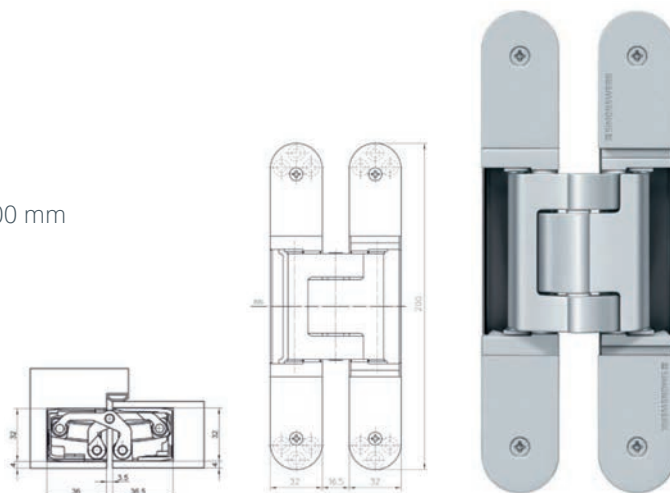

14.4 DVEŘNÍ ZÁVĚSY

14 KOVÁNÍ PRO OKNA A DVEŘE

SIMONSWERK

Tectus 540 3D

- › skrytý dveřní závěs pro dřevěné, kovové a hliníkové zárubně, pro bezpolodrážkové objektové a funkční dveře
- › boční uzavření těla závěsu pro zakrytí frézovacího otvoru
- › 3D seřízení (strana $\pm 3,0$ mm, výška $\pm 3,0$ mm, přítlak $\pm 1,0$ mm)
- › bezúdržbové provedení
- › nosnost 120 kg
  pro 2 závěsy / dveřní křídlo 1 000 x 2 000 mm
- › velikost 200 mm
- › průměr frézy 24 mm
- › šířka křídlo 32 mm
- › šířka rám 32 mm
- › úhel otevření 180°
- › barva F1 - elox vzhled

PRODUKT	KÓD
Tectus 540 3D	781509