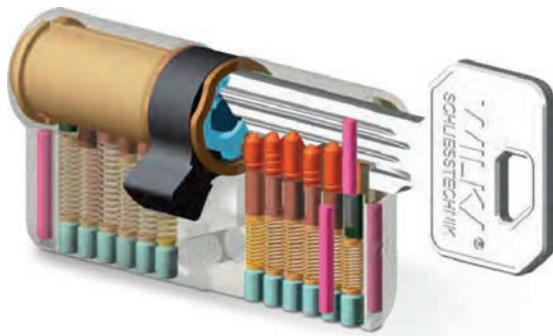

14.5 BEZPEČNOSTNÍ VLOŽKA WILKA

BEZPEČNÁ OCHRANA MAJETKU

- > zvyšuje bezpečnost objektu
- > snižuje ohrožení života a majetku
- > zjednodušuje správu objektů
- > nahrazuje svazek klíčů jedním

ZKOUŠKY BEZPEČNOSTI ve třídách RC3 a RC4

- > bezpečnostní vložky byly testovány podle přísných bezpečnostních testů
- > při těchto zkouškách jsou vložky mechanicky testovány proti fyzickému napadení, jako jsou odvrtání bubínku vložky, vylovení vložky ze zámku, překonání konstrukce vložky pomocí planžetování, vytržení bubínku z těla vložky