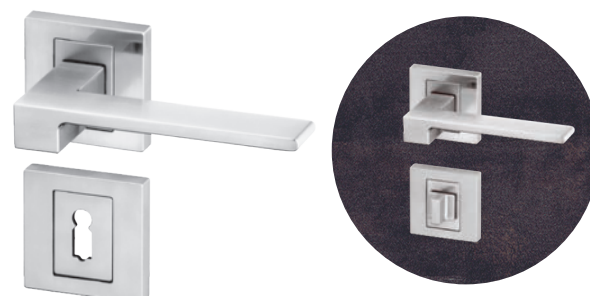

Coimbra

- > model interiérového kování geometrických linií připomínající kubistické tvary minulého století

BARVA	PROVEDENÍ	KÓD
chrom matný	BB	628935
	PZ	628937
	WC	628939

Shane

- > designová modelová řada interiérového kování

BARVA	PROVEDENÍ	KÓD
efekt nerez	BB	347663
	PZ	631810
	WC	347664

Prezident

- > designová modelová řada interiérového kování

BARVA	PROVEDENÍ	KÓD
efekt nerez	BB	421644
	PZ	421646
	WC	472102

Acapulco HR

- > hliníkové kování vhodné pro středně zátěžové prostory, například kanceláře, technické místnosti, prostory s menším pohybem veřejnosti, byty, rodinné domy
- > rozteč: **90 mm**

BARVA	PROVEDENÍ	KÓD
černá	BB	870763
	PZ	887303
	WC	887305

Koln HR ECO

- > nerezové kování s kvalitní povrchovou úpravou vhodné pro středně zátěžové prostory
- > rozteč: **72 mm**

BARVA	PROVEDENÍ	KÓD
nerez	BB	887338
	PZ	887340
	WC	887343

Kliky označené piktogramem nabízíme také v provedení klika / koule. Montážní šablonu ke všem uvedeným klikám naleznete na straně 644.