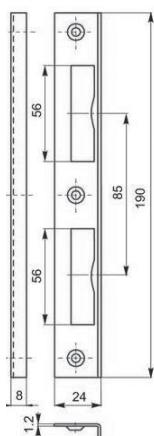

Protiplech K192

- > univerzální protiplech pravolevý s profilem ve tvaru písmene „L“
- > pro rozteč: 72 a 90 mm
- > rozměr: 190 x 24 x 8 mm
- > tloušťka: 1,2 mm

PROVEDENÍ KÓD
bílý zinek 219295

Protiplech K193

- > univerzální protiplech pravolevý s vaničkou na dva západy
- > pro rozteč: 72 a 90 mm
- > výhodou pro montáž je profil ve tvaru písmene „U“
- > rozměr: 200 x 20,6 x 7,2 mm
- > tloušťka: 1,5 mm