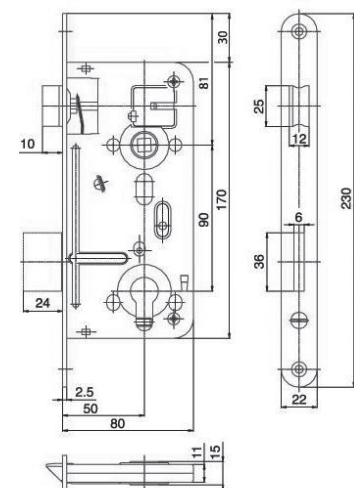

Zámek 24026 FAB

- › montážní otvor: 170/80
- › čelo zámku: 230/22 mm
- › **rozteč: 90 mm**
- › dvouzápadový, s převodem
- › vzdálenost čela - střed kliky: 50 mm