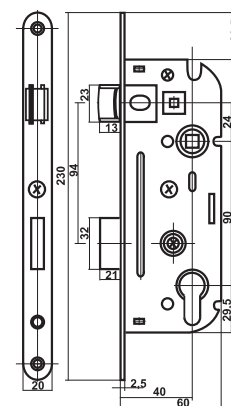

14.3 ZÁMKY

14 KOVÁNÍ PRO OKNA A DVEŘE

Zámek V 60/72/40 FAB

- > pravý/levý
- > rozteč: 72 mm
- > zádlabí/šířka: 60 mm
- > osa na střed kliky: 40 mm
- > šířka čela: 20 mm

PROVEDENÍ KÓD
bílý zinek 038196

Zámek V 60/90/40 FAB

- > pravý/levý
- > rozteč: 90 mm
- > zádlabí/šířka: 60 mm
- > osa na střed kliky: 40 mm
- > šířka čela: 20 mm

PROVEDENÍ KÓD
bílý zinek 032996

Zámek V 80/72/50

- > pravý/levý
- > rozteč: 72 mm
- > zádlabí/šířka: 80 mm
- > osa na střed kliky: 50 mm
- > šířka čela: 20 mm

PROVEDENÍ KÓD
bílý zinek 033000

Zámek V 80/90/50 FAB

- > pravý/levý
- > rozteč: 90 mm
- > zádlabí/šířka: 80 mm
- > osa na střed kliky: 50 mm
- > šířka čela: 22 mm

PROVEDENÍ KÓD
bílý zinek 040326

Zámek WC 60/72/40 FAB

- > pravý/levý
- > s otvorem
- > rozteč: 72 mm
- > zádlabí/šířka: 60 mm
- > osa na střed kliky: 40 mm
- > šířka čela: 20 mm

PROVEDENÍ KÓD
bílý zinek 049613

Zámek WC 80/72/50

- > pravý/levý
- > s otvorem
- > rozteč: 72 mm
- > zádlabí/šířka: 60 mm
- > osa na střed kliky: 50 mm
- > šířka čela: 18 nebo 20 mm

PROVEDENÍ KÓD
bílý zinek 033002