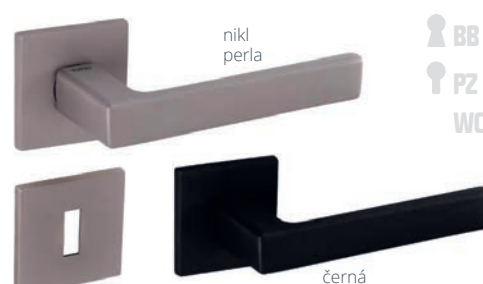

Sonia HR 3095 5S

nikl perla

černá matná

BARVA	PROVEDENÍ	KÓD
nikl perla	BB	782772
	PZ	886031
	WC	782774
černá matná	BB	885943
	PZ	886030
	WC	886124