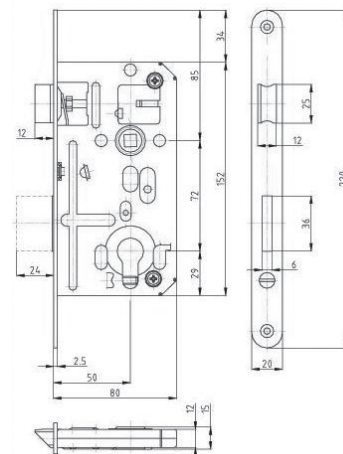

Zámek 133 FAB

- > montážní otvor: 152/80
- > čelo zámku: 220/20 mm
- > **rozteč: 72 mm**
- > dvouzápadový, s převodem
- > vzdálenost čela - střed kliky: 50 mm
- > s pojistkou