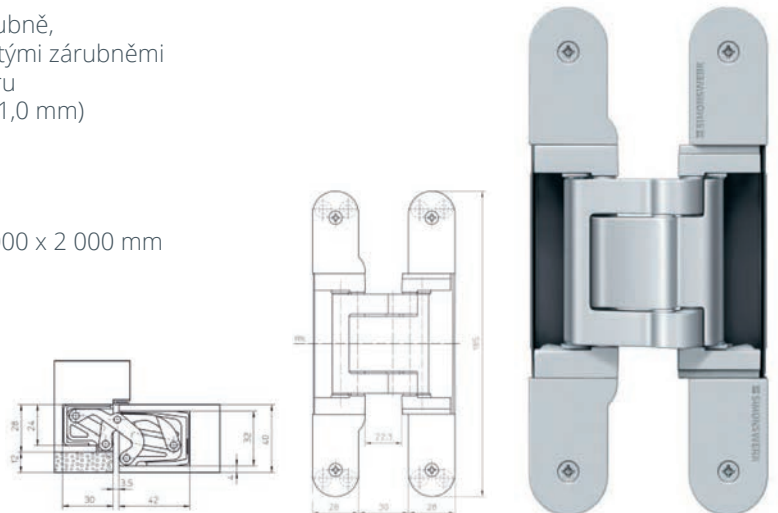

Tectus 541 3D FVZ

- > skrytý dveřní závěs pro dřevěné, kovové a hliníkové zárubně, pro bezpolodrážkové objektové a funkční dveře se skrytými zárubněmi
- > boční uzavření těla závěsu pro zakrytí frézovacího otvoru
- > 3D seřízení (strana $\pm 3,0$ mm, výška $\pm 3,0$ mm, přítlak $\pm 1,0$ mm)
- > bezúdržbové provedení
- > zárubňový díl odsazený až 14 mm
- > nosnost 100 kg pro 2 závěsy / dveřní křídlo 1 000 x 2 000 mm
- > velikost 200 mm
- > průměr frézy 24 mm
- > šířka křídlo 32 mm
- > šířka rám 32 mm
- > úhel otevření 180°
- > barva F1 - elox vzhled

PRODUKT	KÓD
Tectus 541 3D FVZ	781512