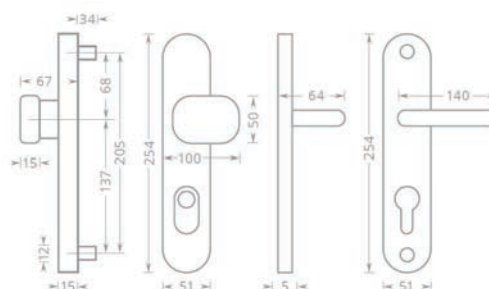

BARVA	ROZTEČ (MM)	PROVEDENÍ	ORIENTACE	KÓD
černá	90	klika/madlo	pravolevá	895124