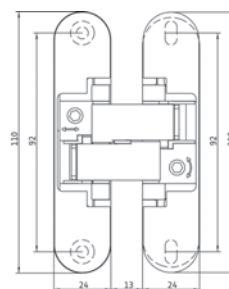

Anselmi 140 3D

- > skrytý dveřní závěs pro interiérové bezfalcové dveře
- > 3D nastavitelný (boční $\pm 1,5$ mm, výška $\pm 2,5$ mm, přítlak $\pm 1,0$ mm)
- > materiál zamak / acetal
- > nosnost 40,0 kg
- > celková délka 110,0 mm
- > šířka (část dveří) 24,0 mm
- > šířka (část zárubně) 24,0 mm
- > průměr frézy 14,0 nebo 16,0 mm
- > pr. kroužku prstence 25,0 nebo 27,0 mm
- > úhel otevření 180°

Doporučené vruty:

- > součástí dodávky nejsou vruty, potřeba objednat zvlášť
- > strana zárubně: vrut se zápustnou hlavou DIN 7505 A, průměr 4,5 mm (kód 042010)
- > strana dveří: vrut s válcovou hlavou DIN 7505 B, průměr 4,5 mm (kód 800056)

PRODUKT	BARVA	KÓD
Anselmi 140 3D	chrom satén	785448
	černá	858085