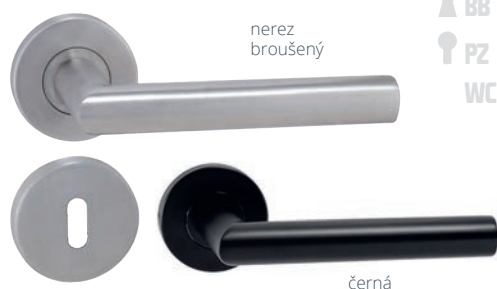

Favorit R

BARVA	PROVEDENÍ	KÓD
	BB	785275
černá	PZ	819276
	WC	819277
	BB	763293
nerez broušený	PZ	763468
	WC	772257