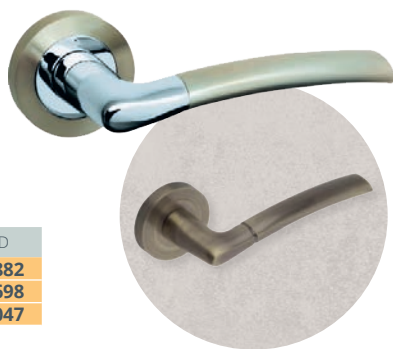

Lucia

> rozteč: 72 mm