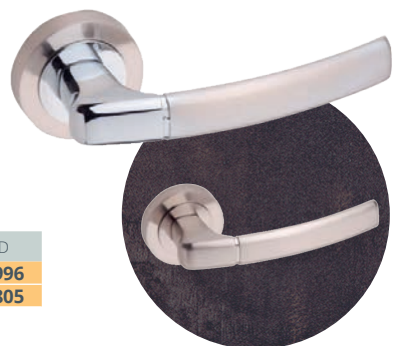

Carino

PROVEDENÍ	KÓD
chrom lesklý/nikl broušený	802996
nikl broušený	470805