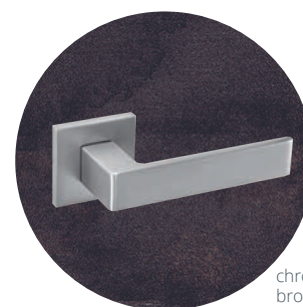

Hit HR SQ6

BARVA	PROVEDENÍ	KÓD
černá	BB	831316
	PZ	885979
	WC	831315
chrom broušený	BB	833631
	PZ	885982
	WC	886080

Junior HR 4140 5S

BARVA	PROVEDENÍ	KÓD
černá matná	BB	885938
	PZ	886006
	WC	886100
chrom broušený	BB	885940
	PZ	886008
	WC	886102

Dara HR 4007 5S

BARVA	PROVEDENÍ	KÓD
nikl perla	BB	900651
	PZ	900652
	WC	900653

Eliptica HR 3098 5S

BARVA	PROVEDENÍ	KÓD
chrom broušený	BB	843899
	PZ	885998
	WC	843902
titan	BB	885936
	PZ	885999
	WC	886092

Sonia HR 3095 5S

BARVA	PROVEDENÍ	KÓD
nikl perla	BB	782772
	PZ	886031
	WC	782774
černá matná	BB	885943
	PZ	886030
	WC	886124

Tiga HR 4154 5S

BARVA	PROVEDENÍ	KÓD
nikl perla	BB	897240
	PZ	897241
	WC	897242

Melody RT

BARVA	PROVEDENÍ	KÓD
nikl perla	BB	897237
	PZ	897238
	WC	897239