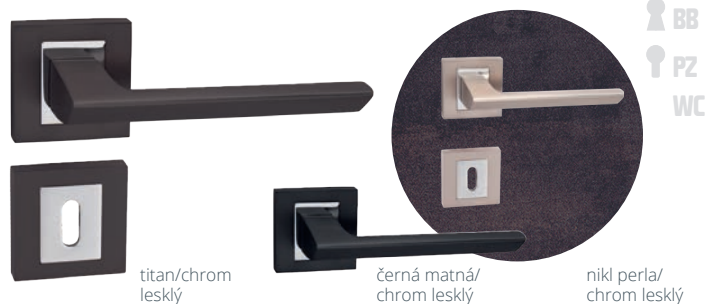

## Jasper HR

> designová modelová řada interiérového kování

BARVA	PROVEDENÍ	KÓD
černá matná/ chrom lesklý	BB	<b>885886</b>
	PZ	<b>885986</b>
	WC	<b>886083</b>
nikl perla/ chrom lesklý	BB	<b>753790</b>
	PZ	<b>753793</b>
	WC	<b>753796</b>
titan/chrom lesklý	BB	<b>763466</b>
	PZ	<b>803089</b>
	WC	<b>763467</b>