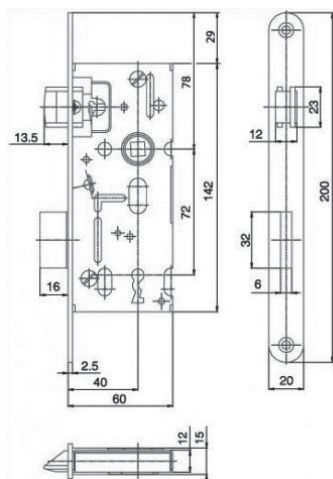

14.3 ZÁMKY

14 KOVÁNÍ PRO OKNA A DVEŘE

Zámek 01-15

- › montážní otvor: 170/60
- › čelo zámku: 230/20 mm
- › **rozteč: 90 mm**
- › jednozápadový, bez převodu
- › vzdálenost čela - střed kliky: 40 mm
- › k zámku 1 klíč

PROVEDENÍ KÓD
bílý zinek **012743**

Zámek 536

- › montážní otvor: 170/80
- › čelo zámku: 230/22 mm
- › **rozteč: 90 mm**
- › dvouzápadový, bez převodu
- › vzdálenost čela - střed kliky: 50 mm
- › k zámku 1 klíč

PROVEDENÍ KÓD
bílý zinek **012742**

Zámek 103 OK

- › montážní otvor: 142/60
- › čelo zámku: 200/20 mm
- › **rozteč: 72 mm**
- › jednozápadový, bez převodu
- › vzdálenost čela - střed kliky: 40 mm
- › k zámku 1 klíč

PROVEDENÍ KÓD
bílý zinek **012747**

Zámek 134 OK

- › montážní otvor: 152/80
- › čelo zámku: 220/20 mm
- › **rozteč: 72 mm**
- › dvouzápadový, bez převodu
- › vzdálenost čela - střed kliky: 50 mm
- › k zámku 1 klíč

PROVEDENÍ KÓD
bílý zinek **012752**

Zámek 02-04 FAB

- › montážní otvor: 170/60
- › čelo zámku: 230/20 mm
- › **rozteč: 90 mm**
- › dvouzápadový, s převodem
- › vzdálenost čela - střed kliky: 40 mm

PROVEDENÍ KÓD
bílý zinek **012745**

Zámek 24026 FAB

- › montážní otvor: 170/80
- › čelo zámku: 230/22 mm
- › **rozteč: 90 mm**
- › dvouzápadový, s převodem
- › vzdálenost čela - střed kliky: 50 mm

PROVEDENÍ KÓD
bílý zinek **012746**

Ke všem zámkům doporučujeme na upevnění vrt 4 x 35 mm.