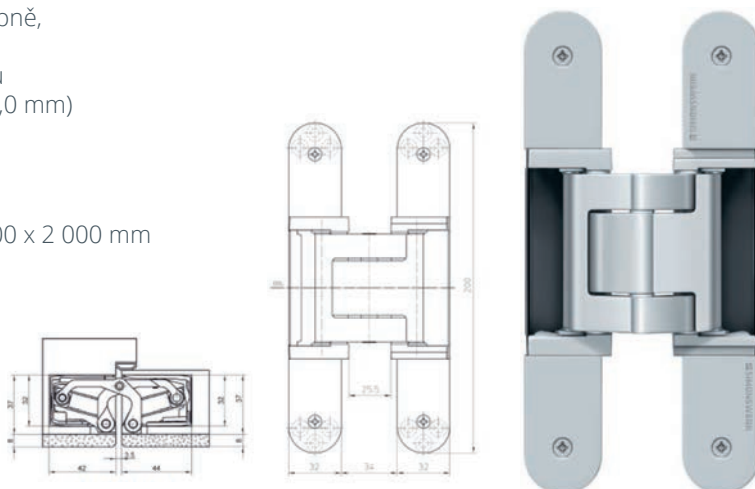

Tectus 540 3D A8

- › skrytý dveřní závěs pro dřevěné, kovové a hliníkové zárubně, pro bezpolodrážkové objektové a funkční dveře
- › boční uzavření těla závěsu pro zakrytí frézovacího otvoru
- › 3D seřízení (strana $\pm 3,0$ mm, výška $\pm 3,0$ mm, přítlak $\pm 1,0$ mm)
- › bezúdržbové provedení
- › **tento pant je určen pro dveře s obkladem do 8 mm**
- › nosnost 100 kg
  pro 2 závěsy / dveřní křídlo 1 000 x 2 000 mm
- › velikost 200 mm
- › průměr frézy 24 mm
- › šířka křídlo 32 mm
- › šířka rám 32 mm
- › úhel otevření 180°
- › barva F1 - elox vzhled

PRODUKT	KÓD
Tectus 540 3D A8	781511

DOPORUČENÉ PŘÍSLUŠENSTVÍ

Montážní deska pro závěsy Tectus 540 / 541

- › upevňovací deska pro instalaci závěsů Tectus 540 / 541 do obložkových zárubní
- › součástí dodávky jsou podkladové destičky

PROVEDENÍ	KÓD
pozink ocel	781510