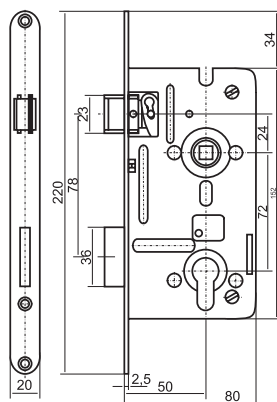

14.3 ZÁMKY

14 KOVÁNÍ PRO OKNA A DVEŘE

Zámek V 60/72/40 FAB

- > pravý/levý
- > rozteč: 72 mm
- > zádlabí/šířka: 60 mm
- > osa na střed kliky: 40 mm
- > šířka čela: 20 mm

PROVEDENÍ KÓD
bílý zinek 038196

Zámek V 60/90/40 FAB

- > pravý/levý
- > rozteč: 90 mm
- > zádlabí/šířka: 60 mm
- > osa na střed kliky: 40 mm
- > šířka čela: 20 mm

PROVEDENÍ KÓD
bílý zinek 032996

Zámek V 80/72/50

- > pravý/levý
- > rozteč: 72 mm
- > zádlabí/šířka: 80 mm
- > osa na střed kliky: 50 mm
- > šířka čela: 20 mm

PROVEDENÍ KÓD
bílý zinek 033000

Zámek V 80/90/50 FAB

- > pravý/levý
- > rozteč: 90 mm
- > zádlabí/šířka: 80 mm
- > osa na střed kliky: 50 mm
- > šířka čela: 22 mm

PROVEDENÍ KÓD
bílý zinek 040326

Zámek WC 60/72/40 FAB

- > pravý/levý
- > s otvorem
- > rozteč: 72 mm
- > zádlabí/šířka: 60 mm
- > osa na střed kliky: 40 mm
- > šířka čela: 20 mm

PROVEDENÍ KÓD
bílý zinek 049613

Zámek WC 80/72/50

- > pravý/levý
- > s otvorem
- > rozteč: 72 mm
- > zádlabí/šířka: 60 mm
- > osa na střed kliky: 50 mm
- > šířka čela: 18 nebo 20 mm

PROVEDENÍ KÓD
bílý zinek 033002