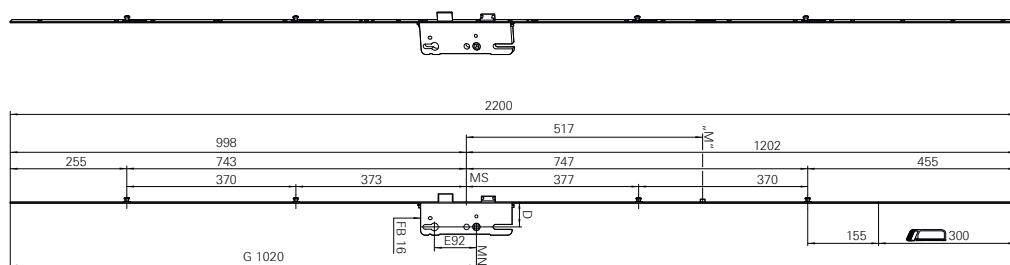

#### Dveřní rozvora ROTO

- > kombinovaný zámek s krycí lištou
- > rozměr zámku: 92 x 55 mm
- > rozměry: 16 x 2 x 2 200 mm (možnost krácení o 300 mm)
- > provedení: pravo - levé (pootočením střelky lze zámek změnit z L na P)
- > k montáži jsou nutné 4 protikusy a 1 protiplech (pro levý zámek 4 pravé protikusy a pro pravý zámek 4 levé protikusy)
- > protiplech L = L // P = P