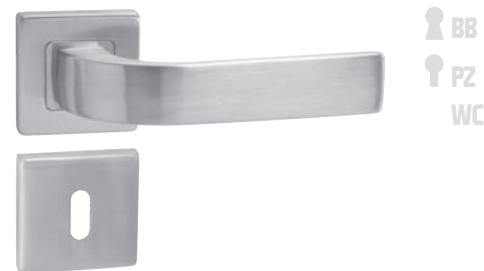

Sunny HR

BB
PZ
WC

BARVA	PROVEDENÍ	KÓD
	BB	802201
nerez broušený	PZ	803116
	WC	767524