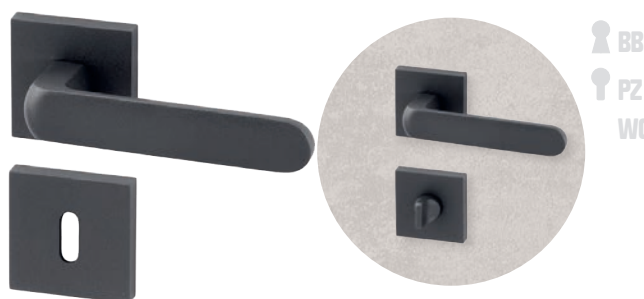

Acapulco

- > hliníkové kování vhodné pro středně zátěžové prostory, například kanceláře, technické místnosti, prostory s menším pohybem veřejnosti, byty, rodinné domy

BARVA	PROVEDENÍ	KÓD
černá	BB	886864
	PZ	887306
	WC	886865