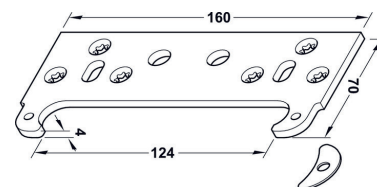

14.4 DVEŘNÍ ZÁVĚSY

14 KOVÁNÍ PRO OKNA A DVEŘE

SIMONSWERK

Tectus 540 3D

- › skrytý dveřní závěs pro dřevěné, kovové a hliníkové zárubně, pro bezpolodrážkové objektové a funkční dveře
- › boční uzavření těla závěsu pro zakrytí frézovacího otvoru
- › 3D seřízení (strana $\pm 3,0$ mm, výška $\pm 3,0$ mm, přítlak $\pm 1,0$ mm)
- › bezúdržbové provedení
- › nosnost 120 kg
  pro 2 závěsy / dveřní křídlo 1 000 x 2 000 mm
- › velikost 200 mm
- › průměr frézy 24 mm
- › šířka křídlo 32 mm
- › šířka rám 32 mm
- › úhel otevření 180°
- › barva F1 - elox vzhled

PRODUKT	KÓD
Tectus 540 3D	781509

Tectus 540 3D A8

- › skrytý dveřní závěs pro dřevěné, kovové a hliníkové zárubně, pro bezpolodrážkové objektové a funkční dveře
- › boční uzavření těla závěsu pro zakrytí frézovacího otvoru
- › 3D seřízení (strana $\pm 3,0$ mm, výška $\pm 3,0$ mm, přítlak $\pm 1,0$ mm)
- › bezúdržbové provedení
- › **tento pant je určen pro dveře s obkladem do 8 mm**
- › nosnost 100 kg
  pro 2 závěsy / dveřní křídlo 1 000 x 2 000 mm
- › velikost 200 mm
- › průměr frézy 24 mm
- › šířka křídlo 32 mm
- › šířka rám 32 mm
- › úhel otevření 180°
- › barva F1 - elox vzhled

PRODUKT	KÓD
Tectus 540 3D A8	781511

DOPORUČENÉ PŘÍSLUŠENSTVÍ

Montážní deska pro závěsy Tectus 540 / 541

- › upevňovací deska pro instalaci závěsů Tectus 540 / 541 do obložkových zárubní
- › součástí dodávky jsou podkladové destičky

PROVEDENÍ	KÓD
pozink ocel	781510