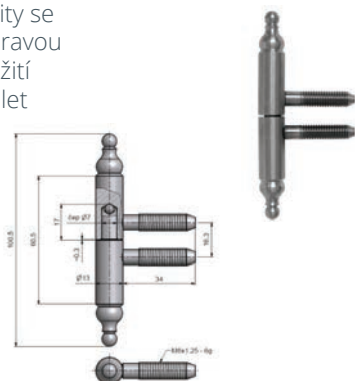

14.10 OKENNÍ PROGRAM

Závěs TKZ 13x60 UR 21

- > okenní závěsy vysoké kvality se špičkovou povrchovou úpravou
- > vhodné i na venkovní použití
- > závěs dodáván jako komplet

BARVA	KÓD
bílá	531580
mosaz	531337
nikl	531338
staromosaz	495451
žlutý zinek	531336