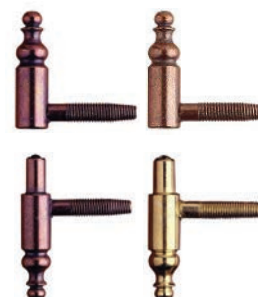

Závěs 190/13

- > okenní závěsy pro vnitřní použití