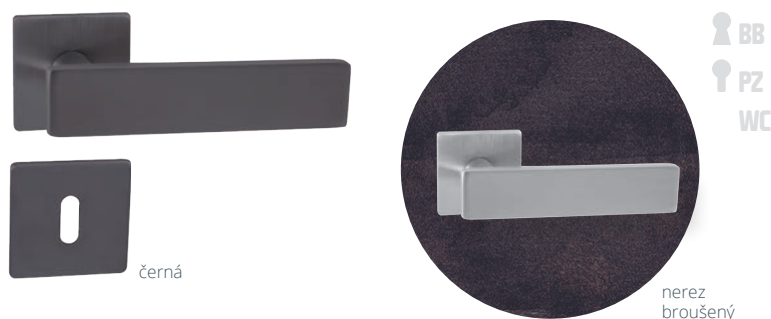

## Apolo 3SM HR

- > mechanismus kliky je uložený v pouzdře z pozinkované ocele
- > kliky jsou na úzkých magnetických 3 mm rozetách, rozety jsou s výstupky pro přesnější a jednodušší montáž

BARVA	PROVEDENÍ	KÓD
černá	BB	836620
	PZ	782719
	WC	803107
nerez broušený	BB	803103
	PZ	803104
	WC	803105