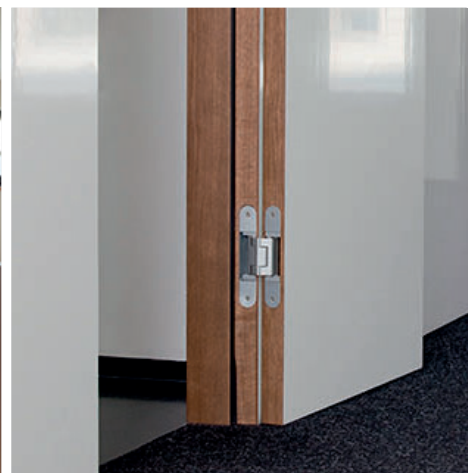

14.4 DVEŘNÍ ZÁVĚSY

14 KOVÁNÍ PRO OKNA A DVEŘE

SIMONSWERK

Tectus 540 3D

- › skrytý dveřní závěs pro dřevěné, kovové a hliníkové zárubně, pro bezpolodrážkové objektové a funkční dveře
- › boční uzavření těla závěsu pro zakrytí frézovacího otvoru
- › 3D seřízení (strana $\pm 3,0$ mm, výška $\pm 3,0$ mm, přítlak $\pm 1,0$ mm)
- › bezúdržbové provedení
- › nosnost 120 kg
  pro 2 závěsy / dveřní křídlo 1 000 x 2 000 mm
- › velikost 200 mm
- › průměr frézy 24 mm
- › šířka křídlo 32 mm
- › šířka rám 32 mm
- › úhel otevření 180°
- › barva F1 - elox vzhled

PRODUKT	KÓD
Tectus 540 3D	781509

Tectus 540 3D A8

- › skrytý dveřní závěs pro dřevěné, kovové a hliníkové zárubně, pro bezpolodrážkové objektové a funkční dveře
- › boční uzavření těla závěsu pro zakrytí frézovacího otvoru
- › 3D seřízení (strana $\pm 3,0$ mm, výška $\pm 3,0$ mm, přítlak $\pm 1,0$ mm)
- › bezúdržbové provedení
- › **tento pant je určen pro dveře s obkladem do 8 mm**
- › nosnost 100 kg
  pro 2 závěsy / dveřní křídlo 1 000 x 2 000 mm
- › velikost 200 mm
- › průměr frézy 24 mm
- › šířka křídlo 32 mm
- › šířka rám 32 mm
- › úhel otevření 180°
- › barva F1 - elox vzhled

PRODUKT	KÓD
Tectus 540 3D A8	781511

DOPORUČENÉ PŘÍSLUŠENSTVÍ

Montážní deska pro závěsy Tectus 540 / 541

- › upevňovací deska pro instalaci závěsů Tectus 540 / 541 do obložkových zárubní
- › součástí dodávky jsou podkladové destičky

PROVEDENÍ	KÓD
pozink ocel	781510