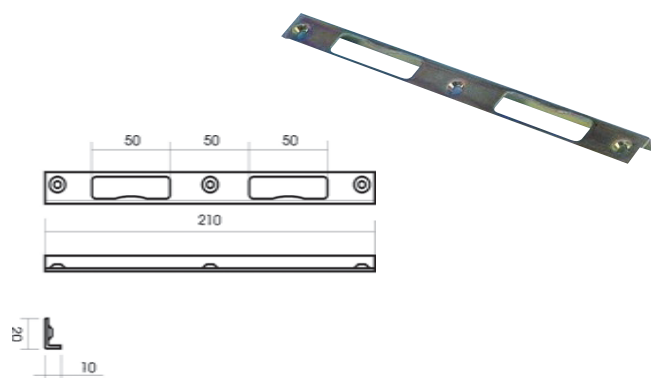

14.3 ZÁMKY

14 KOVÁNÍ PRO OKNA A DVEŘE

Protiplech univerzální