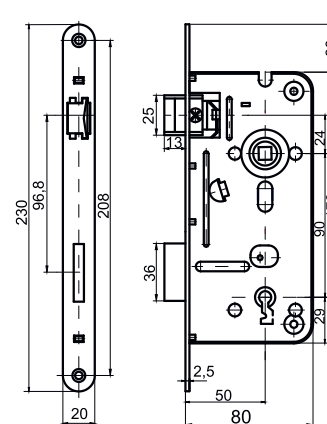

Zámek K 80/90/50

- > pravý/levý
- > rozteč: 90 mm
- > zádlabí/šířka: 80 mm
- > osa na střed kliky: 50 mm
- > šířka čela: 22 mm