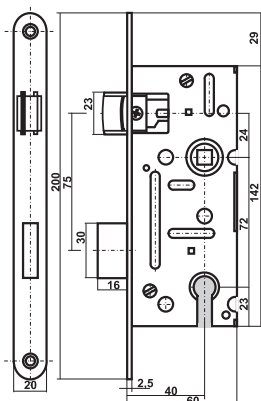

14.3 ZÁMKY

14 KOVÁNÍ PRO OKNA A DVEŘE

Zámek V 60/72/40 FAB

- > pravý/levý
- > rozteč: 72 mm
- > zádlabí/šířka: 60 mm
- > osa na střed kliky: 40 mm
- > šířka čela: 20 mm

PROVEDENÍ KÓD
bílý zinek 038196

Zámek V 60/90/40 FAB

- > pravý/levý
- > rozteč: 90 mm
- > zádlabí/šířka: 60 mm
- > osa na střed kliky: 40 mm
- > šířka čela: 20 mm