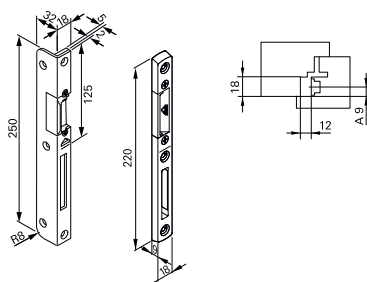

DOPORUČENÉ PŘÍSLUŠENSTVÍ

Protiplech

- > mezera při zapuštění: 4 mm
- > mezera při horní montáži: 12 mm
- > k zapuštění

PROVEDENÍ	LEVÉ	PRAVÉ
k zapuštění	363954	363955

Protikus

- > mezera při zapuštění: 4 mm
- > mezera při horní montáži: 12 mm

PROVEDENÍ	LEVÉ	PRAVÉ
k zapuštění	363956	363957