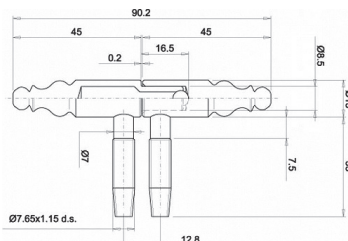

Závěs 190/13

- > okenní závěsy pro vnitřní použití