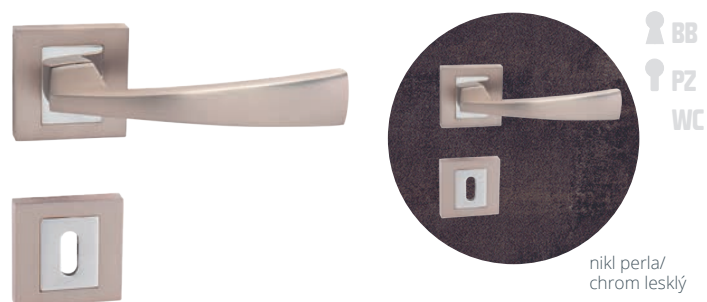

Lara HR

BARVA	PROVEDENÍ	KÓD
nikl perla/ chrom lesklý	BB	803090
	PZ	803091
	WC	803092