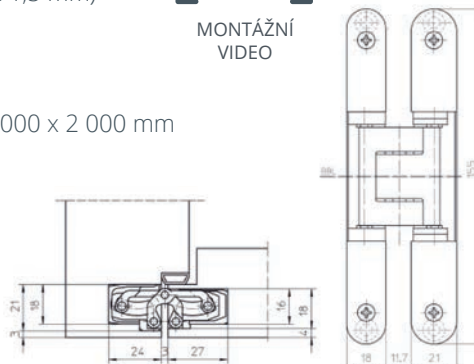

Tectus 240 3D N

- > skrytý dveřní závěs pro dřevěné, kovové a hliníkové zárubně, pro bezpolodrážkové a pro zapuštěné polodrážkové interiérové dveře
- > boční uzavření těla závěsu pro zakrytí frézovacího otvoru
- > 3D seřízení (strana $\pm 3,0$ mm, výška $\pm 3,0$ mm, přítlak $\pm 1,5$ mm)
- > bezúdržbové provedení

- > povr. úprava F1 - elox vzhled
- > nosnost 60 kg
- > velikost 155 mm
- > průměr frézy 16 mm
- > šířka křídlo 18 mm
- > šířka rám 21 mm
- > úhel otevíření 180°

PRODUKT	KÓD
Tectus 240 3D N	644720

DOPORUČENÉ PŘÍSLUŠENSTVÍ

Montážní deska pro Tectus 240

- > upevňovací deska pro instalaci závěsů Tectus 240 do obložkových zárubní
- > součástí dodávky jsou podkladové destičky

PROVEDENÍ	KÓD
pozink ocel	471288