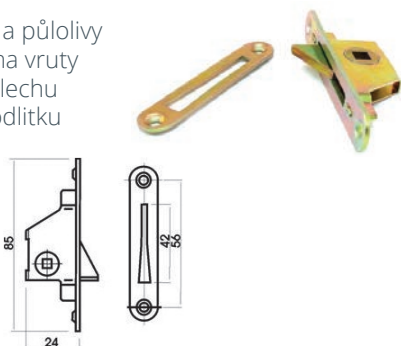

### Okenní jazýček

- > okenní jazýček pro olivy a půlolyvy
- > kování se montuje dvěma vruty
- > vyrobeno z ocelového plechu a zinkového tlakového odlitku

PROVEDENÍ	KÓD
bílý zinek	<b>049911</b>
žlutý zinek	<b>049912</b>