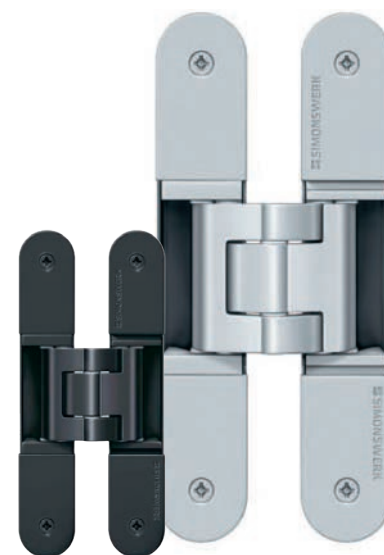

PRODUKT	BARVA	KÓD
Tectus 340 3D N	F1 elox	422347
	černá RAL 9005	813835

DOPORUČENÉ PŘÍSLUŠENSTVÍ

Montážní deska pro Tectus 340

- > upevňovací deska pro instalaci závěsů Tectus 340 do obložkových zárubní
- > součástí dodávky jsou podkladové destičky

PROVEDENÍ	KÓD
pozink ocel	572919