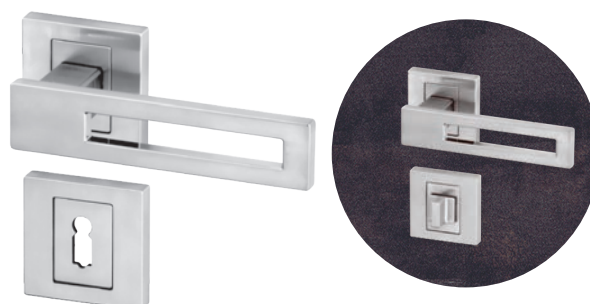

Prezident

- > designová modelová řada interiérového kování

BARVA	PROVEDENÍ	KÓD
efekt nerez	BB	421644
	PZ	421646
	WC	472102