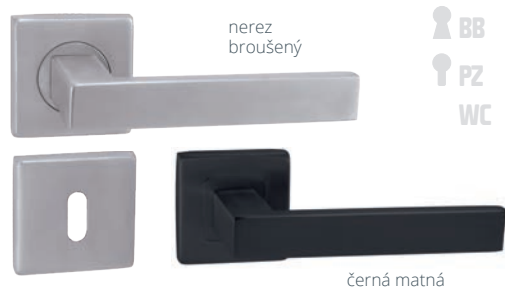

## Melody RT

nikl perla

BARVA	PROVEDENÍ	KÓD
nikl perla	BB	<b>897237</b>
	PZ	<b>897238</b>
	WC	<b>897239</b>

**Quadra HR**

BB  
PZ  
WC

BARVA	PROVEDENÍ	KÓD
	BB	<b>885884</b>
černá matná	PZ	<b>885984</b>
	WC	<b>886081</b>
nerez broušený	BB	<b>764816</b>
	PZ	<b>803115</b>
	WC	<b>766387</b>