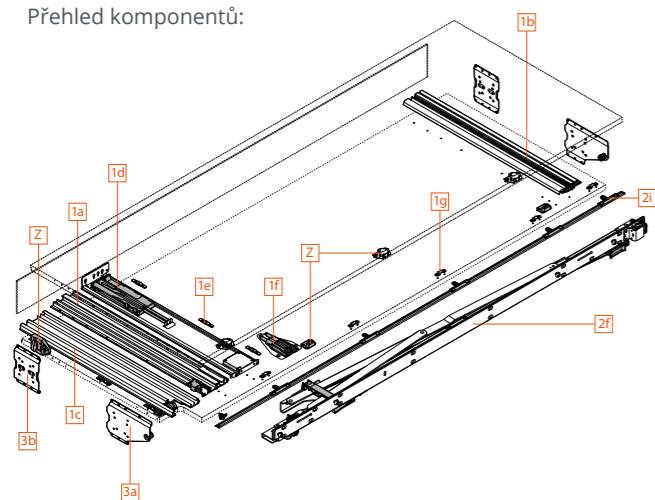

KAPSA dvoukřídlých dveří

Přehled komponentů:

Sada vodičích lišt s TIP-ON

- > sada komponentů pro kapsu pro posuvné dveře v pravém nebo levém provedení

> sada obsahuje:

- 1a 1x vodič lišta pro kapsu nahoře
- 1b 1x vodič lišta pro kapsu dole
- 1c 1x vodič lišta
- 1d 1x jednotka TIP-ON pro kapsu
- 1e 6x upevňovací svorky
- 1f 1x jednotka BLUMOTION pro kapsu
- 1g 5x držák krycí lišty pro kapsu

DĚLKA (MM)	MIN. HLOUBKA KAPSY (MM)	VLEVO	VPRAVO
450	550	901967	901968
525	625	901969	901970
600	700	901971	901972
675	775	901973	901974
750	850	901975	901976

Ochrana proti oděru

TIP

- > pro sílu čela od 23 mm
- > balení obsahuje 3x ochranu proti oděru vnějšího boku kapsy a 2x ochranu proti oděru vnitřního boku kapsy
- > doporučené příslušenství

PRODUKT	KÓD
ochrana	901996

Sada spojovacího kování pro kapsu

> sada obsahuje:

1. 3a 2x spojovací kování pro kapsu vpředu
   - 3b 2x spojovací kování pro kapsu vzadu
2. > barva: černá

PROVEDENÍ SKŘÍNĚ	BOČNÍ TLOUŠŤKA KAPSY (MM)	VLEVO	VPRAVO
se soklem	15 - 17		901993
	18 - 19		
bez soklu	15 - 17		
	18 - 19	901994	901995