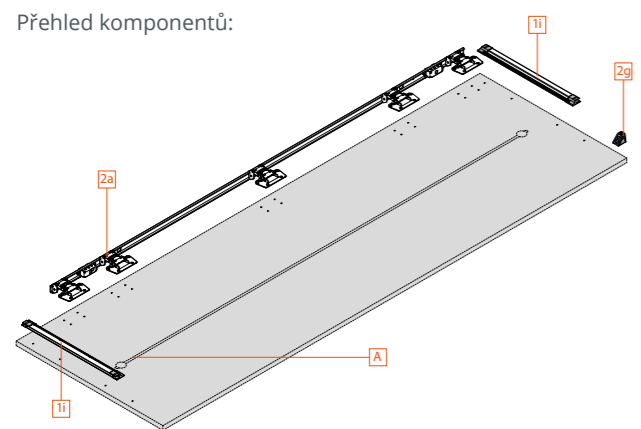

ČELO jednokřídlých dveří

Přehled komponentů:

Sada nosníků pro závěsy s TIP-ON

> sada obsahuje:

- 2a 1x lišta pro závěsy
- 2f 1x nosník pro závěsy*
- 2g 1x oddálení TIP-ON
- 2h 1x TIP-ON včetně kontaktní destičky, černá
- 2i 1x krycí lišta pro kapsu včetně 5 upevňovacích prvků*

* Tyto položky jsou v přehledu komponentů - Kapsa.

VÝŠKA KAPSY (MM)	VLEVO	VPRAVO
1 807 - 1 956	901930	901931
1 957 - 2 106	901932	901933
2 107 - 2 256	901934	901935
2 257 - 2 406	901936	901937
2 407 - 2 556	901938	901939
2 557 - 2 706	901940	901941
2 707 - 2 856	901942	901943
2 857 - 2 999	901944	901945