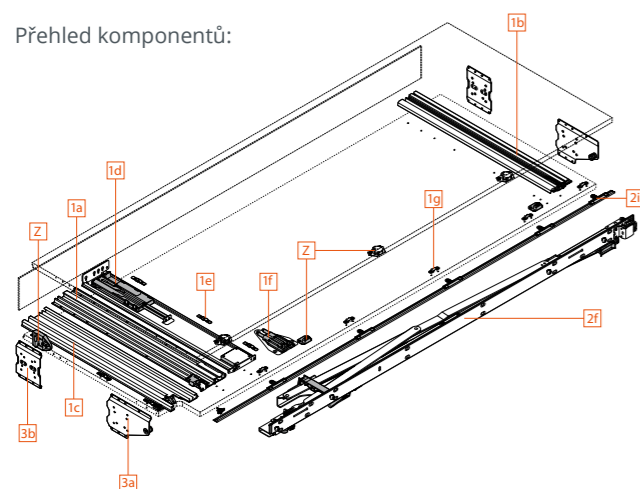

## REVEGO duo

- > dvoukřídle dveře pravé nebo levé
- > počet čel: 2
- > montážní šířka: 900 - 1 350 mm
- > šířka čela: 442 - 748 mm
- > světlá šířka korpusu: až 1 350 mm

MONTÁŽNÍ NÁVOD

Provedení:  
dvoukřídle dveře levé

### KAPSA dvoukřídlych dveří

Přehled komponentů: