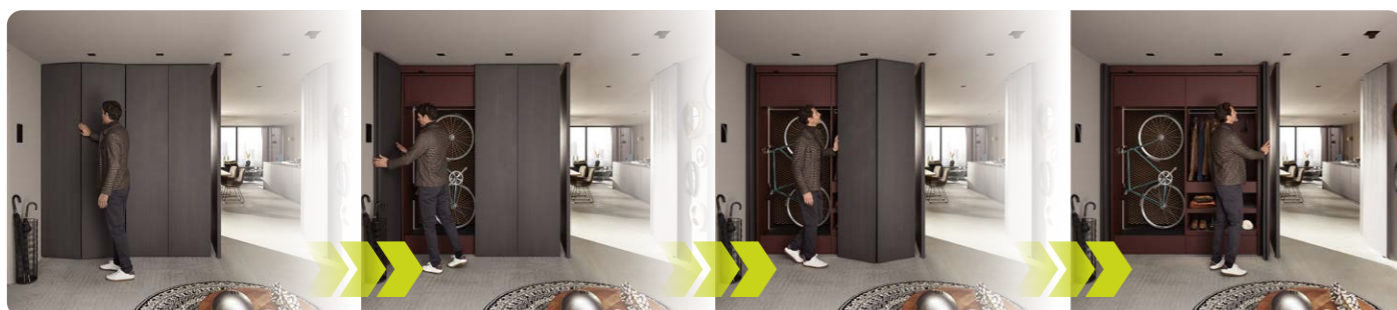

REVEGO uno

- > jednokřídlé dveře pravé nebo levé
- > počet čel: 1
- > montážní šířka: 450 - 900 mm
- > šířka čela: 442 - 898 mm
- > světlá šířka korpusu: až 800 mm