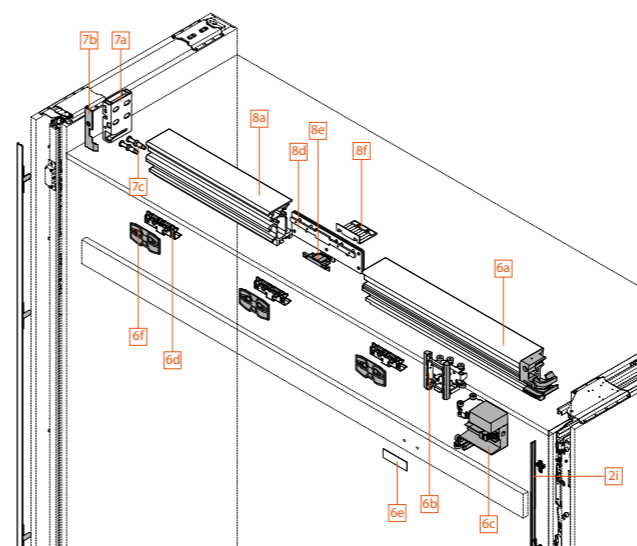

KOLEJNICE dvoukřídlých dveří

Přehled komponentů:

Sada kolejniček

> sada obsahuje:

- 6a 1x kolejnička
- 6b 1x vozík s válečky
- 6c 1x držák vozíku
- 6d 2x uchycení pro krycí čela kolejniček
- 6e 1x kontaktní destička
- 6f 2x distanční podložka

> barva: černá

SVĚTLÁ ŠÍŘKA V SESTAVĚ (MM)	VLEVO	VPRAVO
1 050	901952	901953
1 200	901954	901955
1 250		
1 350	901956	901957

Montážní sada

- > sada včetně komponentů pro uchycení kolejničky a krycího čela i za jednokřídlými dveřmi

> sada obsahuje:

- 6d 1x uchycení pro krycí čelo kolejničky
- 6f 1x distanční podložka
- 7a 1x uchycení kolejničky
- 7b 1x krytka uchycení kolejničky
- 7c 2x čep pro uchycení kolejničky
- 8a 1x prodloužení kolejničky
- 8d 1x spojovací čep kolejničky
- 8e 1x krytka pro spojovací čep kolejničky
- 8i 1x podpěra dveří proti sobě*
- 8f 1x podpěrný úhelník pro seřízení a nastavení hloubky

* Tato položka je v přehledu komponent - Čelo.

> barva: černá

SVĚTLÁ ŠÍŘKA V SESTAVĚ PRO JEDNOKŘÍDLÉ DVEŘE (MM)	VLEVO	VPRAVO
600	901961	901962
700	901963	901964
800	901965	901966