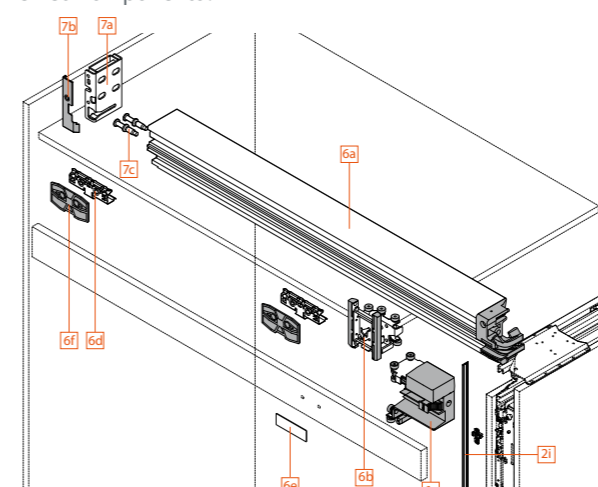

KOLEJNICE dvoukřídlych dveří

Přehled komponentů: