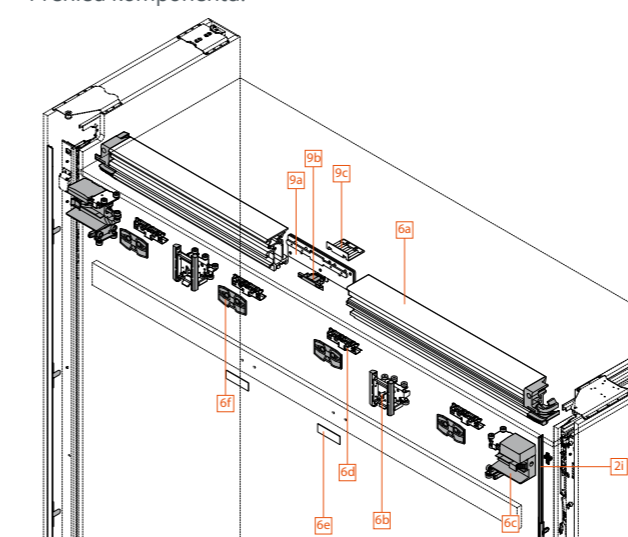

KOLEJNICE dvoukřídlých dveří

Přehled komponentů:

Sada kolejnič

> sada obsahuje:

- 6a 1x kolejniče
- 6b 1x vozík s válečky
- 6c 1x držák vozíku
- 6d 2x uchycení pro krycí čela kolejnič
- 6e 1x kontaktní destička
- 6f 2x distanční podložka

> barva: černá

SVĚTLÁ ŠÍŘKA V SESTAVĚ (MM)	VLEVO	VPRAVO
1 050	901952	901953
1 200	901954	901955
1 250		
1 350	901956	901957

Montážní sada

- > sada včetně komponentů pro uchycení kolejniče a krycího čela pro dvoje dvoukřídlé dveře

> sada obsahuje:

- 9a 1x spojovací čep kolejniče
- 9b 1x krytka spojovacího kování
- 9c 1x podpěrný úhelník seřízení a nastavení hloubky
- 9e 1x podpěra dveří proti sobě

> barva: černá

PRODUKT	KÓD
montážní sada	901960