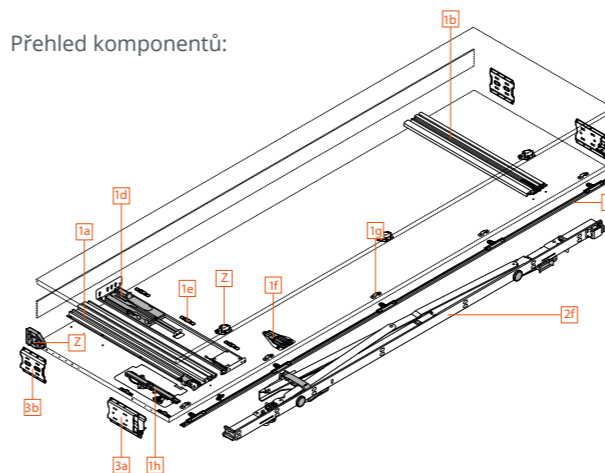

## REVEGO duo

- > pocket systém pro posuvné dvoukřídlé dveře, které se díky integrované technologii schovávají do úzkého korpusu, v pravém nebo levém provedení
- > součástí systému:
  - kapsa dvoukřídlých dveří
  - čela dvoukřídlých dveří
  - kolejnice dvoukřídlých dveří

## REVEGO duo + duo

- > pocket systém pro dvojice posuvné dvoukřídlé dveře, které se díky integrované technologii schovávají do úzkého korpusu, v pravém a levém provedení
- > součástí systému:
  - kapsa dvoukřídlých dveří
  - čelo dvoukřídlých dveří
  - kolejnice dvoukřídlých dveří

## REVEGO uno

- > jednokřídlé dveře pravé nebo levé
- > počet čel: 1
- > montážní šířka: 450 - 900 mm
- > šířka čela: 442 - 898 mm
- > světlá šířka korpusu: až 800 mm

### KAPSA jednokřídlých dveří

Přehled komponentů: