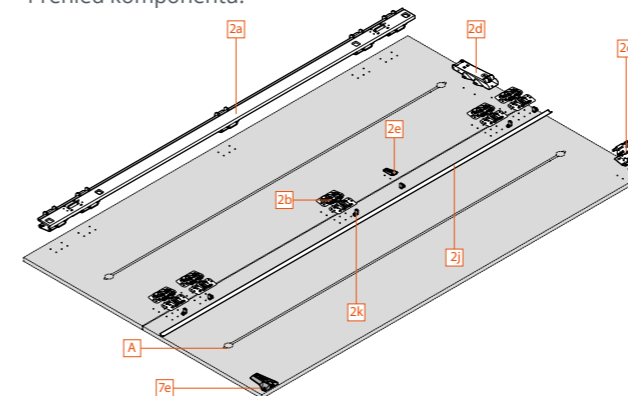

### Sada nosníků pro závěsy s TIP-ON

> sada obsahuje:

- 2a 1x lišta pro závěsy
- 2b 5x středový závěs
- 2c 1x závěs vozíku
- 2d 1x jednotka TIP-ON pro dvířka
- 2e 1x podpěrka pro krycí lištu dveří
- 2f 1x nosník pro závěsy
- 2i 1x krycí lišta pro kapsu včetně 5 upevňovacích prvků\*
- 2j 1x krycí lišta dveří, černá\*
- 2k 6x uchycení pro krycí lištu dveří