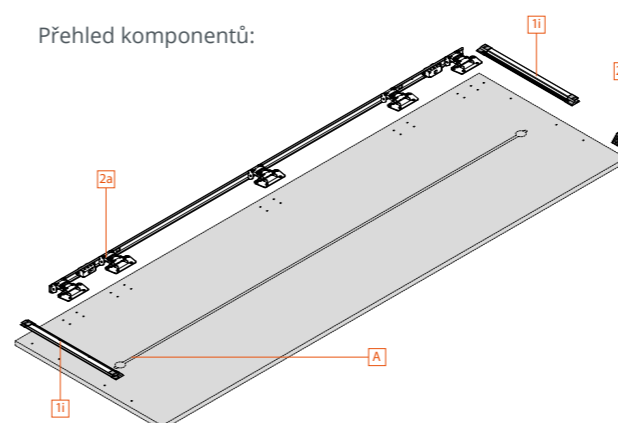

ČELO jednokřídlých dveří

Přehled komponentů:

Provedení: jednokřídlé dveře pravé

Sada spojovacího kování pro kapsu

- > sada obsahuje:
  - 3a 2x spojovací kování pro kapsu vpředu
  - 3b 2x spojovací kování pro kapsu vzadu
- > barva: černá

PROVEDENÍ SKŘÍNĚ	BOČNÍ TLOUŠŤKA KAPSY (MM)	VLEVO	VPRAVO
se soklem	15 - 19		901946
bez soklu	15 - 19	901947	901948

Ochrana proti oděru

- > balení obsahuje 3x ochranu proti oděru vnějšího boku kapsy
- > doporučené příslušenství

PRODUKT	KÓD
ochrana	901950

Sada nosníků pro závěsy s TIP-ON

- > sada obsahuje:
  - 2a 1x lišta pro závěsy
  - 2f 1x nosník pro závěsy*
  - 2g 1x oddálení TIP-ON
  - 2h 1x TIP-ON včetně kontaktní destičky, černá
  - 2i 1x krycí lišta pro kapsu včetně 5 upevňovacích prvků*

* Tyto položky jsou v přehledu komponentů - Kapsa.

VÝŠKA KAPSY (MM)	VLEVO	VPRAVO
1 807 - 1 956	901930	901931
1 957 - 2 106	901932	901933
2 107 - 2 256	901934	901935
2 257 - 2 406	901936	901937
2 407 - 2 556	901938	901939
2 557 - 2 706	901940	901941
2 707 - 2 856	901942	901943
2 857 - 2 999	901944	901945