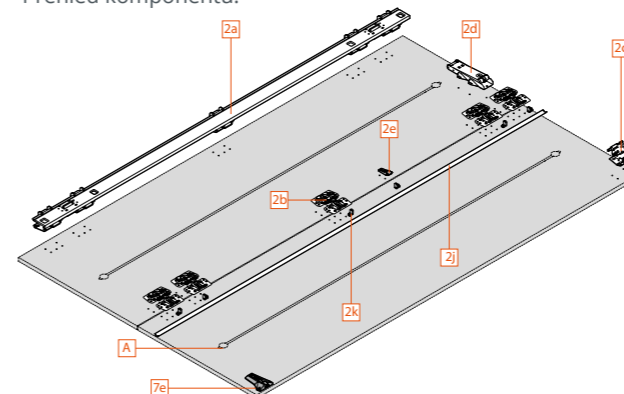

ČELO dvoukřídlych dveří

Přehled komponentů: