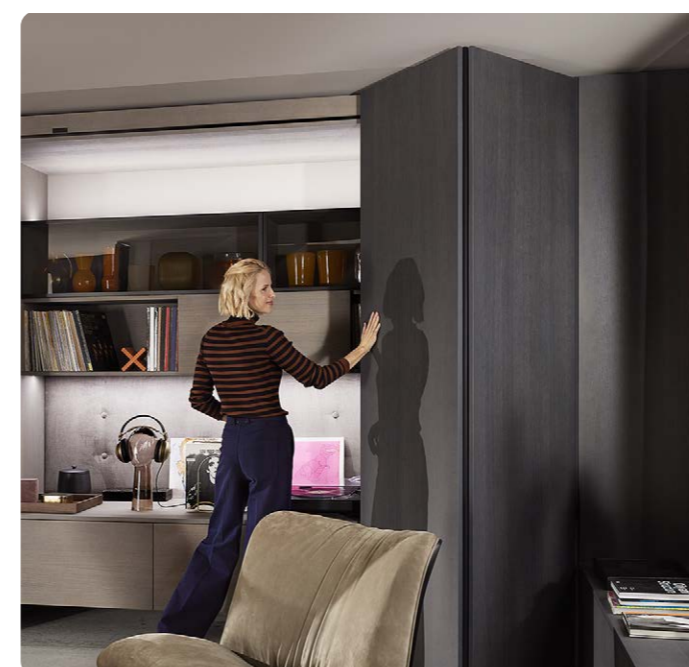

Montážní sada

> sada obsahuje:

- 7a 1x uchycení kolejnice
- 7b 1x krytka uchycení kolejnice
- 7c 2x čep pro uchycení kolejnice
- 1x podpěra dveří na straně dělicí bočnice
- 7e 1x dveřní podpěra pro stranu zavírání korpusu, včetně krytky*

* Tato položka je v přehledu komponent - Čelo.

> barva: černá

PRODUKT	VLEVO	VPRAVO
montážní sada	901958	901959