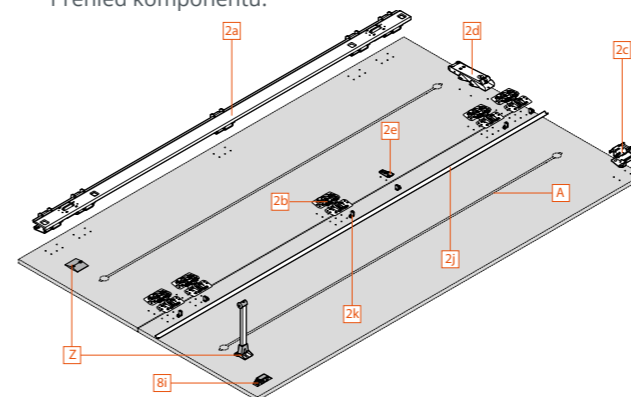

ČELO dvoukřídlých dveří

Přehled komponentů:

Sada nosníků pro závěsy s TIP-ON

> sada obsahuje:

- 2a 1x lišta pro závěsy
- 2b 5x středový závěs
- 2c 1x závěs vozíku
- 2d 1x jednotka TIP-ON pro dvířka
- 2e 1x podpěrka pro krycí lištu dveří
- 2f 1x nosník pro závěsy
- 2i 1x krycí lišta pro kapsu včetně 5 upevňovacích prvků*
- 2j 1x krycí lišta dveří, černá*
- 2k 6x uchycení pro krycí lištu dveří

* Tyto položky jsou v přehledu komponentů - Kapsa.

VÝŠKA KAPSY (MM)	VLEVO	VPRAVO
1 807 - 1 956	901977	901978
1 957 - 2 106	901979	901980
2 107 - 2 256	901981	901982
2 257 - 2 406	901983	901984
2 407 - 2 556	901985	901986
2 557 - 2 706	901987	901988
2 707 - 2 856	901989	901990
2 857 - 2 999	901991	901992