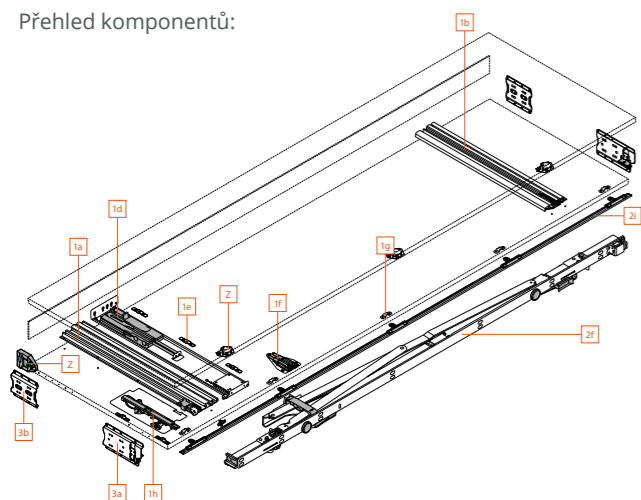

### Montážní sada

- > sada včetně komponentů pro uchycení kolejničky a krycího čela i za jednokřídlými dveřmi

> sada obsahuje:

- 6d 1x uchycení pro krycí čelo kolejničky
- 6f 1x distanční podložka
- 7a 1x uchycení kolejničky
- 7b 1x krytka uchycení kolejničky
- 7c 2x čep pro uchycení kolejničky
- 8a 1x prodloužení kolejničky
- 8d 1x spojovací čep kolejničky
- 8e 1x krytka pro spojovací čep kolejničky
- 8i 1x podpěra dveří proti sobě\*
- 8f 1x podpěrný úhelník pro seřízení a nastavení hloubky

\* Tato položka je v přehledu komponent - Čelo.

> barva: černá

SVĚTLÁ ŠÍŘKA V SESTAVĚ PRO JEDNOKŘÍDLÉ DVEŘE (MM)	VLEVO	VPRAVO
600	901961	901962
700	901963	901964
800	901965	901966

## KAPSA jednokřídlých dveří

Přehled komponentů: