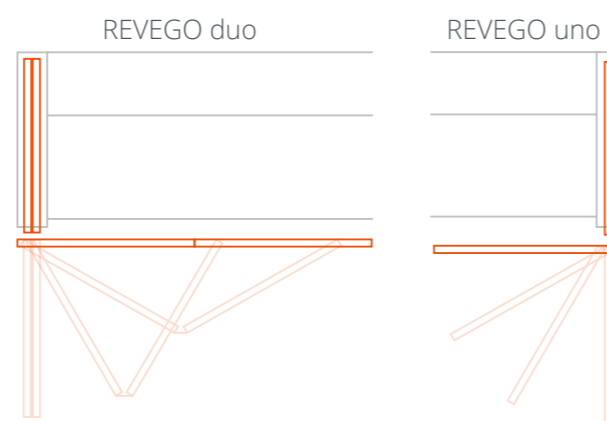

# POCKET SYSTÉM POSUVNÝCH DVEŘÍ REVEGO

- > Pocket systém posuvných dveří s plně integrovanou technologií
- > plně otevíratelná čela se schovávají do vlastního úzkého korpusu, takzvané kapsy, v zavřeném stavu čela zcela kapsu zakrývají
- > **jednokřídlé (REVEGO uno) nebo dvoukřídlé provedení (REVEGO duo)** lze individuálně kombinovat
- > dvoukřídlé dveře mohou mít šířku 450 až 750 mm a jednokřídlé dveře 450 až 900 mm a mohou být vysoké 1 800 až 3 000 mm
- > při síle čela až 26 mm může být hmotnost jedné dveří až 35 kg

## REVEGO uno

- > pocket systém pro jednokřídlé dveře, které se díky integrované technologii schovávají do úzkého korpusu, v pravém nebo levém provedení
- > součástí systému:
  - kapsa jednokřídlých dveří
  - čelo jednokřídlých dveří