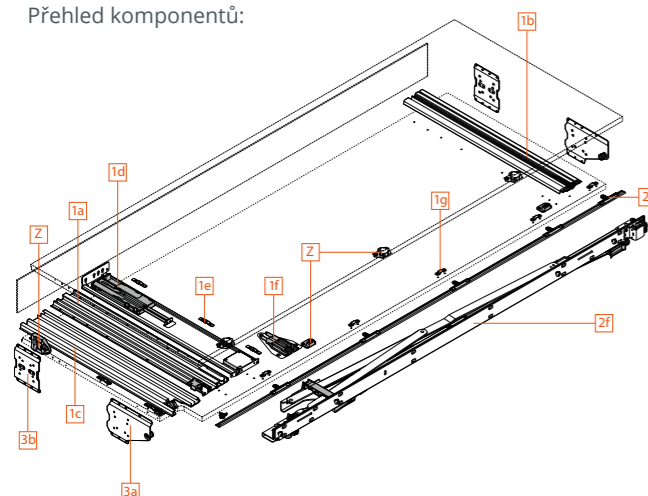

REVEGO duo + duo

- > kombinace dvou dvoukřídlých dveří pravých a levých
- > počet čel: 4
- > montážní šířka: 1 800 - 3 000 mm
- > šířka čela: 442 - 748 mm
- > světlá šířka korpusu: až 2 700 mm

MONTÁŽNÍ NÁVOD

KAPSA dvoukřídlých dveří

Přehled komponentů:

Provedení:
dvoje dvoukřídlé dveře

Příklad objednávání:

Dvoje dvoukřídlé dveře - objednávejte dvakrát komponenty kapsy, čela a kolejniče dvoukřídlých dveří v provedení „vlevo“ a „vpravo“, montážní sadu ke kolejničům stačí objednat pouze jednou.

Sada vodičích lišt s TIP-ON

- > sada komponentů pro kapsu pro posuvné dveře v pravém nebo levém provedení

> sada obsahuje:

- 1a 1x vodič lišta pro kapsu nahoře
- 1b 1x vodič lišta pro kapsu dole
- 1c 1x vodič lišta
- 1d 1x jednotka TIP-ON pro kapsu
- 1e 6x upevňovací svorky
- 1f 1x jednotka BLUMOTION pro kapsu
- 1g 5x držák krycí lišty pro kapsu

DÉLKA (MM)	MIN. HLOUBKA KAPSY (MM)	VLEVO	VPRAVO
450	550	901967	901968
525	625	901969	901970
600	700	901971	901972
675	775	901973	901974
750	850	901975	901976

Ochrana proti oděru

- > pro sílu čela od 23 mm
- > balení obsahuje 3x ochranu proti oděru vnějšího boku kapsy a 2x ochranu proti oděru vnitřního boku kapsy
- > doporučené příslušenství

TIP

PRODUKT	KÓD
ochrana	901996