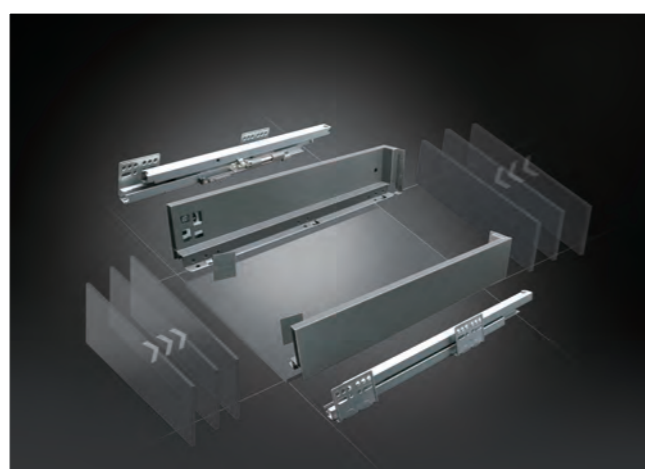

”

...představujeme

Pro rok 2021 jsme zařadili do našeho portfolia zásuvkové boxy značky LEVEL, které vynikají svým designem a nadstandardní kvalitou.

Jsou rozděleny do dvou základních produktových řad: SPACE PRO je zásuvka s ultratenkým bokem splňující nejvyšší technické standardy dnešní doby s velmi atraktivním designem LEVEL BOX je zaměřen na tradiční design a ověřenou kvalitu

**SPACE PRO**

- ultratenké provedení bočnic
- tloušťka bočnice 13 mm
- synchronizovaný plnovýsuv s tlumením
- nosnost 40 kg
- certifikace na 60.000 cyklů
- regulace v šesti osách včetně naklápění čela
- možnost vnitřní zásuvky ve všech výškách

MONTÁŽNÍ NÁVOD

**LEVEL BOX**

- tradiční design
- synchronizovaný plnovýsuv s tlumením
- nosnost 40 kg
- certifikace: 60.000 cyklů
- regulace ve čtyřech osách
- možnost vnitřní zásuvky ve všech výškách

MONTÁŽNÍ NÁVOD