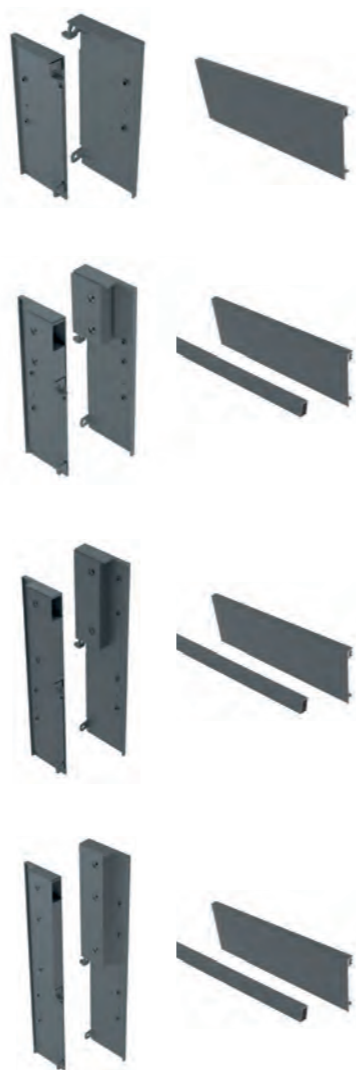

### Komponenty pro vnitřní zásuvku SPACE PRO

VÝŠKA [MM]	DETAIL	POPIS	BARVA	KÓD
84		držák čela	bílá	796775
			antracit	796776
	přední panel	bílá	796769	
		antracit	796770	
116		držák čela	bílá	796777
			antracit	796778
	přední panel	bílá	796771	
		antracit	796772	
	reling příčný	bílá	796773	
		antracit	796774	
167		držák čela	bílá	796779
			antracit	796780
	přední panel	bílá	796769	
		antracit	796770	
	reling příčný	bílá	796773	
		antracit	796774	
199		držák čela	bílá	796781
			antracit	796782
	přední panel	bílá	796769	
		antracit	796770	
	reling příčný	bílá	796773	
		antracit	796774	