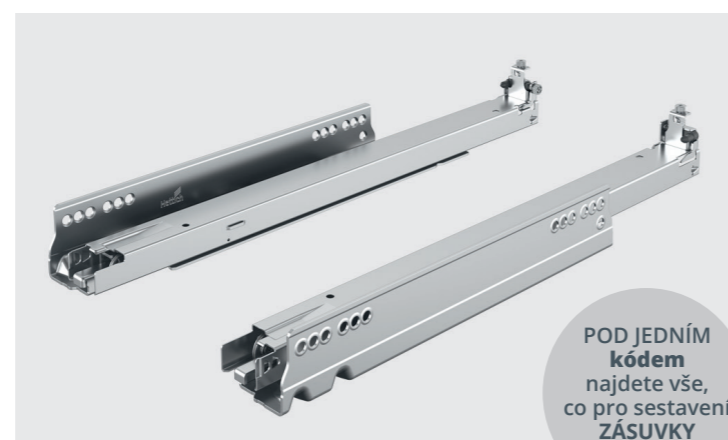

1 pár spojek

Lze dokoupit volitelné seřízení hloubky:

Sada L+P

809274

POD JEDNÍM
KÓDEM
najdete vše,
co pro sestavení
ZÁSUVKY
potřebujete

Nejběžnější varianty objednáte snadno v sadách:

Actro 5D Silent System			
	délka	sada	nosnost
	400 mm	832508	40 kg
	450 mm	832509	40 kg
	500 mm	832510	40 kg
	550 mm	832511	40 kg
	600 mm	832512	70 kg