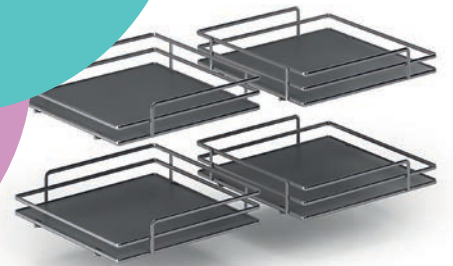

INOXA

dřevotrust®
PRO NÁBYTE INTERIÉ STAVBU A REMESLO