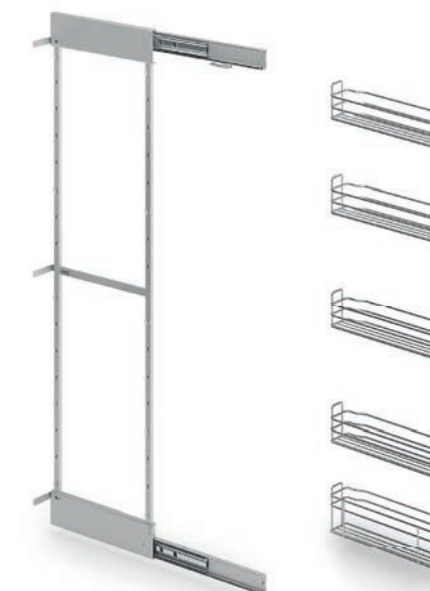

INOXA

ÚZKÁ POTRAVINOVÁ SKŘIŇ

Úzká potravinová skříň včetně 5 celodrátených košů

Plnovýsuv včetně tlumení.

Možnost levostranné i pravostranné montáže.

Hloubka korpusu: min. 460 mm

Šířka korpusu: 150 mm

Provedení košů: celodrátené

Povrchová úprava košů: chrom

Povrchová úprava rámu: světle šedá, RAL 7035

Nosnost: 50 kg

Součástí balení:

- sada 5 ks celodrátených košů (57 x 460 mm)
- výsuvný mechanismus s 2 ks plnovýsuvů včetně tlumení
- 3 ks čelního kování pro úchyt dveří

MONTÁŽNÍ
NÁVOD

PRODUKTOVÝ
LIST

POVRCHOVÁ ÚPRAVA KOŠŮ KÓD

chrom

662704

INOXA

POTRAVINOVÁ SKŘIŇ INOXA 5202

Potravinová skříň složená ze 4 samostatných výsuvných drátěných polic s plým dnem