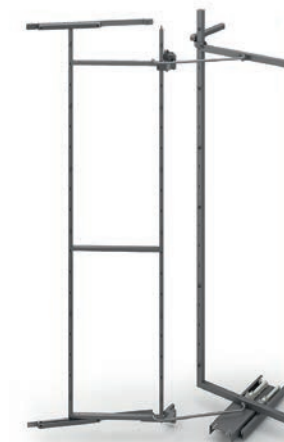

Součástí balení:

- vnitřní a vnější rám
- plnovýsuvný mechanismus včetně tlumení
- 6 ks vnitřních a 6 ks vnějších košů

VIDEO
MONTÁŽNÍ
NÁVOD

MONTÁŽNÍ
NÁVOD

PRODUKTOVÝ
LIST