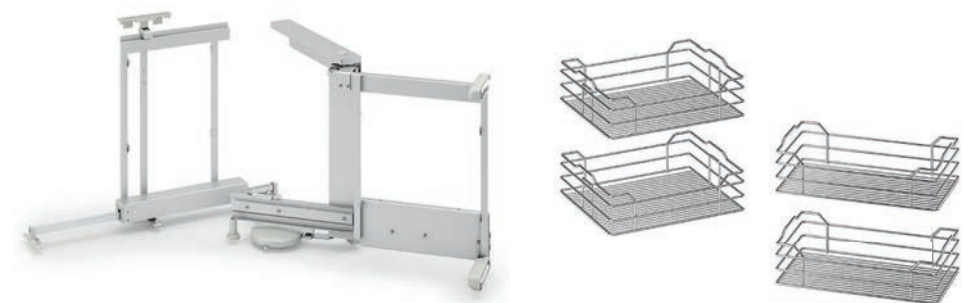

Sada obsahuje:

- plnovýsuvný mechanismus
- sadu 4 ks košů celodrátených / s plným dnem (dle provedení košů)

PRODUKTOVÝ
LIST