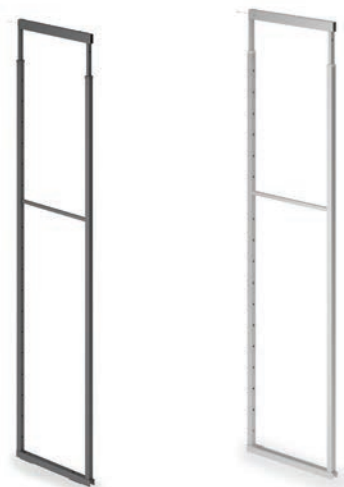

Rám

Rám pro výsuvnou potravinovou skříň 852 / 859

potravinovou skříň je nutno seskládat z dílčích komponent: rám, koše, čelní kování, výsuv s tlumením

Hloubka korpusu: min. 480 mm

Šířka korpusu: min. 150 - 450 mm (dle provedení)

Vnitřní výška korpusu: 1 170 - 2 185 mm

Povrchová úprava rámu: světle šedá, RAL 7035; titanium, RAL 7043 (dle provedení)

PROVEDENÍ	VNITŘNÍ VÝŠKA KORPUSU (MM)	POVRCHOVÁ ÚPRAVA RÁMU	KÓD
B	1 170 - 1 520	světle šedá	830348
		titanium	830349
M	1 515 - 1 865	světle šedá	830350
		titanium	830351
A	1 860 - 2 185	světle šedá	830352
		titanium	830353