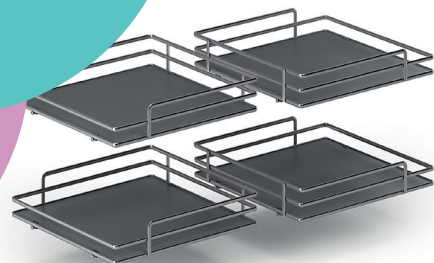

INOXA

dřevotrust®
PRO NÁBYTE INTERIÉ STAVBU A REMESLO