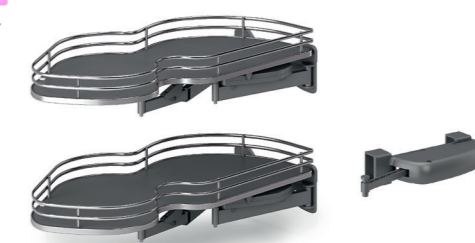

Součást balení:

- 2 ks ramen
- 2 ks rohových polic (ledvinky)
- 1 ks šablony pro předvrtání děr
- možnost doobjednání tlumení pro rohovou polici COMBIS II

VIDEO
MONTÁŽNÍ
NÁVOD

MONTÁŽNÍ
NÁVOD

PRODUKTOVÝ
LIST