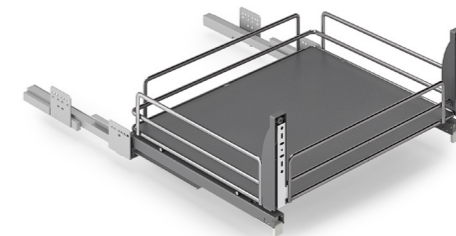

POVRCHOVÁ ÚPRAVA KOŠŮ	BARVA POLICE	ŠÍŘKA KORPUSU (MM)	KÓD
chrom	bílá	400	830307
		500	830309
		600	830311
titanium (černý nikl)	titanium, RAL 7043	400	830308
		500	830310
		600	830312