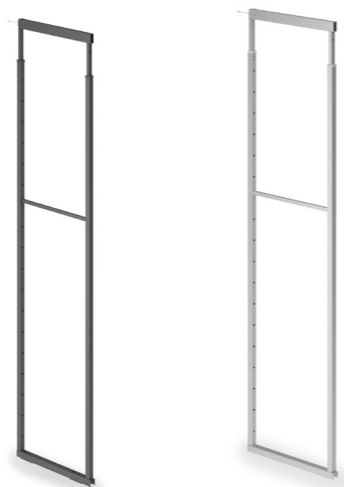

Rám

Rám pro výsuvnou potravinovou skříň 852 / 859

potravinovou skříň je nutno seskládat z dílčích komponent: rám, koše, čelní kování, výsuv s tlumením

Hloubka korpusu: min. 480 mm

Šířka korpusu: min. 150 - 450 mm (dle provedení)

Vnitřní výška korpusu: 1 170 - 2 185 mm

Povrchová úprava rámu: světle šedá, RAL 7035; titanium, RAL 7043 (dle provedení)

PROVEDENÍ	VNITŘNÍ VÝŠKA KORPUSU (MM)	POVRCHOVÁ ÚPRAVA RÁMU	KÓD
B	1 170 - 1 520	světle šedá	830348
		titanium	830349
M	1 515 - 1 865	světle šedá	830350
		titanium	830351
A	1 860 - 2 185	světle šedá	830352
		titanium	830353