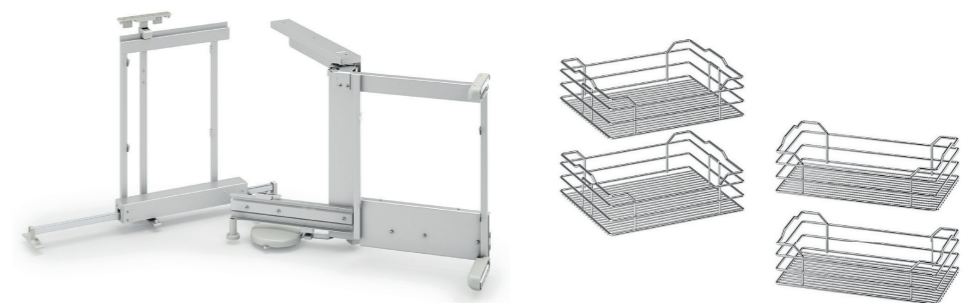

Sada obsahuje:

- plnovýsuvný mechanismus
- sadu 4 ks košů celodrátených / s plným dnem (dle provedení košů)