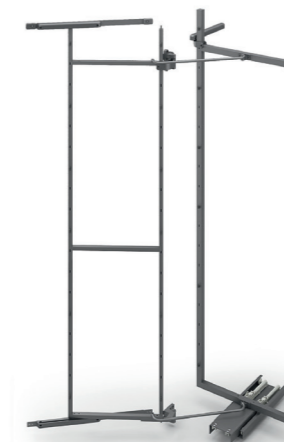

Součástí balení:

- vnitřní a vnější rám
- plnovýsuvný mechanismus včetně tlumení
- 6 ks vnitřních a 6 ks vnějších košů

VIDEO
MONTÁŽNÍ
NÁVOD

MONTÁŽNÍ
NÁVOD

PRODUKTOVÝ
LIST