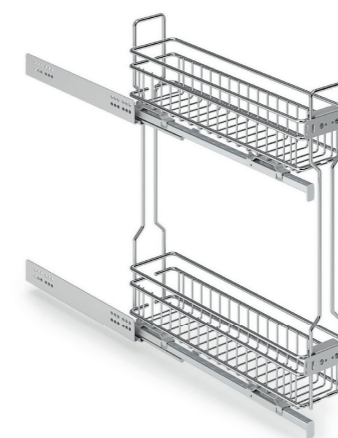

Rozdělovač lahví pro spodní drátěné koše GOLD/QUADRO nutno objednat samostatně.

KÓD

838205

HLOUBKA SKŘÍŇKY (MM)	ŠÍŘKA KORPUSU (MM)	PROVEDENÍ VÝSUVU	KÓD
455	150	L	694112
		P	694111
	200	L	694114
		P	694113
506	150	L	347252
		P	347251
	200	L	347254
		P	347253