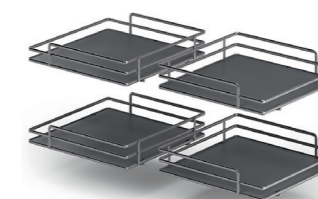

Nosnost: 10 kg / 1 koš, tj. 40 kg / sada 4 košů

Sada obsahuje:

- plnovýsuvný mechanismus včetně tlumení
- 4 ks košů s plným dnem

Nejlepší
využití rohové
skříňky

MONTÁŽNÍ
NÁVOD

VIDEO
MONTÁŽNÍ
NÁVOD

PRODUKTOVÝ
LIST