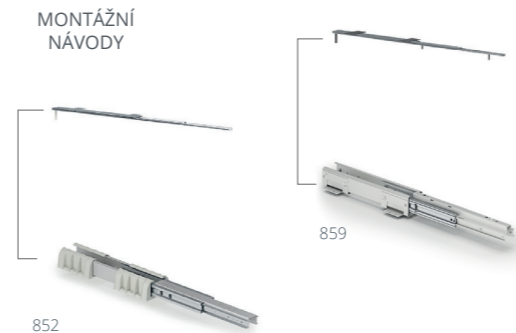

Sada obsahuje:

- 1 ks rámu,
- čelní kování (dle výšky koše A = 3 ks, M/B = 2 ks),
- 1 ks výsuvu 852/859 s integrovaným tlumením (dle provedení: celodráťová 852, plné dno 859),
- koše dle výšky rámu (3, 4 nebo 5 ks).

V případě, že nenajdete sadu pro
potřebný rozměr, seskládejte
skříně 852 nebo 859 z jednotlivých
komponent.