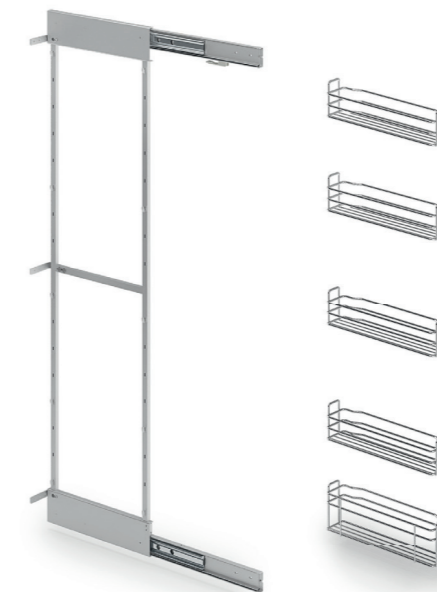

POVRCHOVÁ ÚPRAVA KOŠŮ KÓD

chrom

662704