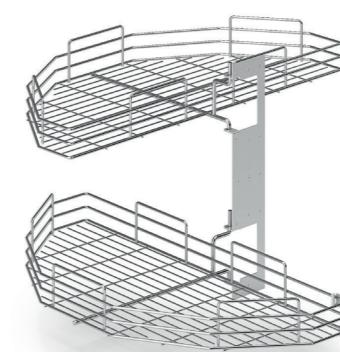

POVRCHOVÁ ÚPRAVA KOŠŮ	MIN. ŠÍŘKA KORPUSU (MM)	MIN. ŠÍŘKA DVÍŘEK (MM)	KÓD
chrom	800	450	830317
šedá			830318