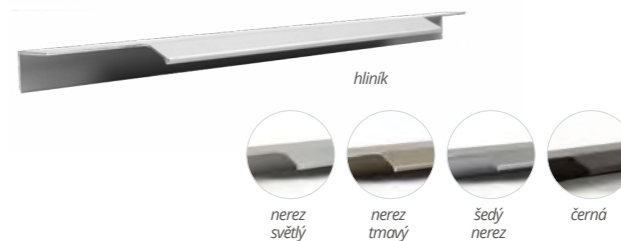

Profilové úchytky

ROZMĚR	PROVEDENÍ	POVRCH
	UK2	hliník, černá matná
	UK4	hliník, černá matná
dostupné rozměry: 196, 246, 296, 346, 396, 446, 496, 546, 596, 696, 796, 896, 996 a 1 196	UK5	hliník, nerez, černá matná
	UK7	hliník, nerez, nerez lakovaný, černá
	UK8	hliník, světlý nerez, tmavý nerez, chrom, černá
	UK8N	hliník, světlý nerez, tmavý nerez, chrom, černá
	UK9	hliník, světlý nerez, tmavý nerez, šedý nerez, černá

UK2, UK4 a UK5 je možné zakoupit také jako úchytný profil v délce 3 m.

Všechny profilové úchytky lze lakovat do libovolné barvy vzorníku RAL. V rámci lakování nabízíme také vysoce odolný povrch IGP v černé barvě. V případě zájmu o úchytné profily se obraťte na naše produktové oddělení.

UK 2

UK 4

UK 5

UK 7

UK 8

UK 8n

UK 9