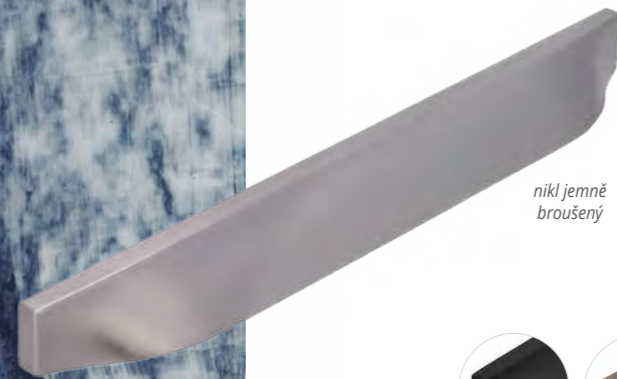

Kaira

nikl jemně broušený

černá matná

starozlatá

ROZTEČ	POVRCH	KÓD
64	černá matná	D787879
	nikl jemně broušený	D787881
	starozlatá	D787882
	železo broušené	D787883
160	černá matná	D787870
	nikl jemně broušený	D787872
	starozlatá	D787873
	železo broušené	D787874
320	černá matná	D787875
	nikl jemně broušený	D787877
	starozlatá	D787878