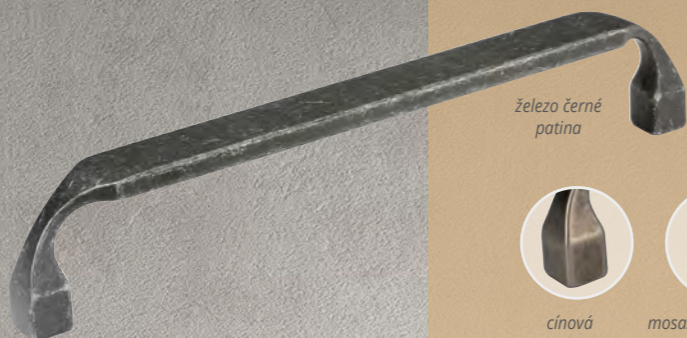

Veronica

ROZTEČ	POVRCH	KÓD
128	nikl broušený	D365353

classic design

Zaira

železo černé patina

čínová

mosaz ručně broušená

ROZTEČ	POVRCH	KÓD
160	železo černé patina	D753253
	čínová	D787905
	mosaz ručně broušená	D787906