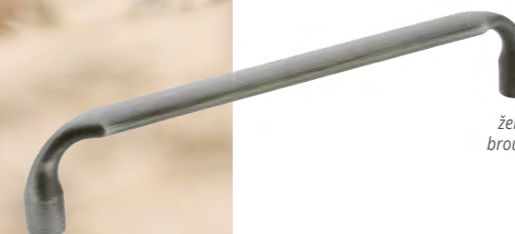

Lima

ROZTEČ	POVRCH	KÓD
160	železo broušené	D787886
	antracit lesklý	D787884
	nikl jemně broušený	D787885

classic design

dřevotrúst®