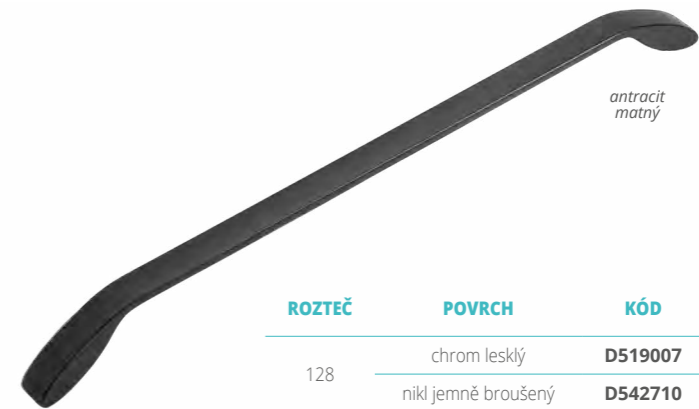

Neiva

ROZTEČ	POVRCH	KÓD
128	chrom lesklý	D519007
	nikl jemně broušený	D542710
160	antracit lesklý	D655806
	antracit matný	D642404
	chrom lesklý	D748779
192	nikl jemně broušený	D539594
	chrom lesklý	D530413
320	nikl jemně broušený	D527316
	antracit lesklý	D754619
	antracit matný	D660995
320	chrom lesklý	D519006
	nikl jemně broušený	D532153