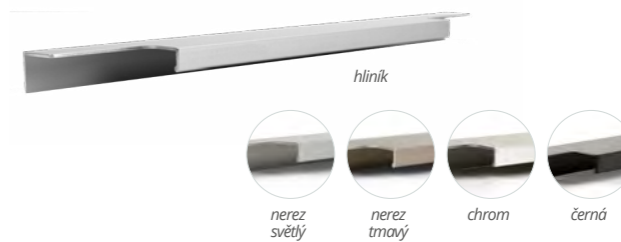

Profilové úchytky

ROZMĚR	PROVEDENÍ	POVRCH
	UK2	hliník, černá matná
	UK4	hliník, černá matná
dostupné rozměry: 196, 246, 296, 346, 396, 446, 496, 546, 596, 696, 796, 896, 996 a 1 196	UK5	hliník, nerez, černá matná
	UK7	hliník, nerez, nerez lakovaný, černá
	UK8	hliník, světlý nerez, tmavý nerez, chrom, černá
	UK8N	hliník, světlý nerez, tmavý nerez, chrom, černá
	UK9	hliník, světlý nerez, tmavý nerez, šedý nerez, černá

UK2, UK4 a UK5 je možné zakoupit také jako úchytný profil v délce 3 m.

Všechny profilové úchytky lze lakovat do libovolné barvy vzorníku RAL. V rámci lakování nabízíme také vysoce odolný povrch IGP v černé barvě. V případě zájmu o úchytné profily se obraťte na naše produktové oddělení.

UK 2

UK 4

UK 5

UK 7

UK 8

UK 8n

UK 9