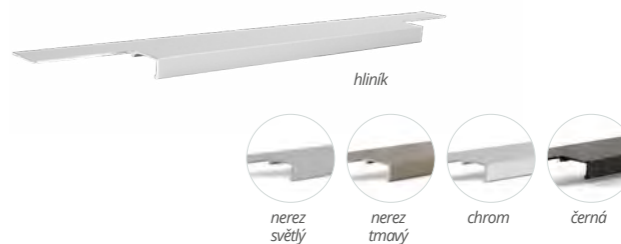

Profilové úchytky

ROZMĚR	PROVEDENÍ	POVRCH
	UK2	hliník, černá matná
	UK4	hliník, černá matná
dostupné rozměry: 196, 246, 296, 346, 396, 446, 496, 546, 596, 696, 796, 896, 996 a 1 196	UK5	hliník, nerez, černá matná
	UK7	hliník, nerez, nerez lakovaný, černá
	UK8	hliník, světlý nerez, tmavý nerez, chrom, černá
	UK8N	hliník, světlý nerez, tmavý nerez, chrom, černá
	UK9	hliník, světlý nerez, tmavý nerez, šedý nerez, černá

UK2, UK4 a UK5 je možné zakoupit také jako úchytný profil v délce 3 m.

Všechny profilové úchytky lze lakovat do libovolné barvy vzorníku RAL. V rámci lakování nabízíme také vysoce odolný povrch IGP v černé barvě. V případě zájmu o úchytné profily se obraťte na naše produktové oddělení.

UK 2

UK 4

UK 5

UK 7

UK 8

UK 8n

UK 9