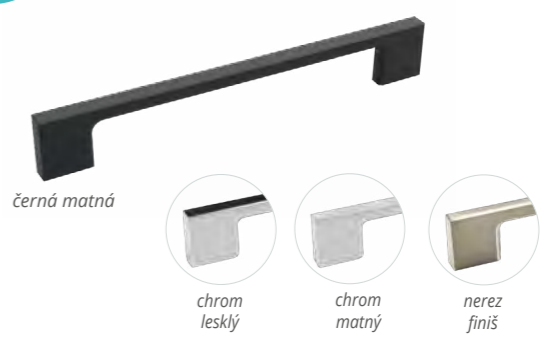

Tabita

černá matná

chrom lesklý

nikl broušený

ROZTEČ	POVRCH	KÓD
128	černá matná	D825678
	chrom lesklý	D825681
	nikl broušený	D825684
224	černá matná	D825679
	chrom lesklý	D825682
	nikl broušený	D825685
320	černá matná	D825680
	chrom lesklý	D825683
	nikl broušený	D825686

Ravenna

černá matná

nerez

ROZTEČ	POVRCH	KÓD
160	černá matná	D774524
	nerez	D774525

Belluno

černá matná

chrom lesklý

chrom matný