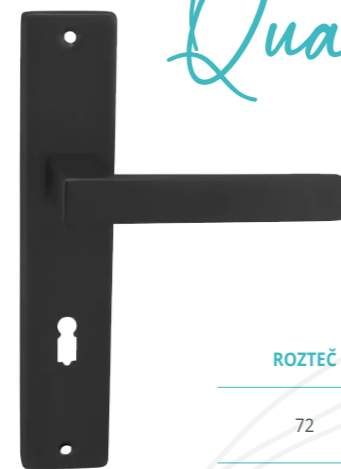

Quadra

černá matná

Dostupné varianty:

- BB
- PZ
- WC

ROZTEČ	POVRCH	BB
72	nerez broušený	D885825
	černá matná	D886703
90	nerez broušený	D885826
	černá matná	D886704