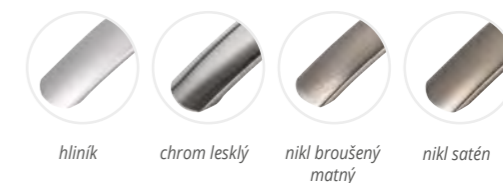

hliník

chrom lesklý

nikl broušený matný

nikl satén

ROZTEČ	POVRCH	KÓD
160	černá matná broušená	D825703
	hliník	D825699
	chrom lesklý	D825702
	nikl broušený matný	D825701
	nikl satén	D825700