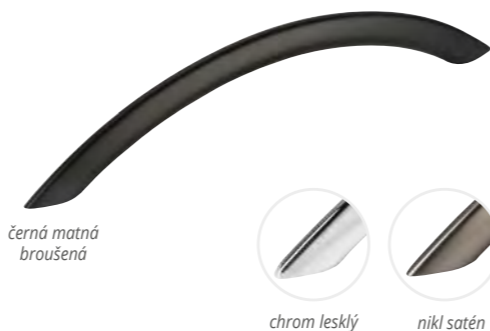

Leša

nikl jemně broušený

chrom lesklý

ROZTEČ	POVRCH	KÓD
160	nikl jemně broušený	D802105
	chrom lesk	D802104
224	nikl jemně broušený	D802107
	chrom lesk	D802106

Salome

černá matná broušená

chrom lesklý

nikl satén