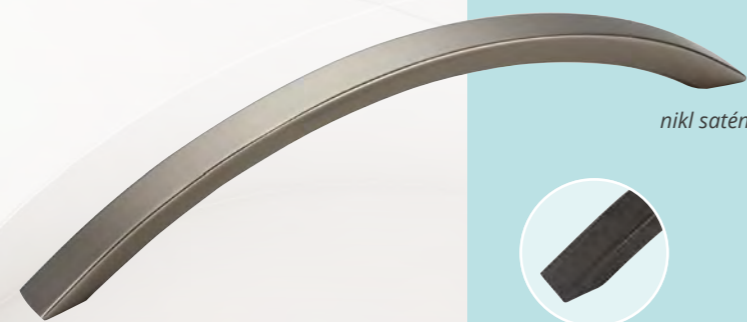

Lora

černá matná

ROZTEČ	POVRCH	KÓD
160	černá matná	D825725
	hliník	D825713
	chrom lesklý	D825722
	nikl broušený matný	D825719
	nikl satén	D825716
256	černá matná	D825726
	hliník	D825714
	chrom lesklý	D825723
320	nikl broušený matný	D825720
	nikl satén	D825717
	černá matná	D825727
	hliník	D825715
	chrom lesklý	D825724
320	nikl broušený matný	D825721
	nikl satén	D825718

inspiration

Marina

ROZTEČ	POVRCH	KÓD
160	chrom satén	D344327
	nikl broušený	D344326

Mia

ROZTEČ	POVRCH	KÓD
160	chrom satén	D413558
	nikl leštěný	D413560

Sára

ROZTEČ	POVRCH	KÓD
160	antracit lesklý	D647892
	chrom lesklý	D772698
	nikl jemně broušený	D567343
	železo broušené	D723340

Julie

ROZTEČ	POVRCH	KÓD
160	nikl broušený	D825689
	černá matná	D825687
	chrom lesklý	D825688