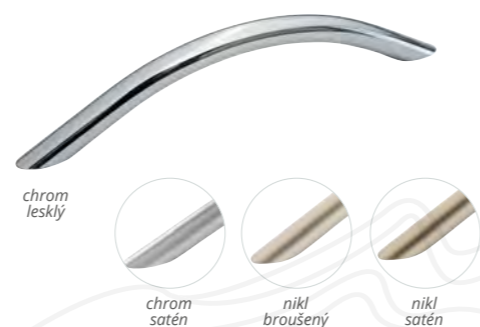

Beta

ROZTEČ	POVRCH	KÓD
96	chrom lesklý	D349279
	chrom satén	D349283
	nikl broušený	D349281
	nikl satén	D349285
128	chrom lesklý	D349280
	chrom satén	D349284
	nikl broušený	D349282
	nikl satén	D349286