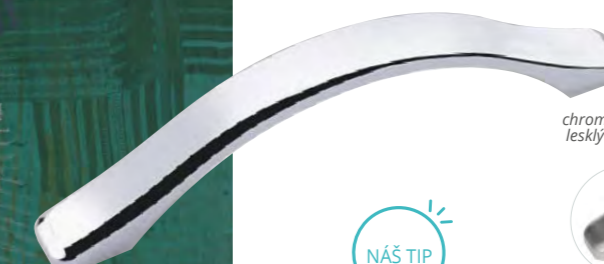

Serena

chrom satén

nikl broušený

SERENA

ROZTEČ	POVRCH	KÓD
96	chrom satén	D217250
	nikl broušený	D365349

Genoa

nerez finiš

chrom lesklý

ROZTEČ	POVRCH	KÓD
128	chrom lesklý	D160772
	nerez finiš	D160796

Lori

ALU efekt

chrom lesklý

nikl jemně broušený

ROZTEČ	POVRCH	KÓD
160	ALU efekt	D118448
	chrom lesklý	D571475
	nikl jemně broušený	D117939

Angela