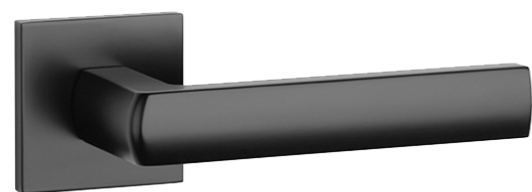

- BB
- PZ
- WC

chrom broušený

chrom lesklý

ROZETA	POVRCH	BB
kulatá, 7S	černá matná	D885867
	chrom broušený	D885869
	chrom lesklý	D885868

modern style

Hosta

Dostupné varianty:

- BB
- PZ
- WC