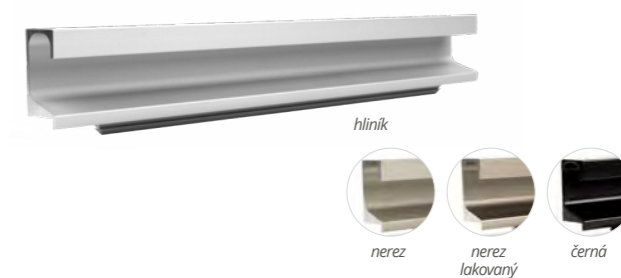

Profilové úchytky

ROZMĚR	PROVEDENÍ	POVRCH
	UK2	hliník, černá matná
	UK4	hliník, černá matná
dostupné rozměry: 196, 246, 296, 346, 396, 446, 496, 546, 596, 696, 796, 896, 996 a 1 196	UK5	hliník, nerez, černá matná
	UK7	hliník, nerez, nerez lakovaný, černá
	UK8	hliník, světlý nerez, tmavý nerez, chrom, černá
	UK8N	hliník, světlý nerez, tmavý nerez, chrom, černá
	UK9	hliník, světlý nerez, tmavý nerez, šedý nerez, černá

UK2, UK4 a UK5 je možné zakoupit také jako úchytný profil v délce 3 m.

Všechny profilové úchytky lze lakovat do libovolné barvy vzorníku RAL. V rámci lakování nabízíme také vysoce odolný povrch IGP v černé barvě. V případě zájmu o úchytné profily se obraťte na naše produktové oddělení.

UK 2

UK 4

UK 5

UK 7

UK 8

UK 8n

UK 9