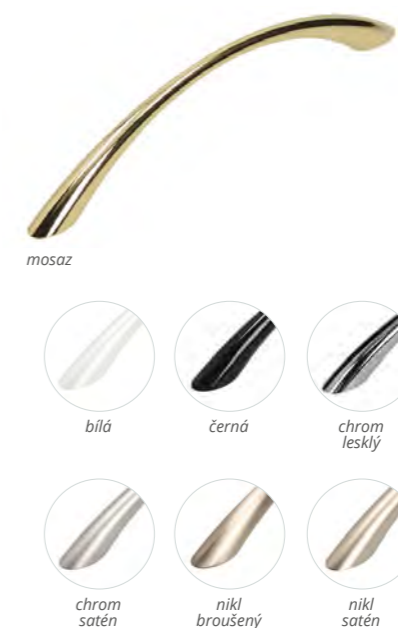

Maria

ROZTEČ	POVRCH	KÓD
96	bílá	D063635
	černá	D063634
	chrom lesklý	D063631
	chrom satén	D063633
	mosaz	D011514
	nikl broušený	D063632
128	nikl satén	D011515
	černá	D391043
	chrom lesklý	D056942
	chrom satén	D063630
	mosaz	D078124
	nikl broušený	D117401
	nikl satén	D097443