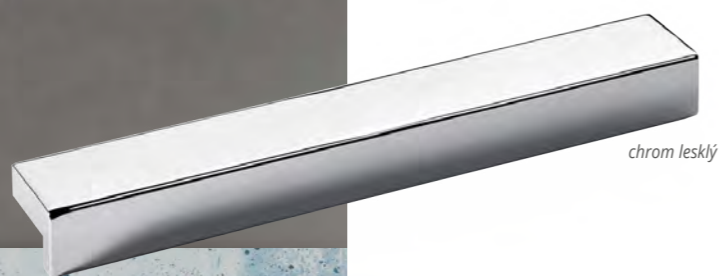

Medila

chrom lesklý

černá matná

ROZTEČ	POVRCH	KÓD
192	chrom lesklý	D802113
	černá matná	D843445
448	chrom lesklý	D802114
	černá matná	D843446
576/704	chrom lesklý	D802115
	černá matná	D836288

Rovigo

chrom lesklý