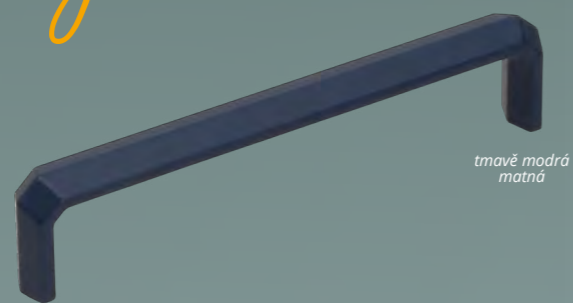

jasan

dub

ROZTEČ	POVRCH	KÓD
160	buk	D754601
	dub	D754600
	jasan	D754602

Mušle

buk

dub

ROZMĚR	POVRCH	KÓD
150 x 47	buk	D011904
	dub	D011914

Honey