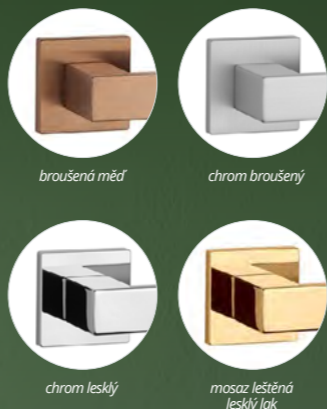

Dostupné varianty:

- BB
- PZ
- WC

ROZETA	POVRCH	BB
hranatá, 75	broušená měď	D885862
	černá matná	D885861
	chrom broušený	D885864
	chrom lesklý	D885863
	mosaz broušená lesklý lak	D885865
	mosaz leštěná lesklý lak	D885866