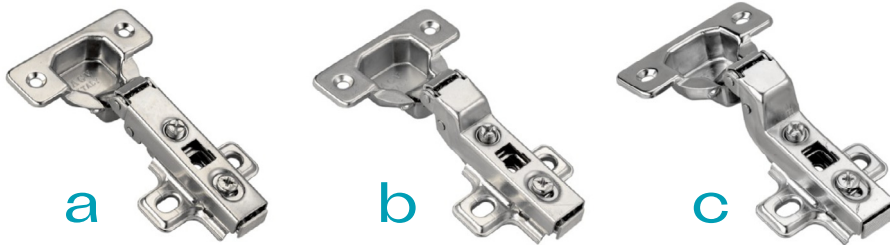

Obsah balení: bočnice (L+P), krytky (L+P), přichytky čela a zad, *
1 nebo 2 páry hranatých relingů (dle typu zásuvky)

Délka panelu 1200mm.
Délka příčného relingu 1200mm

Závěs Level Slide on s podložkou

- úhel otevření 105°
- slide-on
- vrtání montážních otvorů 45 x 9,5 mm
- průměr misky 35 mm

Kód	Typ	Podložka	Obrázek
862777	naložený	H2, vrut	A
862778	polonaložený		B
862779	vložený	H4, vrut	C

Obsah balení: závěs + podložka

Závěs Level Slide on úhlové s podložkou

- úhlové závěsy 30°, 45°, 90°, 135°, 165°
- slide-on
- vrtání montážních otvorů 45 x 9,5 mm
- průměr misky 35 mm

Kód	Typ	Podložka	Obrázek
862783	30°	H2, vrut	A
862782	45°		B
862784	90°		C
862781	135°		D
862780	165°	H0, vrut	E

Obsah balení: závěs + podložka

Závěs Level Clip klip s podložkou

- úhel otevření 105°
- clip
- vrtání montážních otvorů 45 x 9,5 mm
- průměr misky 35 mm