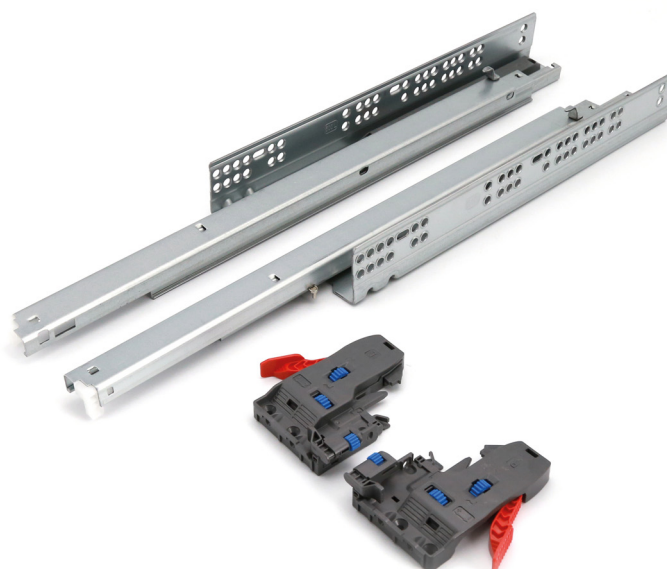

Kód	Délka [mm]
774110	250
774111	300
774112	350
774113	400
774114	450
774115	500
774116	550
774117	600
774118	650
774119	700
033340	800

Skrytý plnovýsuv s tlumením Level Slide Wood

- 100% výsuv s integrovaným tlumením
- nabízené délky 300 - 550 mm
- tloušťka korpusu zásuvky až 19 mm
- 3D přichyty čela
- nosnost 35 kg
- certifikace SGS 50.000 cyklů

MONTAŽNÍ NÁVOD

Kód	Délka [mm]
834466	300
834467	350
834468	400
834469	450
834470	500
834471	550

Zásuvkový box SPACE PRO

LEVEL BOX PRO
SPACE
BY LEVEL SLIDE

- synchronizovaný plnovýsuv s tlumením
- ultratenké provedení bočnic
- tloušťka bočnice 13 mm
- regulace v šesti osách včetně naklápění čela
- možnost vnitřní zásuvky ve všech výškách
- nosnost 40 kg
- certifikace 60 000 cyklů