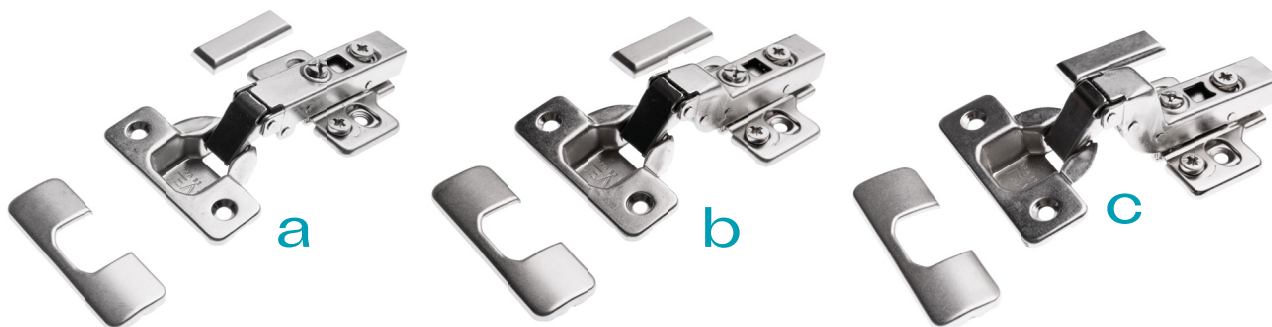

Závěs Level Clip s tlumením a 3d regulací

- úhel otevření 105°
- clip s tlumením a 3D regulací
- 3D excentrická podložka H0 na vrut nebo na eurošroub
- vrtání montážních otvorů misky 45 x 9,5 mm
- průměr vrtání misky 35 mm