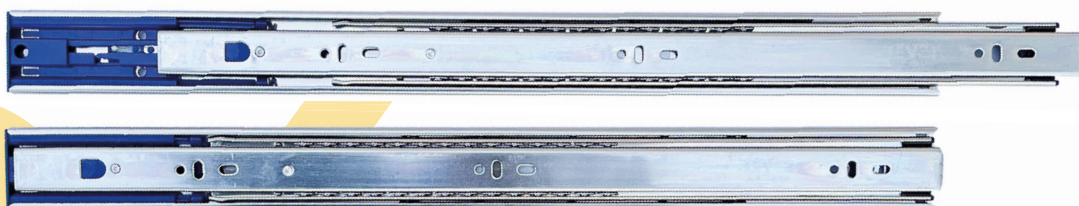

Kuličkový plnovýsuv Level „push to open“

- plnovýsuv „PUSH“ pro bezúchytkové otevírání
- nabízené délky 300 - 600 mm
- odpočet pro výsuv 26 mm (13 + 13 mm)
- tloušťka materiálu 1,2 x 1,2 x 1,4 mm
- nosnost 45 kg
- certifikace SGS

Kód	Délka [mm]
826995	300
826996	350
826997	400
826998	450
826999	500
827000	550
827001	600