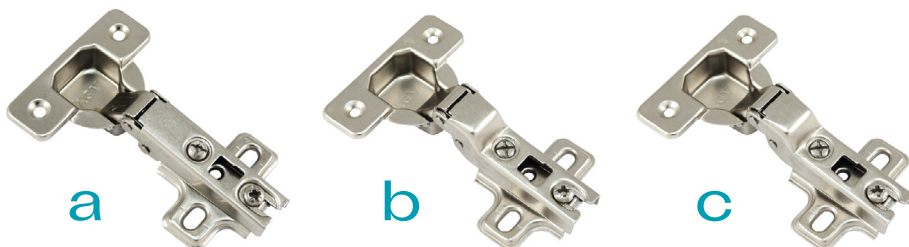

Obsah balení: bočnice (L+P), krytky (L+P), přichytky čela a zad

*Délka panelu 1200mm. Délka příčného relingu 1200mm

Zásuvkový box LEVEL

LEVEL BOX®

- BY LEVEL SLIDE -

MONTÁŽNÍ NÁVOD

- synchronizovaný plnovýsuv s tlumením
- tradiční design
- dodáváno s hranatými relingy
- regulace ve čtyřech osách
- možnost vnitřní zásuvky ve všech výškách
- nosnost 40 kg
- certifikace 60 000 cyklů

ZÁSUVKOVÉ BOXY

ZÁSUVKA SADA				KOMPONENTY PRO VNITŘNÍ ZÁSUVKU					
Výška (mm)	Délka (mm)	ZÁSUVKA		DRŽÁK ČELA		PŘEDNÍ PANEĽ		RELING PŘÍČNÝ	
		bílá	šedá	bílá	šedá	bílá	šedá	bílá	šedá
84	300	796675	796693	796716	796715	796712	796711	-	-
	350	796676	796694						
	400	796677	796695						
	450	796678	796696						
	500	796679	796697						
	550	796680	796698						
135	300	796681	796699	796718	796717	796712	796711	-	-
	350	796682	796700						
	400	796683	796701						
	450	796684	796702						
	500	796685	796703						
	550	796686	796704						
199	300	796687	796705	796720	796719	796712	796711	796714	796713
	350	796688	796706						
	400	796689	796707						
	450	796690	796708						
	500	796691	796709						
	550	796692	796710						

Obsah balení: bočnice (L+P), krytky (L+P), přichytky čela a zad, *
1 nebo 2 páry hranatých relingů (dle typu zásuvky)

Délka panelu 1200mm.
Délka příčného relingu 1200mm

Závěs Level Slide on s podložkou

- úhel otevření 105°
- slide-on
- vrtání montážních otvorů 45 x 9,5 mm
- průměr misky 35 mm

Kód	Typ	Podložka	Obrázek
862777	naložený	H2, vrut	A
862778	polonaložený		B
862779	vložený	H4, vrut	C

Obsah balení: závěs + podložka

Závěs Level Slide on úhlové s podložkou

- úhlové závěsy 30°, 45°, 90°, 135°, 165°
- slide-on
- vrtání montážních otvorů 45 x 9,5 mm
- průměr misky 35 mm