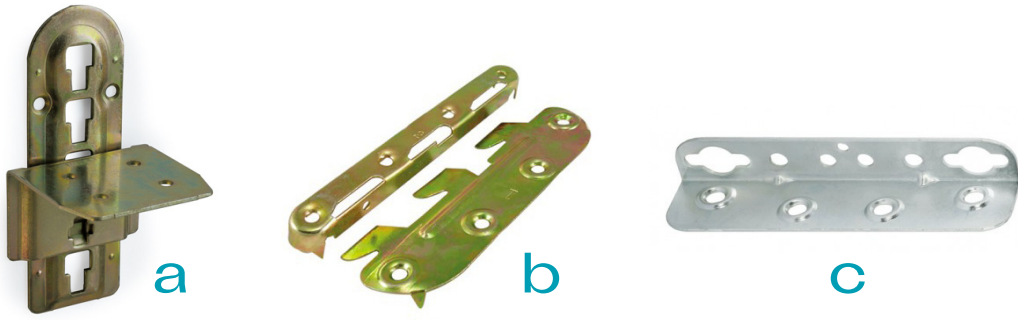

- nasazovací plastový kryt
- ocelová konzole s předvrtanými otvory

Kód		Velikost (mm)
Bílá	Hnědá	
015542	29241	120
799922	799970	180
015523	15504	240

Konzole skrytá

Kód	Průměr x délka (mm)	Nosnost / pár	Obrázek
865025	9 x 140	12	A
865026	10 x 100	12	
865027	10 x 145	15	
300146	12 x 120	15	
300147	14 x 120	25	
300148	14 x 140	25	
300145	11 x 110	10	
865028	14 x 165	30	B

Spojovací kování na postele

Kód	Model	Specifikace	Obrázek
887684	610	2 ks, dlouhý úhelník	A
887682	612	8 ks	B
887683	616	1 ks	C

Protiskluzová podložka

- protiskluzové podložky se vyznačují zejména vysokou odolností proti skluzu, funkčním povrchem a snadným čištěním
- čistí se běžně dostupnými prostředky, suší a opět se umísťují na své místo
- i po několika čistících cyklech si rohože udržují své protiskluzové vlastnosti
- vhodné jsou zejména k umístění do zásuvek a potravinových skříní
- **délka návinu: 20 bm – krácení možné po celých metrech**