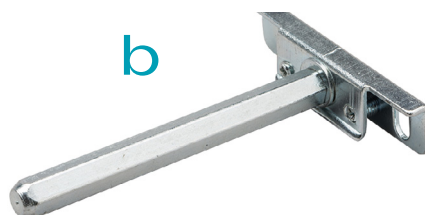

Konzole skrytá

Kód	Průměr x délka (mm)	Nosnost / pár	Obrázek
865025	9 x 140	12	A
865026	10 x 100	12	
865027	10 x 145	15	
300146	12 x 120	15	
300147	14 x 120	25	
300148	14 x 140	25	
300145	11 x 110	10	
865028	14 x 165	30	B