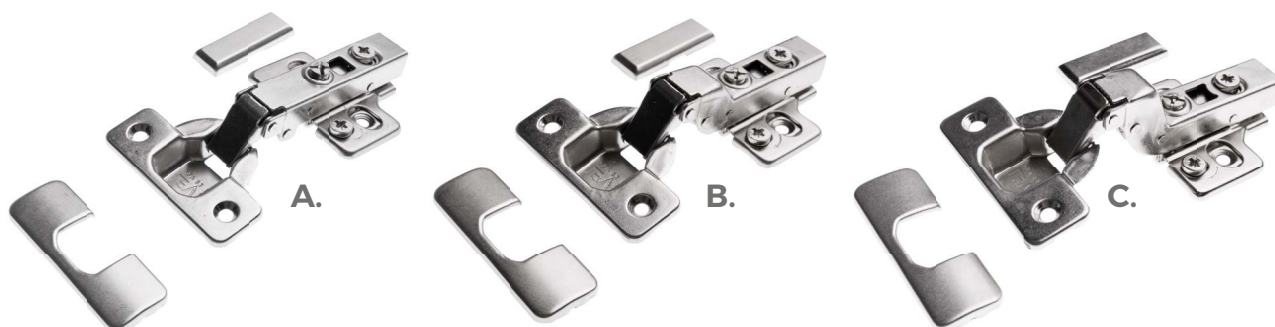

## KULIČKOVÝ PLNOVÝSUV LEVEL

- 100% výsuv
- nabízené délky 250-700 mm
- tradiční design, prověřená kvalita
- nosnost 40 kg

KÓD	DÉLKA [MM]
774110	250
774111	300
774112	350
774113	400
774114	450
774115	500
774116	550
774117	600
774118	650
774119	700

## ZÁVĚS LEVEL CLIP S TLUMENÍM A 3D REGULACÍ

- úhel otevření 105°
- clip s tlumením a 3D regulací
- 3D excentrická podložka H0 na vrut
- součástí sady jsou krytky misky a ramínka závěsu

KÓD	SÍLA N	MODEL	OBRÁZEK
777540	naložený	H0, vrut, 3D	A.
777543	polonaložený	H0, vrut, 3D	B.
777544	vložený	H0, vrut, 3D	C.