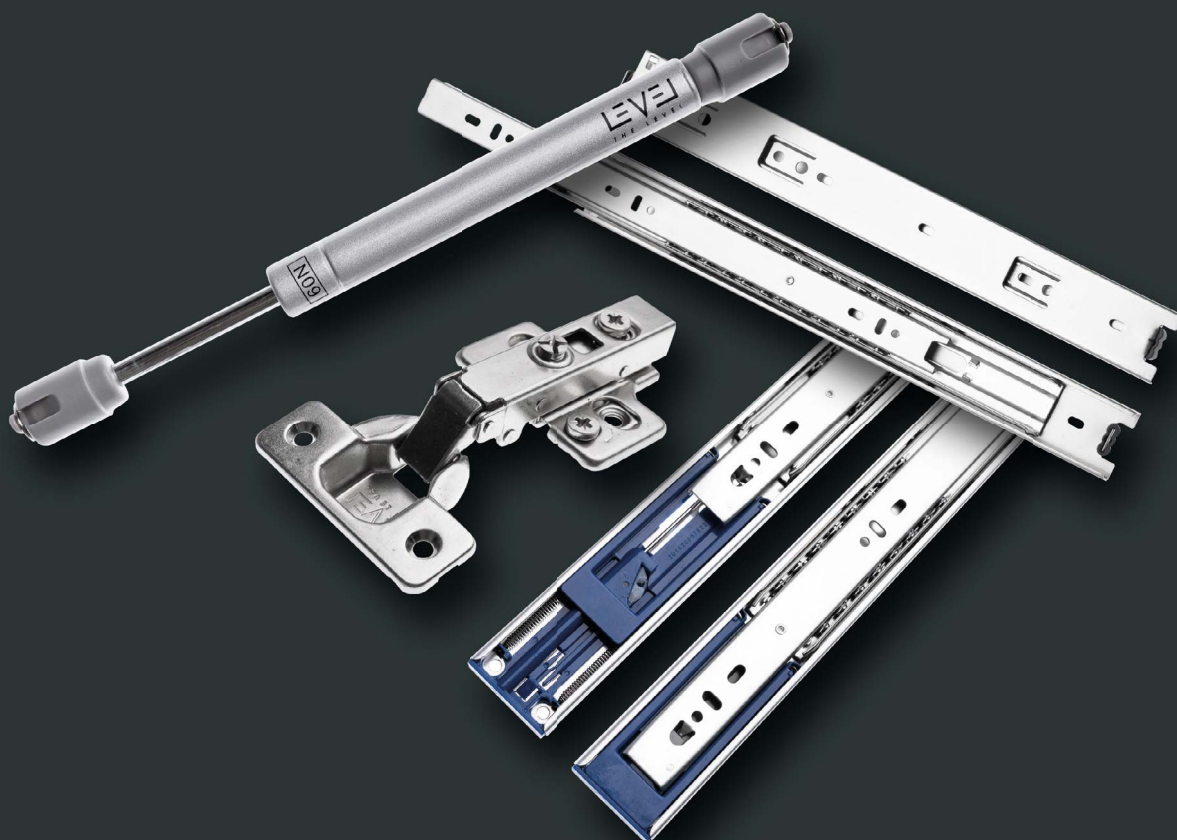

## ZÁSUVKOVÝ BOX SPACE PRO

- ultratenké provedení bočnic
- tloušťka bočnice 13 mm
- synchronizovaný plnovýsuv s tlumením
- nosnost 40 kg
- certifikace na 60 000 cyklů
- regulace v šesti osách včetně naklápění čela
- možnost vnitřní zásuvky ve všech výškách

## ZÁSUVKOVÝ BOX LEVEL

- tradiční design
- synchronizovaný plnovýsuv s tlumením
- nosnost 40 kg
- certifikace na 60 000 cyklů
- regulace ve čtyřech osách
- možnost vnitřní zásuvky ve všech výškách

ZÁSUVKA SADA				KOMPONENTY PRO VNITŘNÍ ZÁSUVKU					
VÝŠKA [MM]	DĚLKA [MM]	ZÁSUVKA KÓD		DRŽÁK ČELA KÓD		PŘEDNÍ PANEL KÓD		RELING PŘÍČNÝ	
		bílá	šedá	bílá	šedá	bílá	šedá	bílá	šedá
<b>84</b>	300	796675	796693	796716	796715	796712	796711	-	-
	350	796676	796694						
	400	796677	796695						
	450	796678	796696						
	500	796679	796697						
	550	796680	796698						
<b>135</b>	300	796681	796699	796718	796717	796712	796711	-	-
	350	796682	796700						
	400	796683	796701						
	450	796684	796702						
	500	796685	796703						
	550	796686	796704						
<b>199</b>	300	796687	796705	796720	796719	796712	796711	796714	796713
	350	796688	796706						
	400	796689	796707						
	450	796690	796708						
	500	796691	796709						
	550	796692	796710						

LEVEL BOX®  
- BY LEVEL SLIDE -

MONTÁŽNÍ NÁVOD

## ZÁVĚS LEVEL CLIP S TLUMENÍM A 3D REGULACÍ

- úhel otevření 105°
- clip s tlumením a 3D regulací
- 3D excentrická podložka H0 na vrut
- součástí sady jsou krytky misky a ramínka závěsu

KÓD	SÍLA N	MODEL	OBRÁZEK
777540	naložený	H0, vrut, 3D	A.
777543	polonaložený	H0, vrut, 3D	B.
777544	vložený	H0, vrut, 3D	C.