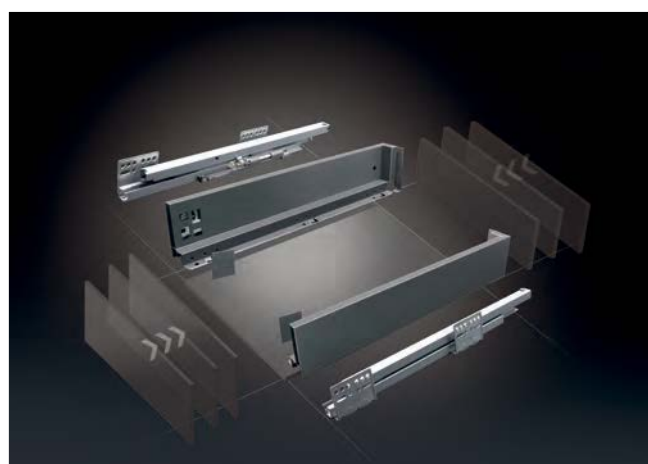

Jsou rozděleny do dvou základních produktových řad:

SPACE PRO je zásuvka s ultratenkým bokem splňující nejvyšší technické standardy dnešní doby s velmi atraktivním designem

LEVEL BOX je zaměřen na tradiční design a ověřenou kvalitu

#### LEVEL BOX

- tradiční design
- synchronizovaný plnovýsuv s tlumením
- nosnost 40 kg
- certifikace: 60.000 cyklů
- regulace ve čtyřech osách
- možnost vnitřní zásuvky ve všech výškách

MONTÁŽNÍ NÁVOD