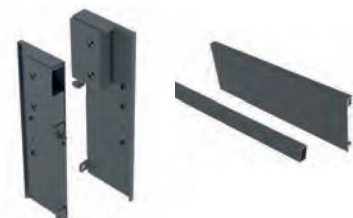

Komponenty pro vnitřní zásuvku SPACE PRO

VÝŠKA [MM]	DETAIL	POPIS	BARVA	KÓD
84		držák čela	bílá	796775
			antracit	796776
		přední panel	bílá	796769
			antracit	796770
116		držák čela	bílá	796777
			antracit	796778
		přední panel	bílá	796771
			antracit	796772
		reling příčný	bílá	796773
			antracit	796774
167		držák čela	bílá	796779
			antracit	796780
		přední panel	bílá	796769
			antracit	796770
		reling příčný	bílá	796773
			antracit	796774
199		držák čela	bílá	796781
			antracit	796782
		přední panel	bílá	796769
			antracit	796770
		reling příčný	bílá	796773
			antracit	796774