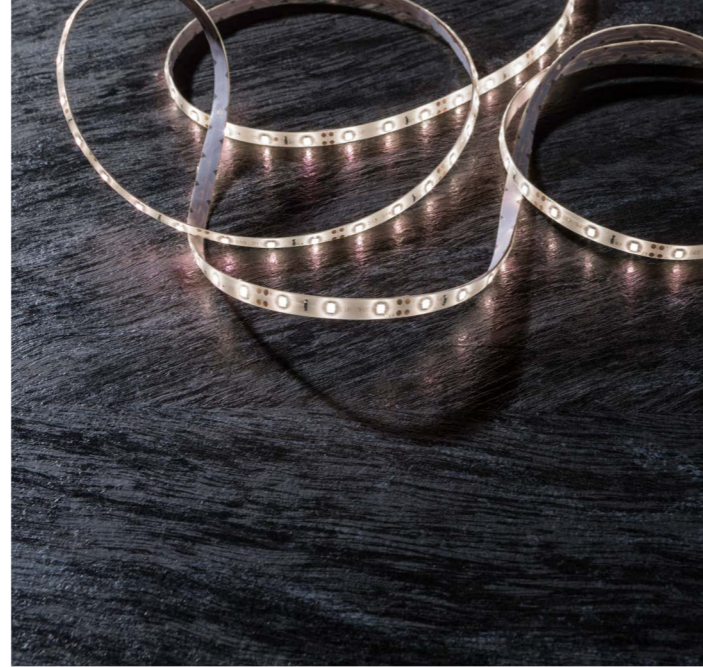

SÉRIE STONE

Série inspirovaná silou a energií přírody. Je typická výraznými strukturami imitujícími kámen, mramor, oxid a cement. Dekory odpovídají aktuálním trendům, které využívají přírodní barvy v odstínech šedé a bílé.