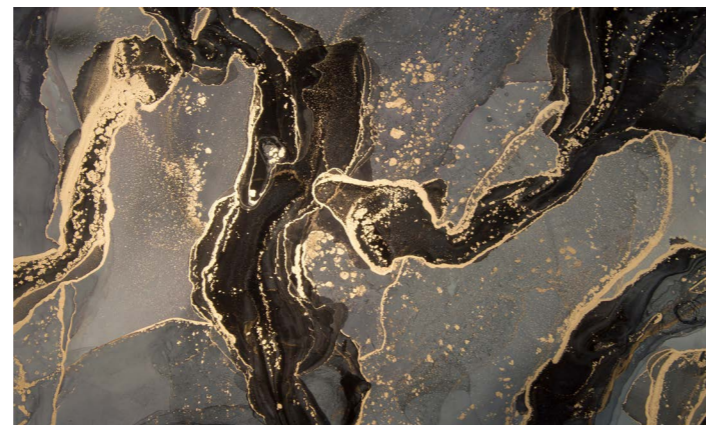

SÉRIE TOPMATT

Čtyři dekory v UNI barvách vybírané speciálně pro kombinování s dekory ze série STONE a WOOD, a bílá ve dvou povrchových strukturách.