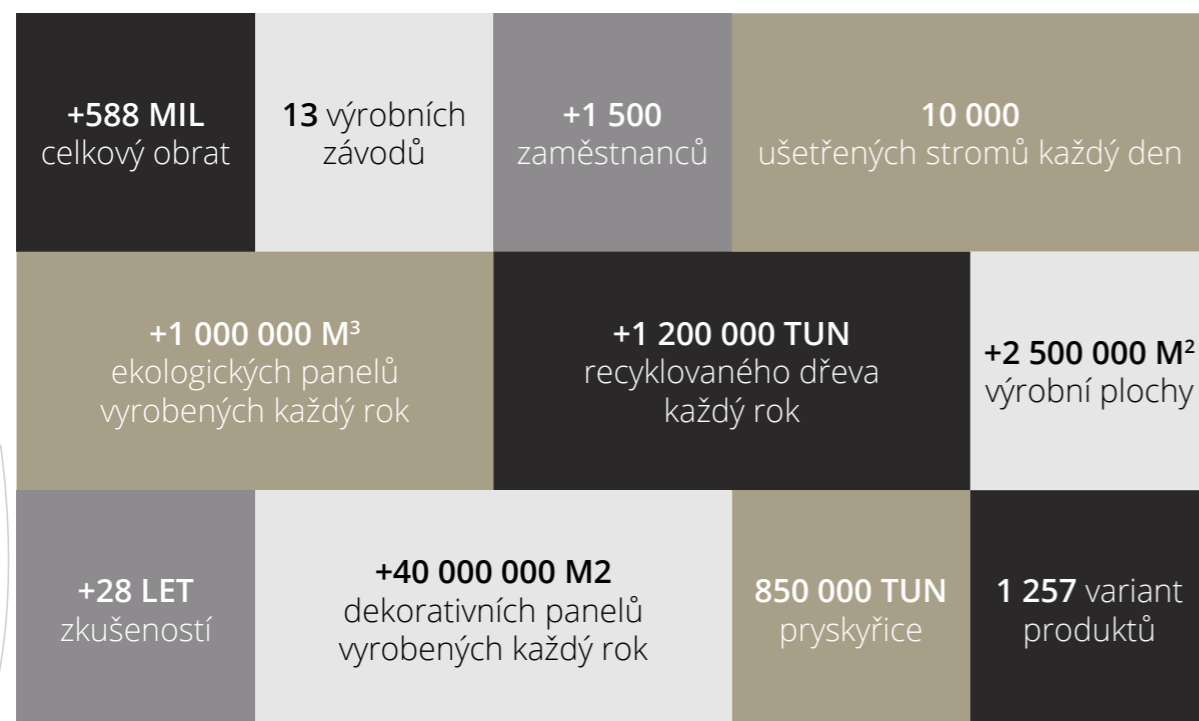

Saviola je součástí skupiny Saviola Group, která integruje národní a mezinárodní společnosti do čtyř obchodních jednotek. Saviola je přední italský výrobce v oblasti výroby dřevotřískových desek a panelů a první v post-spotřebitelské recyklaci dřeva. Skupina Saviola Group patří mezi 300 nejlepších italských průmyslových podniků.

The **Eco-Ethical** Company

 **sadepan**

 **saviola**

 **composad**

 **saviolife**

WWW.DREVOTRUST.CZ