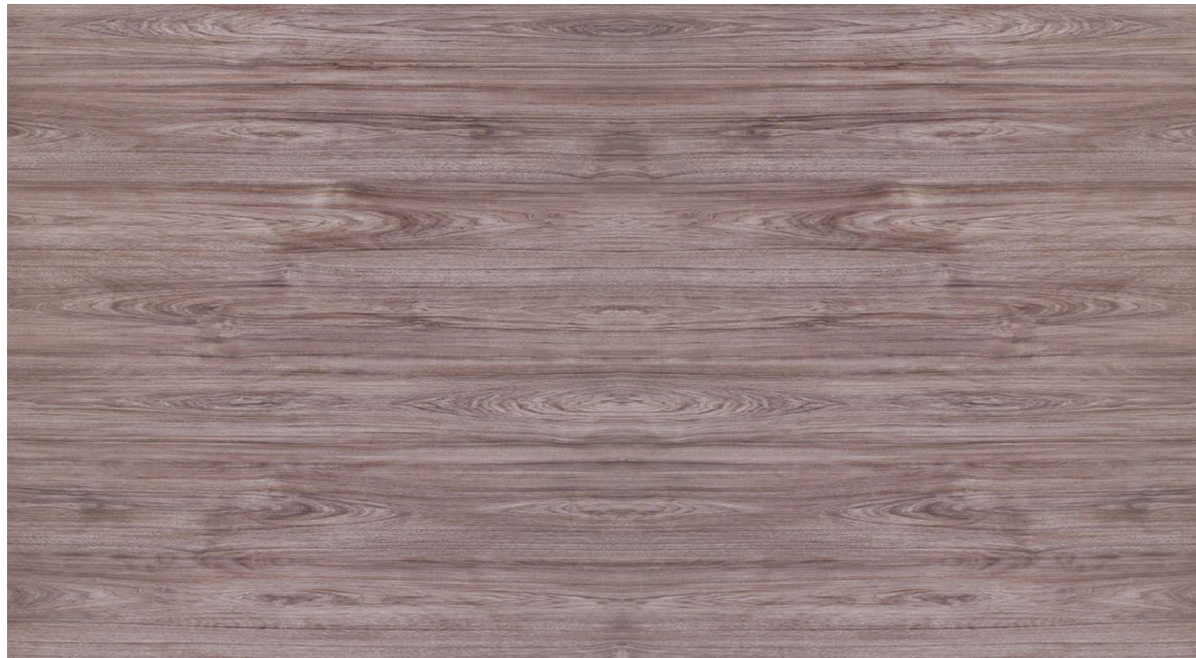

DT6 PECAN SAND OAK

Klasický dekor v tmavších odstínech navržený jako alternativa k dubovým dekorům.