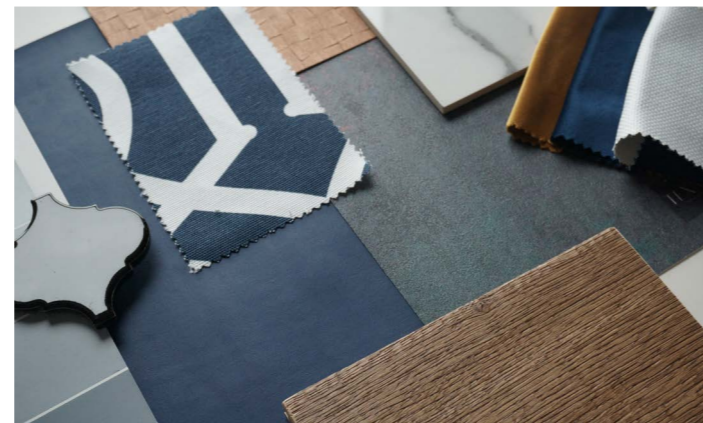

SÉRIE TEXTILE

Povrchové struktury dekorů v odstínech šedé a černé imitují textilní materiály, netradiční dekor DS4 pak najde uplatnění v originálních interiérech.