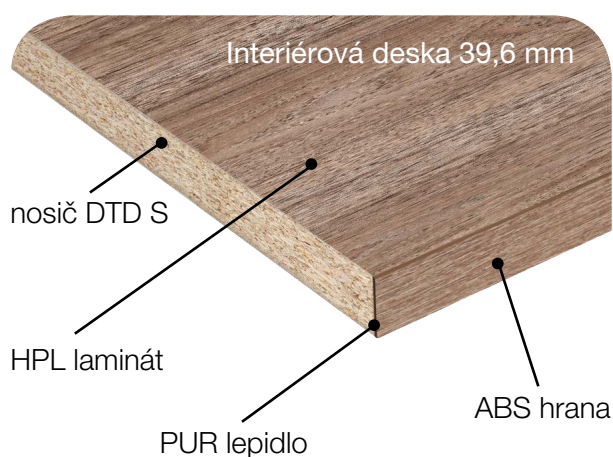

dřevotrúst[®]

PRO NÁBYTEK, INTERIÉR, STAVBU A ŘEMESLO

 **saviola**

BORDO
COLLECTION

ITALSKÝ DESIGN PRO CELÝ INTERIÉR

Naši kolekci BORDO od italského výrobce Saviola jsme rozšířili také o sortiment interiérových desek, zádoových panelů a oboustranně lisova-

ných desek. Pro jejich výrobu používáme kvalitní HPL laminát Saviola, který s použitím nejmodernějších technologií lisujeme na vybraný podklad.

Lamináty jsou světlostálé a hygienicky nezávadné. Rozšíření nabídky o nové produkty doplňuje stávající kolekci BORDO.

saviola
BORDO
COLLECTION

ITALSKÝ DESIGN PRO CELÝ INTERIÉR

Váš interiér teď může být
sladěný do posledního detailu.

V naší kolekci BORDO naleznete nejen klasické laminované desky, ale nově vám nabízíme také interiérové desky, zástěny k pracovním deskám, oboustranně zalisované lamináty na nosič a HPL lamináty.

► PD zástěna 11,6 / 2 770 x 640 mm, nosič DTD S 10 mm

Zástěny svým dekorem a povrchovou strukturou odpovídají interiérovým deskám. Spolu s interiérovými deskami a HPL lamináty tak vytváří nový prostor pro použití v interiéru.