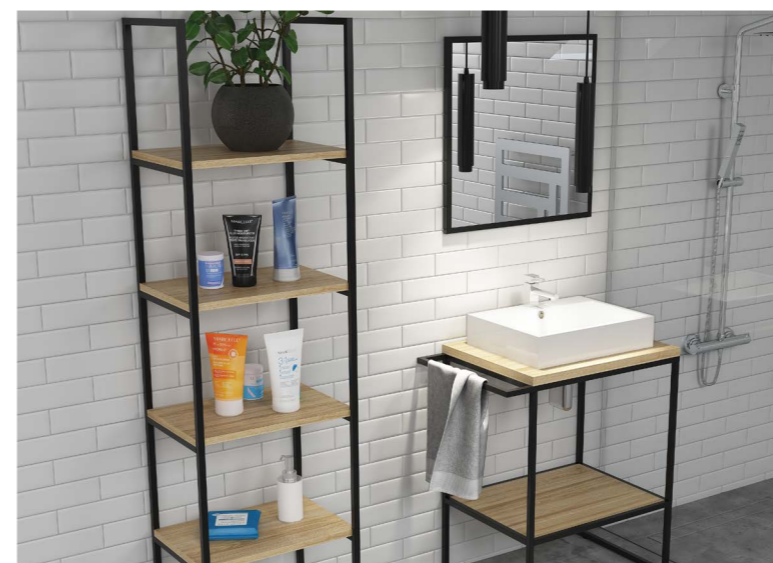

RÁM ZRCADLA*

- doporučené rozměry zrcadla: 562 x 562 cm
- montážní otvory: $\varnothing$ 4,2 mm
- počet montážních otvorů: 4 ks
- balení neobsahuje desku, zrcadlo a šrouby

ROZMĚR	KÓD
600 x 600 mm	757 745

POLICOVÝ RÁM*

- doporučená šířka police: 312 mm
- montážní otvory: $\varnothing$ 4,2 mm
- počet montážních otvorů: 8 ks (pro police), 2 ks (do stěny)
- balení obsahuje 2 ks (levá, pravá)
- součástí balení jsou seřizovací nohy
- balení neobsahuje police (desky) a šrouby (3,5 x 16 mm)

UPOZORNĚNÍ: policový rám výšky 1 808 mm je nutné přichytit ke zdi!

ROZMĚR	KÓD
1 808 x 350 mm	757 741

SKŘÍŇKA POD UMYVADLO*

- doporučené rozměry polic: 563 x 422 mm
- doporučené rozměry desky: 602 x 461 mm
- montážní otvory: $\varnothing$ 4,2 mm
- počet montážních otvorů: 6 ks (pro desku), 4 ks (pro police), 2 ks (do stěny)
- součástí balení jsou seřizovací nohy a záslepky
- balení neobsahuje police, desku a šrouby (3,5 x 16 mm)
- možnost montáže věšáku na ručníky nalevo nebo napravo

UPOZORNĚNÍ: rám je nutné přichytit ke zdi!

ROZMĚR	KÓD
600 / 698 x 757 mm	757 746