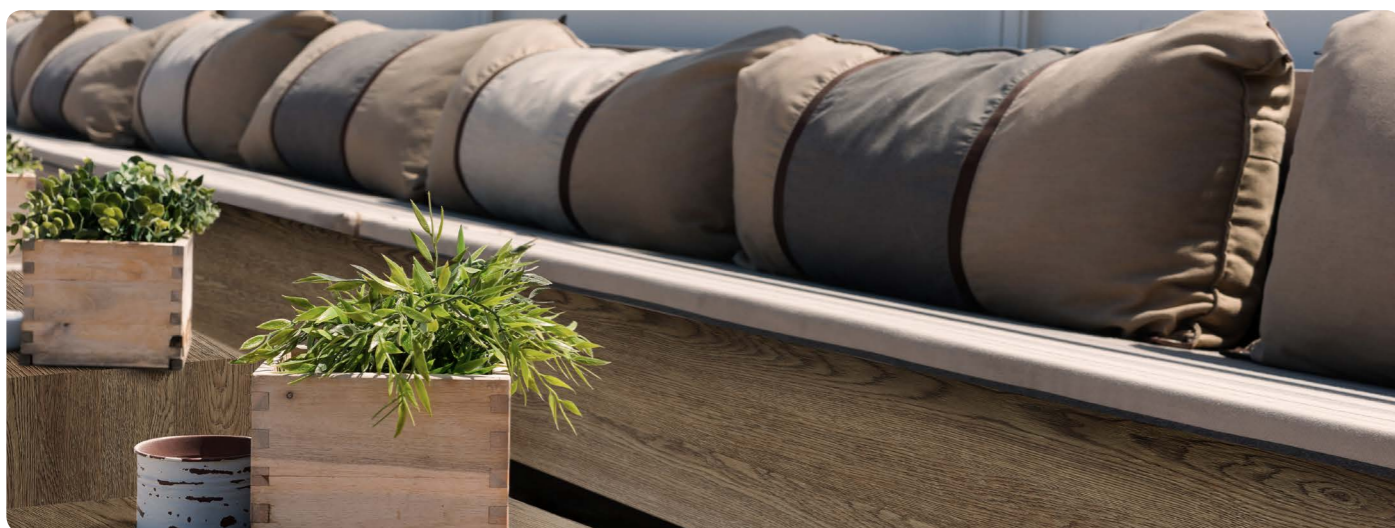

557 OŘECH SAVARA PLUS DP SELECT
18 / 2 840 x 1 830 mm

kód 782 523

560 OŘECH PIEROI PLUS BS SELECT
18 / 2 840 x 1 830 mm

kód 782 528

578 OŘECH VERSO PLUS BS SELECT
18 / 2 840 x 1 830 mm

kód 784 774

556 JILM IBRA PLUS HP SELECT
18 / 2 840 x 1 830 mm

kód 782 521

575 JILM OMEGA PLUS DP SELECT
18 / 2 840 x 1 830 mm

kód 782 651

564 JAVOR DONAU PLUS DP SELECT
18 / 2 840 x 1 830 mm

kód 782 556

565 LEXINGTON PLUS HP SELECT
18 / 2 840 x 1 830 mm

kód 782 561

566 NAIRO PLUS HP SELECT
18 / 2 840 x 1 830 mm

kód 782 562

567 NOHRA PLUS HP SELECT
18 / 2 840 x 1 830 mm

kód 782 563

568 PALDAO PLUS HP SELECT
18 / 2 840 x 1 830 mm

kód 782 570

574 ARUMI PLUS DP SELECT
18 / 2 840 x 1 830 mm

kód 782 650

576 BOROVICE ANTIK PLUS DP SELECT
18 / 2 840 x 1 830 mm

kód 782 653

577 SAPPORO PLUS DP SELECT
18 / 2 840 x 1 830 mm

kód 782 663

517 DUB NOMA DP / HP
18 / 2 840 x 1 830 mm

DP 708 401 HP 512 056

013 ŠEDÁ LIGHT PLUS BS / MP
18 / 2 840 x 1 830 mm

MP 793 622 BS 793 623

029 GRAFIT HISTORY HL
18 / 2 840 x 1 830 mm

kód 793 621

116 BÍLÁ BS / HL / MP
18 / 2 840 x 1 830 mm

BS 810 021 HL 570 452 MP 649 358

i Všechny položky pro vás držíme v našem centrálním skladě.