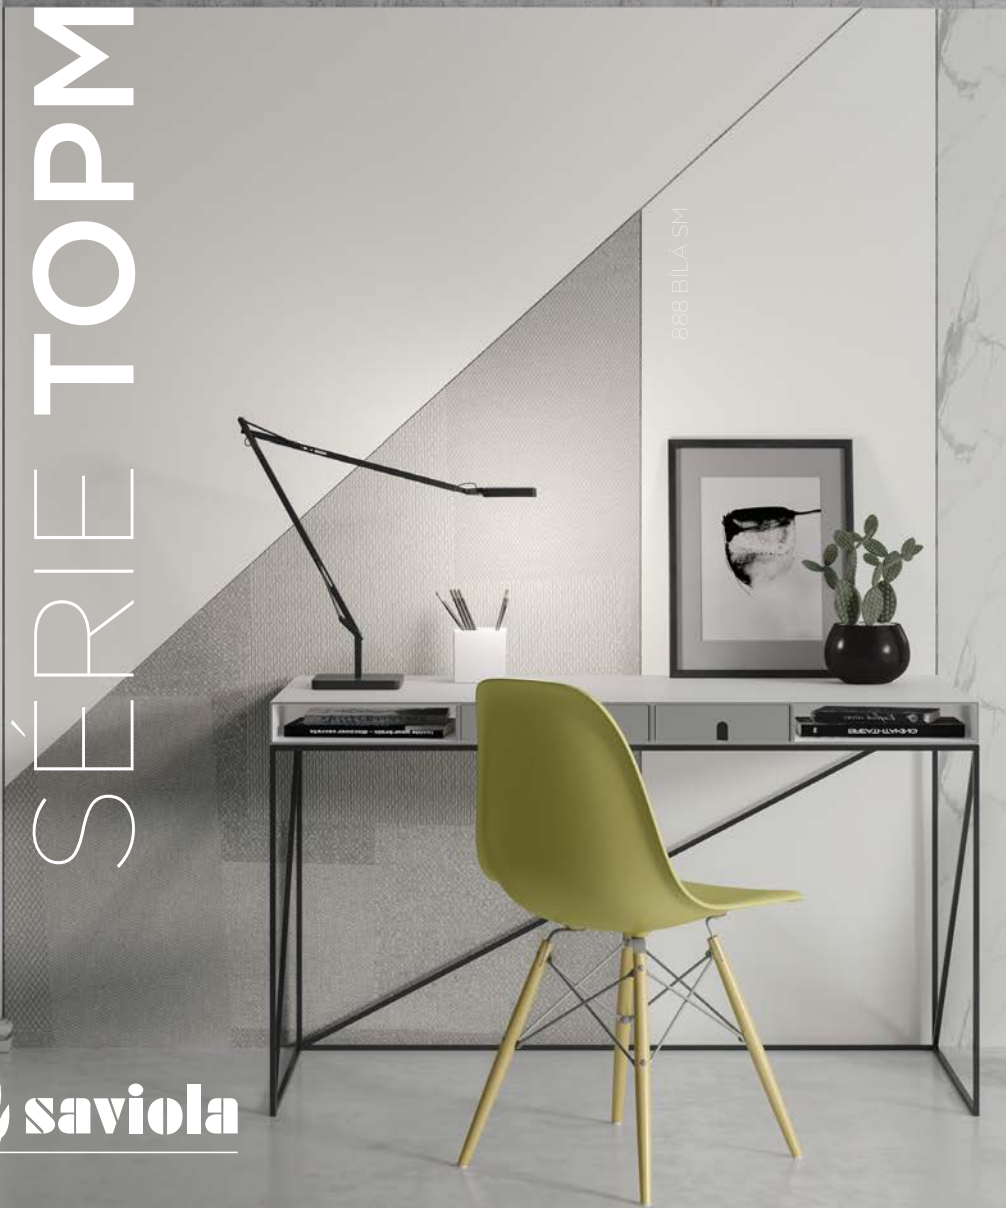

SÉRIE TOPMATT

be inspired

888 BÍLÁ SM