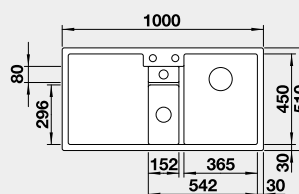

Výřez: 984 x 494 mm R15  
Hloubka dřezu: 190/140/26 mm  
\*plastová miska s víkem - součástí dodávky

60 cm rozměr skříňky