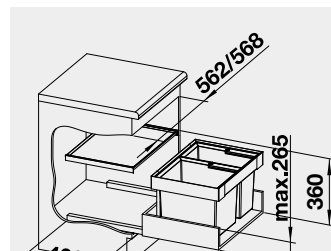

FLEXON II 60/2

521 471 4-540

3 490