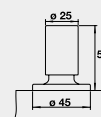

Ovládací prvek černá matná 238 688 1-790 **1 590**