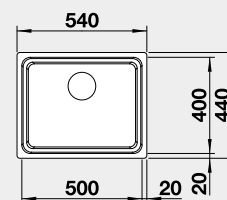

hedvábný lesk
bez táhla

521 840 15-230 **11 990**

60 cm rozměr skříňky