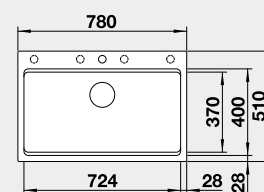

Montáž shora

Barva	Obj. číslo	MOC s DPH	Akční cena v Kč
černá	525 893	15 290	12 590
antracit	525 187		
šedá skála	525 188		
aluminium	525 189	beton style 525 302	
perlově šedá	525 190	18 190	14 490
bílá	525 191		
jasmín	525 192		
tartufo	525 194		
kávová	525 196		

Výřez: 768 x 498 mm, R15
Hloubka dřezu: 220 mm

80 cm rozměr skříňky