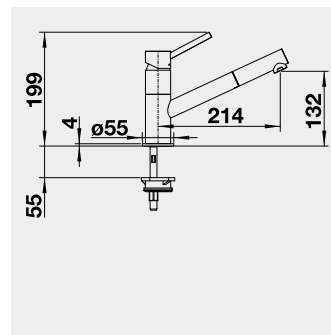

KANO-S – výsuvná sprcha	Barva	Obj. číslo	MOC s DPH	Akční cena v Kč
	KANO-S chrom	521 503	4 540	4 090
	KANO SILGRANIT®-Look:		6 900	5 290
	KANO-S černá	526 174		
	KANO-S antracit	525 038		
	KANO-S šedá skála	525 044		
	KANO-S aluminium	525 039		
	KANO-S perlově šedá	525 045		
	KANO-S bílá	525 040		
	KANO-S jasmín	525 041		
	KANO-S béžová champagne	525 046		
	KANO-S tartufo	525 042		
	KANO-S kávová	525 043