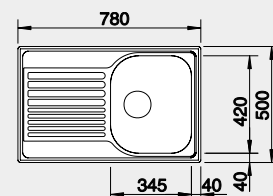

Materiál

nerez přírodní lesk

nerez kartáčovaný

nerez profilovaný

Obj. číslo MOC s DPH Akční cena v Kč

513 441 2-310 **2 090**

513 442 3-100 **2 490**

513 675 4-240 **3 190**

Výřez: 762 x 482 mm, R15
Hloubka dřezu: 170 mm

45 cm rozměr skřínky