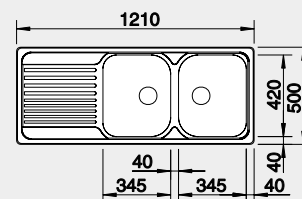

Materiál	Obj. číslo	MOC s DPH	Akční cena v Kč
nerez přírodní lesk	511 925	7-180	4 990
nerez kartáčovaný	513 014	7-920	5 690

Výřez: 1 192 x 482 mm, R15
Hloubka dřezu: 165/165 mm

80 cm rozměr skříňky