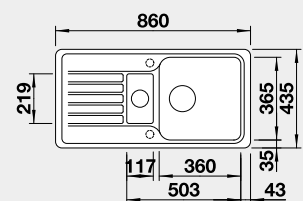

Výřez: 842 x 417 mm R15  
Hloubka dřezu: 180/78 mm

60 cm rozměr skříňky