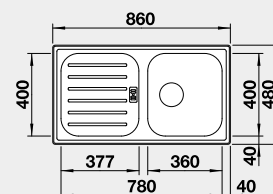

### Materiál

nerez přírodní lesk

Obj. číslo MOC s DPH Akční cena v Kč

521 007 2-740 **2 090**Výřez: 842 x 462 mm, R15  
Hloubka dřezu: 155 mm

45 cm rozměr skřínky