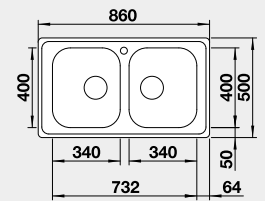

Materiál

nerez kartáčovaný

Obj. číslo MOC s DPH Akční cena v Kč

523 377 5-390 **4 890**

Výřez: 840 x 480 mm, R15
Hloubka dřezu: 190/190 mm

80 cm rozměr skříňky