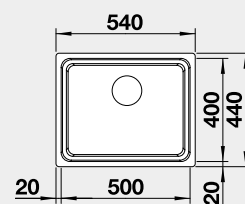

### Materiál

nerez hedvábný lesk  
bez táhla

Obj. číslo MOC s DPH Akční cena v Kč

521 841 13-549 **10 790**

Výřez: 500 x 400 mm, R35  
Hloubka dřezu: 190 mm, R35/25

60 cm rozměr skříňky