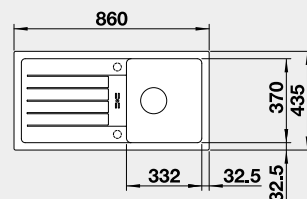

Výřez: 840 x 415 mm  
Hloubka dřezu: 180 mm

45 cm rozměr skříňky