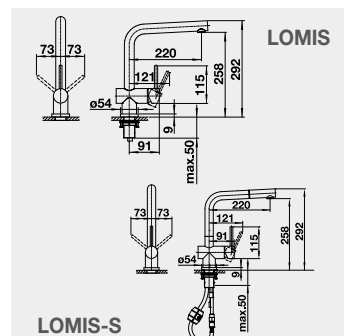

Barva	Obj. číslo	MOC s DPH	Akční cena v Kč
LOMIS nerez kartáčovaný	518 718	9 270	6 490
LOMIS-S nerez kartáčovaný	518 716	11 380	7 990