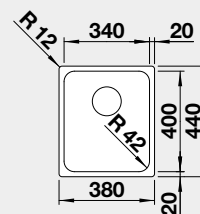

Materiál

nerez kartáčovaný

Obj. číslo MOC s DPH Akční cena v Kč

526 115 5-890 **5 090**

Výřez: 340 x 400 mm, R42
Hloubka dřezu: 185 mm, R42

40 cm rozměr skříňky