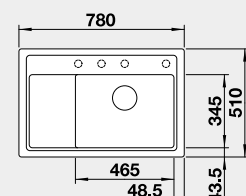

Montáž shora

Barva	Obj. číslo	MOC s DPH	Akční cena v Kč
černá	526 052	11-890	10 690
antracit	523 774		
šedá skála	523 775		
aluminium	523 776		
perlově šedá	523 777		
bílá	523 778		
jasmín	523 779		
tartufo	523 782		
kávová	523 784		

POUZE PRAVÉ PŘEVODENÍ

Výřez: 760 x 490 mm, R15
Hloubka dřezu: 190 mm

60 cm rozměr skříňky