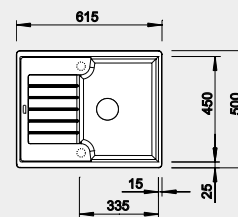

- lze použít excentrické ovládání 217 163
Montáž shora

Barva	Obj. číslo	MOC s DPH	Akční cena v Kč
černá	526 006	7-050	5 990
antracit	516 918		
šedá skála	518 932		
aluminium	516 919		
perlově šedá	520 624		
bílá	516 922		
jasmín	516 923		
běžová champagne	516 924		
tartufo	517 411	Výřez: 595 x 480 mm, R15	
kávová	516 927	Hloubka dřezu: 190 mm	

40 cm rozměr skříňky