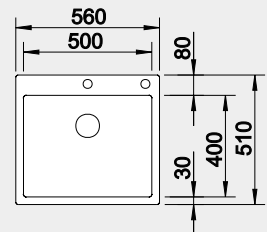

### Materiál

Durinox®

s excentrickým ovládáním  
PushControl 

Obj. číslo MOC s DPH Akční cena v Kč

523 393 29-770 **23 590**

Výřez: 540 x 490 mm, R10  
Hloubka dřezu: 190 mm, R10

60 cm rozměr skříňky