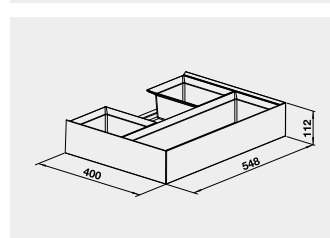

**BLANCO MOVEX – nožní ovládání**  
SELECT CLIP – držák pro uchycení sáčků

Materiál

Obj.  
číslo

MOC s  
DPH

Akční cena  
v Kč

**60** cm rozměr skříňky

MOVEX\*  
SELECT Clip

519 357 600 **580**  
521 300 880 **400**