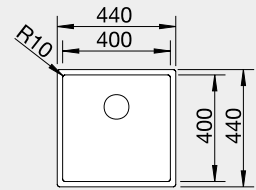

### Materiál

Durinox®

Obj. číslo MOC s DPH Akční cena v Kč

523 389 22-150 **18 190**

Výřez: 430 x 430 mm, R10  
Hloubka dřezu: 190 mm, R10

45 cm rozměr skříňky