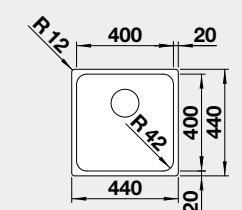

## BLANCO SOLIS 400-IF

**NOVINKA**
**Materiál**

Obj. číslo MOC s DPH Akční cena v Kč

IF – plochý okraj

nerez kartáčovaný

 526 118 7 590 **6 590**

 Výřez: 430 x 430 mm, R15  
Hloubka dřezu: 185 mm, R42

45 cm rozměr skříňky