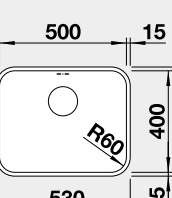

60 cm rozměr skříňky