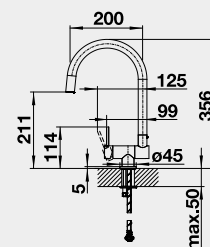

BLANCO SMĚŠOVACÍ BATERIE

ZENOS	Barva	Obj. číslo	MOC s DPH	Akční cena v Kč

ZENOS chrom	517 801	5-830	4 790
ZENOS SILGRANIT®-Look:		6-270	5 790
ZENOS černá	526 166		
ZENOS antracit	517 805		
ZENOS šedá skála	518 783		
ZENOS aluminium	517 806		
ZENOS perlově šedá	520 759		
ZENOS bílá	517 808		
ZENOS jasmín	517 809		
ZENOS tartufo	517 814		
ZENOS kávová	517 813		

ZENOS-S – výsuvná sprcha	Barva	Obj. číslo	MOC s DPH	Akční cena v Kč

ZENOS-S chrom	517 815	8-330	6 890
ZENOS-S SILGRANIT®-Look:		8-460	7 490
ZENOS-S černá	526 165		
ZENOS-S antracit	517 819		
ZENOS-S šedá skála	518 784		
ZENOS-S aluminium	517 820		
ZENOS-S perlově šedá	520 760		
ZENOS-S bílá	517 822		
ZENOS-S jasmín	517 823		
ZENOS-S tartufo	517 828		
ZENOS-S kávová	517 827		

CORESSA-F – před okno páka vpravo nebo vlevo	Barva	Obj. číslo	MOC s DPH	Akční cena v Kč

CORESSA-F chrom – páka vpravo	521 543	6-800	6 190
CORESSA-F chrom – páka vlevo	521 544	6-800	6 190

- minimální výška křídla okna od dřezu 6,5 cm

LARESSA-F – před okno páka vpravo nebo vlevo	Barva	Obj. číslo	MOC s DPH	Akční cena v Kč

LARESSA-F chrom – páka vpravo	521 545	6-800	6 190
LARESSA-F chrom – páka vlevo	521 546	6-800	6 190

- minimální výška křídla okna od dřezu 6,5 cm

Směšovací baterie,
dávkovače saponátu