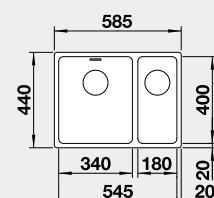

BLANCO NEREZ - U – montáž pod pracovní desku

BLANCO SOLIS 450-U

NOVINKA

Materiál

Obj. číslo MOC s DPH Akční cena v Kč

nerez kartáčovaný

526 120 6-890 **5 990**

Montáž pod pracovní desku

Výřez: 450 x 400 mm, R42
Hloubka dřezu: 185 mm, R42

50 cm rozměr skříňky

BLANCO SOLIS 500-U

NOVINKA

Materiál

Obj. číslo MOC s DPH Akční cena v Kč

nerez kartáčovaný

526 122 7-190 **6 190**

Montáž pod pracovní desku

Výřez: 500 x 400 mm, R42
Hloubka dřezu: 185 mm, R42

60 cm rozměr skříňky

BLANCO ANDANO 400-U

Materiál

Obj. číslo MOC s DPH Akční cena v Kč

nerez hedvábný lesk
bez táhla

522 959 7-700 **6 390**

Montáž pod pracovní desku

Výřez: 400 x 400 mm, R22
Hloubka dřezu: 190 mm, R22

45 cm rozměr skříňky

BLANCO ANDANO 450-U

Materiál

Obj. číslo MOC s DPH Akční cena v Kč

nerez hedvábný lesk
bez táhla

522 963 9-050 **7 390**

Montáž pod pracovní desku

Výřez: 450 x 400 mm, R22
Hloubka dřezu: 190 mm, R22

50 cm rozměr skříňky

BLANCO ANDANO 500-U

Materiál

Obj. číslo MOC s DPH Akční cena v Kč

nerez hedvábný lesk
bez táhla

522 967 9-900 **8 290**

Montáž pod pracovní desku

Výřez: 500 x 400 mm, R22
Hloubka dřezu: 190 mm, R22

60 cm rozměr skříňky

BLANCO ANDANO 340/180-U

Materiál

Obj. číslo MOC s DPH Akční cena v Kč

nerez hedvábný lesk PRAVÝ 522 977 14-890 **12 490**
bez táhla

nerez hedvábný lesk LEVÝ 522 979 14-890 **12 490**
bez táhla

Montáž pod pracovní desku

stranu určuje větší vanička

Výřez: 545 x 400 mm, R22
Hloubka dřezu: 190/130 mm, R22

60 cm rozměr skříňky