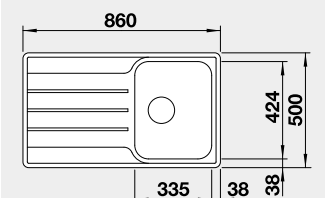

Materiál

nerez kartáčovaný

Obj. číslo MOC s DPH Akční cena v Kč

523 030 4-990 **4 490**

Výřez: 840 x 480 mm, R15
Hloubka dřezu: 205 mm

45 cm rozměr skříňky