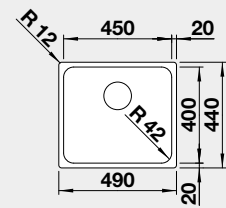

50 cm rozměr skříňky