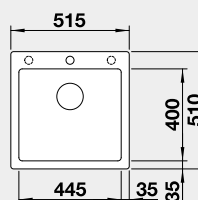

Montáž shora

EXTRA HLUBOKÝ DŘEZ

Barva	Obj. číslo	MOC s DPH	Akční cena v Kč
černá	525 951	9-640	8 190
antracit	521 504		
šedá skála	521 669	beton style	525 304
aluminium	521 670	11-170	9 490
perlově šedá	521 671		
bílá	521 672		
jasmín	521 673		
tartufo	521 675	Výřez: 495 x 490 mm, R15	
kávová	521 677	Hloubka dřezu: 220 mm	

50 cm rozměr skříňky