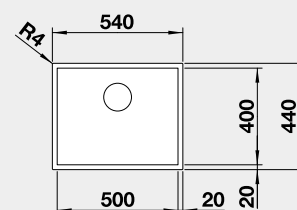

Dark Steel

526 243 18-990 **17 390**

Montáž pod pracovní desku

Výřez: 500 x 400 mm, R15
Hloubka dřezu: 175 mm, R0

60 cm rozměr skříňky