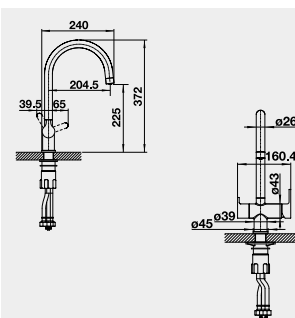

Barva	Obj. číslo	MOC s DPH	Akční cena v Kč
TRIMA chrom	520 840	7 340	6 090