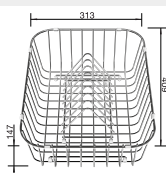

Univerzální odkapávač
ke dřezům pod pracovní desku

Obj. číslo	MOC s DPH	Akční cena v Kč
223 067	7 990	6 990