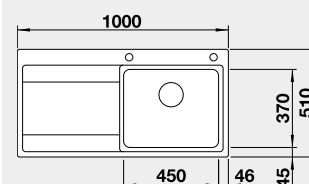

Výřez: 980 x 490 mm, R15  
Hloubka dřezu: 196 mm R10

60 cm rozměr skříňky

IF – plochý okraj