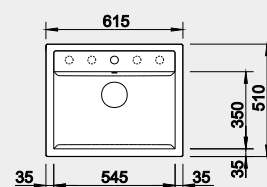

Montáž shora

Barva	Obj. číslo	MOC s DPH	Akční cena v Kč
černá	525 873	10-130	6 990
antracit	514 197		
šedá skála	518 850		
aluminium	514 198		
perlově šedá	520 545		
bílá	514 199		
jasmín	514 592		
běžová champagne	514 194		
tartufo	517 320	Výřez: 595 x 490 mm, R15	
kávová	515 066	Hloubka dřezu: 190 mm	

60 cm rozměr skříňky