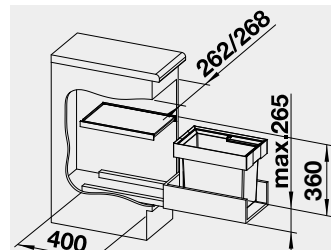

FLEXON II 30/1

521 542 2-890

**2 340**

BLANCO FLEXON II 45/2 –  
košový systém do zásuvky

Materiál

Obj. číslo MOC  
s DPH

Akční cena  
v Kč

**45** cm rozměr skříňky