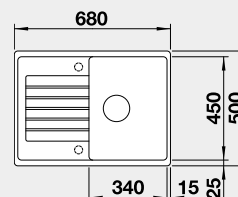

- lze použít excentrické ovládání 217 163
Montáž shora

Barva	Obj. číslo	MOC s DPH	Akční cena v Kč
černá	526 009	6-110	5 460
antracit	524 721		
šedá skála	524 722		
aluminium	524 723		
perlově šedá	524 724		
bílá	524 725		
jasmín	524 726		
běžová champagne	524 727		
tartufo	524 728	Výřez: 660 x 480 mm, R15	
kávová	524 730	Hloubka dřezu: 190 mm	

45 cm rozměr skříňky