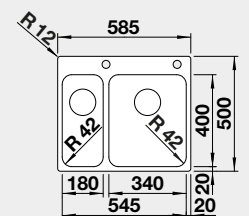

nerez kartáčovaný PRAVÝ
s excentrickým ovládáním
PushControl

526 132 17-990 **15 590**

- HLAVNÍ DŘEZ POUZE VPRAVO

Výřez: 575 x 490 mm, R15
Hloubka dřezu: 125/185 mm, R42

60 cm rozměr skříňky