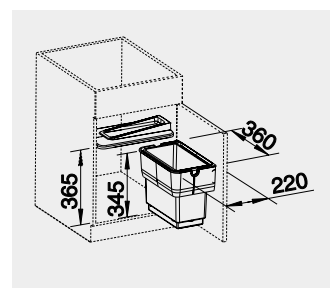

BLANCO SINGOLO

Materiál

Obj. číslo

MOC
s DPH

Akční cena
v Kč

45 – 60 cm rozměr skříňky

SINGOLO

512 880

1-540

1 590

- montáž na dvířka

BLANCO FLEXON II 60/2