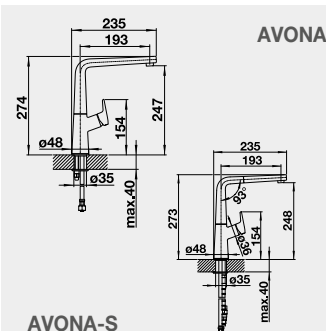

AVONA chrom	521 267	8-990	6 490
AVONA-S chrom	521 277	10-590	8 090
AVONA-S SILGRANIT®-Look:		12-910	9 990
AVONA-S černá	526 170		
AVONA-S antracit	521 278		
AVONA-S šedá skála	521 285		
AVONA-S aluminium	521 279		
AVONA-S perlově šedá	521 286		
AVONA-S bílá	521 280		
AVONA-S jasmín	521 281		
AVONA-S tartufo	521 283		
AVONA-S kávová	521 284