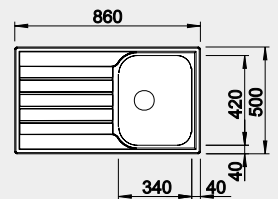

Materiál

nerez kartáčovaný

Obj. číslo MOC s DPH Akční cena v Kč

514 786 5-130 **3 690**

Výřez: 842 x 482 mm, R15
Hloubka dřezu: 155 mm

45 cm rozměr skříňky