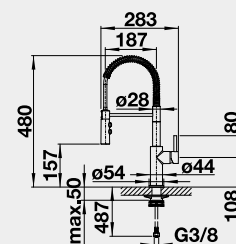

Barva	Obj. číslo	MOC s DPH	Akční cena v Kč
CATRIS-S chrom	521 476	7-840	7 090