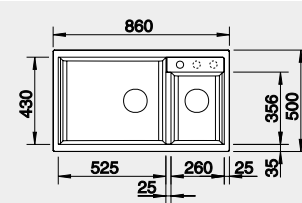

- lze použít excentrické ovládání 118 979
Montáž shora

Barva	Obj. číslo	MOC s DPH	Akční cena v Kč
černá	525 936	11-270	8 990
antracit	513 273		
šedá skála	518 886		
aluminium	513 268		
perlově šedá	520 586		
bílá	513 269		
jasmín	513 270		
běžová champagne	513 946		
tartufo	517 364	Výřez: 840 x 480 mm, R15	
kávová	515 050	Hloubka dřezu: 190/190 mm	

90 cm rozměr skříňky