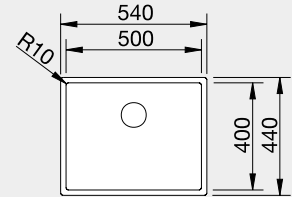

BLANCO DURINOX®

Extrémně odolný nerez, tvrdší a méně náchylný na otisky prstů

BLANCO CLARON 400-IF

IF – plochý okraj

Materiál

Durinox®

Obj. číslo MOC s DPH Akční cena v Kč

523 389 22-150 **18 190**

Výřez: 430 x 430 mm, R10
Hloubka dřezu: 190 mm, R10

45 cm rozměr skříňky

BLANCO CLARON 500-IF

IF – plochý okraj

Materiál

Durinox®

Obj. číslo MOC s DPH Akční cena v Kč

523 390 22-960 **18 890**

Výřez: 530 x 430 mm, R10
Hloubka dřezu: 190 mm, R10

60 cm rozměr skříňky

BLANCO CLARON 400-IF/A

IF – plochý okraj

Materiál

Durinox®

s excentrickým ovládáním
PushControl

Obj. číslo MOC s DPH Akční cena v Kč

523 392 27-660 **21 990**

Výřez: 440 x 490 mm, R10
Hloubka dřezu: 190 mm, R10

45 cm rozměr skříňky

BLANCO CLARON 500-IF/A

IF – plochý okraj

Materiál

Durinox®

s excentrickým ovládáním
PushControl

Obj. číslo MOC s DPH Akční cena v Kč

523 393 29-770 **23 590**

Výřez: 540 x 490 mm, R10
Hloubka dřezu: 190 mm, R10

60 cm rozměr skříňky

BLANCO CLARON 400-U

Montáž pod pracovní desku

Materiál

Durinox®

Obj. číslo MOC s DPH Akční cena v Kč

523 385 19-640 **15 690**

Výřez: 400 x 400 mm, R10
Hloubka dřezu: 190 mm, R10

45 cm rozměr skříňky

BLANCO CLARON 500-U

Montáž pod pracovní desku

Materiál

Durinox®

Obj. číslo MOC s DPH Akční cena v Kč

523 386 21-340 **16 990**

Výřez: 500 x 400 mm, R10
Hloubka dřezu: 190 mm, R10

60 cm rozměr skříňky