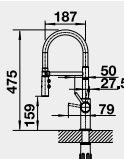

CATRIS-S Flexo černá matná 525 793 9-790 **8 690**