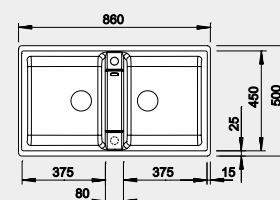

Montáž shora

Barva	Obj. číslo	MOC s DPH	Akční cena v Kč
černá	526 029	10 590	8 190
antracit	516 686		
šedá skála	518 948		
aluminium	516 677		
perlově šedá	520 640		
bílá	516 678		
jasmín	516 679		
běžová champagne	516 680		
tartufo	517 424		
kávová	516 683		

Výřez: 840 x 480 mm, R15
Hloubka dřezu: 190/190 mm

90 cm rozměr skříňky