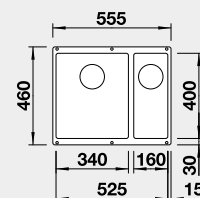

Montáž pod pracovní desku

Barva	Obj. číslo	MOC s DPH	Akční cena v Kč
černá	525 986	12-270	10 690
antracit	523 558		
šedá skála	523 559		
aluminium	523 560		
perlově šedá	523 561		
bílá	523 562	stranu určuje větší vanička	
jasmín	523 563		
běžová champagne	523 564		
tartufo	523 565	Výřez: 525 x 400 mm, R10	
kávová	523 567	Hloubka dřezu: 190/130 mm	

60 cm rozměr skříňky