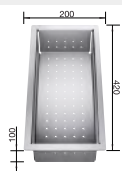

ETAGON
nerezová miska, umístění ve dřezu

Obj. číslo	MOC s DPH	Akční cena v Kč
231 396	2 490	2 190