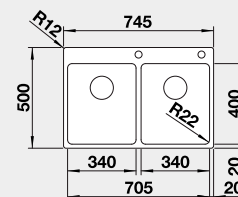

60 cm rozměr skříňky

IF – plochý okraj

80 cm rozměr skříňky

IF – plochý okraj