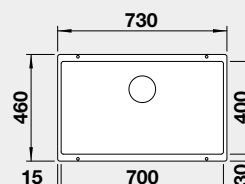

Montáž pod pracovní desku

Výřez: 700 x 400 mm, R10
Hloubka dřezu: 190 mm

80 cm rozměr skříňky