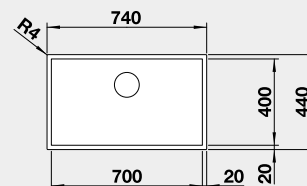

Dark Steel

526 246 21-990 **19 990**

IF – plochý okraj

Výřez: 730 x 430 mm, R15
Hloubka dřezu: 185 mm, R0

80 cm rozměr skříňky