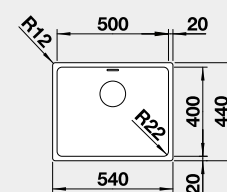

hedvábný lesk
bez táhla

522 965 10-990 **9 490**

60 cm rozměr skříňky