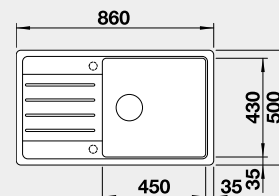

Výřez: 840 x 480 mm, R15  
Hloubka dřezu: 190 mm

60 cm rozměr skříňky