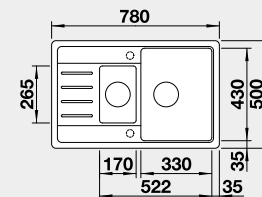

Výřez: 760 x 480 mm, R15  
Hloubka dřezu: 190 mm

60 cm rozměr skříňky