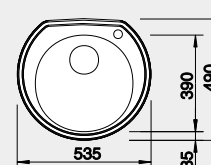

Materiál	Obj. číslo	MOC s DPH	Akční cena v Kč
nerez přírodní lesk	525 319	2-140	1 690
nerez kartáčovaný	513 313	2-570	1 990
nerez profilovaný	513 314	2-910	2 690

Výřez: podle šablony
Hloubka dřezu: 180 mm

45 cm rozměr skříňky