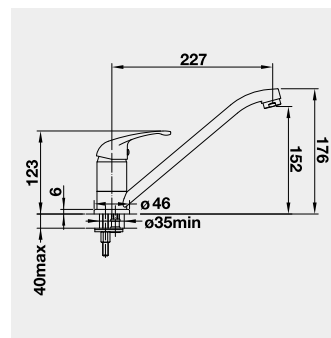

BLANCO SMĚŠOVACÍ BATERIE

DARAS Barva Obj. číslo MOC s DPH Akční cena v Kč

DARAS chrom	517 720	1-640	1 290
DARAS SILGRANIT®-Look:		2-700	2 390
DARAS černá	526 152		
DARAS antracit	517 721		
DARAS šedá skála	518 793		
DARAS aluminium	517 722		
DARAS perlově šedá	520 735		
DARAS bílá	517 724		
DARAS jasmín	517 725		
DARAS béžová champagne	517 726		
DARAS tartufo	517 730		
DARAS kávová	517 729		

DARAS-S Barva Obj. číslo MOC s DPH Akční cena v Kč

DARAS-S chrom	517 731	2-690	2 100
DARAS-S SILGRANIT®-Look:		4-470	3 590
DARAS-S černá	526 153		
DARAS-S antracit	517 732		
DARAS-S šedá skála	518 792		
DARAS-S aluminium	517 733		
DARAS-S perlově šedá	520 736		
DARAS-S bílá	517 735		
DARAS-S jasmín	517 736		
DARAS-S béžová champagne	517 737		
DARAS-S tartufo	517 741		
DARAS-S kávová	517 740		

DARAS-F, DARAS-S-F - výsuvná sprcha (S) - před okno (F) Barva Obj. číslo MOC s DPH Akční cena v Kč

DARAS-F - před okno chrom	521 751	3-470	2 990
DARAS-S-F - před okno chrom	521 752	5-530	4 600

- minimální výška křídla okna od dřezu:
DARAS - F - 3 cm
DARAS - F - S - 4 cm

BRAVON, BRAVON-S - výsuvná sprcha Barva Obj. číslo MOC s DPH Akční cena v Kč

BRAVON chrom	518 818	3-510	2 990
BRAVON-S chrom	520 282	5-290	4 490

Směšovací baterie,
dávkovače saponátu