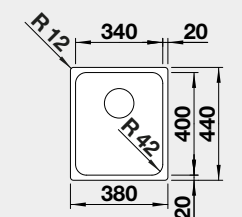

BLANCO NEREZ - IF – plochý okraj

BLANCO SUPRA 400-IF

NOVINKA

Materiál

Obj. číslo MOC s DPH Akční cena v Kč

nerez kartáčovaný
bez táhla

526 350 5 490 **4 990**

Výřez: 430 x 430 mm, R15
Hloubka dřezu: 175 mm, R60

45 cm rozměr skříňky

BLANCO SUPRA 500-IF

NOVINKA

Materiál

Obj. číslo MOC s DPH Akční cena v Kč

nerez kartáčovaný
bez táhla

526 351 6 690 **6 190**

Výřez: 530 x 430 mm, R15
Hloubka dřezu: 175 mm, R60

60 cm rozměr skříňky

BLANCO SOLIS 340-IF

NOVINKA

Materiál

Obj. číslo MOC s DPH Akční cena v Kč

nerez kartáčovaný

526 116 7 090 **6 190**

Výřez: 370 x 430 mm, R15
Hloubka dřezu: 185 mm, R42

40 cm rozměr skříňky

BLANCO SOLIS 400-IF

NOVINKA

Materiál

Obj. číslo MOC s DPH Akční cena v Kč

nerez kartáčovaný

526 118 7 590 **6 590**

Výřez: 430 x 430 mm, R15
Hloubka dřezu: 185 mm, R42

45 cm rozměr skříňky

BLANCO SOLIS 450-IF

NOVINKA

Materiál

Obj. číslo MOC s DPH Akční cena v Kč

nerez kartáčovaný

526 121 7 990 **6 990**

Výřez: 480 x 430 mm, R15
Hloubka dřezu: 185 mm, R42

50 cm rozměr skříňky

BLANCO SOLIS 500-IF

NOVINKA

Materiál

Obj. číslo MOC s DPH Akční cena v Kč

nerez kartáčovaný

526 123 8 990 **7 790**

Výřez: 530 x 430 mm, R15
Hloubka dřezu: 185 mm, R42

60 cm rozměr skříňky