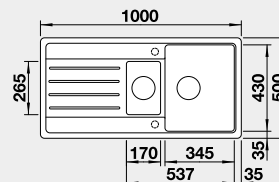

Výřez: 980 x 480 mm, R15  
Hloubka dřezu: 190/120 mm

60 cm rozměr skříňky