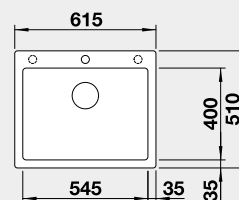

Montáž shora

EXTRA HLUBOKÝ DŘEZ

Barva	Obj. číslo	MOC s DPH	Akční cena v Kč
černá	525 953	9-590	8 690
antracit	521 678		
šedá skála	521 679	beton style	525 306
aluminium	521 681	11-660	9 890
perlově šedá	521 682		
bílá	521 683		
jasmín	521 684		
tartufo	521 686	Výřez: 595 x 490 mm, R15	
kávová	521 688	Hloubka dřezu: 220 mm	

60 cm rozměr skříňky