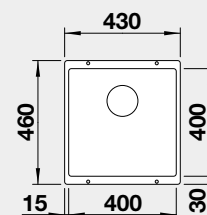

Montáž pod pracovní desku

Výřez: 400 x 400 mm, R10
Hloubka dřezu: 190 mm

50 cm rozměr skříňky