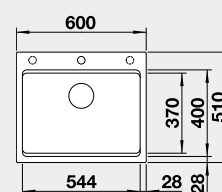

Montáž shora

Barva	Obj. číslo	MOC s DPH	Akční cena v Kč
černá	525 890	13 000	11 690
antracit	524 539		
šedá skála	524 540		
aluminium	524 541	beton style 525 300	
perlově šedá	524 542	16 690	13 490
bílá	524 543		
jasmín	524 544		
tartufo	524 546		
kávová	524 548		

Výřez: 588 x 498 mm, R15
Hloubka dřezu: 220 mm

60 cm rozměr skříňky