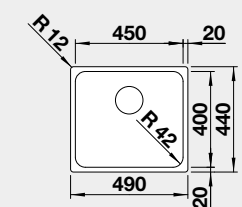

## BLANCO SOLIS 450-IF

**NOVINKA**
**Materiál**

Obj. číslo MOC s DPH Akční cena v Kč

IF – plochý okraj

nerez kartáčovaný

 526 121 7 990 **6 990**

 Výřez: 480 x 430 mm, R15  
Hloubka dřezu: 185 mm, R42

50 cm rozměr skříňky