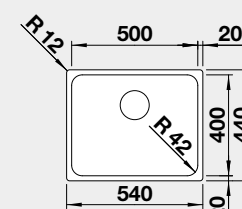

## BLANCO SOLIS 500-IF

**NOVINKA**
**Materiál**

Obj. číslo MOC s DPH Akční cena v Kč

IF – plochý okraj

nerez kartáčovaný

 526 123 8 990 **7 790**

 Výřez: 530 x 430 mm, R15  
Hloubka dřezu: 185 mm, R42

60 cm rozměr skříňky