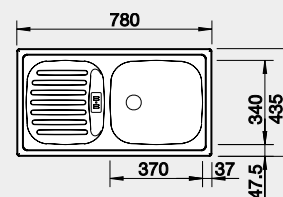

45 cm rozměr skříňky