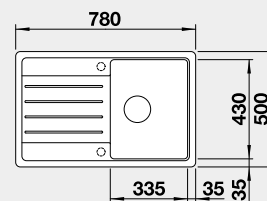

BLANCO SILGRANIT®

BLANCO LEGRA 45 S

- lze použít excentrické ovládání 217 163
Montáž shora

Barva	Obj. číslo	MOC s DPH	Akční cena v Kč
černá	526 083	7-020	5 590
antracit	522 201		
aluminium	522 202		
bílá	522 203		
jasmín	522 204		
běžová champagne	522 205		
kávová	522 206		

Výřez: 760 x 480 mm, R15
Hloubka dřezu: 190 mm

45 cm rozměr skříňky

BLANCO LEGRA 6 S Compact

- lze použít excentrická armatura 217 835
Montáž shora

Barva	Obj. číslo	MOC s DPH	Akční cena v Kč
černá	526 085	7-870	6 790
antracit	521 302		
aluminium	521 303		
bílá	521 304		
jasmín	521 305		
běžová champagne	521 306		
kávová	521 307		

Výřez: 760 x 480 mm, R15
Hloubka dřezu: 190 mm

60 cm rozměr skříňky

BLANCO LEGRA XL 6 S

- lze použít excentrické ovládání 217 163
Montáž shora

Barva	Obj. číslo	MOC s DPH	Akční cena v Kč
černá	526 087	7-190	6 490
antracit	523 326		
aluminium	523 327		
bílá	523 328		
jasmín	523 329		
běžová champagne	523 330		
kávová	523 331		

Výřez: 840 x 480 mm, R15
Hloubka dřezu: 190 mm

60 cm rozměr skříňky

BLANCO LEGRA 6 S

Montáž shora

Barva	Obj. číslo	MOC s DPH	Akční cena v Kč
černá	526 086	7-990	7 090
antracit	522 207		
aluminium	522 208		
bílá	522 209		
jasmín	522 210		
běžová champagne	522 211		
kávová	522 212		

Výřez: 980 x 480 mm, R15
Hloubka dřezu: 190/120 mm

60 cm rozměr skříňky

BLANCO LEGRA 8

NOVINKA

- lze použít excentrické ovládání 118 979
Montáž shora

Barva	Obj. číslo	MOC s DPH	Akční cena v Kč
černá	526 223	7-690	6 690
antracit	526 224		
aluminium	526 225		
bílá	526 226		
jasmín	526 227		
běžová champagne	526 228		
kávová	526 229		

Výřez: 760 x 480 mm, R15
Hloubka dřezu: 190/190 mm

80 cm rozměr skříňky

BLANCO LEGRA 8 S

- lze použít excentrické ovládání 118 979
Montáž shora

Barva	Obj. číslo	MOC s DPH	Akční cena v Kč
černá	526 088	8-190	6 890
antracit	523 163		
aluminium	523 164		
bílá	523 165		
jasmín	523 166		
běžová champagne	523 167		
kávová	523 168		

Výřez: 1140 x 480 mm, R15
Hloubka dřezu: 190/190 mm