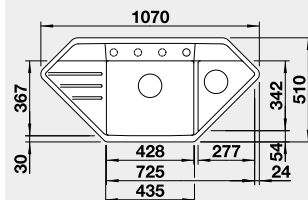

Montáž shora

Barva	Obj. číslo	MOC s DPH	Akční cena v Kč
černá	525 910	14 980	13 390
antracit	524 990		
šedá skála	524 991		
aluminium	524 992		
perlově šedá	524 993		
bílá	524 994		
jasmín	524 995		
tartufo	524 997		
kávová	524 999		

Výřez: podle šablony
Hloubka dřezu: 190/130 mm

90x90/80 cm rozměr skříňky