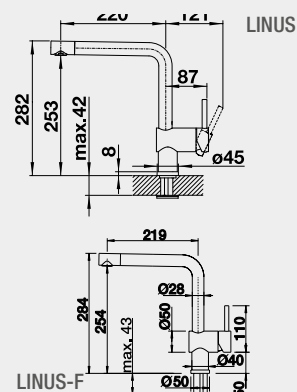

LINUS-S, LINUS-S-F – výsuvná sprcha (S) – před okno (S-F)	Barva	Obj. číslo	MOC s DPH	Akční cena v Kč