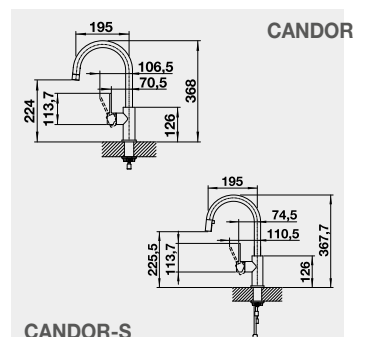

Barva	Obj. číslo	MOC s DPH	Akční cena v Kč
CANDOR nerez kartáčovaný	523 120	4 590	4 190
CANDOR-S nerez kartáčovaný	523 121	7 290	6 690