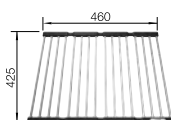

PŘÍSLUŠENSTVÍ K NEREZOVÝM DŘEZŮM

ANDANO, ETAGON, CLARON, ZEROX
kompozitní krájecí deska

Obj. číslo	MOC s DPH	Akční cena v Kč
230 700	4 550	3 290

Univerzální krájecí deska z masivního buku,
vhodná pro dřezy se šířkou 500 mm

Obj. číslo	MOC s DPH	Akční cena v Kč
218 313	1 950	1 490

SOLIS, ZEROX
krájecí deska z bambusu

NOVINKA

Obj. číslo	MOC s DPH	Akční cena v Kč
239 449	1 490	1 300

ANDANO, ETAGON, CLARON, ZEROX
- skleněná krájecí deska šedá

Obj. číslo	MOC s DPH	Akční cena v Kč
227 697	2 390	1 540

CapFlow – kryt na výpust
není možné kombinovat s InFino®

Obj. číslo	MOC s DPH	Akční cena v Kč
517 666	490	240

Kulaté táhlo - pro Z - Style

Materiál	Obj. číslo	MOC s DPH	Akční cena v Kč
chrom	527 004	2 510	2 120
nerez masiv matný	527 005	3 200	2 720
nerez masiv hedvábný lesk	527 006	3 200	2 870
nerez masiv kartáčovaný	527 007	2 890	2 590

KlappMatte - sklopná multifunkční mřížka

	Obj. číslo	MOC s DPH	Akční cena v Kč
460 x 425 mm	238 482	2 290	1 990
460 x 440 mm	238 483	2 290	1 990