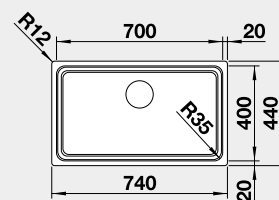

### Materiál

nerez hedvábný lesk  
bez táhla

Obj. číslo MOC s DPH Akční cena v Kč

524 270 14-699 **11 690**

Výřez: 700 x 400 mm, R35  
Hloubka dřezu: 190 mm, R35/25

80 cm rozměr skříňky