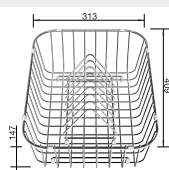

Univerzální krájecí deska masivní buk
vhodná pro dřezy s šířkou 500 mm

Obj. číslo	MOC s DPH	Akční cena v Kč
218 313	1-950	1 490