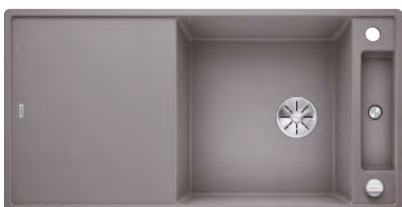

BLANCO AXIA III XL 6 S – s excentrem