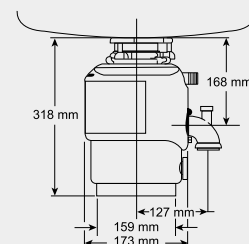

Materiál

M56

- výkon 410 W
- motor: indukční, speciálně vyvinutý pro drtič odpadu
- obsah drtící komory: 980 ml
- antikoroziní úprava drtící komory
- tepelná pojistka

Obj. číslo MOC s DPH Akční cena v Kč

1. 513 451 40-900 **8 990**
2. drtící elementy z nerezové oceli, upravené proti případnému zaseknutí
   - odtoková armatura na bezproblémové propojení s jakýmkoliv typem dřezu
   - součást balení: Pneuspínač v provedení chrom
   - 3letá záruka