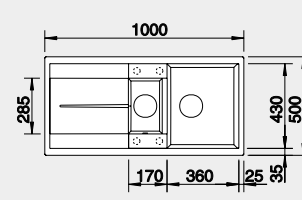

- lze použít excentrické ovládání 118 979
Montáž shora

Barva	Obj. číslo	MOC s DPH	Akční cena v Kč
černá	525 927	11-810	9 290
antracit	513 230		
šedá skála	518 878		
aluminium	513 222	beton style	525 314
perlově šedá	520 578	14-440	10 690
bílá	513 223		
jasmín	513 224		
běžová champagne	513 941		
tartufo	517 355	Výřez: 980 x 480 mm, R15	
kávová	515 046	Hloubka dřezu: 190/130 mm	

60 cm rozměr skříňky