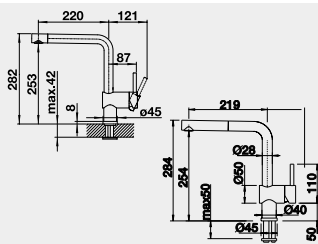

LINUS černá matná 525 806 9-960 **8 990**

LINUS-S černá matná 525 807 11-560 **10 390**