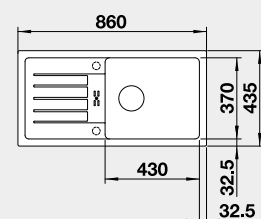

BLANCO SILGRANIT®

BLANCO RIONA 45

- lze použít excentrické ovládání 217 163
Montáž shora

Barva	Obj. číslo	MOC s DPH	Akční cena v Kč
černá	526 095	5-960	5 190
antracit	521 396		
aluminium	521 397		
bílá	521 398		
jasmín	521 399		
běžová champagne	521 400		
kávová	521 401		

Výřez: podle šablony
Hloubka dřezu: 190 mm

45 cm rozměr skříňky

BLANCO FAVUM 45 S

- lze použít excentrické ovládání 118 979
Montáž shora

Barva	Obj. číslo	MOC s DPH	Akční cena v Kč
černá	526 081	5-990	5 290
antracit	524 227		
aluminium	524 228		
bílá	524 229		
jasmín	524 230		
běžová champagne	524 231		
kávová	524 232		

Výřez: 840 x 415 mm
Hloubka dřezu: 180 mm

45 cm rozměr skříňky

BLANCO FAVUM XL 6 S

- lze použít excentrické ovládání 118 979
Montáž shora

Barva	Obj. číslo	MOC s DPH	Akční cena v Kč
černá	526 082	6-990	6 090
antracit	524 233		
aluminium	524 234		
bílá	524 235		
jasmín	524 236		
běžová champagne	524 237		
kávová	524 238		

Výřez: 840 x 415 mm, R15
Hloubka dřezu: 180 mm

60 cm rozměr skříňky

BLANCO FAVOS mini

- lze použít excentrické ovládání 118 979
Montáž shora

Barva	Obj. číslo	MOC s DPH	Akční cena v Kč
černá	526 078	6-100	4 890
antracit	518 186		
aluminium	518 184		
bílá	521 404		
jasmín	521 405		
běžová champagne	518 185		
kávová	518 188		

Výřez: 762 x 417 mm, R15
Hloubka dřezu: 180 mm

45 cm rozměr skříňky

BLANCO FAVOS 6 S

Montáž shora

Barva	Obj. číslo	MOC s DPH	Akční cena v Kč
černá	526 080	7-270	6 090
antracit	519 075		
aluminium	519 076		
bílá	521 416		
jasmín	521 417		
běžová champagne	519 077		
kávová	519 079		

Výřez: 842 x 417 mm R15
Hloubka dřezu: 180/78 mm

60 cm rozměr skříňky

BLANCO LEGRA 6

- lze použít excentrické ovládání 217 163
Montáž shora

Barva	Obj. číslo	MOC s DPH	Akční cena v Kč
černá	526 084	7-690	5 990
antracit	523 332		
aluminium	523 333		
bílá	523 334		
jasmín	523 335		
běžová champagne	523 336		
kávová	523 337		

Výřez: 565 x 480 mm, R15
Hloubka dřezu: 190 mm

60 cm rozměr skříňky