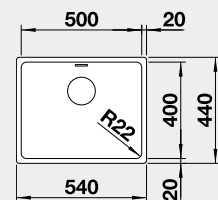

BLANCO NEREZ - U – montáž pod pracovní desku

BLANCO SOLIS 450-U

NOVINKA

Materiál

Obj. číslo MOC s DPH Akční cena v Kč

nerez kartáčovaný

526 120 6-890 **5 990**

Montáž pod pracovní desku

Výřez: 450 x 400 mm, R42
Hloubka dřezu: 185 mm, R42

50 cm rozměr skříňky

BLANCO SOLIS 500-U

NOVINKA

Materiál

Obj. číslo MOC s DPH Akční cena v Kč

nerez kartáčovaný

526 122 7-190 **6 190**

Montáž pod pracovní desku

Výřez: 500 x 400 mm, R42
Hloubka dřezu: 185 mm, R42

60 cm rozměr skříňky

BLANCO ANDANO 400-U

Materiál

Obj. číslo MOC s DPH Akční cena v Kč

nerez hedvábný lesk
bez táhla

522 959 7-700 **6 390**

Montáž pod pracovní desku

Výřez: 400 x 400 mm, R22
Hloubka dřezu: 190 mm, R22

45 cm rozměr skříňky

BLANCO ANDANO 450-U

Materiál

Obj. číslo MOC s DPH Akční cena v Kč

nerez hedvábný lesk
bez táhla

522 963 9-050 **7 390**

Montáž pod pracovní desku

Výřez: 450 x 400 mm, R22
Hloubka dřezu: 190 mm, R22

50 cm rozměr skříňky

BLANCO ANDANO 500-U

Materiál

Obj. číslo MOC s DPH Akční cena v Kč

nerez hedvábný lesk
bez táhla

522 967 9-900 **8 290**

Montáž pod pracovní desku

Výřez: 500 x 400 mm, R22
Hloubka dřezu: 190 mm, R22

60 cm rozměr skříňky

BLANCO ANDANO 340/180-U

Materiál

Obj. číslo MOC s DPH Akční cena v Kč

nerez hedvábný lesk PRAVÝ 522 977 14-890 **12 490**
bez táhla

nerez hedvábný lesk LEVÝ 522 979 14-890 **12 490**
bez táhla

Montáž pod pracovní desku

stranu určuje větší vanička

Výřez: 545 x 400 mm, R22
Hloubka dřezu: 190/130 mm, R22

60 cm rozměr skříňky