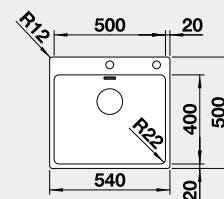

60 cm rozměr skříňky

IF – plochý okraj