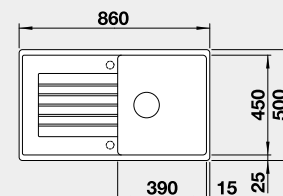

50 cm rozměr skříňky