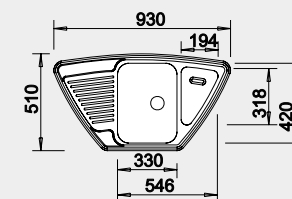

Materiál	Obj. číslo	MOC s DPH	Akční cena v Kč
nerez přírodní lesk	511 582	4-440	2 850

Výřez: podle šablony
Hloubka dřezu: 160/35 mm

90x90 cm rozměr skříňky