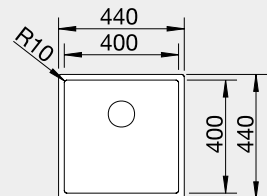

BLANCO DURINOX®

Extrémně odolný nerez, tvrdší a méně náchylný na otisky prstů

BLANCO CLARON 400-IF

IF – plochý okraj

Materiál

Durinox®

Obj. číslo MOC s DPH Akční cena v Kč

523 389 22-150 **18 190**

Výřez: 430 x 430 mm, R10
Hloubka dřezu: 190 mm, R10

45 cm rozměr skříňky

BLANCO CLARON 500-IF

IF – plochý okraj

Materiál

Durinox®

Obj. číslo MOC s DPH Akční cena v Kč

523 390 22-960 **18 890**

Výřez: 530 x 430 mm, R10
Hloubka dřezu: 190 mm, R10

60 cm rozměr skříňky

BLANCO CLARON 400-IF/A

IF – plochý okraj

Materiál

Durinox®

s excentrickým ovládáním
PushControl

Obj. číslo MOC s DPH Akční cena v Kč

523 392 27-660 **21 990**

Výřez: 440 x 490 mm, R10
Hloubka dřezu: 190 mm, R10

45 cm rozměr skříňky

BLANCO CLARON 500-IF/A

IF – plochý okraj

Materiál

Durinox®

s excentrickým ovládáním
PushControl

Obj. číslo MOC s DPH Akční cena v Kč

523 393 29-770 **23 590**

Výřez: 540 x 490 mm, R10
Hloubka dřezu: 190 mm, R10

60 cm rozměr skříňky

BLANCO CLARON 400-U

Montáž pod pracovní desku

Materiál

Durinox®

Obj. číslo MOC s DPH Akční cena v Kč

523 385 19-640 **15 690**

Výřez: 400 x 400 mm, R10
Hloubka dřezu: 190 mm, R10

45 cm rozměr skříňky

BLANCO CLARON 500-U

Montáž pod pracovní desku

Materiál

Durinox®

Obj. číslo MOC s DPH Akční cena v Kč

523 386 21-340 **16 990**

Výřez: 500 x 400 mm, R10
Hloubka dřezu: 190 mm, R10

60 cm rozměr skříňky