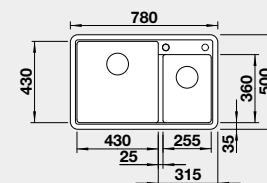

BLANCO SILGRANIT®

BLANCO LEGRA 45 S

- lze použít excentrické ovládání 217 163
Montáž shora

Barva	Obj. číslo	MOC s DPH	Akční cena v Kč
černá	526 083	7-020	5 590
antracit	522 201		
aluminium	522 202		
bílá	522 203		
jasmín	522 204		
běžová champagne	522 205		
kávová	522 206		

Výřez: 760 x 480 mm, R15
Hloubka dřezu: 190 mm

45 cm rozměr skříňky

BLANCO LEGRA 6 S Compact

- lze použít excentrická armatura 217 835
Montáž shora

Barva	Obj. číslo	MOC s DPH	Akční cena v Kč
černá	526 085	7-870	6 790
antracit	521 302		
aluminium	521 303		
bílá	521 304		
jasmín	521 305		
běžová champagne	521 306		
kávová	521 307		

Výřez: 760 x 480 mm, R15
Hloubka dřezu: 190 mm

60 cm rozměr skříňky

BLANCO LEGRA XL 6 S

- lze použít excentrické ovládání 217 163
Montáž shora

Barva	Obj. číslo	MOC s DPH	Akční cena v Kč
černá	526 087	7-190	6 490
antracit	523 326		
aluminium	523 327		
bílá	523 328		
jasmín	523 329		
běžová champagne	523 330		
kávová	523 331		

Výřez: 840 x 480 mm, R15
Hloubka dřezu: 190 mm

60 cm rozměr skříňky

BLANCO LEGRA 6 S

Montáž shora

Barva	Obj. číslo	MOC s DPH	Akční cena v Kč
černá	526 086	7-990	7 090
antracit	522 207		
aluminium	522 208		
bílá	522 209		
jasmín	522 210		
běžová champagne	522 211		
kávová	522 212		

Výřez: 980 x 480 mm, R15
Hloubka dřezu: 190/120 mm

60 cm rozměr skříňky

BLANCO LEGRA 8

NOVINKA

- lze použít excentrické ovládání 118 979
Montáž shora

Barva	Obj. číslo	MOC s DPH	Akční cena v Kč
černá	526 223	7-690	6 690
antracit	526 224		
aluminium	526 225		
bílá	526 226		
jasmín	526 227		
běžová champagne	526 228		
kávová	526 229		

Výřez: 760 x 480 mm, R15
Hloubka dřezu: 190/190 mm

80 cm rozměr skříňky

BLANCO LEGRA 8 S

- lze použít excentrické ovládání 118 979
Montáž shora

Barva	Obj. číslo	MOC s DPH	Akční cena v Kč
černá	526 088	8-190	6 890
antracit	523 163		
aluminium	523 164		
bílá	523 165		
jasmín	523 166		
běžová champagne	523 167		
kávová	523 168		

Výřez: 1140 x 480 mm, R15
Hloubka dřezu: 190/190 mm