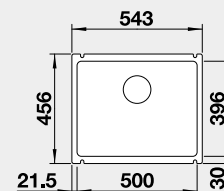

Montáž pod pracovní desku

Barva	Obj. číslo	MOC s DPH	Akční cena v Kč
černá	523 740	15 990	12 190
basalt	523 739		
zářivě bílá	523 733		
magnolie lesklá	523 734		

Výřez: 490 x 386 mm, R15
Hloubka dřezu: 185 mm

60 cm rozměr skříňky