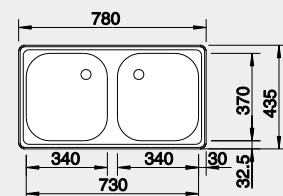

## BLANCO TOP EE 4x4 TOP EE 3x4

Materiál	Obj. číslo	MOC s DPH	Akční cena v Kč
TOP EE 4x4 nerez přírodní lesk	501 065	1-780	<b>1 490</b>
TOP EE 3x4 nerez přírodní lesk	501 067	1-690	<b>1 400</b>

Výřez TOP EE 4x4: 417 x 452 mm, R15  
Výřez TOP EE 3x4: 312 x 452 mm, R15  
Hloubka dřezu: 150 mm

45 cm a 30 cm rozměr skříňky  
TOP EE 4x4; TOP EE 3x4

## BLANCO TOP ED 8x4

Materiál	Obj. číslo	MOC s DPH	Akční cena v Kč
nerez přírodní lesk	501 073	1-930	<b>1 740</b>

Výřez: 762 x 417 mm, R 15  
Hloubka dřezu: 150/150 mm

80 cm rozměr skříňky