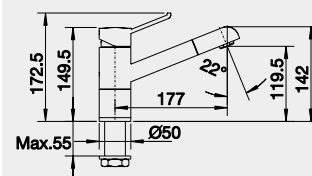

BLANCO SMĚŠOVACÍ BATERIE

ZENOS	Barva	Obj. číslo	MOC s DPH	Akční cena v Kč

ZENOS chrom	517 801	5-830	4 790
ZENOS SILGRANIT®-Look:		6-270	5 790
ZENOS černá	526 166		
ZENOS antracit	517 805		
ZENOS šedá skála	518 783		
ZENOS aluminium	517 806		
ZENOS perlově šedá	520 759		
ZENOS bílá	517 808		
ZENOS jasmín	517 809		
ZENOS tartufo	517 814		
ZENOS kávová	517 813		

ZENOS-S – výsuvná sprcha	Barva	Obj. číslo	MOC s DPH	Akční cena v Kč

ZENOS-S chrom	517 815	8-330	6 890
ZENOS-S SILGRANIT®-Look:		8-460	7 490
ZENOS-S černá	526 165		
ZENOS-S antracit	517 819		
ZENOS-S šedá skála	518 784		
ZENOS-S aluminium	517 820		
ZENOS-S perlově šedá	520 760		
ZENOS-S bílá	517 822		
ZENOS-S jasmín	517 823		
ZENOS-S tartufo	517 828		
ZENOS-S kávová	517 827		

CORESSA-F – před okno páka vpravo nebo vlevo	Barva	Obj. číslo	MOC s DPH	Akční cena v Kč

CORESSA-F chrom – páka vpravo	521 543	6-800	6 190
CORESSA-F chrom – páka vlevo	521 544	6-800	6 190

- minimální výška křídla okna od dřezu 6,5 cm

LARESSA-F – před okno páka vpravo nebo vlevo	Barva	Obj. číslo	MOC s DPH	Akční cena v Kč

LARESSA-F chrom – páka vpravo	521 545	6-800	6 190
LARESSA-F chrom – páka vlevo	521 546	6-800	6 190

- minimální výška křídla okna od dřezu 6,5 cm

Směšovací baterie,
dávkovače saponátu