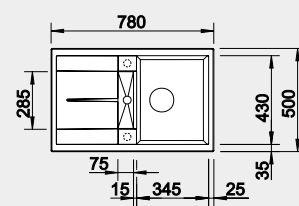

- armatura s excentrickým ovládáním 237 858
Montáž shora

Barva	Obj. číslo	MOC s DPH	Akční cena v Kč
černá	525 915	9-580	6 890
antracit	513 194		
šedá skála	518 869		
aluminium	513 186	beton style	525 312
perlově šedá	520 567	11-400	7 890
bílá	513 187		
jasmín	513 188		
běžová champagne	513 933		
tartufo	517 346	Výřez: 760 x 480 mm, R15	
kávová	515 039	Hloubka dřezu: 190 mm	

45 cm rozměr skříňky