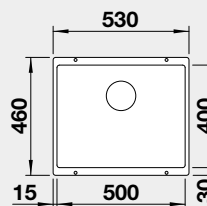

Montáž pod pracovní desku

Výřez: 500 x 400 mm, R10
Hloubka dřezu: 190 mm

60 cm rozměr skříňky