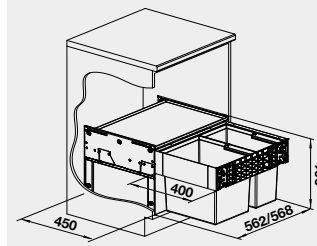

Akční cena  
v Kč

**60** cm rozměr skříňky

SELECT II 60/2

526 203 7 000 **5 290**

- kvalitní plnovýsuv
- nosnost 50 kg
- tlumený dojezd

BLANCO SELECT II 60/3 –  
košový systém včetně pojezdů

**NOVINKA**

Materiál