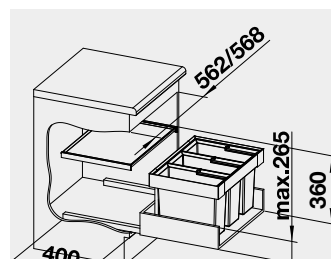

FLEXON II 60/3

521 472 4-620

3 590