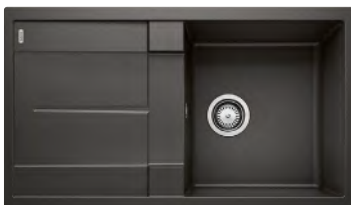

BLANCO METRA 5 S