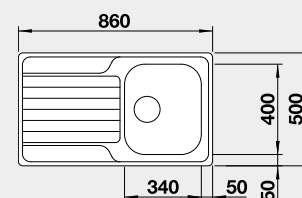

45 cm a 30 cm rozměr skříňky  
TOP EE 4x4; TOP EE 3x4

45 cm, 60 cm rozměr skříňky  
DANA 45; DANA 6

40 cm rozměr skříňky

## BLANCO DINAS 45 S

Materiál	Obj. číslo	MOC s DPH	Akční cena v Kč
nerez kartáčovaný	523 374	4-190	<b>3 790</b>

Výřez: 840 x 480 mm, R15  
Hloubka dřezu: 190 mm

45 cm rozměr skříňky