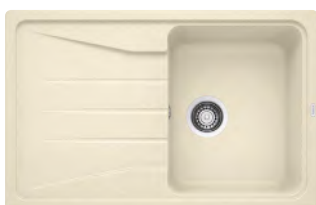

BLANCO SONA 45 S