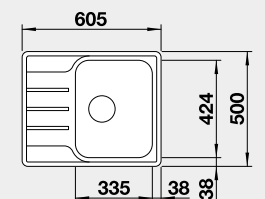

Materiál

nerez kartáčovaný

Obj. číslo MOC s DPH Akční cena v Kč

525 115 4-900 **4 390**

Výřez: 585 x 480 mm, R15
Hloubka dřezu: 205 mm

45 cm rozměr skříňky