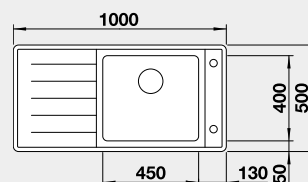

BLANCO NEREZ- IF – plochý okraj

BLANCO LEMIS XL 6 S IF Compact

Materiál	Obj. číslo	MOC s DPH	Akční cena v Kč
nerez kartáčovaný	525 111	6-190	5 590

Výřez: 760 x 480 mm, R15
Hloubka dřezu: 205 mm

60 cm rozměr skříňky

BLANCO LEMIS XL 6 S-IF

Materiál	Obj. číslo	MOC s DPH	Akční cena v Kč
nerez kartáčovaný	523 034	6-090	5 590

Výřez: 980 x 480 mm, R15
Hloubka dřezu: 205 mm

60 cm rozměr skříňky

BLANCO LEMIS 6 S-IF

Materiál	Obj. číslo	MOC s DPH	Akční cena v Kč
nerez kartáčovaný	523 032	6-490	5 890

Výřez: 980 x 480 mm, R15
Hloubka dřezu: 205/145 mm

60 cm rozměr skříňky

BLANCO LEMIS 8 S-IF

Materiál	Obj. číslo	MOC s DPH	Akční cena v Kč
nerez kartáčovaný	523 036	7-390	6 690

Výřezu 1140 x 480 mm, R15
Hloubka dřezu: 205/205 mm

80 cm rozměr skříňky

BLANCO ANDANO XL 6 S-IF Compact - s excentrem a miskou Materiál

nerez hedvábný lesk - PRAVÝ	523 001	20-390	14 490
nerez hedvábný lesk - LEVÝ	523 002	20-390	14 490

strana se určuje podle vaničky

Výřez: 836 x 476 mm, R15
Hloubka dřezu: 210 mm

60 cm rozměr skříňky

BLANCO ANDANO XL 6 S-IF - s excentrem a nerez. miskou Materiál

nerez hedvábný lesk - PRAVÝ	522 999	21-790	14 990
nerez hedvábný lesk - LEVÝ	523 000	21-790	14 990

strana se určuje podle vaničky

Výřez: 976 x 476 mm, R15
Hloubka dřezu: 210 mm

50 cm rozměr skříňky