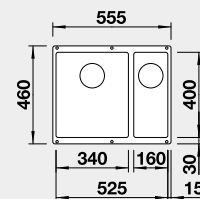

Montáž pod pracovní desku

Barva	Obj. číslo	MOC s DPH	Akční cena v Kč
černá	525 985	12-270	10 690
antracit	523 548		
šedá skála	523 549		
aluminium	523 550		
perlově šedá	523 551		
bílá	523 552	stranu určuje větší vanička	
jasmín	523 553		
běžová champagne	523 554		
tartufo	523 556	Výřez: 525 x 400 mm, R10	
kávová	523 557	Hloubka dřezu: 190/130 mm	

60 cm rozměr skříňky