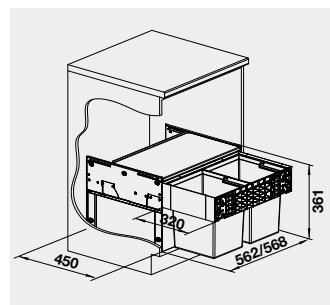

BLANCO košové systémy

Inteligentní košové a organizační systémy pro spodní skříňku

BLANCO SELECT II Compact 60/2 –
košový systém včetně pojezdů

Materiál

Obj.
číslo

MOC s
DPH

Akční cena
v Kč

60 cm rozměr skříňky

NOVINKA SELECT II Compact 60/2

526 207 7 199 **5 990**

- zkrácená verze pro instalaci filtrační sady

- kvalitní plnovýsuv
- nosnost 50 kg
- tlumený dojezd

BLANCO BOTTON II 30/2

Materiál

Obj.
číslo

MOC s
DPH

Akční
cena

30 cm rozměr skříňky

NOVINKA BOTTON II 30/2

526 376 3 390 **3 100**

- manuální otevírání