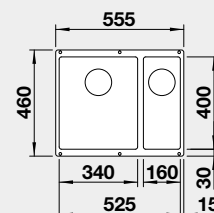

Montáž pod pracovní desku

Výřez: 525 x 400 mm, R10
Hloubka dřezu: 190/130 mm

60 cm rozměr skříňky