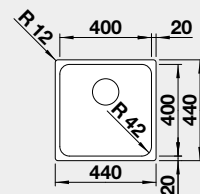

Materiál

nerez kartáčovaný

Obj. číslo MOC s DPH Akční cena v Kč

526 117 6-190 **5 290**

Výřez: 400 x 400 mm, R42
Hloubka dřezu: 185 mm, R42

45 cm rozměr skříňky