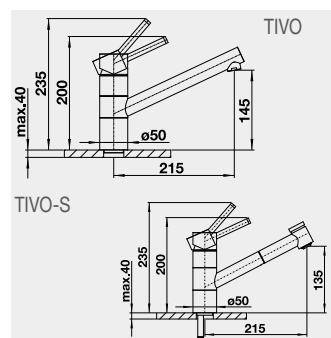

TIVO-S – výsuvná sprcha s přepínáním	Barva	Obj. číslo	MOC s DPH	Akční cena v Kč
	TIVO chrom	517 599	6 070	4 790
	TIVO-S chrom	517 648	7 690	5 990
	TIVO-S SILGRANIT®-Look:		9 570	7 490
	TIVO-S černá	526 279		
	TIVO-S antracit	517 610		
	TIVO-S šedá skála	518 798		
	TIVO-S aluminium	517 611		
	TIVO-S perlově šedá	520 755		
	TIVO-S bílá	517 613		
	TIVO-S jasmín	517 614		
	TIVO-S tartufo	517 619		
	TIVO-S kávová	517 618