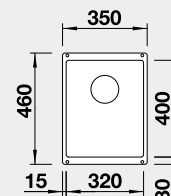

Montáž pod pracovní desku

Výřez: 320 x 400 mm, R10
Hloubka dřezu: 190 mm

40 cm rozměr skříňky