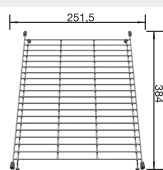

MULTIFUNKČNÍ koš na nádobí s
odjímatelným stojanem na talíře

Obj. číslo	MOC s DPH	Akční cena v Kč
507 829	2-580	1 990