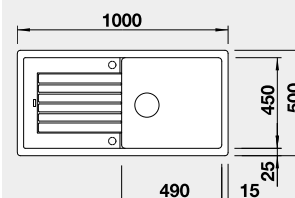

- lze použít excentrické ovládání 118 979
Montáž shora

Barva	Obj. číslo	MOC s DPH	Akční cena v Kč
černá	526 024	9-460	7 490
antracit	517 568		
šedá skála	518 943		
aluminium	517 569		
perlově šedá	520 635		
bílá	517 571		
jasmín	517 572		
běžová champagne	517 573		
tartufo	517 576	Výřez: 980 x 480 mm, R15	
kávová	517 577	Hloubka dřezu: 190 mm	

60 cm rozměr skříňky