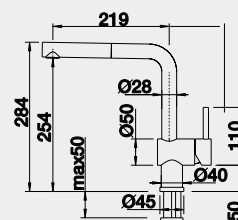

LINUS-S černá	516 708	11-170	8 890
LINUS-S basalt	517 643		
LINUS-S zářivě bílá	516 710		
LINUS-S magnolie lesklá	519 750