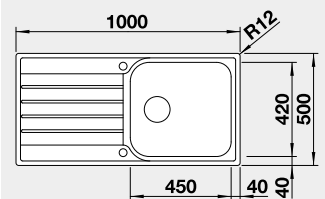

Materiál

nerez kartáčovaný

Obj. číslo MOC s DPH Akční cena v Kč

518 519 7-430 **5 690**

Výřez: 982 x 482 mm, R15
Hloubka dřezu: 160 mm

60 cm rozměr skříňky