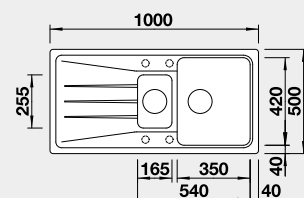

60 cm rozměr skříňky