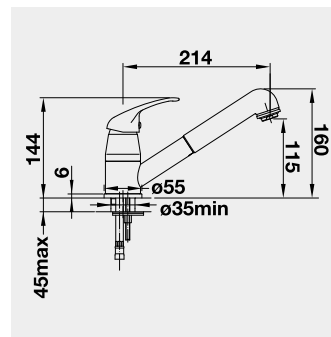

BLANCO SMĚŠOVACÍ BATERIE

DARAS Barva Obj. číslo MOC s DPH Akční cena v Kč

DARAS chrom	517 720	1-640	1 290
DARAS SILGRANIT®-Look:		2-700	2 390
DARAS černá	526 152		
DARAS antracit	517 721		
DARAS šedá skála	518 793		
DARAS aluminium	517 722		
DARAS perlově šedá	520 735		
DARAS bílá	517 724		
DARAS jasmín	517 725		
DARAS béžová champagne	517 726		
DARAS tartufo	517 730		
DARAS kávová	517 729		

DARAS-S Barva Obj. číslo MOC s DPH Akční cena v Kč

DARAS-S chrom	517 731	2-690	2 100
DARAS-S SILGRANIT®-Look:		4-470	3 590
DARAS-S černá	526 153		
DARAS-S antracit	517 732		
DARAS-S šedá skála	518 792		
DARAS-S aluminium	517 733		
DARAS-S perlově šedá	520 736		
DARAS-S bílá	517 735		
DARAS-S jasmín	517 736		
DARAS-S béžová champagne	517 737		
DARAS-S tartufo	517 741		
DARAS-S kávová	517 740		

DARAS-F, DARAS-S-F - výsuvná sprcha (S) - před okno (F) Barva Obj. číslo MOC s DPH Akční cena v Kč

DARAS-F - před okno chrom	521 751	3-470	2 990
DARAS-S-F - před okno chrom	521 752	5-530	4 600

- minimální výška křídla okna od dřezu:
DARAS - F - 3 cm
DARAS - F - S - 4 cm

BRAVON, BRAVON-S - výsuvná sprcha Barva Obj. číslo MOC s DPH Akční cena v Kč

BRAVON chrom	518 818	3-510	2 990
BRAVON-S chrom	520 282	5-290	4 490

Směšovací baterie,
dávkovače saponátu