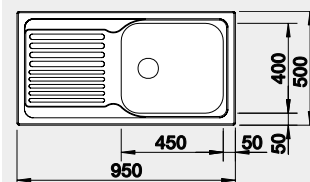

### Materiál

nerez kartáčovaný

nerez profilovaný

Obj. číslo MOC s DPH Akční cena v Kč

511 908 5-480 **4 490**520 140 7-050 **6 390**Výřez: 932 x 482 mm, R15  
Hloubka dřezu: 180 mm

60 cm rozměr skřínky