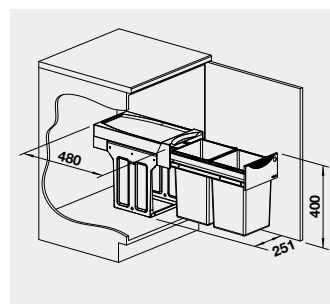

BLANCO košové systémy

Inteligentní košové a organizační systémy pro spodní skříňku

BLANCO SELECT II Compact 60/2 –
košový systém včetně pojezdů

Materiál

Obj.
číslo

MOC s
DPH

Akční cena
v Kč

60 cm rozměr skříňky

NOVINKA SELECT II Compact 60/2

526 207 7 199 **5 990**

- zkrácená verze pro instalaci filtrační sady

- kvalitní plnovýsuv
- nosnost 50 kg
- tlumený dojezd

BLANCO BOTTON II 30/2

Materiál

Obj.
číslo

MOC s
DPH

Akční
cena

30 cm rozměr skříňky

NOVINKA BOTTON II 30/2

526 376 3 390 **3 100**

- manuální otevírání

BLANCO ORGA II – organizační systém
pro BLANCO SELECT II a FLEXON II - 60/2, 60/3, 60/4

Materiál

Obj.
číslo

MOC s
DPH

Akční cena
v Kč

60 cm rozměr skříňky

NOVINKA SELECT ORGA II

526 212 3 000 **2 690**

- Lze umístit nezávisle na košovém systému, obsahuje samostatné pojezdy.

BLANCO MOVEX – nožní ovládání
SELECT CLIP – držák pro uchycení sáčků

Materiál

Obj.
číslo

MOC s
DPH

Akční cena
v Kč

60 cm rozměr skříňky

MOVEX*
SELECT Clip

519 357 600 **580**
521 300 880 **400**

- úchytka pro otevírání nohou

Košové systémy