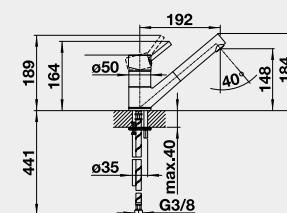

ANTAS-S černá	516 075	8-100	6 800
ANTAS-S basalt	517 647		
ANTAS-S zářivě bílá	516 069		
ANTAS-S magnolie lesklá	519 748