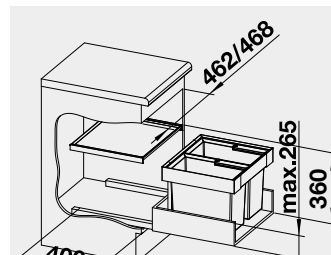

FLEXON II 50/2

521 469 3-710

3 060