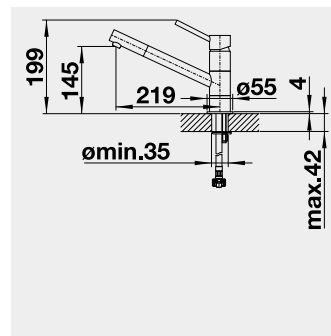

BLANCO SMĚŠOVACÍ BATERIE

KANO	Barva	Obj. číslo	MOC s DPH	Akční cena v Kč
	KANO chrom	521 502	4 130	3 790
	KANO SILGRANIT®-Look:		6 400	4 690
	KANO černá	526 175		
	KANO antracit	525 028		
	KANO šedá skála	525 034		
	KANO aluminium	525 029		
	KANO perlově šedá	525 035		
	KANO bílá	525 030		
	KANO jasmín	525 031		
	KANO béžová champagne	525 036		
	KANO tartufo	525 032		
	KANO kávová	525 033