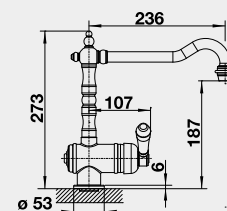

TRADON chrom	515 990	9-400	7 690
TRADON broušená mosaz	520 787	10-500	8 490