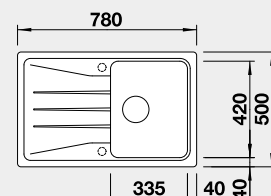

45 cm rozměr skříňky