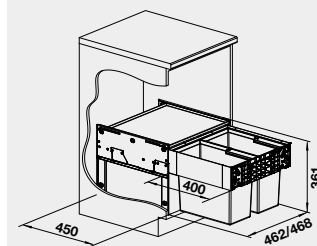

**50** cm rozměr skříňky

SELECT II 50/2

526 201 6 830 **5 190**

- kvalitní plnovýsuv
- nosnost 50 kg
- tlumený dojezd

BLANCO SELECT II 60/2 –  
košový systém včetně pojezdů

**NOVINKA**

Materiál

Obj. číslo MOC  
s DPH