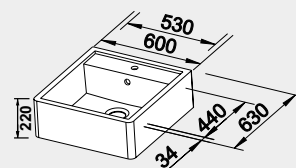

60 cm rozměr skříňky