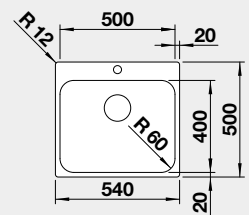

 526 355 8-490 **7 690**

 Výřez: 530 x 490 mm, R15  
Hloubka dřezu: 175 mm, R60

60 cm rozměr skříňky