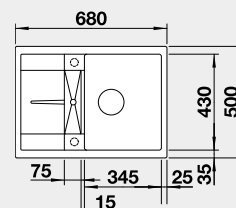

- armatura s excentrickým ovládáním 237 858
Montáž shora

Barva	Obj. číslo	MOC s DPH	Akční cena v Kč
černá	525 912	8-380	6 690
antracit	519 561		
šedá skála	519 562		
aluminium	519 563		
perlově šedá	520 569		
bílá	519 565		
jasmín	519 566		
běžová champagne	519 567		
tartufo	519 569	Výřez: 660 x 480 mm, R15	
kávová	519 570	Hloubka dřezu: 190 mm	

45 cm rozměr skříňky