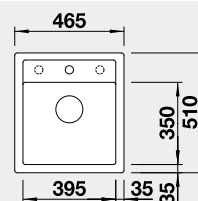

Montáž shora

Barva	Obj. číslo	MOC s DPH	Akční cena v Kč
černá	525 869	9-110	6 590
antracit	517 156		
šedá skála	518 846		
aluminium	517 157		
perlově šedá	520 543		
bílá	517 160		
jasmín	517 161		
běžová champagne	517 162		
tartufo	517 317	Výřez: 445 x 490 mm, R15	
kávová	517 165	Hloubka dřezu: 190 mm	

45 cm rozměr skříňky