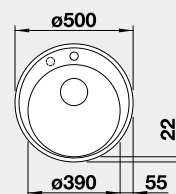

Výřez: podle šablony  
Hloubka dřezu: 190 mm

45 cm rozměr skříňky