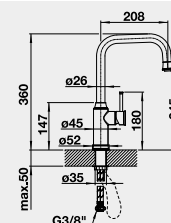

**VONDA**

Barva	Obj. číslo	MOC s DPH	Akční cena v Kč
VONDA chrom	518 434	8-980	<b>7 390</b>
VONDA nerez kartáčovaný	518 435	12-390	<b>10 790</b>

**LIVIA-S – výsuvná sprcha**

Barva	Obj. číslo	MOC s DPH	Akční cena v Kč
LIVIA-S chrom	521 288	12-120	<b>9 490</b>
LIVIA-S broušená mosaz	521 289	14-110	<b>10 790</b>
LIVIA-S mangan	521 290	21-120	<b>15 990</b>