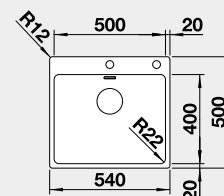

80 cm rozměr skříňky

IF – plochý okraj

60 cm rozměr skříňky

IF – plochý okraj