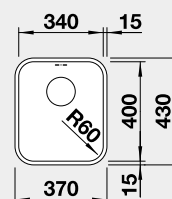

40 cm rozměr skříňky