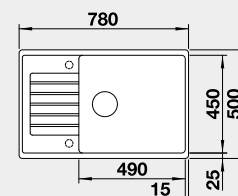

- lze použít excentrické ovládání 118 979
Montáž shora

Barva	Obj. číslo	MOC s DPH	Akční cena v Kč
černá	526 019	7-490	6 690
antracit	523 273		
šedá skála	523 274		
aluminium	523 275		
perlově šedá	523 276		
bílá	523 277		
jasmín	523 278		
běžová champagne	523 279		
tartufo	523 280	Výřez: 760 x 480 mm, R15	
kávová	523 282	Hloubka dřezu: 190 mm	

60 cm rozměr skříňky