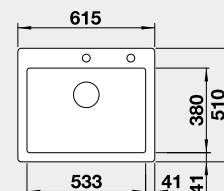

60 cm rozměr skříňky