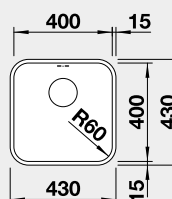

Materiál

nerez kartáčovaný
bez táhla

nerez kartáčovaný
s táhlem

Obj. číslo MOC s DPH Akční cena v Kč

518 201 4-820 **3 890**

518 202 5-510 **4 490**

Výřez: 400 x 400 mm, R60
Hloubka dřezu: 175 mm, R60

45 cm rozměr skříňky