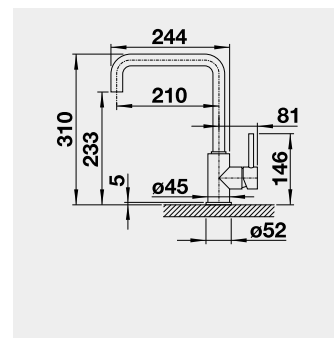

BLANCO SMĚŠOVACÍ BATERIE

MILI	Barva	Obj. číslo	MOC s DPH	Akční cena v Kč
	MILI chrom	519 413	2-590	2 290
	MILI SILGRANIT®-Look:		3-790	2 590
	MILI černá	526 159		
	MILI antracit	523 103		
	MILI šedá skála	523 104		
	MILI aluminium	523 105		
	MILI perlově šedá	523 106		
	MILI bílá	523 107		
	MILI jasmín	523 108		
	MILI tartufo	523 110		
MILI kávová	523 111