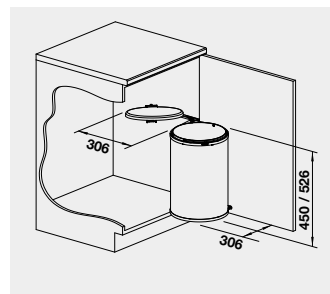

SINGOLO XL

526 377

2-090

1 900

- montáž na dvířka