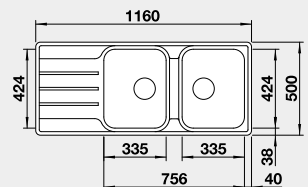

80 cm rozměr skříňky

## BLANCO LEMIS 8 S-IF

IF – plochý okraj

Materiál	Obj. číslo	MOC s DPH	Akční cena v Kč
nerez kartáčovaný	523 036	7-390	<b>6 690</b>

Výřezu 1140 x 480 mm, R15  
Hloubka dřezu: 205/205 mm

80 cm rozměr skříňky