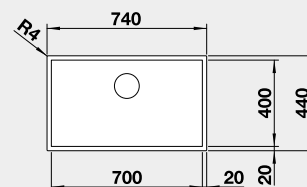

Dark Steel

526 244 20-890 **19 190**

Montáž pod pracovní desku

Výřez: 700 x 400 mm, R15
Hloubka dřezu: 185 mm, R0

80 cm rozměr skříňky

Dřez: BLANCO ZEROX 700-U, baterie: BLANCO LINEE-S