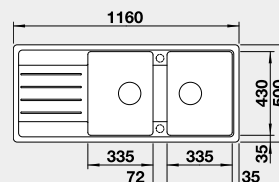

- lze použít excentrické ovládání 118 979
Montáž shora

Barva	Obj. číslo	MOC s DPH	Akční cena v Kč
černá	526 088	8-190	6 890
antracit	523 163		
aluminium	523 164		
bílá	523 165		
jasmín	523 166		
běžová champagne	523 167		
kávová	523 168		

Výřez: 1140 x 480 mm, R15
Hloubka dřezu: 190/190 mm

80 cm rozměr skříňky