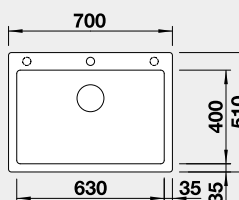

Montáž shora

EXTRA HLUBOKÝ DŘEZ

Barva	Obj. číslo	MOC s DPH	Akční cena v Kč
černá	525 957	11-200	8 990
antracit	523 043		
šedá skála	523 044	beton style	525 309
aluminium	523 045	12-700	10 290
perlově šedá	523 046		
bílá	523 047		
jasmín	523 048		
tartufo	523 050	Výřez: 680 x 490 mm, R15	
kávová	523 052	Hloubka dřezu: 220 mm	

80 cm rozměr skříňky