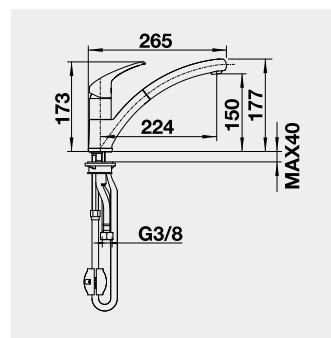

- minimální výška křídla okna od dřezu:  
DARAS - F - 3 cm  
DARAS - F - S - 4 cm

**BRAVON, BRAVON-S - výsuvná sprcha** Barva Obj. číslo MOC s DPH Akční cena v Kč

BRAVON chrom	518 818	3-510	<b>2 990</b>
BRAVON-S chrom	520 282	5-290	<b>4 490</b>