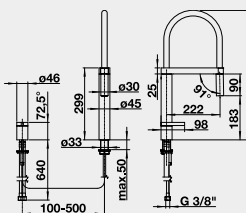

- magnetický držák sprchy

CULINA-S – sprcha s přepínáním

Barva	Obj. číslo	MOC s DPH	Akční cena v Kč
CULINA-S chrom	517 597	15-540	<b>12 490</b>
CULINA-S nerez imitace	517 598	19-880	<b>15 690</b>

- magnetický držák sprchy