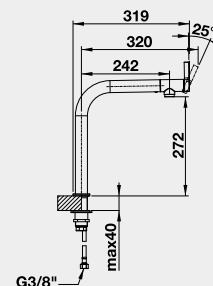

**VONDA**

Barva	Obj. číslo	MOC s DPH	Akční cena v Kč
VONDA chrom	518 434	8-980	<b>7 390</b>
VONDA nerez kartáčovaný	518 435	12-390	<b>10 790</b>

**LIVIA-S – výsuvná sprcha**

Barva	Obj. číslo	MOC s DPH	Akční cena v Kč
LIVIA-S chrom	521 288	12-120	<b>9 490</b>
LIVIA-S broušená mosaz	521 289	14-110	<b>10 790</b>
LIVIA-S mangan	521 290	21-120	<b>15 990</b>