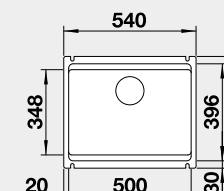

Montáž pod pracovní desku

Barva	Obj. číslo	MOC s DPH	Akční cena v Kč
černá	525 155	18 890	16 690
basalt	525 154		
zářivě bílá	525 149		
magnolie lesklá	525 150		

Výřez: 490 x 386 mm, R15
Hloubka dřezu: 200 mm

60 cm rozměr skříňky