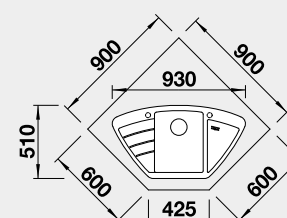

- lze použít excentrické ovládání 118 979
Montáž shora

Barva	Obj. číslo	MOC s DPH	Akční cena v Kč
černá	526 031	10 480	8 590
antracit	514 764		
šedá skála	518 950		
aluminium	514 757		
perlově šedá	520 642		
bílá	514 758		
jasmín	514 759		
běžová champagne	514 760		
tartufo	514 763		
kávová	515 074		

Výřez: podle šablony
Hloubka dřezu: 180/27 mm

90x90/60 cm rozměr skříňky