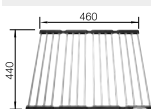

PŘÍSLUŠENSTVÍ K NEREZOVÝM DŘEZŮM

ANDANO, ETAGON, CLARON, ZEROX
kompozitní krájecí deska

Obj. číslo	MOC s DPH	Akční cena v Kč
230 700	4 550	3 290

Univerzální krájecí deska z masivního buku,
vhodná pro dřezy se šířkou 500 mm

Obj. číslo	MOC s DPH	Akční cena v Kč
218 313	1 950	1 490

SOLIS, ZEROX
krájecí deska z bambusu

NOVINKA

Obj. číslo	MOC s DPH	Akční cena v Kč
239 449	1 490	1 300

ANDANO, ETAGON, CLARON, ZEROX
- skleněná krájecí deska šedá

Obj. číslo	MOC s DPH	Akční cena v Kč
227 697	2 390	1 540

CapFlow – kryt na výpust
není možné kombinovat s InFino®

Obj. číslo	MOC s DPH	Akční cena v Kč
517 666	490	240

Kulaté táhlo - pro Z - Style

Materiál	Obj. číslo	MOC s DPH	Akční cena v Kč
chrom	527 004	2 510	2 120
nerez masiv matný	527 005	3 200	2 720
nerez masiv hedvábný lesk	527 006	3 200	2 870
nerez masiv kartáčovaný	527 007	2 890	2 590

KlappMatte - sklopná multifunkční mřížka

	Obj. číslo	MOC s DPH	Akční cena v Kč
460 x 425 mm	238 482	2 290	1 990
460 x 440 mm	238 483	2 290	1 990