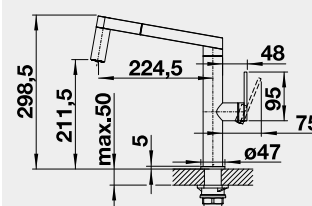

Barva	Obj. číslo	MOC s DPH	Akční cena v Kč
PANERA-S nerez kartáčovaný	521 547	24-340	19 690