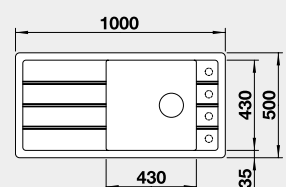

Montáž shora

Barva	Obj. číslo	MOC s DPH	Akční cena v Kč
černá	525 896	11 990	10 190
antracit	524 803		
šedá skála	524 804		
aluminium	524 805		
perlově šedá	524 806		
bílá	524 807		
jasmín	524 808		
tartufo	524 810		
kávová	524 812		

Výřez: 980 x 480 mm R15
Hloubka dřezu: 200 mm

60 cm rozměr skříňky