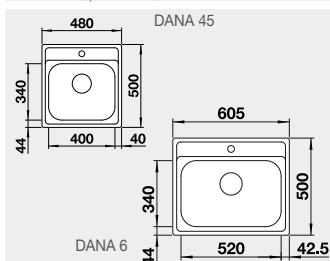

45 cm a 30 cm rozměr skříňky  
TOP EE 4x4; TOP EE 3x4

80 cm rozměr skříňky

## DANA 6

Materiál	Obj. číslo	MOC s DPH	Akční cena v Kč
DANA 45 nerez přírodní lesk	525 322	3-600	<b>3 190</b>
DANA 6 nerez přírodní lesk	525 323	3-890	<b>3 490</b>

Výřez: DANA 45: 462 x 482 mm, R15  
Výřez: DANA 6: 587 x 482 mm, R15  
Hloubka dřezu: 158 mm

45 cm, 60 cm rozměr skříňky  
DANA 45; DANA 6