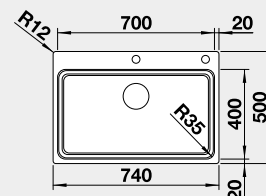

60 cm rozměr skříňky

IF – plochý okraj

80 cm rozměr skříňky

IF – plochý okraj