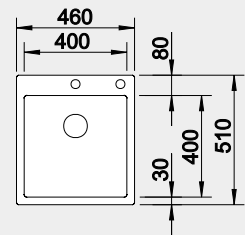

### Materiál

Durinox®

s excentrickým ovládáním  
PushControl 

Obj. číslo MOC s DPH Akční cena v Kč

523 392 27-660 **21 990**

Výřez: 440 x 490 mm, R10  
Hloubka dřezu: 190 mm, R10

45 cm rozměr skříňky