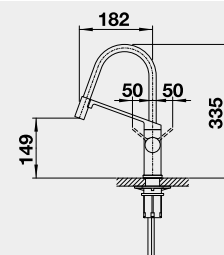

BLANCO SMĚŠOVACÍ BATERIE

VIU-S – sprcha
v balení 4 barvy hadiček (lava grey, orange, lemon, kiwi)

Barva	Obj. číslo	MOC s DPH	Akční cena v Kč
VIU-S chrom lava grey, orange, lemon, kiwi	524 813	8-660	7 090

VONDA

Barva	Obj. číslo	MOC s DPH	Akční cena v Kč
VONDA chrom	518 434	8-980	7 390
VONDA nerez kartáčovaný	518 435	12-390	10 790

LIVIA-S – výsuvná sprcha

Barva	Obj. číslo	MOC s DPH	Akční cena v Kč
LIVIA-S chrom	521 288	12-120	9 490
LIVIA-S broušená mosaz	521 289	14-110	10 790
LIVIA-S mangan	521 290	21-120	15 990

PANERA-S – výsuvná sprcha s přepínáním

Barva	Obj. číslo	MOC s DPH	Akční cena v Kč
PANERA-S nerez kartáčovaný	521 547	24-340	19 690

Směšovací baterie,
dávkovače saponátu