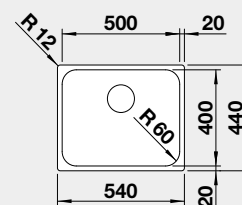

60 cm rozměr skříňky