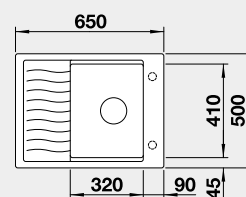

Montáž shora

Barva	Obj. číslo	MOC s DPH	Akční cena v Kč
černá	525 880	10-000	7 990
antracit	524 824		
šedá skála	524 825		
aluminium	524 826		
perlově šedá	524 827		
bílá	524 828		
jasmín	524 829		
tartufo	524 831		
kávová	524 833		

Výřez: 630 x 480 mm, R15
Hloubka dřezu: 190 mm

45 cm rozměr skříňky