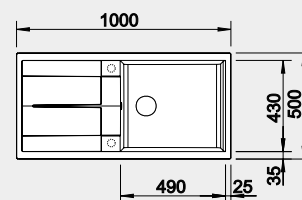

- lze použít excentrické ovládání 217 163
Montáž shora

Barva	Obj. číslo	MOC s DPH	Akční cena v Kč
černá	525 930	11-750	9 690
antracit	515 142		
šedá skála	518 880		
aluminium	515 135	beton style	525 316
perlově šedá	520 580	13-900	10 990
bílá	515 136		
jasmín	515 137		
běžová champagne	515 138		
tartufo	517 359	Výřez: 980 x 480 mm, R15	
kávová	515 143	Hloubka dřezu: 190 mm	

60 cm rozměr skříňky