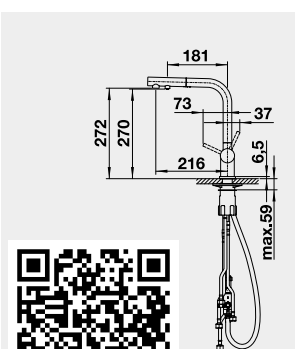

Barva	Obj. číslo	MOC s DPH	Akční cena v Kč
FONTAS-S II chrom	525 198	12 150	9 390
FONTAS-S II nerez imitace UltraResist	525 199	13 590	10 190
FONTAS-S II SILGRANIT®-Look:		13 290	10 090
FONTAS-S II černá	526 158		
FONTAS-S II antracit	525 200		
FONTAS-S II šedá skála	525 207		
FONTAS-S II aluminium	525 201		
FONTAS-S II perlově šedá	525 208		
FONTAS-S II bílá	525 204		
FONTAS-S II jasmín	525 202		
FONTAS-S II béžová champagne	525 203		
FONTAS-S II tartufo	525 206		
FONTAS-S II kávová	525 205		

QR kód - montážní návod

FILTR pro dvoucestné baterie

Obj. číslo	MOC s DPH	Akční cena v Kč
529 111	6 240	5 490
525 273	4 890	4 390

QR kód - filtr kartuše