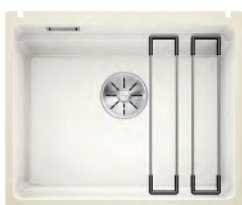

BLANCO ETAGON 500-U – bez táhla - s nerezovými pojezdy