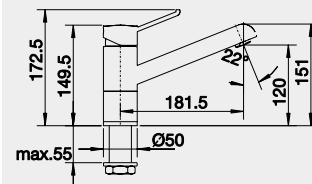

BLANCO SMĚŠOVACÍ BATERIE

ZENOS	Barva	Obj. číslo	MOC s DPH	Akční cena v Kč

ZENOS chrom	517 801	5-830	4 790
ZENOS SILGRANIT®-Look:		6-270	5 790
ZENOS černá	526 166		
ZENOS antracit	517 805		
ZENOS šedá skála	518 783		
ZENOS aluminium	517 806		
ZENOS perlově šedá	520 759		
ZENOS bílá	517 808		
ZENOS jasmín	517 809		
ZENOS tartufo	517 814		
ZENOS kávová	517 813		

ZENOS-S – výsuvná sprcha	Barva	Obj. číslo	MOC s DPH	Akční cena v Kč

ZENOS-S chrom	517 815	8-330	6 890
ZENOS-S SILGRANIT®-Look:		8-460	7 490
ZENOS-S černá	526 165		
ZENOS-S antracit	517 819		
ZENOS-S šedá skála	518 784		
ZENOS-S aluminium	517 820		
ZENOS-S perlově šedá	520 760		
ZENOS-S bílá	517 822		
ZENOS-S jasmín	517 823		
ZENOS-S tartufo	517 828		
ZENOS-S kávová	517 827		

CORESSA-F – před okno páka vpravo nebo vlevo	Barva	Obj. číslo	MOC s DPH	Akční cena v Kč

CORESSA-F chrom – páka vpravo	521 543	6-800	6 190
CORESSA-F chrom – páka vlevo	521 544	6-800	6 190

- minimální výška křídla okna od dřezu 6,5 cm

LARESSA-F – před okno páka vpravo nebo vlevo	Barva	Obj. číslo	MOC s DPH	Akční cena v Kč

LARESSA-F chrom – páka vpravo	521 545	6-800	6 190
LARESSA-F chrom – páka vlevo	521 546	6-800	6 190

- minimální výška křídla okna od dřezu 6,5 cm

Směšovací baterie,
dávkovače saponátu