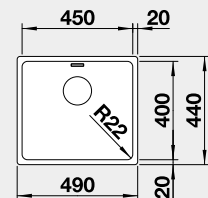

50 cm rozměr skříňky