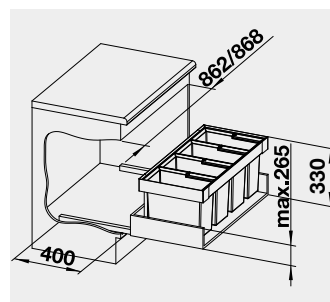

**BLANCO SINGOLO XL**

**NOVINKA**

Materiál

Obj. číslo

MOC  
s DPH

Akční cena  
v Kč

**45** cm rozměr skříňky

SINGOLO XL