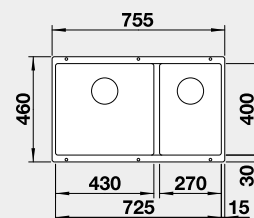

Montáž pod pracovní desku

Barva	Obj. číslo	MOC s DPH	Akční cena v Kč
černá	525 991	12-390	11 290
antracit	523 151		
šedá skála	523 152		
aluminium	523 153		
perlově šedá	523 154		
bílá	523 155		
jasmín	523 156		
běžová champagne	523 157		
tartufo	523 158	Výřez: 725 x 400 mm, R10	
kávová	523 160	Hloubka dřezu: 200/200 mm	

80 cm rozměr skříňky