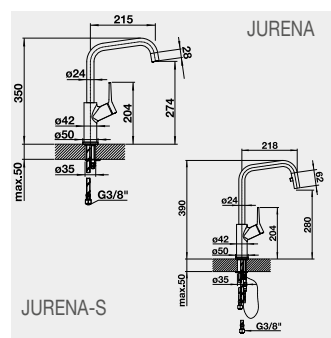

JURENA, JURENA S	Barva	Obj. číslo	MOC s DPH	Akční cena v Kč
	JURENA chrom	520 764	6 660	6 190
	JURENA-S chrom	520 765	9 540	8 890