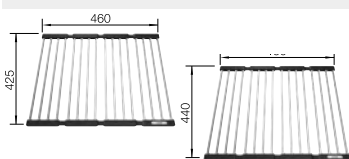

# PŘÍSLUŠENSTVÍ K SILGRANITOVÝM DŘEZŮM

**KlappMatte - sklopná mřížka**  
multifunkční mřížka 460x425 mm

Provedení	Obj. číslo	MOC s DPH	Akční cena v Kč
460 x 425 mm	238 482	2-290	<b>1 990</b>
460 x 440 mm	238 483	2-290	<b>1 990</b>