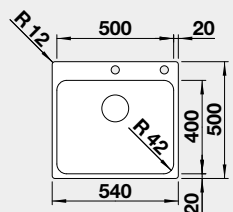

60 cm rozměr skříňky