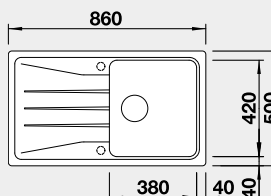

50 cm rozměr skříňky