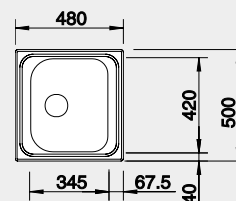

### Materiál

nerez přírodní lesk

nerez kartáčovaný

Obj. číslo MOC s DPH Akční cena v Kč

525 320 1-910 **1 490**519 425 2-980 **2 190**Výřez: 462 x 482 mm, R15  
Hloubka dřezu: 160 mm

45 cm rozměr skřínky