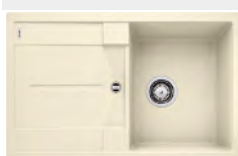

### Set 11 BLANCO METRA 45 S

Rozměr dřezu: 780 x 500 mm

Provedení setu: v 10 barvách SILGRANIT®: černá, antracit, šedá skála, aluminium, perlově šedá, bílá, jasmín, béžová champagne, tartufo, kávová