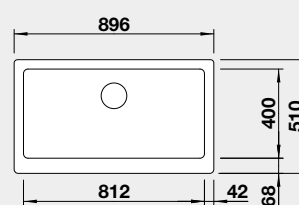

Montáž pod pracovní desku
Montáž do roviny s pracovní deskou

Barva	Obj. číslo	MOC s DPH	Akční cena v Kč
černá	526 110	22 490	20 200
antracit	526 101		
šedá skála	526 102		
aluminium	526 103	beton style	526 109
perlově šedá	526 104	25 800	23 190
bílá	526 105		
jasmín	526 106		
tartufo	526 107		
kávová	526 108		

Výřez: podle šablony
Hloubka dřezu: 220 mm

90 cm rozměr skříňky