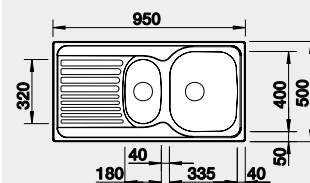

### Materiál

nerez přírodní lesk

nerez kartáčovaný

Obj. číslo MOC s DPH Akční cena v Kč

512 303 4-180 **3 190**512 300 5-530 **3 590**Výřez: 933 x 483 mm, R15  
Hloubka dřezu: 170/90 mm

60 cm rozměr skřínky