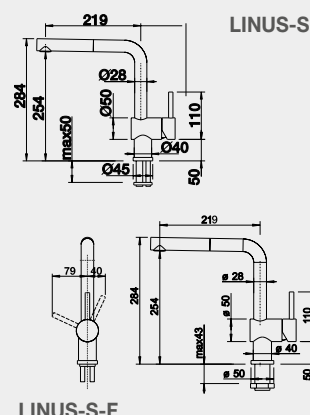

LINEE, LINEE-S – výsuvná sprcha	barva	Obj. číslo	MOC s DPH	Akční cena v Kč