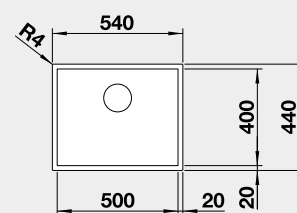

60 cm rozměr skříňky

**BLANCO ZEROX 700-IF****NOVINKA**

Materiál

Obj. číslo MOC s DPH Akční cena v Kč

Dark Steel

526 246 21-990 **19 990**

IF – plochý okraj

Výřez: 730 x 430 mm, R15  
Hloubka dřezu: 185 mm, R0