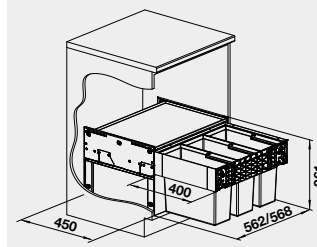

Obj. číslo MOC  
s DPH

Akční cena  
v Kč

**60** cm rozměr skříňky

SELECT II 60/3

526 204 7 170 **5 490**

- kvalitní plnovýsuv
- nosnost 50 kg
- tlumený dojezd

BLANCO SELECT II 60/4 –  
košový systém včetně pojezdů