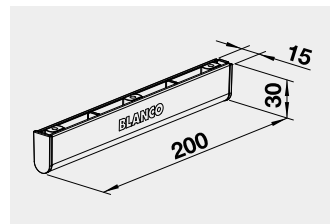

BLANCO SELECT II Compact 60/2