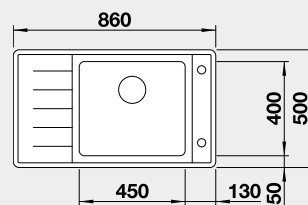

BLANCO NEREZ- IF – plochý okraj

BLANCO LEMIS XL 6 S IF Compact

Materiál	Obj. číslo	MOC s DPH	Akční cena v Kč
nerez kartáčovaný	525 111	6-190	5 590

Výřez: 760 x 480 mm, R15
Hloubka dřezu: 205 mm

60 cm rozměr skříňky

BLANCO LEMIS XL 6 S-IF

Materiál	Obj. číslo	MOC s DPH	Akční cena v Kč
nerez kartáčovaný	523 034	6-090	5 590

Výřez: 980 x 480 mm, R15
Hloubka dřezu: 205 mm

60 cm rozměr skříňky

BLANCO LEMIS 6 S-IF

Materiál	Obj. číslo	MOC s DPH	Akční cena v Kč
nerez kartáčovaný	523 032	6-490	5 890

Výřez: 980 x 480 mm, R15
Hloubka dřezu: 205/145 mm

60 cm rozměr skříňky

BLANCO LEMIS 8 S-IF

Materiál	Obj. číslo	MOC s DPH	Akční cena v Kč
nerez kartáčovaný	523 036	7-390	6 690

Výřezu 1140 x 480 mm, R15
Hloubka dřezu: 205/205 mm

80 cm rozměr skříňky

BLANCO ANDANO XL 6 S-IF Compact - s excentrem a miskou Materiál

nerez hedvábný lesk - PRAVÝ	523 001	20-390	14 490
nerez hedvábný lesk - LEVÝ	523 002	20-390	14 490

strana se určuje podle vaničky

Výřez: 836 x 476 mm, R15
Hloubka dřezu: 210 mm

60 cm rozměr skříňky

BLANCO ANDANO XL 6 S-IF - s excentrem a nerez. miskou Materiál

nerez hedvábný lesk - PRAVÝ	522 999	21-790	14 990
nerez hedvábný lesk - LEVÝ	523 000	21-790	14 990

strana se určuje podle vaničky

Výřez: 976 x 476 mm, R15
Hloubka dřezu: 210 mm

50 cm rozměr skříňky