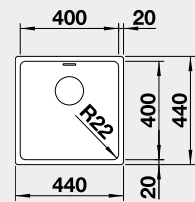

BLANCO NEREZ - U – montáž pod pracovní desku

BLANCO SOLIS 450-U

NOVINKA

Materiál

Obj. číslo MOC s DPH Akční cena v Kč

nerez kartáčovaný

526 120 6-890 **5 990**

Montáž pod pracovní desku

Výřez: 450 x 400 mm, R42
Hloubka dřezu: 185 mm, R42

50 cm rozměr skříňky

BLANCO SOLIS 500-U

NOVINKA

Materiál

Obj. číslo MOC s DPH Akční cena v Kč

nerez kartáčovaný

526 122 7-190 **6 190**

Montáž pod pracovní desku

Výřez: 500 x 400 mm, R42
Hloubka dřezu: 185 mm, R42

60 cm rozměr skříňky

BLANCO ANDANO 400-U

Materiál

Obj. číslo MOC s DPH Akční cena v Kč

nerez hedvábný lesk
bez táhla

522 959 7-700 **6 390**

Montáž pod pracovní desku

Výřez: 400 x 400 mm, R22
Hloubka dřezu: 190 mm, R22

45 cm rozměr skříňky

BLANCO ANDANO 450-U

Materiál

Obj. číslo MOC s DPH Akční cena v Kč

nerez hedvábný lesk
bez táhla

522 963 9-050 **7 390**

Montáž pod pracovní desku

Výřez: 450 x 400 mm, R22
Hloubka dřezu: 190 mm, R22

50 cm rozměr skříňky

BLANCO ANDANO 500-U

Materiál

Obj. číslo MOC s DPH Akční cena v Kč

nerez hedvábný lesk
bez táhla

522 967 9-900 **8 290**

Montáž pod pracovní desku

Výřez: 500 x 400 mm, R22
Hloubka dřezu: 190 mm, R22

60 cm rozměr skříňky

BLANCO ANDANO 340/180-U

Materiál

Obj. číslo MOC s DPH Akční cena v Kč

nerez hedvábný lesk PRAVÝ 522 977 14-890 **12 490**
bez táhla

nerez hedvábný lesk LEVÝ 522 979 14-890 **12 490**
bez táhla

Montáž pod pracovní desku

stranu určuje větší vanička

Výřez: 545 x 400 mm, R22
Hloubka dřezu: 190/130 mm, R22

60 cm rozměr skříňky