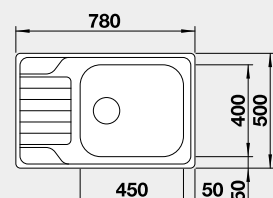

45 cm a 30 cm rozměr skříňky  
TOP EE 4x4; TOP EE 3x4

40 cm rozměr skříňky

## BLANCO DINAS 45 S

Materiál	Obj. číslo	MOC s DPH	Akční cena v Kč
nerez kartáčovaný	523 374	4-190	<b>3 790</b>

Výřez: 840 x 480 mm, R15  
Hloubka dřezu: 190 mm

45 cm rozměr skříňky

## BLANCO DINAS XL 6 S Compact

Materiál	Obj. číslo	MOC s DPH	Akční cena v Kč
nerez kartáčovaný	525 121	4-820	<b>4 290</b>

Výřez: 760 x 480 mm, R15  
Hloubka dřezu: 190 mm

60 cm rozměr skříňky