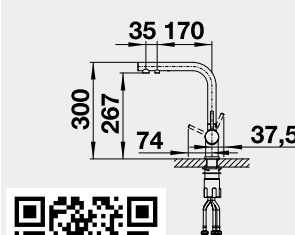

Barva	Obj. číslo	MOC s DPH	Akční cena v Kč
FONTAS II chrom	523 128	7 900	6 990
FONTAS II nerez imitace UltraResist	523 129	8 390	7 790
FONTAS II SILGRANIT®-Look:		8 390	7 690
FONTAS II černá	526 157		
FONTAS II antracit	523 130		
FONTAS II šedá skála	523 137		
FONTAS II aluminium	523 131		
FONTAS II perlově šedá	523 138		
FONTAS II bílá	523 134		
FONTAS II jasmín	523 132		
FONTAS II béžová champagne	523 133		
FONTAS II tartufo	523 136		
FONTAS II kávová	523 135