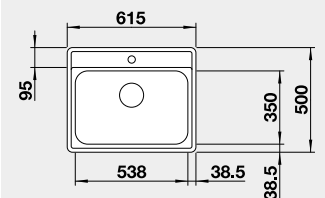

Materiál

nerez kartáčovaný
bez táhla

Obj. číslo MOC s DPH Akční cena v Kč

525 108 5-950 **5 290**

Výřez: 595 x 480 mm, R15
Hloubka dřezu: 190 mm, R60

60 cm rozměr skříňky