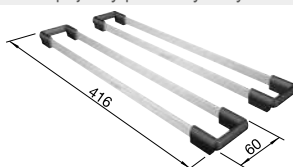

# PŘÍSLUŠENSTVÍ K NEREZOVÝM DŘEZŮM

ANDANO, ETAGON, CLARON, ZEROX  
kompozitní krájecí deska

Obj. číslo	MOC s DPH	Akční cena v Kč
230 700	4 550	<b>3 290</b>

Univerzální krájecí deska z masivního buku,  
vhodná pro dřezy se šířkou 500 mm