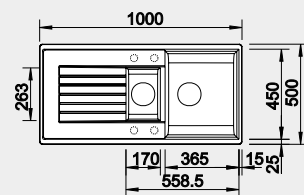

60 cm rozměr skříňky