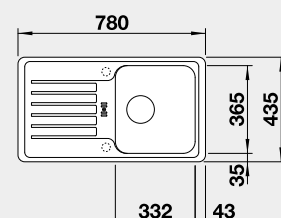

BLANCO SILGRANIT®

BLANCO RIONA 45

- lze použít excentrické ovládání 217 163
Montáž shora

Barva	Obj. číslo	MOC s DPH	Akční cena v Kč
černá	526 095	5-960	5 190
antracit	521 396		
aluminium	521 397		
bílá	521 398		
jasmín	521 399		
běžová champagne	521 400		
kávová	521 401		

Výřez: podle šablony
Hloubka dřezu: 190 mm

45 cm rozměr skříňky

BLANCO FAVUM 45 S

- lze použít excentrické ovládání 118 979
Montáž shora

Barva	Obj. číslo	MOC s DPH	Akční cena v Kč
černá	526 081	5-990	5 290
antracit	524 227		
aluminium	524 228		
bílá	524 229		
jasmín	524 230		
běžová champagne	524 231		
kávová	524 232		

Výřez: 840 x 415 mm
Hloubka dřezu: 180 mm

45 cm rozměr skříňky

BLANCO FAVUM XL 6 S

- lze použít excentrické ovládání 118 979
Montáž shora

Barva	Obj. číslo	MOC s DPH	Akční cena v Kč
černá	526 082	6-990	6 090
antracit	524 233		
aluminium	524 234		
bílá	524 235		
jasmín	524 236		
běžová champagne	524 237		
kávová	524 238		

Výřez: 840 x 415 mm, R15
Hloubka dřezu: 180 mm

60 cm rozměr skříňky

BLANCO FAVOS mini

- lze použít excentrické ovládání 118 979
Montáž shora

Barva	Obj. číslo	MOC s DPH	Akční cena v Kč
černá	526 078	6-100	4 890
antracit	518 186		
aluminium	518 184		
bílá	521 404		
jasmín	521 405		
běžová champagne	518 185		
kávová	518 188		

Výřez: 762 x 417 mm, R15
Hloubka dřezu: 180 mm

45 cm rozměr skříňky

BLANCO FAVOS 6 S

Montáž shora

Barva	Obj. číslo	MOC s DPH	Akční cena v Kč
černá	526 080	7-270	6 090
antracit	519 075		
aluminium	519 076		
bílá	521 416		
jasmín	521 417		
běžová champagne	519 077		
kávová	519 079		

Výřez: 842 x 417 mm R15
Hloubka dřezu: 180/78 mm

60 cm rozměr skříňky

BLANCO LEGRA 6

- lze použít excentrické ovládání 217 163
Montáž shora

Barva	Obj. číslo	MOC s DPH	Akční cena v Kč
černá	526 084	7-690	5 990
antracit	523 332		
aluminium	523 333		
bílá	523 334		
jasmín	523 335		
běžová champagne	523 336		
kávová	523 337		

Výřez: 565 x 480 mm, R15
Hloubka dřezu: 190 mm

60 cm rozměr skříňky