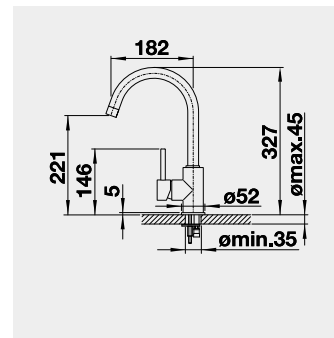

MIDA	Barva	Obj. číslo	MOC s DPH	Akční cena v Kč
	MIDA chrom	517 742	2-610	2 290
	MIDA SILGRANIT®-Look:		4-020	3 190
	MIDA černá	526 145		
	MIDA antracit	519 415		
	MIDA šedá skála	519 424		
	MIDA aluminium	519 416		
	MIDA perlově šedá	520 748		
	MIDA bílá	519 418		
	MIDA jasmín	519 419		
	MIDA béžová champagne	519 420		
MIDA tartufo	519 422			
MIDA kávová	519 423