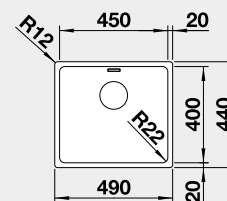

hedvábný lesk
bez táhla

522 961 8-990 **7 790**

50 cm rozměr skříňky