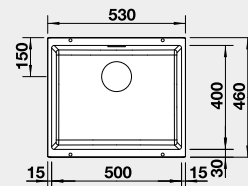

60 cm rozměr skříňky