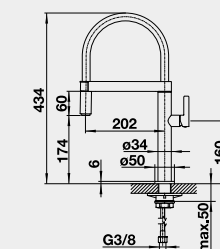

- magnetický držák sprchy

Směšovací baterie,
dávkovače saponátu