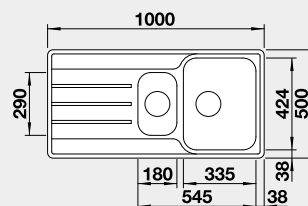

80 cm rozměr skříňky

## BLANCO LEMIS 6 S-IF

IF – plochý okraj

Materiál	Obj. číslo	MOC s DPH	Akční cena v Kč
nerez kartáčovaný	523 032	6-490	<b>5 890</b>

Výřez: 980 x 480 mm, R15  
Hloubka dřezu: 205/145 mm

60 cm rozměr skříňky