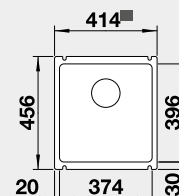

Montáž pod pracovní desku

Barva	Obj. číslo	MOC s DPH	Akční cena v Kč
černá	523 732	15 700	11 190
basalt	523 731		
zářivě bílá	523 726		
magnolie lesklá	523 727		

Výřez: 364 x 386 mm, R15
Hloubka dřezu: 185 mm

45 cm rozměr skříňky