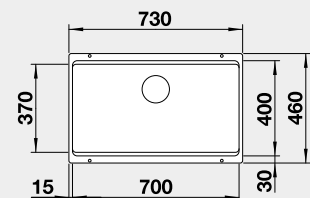

Montáž pod pracovní desku

Barva	Obj. číslo	MOC s DPH	Akční cena v Kč
černá	525 891	13-990	11 890
antracit	525 167		
šedá skála	525 168	beton style	526 342
aluminium	525 169	14-700	13 490
perlově šedá	525 170	NOVINKA	
bílá	525 171		
jasmín	525 172		
tartufo	525 174	Výřez: 700 x 400 mm, R20	
kávová	525 176	Hloubka dřezu: 200 mm	

80 cm rozměr skříňky