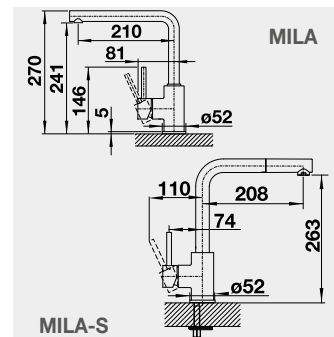

MILA, MILA-S	Barva	Obj. číslo	MOC s DPH	Akční cena v Kč
	MILA chrom	519 414	2-860	2 390
	MILA-S chrom	519 810	5-810	5 190