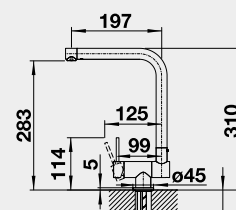

Směšovací baterie,
dávkovače saponátu