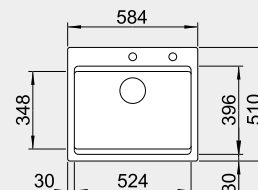

montáž shora

Barva	Obj. číslo	MOC s DPH	Akční cena v Kč
černá	525 162	20 790	17 390
basalt	525 161		
zářivě bílá	525 156		
magnolie lesklá	525 157		

Výřez: 562 x 488 mm, R15
Hloubka dřezu: 220 mm

60 cm rozměr skříňky