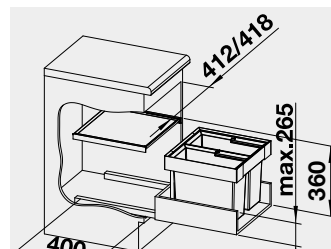

FLEXON II 45/2

521 468 3-550

2 890