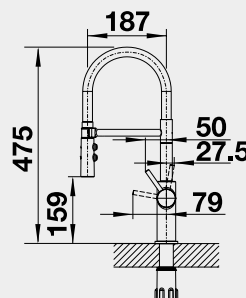

- magnetický držák sprchy

CULINA-S – sprcha s přepínáním

Barva	Obj. číslo	MOC s DPH	Akční cena v Kč
CULINA-S chrom	517 597	15-540	<b>12 490</b>
CULINA-S nerez imitace	517 598	19-880	<b>15 690</b>

- magnetický držák sprchy