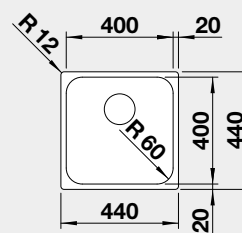

BLANCO NEREZ - IF – plochý okraj

BLANCO SUPRA 400-IF

NOVINKA

Materiál

Obj. číslo MOC s DPH Akční cena v Kč

nerez kartáčovaný
bez táhla

526 350 5 490 **4 990**

Výřez: 430 x 430 mm, R15
Hloubka dřezu: 175 mm, R60

45 cm rozměr skříňky

BLANCO SUPRA 500-IF

NOVINKA

Materiál

Obj. číslo MOC s DPH Akční cena v Kč

nerez kartáčovaný
bez táhla

526 351 6 690 **6 190**

Výřez: 530 x 430 mm, R15
Hloubka dřezu: 175 mm, R60

60 cm rozměr skříňky

BLANCO SOLIS 340-IF

NOVINKA

Materiál

Obj. číslo MOC s DPH Akční cena v Kč

nerez kartáčovaný

526 116 7 090 **6 190**

Výřez: 370 x 430 mm, R15
Hloubka dřezu: 185 mm, R42

40 cm rozměr skříňky

BLANCO SOLIS 400-IF

NOVINKA

Materiál

Obj. číslo MOC s DPH Akční cena v Kč

nerez kartáčovaný

526 118 7 590 **6 590**

Výřez: 430 x 430 mm, R15
Hloubka dřezu: 185 mm, R42

45 cm rozměr skříňky

BLANCO SOLIS 450-IF

NOVINKA

Materiál

Obj. číslo MOC s DPH Akční cena v Kč

nerez kartáčovaný

526 121 7 990 **6 990**

Výřez: 480 x 430 mm, R15
Hloubka dřezu: 185 mm, R42

50 cm rozměr skříňky

BLANCO SOLIS 500-IF

NOVINKA

Materiál

Obj. číslo MOC s DPH Akční cena v Kč

nerez kartáčovaný

526 123 8 990 **7 790**

Výřez: 530 x 430 mm, R15
Hloubka dřezu: 185 mm, R42

60 cm rozměr skříňky