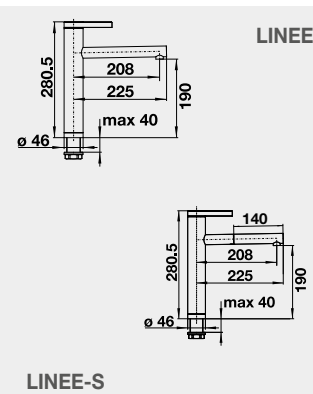

LINEE chrom	517 594	9-400	7 290
LINEE-S chrom	517 591	11-110	8 590
LINEE-S Nerez masiv hedvábný lesk	517 592	17-990	15 890
LINEE SILGRANIT®-Look:		13-070	10 690
LINEE-S černá	526 171		
LINEE-S antracit	518 438		
LINEE-S šedá skála	518 804		
LINEE-S aluminium	518 439		
LINEE-S perlově šedá	520 745		
LINEE-S bílá	518 441		
LINEE-S jasmín	518 442		
LINEE-S tartufo	518 446		
LINEE-S kávová	518 445		

AVONA, AVONA-S – výsuvná sprcha	Barva	Obj. číslo	MOC s DPH	Akční cena v Kč