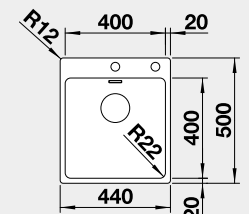

nerez hedvábný lesk
s excentrickým ovládáním
PushControl

525 244 10-790 **9 890**

Výřez: 430 x 490 mm, R15
Hloubka dřezu: 190 mm, R22

45 cm rozměr skříňky