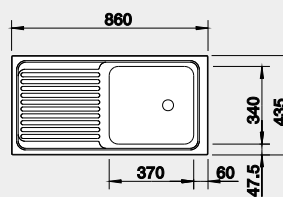

Materiál	Obj. číslo	MOC s DPH	Akční cena v Kč
nerez přírodní lesk	500 370	1-690	1 540

Výřez: 842 x 417 mm, R 15
Hloubka dřezu: 150 mm

45 cm rozměr skříňky