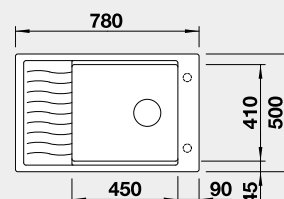

Montáž shora

Barva	Obj. číslo	MOC s DPH	Akční cena v Kč
černá	525 883	10-690	8 290
antracit	524 844		
šedá skála	524 845		
aluminium	524 846		
perlově šedá	524 847		
bílá	524 848		
jasmín	524 849		
tartufo	524 851		
kávová	524 853		

Výřez: 760 x 480 mm, R15
Hloubka dřezu: 190 mm

60 cm rozměr skříňky