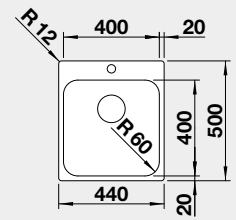

BLANCO NEREZ - IF – plochý okraj

BLANCO SUPRA 400-IF/A

NOVINKA

Materiál

Obj. číslo MOC s DPH Akční cena v Kč

nerez kartáčovaný
bez táhla / s 1 otvorem

526 352 7-090 **6 490**

nerez kartáčovaný
s táhlem / se 2 otvory

526 353 7-690 **6 990**

Výřez: 430 x 490 mm, R15
Hloubka dřezu: 175 mm, R60

45 cm rozměr skříňky

BLANCO SUPRA 500-IF/A

NOVINKA

Materiál

Obj. číslo MOC s DPH Akční cena v Kč

nerez kartáčovaný
bez táhla / s 1 otvorem

526 354 7-890 **7 190**

nerez kartáčovaný
s táhlem / se 2 otvory

526 355 8-490 **7 690**

Výřez: 530 x 490 mm, R15
Hloubka dřezu: 175 mm, R60

60 cm rozměr skříňky

BLANCO SOLIS 400-IF/A

NOVINKA

Materiál

Obj. číslo MOC s DPH Akční cena v Kč

nerez kartáčovaný
s excentrickým ovládáním
PushControl

526 119 9-590 **8 390**

Výřez: 430 x 490 mm, R15
Hloubka dřezu: 185 mm, R42

45 cm rozměr skříňky

BLANCO SOLIS 500-IF/A

NOVINKA

Materiál

Obj. číslo MOC s DPH Akční cena v Kč

nerez kartáčovaný
s excentrickým ovládáním
PushControl

526 124 10-790 **9 290**

Výřez: 530 x 490 mm, R15
Hloubka dřezu: 185mm, R42

60 cm rozměr skříňky

BLANCO SOLIS 340/180-IF/A

NOVINKA

Materiál

Obj. číslo MOC s DPH Akční cena v Kč

nerez kartáčovaný PRAVÝ
s excentrickým ovládáním
PushControl

526 132 17-990 **15 590**

- HLAVNÍ DŘEZ POUZE VPRAVO

Výřez: 575 x 490 mm, R15
Hloubka dřezu: 125/185 mm, R42

60 cm rozměr skříňky

BLANCO ANDANO 400-IF/A

NOVINKA

Materiál

Obj. číslo MOC s DPH Akční cena v Kč

nerez hedvábný lesk
s excentrickým ovládáním
PushControl

525 244 10-790 **9 890**

Výřez: 430 x 490 mm, R15
Hloubka dřezu: 190 mm, R22

45 cm rozměr skříňky