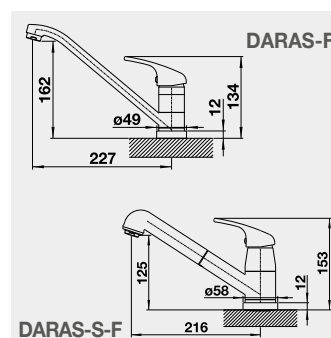

BLANCO SMĚŠOVACÍ BATERIE

DARAS Barva Obj. číslo MOC s DPH Akční cena v Kč

DARAS chrom	517 720	1-640	1 290
DARAS SILGRANIT®-Look:		2-700	2 390
DARAS černá	526 152		
DARAS antracit	517 721		
DARAS šedá skála	518 793		
DARAS aluminium	517 722		
DARAS perlově šedá	520 735		
DARAS bílá	517 724		
DARAS jasmín	517 725		
DARAS béžová champagne	517 726		
DARAS tartufo	517 730		
DARAS kávová	517 729		

DARAS-S Barva Obj. číslo MOC s DPH Akční cena v Kč

DARAS-S chrom	517 731	2-690	2 100
DARAS-S SILGRANIT®-Look:		4-470	3 590
DARAS-S černá	526 153		
DARAS-S antracit	517 732		
DARAS-S šedá skála	518 792		
DARAS-S aluminium	517 733		
DARAS-S perlově šedá	520 736		
DARAS-S bílá	517 735		
DARAS-S jasmín	517 736		
DARAS-S béžová champagne	517 737		
DARAS-S tartufo	517 741		
DARAS-S kávová	517 740		

DARAS-F, DARAS-S-F - výsuvná sprcha (S) - před okno (F) Barva Obj. číslo MOC s DPH Akční cena v Kč

DARAS-F - před okno chrom	521 751	3-470	2 990
DARAS-S-F - před okno chrom	521 752	5-530	4 600

- minimální výška křídla okna od dřezu:
DARAS - F - 3 cm
DARAS - F - S - 4 cm

BRAVON, BRAVON-S - výsuvná sprcha Barva Obj. číslo MOC s DPH Akční cena v Kč

BRAVON chrom	518 818	3-510	2 990
BRAVON-S chrom	520 282	5-290	4 490

Směšovací baterie,
dávkovače saponátu