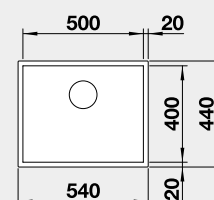

### Materiál

nerez hedvábný lesk

Obj. číslo MOC s DPH Akční cena v Kč

522 252 8-499 **6 690**

Výřez: 500 x 400 mm, R0  
Hloubka dřezu: 175 mm, R0

60 cm rozměr skříňky

Dřez: BLANCO ETAGON 500-U, baterie: BLANCO PANERA - S