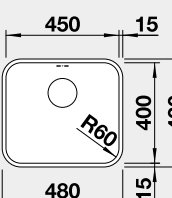

50 cm rozměr skříňky