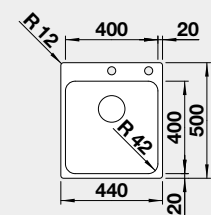

nerez kartáčovaný
s excentrickým ovládáním
PushControl

526 119 9-590 **8 390**

Výřez: 430 x 490 mm, R15
Hloubka dřezu: 185 mm, R42

45 cm rozměr skříňky