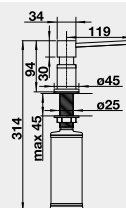

LATO černá matná 525 789 1-990 **1 890**

objem nádkobky: 300 ml