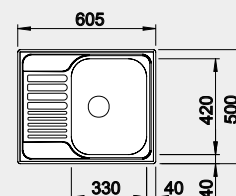

45 cm rozměr skřínky