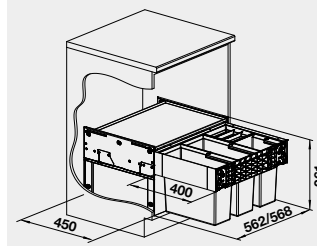

**NOVINKA**

Materiál

Obj. číslo MOC  
s DPH

Akční cena  
v Kč

**60** cm rozměr skříňky

SELECT II 60/4

526 206 7 530 **6 190**

- kvalitní plnovýsuv
- nosnost 50 kg
- tlumený dojezd