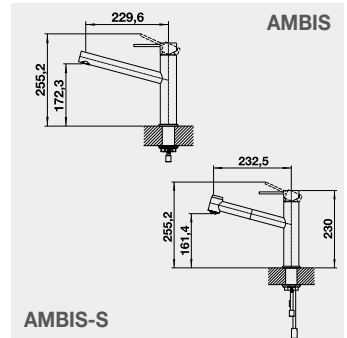

# BLANCO SMĚŠOVACÍ BATERIE

**AMBIS, AMBIS-S** – výsuvná sprcha s  
přepínáním

Barva	Obj. číslo	MOC s DPH	Akční cena v Kč
AMBIS nerez kartáčovaný	523 118	6 890	<b>5 790</b>
AMBIS-S nerez kartáčovaný	523 119	10 290	<b>7 990</b>