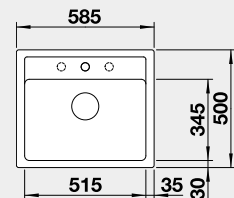

Výřez: 565 x 480 mm, R15  
Hloubka dřezu: 190 mm

60 cm rozměr skříňky