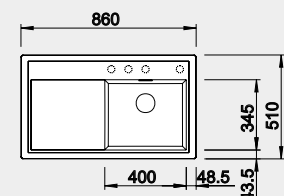

Montáž shora

Barva	Obj. číslo P	MOC s DPH	Akční cena v Kč
černá	526 037	12-290	9 990
antracit	523 781		
šedá skála	523 785		
aluminium	523 786		
perlově šedá	523 787		
bílá	523 788		
jasmín	523 790		
tartufo	523 796		
kávová	523 798		

strana se určuje podle vaničky

Výřez: 840 x 490 mm, R15
Hloubka dřezu: 190 mm

45 cm rozměr skříňky