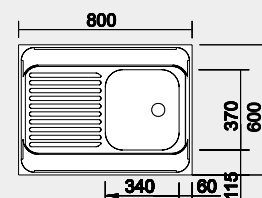

Materiál	Obj. číslo	MOC s DPH	Akční cena v Kč
nerez přírodní lesk	510 500	2-140	1 790

nástavňový dřez s dřevěným rámem
Hloubka dřezu: 150 mm
Výška okraje dřezu: 30 mm

40 cm rozměr skříňky