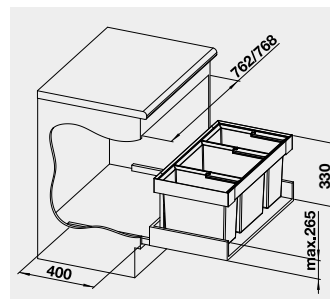

FLEXON II 80/3

525 221

5-290

4 390

- bez horního krytu