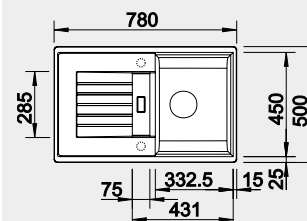

- lze použít excentrické ovládání 118 979
Montáž shora

Barva	Obj. číslo	MOC s DPH	Akční cena v Kč
černá	526 013	7-270	6 590
antracit	514 732		
šedá skála	518 937		
aluminium	514 725		
perlově šedá	520 627		
bílá	514 726		
jasmín	514 727		
běžová champagne	514 728		
tartufo	517 416	Výřez: 760 x 480 mm, R15	
kávová	515 070	Hloubka dřezu: 190 mm	

45 cm rozměr skříňky