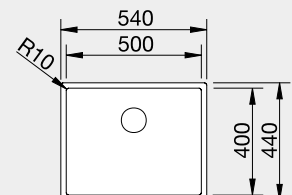

BLANCO DURINOX®

Extrémně odolný nerez, tvrdší a méně náchylný na otisky prstů

BLANCO CLARON 400-IF

IF – plochý okraj

Materiál

Durinox®

Obj. číslo MOC s DPH Akční cena v Kč

523 389 22-150 **18 190**

Výřez: 430 x 430 mm, R10
Hloubka dřezu: 190 mm, R10

45 cm rozměr skříňky

BLANCO CLARON 500-IF

IF – plochý okraj

Materiál

Durinox®

Obj. číslo MOC s DPH Akční cena v Kč

523 390 22-960 **18 890**

Výřez: 530 x 430 mm, R10
Hloubka dřezu: 190 mm, R10

60 cm rozměr skříňky

BLANCO CLARON 400-IF/A

IF – plochý okraj

Materiál

Durinox®

s excentrickým ovládáním
PushControl

Obj. číslo MOC s DPH Akční cena v Kč

523 392 27-660 **21 990**

Výřez: 440 x 490 mm, R10
Hloubka dřezu: 190 mm, R10

45 cm rozměr skříňky

BLANCO CLARON 500-IF/A

IF – plochý okraj

Materiál

Durinox®

s excentrickým ovládáním
PushControl

Obj. číslo MOC s DPH Akční cena v Kč

523 393 29-770 **23 590**

Výřez: 540 x 490 mm, R10
Hloubka dřezu: 190 mm, R10

60 cm rozměr skříňky

BLANCO CLARON 400-U

Montáž pod pracovní desku

Materiál

Durinox®

Obj. číslo MOC s DPH Akční cena v Kč

523 385 19-640 **15 690**

Výřez: 400 x 400 mm, R10
Hloubka dřezu: 190 mm, R10

45 cm rozměr skříňky

BLANCO CLARON 500-U

Montáž pod pracovní desku

Materiál

Durinox®

Obj. číslo MOC s DPH Akční cena v Kč

523 386 21-340 **16 990**

Výřez: 500 x 400 mm, R10
Hloubka dřezu: 190 mm, R10

60 cm rozměr skříňky