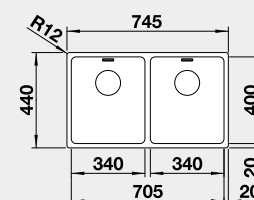

hedvábný lesk
bez táhla

522 981 16-990 **14 690**

80 cm rozměr skříňky