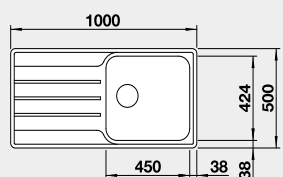

80 cm rozměr skříňky

## BLANCO LEMIS XL 6 S-IF

IF – plochý okraj

Materiál	Obj. číslo	MOC s DPH	Akční cena v Kč
nerez kartáčovaný	523 034	6-090	<b>5 590</b>

Výřez: 980 x 480 mm, R15  
Hloubka dřezu: 205 mm

60 cm rozměr skříňky

## BLANCO LEMIS 6 S-IF

IF – plochý okraj

Materiál	Obj. číslo	MOC s DPH	Akční cena v Kč
nerez kartáčovaný	523 032	6-490	<b>5 890</b>

Výřez: 980 x 480 mm, R15  
Hloubka dřezu: 205/145 mm

60 cm rozměr skříňky