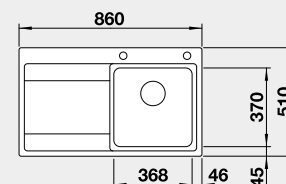

80 cm rozměr skříňky

IF – plochý okraj

Výřez: 840 x 490 mm, R15  
Hloubka dřezu: 196 mm R10

45 cm rozměr skříňky

IF – plochý okraj