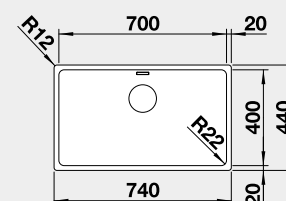

**BLANCO ANDANO 450-IF** **Materiál** Obj. číslo MOC s DPH Akční cena v Kč

hedvábný lesk  
bez táhla

522 961 8-990 **7 790**

50 cm rozměr skříňky

IF – plochý okraj

Výřez: 480 x 430 mm, R15  
Hloubka dřezu: 190 mm, R22

**BLANCO ANDANO 500-IF** **Materiál** Obj. číslo MOC s DPH Akční cena v Kč

hedvábný lesk  
bez táhla

522 965 10-990 **9 490**

60 cm rozměr skříňky

IF – plochý okraj

Výřez: 530 x 430 mm, R15  
Hloubka dřezu: 190 mm, R22

**BLANCO ANDANO 700-IF** **Materiál** Obj. číslo MOC s DPH Akční cena v Kč

hedvábný lesk  
bez táhla

522 969 11-990 **10 790**

80 cm rozměr skříňky

IF – plochý okraj

Výřez: 730 x 430 mm, R15  
Hloubka dřezu: 190 mm, R22