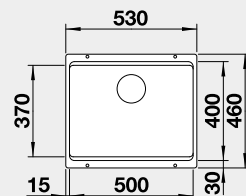

Montáž pod pracovní desku

Barva	Obj. číslo	MOC s DPH	Akční cena v Kč
černá	525 887	13-110	10 490
antracit	522 227		
šedá skála	522 228	beton style	526 341
aluminium	522 229	12-990	11 690
perlově šedá	522 230	NOVINKA	
bílá	522 231		
jasmín	522 232		
tartufo	522 234	Výřez: 500 x 400 mm, R20	
kávová	522 236	Hloubka dřezu: 200 mm	

60 cm rozměr skříňky