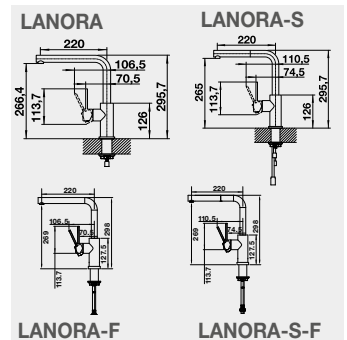

NOVINKA

NOVINKA

Barva	Obj. číslo	MOC s DPH	Akční cena v Kč
LANORA nerez kartáčovaný	523 122	4 590	4 190
LANORA-S nerez kartáčovaný	523 123	7 490	6 790
LANORA-F nerez kartáčovaný	526 179	6 190	5 590
LANORA-S-F nerez kartáčovaný	526 180	10 090	8 690