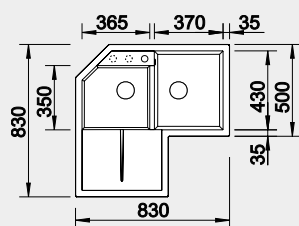

BLANCO SILGRANIT®

BLANCO LEXA 9 E s excentrem

Montáž shora

Barva	Obj. číslo	MOC s DPH	Akční cena v Kč
černá	525 910	14 980	13 390
antracit	524 990		
šedá skála	524 991		
aluminium	524 992		
perlově šedá	524 993		
bílá	524 994		
jasmín	524 995		
tartufo	524 997		
kávová	524 999		

Výřez: podle šablony
Hloubka dřezu: 190/130 mm

90x90/80 cm rozměr skříňky

BLANCO METRA 9 E

Montáž shora

Barva	Obj. číslo	MOC s DPH	Akční cena v Kč
černá	525 938	13 670	12 490
antracit	515 576		
šedá skála	518 888		
aluminium	515 567		
perlově šedá	520 588		
bílá	515 568		
jasmín	515 569		
běžová champagne	515 570		
tartufo	517 367		
kávová	515 573		

Výřez: podle šablony
Hloubka dřezu: 190/130 mm

90x90 cm rozměr skříňky

BLANCO COLLECTIS 6 S – s excentrem

Montáž shora

Barva	Obj. číslo	MOC s DPH	Akční cena v Kč
černá	525 866	12 890	11 590
antracit	523 344		
šedá skála	523 345		
aluminium	523 346		
perlově šedá	523 347		
bílá	523 348		
jasmín	523 349		
tartufo	523 351		
kávová	523 353		

Výřez: 984 x 494 mm R15
Hloubka dřezu: 190/140/26 mm
*plastová miska s víkem - součástí dodávky

60 cm rozměr skříňky

BLANCO AXIA III XL 6 S – s excentrem

Montáž shora

Barva	Obj. číslo	MOC s DPH	Akční cena v Kč
černá	525 857	15 290	13 890
antracit	523 510		
šedá skála	523 511		
aluminium	523 512		
perlově šedá	523 513		
bílá	523 514		
jasmín	523 515		
tartufo	523 517		
kávová	523 519		

Výřez: 980 x 490 mm R15
Hloubka dřezu: 190/40 mm
* skleněná krájecí deska součástí dodávky

60 cm rozměr skříňky

BLANCO FARON XL 6 S

Montáž shora

Barva	Obj. číslo	MOC s DPH	Akční cena v Kč
černá	525 896	11 990	10 190
antracit	524 803		
šedá skála	524 804		
aluminium	524 805		
perlově šedá	524 806		
bílá	524 807		
jasmín	524 808		
tartufo	524 810		
kávová	524 812		

Výřez: 980 x 480 mm R15
Hloubka dřezu: 200 mm

60 cm rozměr skříňky

BLANCO VINTERA XL 9 - UF

Montáž pod pracovní desku
Montáž do roviny s pracovní deskou