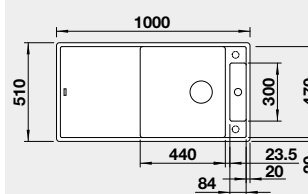

Výřez: 980 x 490 mm R15  
Hloubka dřezu: 190/40 mm  
\* skleněná krájecí deska součástí dodávky

60 cm rozměr skříňky