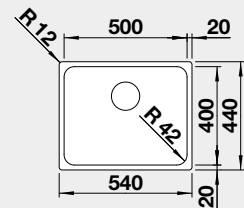

60 cm rozměr skříňky