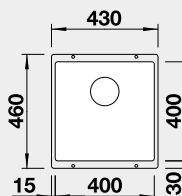

Montáž pod pracovní desku

Výřez: 400 x 400 mm, R10
Hloubka dřezu: 190 mm

50 cm rozměr skříňky