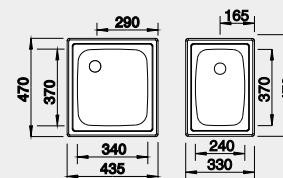

Materiál	Obj. číslo	MOC s DPH	Akční cena v Kč
TOP EE 4x4 nerez přírodní lesk	501 065	1-780	1 490
TOP EE 3x4 nerez přírodní lesk	501 067	1-690	1 400

Výřez TOP EE 4x4: 417 x 452 mm, R15
Výřez TOP EE 3x4: 312 x 452 mm, R15
Hloubka dřezu: 150 mm

45 cm a 30 cm rozměr skříňky
TOP EE 4x4; TOP EE 3x4