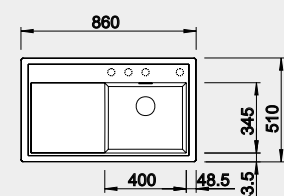

Montáž shora

Barva	Obj. číslo L	MOC s DPH	Akční cena v Kč
černá	526 034	12-290	9 990
antracit	523 850		
šedá skála	523 851		
aluminium	523 852		
perlově šedá	523 853		
bílá	523 854		
jasmín	523 855		
tartufo	523 859		
kávová	523 861		

strana se určuje podle vaničky

Výřez: 840 x 490 mm, R15
Hloubka dřezu: 190 mm

45 cm rozměr skříňky