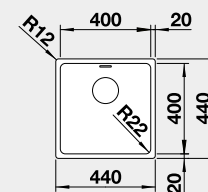

# BLANCO NEREZ - IF – plochý okraj

**BLANCO ANDANO 400-IF** **Materiál** Obj. číslo MOC s DPH Akční cena v Kč

hedvábný lesk  
bez táhla

522 957 8-490 **7 390**

45 cm rozměr skříňky

IF – plochý okraj

Výřez: 430 x 430 mm, R15  
Hloubka dřezu: 190 mm, R22