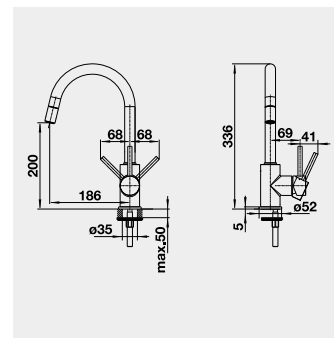

Směšovací baterie, dávkovače saponátu

MIDA-S – výsuvná sprcha	Barva	Obj. číslo	MOC s DPH	Akční cena v Kč
	MIDA-S chrom	521 454	5-370	4 490
	MIDA-S SILGRANIT®-Look:		6-160	5 190
	MIDA-S černá	526 146		
	MIDA-S antracit	521 455		
	MIDA-S šedá skála	521 462		
	MIDA-S aluminium	521 456		
	MIDA-S perlově šedá	521 463		
	MIDA-S bílá	521 457		
	MIDA-S jasmín	521 458		
	MIDA-S béžová champagne	521 459		
MIDA-S tartufo	521 460			
MIDA-S kávová	521 461