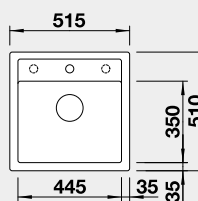

Montáž shora

Barva	Obj. číslo	MOC s DPH	Akční cena v Kč
černá	525 871	9-650	6 790
antracit	518 521		
šedá skála	518 848		
aluminium	518 522		
perlově šedá	520 544		
bílá	518 524		
jasmín	518 525		
běžová champagne	518 526		
tartufo	518 528	Výřez: 495 x 490 mm, R15	
kávová	518 529	Hloubka dřezu: 190 mm	

50 cm rozměr skříňky