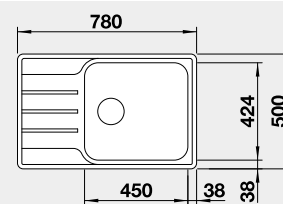

## BLANCO LEMIS XL 6 S IF Compact

IF – plochý okraj

Materiál	Obj. číslo	MOC s DPH	Akční cena v Kč
nerez kartáčovaný	525 111	6-190	<b>5 590</b>

Výřez: 760 x 480 mm, R15  
Hloubka dřezu: 205 mm

60 cm rozměr skříňky

## BLANCO LEMIS XL 6 S-IF

IF – plochý okraj

Materiál	Obj. číslo	MOC s DPH	Akční cena v Kč
nerez kartáčovaný	523 034	6-090	<b>5 590</b>

Výřez: 980 x 480 mm, R15  
Hloubka dřezu: 205 mm

60 cm rozměr skříňky