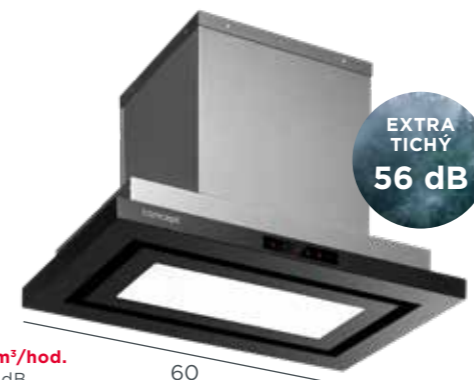

60

Uhlíkový filtr — 61990256
(potřeba 2 ks) 299 Kč/ks

OPI5060bc

5 999 Kč

~~6 999 Kč~~

Odsavač par integrovaný

- En. tř. A+
- 3 stupně výkonu
- Max. výkon: 582 m³/hod.
- Max. hlučnost: 56 dB
- LED osvětlení
- Časovač odložené vypnutí
- Černý design