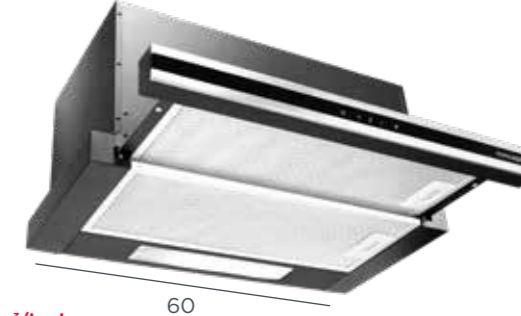

60

Uhlíkový filtr — 61990258
(potřeba 2 ks) 299 Kč/ks

OPV3860

SIN=ONIA

3 999 Kč

~~4 999 Kč~~

Odsavač par
výsuvný

- 3 stupně výkonu
- **Max. výkon: 517 m³/hod.**
- 2x LED
- **Dotykové ovládání**
- Max. hlučnost: 64 dB