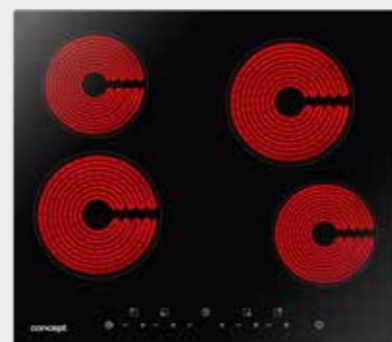

52

Uhlíkový filtr — 61990258
(potřeba 2 ks) 299 Kč/ks

AKČNÍ SETY TROUBA + VARNÁ DESKA

ETV5760m

Elektrická trouba vestavná

- En. tř. A
- Objem 70 l
- 9 funkcí vč. horkovzduchu
- Zamačkávací knoflíky
- 3 skla ve dvířkách
- 1x rošt, 1x hluboký plech
- Černé sklo