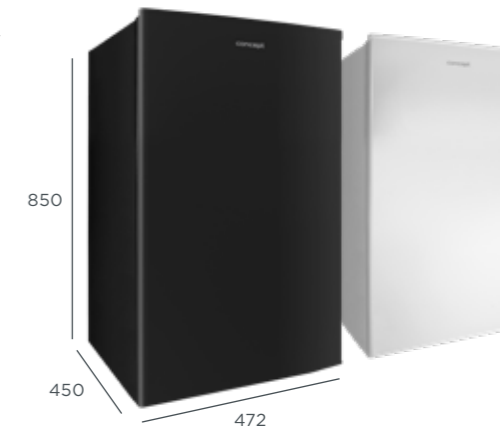

Chladnička s mrazničkou

- En. tř. F
- Užitný objem: 113 l (chladnička 97 l, mraznička: 16 l)
- Možnost zaměnit směr otevírání dveří
- Vnitřní osvětlení LED
- Hlučnost: 39 dB
- Akumulační doba mrazničky: 12 hod
- Mrazicí kapacita: 2 kg/den
- Černá, bílá

LT3047bc, LT3047wh **N** Dostupné od 6/2021

4 199 Kč

~~4 999 Kč~~

A t G **F**