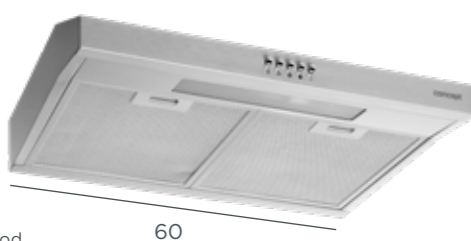

Uhlíkový filtr — 61990476
(potřeba 2 ks) 299 Kč/ks

OPP1260ss

1 599 Kč

~~1 999 Kč~~

Odsavač par podstavný

- 3 stupně výkonu
- Max. výkon: 135 m³/hod.
- Max. hlučnost: 60 dB
- Ultra slim výška 82 mm
- 2x kovový filtr
- 1x LED vpředu
- Nerez