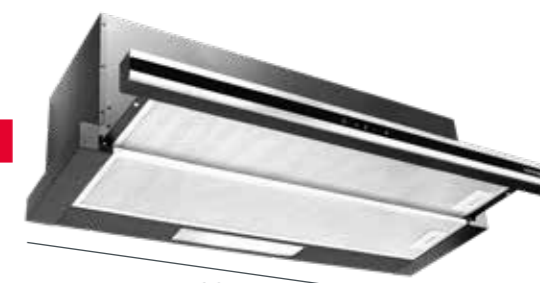

OPV3890

SIN=ONIA

5 999 Kč

~~6 999 Kč~~

Odsavač par
výsuvný

- 3 stupně výkonu
- **Max. výkon: 620 m³/hod.**
- 2x LED
- **Dotykové ovládání**
- Max. hlučnost: 68 dB

90

Uhlíkový filtr — 61990258
(potřeba 2 ks) 299 Kč/ks