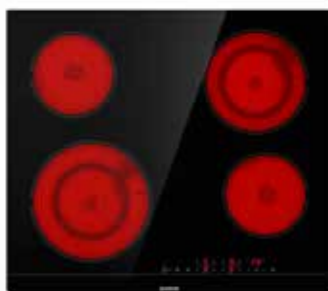

gorenje

šířka 60 cm, 4 x High Light varné zóny (2x dvojitá), dotykové ovládní 4x ukazatel zbytkového tepla příkon 6,3 kW, funkce STOP and GO, časovač, dětská pojistka, broušené hrany

Sklokeramická varná deska
GORENJE ECT644BSC