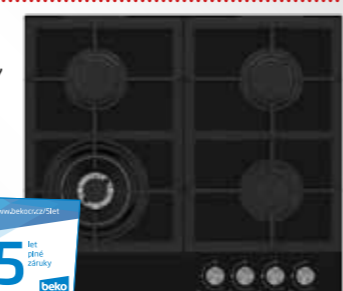

Plynová varná deska
AMICA DP6411LZX

Cena: 4 099,-

beko

šířka 60 cm, 2x samostatná litinová mřížka, hořák WOK, integrované zapalování v knoflíku, bezp. pojistky hořáků, černé provedení

Plynová varná deska
BEKO HILW 64225 S

Cena: 6 290,-

*nutná registrace na www.bekocr.cz

MORA

RADOST DOMOVA
šířka 60 cm, 2x samostatná litinová mřížka, integrované zapalování v knoflíku, hořák WOK bezp. pojistky hořáků, nerezové provedení

Plynová varná deska
MORA VDP 665 X