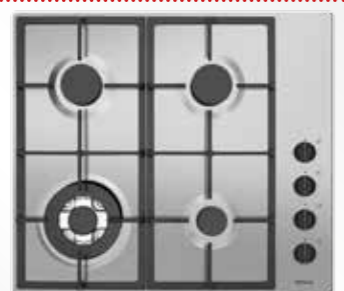

Amica

šířka 60 cm, 2x samostatná litinová mřížka, mřížka, WOK hořák integrované zapalování v knoflíku, bezp. pojistky hořáků, nerezové provedení

Plynová varná deska
AMICA DP6411LZX