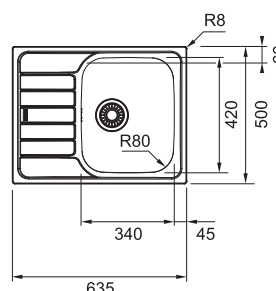

● NEREZ
101.0612.524

2904 Kč