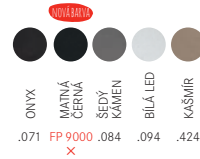

Dřez:

Spodní skříňka **od 450 mm**

Rozměry **440 × 500 mm**

Dřez **390 × 400 × 200 mm**

Sítkový ventil

3 Místa pro vyvrtání otvoru

**Dostupné barvy dřezu
a baterie FP 9000***

**Dostupné barvy baterií
FC 3054 ORBIT a FC 3055 ORBIT****