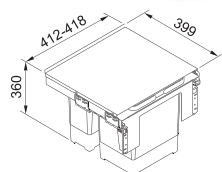

Garbo 45-2

Součástí koše je plnovýsuv s tlumením, které zaručuje tichý dojezd. (Výsuv od firmy FGV)

12l
18l

Spodní skříňka 450 mm
Čelní výsuv
Minimální montážní prostor
412 × 399 × 375 mm
Objem **1 × 12 l, 1 × 18 l**
Třídění odpadků **Dvoudruhové**
Barva **Šedá**, 2 Koše
1 × Víko na 12 l koš (133.0200.695)
v ceně koše
Kovová police nad košem **v ceně koše**

121.0200.692

4 477 Kč