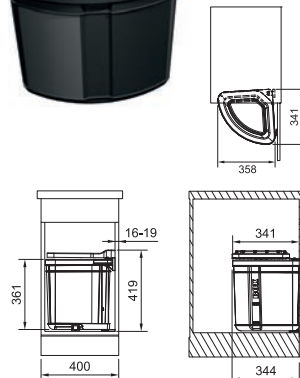

121.0176.518

847 Kč

Pivot

Spodní skříňka od **400 mm**
 Minimální montážní prostor
360 × 345 × 420 mm
 Objem **27 l**
 Barva **Černá**
 Police nad košem **v ceně koše**

121.0307.563

2 904 Kč

Solo 45/50/60

Police obsahuje
 aktivní uhlíkový
 filtr, který pohlcuje
 nepříjemné pachy.