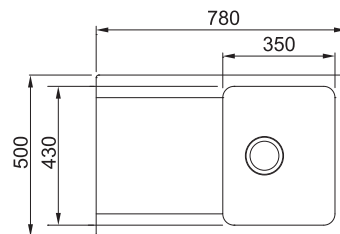

Spodní skříňka **od 450 mm**
Rozměry **780 × 500 mm**
Dřez **350 × 430 × 180 mm**
Sítkový ventil
Pozor! Bez otvoru na baterii
(Otvor lze vyvrtat vykrúžovacím
vrtákem přímo při montáži)

4 719 Kč