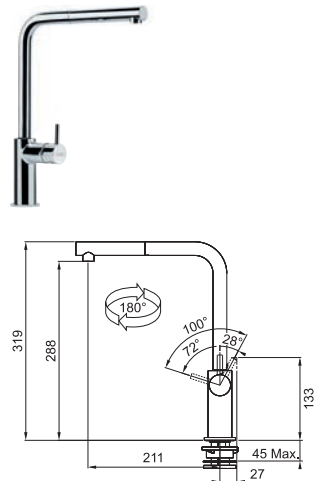

FN 9612.031

Provedení **Chrom**
Páková směšovací
Tlaková, Otočná 180°
S vyt. koncovkou osazenou perlátorem
Opletená sprchová hadice **150 cm**
Připojení **Hadičky 45 cm**
Průtok vody **7,5 l/min. (3 bar)**

● CHROM
115.0263.152

5929 Kč