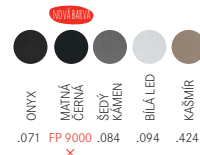

**Dostupné barvy dřezu
a baterie FP 9000***

**Dostupné barvy baterií
FC 3054 ORBIT a FC 3055 ORBIT****

SET G218

(CNG 611-78 TL/2* + FP 0408.031)

Baterie:
Tlaková
Chrom

~~10 164 Kč~~ **9 438 Kč**

SET G216

(CNG 611-78 TL/2* + Samoa)