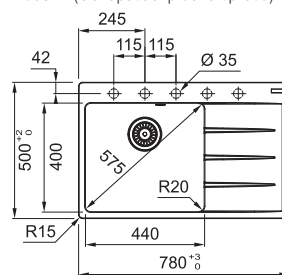

V objednávce uveďte:
Model 2 (Odkapávací plocha vpravo)