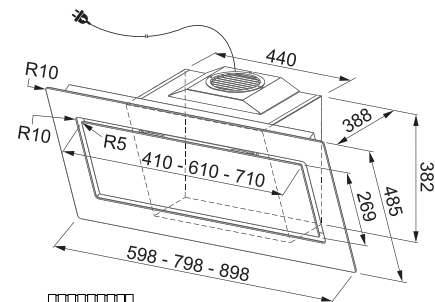

NA OBJEDNÁNÍ