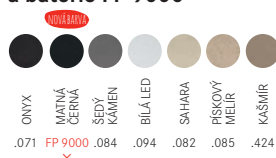

Spodní skříňka od 600 mm

Rozměry 780 × 500 mm

Dřez 490 × 425 × 200 mm

Sítkový ventil

4 Místa pro vyvrtání otvoru

Dostupné barvy dřezu a baterie FP 9000*

Dostupné barvy baterie FC 3055 ORBIT**

Nákres dřezu viz. strana 23