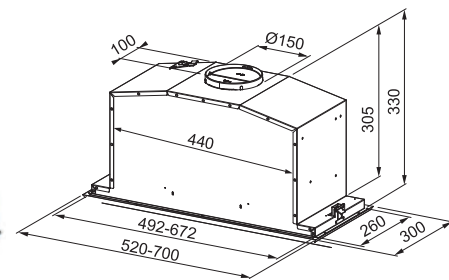

Odsavače par - Vestavné

Video -
Čištění filtrů

FBI 737 XS/BK /FBI 537 XS/BK   FBI 737 XS/WH /FBI 537 XS/WH