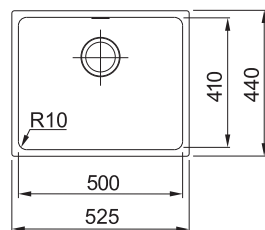

SID 110-50

Tectonite®

Spodní skříňka od 600 mm
Rozměry 525 × 440 mm
Dřez 500 × 410 × 200 mm
Sítkový ventil

4 114 Kč