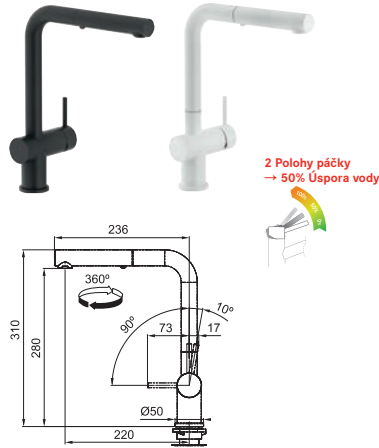

FN 0524.xxx ACTIVE

FN 0524.901 ACTIVE FN 0524.902 ACTIVE
Matná černá Matná bílá

Provedení **Matná černá** (Barevný nástřik), **Matná bílá** (Barevný nástřik)
Páková směš., Tlaková, Otočná 360°
S vyt. koncovkou osazenou perlátorem
S regulací **Sprcha/Proud**
Opletená sprchová hadice **150 cm**
Připojení **Hadičky 45 cm**
Průtok vody **9,7 l/min. (3 bar)**

9 922 Kč

● MATNÁ ČERNÁ
115.0524.890
● MATNÁ BÍLÁ
115.0524.931
.901 .902