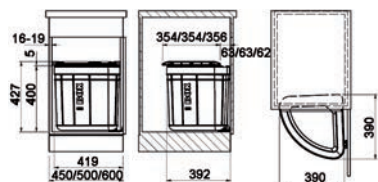

Odpadkové koše

Mini

Spodní skříňka od **400 mm**
Minimální montážní prostor
310 × 310 × 348 mm
Objem **17,5 l**
Barva **Černá**
Nutný úhel otevření dvířek **110 °**
Police nad košem **v ceně koše**

121.0176.518

847 Kč

Pivot

Spodní skříňka od **400 mm**
Minimální montážní prostor
360 × 345 × 420 mm
Objem **27 l**
Barva **Černá**
Police nad košem **v ceně koše**

121.0307.563

2 904 Kč

Solo 45/50/60

Police obsahuje
aktivní uhlíkový
filtr, který pohlcuje
nepříjemné pachy.

Spodní skříňka **450/500/600 mm**
Objem **40 l**
Barva **Černá**
Police nad košem **v ceně koše**

Solo 45 - 121.0307.565
Solo 50 - 121.0307.568
Solo 60 - 121.0307.572

4 235 Kč

Cube 30

Spodní skříňka od **300 mm**
Ruční výsuv
Minimální montážní prostor
253 × 467 × 433 mm
Objem **2 × 15 l** nebo **1 × 20 l, 1 × 10 l**
Třídění odpadků **Dvoudruhové**
Barva **Černá/Šedá**

2 × 15 l
134.0039.553

1 × 20 l, 1 × 10 l
134.0039.554

1 936 Kč

1 936 Kč

Cube 40

Spodní skříňka od **400 mm**
Ruční výsuv
Minimální montážní prostor
335 × 407 × 348 mm
Objem **2 × 14 l**
Třídění odpadků **Dvoudruhové**
Barva **Černá/Šedá**

134.0039.330

2 904 Kč

Cube rohový

Spodní rohová skříňka **900 × 900 mm**
nebo **1 050 × 1 050 mm**
Ruční výsuv
Minimální montážní prostor
1 110 × 700 × 335 mm
Objem **2 × 18 l + 2 Postranní koše**
Třídění odpadků **Dvoudruhové**
Barva **Černá/Šedá**

134.0055.286

4 840 Kč