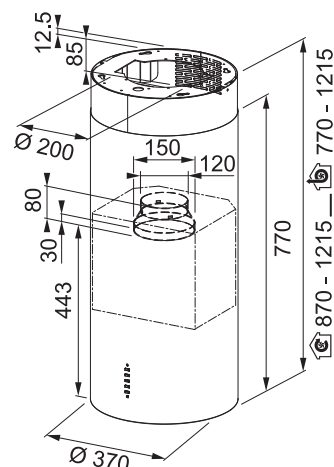

Odsavače par - Ostrůvkové

FTU PLUS 3707 I XS

FTU PLUS 3707 I BK

FTU PLUS 3707 I WH

Ostrůvkový odsavač par

Energetická třída **A**, Montážní šířka **37 cm**

Provedení **Nerezový povrch** (FTU PLUS 3707 I XS)

Provedení **Matný černý povrch, NCS S 9000-N*** (FTU PLUS 3707 I BK)

Provedení **Matný bílý povrch, NCS S 0500-N*** (FTU PLUS 3707 I WH)

Tlačítkové ovládání, Štěrbínové odsávání

3 Stupně výkonu, Intenzivní stupeň, **Ukazatel nasycení filtru**

Osvětlení **LED žárovky 2 × 1 W, 4000 K**

Výkon **670 m³/h** (Podle normy EN 61591)

Max. hlučnost **70 dB(A)_{re1pW}** (Podle normy EN 60704-3)

Možnost dokoupit dálkový ovladač 112.0174.991, cena 1 089 Kč

Možnost dokoupit pachový filtr s aktivním uhlím UF 06 - 112.0016.756, cena 484 Kč

nebo pachový filtr s dlouhou životností s aktivním uhlím UF 12 - 112.0174.992, cena 1 694 Kč

FTU PLUS 3707 I XS
335.0588.221

21 901 Kč

FTU PLUS 3707 I BK
335.0588.180

FTU PLUS 3707 I WH
335.0588.222

23 232 Kč