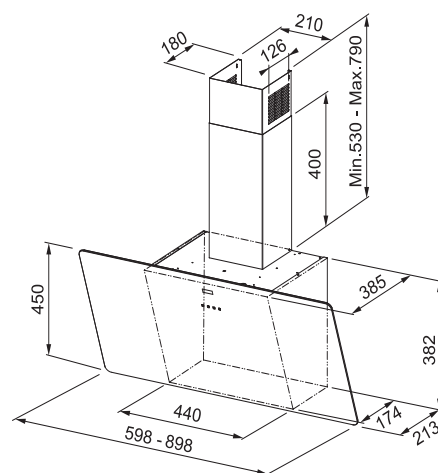

Komínový odsavač par

Energetická třída **C**, Montážní šířka **90/60 cm**

Doporučená výška nad varnou deskou pouze **45 cm**

Provedení **Černé sklo, RAL 9017 + Šedá grafika (Rámeček)**

Senzorové ovládání, Štěrbínové odsávání

3 Stupně výkonu, Doběh

Osvětlení **LED žárovky 2 x 1 W, 4000 K**

Výkon **550 m³/h** (Podle normy EN 61591)

Max. hlučnost **69 dB(A)_{re1pW}** (Podle normy EN 60704-3)

Černý teleskopický komínek je součástí dodávky

Možnost dokoupit pachové filtry s aktivním uhlím **UF 05 - 112.0016.755, cena 484 Kč**

nebo pachové filtry s dlouhou životností s aktivním uhlím **UF 11 - 112.0174.994, cena 2 420 Kč**

FPJ 915 V BK/DG A
330.0573.295

~~9 922 Kč~~ 8 954 Kč

FPJ 615 V BK/DG A
330.0573.294

~~8 954 Kč~~ 8 470 Kč

FPJ 915 V BK A/FPJ 615 V BK A (Černá)