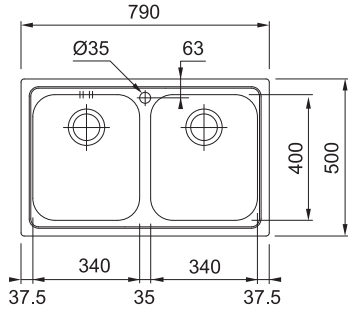

V objednávce uveďte:
Model 2 (Odkapávací plocha vpravo)

● NEREZ
101.0120.271

~~6 413 Kč~~ 5 929 Kč

Dřezy Nerez

NOVINKA

Doplňky ke dřezům naleznete na straně 62

LLX 620

Spodní skříňka od 800 mm
Rozměry 790 × 500 mm
Dřez 2 × 340 × 400 × 185 mm
2 × Sítkový ventil
Otvor pro baterii Ø 35 mm