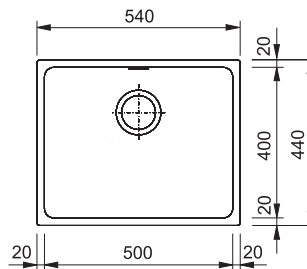

KBG 110-50

Fragranit +

Spodní skříňka od 600 mm
Rozměry 540 × 440 mm
Dřez 500 × 400 × 200 mm
Táhlový sítkový ventil
Dřez je bez sifonu*

~~9 559 Kč~~ 8 954 Kč