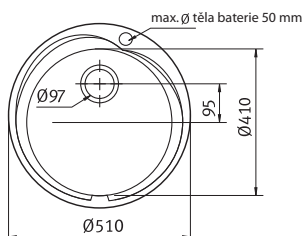

112.0338.711 1 694 Kč

K modelům MTK
Ize dokoupit rolovací rošt

112.0030.882 1 815 Kč

Video -
Keramické dřezy

Dřezy Nerez

RON 610-41

Spodní skříňka **od 500 mm**
 Rozměry \varnothing 510 mm
 Dřez \varnothing 410 × 160 mm
Sítkový ventil
 Otvor pro baterii \varnothing 35 mm