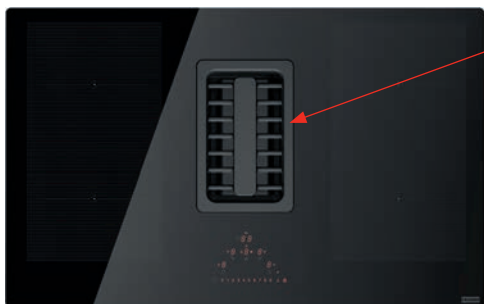

Odsavače par V indukční varné desce

FMA 839 HI (Černá)

Litínová mřížka

Energetická třída **A++**

Odsavač par

Montáž do pracovní desky

Šířka **83 cm**

Provedení **Černé sklo**

Senzorové ovládání, LED červený digitální displej

+ Dotykový ovladač typu Slide

8 Stupňů výkonu, 2 × Intenzivní stupeň, Doběh

Ukazatel nasycení filtru

Automatická aktivace s varnou deskou

Voděodolný motor

Výkon **700 m³/h** (Podle normy EN 61591)

Max. hlučnost **72 dB(A)_{re1pW}** (Podle normy EN 60704-3)

Součástí odsavače par je vyjímatelný kolektor na tekutinu

(V případě náhodného vylití tekutiny do odsavače par)

Indukční varná deska

Rozměry **830 × 520 mm**

Výřez **770 × 490 mm** (v případě horní montáže)

Výřez **Dle nákresu** (v případě zabudování do roviny)

4 Varné zóny, 2 × Flexi zóna

Provedení **Černé sklo s bílou grafikou**

Ovládání **Červený integrovaný dotykový ovládací panel**

+ Dotykový ovladač typu Slide

Automatická detekce nádoby

9 Úrovní ohřevu

Funkce Keep warm, Booster, Bridge, Stop&Go, Rozmrazování

Dětský zámek, 4 × Časovač

4 Rovné hrany, Možnost zabudování do roviny

Připojení 230/400 V