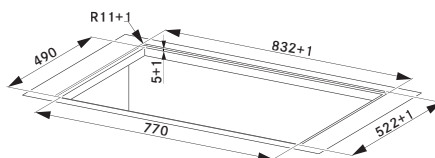

Odsavače par V indukční varné desce

FMA 839 HI (Černá)

Energetická třída **A++**

Odsavač par

Montáž do pracovní desky

Šířka **83 cm**

Provedení **Černé sklo**

Senzorové ovládání, LED červený digitální displej

+ Dotykový ovladač typu Slide

8 Stupňů výkonu, 2 × Intenzivní stupeň, Doběh

Ukazatel nasycení filtru

Automatická aktivace s varnou deskou

Voděodolný motor

Výkon **700 m³/h** (Podle normy EN 61591)

Max. hlučnost **72 dB(A)_{re1pW}** (Podle normy EN 60704-3)

Součástí odsavače par je vyjímatelný kolektor na tekutinu

(V případě náhodného vylití tekutiny do odsavače par)

Indukční varná deska

Rozměry **830 × 520 mm**

Výřez **770 × 490 mm** (v případě horní montáže)

Výřez **Dle nákresu** (v případě zabudování do roviny)

4 Varné zóny, 2 × Flexi zóna

Provedení **Černé sklo s bílou grafikou**

Ovládání **Červený integrovaný dotykový ovládací panel**

+ Dotykový ovladač typu Slide

Automatická detekce nádoby

9 Úrovní ohřevu

Funkce Keep warm, Booster, Bridge, Stop&Go, Rozmrazování

Dětský zámek, 4 × Časovač

4 Rovné hrany, Možnost zabudování do roviny

Připojení 230/400 V

Typ a výkon varných zón

	Varná plocha	"9"	Booster
4 Zóny	210 × 190 mm	2,1 kW	3,7 kW (Flexi)
Maximální příkon 3 nebo 3,7 nebo 4,7 nebo 7,6 kW			

Pro připojení na vnější odtah nebo recirkulaci je nutné dokoupit sadu příslušenství - viz. Prodejní katalog 2021 strana 265 nebo www.franke.cz.

FMA 839 HI
340.0595.364

43560 Kč