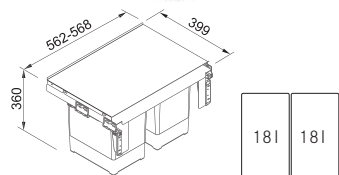

Odpadkové koše

Garbo 60-2

Součástí koše je plnovýsuv s tlumením, které zaručuje tichý dojezd. (Výsuv od firmy FGV)

Spodní skříňka 600 mm

Čelní výsuv

Minimální montážní prostor

562 × 399 × 375 mm

Objem 2 × 18 l

Třídění odpadků **Dvoudruhové**

Barva **Šedá**, 2 Koše

1 × Víko na 18 l koš (133.0284.696)

v ceně koše

Kovová police nad košem **v ceně koše**

121.0284.027

4 719 Kč