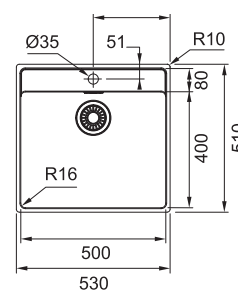

Spodní skříňka od 500 mm
Rozměry 430 × 510 mm
Dřez 400 × 400 × 180 mm
Rádus 16 mm
Sítkový ventil
Otvor pro baterii Ø 35 mm

NEREZ
127.0539.571

8 954 Kč

MRX 210/610-50 TL

Ploché okraj

Rádus 16 mm

Fixační příchytky Fast-Fix