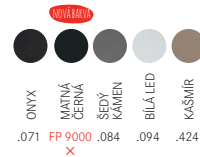

Sety - Dřezy Fragranit +

SET G (CNG 611-78 TL/7* + Baterie)

Dřez:

Spodní skříňka **od 500 mm**

Rozměry **780 × 500 mm**

Dřez **440 × 400 × 200 mm**

Sítkový ventil

5 Míst pro vyvrtání otvoru

**Dostupné barvy dřezu
a baterie FP 9000***

**Dostupné barvy baterií
FC 3054 ORBIT a FC 3055 ORBIT****

SET G226

(CNG 611-78 TL/7* + FP 0408.031)

Baterie:
Tlaková
Chrom

~~10 164 Kč~~ **9 438 Kč**

SET G224

(CNG 611-78 TL/7* + Samoa)

Baterie:
Tlaková
Chrom

~~11 253 Kč~~ **9 922 Kč**

SET G225

(CNG 611-78 TL/7* + FN 9612.031)

Baterie:
Tlaková
Chrom
S vyt. koncovkou

~~13 189 Kč~~ **12 100 Kč**

SET G235

(CNG 611-78 TL/7* + FP 9000.xxx*)

Baterie:
Tlaková
Barva*
(Kromě Matná černá)

~~9 801 Kč~~ **8 954 Kč**

SET G233

(CNG 611-78 TL/7* + FC 3054.xxx ORBIT**)

Baterie:
Tlaková
Chrom/Barva**
(Kromě Chrom/M. černá)

~~11 253 Kč~~ **10 406 Kč**

SET G227

(CNG 611-78 TL/7* + FC 3055.xxx ORBIT**)

Baterie:
Tlaková
Chrom/Barva**
(Kromě Chrom/M. černá)
S vyt. koncovkou

~~12 221 Kč~~ **11 374 Kč**

SET G (CNG 611-78 TL/2* + Baterie)

Dřez:

Spodní skříňka **od 500 mm**

Rozměry **780 × 500 mm**

Dřez **440 × 400 × 200 mm**

Sítkový ventil

5 Míst pro vyvrtání otvoru

**Dostupné barvy dřezu
a baterie FP 9000***

**Dostupné barvy baterií
FC 3054 ORBIT a FC 3055 ORBIT****

SET G218

(CNG 611-78 TL/2* + FP 0408.031)

Baterie:
Tlaková
Chrom

~~10 164 Kč~~ **9 438 Kč**

SET G216

(CNG 611-78 TL/2* + Samoa)

Baterie:
Tlaková
Chrom

~~11 253 Kč~~ **9 922 Kč**

SET G217

(CNG 611-78 TL/2* + FN 9612.031)

Baterie:
Tlaková
Chrom
S vyt. koncovkou

~~13 189 Kč~~ **12 100 Kč**

SET G234

(CNG 611-78 TL/2* + FP 9000.xxx*)

Baterie:
Tlaková
Barva*
(Kromě Matná černá)

~~9 801 Kč~~ **8 954 Kč**

SET G232

(CNG 611-78 TL/2* + FC 3054.xxx ORBIT**)

Baterie:
Tlaková
Chrom/Barva**
(Kromě Chrom/M. černá)

~~11 253 Kč~~ **10 406 Kč**

SET G219

(CNG 611-78 TL/2* + FC 3055.xxx ORBIT**)

Baterie:
Tlaková
Chrom/Barva**
(Kromě Chrom/M. černá)
S vyt. koncovkou

~~12 221 Kč~~ **11 374 Kč**