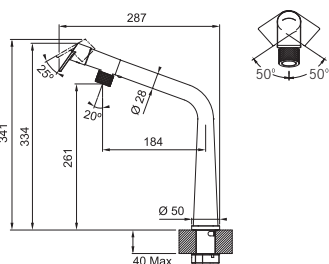

● NEREZ
115.0625.189

12 947 Kč

FG 5 185.901 ICON

NOVINKA

Provedení **Matná černá** (Barevný nástřik)
Páková směšovací
Tlaková, Otočná 120°
Připojení **Hadičky 50 cm**
Průtok vody **11 l/min. (3 bar)**
Laminární průtok vody