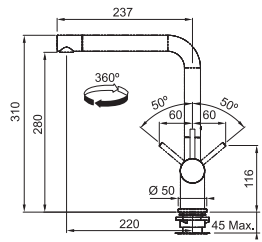

Kuchyňské baterie - Bez sprchy

FN 6100.xxx ACTIVE

FN 6100.031 ACTIVE Chrom
FN 6100.xxx ACTIVE Chrom/Barva

● CHROM
115.0373.790

● CHROM/
BARVA

Provedení **Chrom, Chrom/Barva** (Barva - nástřik)
Páková směšovací
Tlaková, Otočná 360°
Připojení **Hadičky 45 cm**
Průtok vody **12,2 l/min. (3 bar)**

~~5929 Kč~~ 5445 Kč
~~6897 Kč~~ 6413 Kč

CH./ONYX	CH./GRAFIT	CH./S. KÁMEN	CH./BILÁ LED	CH./SAHARA	CH./PSK. MELÍR	CH./KAŠMÍR
115.0373.821	115.0373.820	115.0373.818	115.0373.817	115.0373.802	115.0373.809	115.0373.811
.071	.099	.084	.094	.082	.085	.424