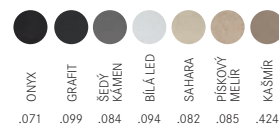

Dostupné barvy baterií

FP 9000, FC 9541 a FC 9547**

SET G54

(BFG 611-62* + FC 650.031)

Baterie:
Tlaková
Chrom

~~8349 Kč~~ 7139 Kč

SET G95

(BFG 611-62* + Samoa)