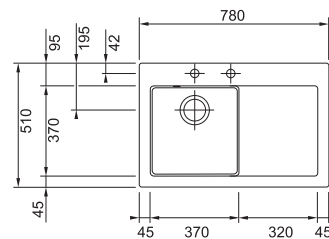

Spodní skříňka od 450 mm
Rozměry 780 × 510 mm
Dřez 370 × 370 × 190 mm
Easy click sítkový ventil
Otvor pro baterii Ø 35 mm
a pro Easy click knoflík Ø 35 mm
Dřez je bez sifonu*

- ONYX 124.0433.445 **25 410 Kč**
- ANTHRAZIT MATT 124.0433.447
- GRAPHIT 124.0433.446 **23 958 Kč**
- GLACIER 124.0433.442

V objednávce uveďte:
Model 2 (Odkapávací plocha vpravo)