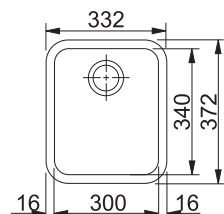

Dřezy pro spodní montáž

NOVINKA

Doplňky ke dřezům naleznete na straně 62

ANX 110-34

Skrytý přepad

Nerez

Spodní skříňka od 450 mm

Rozměry 370 × 430 mm

Dřez 340 × 400 × 190 mm

Sítkový ventil

Dřez je bez sifonu*

3 751 Kč

ANX 110-48

Skrytý přepad

Nerez

Spodní skříňka od 600 mm

Rozměry 510 × 430 mm

Dřez 480 × 400 × 190 mm

Sítkový ventil

Dřez je bez sifonu*

4 114 Kč

GAX 110-30

Nerez

Spodní skříňka od 400 mm

Rozměry 332 × 372 mm

Dřez 300 × 340 × 170 mm

Sítkový ventil

Dřez je bez sifonu*

2 904 Kč

GAX 110-45

Nerez

Spodní skříňka od 600 mm

Rozměry 482 × 432 mm

Dřez 450 × 400 × 190 mm

Sítkový ventil

Dřez je bez sifonu*

3 146 Kč

MRX 110-40

Rádus 16 mm

Skrytý přepad

Nerez

Spodní skříňka od 500 mm

Rozměry 440 × 440 mm

Dřez 400 × 400 × 180 mm

Rádus 16 mm

Sítkový ventil

Dřez je bez sifonu*

6 534 Kč

MRX 110-50

Rádus 16 mm

Skrytý přepad

Nerez

Spodní skříňka od 600 mm

Rozměry 540 × 440 mm

Dřez 500 × 400 × 180 mm

Rádus 16 mm

Sítkový ventil

Dřez je bez sifonu*

7 986 Kč