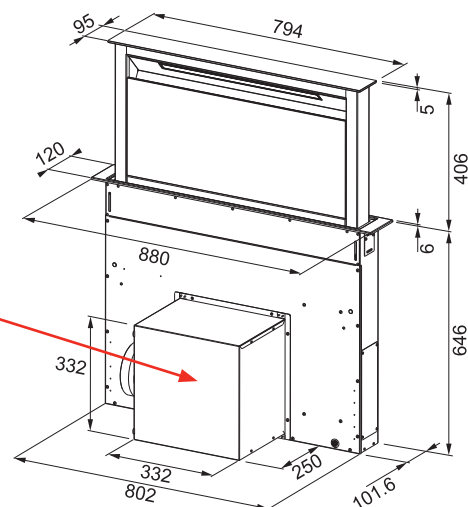

Vestavný výsuvný odsavač par v pracovní desce

Energetická třída **B**

Montážní šířka **88 cm**

Provedení **Černé sklo, Nerezový povrch**

Digitální displej

Senzorové ovládání

Štěrbínové odsávání

4 Stupně výkonu, Intenzivní stupeň, Doběh

Ukazatel nasycení filtru

Osvětlení **LED lišta 1 × 7 W, 2700 K**

Výkon **670 m³/h** (Podle normy EN 61591)

Max. hlučnost **69 dB(A)_{re1pW}** (Podle normy EN 60704-3)

Možnost dokoupit pachové filtry s dlouhou životností **UF 09 - 112.0262.703, cena 5 929 Kč**

FDW 908 IB XS
110.0365.588

~~39 930 Kč~~ **37 510 Kč**

Informační video

Montážní video