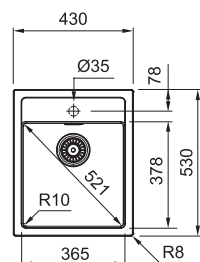

Spodní skříňka **od 450 mm**
Rozměry **430 × 530 mm**
Dřez **365 × 378 × 200 mm**
Sítkový ventil
Otvor pro baterii Ø 35 mm

4 961 Kč