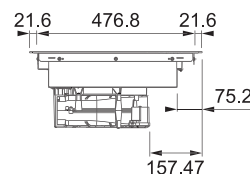

Odsavače par V indukční varné desce

FMA 839 HI (Černá)

Energetická třída **A++**

Odsavač par

Montáž do pracovní desky

Šířka **83 cm**

Provedení **Černé sklo**

Senzorové ovládání, LED červený digitální displej

+ Dotykový ovladač typu Slide

8 Stupňů výkonu, 2 × Intenzivní stupeň, Doběh

Ukazatel nasycení filtru

Automatická aktivace s varnou deskou

Voděodolný motor

Výkon **700 m³/h** (Podle normy EN 61591)

Max. hlučnost **72 dB(A)_{re1pW}** (Podle normy EN 60704-3)

Součástí odsavače par je vyjímatelný kolektor na tekutinu

(V případě náhodného vylití tekutiny do odsavače par)

Indukční varná deska

Rozměry **830 × 520 mm**

Výřez **770 × 490 mm** (v případě horní montáže)

Výřez **Dle nákresu** (v případě zabudování do roviny)

4 Varné zóny, 2 × Flexi zóna

Provedení **Černé sklo s bílou grafikou**

Ovládání **Červený integrovaný dotykový ovládací panel**

+ Dotykový ovladač typu Slide

Automatická detekce nádoby

9 Úrovní ohřevu

Funkce Keep warm, Booster, Bridge, Stop&Go, Rozmrazování

Dětský zámek, 4 × Časovač

4 Rovné hrany, Možnost zabudování do roviny

Připojení 230/400 V

Typ a výkon varných zón

	Varná plocha	"9"	Booster
4 Zóny	210 × 190 mm	2,1 kW	3,7 kW (Flexi)
Maximální příkon 3 nebo 3,7 nebo 4,7 nebo 7,6 kW			

Pro připojení na vnější odtah nebo recirkulaci je nutné dokoupit sadu příslušenství - viz. Prodejní katalog 2021 strana 265 nebo www.franke.cz.

FMA 839 HI
340.0595.364

43560 Kč