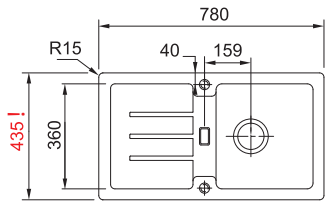

Spodní skříňka **od 500 mm**,
po úpravě skříňky i **od 450 mm**
Rozměry **780 × 435 mm**
Dřez **333 × 360 × 165 mm**
Sítkový ventil