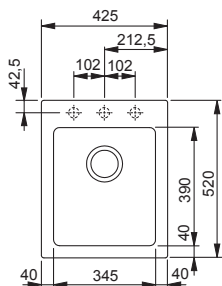

~~6 776 Kč~~ **6 292 Kč**

Dřezy Fragranit +

NOVINKA

Doplňky ke dřezům naleznete na straně 62

KSG 218

Spodní skříňka **od 450 mm**
 Rozměry **425 × 520 mm**
 Dřez **345 × 390 × 200 mm**
Sítkový ventil
3 Místa pro vyvrtání otvoru
Možnost umístit dávkovač saponátu