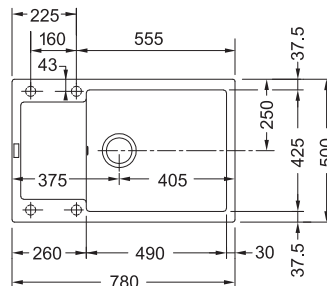

Spodní skříňka **od 600 mm**
Rozměry **780 × 500 mm**
Dřez **490 × 425 × 200 mm**
Sítkový ventil
4 Místa pro vyvrtání otvoru
Možnost umístit dávkovač saponátu
Pozor! Umístění dávk. do skř. od 800 mm

~~7 865 Kč~~ **6 897 Kč**