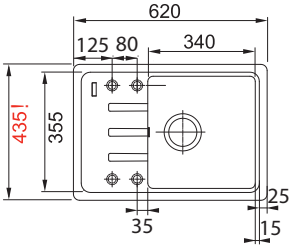

Spodní skříňka **od 450 mm**
Rozměry **620 × 435 mm**
Dřez **340 × 355 × 200 mm**
Sítkový ventil
4 Místa pro vyvrtání otvoru
Možnost umístit dávkovač saponátu
Pozor! Umístění dávk. do skř. od 600 mm