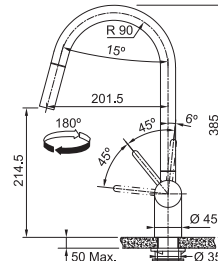

Kuchyňské baterie - Celonerez

Inspirativní video - Jste připraveni najít tu pravou baterii?

FC 0044.xxx EOS NEO

NOVINKA

Není vhodná pro montáž do nerezových dřezů

FC 0044.501 Celonerez
FC 0044.502 Celonerez Černá

Provedení **Celonerez, Celonerez Černá (PVD coating**)**
Páková směšovací
Tlaková, Otočná 180°
Připojení **Hadičky 45 cm**
Průtok vody **12 l/min. (3 bar)**
Laminární průtok vody

● CELONEREZ 115.0590.044

5 929 Kč

● CELONEREZ ČERNÁ 115.0613.590

6 776 Kč

FC 0045.xxx EOS NEO

NOVINKA

Není vhodná pro montáž do nerezových dřezů

FC 0045.501 Celonerez
FC 0045.502 Celonerez Černá

Provedení **Celonerez, Celonerez Černá (PVD coating**)**
Páková směš., Tlaková, Otočná 180°
S vyt. koncovkou osazenou perlátorem
S regulací **Sprcha/Proud**
Opletená sprchová hadice **180 cm**
Připojení **Hadičky 45 cm**
Průtok vody **9 l/min. (3 bar)**
Laminární průtok vody

● CELONEREZ 115.0590.045

7 986 Kč

● CELONEREZ ČERNÁ 115.0613.671

8 954 Kč

FC 0046.501 LEDA NEO

Není vhodná pro montáž do nerezových dřezů

Provedení **Celonerez**
Páková směšovací
Tlaková, Otočná 180°
Připojení **Hadičky 45 cm**
Průtok vody **12,8 l/min. (3 bar)**
Laminární průtok vody

● CELONEREZ 115.0590.046

~~7 260 Kč~~ 6 655 Kč

FC 0047.501 LEDA NEO

Není vhodná pro montáž do nerezových dřezů

Provedení **Celonerez**
Páková směšovací
Tlaková, Otočná 180°
S vyt. koncovkou osazenou perlátorem
Opletená sprchová hadice **150 cm**
Připojení **Hadičky 45 cm**
Průtok vody **10,4 l/min. (3 bar)**
Laminární průtok vody

● CELONEREZ 115.0590.047

~~7 986 Kč~~ 7 260 Kč

FC 7852.xxx MYTHOS

Není vhodná pro montáž do nerezových dřezů

FC 7852.501 MYTHOS Celonerez
FC 7852.502 MYTHOS Celonerez Černá