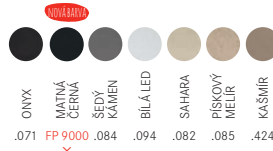

Dostupné barvy dřezu a baterie FP 9000*