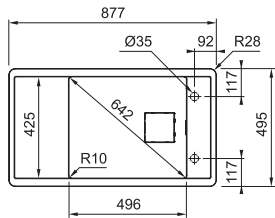

Dřezy Fragranit

NOVINKA

Doplňky ke dřezům naleznete na straně 62

MTG 611/7

V objednávce uveďte:
Model 7 (Odkapávací plocha vlevo)

Easy Click knoflík
Nerez

Spodní skříňka od 600 mm

Rozměry 1 000 × 515 mm

Dřez 500 × 390 × 200 mm

Easy Click sítkový ventil

3 Místa pro vyvrtání otvoru

Možnost umístit dávkovač saponátu

Miska
v ceně dřezu

~~14 883 Kč~~ 11 979 Kč

MTG 611/2

V objednávce uveďte:
Model 2 (Odkapávací plocha vpravo)

Easy Click knoflík
Nerez

Spodní skříňka od 600 mm

Rozměry 1 000 × 515 mm

Dřez 500 × 390 × 200 mm

Easy Click sítkový ventil

3 Místa pro vyvrtání otvoru

Možnost umístit dávkovač saponátu

Miska
v ceně dřezu

~~14 883 Kč~~ 11 979 Kč

FSG 611-88

Rolovací rošt na odkap.
plochu v ceně dřezu

Skrýlý
přepad

Easy Click knoflík
Nerez

Spodní skříňka od 600 mm

Rozměry 877 × 495 mm

Dřez 496 × 425 × 195 mm

Easy click sítkový ventil

a nerezová krytka ventilu

Otvor pro baterii Ø 35 mm

a pro Easy click knoflík Ø 35 mm

~~13 915 Kč~~

MRG 612 E

Spodní roh. skříňka 900 × 900 mm

nebo 1 050 × 1 050 mm

Rozměry 960 × 500 mm

Dřez 350 × 425 × 200 mm

Sítkový ventil

2 Místa pro vyvrtání otvoru

Možnost umístit dávkovač saponátu

~~8 833 Kč~~ 8 349 Kč