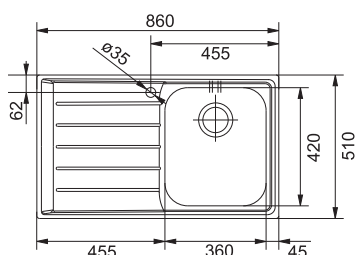

Spodní skříňka od 500 mm
Rozměry 860 × 510 mm
Dřez 360 × 420 × 200 mm
Sítkový ventil
Otvor pro baterii Ø 35 mm

V objednávce uveďte:
Model 7 (Odkapávací plocha vlevo)

● NEREZ
101.0120.272

~~6 413 Kč~~ 5 929 Kč