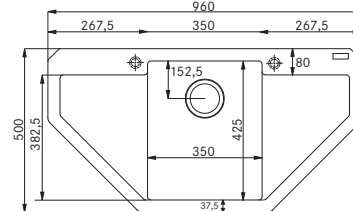

Rozměry 877 × 495 mm

Dřez 496 × 425 × 195 mm

Easy click sítkový ventil

a nerezová krytka ventilu

Otvor pro baterii Ø 35 mm

a pro Easy click knoflík Ø 35 mm

~~13 915 Kč~~

MRG 612 E