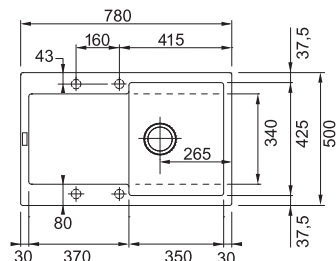

Spodní skříňka **od 450 mm**
Rozměry **780 × 500 mm**
Dřez **350 × 425 × 200 mm**
Sítkový ventil
4 Místa pro vyvrtání otvoru
Možnost umístit dávkovač saponátu
Pozor! Umístění dávk. do skř. od 700 mm

~~7 623 Kč~~ **6 655 Kč**