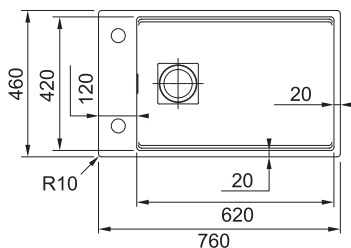

KNG 110-62

Fragranit +

Spodní skříňka od 800 mm
Rozměry 760 × 460 mm
Dřez 620 × 420 × 200 mm
Easy click sítkový ventil
a nerezová krytka ventilu
Dřez je bez sifonu*

~~10 890 Kč~~ 10 285 Kč