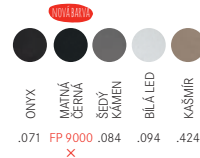

Sety - Dřezy Fragranit +

SET G (CNG 611-62 TL/7* + Baterie)

Dřez:

Spodní skříňka **od 450 mm**

Rozměry **620 × 500 mm**

Dřez **390 × 400 × 200 mm**

Sítkový ventil

4 Místa pro vyvrtání otvoru

**Dostupné barvy dřezu
a baterie FP 9000***

**Dostupné barvy baterií
FC 3054 ORBIT a FC 3055 ORBIT****

SET G222 ^{NOVÝ SET}

(CNG 611-62 TL/7* + FP 0408.031)

Baterie:
Tlaková
Chrom

~~7559 Kč~~ **8 954 Kč**

SET G220 ^{NOVÝ SET}

(CNG 611-62 TL/7* + Samoa)

Baterie:
Tlaková
Chrom

~~10 618 Kč~~ **9 801 Kč**

SET G221 ^{NOVÝ SET}

(CNG 611-62 TL/7* + FN 9612.031)

Baterie:
Tlaková
Chrom
S vyt. koncovkou

~~12 581 Kč~~ **11 737 Kč**

SET G231 ^{NOVÝ SET}

(CNG 611-62 TL/7* + FP 9000.xxx*)

Baterie:
Tlaková
Barva*
(Kromě Matná černá)

~~9196 Kč~~ **8 591 Kč**

SET G229 ^{NOVÝ SET}

(CNG 611-62 TL/7* + FC 3054.xxx ORBIT**)

Baterie:
Tlaková
Chrom/Barva**
(Kromě Chrom/M. černá)

~~10 618 Kč~~ **9 922 Kč**

SET G223 ^{NOVÝ SET}

(CNG 611-62 TL/7* + FC 3055.xxx ORBIT**)

Baterie:
Tlaková
Chrom/Barva**
(Kromě Chrom/M. černá)
S vyt. koncovkou

~~11 616 Kč~~ **10 890 Kč**

SET G (CNG 611-62 TL/2* + Baterie)

Dřez:

Spodní skříňka **od 450 mm**

Rozměry **620 × 500 mm**

Dřez **390 × 400 × 200 mm**

Sítkový ventil

4 Místa pro vyvrtání otvoru

**Dostupné barvy dřezu
a baterie FP 9000***

**Dostupné barvy baterií
FC 3054 ORBIT a FC 3055 ORBIT****

SET G214 ^{NOVÝ SET}

(CNG 611-62 TL/2* + FP 0408.031)

Baterie:
Tlaková
Chrom

~~7559 Kč~~ **8 954 Kč**

SET G212 ^{NOVÝ SET}

(CNG 611-62 TL/2* + Samoa)

Baterie:
Tlaková
Chrom

~~10 618 Kč~~ **9 801 Kč**

SET G213 ^{NOVÝ SET}

(CNG 611-62 TL/2* + FN 9612.031)

Baterie:
Tlaková
Chrom
S vyt. koncovkou

~~12 581 Kč~~ **11 737 Kč**

SET G230 ^{NOVÝ SET}

(CNG 611-62 TL/2* + FP 9000.xxx*)

Baterie:
Tlaková
Barva*
(Kromě Matná černá)

~~9196 Kč~~ **8 591 Kč**

SET G228 ^{NOVÝ SET}

(CNG 611-62 TL/2* + FC 3054.xxx ORBIT**)

Baterie:
Tlaková
Chrom/Barva**
(Kromě Chrom/M. černá)

~~10 618 Kč~~ **9 922 Kč**

SET G215 ^{NOVÝ SET}

(CNG 611-62 TL/2* + FC 3055.xxx ORBIT**)