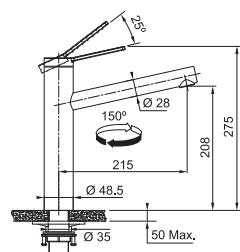

FC 6387.501 TANGO NEO

NOVINKA

Není vhodná pro montáž
do nerezových dřezů

2 Polohy páčky
→ 50% Úspora vody

Provedení **Celonerez**
Páková směšovací
Tlaková, Otočná 150°
Připojení **Hadičky 45 cm**
Průtok vody **12 l/min. (3 bar)**
Laminární průtok vody

6 776 Kč

● CELONEREZ 115.0596.387