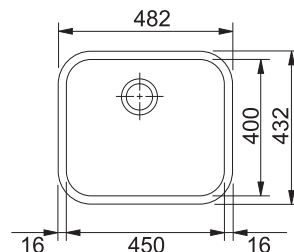

Dřezy pro spodní montáž

NOVINKA

Doplňky ke dřezům naleznete na straně 62

ANX 110-34

Skrytý přepad

Nerez

Spodní skříňka od 450 mm

Rozměry 370 × 430 mm

Dřez 340 × 400 × 190 mm

Sítkový ventil

Dřez je bez sifonu*

3 751 Kč

ANX 110-48

Skrytý přepad

Nerez

Spodní skříňka od 600 mm

Rozměry 510 × 430 mm

Dřez 480 × 400 × 190 mm

Sítkový ventil

Dřez je bez sifonu*

4 114 Kč

GAX 110-30

Nerez

Spodní skříňka od 400 mm

Rozměry 332 × 372 mm

Dřez 300 × 340 × 170 mm

Sítkový ventil

Dřez je bez sifonu*

2 904 Kč

GAX 110-45

Nerez

Spodní skříňka od 600 mm

Rozměry 482 × 432 mm

Dřez 450 × 400 × 190 mm

Sítkový ventil

Dřez je bez sifonu*

3 146 Kč

MRX 110-40

Rádus 16 mm

Skrytý přepad

Nerez

Spodní skříňka od 500 mm

Rozměry 440 × 440 mm

Dřez 400 × 400 × 180 mm

Rádus 16 mm

Sítkový ventil

Dřez je bez sifonu*

6 534 Kč

MRX 110-50

Rádus 16 mm

Skrytý přepad

Nerez

Spodní skříňka od 600 mm

Rozměry 540 × 440 mm

Dřez 500 × 400 × 180 mm

Rádus 16 mm

Sítkový ventil

Dřez je bez sifonu*

7 986 Kč