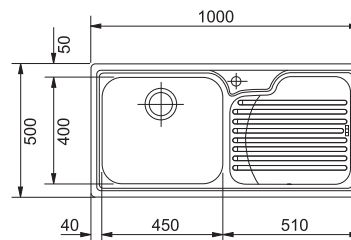

● NEREZ
101.0120.144

5 324 Kč