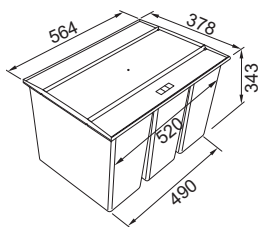

121.0494.150

1 210 Kč

Easysort 600-3-0

Koš se vkládá do zásuvky, která je osazena podélným relingem nebo vysokou bočnicí

14,5l	14,5l	14,5l
-------	-------	-------

121.0494.192

1 331 Kč

Easysort 600-2-2