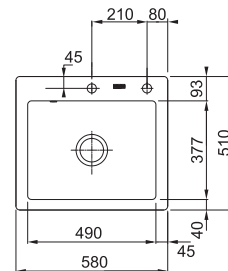

Spodní skříňka od 600 mm
Rozměry 580 × 510 mm
Dřez 490 × 377 × 190 mm
Easy click sítkový ventil
Otvor pro baterii Ø 35 mm
a pro Easy click knoflík Ø 35 mm
Dřez je bez sifonu*

- ONYX 124.0335.851 **15 730 Kč**
- ANTHRAZIT MATT 124.0380.250
- GRAPHIT 124.0335.850 **13 794 Kč**
- GLACIER 124.0335.706