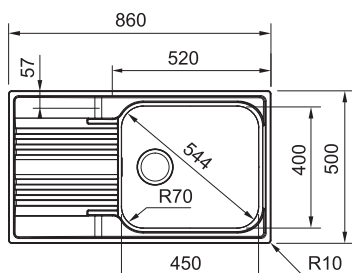

Spodní skříňka od 600 mm
Rozměry 860 × 500 mm
Dřez 450 × 400 × 180 mm
Síťkový ventil
Možnost objednat otvor pro baterii
ZDARMA

NEREZ
101.0395.055

5203 Kč

AMX 610

Spodní skříňka od 400 mm
Rozměry 420 × 500 mm
Dřez 340 × 400 × 190 mm
Síťkový ventil
Otvor pro baterii ø 35 mm vlevo