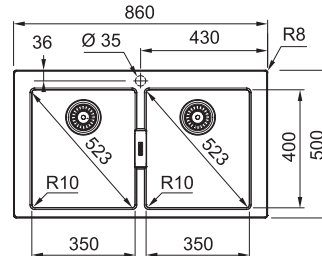

Dřezy Tectonite®

NOVINKA

Doplňky ke dřezům
naleznete na straně 62

S2D 611-78

Fixační příchytky
Fast-Fix

Spodní skříňka od 500 mm
Rozměry 780 × 500 mm
Dřez 350 × 432 × 200 mm
Síťkový ventil
Pozor! Bez otvoru na baterii
(Otvor lze vyvrtat vykrúžovacím
vrtákem přímo při montáži)

4 719 Kč

ČERNÁ 143.0613.582
ŠEDÁ 143.0613.585
BÍLÁ 143.0613.581
KRÉMOVÁ 143.0613.584
KÁVOVÁ 143.0613.583
VOULCAN 143.0613.586

S2D 611-78 XL

Fixační příchytky
Fast-Fix

Spodní skříňka od 600 mm
Rozměry 780 × 500 mm
Dřez 440 × 432 × 200 mm
Síťkový ventil
Pozor! Bez otvoru na baterii
(Otvor lze vyvrtat vykrúžovacím
vrtákem přímo při montáži)

4 961 Kč

ČERNÁ 143.0617.613
ŠEDÁ 143.0617.617
BÍLÁ 143.0617.615
KRÉMOVÁ 143.0617.616
KÁVOVÁ 143.0617.614
VOULCAN 143.0617.618

S2D 611-100

Fixační příchytky
Fast-Fix

Spodní skříňka od 600 mm
Rozměry 1 000 × 500 mm
Dřez 450 × 432 × 200 mm
Síťkový ventil
Pozor! Bez otvoru na baterii
(Otvor lze vyvrtat vykrúžovacím
vrtákem přímo při montáži)

5 445 Kč

ČERNÁ 143.0613.661
ŠEDÁ 143.0651.011
BÍLÁ 143.0613.639
KÁVOVÁ 143.0615.251

S2D 620-86 NOVÝ MODEL

Fixační příchytky
Fast-Fix

Spodní skříňka od 800 mm
Rozměry 860 × 500 mm
Dřez 2 × 350 × 400 × 200 mm
2 × Síťkový ventil
Otvor pro baterii Ø 35 mm

5 687 Kč

ČERNÁ 143.0637.161
ŠEDÁ 143.0650.970
BÍLÁ 143.0637.160
KÁVOVÁ 143.0637.162