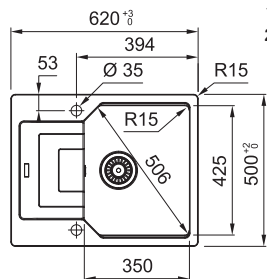

Spodní skříňka **od 450 mm**
Rozměry **620 × 500 mm**
Dřez **350 × 425 × 220 mm**
Sítkový ventil

NOVINKA
Možnost dokoupit krytku ventilu **112.0539.627** **242 Kč**

~~5 687 Kč~~ **5 687 Kč**