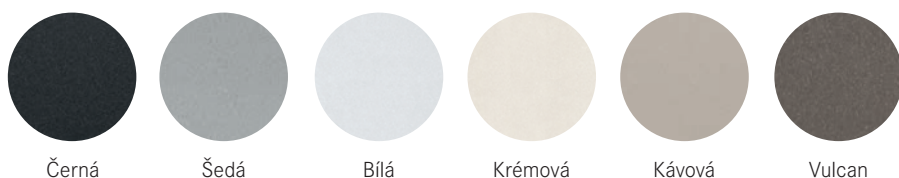

Materiály pro výrobu dřezů

FRAGRANIT⁺

Materiál Fraganit⁺ je kombinace 80% žuly a 20% akrylátové polymerové pryskyřice. Neztrácí barvu, odolá krátkodobým teplotám až do 280 °C (10 - 15 vteřin), je odolný vůči skvrnám, ulpívání nečistot a poškrábání. Tento materiál je zdokonalený o antibakteriální úpravu Sanitized®, která pomáhá udržovat povrch dřezu hygienicky čistý a chrání jej před bakteriemi a mikroby po dobu mezi běžným čištěním.

BARVY

NOVÁ BARVA

TECTONITE®

Tectonite® je lehký, pevný, odolný a flexibilní materiál pro výrobu dřezů. Je vyroben ze 100% syntetického materiálu, tzv. SMC, dosud používaného především v automobilovém průmyslu pro výrobu komponentů podléhajících těžkému opotřebení. Speciální povrch s příměsí skelných vláken (18%) zajišťuje jeho odolnost a pevnost při použití v kuchyni. Odolá krátkodobě vysoké teplotě až 300 °C (10 - 15 vteřin), usazování nečistot, poškrábání, chemikáliím a kyselinám obsažených v potravinách a v čisticích prostředcích používaných v kuchyni.

BARVY

FRACERAM®

Keramika byla po staletí používána jako přírodní materiál, který funguje skvěle na místech, které vyžadují mimořádnou hygienu a čistotu. Keramické dřezy Fraceram® vynikají svou kvalitou a zpracováním. Jedná se o 100% přírodní materiál. Skládá se z žilce, kaolínu, jílu a křemene. Neztrácí barvu, je odolný vůči extrémním teplotám (nízkým i vysokým), je odolný vůči skvrnám, poškrábání a jeho velmi hladký povrch se snadno čistí.

BARVY