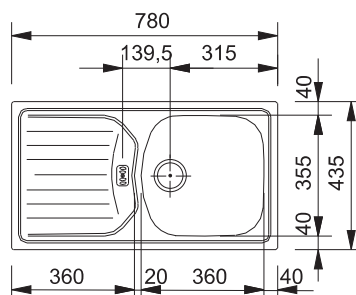

Spodní skříňka **od 500 mm**,
po úpravě skříňky i **od 450 mm**
Rozměry 780 × 435 mm
Dřez 360 × 355 × 140 mm
Sítkový ventil
Možnost objednat otvor pro baterii ZDARMA

● NEREZ
101.0286.132

~~1936 Kč~~

1694 Kč