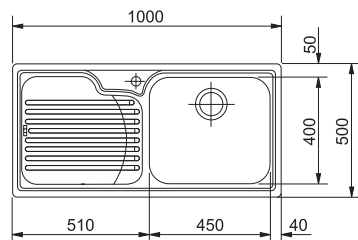

● NEREZ
101.0120.145

5 324 Kč