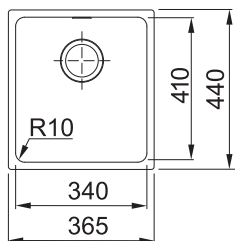

~~10 890 Kč~~ 10 285 Kč

KBG 110-50

Fragranit +

Spodní skříňka od 600 mm
Rozměry 540 × 440 mm
Dřez 500 × 400 × 200 mm
Táhlový sítkový ventil
Dřez je bez sifonu*

~~9 559 Kč~~ 8 954 Kč

SID 110-34

Tectonite®

Spodní skříňka od 450 mm
Rozměry 365 × 440 mm
Dřez 340 × 410 × 200 mm
Sítkový ventil