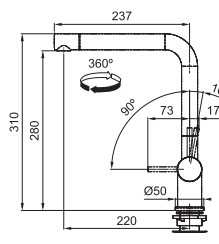

● MATNÁ ČERNÁ
115.0524.868
● MATNÁ BILÁ
115.0524.930
● .901
● .902

~~7 260 Kč~~

6 897 Kč