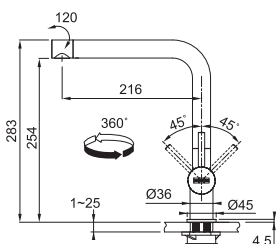

● CHROM
115.0046.072

3 751 Kč

FN 0523.xxx ACTIVE

FN 0523.901 ACTIVE
Matná černá

FN 0523.902 ACTIVE
Matná bílá

Provedení **Matná černá** (Barevný nástřik),
Matná bílá (Barevný nástřik)
Páková směšovací
Tlaková, Otočná 360°
Připojení **Hadičky 45 cm**
Průtok vody **12,2 l/min. (3 bar)**