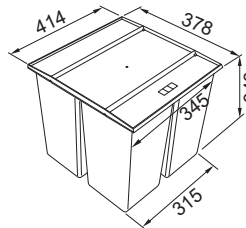

Easysort 450-1-2

Koš se vkládá do zásuvky, která je osazena podélným relingem nebo vysokou bočnicí

14,5l	
7,5l	7,5l

Spodní skříňka 450 mm
Minimální montážní prostor
414 × 378 × 343 mm
Objem **1 × 14,5 l, 2 × 7,5 l**
Třídění odpadků **Třídruhové**
Barva **Černá**
3 Koše (Výška košů **324 mm**)
Police nad košem **v ceně koše**

121.0494.150

1 210 Kč