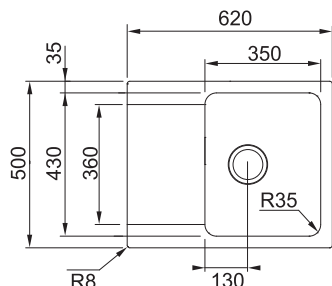

Spodní skříňka **od 450 mm**
Rozměry **620 × 500 mm**
Dřez **350 × 430 × 180 mm**
Sítkový ventil
Pozor! Bez otvoru na baterii
(Otvor lze vyvrtat vykrúžovacím
vrtákem přímo při montáži)

4 477 Kč