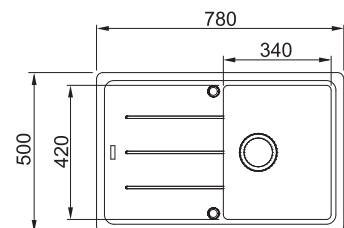

Spodní skříňka **od 450 mm**
Rozměry **780 × 500 mm**
Dřez **340 × 420 × 200 mm**
Sítkový ventil