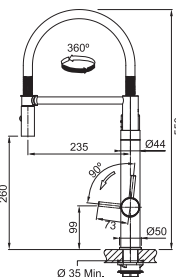

Vital Tap

Chrom/
Gun Metal

Matná černá/
Nerez

NOVINKA