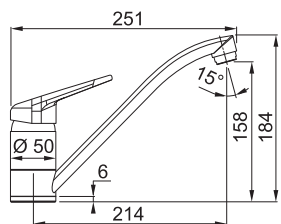

Provedení **Chrom, Barva** (Barevný nástřik)
Páková směšovací
Tlaková, Otočná 360°
Připojení **Hadičky 45 cm**
Průtok vody **16,3 l/min. (3 bar)**

● CHROM
115.0347.142

● BARVA

1815 Kč
~~2904 Kč~~ 2541 Kč