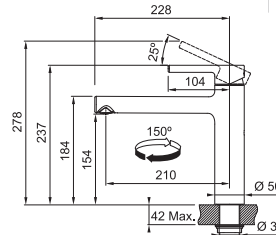

FP 0095.xxx CENTRO

FP 0095.031 Chrom
FP 0095.901 Matná černá

NOVINKA

Provedení **Chrom, Matná černá** (Barevný nástřik)
Páková směšovací
Tlaková, Otočná 150°
Připojení **Hadičky 45 cm**
Průtok vody **12 l/min. (3 bar)**
Laminární průtok vody

2 Polohy páčky
→ 50% Úspora vody

● CHROM
115.0600.095

● MATNÁ
ČERNÁ
115.0621.613

5929 Kč
7623 Kč