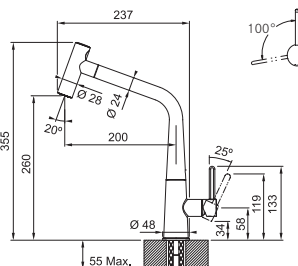

Provedení **Chrom**
Páková směšovací
Tlaková, Otočná 360°
S výt. koncovkou osazenou perlátorem
S regulací **Sprcha/Proud**
Opletená sprchová hadice **170 cm**
Připojení **Hadičky 50 cm**
Průtok vody **8 l/min. (3 bar)**
Laminární průtok vody

● CHROM
115.0625.188

10 890 Kč