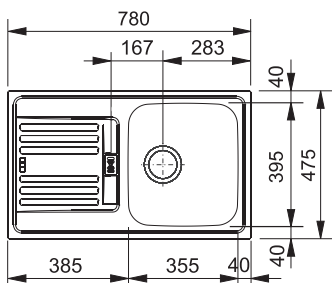

● NEREZ
101.0286.132

~~1936 Kč~~

1694 Kč

EFN 614-78

EFL 614-78 (NEREZ - TKANÁ STRUKTURA)

Spodní skříňka **od 500 mm**,
 po úpravě skříňky i **od 450 mm**
 Rozměry 780 × 475 mm
 Dřez 355 × 395 × 150 mm
Sítkový ventil
Možnost objednat otvor pro baterii ZDARMA