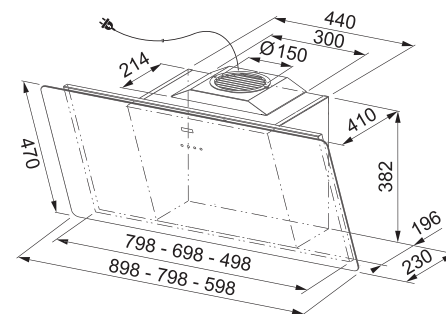

FSMA 905 WH/FSMA 805 WH/FSMA 605 WH (Bílá)