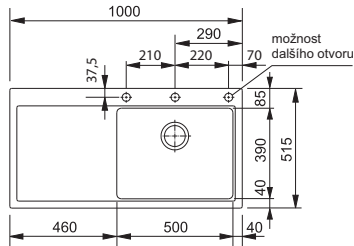

V objednávce uveďte:
Model 7 (Odkapávací plocha vlevo)