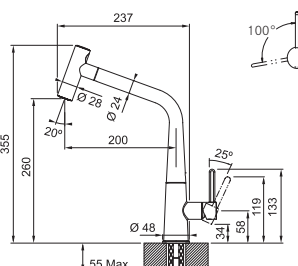

● MATNÁ
ČERNÁ
115.0625.187

10 890 Kč

FG 5 188.901 ICON

NOVINKA

Provedení **Matná černá** (Barevný nástřik)
Páková směšovací
Tlaková, Otočná 360°
S výt. koncovkou osazenou perlátorem
S regulací **Sprcha/Proud**
Opletená sprchová hadice **170 cm**
Připojení **Hadičky 50 cm**
Průtok vody **8 l/min. (3 bar)**
Laminární průtok vody