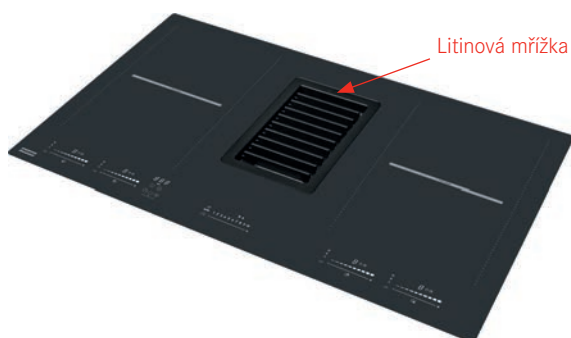

Odsavače par V indukční varné desce

Inspirativní video -
Odsavače par
v indukční varné
desce

FMY 839 HI 2.0 (Černá)