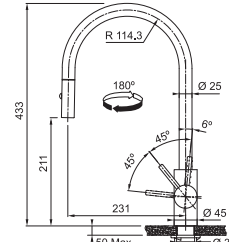

Kuchyňské baterie - Celonerez

Inspirativní video - Jste připraveni najít tu pravou baterii?

FC 0044.xxx EOS NEO

NOVINKA

Není vhodná pro montáž do nerezových dřezů

FC 0044.501 Celonerez
FC 0044.502 Celonerez Černá

Provedení **Celonerez, Celonerez Černá (PVD coating**)**
Páková směšovací
Tlaková, Otočná 180°
Připojení **Hadičky 45 cm**
Průtok vody **12 l/min. (3 bar)**
Laminární průtok vody

● CELONEREZ 115.0590.044

5 929 Kč

● CELONEREZ ČERNÁ 115.0613.590

6 776 Kč

FC 0045.xxx EOS NEO

NOVINKA

Není vhodná pro montáž do nerezových dřezů

FC 0045.501 Celonerez
FC 0045.502 Celonerez Černá

Provedení **Celonerez, Celonerez Černá (PVD coating**)**
Páková směš., Tlaková, Otočná 180°
S vyt. koncovkou osazenou perlátorem
S regulací **Sprcha/Proud**
Opletená sprchová hadice **180 cm**
Připojení **Hadičky 45 cm**
Průtok vody **9 l/min. (3 bar)**
Laminární průtok vody

● CELONEREZ 115.0590.045

7 986 Kč

● CELONEREZ ČERNÁ 115.0613.671

8 954 Kč

FC 0046.501 LEDA NEO

Není vhodná pro montáž do nerezových dřezů

Provedení **Celonerez**
Páková směšovací
Tlaková, Otočná 180°
Připojení **Hadičky 45 cm**
Průtok vody **12,8 l/min. (3 bar)**
Laminární průtok vody

● CELONEREZ 115.0590.046

~~7 260 Kč~~ 6 655 Kč

FC 0047.501 LEDA NEO

Není vhodná pro montáž do nerezových dřezů

Provedení **Celonerez**
Páková směšovací
Tlaková, Otočná 180°
S vyt. koncovkou osazenou perlátorem
Opletená sprchová hadice **150 cm**
Připojení **Hadičky 45 cm**
Průtok vody **10,4 l/min. (3 bar)**
Laminární průtok vody

● CELONEREZ 115.0590.047

~~7 986 Kč~~ 7 260 Kč

FC 7852.xxx MYTHOS

Není vhodná pro montáž do nerezových dřezů

FC 7852.501 MYTHOS Celonerez
FC 7852.502 MYTHOS Celonerez Černá