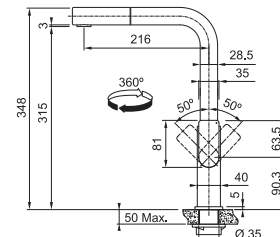

** PVD coating - nanášení velmi tenkých vrstev odpařením ve vakuu - vysoká tvrdost, odolnost vůči otěru, vysokým teplotám, korozi i chemikáliím, dokonalá barevná jednotnost