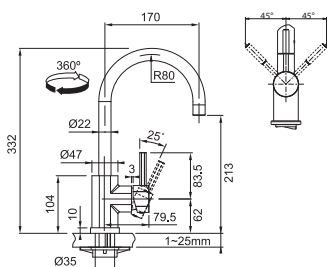

● CHROM
115.0156.315

~~2 904 Kč~~

2 662 Kč

FP 9000.xxx

Provedení **Barva** (Barevný nástřik)
Páková směšovací
Tlaková, Otočná 360°
Připojení **Hadičky 40 cm**
Průtok vody **12,6 l/min. (3 bar)**