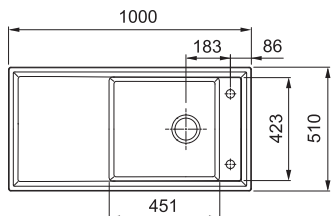

Keramické dřezy Fraceram®

ABK 611-100 **NA OBJEDNÁNÍ**

Skrytý
přepad

Easy Click knoflík
Nerez

Spodní skříňka od 600 mm

Rozměry 1 000 × 510 mm

Dřez 451 × 423 × 207 mm

Easy click síťkový ventil

Otvor pro baterii ø 35 mm

a pro Easy click knoflík ø 35 mm

Dřez je bez sifonu*

- ONYX
  124.0515.579
- ANTHRACIT MATT
  124.0515.576

21 175 Kč

- GRAPHIT
  124.0515.574
- GLACIER
  124.0515.528

19 965 Kč

K modelům MTK
Ize dokoupit dřevěnou
přípravnou desku
(kromě MTK 610-58)

112.0338.711 1 694 Kč

K modelům MTK
Ize dokoupit rolovací rošt

112.0030.882 1 815 Kč

Video -
Keramické dřezy