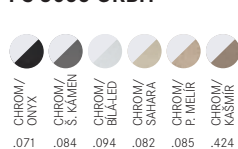

Spodní skříňka od 600 mm

Rozměry 780 × 500 mm

Dřez 490 × 425 × 200 mm

Sítkový ventil

4 Místa pro vyvrtání otvoru

Dostupné barvy dřezu a baterie FP 9000*

Dostupné barvy baterie FC 3055 ORBIT**

Nákres dřezu viz. strana 23