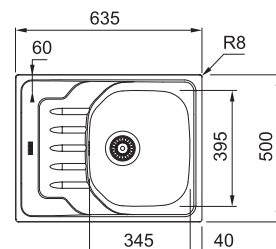

● NEREZ
101.0613.108

2420 Kč