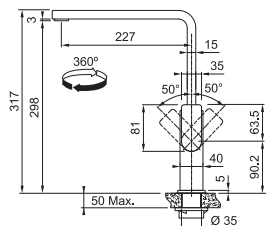

Kuchyňské baterie - Celonerez

Inspirativní video - Jste připraveni najít tu pravou baterii?

FC 0044.xxx EOS NEO

NOVINKA

Není vhodná pro montáž do nerezových dřezů

FC 0044.501 Celonerez
FC 0044.502 Celonerez Černá

Provedení **Celonerez, Celonerez Černá (PVD coating**)**
Páková směšovací
Tlaková, Otočná 180°
Připojení **Hadičky 45 cm**
Průtok vody **12 l/min. (3 bar)**
Laminární průtok vody

● CELONEREZ 115.0590.044

5 929 Kč

● CELONEREZ ČERNÁ 115.0613.590

6 776 Kč

FC 0045.xxx EOS NEO

NOVINKA

Není vhodná pro montáž do nerezových dřezů

FC 0045.501 Celonerez
FC 0045.502 Celonerez Černá

Provedení **Celonerez, Celonerez Černá (PVD coating**)**
Páková směš., Tlaková, Otočná 180°
S vyt. koncovkou osazenou perlátorem
S regulací **Sprcha/Proud**
Opletená sprchová hadice **180 cm**
Připojení **Hadičky 45 cm**
Průtok vody **9 l/min. (3 bar)**
Laminární průtok vody

● CELONEREZ 115.0590.045

7 986 Kč

● CELONEREZ ČERNÁ 115.0613.671

8 954 Kč

FC 0046.501 LEDA NEO

Není vhodná pro montáž do nerezových dřezů

Provedení **Celonerez**
Páková směšovací
Tlaková, Otočná 180°
Připojení **Hadičky 45 cm**
Průtok vody **12,8 l/min. (3 bar)**
Laminární průtok vody

● CELONEREZ 115.0590.046

~~7 260 Kč~~ 6 655 Kč

FC 0047.501 LEDA NEO

Není vhodná pro montáž do nerezových dřezů

Provedení **Celonerez**
Páková směšovací
Tlaková, Otočná 180°
S vyt. koncovkou osazenou perlátorem
Opletená sprchová hadice **150 cm**
Připojení **Hadičky 45 cm**
Průtok vody **10,4 l/min. (3 bar)**
Laminární průtok vody

● CELONEREZ 115.0590.047

~~7 986 Kč~~ 7 260 Kč

FC 7852.xxx MYTHOS

Není vhodná pro montáž do nerezových dřezů

FC 7852.501 MYTHOS Celonerez
FC 7852.502 MYTHOS Celonerez Černá