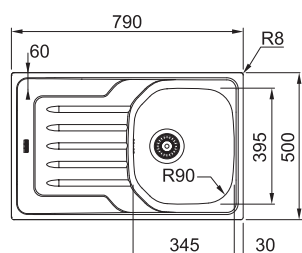

● NEREZ
101.0613.040

2783 Kč

● NEREZ
TKANÁ STR.
101.0613.121

3146 Kč