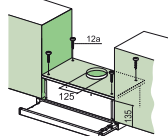

Vestavný výsuvný odsavač par

Energetická třída **D**

Montážní šířka **60 cm**

Provedení **Nerezový přední panel** (FTC 632L GR/XS)

Provedení **Černý povrch** (FTC 632L BK)

Provedení **Bílý povrch** (FTC 632L WH)

Posuvné přepínače

3 Stupně výkonu

Osvětlení **LED žárovky 2 × 4 W, 4000 K**

Výkon **310 m³/h** (Podle normy EN 61591)

Max. hluchnost **67 dB(A)_{relpW}** (Podle normy EN 60704-3)

Možnost dokoupit pachové filtry s aktivním uhlím **UF 20 - 112.0564.564, cena 484 Kč**

Pozor! Zpětná klapka pro tyto modely je ZK 120F - 112.0538.026, cena 363 Kč

FTC 632L GR/XS
315.0547.796

~~3 267 Kč~~

2 904 Kč

FTC 632L BK 315.0547.798
FTC 632L WH 315.0547.797

3 509 Kč