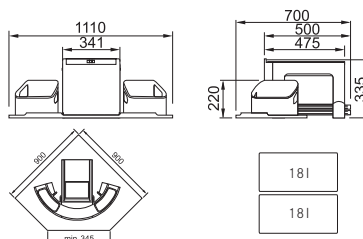

Spodní rohová skříňka **900 × 900 mm**
nebo **1 050 × 1 050 mm**
Ruční výsuv
Minimální montážní prostor
1 110 × 700 × 335 mm
Objem **2 × 18 l + 2 Postranní koše**
Třídění odpadků **Dvoudruhové**
Barva **Černá/Šedá**