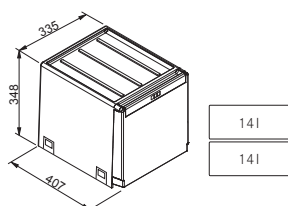

2 × 15 l
 134.0039.553

1 × 20 l, 1 × 10 l
 134.0039.554

1 936 Kč

1 936 Kč

Cube 40

Spodní skříňka od **400 mm**
Ruční výsuv
 Minimální montážní prostor
335 × 407 × 348 mm
 Objem **2 × 14 l**
 Třídění odpadků **Dvoudruhové**
 Barva **Černá/Šedá**