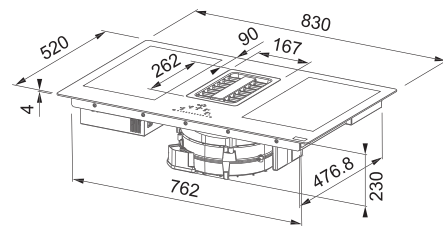

Odsavače par V indukční varné desce

FMA 839 HI (Černá)

Energetická třída **A++**

Odsavač par

Montáž do pracovní desky

Šířka **83 cm**

Provedení **Černé sklo**

Senzorové ovládání, LED červený digitální displej

+ Dotykový ovladač typu Slide

8 Stupňů výkonu, 2 × Intenzivní stupeň, Doběh

Ukazatel nasycení filtru

Automatická aktivace s varnou deskou

Voděodolný motor

Výkon **700 m³/h** (Podle normy EN 61591)

Max. hlučnost **72 dB(A)_{re1pW}** (Podle normy EN 60704-3)

Součástí odsavače par je vyjímatelný kolektor na tekutinu

(V případě náhodného vylití tekutiny do odsavače par)

Indukční varná deska

Rozměry **830 × 520 mm**

Výřez **770 × 490 mm** (v případě horní montáže)

Výřez **Dle nákresu** (v případě zabudování do roviny)

4 Varné zóny, 2 × Flexi zóna

Provedení **Černé sklo s bílou grafikou**

Ovládání **Červený integrovaný dotykový ovládací panel**

+ Dotykový ovladač typu Slide

Automatická detekce nádoby

9 Úrovní ohřevu

Funkce Keep warm, Booster, Bridge, Stop&Go, Rozmrazování

Dětský zámek, 4 × Časovač

4 Rovné hrany, Možnost zabudování do roviny

Připojení 230/400 V

Typ a výkon varných zón

	Varná plocha	"9"	Booster
4 Zóny	210 × 190 mm	2,1 kW	3,7 kW (Flexi)
Maximální příkon 3 nebo 3,7 nebo 4,7 nebo 7,6 kW			

Pro připojení na vnější odtah nebo recirkulaci je nutné dokoupit sadu příslušenství - viz. Prodejní katalog 2021 strana 265 nebo www.franke.cz.

FMA 839 HI
340.0595.364

43560 Kč