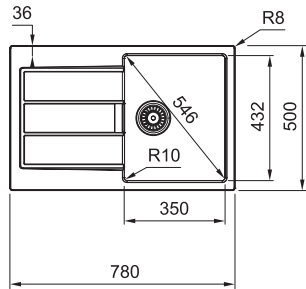

4 961 Kč

ČERNÁ 114.0284.011
ŠEDÁ 143.0650.860
BÍLÁ 114.0284.165
KÁVOVÁ 114.0284.013

Dřezy Tectonite®

NOVINKA

Doplňky ke dřezům
naleznete na straně 62

S2D 611-78

Fixační příchytky
Fast-Fix

Spodní skříňka od 500 mm
Rozměry 780 × 500 mm
Dřez 350 × 432 × 200 mm
Síťkový ventil
Pozor! Bez otvoru na baterii
(Otvor lze vyvrtat vykrúžovacím
vrtákem přímo při montáži)