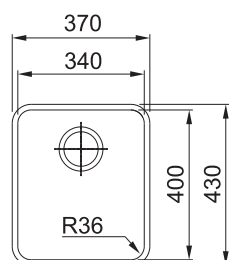

Dřezy pro spodní montáž

NOVINKA

Doplňky ke dřezům naleznete na straně 62

ANX 110-34