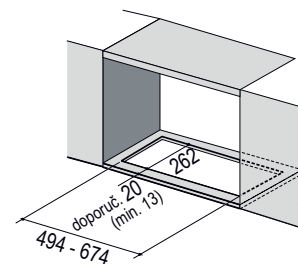

Odsavače par - Vestavné

Video -
Čištění filtrů

FBI 737 XS/BK /FBI 537 XS/BK   FBI 737 XS/WH /FBI 537 XS/WH