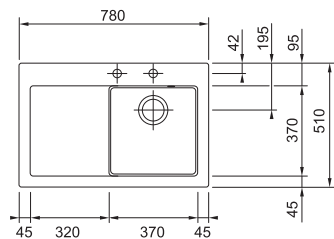

Spodní skříňka od 450 mm
Rozměry 780 × 510 mm
Dřez 370 × 370 × 190 mm
Easy click sítkový ventil
Otvor pro baterii Ø 35 mm
a pro Easy click knoflík Ø 35 mm
Dřez je bez sifonu*

- ONYX 124.0433.433 **25 410 Kč**
- ANTHRAZIT MATT 124.0433.440
- GRAPHIT 124.0433.434 **23 958 Kč**
- GLACIER 124.0433.384

V objednávce uveďte:
Model 7 (Odkapávací plocha vlevo)