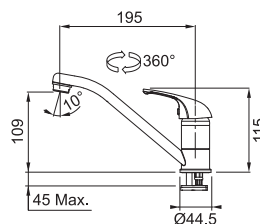

● CHROM
115.0250.147

1452 Kč