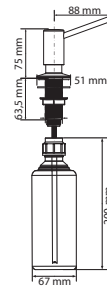

Dávkovač saponátu SIMPLE

Provedení **Chrom**,
Nerez (Povrchová úprava)
Objem **500 ml**, Vrchní plnění
Pro otvor **Ø 28 - 35 mm**
Kulatá základna Ø 5,1 cm

● CHROM
119.0281.894

1 573 Kč

● CELONEREZ
119.0281.898

2 178 Kč