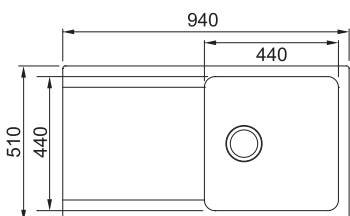

Dřezy Tectonite®

Video -
Vyvrtání otvoru
u tectonitových dřezů

OID 611-62

Skrutý
přepad

Spodní skříňka **od 450 mm**
Rozměry **620 × 500 mm**
Dřez **350 × 430 × 180 mm**
Sítkový ventil
Pozor! Bez otvoru na baterii
(Otvor lze vyvrtat vykrúžovacím
vrtákem přímo při montáži)

4 477 Kč

OID 611-78

Skrutý
přepad

Spodní skříňka **od 450 mm**
Rozměry **780 × 500 mm**
Dřez **350 × 430 × 180 mm**
Sítkový ventil
Pozor! Bez otvoru na baterii
(Otvor lze vyvrtat vykrúžovacím
vrtákem přímo při montáži)

4 719 Kč

OID 611

Skrutý
přepad

Spodní skříňka **od 600 mm**
Rozměry **940 × 510 mm**
Dřez **440 × 440 × 190 mm**
Sítkový ventil
Pozor! Bez otvoru na baterii
(Otvor lze vyvrtat vykrúžovacím
vrtákem přímo při montáži)

4 961 Kč

OID 651

Skrutý
přepad

Spodní skříňka **od 600 mm**
Rozměry **1 000 × 510 mm**
Dřezy **340 × 440 × 190 mm**
160 × 370 × 140 mm
2 × Sítkový ventil
Pozor! Bez otvoru na baterii
(Otvor lze vyvrtat vykrúžovacím
vrtákem přímo při montáži)

5 566 Kč

SID 610-40

Skrutý
přepad

Spodní skříňka **od 450 mm**
Rozměry **430 × 530 mm**
Dřez **365 × 378 × 200 mm**
Sítkový ventil
Otvor pro baterii Ø 35 mm

4 961 Kč

SID 610

Skrutý
přepad

Spodní skříňka **od 600 mm**
Rozměry **560 × 530 mm**
Dřez **490 × 370 × 200 mm**
Sítkový ventil
Otvor pro baterii Ø 35 mm

4 961 Kč