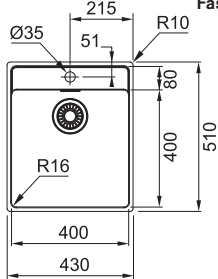

NEREZ
101.0617.552

5 566 Kč

MRX 210/610-40 TL

Ploché okraj

Rádus 16 mm

Fixační příchytky Fast-Fix

Skrýtý přepad

DŘEZ URČENÝ PRO MONTÁŽ DO ROVINY A HORNÍ MONTÁŽ S PLOCHÝM OKRAJEM