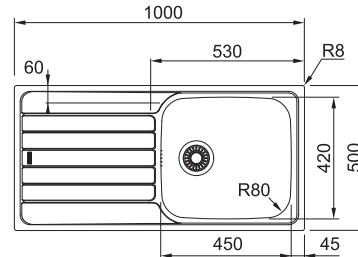

NEREZ
101.0504.059

4114 Kč