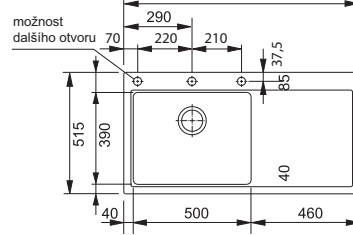

V objednávce uveďte:
Model 2 (Odkapávací plocha vpravo)