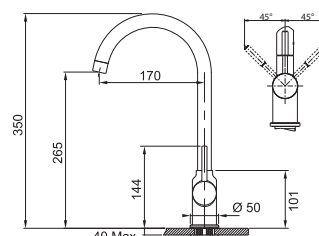

2 904 Kč

FC 650.031

Provedení **Chrom**
Páková směšovací
Tlaková, Otočná 360°
Připojení **Hadičky 45 cm**
Průtok vody **11,2 l/min. (3 bar)**

● CHROM
115.0156.315

~~2 904 Kč~~

2 662 Kč

FP 9000.xxx

Provedení **Barva** (Barevný nástřik)
Páková směšovací
Tlaková, Otočná 360°
Připojení **Hadičky 40 cm**
Průtok vody **12,6 l/min. (3 bar)**