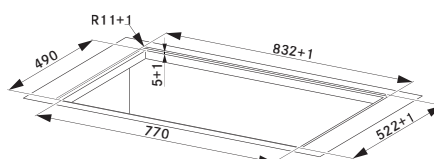

Typ a výkon varných zón

	Varná plocha	"9"	Booster
4 Zóny	230 × 210 mm	2,1 kW	3,7 kW (Flexi)
Maximální příkon 7,6 kW			

Pro připojení na vnější odtah nebo recirkulaci je nutné dokoupit sadu příslušenství - viz. Prodejní katalog 2021 strana 263 nebo www.franke.cz.

FMY 839 HI 2.0
340.0597.249

54 450 Kč