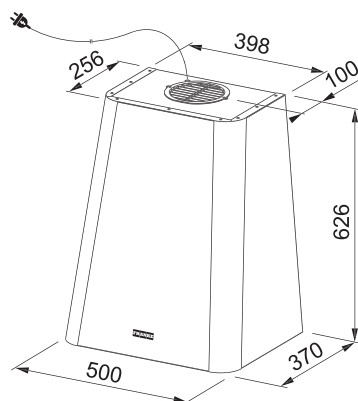

* VZORNÍK NCS (NATURAL COLOR SYSTÉM®)
PEČLIVĚ PŘIPRAVENÝ VZORNÍK BAREV VYPRACOVANÝ NA
ZÁKLADĚ VYHODNOCENÍ VELKÉHO MNOŽSTVÍ
SUBJEKTIVNÍCH VYJÁDRĚNÍ PRACOVNÍKŮ Z OBLASTI VĚDY,
ARCHITEKTURY, PSYCHOLOGIE, MÓDNÍHO NÁVRHÁŘSTVÍ
A OBJEKTIVNÍHO MĚŘENÍ BAREVNOSTI.