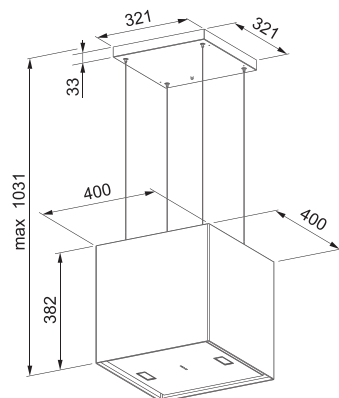

FME 407 BK (Černá)

Ostrůvkový odsavač par

Montážní šířka **40 cm**

Provedení **Černý povrch**

Štěrbínové odsávání

3 Stupně výkonu, Intenzivní stupeň, **Doběh**

Funkce trvalého odvětrávání, Ukazatel nasycení filtru

Osvětlení **LED žárovky 2 × 5 W, 4000 K, Stmívatelné**

Výkon **450 m³/h** (Podle normy EN 61591)

Max. hlučnost **75 dB(A)_{re1pW}** (Podle normy EN 60704-3)

Pachové filtry s vysokou účinností s aktivním uhlím UF 08 v ceně odsavače par

Dálkový ovladač 112.0174.991 v ceně odsavače par

Pozor! Pouze recirkulace, nelze napojit na vnější odtah.

Možnost dokoupit pachové filtry s dlouhou životností s aktivním uhlím UF 11 - 112.0174.994, cena 2 420 Kč

FME 407 BK
110.0260.619

27 467 Kč

* **Vzorník NCS (Natural Color Systém®)**

Pečlivě připravený vzorník barev vypracovaný na základě vyhodnocení velkého množství subjektivních vyjádření pracovníků z oblasti vědy, architektury, psychologie, módního návrhářství a objektivního měření barevnosti.