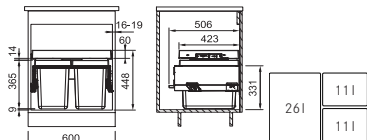

Spodní skříňka 600 mm

Čelní výsuv

Minimální montážní prostor

564 × 506 × 448 mm

Objem 1 × 26 l, 2 × 11 l

Třídění odpadků **Třídruhové**

Barva **Černá/Šedá**

3 Koše

Výsuvná zásuvka nad košem

v ceně koše

121.0557.763

6 897 Kč

Montážní video