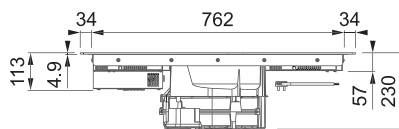

Odsavače par V indukční varné desce

FMA 839 HI (Černá)

Energetická třída **A++**

Odsavač par

Montáž do pracovní desky

Šířka **83 cm**

Provedení **Černé sklo**

Senzorové ovládání, LED červený digitální displej

+ Dotykový ovladač typu Slide

8 Stupňů výkonu, 2 × Intenzivní stupeň, Doběh

Ukazatel nasycení filtru

Automatická aktivace s varnou deskou

Voděodolný motor

Výkon **700 m³/h** (Podle normy EN 61591)

Max. hlučnost **72 dB(A)_{re1pW}** (Podle normy EN 60704-3)

Součástí odsavače par je vyjímatelný kolektor na tekutinu

(V případě náhodného vylití tekutiny do odsavače par)

Indukční varná deska

Rozměry **830 × 520 mm**

Výřez **770 × 490 mm** (v případě horní montáže)

Výřez **Dle nákresu** (v případě zabudování do roviny)

4 Varné zóny, 2 × Flexi zóna

Provedení **Černé sklo s bílou grafikou**

Ovládání **Červený integrovaný dotykový ovládací panel**

+ Dotykový ovladač typu Slide

Automatická detekce nádoby

9 Úrovní ohřevu

Funkce Keep warm, Booster, Bridge, Stop&Go, Rozmrazování

Dětský zámek, 4 × Časovač

4 Rovné hrany, Možnost zabudování do roviny

Připojení 230/400 V

Typ a výkon varných zón

	Varná plocha	"9"	Booster
4 Zóny	210 × 190 mm	2,1 kW	3,7 kW (Flexi)
Maximální příkon 3 nebo 3,7 nebo 4,7 nebo 7,6 kW			

Pro připojení na vnější odtah nebo recirkulaci je nutné dokoupit sadu příslušenství - viz. Prodejní katalog 2021 strana 265 nebo www.franke.cz.

FMA 839 HI
340.0595.364

43560 Kč