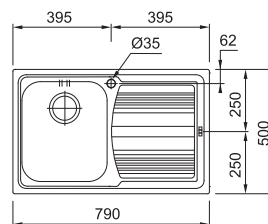

Spodní skříňka od 450 mm
Rozměry 790 × 500 mm
Dřez 340 × 400 × 185 mm
Sítkový ventil
Otvor pro baterii Ø 35 mm

V objednávce uveďte:
Model 2 (Odkapávací plocha vpravo)

● NEREZ
101.0120.187

4 356 Kč

● NEREZ
TKANÁ STR.
101.0120.183

4 961 Kč