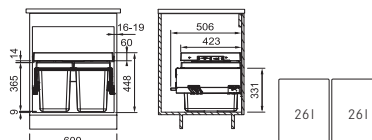

Spodní skříňka 600 mm

Čelní výsuv

Minimální montážní prostor

564 × 506 × 448 mm

Objem 2 × 26 l

Třídění odpadků **Dvoudruhové**

Barva **Černá/Šedá**

2 Koše

Výsuvná zásuvka nad košem

v ceně koše

121.0557.764

6 897 Kč

Montážní video