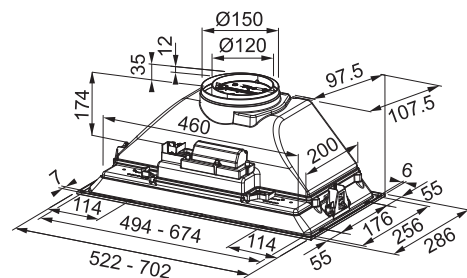

Vestavný odsavač par

Energetická třída **B**

Montážní šířka **70,2/52,2 cm**

Provedení **Nerezový rám**

Posuvné přepínače

3 Stupně výkonu

Osvětlení **LED žárovky 2 × 1 W, 4000 K**

Výkon **390 m³/h** (Podle normy EN 61591)

Max. hluchnost **70 dB(A)_{relpW}** (Podle normy EN 60704-3)

Možnost dokoupit pachové filtry s aktivním uhlím **UF 20 - 112.0564.564, cena 484 Kč**

Pozor! Zpětná klapka pro tyto modely je ZK 120F - 112.0538.026, cena 363 Kč

nebo ZK 150 - 133.0056.646, cena 363 Kč

FBI 705 XS HCS
305.0599.510

~~4 598 Kč~~

4 235 Kč

FBI 525 XS HCS
305.0599.509

~~4 356 Kč~~

3 993 Kč

FTC 632L GR/XS

FTC 632L BK (Černá)

NOVÝ MODEL

FTC 632L WH (Bílá)

NOVÝ MODEL