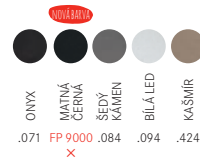

Sety - Dřezy Fragranit +

SET G (CNG 610-39* + Baterie)

Nákres dřezu viz. strana 24

Dřez:

Spodní skříňka **od 450 mm**

Rozměry **440 × 500 mm**

Dřez **390 × 400 × 200 mm**

Sítkový ventil

3 Místa pro vyvrtání otvoru

**Dostupné barvy dřezu
a baterie FP 9000***

**Dostupné barvy baterií
FC 3054 ORBIT a FC 3055 ORBIT****

SET G206 ^{NOVÝ SET}

(CNG 610-39* + FP 0408.031)

Baterie:
Tlaková
Chrom

~~9317 Kč~~ **8 712 Kč**

SET G204 ^{NOVÝ SET}

(CNG 610-39* + Samoa)

Baterie:
Tlaková
Chrom

~~10 406 Kč~~ **9 680 Kč**

SET G205 ^{NOVÝ SET}

(CNG 610-39* + FN 9612.031)

Baterie:
Tlaková
Chrom
S vyt. koncovkou

~~12 312 Kč~~ **11 737 Kč**

SET G237 ^{NOVÝ SET}

(CNG 610-39* + FP 9000.xxx*)

Baterie:
Tlaková
Barva*
(Kromě Matná černá)

~~8 754 Kč~~ **8 470 Kč**

SET G236 ^{NOVÝ SET}

(CNG 610-39* + FC 3054.xxx ORBIT**)

Baterie:
Tlaková
Chrom/Barva**
(Kromě Chrom/M. černá)

~~10 406 Kč~~ **9 801 Kč**

SET G207 ^{NOVÝ SET}

(CNG 610-39* + FC 3055.xxx ORBIT**)

Baterie:
Tlaková
Chrom/Barva**
(Kromě Chrom/M. černá)
S vyt. koncovkou

~~11 374 Kč~~ **10 527 Kč**

SET G (CNG 610-54* + Baterie)

Nákres dřezu viz. strana 24

Dřez:

Spodní skříňka **od 600 mm**

Rozměry **590 × 500 mm**

Dřez **540 × 400 × 200 mm**

Sítkový ventil

5 Míst pro vyvrtání otvoru

**Dostupné barvy dřezu
a baterie FP 9000***

**Dostupné barvy baterií
FC 3054 ORBIT a FC 3055 ORBIT****

SET G210 ^{NOVÝ SET}

(CNG 610-54* + FP 0408.031)

Baterie:
Tlaková
Chrom

~~10 164 Kč~~ **9 559 Kč**

SET G208 ^{NOVÝ SET}

(CNG 610-54* + Samoa)

Baterie:
Tlaková
Chrom

~~11 253 Kč~~ **10 406 Kč**

SET G209 ^{NOVÝ SET}

(CNG 610-54* + FN 9612.031)

Baterie:
Tlaková
Chrom
S vyt. koncovkou

~~13 189 Kč~~ **12 342 Kč**

SET G239 ^{NOVÝ SET}

(CNG 610-54* + FP 9000.xxx*)

Baterie:
Tlaková
Barva*
(Kromě Matná černá)

~~9 801 Kč~~ **8 954 Kč**

SET G238 ^{NOVÝ SET}

(CNG 610-54* + FC 3054.xxx ORBIT**)

Baterie:
Tlaková
Chrom/Barva**
(Kromě Chrom/M. černá)

~~11 253 Kč~~ **10 406 Kč**

SET G211 ^{NOVÝ SET}

(CNG 610-54* + FC 3055.xxx ORBIT**)