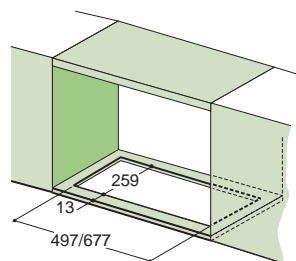

Vestavný odsavač par

Energetická třída **B**

Montážní šířka **70,2/52,2 cm**

Provedení **Nerezový rám**

Posuvné přepínače

3 Stupně výkonu

Osvětlení **LED žárovky 2 × 1 W, 4000 K**

Výkon **390 m³/h** (Podle normy EN 61591)

Max. hluchnost **70 dB(A)_{relpW}** (Podle normy EN 60704-3)

Možnost dokoupit pachové filtry s aktivním uhlím **UF 20 - 112.0564.564, cena 484 Kč**

Pozor! Zpětná klapka pro tyto modely je ZK 120F - 112.0538.026, cena 363 Kč

nebo ZK 150 - 133.0056.646, cena 363 Kč

FBI 705 XS HCS
305.0599.510

~~4 598 Kč~~

4 235 Kč

FBI 525 XS HCS
305.0599.509

~~4 356 Kč~~

3 993 Kč

FTC 632L GR/XS

FTC 632L BK (Černá)

NOVÝ MODEL

FTC 632L WH (Bílá)

NOVÝ MODEL