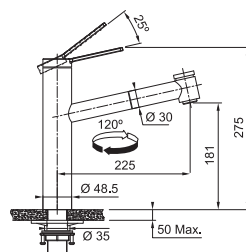

FC 6389.501 TANGO NEO

NOVINKA

Není vhodná pro montáž
do nerezových dřezů

2 Polohy páčky
→ 50% Úspora vody

Provedení **Celonerez**
Páková směšovací
Tlaková, Otočná 120°
S vyt. koncovkou osazenou perlátorem
S regulací **Sprcha/Proud**
Opletená sprchová hadice **150 cm**
Připojení **Hadičky 45 cm**
Průtok vody **9 l/min. (3 bar)**
Laminární průtok vody

10 648 Kč

● CELONEREZ 115.0596.389