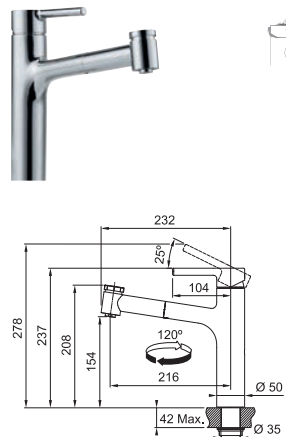

FP 0131.031 CENTRO

NOVINKA

2 Polohy páčky → 50% Úspora vody

Provedení **Chrom**
Páková směšovací
Tlaková, Otočná 120°
S vyt. koncovkou osazenou perlátorem
S regulací **Sprcha/Proud**
Opletená sprchová hadice **160 cm**
Připojení **Hadičky 45 cm**
Průtok vody **9 l/min. (3 bar)**
Laminární průtok vody

● CHROM
115.0600.131

5 929 Kč