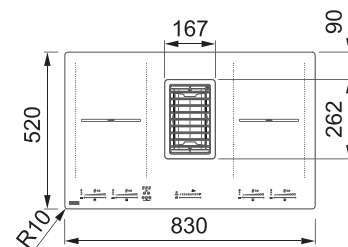

Typ a výkon varných zón

	Varná plocha	"9"	Booster
4 Zóny	230 × 210 mm	2,1 kW	3,7 kW (Flexi)
Maximální příkon 7,6 kW			

Pro připojení na vnější odtah nebo recirkulaci je nutné dokoupit sadu příslušenství - viz. Prodejní katalog 2021 strana 263 nebo www.franke.cz.

FMY 839 HI 2.0
340.0597.249

54 450 Kč