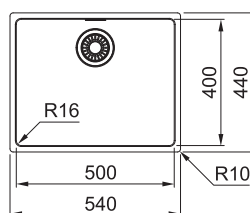

Nerez

Spodní skříňka od 600 mm

Rozměry 540 × 440 mm

Dřez 500 × 400 × 180 mm

Rádus 16 mm

Sítkový ventil

Dřez je bez sifonu*

7 986 Kč