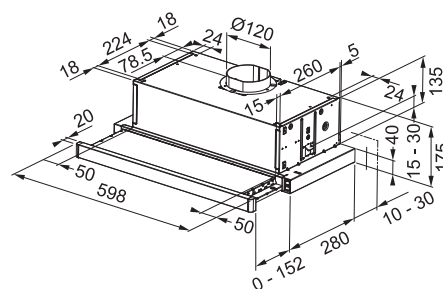

Vestavný výsuvný odsavač par

Energetická třída **D**

Montážní šířka **60 cm**

Provedení **Nerezový přední panel** (FTC 632L GR/XS)

Provedení **Černý povrch** (FTC 632L BK)

Provedení **Bílý povrch** (FTC 632L WH)

Posuvné přepínače

3 Stupně výkonu

Osvětlení **LED žárovky 2 × 4 W, 4000 K**

Výkon **310 m³/h** (Podle normy EN 61591)

Max. hluchnost **67 dB(A)_{relpW}** (Podle normy EN 60704-3)

Možnost dokoupit pachové filtry s aktivním uhlím **UF 20 - 112.0564.564, cena 484 Kč**

Pozor! Zpětná klapka pro tyto modely je ZK 120F - 112.0538.026, cena 363 Kč

FTC 632L GR/XS
315.0547.796

~~3 267 Kč~~

2 904 Kč

FTC 632L BK 315.0547.798
FTC 632L WH 315.0547.797

3 509 Kč