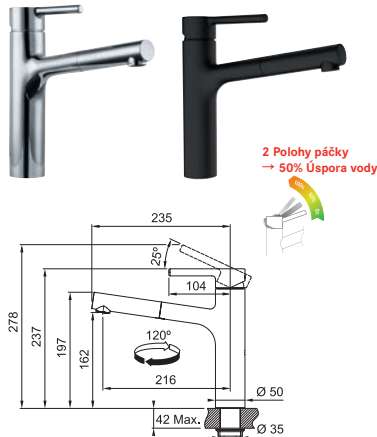

FP 0098.xxx CENTRO

FP 0098.031 CENTRO Chrom
FP 0098.901 CENTRO Matná černá

Provedení **Chrom**,
Matná černá (Barevný nástřik)
Páková směšovací
Tlaková, Otočná 120°
S vyt. koncovkou osazenou perlátorem
Opletená sprchová hadice **160 cm**
Připojení **Hadičky 45 cm**
Průtok vody **9 l/min. (3 bar)**
Laminární průtok vody

● CHROM
115.0600.098

● MATNÁ ČERNÁ
115.0621.592

6413 Kč
7986 Kč