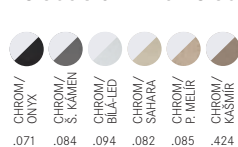

Dostupné barvy baterií FC 3054 ORBIT a FC 3055 ORBIT**

Nákres dřezu viz. strana 23