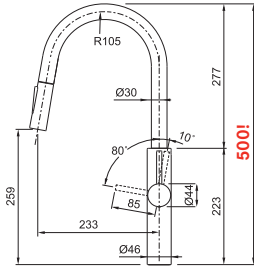

- koncovka s magnety pro snadné a přesné zatažení zpět do těla baterie

2 Polohy páčky → 50% Úspora vody

Provedení **Chrom**
Páková směšovací
Tlaková, Otočná 180°
S vyt. koncovkou osazenou perlátorem
S regulací **Sprcha/Proud**
Opletená sprchová hadice **150 cm**
Připojení **Hadičky 45 cm**
Průtok vody **9 l/min. (3 bar)**