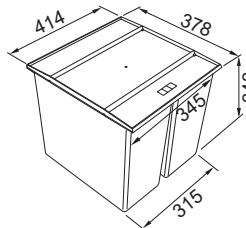

134.0055.286

4 840 Kč

Odpadkové koše

Inspirativní video -
Třídíme odpad

Easysort 450-2-0

Koš se vkládá do zásuvky, která je osazena podélným relingem nebo vysokou bočnicí

14,5l	14,5l
-------	-------

Spodní skříňka 450 mm
Minimální montážní prostor
414 × 378 × 343 mm
Objem **2 × 14,5 l**
Třídění odpadků **Dvoudruhové**
Barva **Černá**
2 Koše (Výška košů **324 mm**)
Police nad košem **v ceně koše**