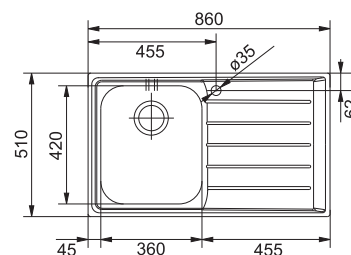

V objednávce uveďte:
Model 2 (Odkapávací plocha vpravo)

● NEREZ
101.0120.271

~~6 413 Kč~~ 5 929 Kč

Dřezy Nerez

NOVINKA

Doplňky ke dřezům naleznete na straně 62

LLX 620

Spodní skříňka od 800 mm
Rozměry 790 × 500 mm
Dřez 2 × 340 × 400 × 185 mm
2 × Sítkový ventil
Otvor pro baterii Ø 35 mm