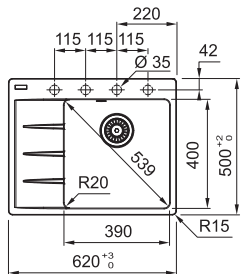

V objednávce uveďte:
Model 7 (Odkapávací plocha vlevo)