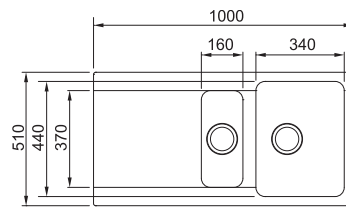

Dřezy Tectonite®

Video -
Vyvrtání otvoru
u tectonitových dřezů

OID 611-62

Skrutý
přepad

Spodní skříňka **od 450 mm**
Rozměry **620 × 500 mm**
Dřez **350 × 430 × 180 mm**
Sítkový ventil
Pozor! Bez otvoru na baterii
(Otvor lze vyvrtat vykrúžovacím
vrtákem přímo při montáži)

4 477 Kč

OID 611-78

Skrutý
přepad

Spodní skříňka **od 450 mm**
Rozměry **780 × 500 mm**
Dřez **350 × 430 × 180 mm**
Sítkový ventil
Pozor! Bez otvoru na baterii
(Otvor lze vyvrtat vykrúžovacím
vrtákem přímo při montáži)

4 719 Kč

OID 611

Skrutý
přepad

Spodní skříňka **od 600 mm**
Rozměry **940 × 510 mm**
Dřez **440 × 440 × 190 mm**
Sítkový ventil
Pozor! Bez otvoru na baterii
(Otvor lze vyvrtat vykrúžovacím
vrtákem přímo při montáži)

4 961 Kč

OID 651

Skrutý
přepad

Spodní skříňka **od 600 mm**
Rozměry **1 000 × 510 mm**
Dřezy **340 × 440 × 190 mm**
160 × 370 × 140 mm
2 × Sítkový ventil
Pozor! Bez otvoru na baterii
(Otvor lze vyvrtat vykrúžovacím
vrtákem přímo při montáži)

5 566 Kč

SID 610-40

Skrutý
přepad

Spodní skříňka **od 450 mm**
Rozměry **430 × 530 mm**
Dřez **365 × 378 × 200 mm**
Sítkový ventil
Otvor pro baterii Ø 35 mm

4 961 Kč

SID 610

Skrutý
přepad

Spodní skříňka **od 600 mm**
Rozměry **560 × 530 mm**
Dřez **490 × 370 × 200 mm**
Sítkový ventil
Otvor pro baterii Ø 35 mm

4 961 Kč