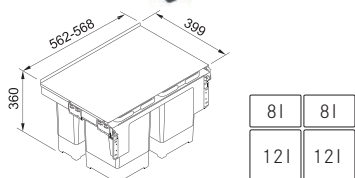

Garbo 60-4

Součástí koše je plnovýsuv s tlumením, které zaručuje tichý dojezd. (Výsuv od firmy FGV)

Spodní skříňka 600 mm

Čelní výsuv

Minimální montážní prostor

562 × 399 × 375 mm

Objem 2 × 8 l, 2 × 12 l

Třídění odpadků **Čtyřdruhové**

Barva **Šedá**, 4 Koše

1 × Víko na 8 l koš (133.0200.694)

v ceně koše

Kovová police nad košem **v ceně koše**

121.0200.676

4 961 Kč