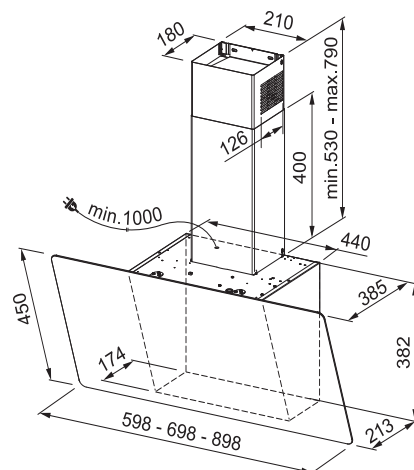

Komínový odsavač par

Energetická třída **A**

Montážní šířka **90/70/60 cm**

Doporučená výška nad varnou deskou pouze 45 cm

Provedení **Bílé sklo, RAL 9010 + 2 Nerezové proužky**

Senzorové ovládání, Štěrbinové odsávání

3 Stupně výkonu, Intenzivní stupeň, Doběh

Osvětlení **LED žárovky 2 x 1 W, 4000 K**

Výkon **700 m³/h** (Podle normy EN 61591)

Max. hlučnost **69 dB(A)_{re1pW}** (Podle normy EN 60704-3)

Bílý teleskopický komínek je součástí dodávky

Možnost dokoupit pachové filtry s aktivním uhlím **UF 05 - 112.0016.755, cena 484 Kč**

nebo pachové filtry s dlouhou životností s aktivním uhlím **UF 11 - 112.0174.994, cena 2 420 Kč**

FPJ 925 V WH/SS
330.0528.020

12 342 Kč

FPJ 705 V WH/SS
330.0528.061

11 737 Kč

FPJ 625 V WH/SS
330.0528.065

11 132 Kč