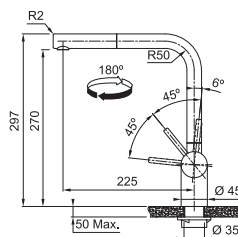

Kuchyňské baterie - Celonerez

FC 3834.xxx. ATLAS NEO

FC 3834.501
Celonerez

FC 3834.502
Celonerez Černá

NOVINKA

Provedení **Celonerez**,
Celonerez Černá (PVD coating**)
Páková směšovací
Tlaková, Otočná 180°
Připojení **Hadičky 45 cm**
Průtok vody **12,2 l/min. (3 bar)**
Laminární průtok vody

6 897 Kč

● CELONEREZ 115.0521.435
● CELONEREZ ČER 115.0550.424
.501 .502

FC 3791.xxx. ATLAS NEO

FC 3791.501
Celonerez

FC 3791.502
Celonerez Černá

NOVINKA

Provedení **Celonerez**,
Celonerez Černá (PVD coating**)
Páková směš., Tlaková, Otočná 180°
S vyt. koncovkou osazenou perlátorem
Opletená sprchová hadice **150 cm**
Připojení **Hadičky 45 cm**
Průtok vody **9,7 l/min. (3 bar)**
Laminární průtok vody

7 986 Kč

● CELONEREZ 115.0521.436
● CELONEREZ ČER 115.0550.427
.501 .502

FC 6387.501 TANGO NEO

NOVINKA

Není vhodná pro montáž
do nerezových dřezů

2 Polohy páčky
→ 50% Úspora vody

Provedení **Celonerez**
Páková směšovací
Tlaková, Otočná 150°
Připojení **Hadičky 45 cm**
Průtok vody **12 l/min. (3 bar)**
Laminární průtok vody

6 776 Kč

● CELONEREZ 115.0596.387

FC 6389.501 TANGO NEO

NOVINKA

Není vhodná pro montáž
do nerezových dřezů

2 Polohy páčky
→ 50% Úspora vody

Provedení **Celonerez**
Páková směšovací
Tlaková, Otočná 120°
S vyt. koncovkou osazenou perlátorem
S regulací **Sprcha/Proud**
Opletená sprchová hadice **150 cm**
Připojení **Hadičky 45 cm**
Průtok vody **9 l/min. (3 bar)**
Laminární průtok vody

10 648 Kč

● CELONEREZ 115.0596.389

FC 9290.501 ORBIT

Úspora teplé vody

2 Polohy páčky
→ 50% Úspora vody

Provedení **Celonerez**
Páková směšovací
Tlaková, Otočná 360°
Připojení **Hadičky 45 cm**
Průtok vody **13 l/min. (3 bar)**
Laminární průtok vody

● CELONEREZ 115.0569.290

~~6 655 Kč~~ 5 929 Kč

FC 9461.501 ORBIT

Úspora teplé vody

2 Polohy páčky
→ 50% Úspora vody