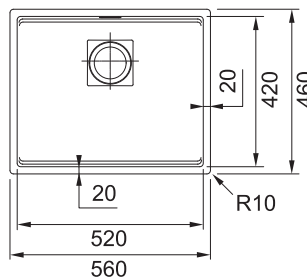

KNG 110-52

Fragranit +

Spodní skříňka od 600 mm
Rozměry 560 × 460 mm
Dřez 520 × 420 × 200 mm
Easy click sítkový ventil
a nerezová krytka ventilu
Dřez je bez sifonu*

~~10 285 Kč~~ 9 680 Kč