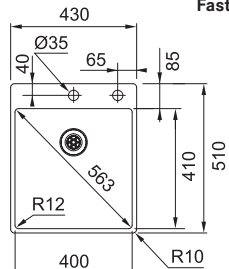

Ploché okraj

Rádus 12 mm

Fixační příchytky Fast-Fix