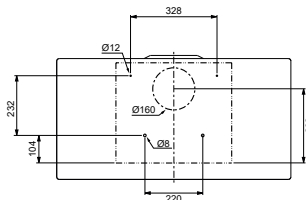

NA OBJEDNÁNÍ