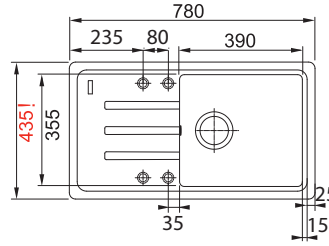

Spodní skříňka **od 500 mm**
Rozměry **780 × 435 mm**
Dřez **390 × 355 × 200 mm**
Sítkový ventil
4 Místa pro vyvrtání otvoru
Možnost umístit dávkovač saponátu
Pozor! Umístění dávk. do skř. od 600 mm