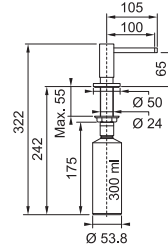

1 210 Kč

Dávkovač saponátu ACTIVE

Matná černá

Matná bílá

Provedení **Matná černá**
(Barevný nástřik), **Matná bílá**
(Barevný nástřik)
Objem **300 ml**, Vrchní plnění
Pro otvor **Ø 24 - 35 mm**
Kulatá základna Ø 5 cm