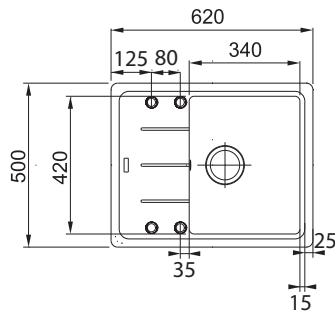

Spodní skříňka **od 450 mm**
Rozměry **620 × 500 mm**
Dřez **340 × 420 × 200 mm**
Sítkový ventil
4 Místa pro vyvrtání otvoru
Možnost umístit dávkovač saponátu
Pozor! Umístění dávk. do skř. od 600 mm