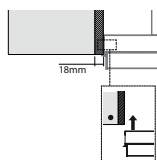

Odsavače par - Vestavné

FST PRO 908 X/FST PRO 608 X

NOVINKA

Výklopná skleněná lišta pro ochranu hrany dveřík před párou

Vestavný odsavač par

PLNĚ VESTAVNÝ, NAHRAZUJE DNO SKŘÍŇKY

Energetická třída **A**

Montážní šířka **90/60 cm**

Provedení **Nerezový povrch**

Ovládání pomocí jediného knoflíku

Štěrbínové odsávání

3 Stupně výkonu

Osvětlení **LED žárovky 2 × 1 W, 4000 K**

Výkon **650 m3/h** (Podle normy EN 61591)

Max. hluchnost **70 dB(A)_{re1pW}** (Podle normy EN 60704-3)

Možnost dokoupit pachové filtry s aktivním uhlím **UF 18 - 112.0473.657, cena 1 089 Kč**

FST PRO 908 X
305.0522.797

13 915 Kč

FST PRO 608 X
305.0522.798

13 310 Kč

FST PLUS 908 X/FST PLUS 608 X