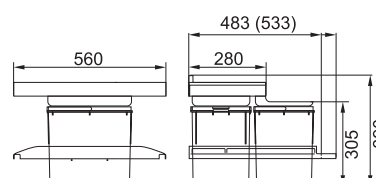

Barva **Šedá**, 4 Koše

1 × Víko na 8 l koš (133.0200.694)

v ceně koše

Kovová police nad košem **v ceně koše**

121.0200.676

4 961 Kč

Trolley Vario 60

Koš se vkládá do zásuvky, která je osazena podélným relingem nebo vysokou bočnicí