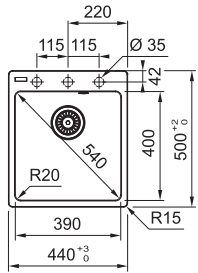

Dřezy Fragranit +

NOVINKA

Ke všem modelům CNG
možnost dokoupit krytku ventilu
112.0539.627 242 Kč

CNG 610-39 NOVINKA

Fixační příchytky
Fast-Fix

Spodní skříňka od 450 mm
Rozměry 440 × 500 mm
Dřez 390 × 400 × 200 mm
Sítkový ventil
3 Místa pro vyvrtání otvoru
Možnost umístit dávkovač saponátu