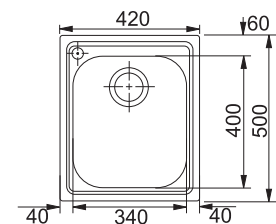

Spodní skříňka od 600 mm
Rozměry 860 × 500 mm
Dřez 450 × 400 × 180 mm
Síťkový ventil
Možnost objednat otvor pro baterii
ZDARMA

NEREZ
101.0395.055

5203 Kč

AMX 610

Spodní skříňka od 400 mm
Rozměry 420 × 500 mm
Dřez 340 × 400 × 190 mm
Síťkový ventil
Otvor pro baterii ø 35 mm vlevo