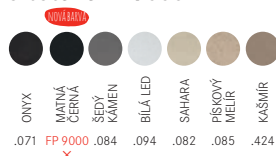

4 Místa pro vyvrtání otvoru

Dostupné barvy dřezu a baterie FP 9000*

Dostupné barvy baterií FC 3054 ORBIT a FC 3055 ORBIT**

Nákres dřezu viz. strana 23

SET G167

(MRG 611* + FP 0408.031)

Baterie:
Tlaková
Chrom