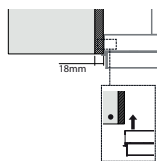

Výklopná skleněná lišta pro ochranu hrany dveřík před párou

Vestavný odsavač par

PLNĚ VESTAVNÝ, NAHRAZUJE DNO SKŘÍŇKY

Energetická třída **A**

Montážní šířka **90/60 cm**

Provedení **Nerezový povrch**

Ovládání pomocí jediného knoflíku

3 Stupně výkonu

Osvětlení **LED žárovky 2 × 1 W, 4000 K**

Výkon **550 m3/h** (Podle normy EN 61591)

Max. hluchnost **67 dB(A)_{re1pW}** (Podle normy EN 60704-3)

Možnost dokoupit pachové filtry s aktivním uhlím **UF 18 - 112.0473.657, cena 1 089 Kč**

FST PLUS 908 X
305.0572.834

11 979 Kč

FST PLUS 608 X
305.0572.835

10 890 Kč