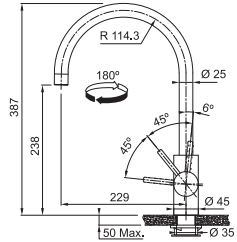

Kuchyňské baterie - Celonerez

Inspirativní video - Jste připraveni najít tu pravou baterii?

FC 0044.xxx EOS NEO

NOVINKA

Není vhodná pro montáž do nerezových dřezů

FC 0044.501 Celonerez
FC 0044.502 Celonerez Černá

Provedení **Celonerez, Celonerez Černá (PVD coating**)**
Páková směšovací
Tlaková, Otočná 180°
Připojení **Hadičky 45 cm**
Průtok vody **12 l/min. (3 bar)**
Laminární průtok vody

● CELONEREZ 115.0590.044

5 929 Kč

● CELONEREZ ČERNÁ 115.0613.590

6 776 Kč

FC 0045.xxx EOS NEO

NOVINKA

Není vhodná pro montáž do nerezových dřezů

FC 0045.501 Celonerez
FC 0045.502 Celonerez Černá

Provedení **Celonerez, Celonerez Černá (PVD coating**)**
Páková směš., Tlaková, Otočná 180°
S vyt. koncovkou osazenou perlátorem
S regulací **Sprcha/Proud**
Opletená sprchová hadice **180 cm**
Připojení **Hadičky 45 cm**
Průtok vody **9 l/min. (3 bar)**
Laminární průtok vody

● CELONEREZ 115.0590.045

7 986 Kč

● CELONEREZ ČERNÁ 115.0613.671

8 954 Kč

FC 0046.501 LEDA NEO

Není vhodná pro montáž do nerezových dřezů

Provedení **Celonerez**
Páková směšovací
Tlaková, Otočná 180°
Připojení **Hadičky 45 cm**
Průtok vody **12,8 l/min. (3 bar)**
Laminární průtok vody

● CELONEREZ 115.0590.046

~~7 260 Kč~~ 6 655 Kč

FC 0047.501 LEDA NEO

Není vhodná pro montáž do nerezových dřezů

Provedení **Celonerez**
Páková směšovací
Tlaková, Otočná 180°
S vyt. koncovkou osazenou perlátorem
Opletená sprchová hadice **150 cm**
Připojení **Hadičky 45 cm**
Průtok vody **10,4 l/min. (3 bar)**
Laminární průtok vody

● CELONEREZ 115.0590.047

~~7 986 Kč~~ 7 260 Kč

FC 7852.xxx MYTHOS

Není vhodná pro montáž do nerezových dřezů

FC 7852.501 MYTHOS Celonerez
FC 7852.502 MYTHOS Celonerez Černá