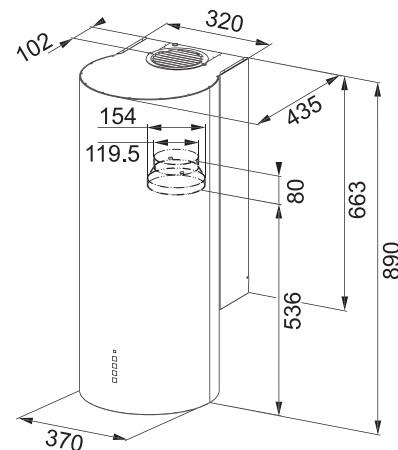

Odsavače par - Komínové

FTU 3805 XS

Komínový odsavač par

Energetická třída **C**

Montážní šířka **37 cm**

Provedení **Nerezový povrch**

Tlačítkové ovládání

3 Stupně výkonu, Intenzivní stupeň

Osvětlení **LED žárovky 2 × 2,2 W, 4000 K**

Výkon **540 m³/h** (Podle normy EN 61591)

Max. hluchnost **70 dB(A)_{re1pW}** (Podle normy EN 60704-3)

Možnost odtahu dozadu

Možnost dokoupit pachový filtr s aktivním uhlím **UF 06 - 112.0016.756, cena 484 Kč**

nebo pach. filtr s dlouhou životností s aktivním uhlím **UF 12 - 112.0174.992, cena 1 694 Kč**

FTU 3805 XS
335.0518.748

~~15 004 Kč~~ **12 947 Kč**

FDF EV8 90 XS

NOVÝ MODEL

FDF EV8 90 BK

NOVINKA

FDF EV8 90 WH

NOVINKA