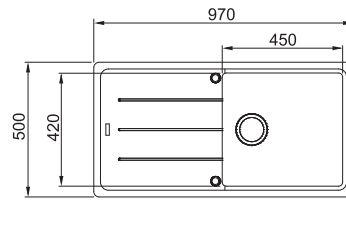

BFG 611-78

Spodní skříňka **od 450 mm**
Rozměry **780 × 500 mm**
Dřez **340 × 420 × 200 mm**
Sítkový ventil

~~5 929 Kč~~ **5 566 Kč**

BFG 611

Spodní skříňka **od 600 mm**
Rozměry **970 × 500 mm**
Dřez **450 × 420 × 200 mm**
Sítkový ventil