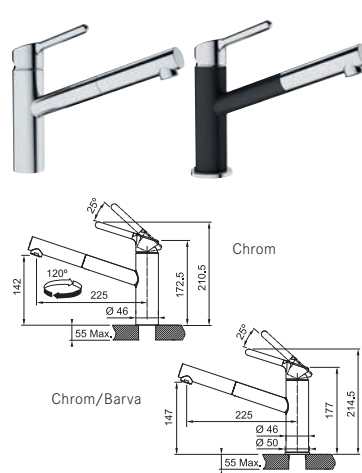

FC 3055.xxx ORBIT

FC 3055.031 ORBIT Chrom
FC 3055.xxx ORBIT Chrom/Barva

Provedení **Chrom**,
Chrom/Barva (Barva - nástřik)
Páková směš., Tlaková, Otočná 120°
S vyt. koncovkou osazenou perlátorem
Opletená sprchová hadice **150 cm**
Připojení **Hadičky 45 cm**
Průtok vody **9 l/min. (3 bar)**

● CHROM
115.0623.055

CHROM/
BARVA

● CH./ONYX 115.0623.057 .071
● CH./GRAFIT 115.0623.134 .099
● CH./Š. KÁMEN 115.0623.141 .084
● CH./BILÁ-LED 115.0623.139 .094
● CH./SAHARA 115.0623.059 .082
● CH./PŘSK. MELIR 115.0623.136 .085
● CH./KÁŠMIR 115.0623.147 .424

Úspora teplé vody

2 Polohy páčky
-> 50% Úspora vody

3993 Kč
4961 Kč