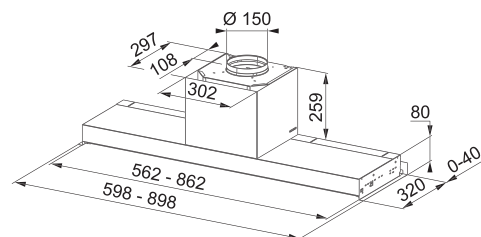

Odsavače par - Vestavné

FST PRO 908 X/FST PRO 608 X

NOVINKA

Výklopná skleněná lišta pro ochranu hrany dveřík před párou

Vestavný odsavač par

PLNĚ VESTAVNÝ, NAHRAZUJE DNO SKŘÍŇKY

Energetická třída **A**

Montážní šířka **90/60 cm**

Provedení **Nerezový povrch**

Ovládání pomocí jediného knoflíku

Štěrbínové odsávání

3 Stupně výkonu

Osvětlení **LED žárovky 2 × 1 W, 4000 K**

Výkon **650 m3/h** (Podle normy EN 61591)

Max. hluchnost **70 dB(A)_{re1pW}** (Podle normy EN 60704-3)

Možnost dokoupit pachové filtry s aktivním uhlím **UF 18 - 112.0473.657, cena 1 089 Kč**

FST PRO 908 X
305.0522.797

13 915 Kč

FST PRO 608 X
305.0522.798

13 310 Kč

FST PLUS 908 X/FST PLUS 608 X