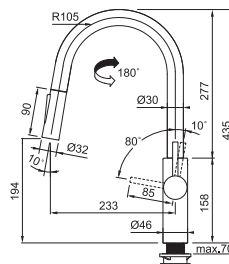

Kuchyňské baterie - S regulací Sprcha/Proud

FN 3290.031 PESCARA

Video - Benefity této baterie

Není vhodná pro montáž do nerezových dřezů

SLID IN Technologie

- koncovka s magnety pro snadné a přesné zatažení zpět do těla baterie

2 Polohy páčky → 50% Úspora vody

Provedení **Chrom**
Páková směšovací
Tlaková, Otočná 180°
S vyt. koncovkou osazenou perlátorem
S regulací **Sprcha/Proud**
Opletená sprchová hadice **150 cm**
Připojení **Hadičky 45 cm**
Průtok vody **9 l/min. (3 bar)**

CHROM
115.0523.290

7 986 Kč

FC 5968.xxx PESCARA

Informační video

FC 5968.031 PESCARA Chrom

NOVINKA

FC 5968.901 PESCARA Matná černá

Není vhodná pro montáž do nerez. dřezů

SLID IN Technologie

- koncovka s magnety pro snadné a přesné zatažení zpět do těla baterie

2 Polohy páčky → 50% Úspora vody

Provedení **Chrom, Matná černá** (Barevný nástřik)

Páková směšovací
Tlaková, Otočná 180°
S vyt. koncovkou osazenou perlátorem
S regulací **Sprcha/Proud**
Opletená sprchová hadice **150 cm**
Připojení **Hadičky 45 cm**
Průtok vody **9 l/min. (3 bar)**

CHROM
115.0538.940

6 897 Kč

MATNÁ ČERNÁ
115.0575.968

7 744 Kč

FC 6085.031/FC 6087.031/FC 6088.031 LINA NOVINKA

FC 6085.031 LINA Chrom/Černá

FC 6087.031 LINA Chrom/Šedá

FC 6088.031 LINA Chrom/Bílá

Provedení **Chrom/Barevná hadice**
Páková směš., Tlaková, Otočná 150°
S koncovkou na barevné hadici s kovovou pružinou uvnitř osazenou perlátorem

S regulací **Sprcha/Proud**

Kombinace:

Chrom/Černá, Chrom/Šedá, Chrom/Bílá

Připojení **Hadičky 45 cm**

Průtok vody **9 l/min. (3 bar)**

CHROM/
BAREVNÁ HADICE

CH/ČERNÁ
115.0026.085
CH/ŠEDÁ
115.0026.087
CH/BÍLÁ
115.0026.088

4 235 Kč