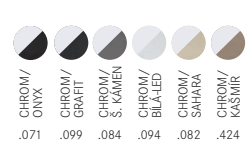

Dostupné barvy baterie

FC 3055 ORBIT**