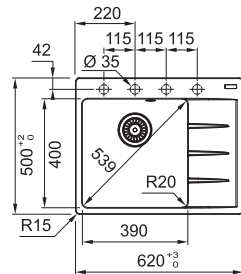

V objednávce uveďte:
Model 2 (Odkapávací plocha vpravo)