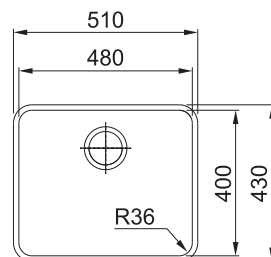

Dřezy pro spodní montáž

NOVINKA

Doplňky ke dřezům naleznete na straně 62

ANX 110-34

Skrytý přepad

Nerez

Spodní skříňka od 450 mm

Rozměry 370 × 430 mm

Dřez 340 × 400 × 190 mm

Sítkový ventil

Dřez je bez sifonu*

3 751 Kč

ANX 110-48

Skrytý přepad

Nerez

Spodní skříňka od 600 mm

Rozměry 510 × 430 mm

Dřez 480 × 400 × 190 mm

Sítkový ventil

Dřez je bez sifonu*

4 114 Kč

GAX 110-30

Nerez

Spodní skříňka od 400 mm

Rozměry 332 × 372 mm

Dřez 300 × 340 × 170 mm

Sítkový ventil

Dřez je bez sifonu*

2 904 Kč

GAX 110-45

Nerez

Spodní skříňka od 600 mm

Rozměry 482 × 432 mm

Dřez 450 × 400 × 190 mm

Sítkový ventil

Dřez je bez sifonu*

3 146 Kč

MRX 110-40

Rádus 16 mm

Skrytý přepad

Nerez

Spodní skříňka od 500 mm

Rozměry 440 × 440 mm

Dřez 400 × 400 × 180 mm

Rádus 16 mm

Sítkový ventil

Dřez je bez sifonu*

6 534 Kč

MRX 110-50

Rádus 16 mm

Skrytý přepad

Nerez

Spodní skříňka od 600 mm

Rozměry 540 × 440 mm

Dřez 500 × 400 × 180 mm

Rádus 16 mm

Sítkový ventil

Dřez je bez sifonu*

7 986 Kč