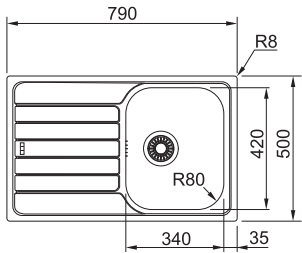

● NEREZ
101.0612.524

2904 Kč

Dřezy Nerez

NOVINKA

Doplňky ke dřezům
naleznete na straně 62

SKN 611-79

Spodní skříňka od 450 mm
Rozměry 790 × 500 mm
Dřez 340 × 420 × 160 mm
Síťkový ventil
Možnost objednat otvor
pro baterii ZDARMA