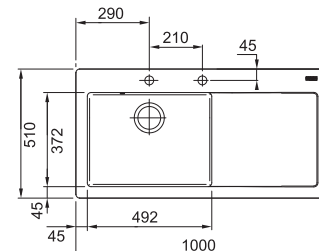

Spodní skříňka od 600 mm
Rozměry 1 000 × 510 mm
Dřez 492 × 372 × 190 mm
Easy click sítkový ventil
Otvor pro baterii Ø 35 mm
a pro Easy click knoflík Ø 35 mm
Dřez je bez sifonu*

- ONYX 124.0335.863 **22 990 Kč**
- ANTHRAZIT MATT 124.0380.248
- GRAPHIT 124.0335.864 **19 965 Kč**
- GLACIER 124.0335.708

V objednávce uveďte:
Model 2 (Odkapávací plocha vpravo)