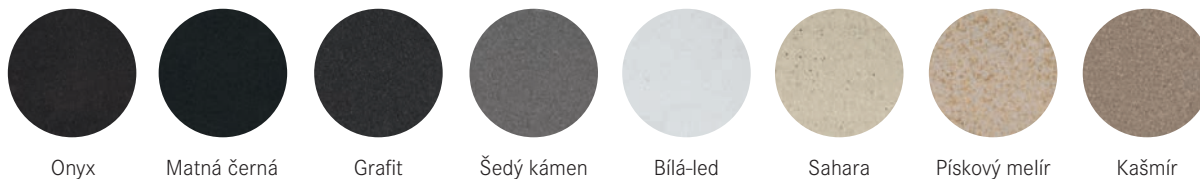

BARVY

NOVÁ BARVA

TECTONITE®

Tectonite® je lehký, pevný, odolný a flexibilní materiál pro výrobu dřezů. Je vyroben ze 100% syntetického materiálu, tzv. SMC, dosud používaného především v automobilovém průmyslu pro výrobu komponentů podléhajících těžkému opotřebení. Speciální povrch s příměsí skelných vláken (18%) zajišťuje jeho odolnost a pevnost při použití v kuchyni. Odolá krátkodobě vysoké teplotě až 300 °C (10 - 15 vteřin), usazování nečistot, poškrábání, chemikáliím a kyselinám obsažených v potravinách a v čisticích prostředcích používaných v kuchyni.