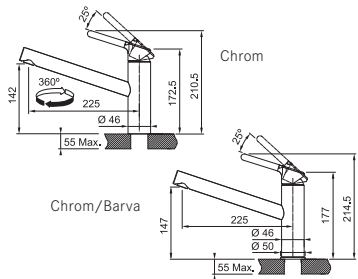

2 Polohy páčky
→ 50% Úspora vody

● CHROM
115.0600.095

● MATNÁ
ČERNÁ
115.0621.613

5929 Kč
7623 Kč

FC 3054.xxx ORBIT

FC 3054.031 Chrom
FC 3054.xxx Chrom/Barva

Provedení **Chrom, Chrom/Barva** (Barva - nástřik)
Páková směšovací
Tlaková, Otočná 360°
Připojení **Hadičky 45 cm**
Průtok vody **12 l/min. (3 bar)**