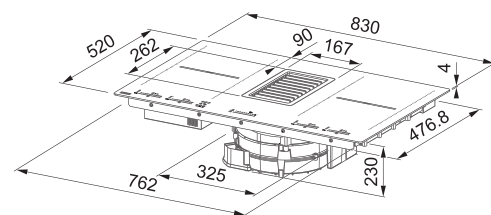

Energetická třída **A+++**

Odsavač par

Montáž do pracovní desky

Šířka **83 cm**

Provedení **Černé sklo**

Senzorové ovládání, LED bílý displej

+ Dotykový ovladač typu Slide

8 Stupňů výkonu, 2 × Intenzivní stupeň, Doběh

Ukazatel nasycení filtru

Automatická aktivace s varnou deskou

Voděodolný motor

Výkon **700 m³/h** (Podle normy EN 61591)

Max. hluchnost **72 dB(A)_{rel1pW}** (Podle normy EN 60704-3)

Součástí odsavače par je vyjímatelný kolektor na tekutinu

(V případě náhodného vylití tekutiny do odsavače par)

Indukční varná deska

Rozměry **830 × 520 mm**

Výřez **770 × 490 mm** (v případě horní montáže)

Výřez **Dle nákresu** (v případě zabudování do roviny)

4 Varné zóny, 2 × Flexi zóna

Provedení **Černé sklo s bílou grafikou**

Ovládání **4 Dotykové ovladače typu Slide**

Automatická detekce nádoby

9 Úrovní ohřevu

Funkce Keep warm, Booster, Bridge, Stop&Go

Dětský zámek, 4 × Časovač

4 Rovné hrany, Možnost zabudování do roviny

Připojení 230/400 V