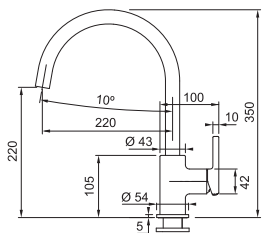

Kuchyňské baterie - Bez sprchy

FC 6018.xxx LINA

NOVINKA

FC 6018.031 LINA
Chrom

FC 6018.901 LINA
Matná černá

Provedení **Chrom**,
Matná černá (Barevný nástřik)
Páková směšovací
Tlaková, Otočná 360°
Připojení **Hadičky 45 cm**
Průtok vody **14 l/min. (3 bar)**

● CHROM
115.0626.018

● MATNÁ
ČERNÁ
115.0626.019

2 904 Kč

3 146 Kč