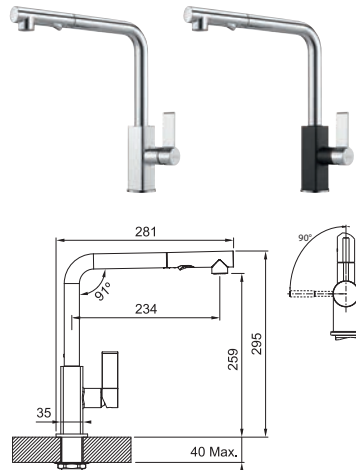

6 897 Kč
7 986 Kč

FP 0131.031 CENTRO

NOVINKA

2 Polohy páčky → 50% Úspora vody

Provedení **Chrom**
Páková směšovací
Tlaková, Otočná 120°
S vyt. koncovkou osazenou perlátorem
S regulací **Sprcha/Proud**
Opletená sprchová hadice **160 cm**
Připojení **Hadičky 45 cm**
Průtok vody **9 l/min. (3 bar)**
Laminární průtok vody