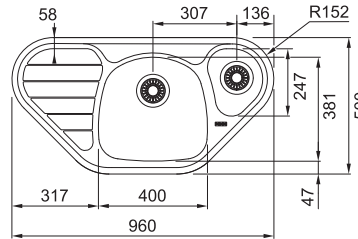

Spodní rohová skříňka 900 × 900 mm
nebo 1 050 × 1 050 mm
Rozměry 960 × 500 mm
Dřezy 400 × 381 × 150 mm
190 × 247 × 80 mm
2 × Sítkový ventil
Možnost objednat otvor pro baterii
ZDARMA