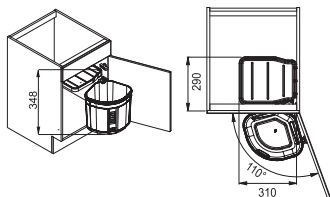

121.0176.518

847 Kč

Pivot

Spodní skříňka od **400 mm**
 Minimální montážní prostor
360 × 345 × 420 mm
 Objem **27 l**
 Barva **Černá**
 Police nad košem **v ceně koše**

121.0307.563

2 904 Kč

Solo 45/50/60

Police obsahuje
 aktivní uhlíkový
 filtr, který pohlcuje
 nepříjemné pachy.