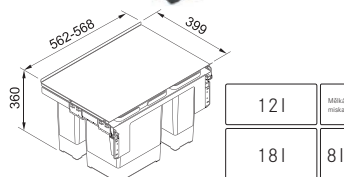

Garbo 60-3

Součástí koše je plnovýsuv s tlumením, které zaručuje tichý dojezd. (Výsuv od firmy FGV)

Spodní skříňka 600 mm

Čelní výsuv

Minimální montážní prostor

562 × 399 × 375 mm

Objem 1 × 8 l, 1 × 12 l, 1 × 18 l

+ **Mělká miska** (Hloubka misky 75 mm)

Třídění odpadků **Třídruhové**

Barva **Šedá**, 3 Koše

1 × Víko na 8 l koš (133.0200.694)

v ceně koše

Kovová police nad košem **v ceně koše**

121.0200.680

4 840 Kč