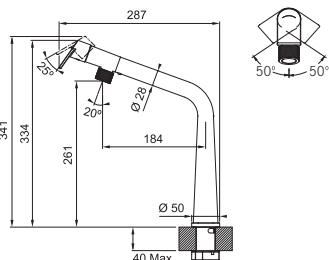

ICON - Kuchyňské baterie

Informační video

FG 5 185.031 ICON

NOVINKA

Provedení **Chrom**
Páková směšovací
Tlaková, Otočná 120°
Připojení **Hadičky 50 cm**
Průtok vody **11 l/min. (3 bar)**
Laminární průtok vody

● CHROM
115.0625.185

8 954 Kč