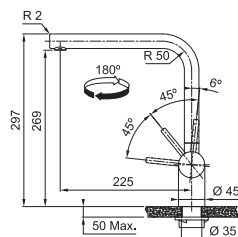

6 897 Kč

● CELONEREZ 115.0521.435
● CELONEREZ ČER 115.0550.424
.501 .502

FC 3791.xxx. ATLAS NEO

FC 3791.501
Celonerez

FC 3791.502
Celonerez Černá

NOVINKA

Provedení **Celonerez**,
Celonerez Černá (PVD coating)**
Páková směš., Tlaková, Otočná 180°
S vyt. koncovkou osazenou perlátorem
Opletená sprchová hadice **150 cm**
Připojení **Hadičky 45 cm**
Průtok vody **9,7 l/min. (3 bar)**
Laminární průtok vody