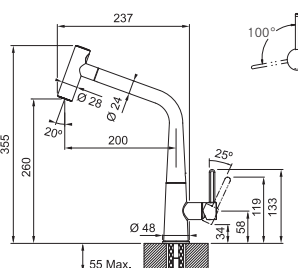

● NEREZ
115.0625.186

10 890 Kč

FG 5 188.149 ICON

NOVINKA

Provedení **Nerez** (Povrchová úprava)
Páková směšovací
Tlaková, Otočná 360°
S výt. koncovkou osazenou perlátorem
S regulací **Sprcha/Proud**
Opletená sprchová hadice **170 cm**
Připojení **Hadičky 50 cm**
Průtok vody **8 l/min. (3 bar)**
Laminární průtok vody