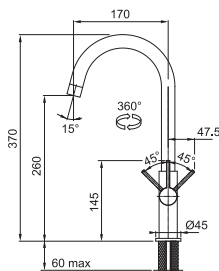

● CHROM
115.0290.408

2 904 Kč