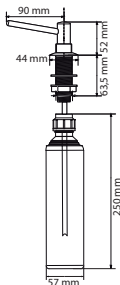

Dávkovač saponátu BASIC

Provedení: **Chrom**
Objem **500 ml**, Vrchní plnění
Pro otvor **Ø 28 - 35 mm**
Kulatá základna Ø 4,4 cm

● CHROM
119.0084.687

1 210 Kč