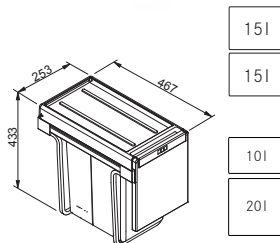

Spodní skříňka **450/500/600 mm**
 Objem **40 l**
 Barva **Černá**
 Police nad košem **v ceně koše**

Solo 45 - 121.0307.565
 Solo 50 - 121.0307.568
 Solo 60 - 121.0307.572

4 235 Kč

Cube 30

Spodní skříňka od **300 mm**
Ruční výsuv
 Minimální montážní prostor
253 × 467 × 433 mm
 Objem **2 × 15 l** nebo **1 × 20 l, 1 × 10 l**
 Třídění odpadků **Dvoudruhové**
 Barva **Černá/Šedá**