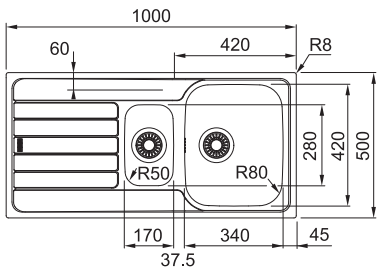

NEREZ
101.0504.085

4477 Kč