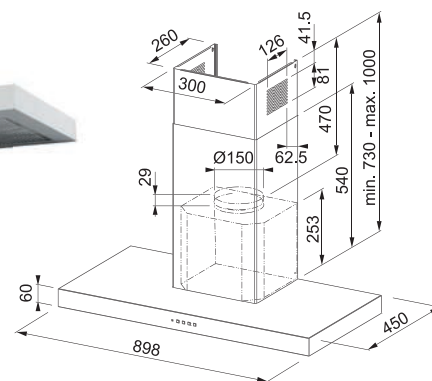

Komínový odsavač par

Energetická třída **B**

Montážní šířka **90 cm**

Tloušťka panelu **6 cm**

Provedení **Nerezový povrch** (FDF EV8 90 XS)

Provedení **Černý povrch, RAL 9005** (FDF EV8 90 BK)

Provedení **Bílý povrch, RAL 9010** (FDF EV8 90 WH)

Tlačítkové ovládání

3 Stupně výkonu, Intenzivní stupeň

Osvětlení **LED žárovky 2 × 1 W, 4000 K**

Výkon **700 m³/h** (Podle normy EN 61591)

Max. hluchnost **72 dB(A)_{re1pW}** (Podle normy EN 60704-3)

Možnost dokoupit pachový filtr s aktivním uhlím **UF 06 - 112.0016.756, cena 484 Kč**

nebo pach. filtr s dlouhou životností s aktivním uhlím **UF 12 - 112.0174.992, cena 1 694 Kč**

FDF EV8 90 XS 325.0599.549
FDF EV8 90 BK 325.0599.574
FDF EV8 90 WH 325.0599.573

12 342 Kč