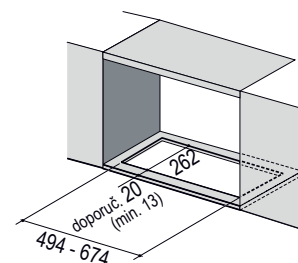

Vestavný odsavač par

Energetická třída **C**

Montážní šířka **70/52 cm**

Provedení **Černé sklo, RAL 9005, Nerezový povrch** (FBI 737/537 XS/BK)

Provedení **Bílé sklo, RAL 9010, Nerezový povrch** (FBI 737/537 XS/WH)

Tlačítkové ovládání

Štěrbínové odsávání

3 Stupně výkonu, Intenzivní stupeň

Osvětlení **LED žárovky 2 × 1 W, 3000 K**

Výkon **660 m³/h** (Podle normy EN 61591)

Max. hluchnost **71 dB(A)_{re1pW}** (Podle normy EN 60704-3)

Možnost dokoupit pachové filtry s aktivním uhlím UF 05 - 112.0016.755, cena 484 Kč

nebo pachové filtry s dlouhou životností s aktivním uhlím UF 11 - 112.0174.994, cena 2 420 Kč

FBI 737 XS/BK 305.0528.842
FBI 737 XS/WH 305.0528.841

FBI 537 XS/BK 305.0528.070
FBI 537 XS/WH 305.0528.071

12 100 Kč

10 890 Kč

FBI 747 XS NP/FBI 547 XS NP

NOVÝ MODEL