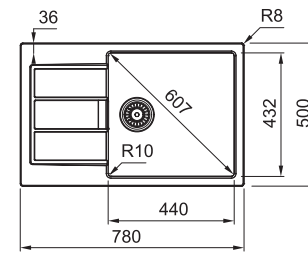

Fixační příchytky
Fast-Fix

Spodní skříňka od 600 mm
Rozměry 780 × 500 mm
Dřez 440 × 432 × 200 mm
Síťkový ventil
Pozor! Bez otvoru na baterii
(Otvor lze vyvrtat vykrúžovacím
vrtákem přímo při montáži)

4 961 Kč

ČERNÁ 143.0617.613
ŠEDÁ 143.0617.617
BÍLÁ 143.0617.615
KRÉMOVÁ 143.0617.616
KÁVOVÁ 143.0617.614
VOULCAN 143.0617.618