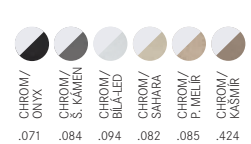

Dostupné barvy baterií FC 3054 a FC 3055 ORBIT**