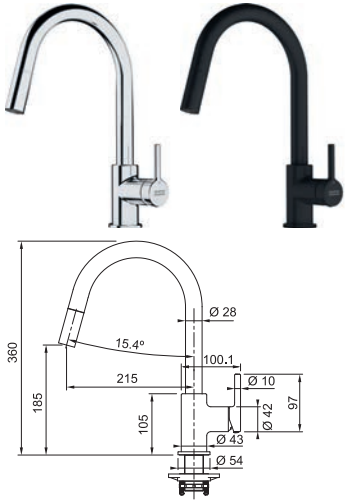

Kuchyňské baterie - S vytahovací koncovkou

FC 6051.xxx LINA

FC 6051.031 LINA Chrom
FC 6051.901 LINA Matná černá

Provedení **Chrom**,
Matná černá (Barevný nástřik)
Páková směšovací
Tlaková, Otočná 150°
S vyt. koncovkou osazenou perlátorem
Opletená sprchová hadice **150 cm**
Připojení **Hadičky 45 cm**
Průtok vody **9,3 l/min. (3 bar)**

● CHROM
115.0626.051
● MATNÁ ČERNÁ
115.0626.053

3751 Kč
3993 Kč