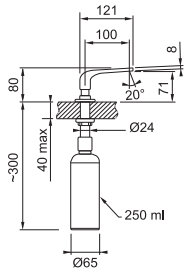

Dávkovače saponátu

Dávkovač saponátu SINOS

Provedení **Chrom**,
Nerez (Povrchová úprava)
Objem **250 ml**, Vrchní plnění
Pro otvor **Ø 25 - 35 mm**
Kulatá základna Ø 4,5 cm

● CHROM
119.0261.519

3 751 Kč

● NEREZ
119.0261.514

4 840 Kč