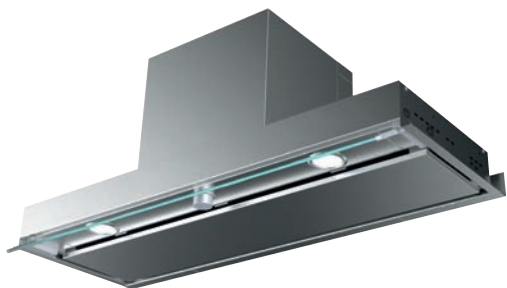

Odsavače par - Vestavné

FST PRO 908 X/FST PRO 608 X

NOVINKA

Výklopná skleněná lišta pro ochranu hrany dveřík před párou

Vestavný odsavač par

PLNĚ VESTAVNÝ, NAHRAZUJE DNO SKŘÍŇKY

Energetická třída **A**

Montážní šířka **90/60 cm**

Provedení **Nerezový povrch**

Ovládání pomocí jediného knoflíku

Štěrbínové odsávání

3 Stupně výkonu

Osvětlení **LED žárovky 2 × 1 W, 4000 K**

Výkon **650 m3/h** (Podle normy EN 61591)

Max. hluchnost **70 dB(A)_{re1pW}** (Podle normy EN 60704-3)

Možnost dokoupit pachové filtry s aktivním uhlím **UF 18 - 112.0473.657, cena 1 089 Kč**

FST PRO 908 X
305.0522.797

13 915 Kč

FST PRO 608 X
305.0522.798

13 310 Kč

FST PLUS 908 X/FST PLUS 608 X