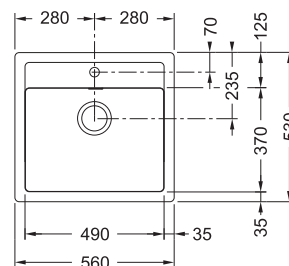

Spodní skříňka **od 600 mm**
Rozměry **560 × 530 mm**
Dřez **490 × 370 × 200 mm**
Sítkový ventil
Otvor pro baterii Ø 35 mm

4 961 Kč