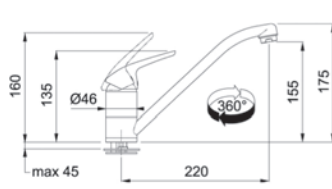

FN 0641.031 ECO

FN 0641.031 Chrom

Provedení **Chrom**
Páková směšovací
Tlaková, Otočná 360°
Připojení **Hadičky 45 cm**
Průtok vody **11,5 l/min. (3 bar)**

● CHROM
115.0380.641

1936 Kč