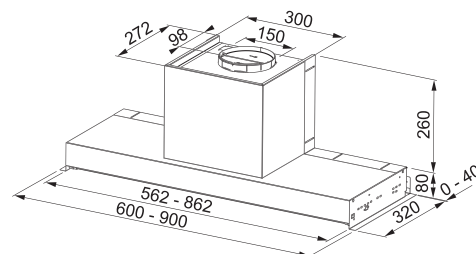

Výklopná skleněná lišta pro ochranu hrany dveřík před párou

Vestavný odsavač par

PLNĚ VESTAVNÝ, NAHRAZUJE DNO SKŘÍŇKY

Energetická třída **A**

Montážní šířka **90/60 cm**

Provedení **Nerezový povrch**

Ovládání pomocí jediného knoflíku

3 Stupně výkonu

Osvětlení **LED žárovky 2 × 1 W, 4000 K**

Výkon **550 m3/h** (Podle normy EN 61591)

Max. hluchnost **67 dB(A)_{re1pW}** (Podle normy EN 60704-3)

Možnost dokoupit pachové filtry s aktivním uhlím **UF 18 - 112.0473.657, cena 1 089 Kč**

FST PLUS 908 X
305.0572.834

11 979 Kč

FST PLUS 608 X
305.0572.835

10 890 Kč