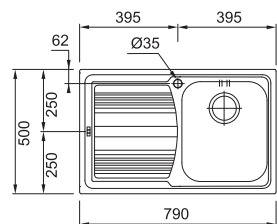

Spodní skříňka od 450 mm
Rozměry 790 × 500 mm
Dřez 340 × 400 × 185 mm
Sítkový ventil
Otvor pro baterii Ø 35 mm

V objednávce uveďte:
Model 7 (Odkapávací plocha vlevo)

● NEREZ
101.0120.188

4 356 Kč

● NEREZ
TKANÁ STR.
101.0120.184

4 961 Kč