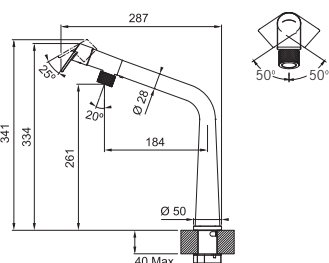

● NEREZ
115.0625.186

10 890 Kč

FG 5 188.149 ICON

NOVINKA

Provedení **Nerez** (Povrchová úprava)
Páková směšovací
Tlaková, Otočná 360°
S výt. koncovkou osazenou perlátorem
S regulací **Sprcha/Proud**
Opletená sprchová hadice **170 cm**
Připojení **Hadičky 50 cm**
Průtok vody **8 l/min. (3 bar)**
Laminární průtok vody