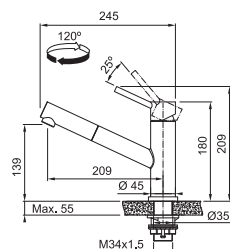

FC 9461.501 ORBIT

Úspora teplé vody

2 Polohy páčky
→ 50% Úspora vody

Provedení **Celonerez**
Páková směšovací
Tlaková, Otočná 120°
S vyt. koncovkou osazenou perlátorem
Opletená sprchová hadice **150 cm**
Připojení **Hadičky 45 cm**
Průtok vody **8,5 l/min. (3 bar)**
Laminární průtok vody

● CELONEREZ 115.0569.461

~~7 260 Kč~~ 6 655 Kč