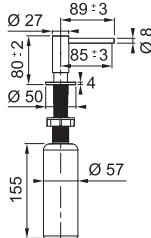

● MATNÁ ČERNÁ
119.0547.906

● MATNÁ BÍLÁ
119.0547.905

2 783 Kč

Dávkovač saponátu ATLAS NEO

NOVINKA

Celonerez

Celonerez Černá

Provedení **Celonerez**,
Celonerez Černá (PVD coating**)
Objem **350 ml**, Vrchní plnění
Pro otvor **Ø 24 - 35 mm**
Kulatá základna Ø 5 cm