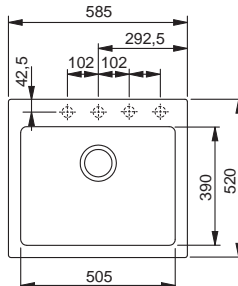

Spodní skříňka **od 600 mm**
Rozměry **585 × 520 mm**
Dřez **505 × 390 × 200 mm**
Sítkový ventil
4 Místa pro vyvrtání otvoru
Možnost umístit dávkovač saponátu