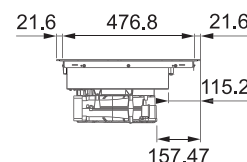

Indukční varná deska

Rozměry **830 × 520 mm**

Výřez **770 × 490 mm** (v případě horní montáže)

Výřez **Dle nákresu** (v případě zabudování do roviny)

4 Varné zóny, 2 × Flexi zóna

Provedení **Černé sklo s bílou grafikou**

Ovládání **4 Dotykové ovladače typu Slide**

Automatická detekce nádoby

9 Úrovní ohřevu

Funkce Keep warm, Booster, Bridge, Stop&Go

Dětský zámek, 4 × Časovač

4 Rovné hrany, Možnost zabudování do roviny

Připojení 230/400 V