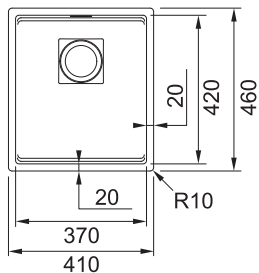

Dřezy pro spodní montáž

KNG 110-37