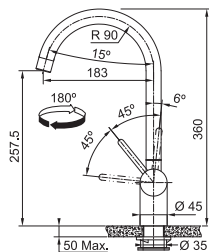

Kuchyňské baterie - Celonerez

Inspirativní video - Jste připraveni najít tu pravou baterii?

FC 0044.xxx EOS NEO

NOVINKA

Není vhodná pro montáž do nerezových dřezů

FC 0044.501 Celonerez
FC 0044.502 Celonerez Černá

Provedení **Celonerez, Celonerez Černá (PVD coating**)**
Páková směšovací
Tlaková, Otočná 180°
Připojení **Hadičky 45 cm**
Průtok vody **12 l/min. (3 bar)**
Laminární průtok vody

● CELONEREZ 115.0590.044

5 929 Kč

● CELONEREZ ČERNÁ 115.0613.590

6 776 Kč

FC 0045.xxx EOS NEO

NOVINKA

Není vhodná pro montáž do nerezových dřezů

FC 0045.501 Celonerez
FC 0045.502 Celonerez Černá

Provedení **Celonerez, Celonerez Černá (PVD coating**)**
Páková směš., Tlaková, Otočná 180°
S vyt. koncovkou osazenou perlátorem
S regulací **Sprcha/Proud**
Opletená sprchová hadice **180 cm**
Připojení **Hadičky 45 cm**
Průtok vody **9 l/min. (3 bar)**
Laminární průtok vody

● CELONEREZ 115.0590.045

7 986 Kč

● CELONEREZ ČERNÁ 115.0613.671

8 954 Kč

FC 0046.501 LEDA NEO

Není vhodná pro montáž do nerezových dřezů

Provedení **Celonerez**
Páková směšovací
Tlaková, Otočná 180°
Připojení **Hadičky 45 cm**
Průtok vody **12,8 l/min. (3 bar)**
Laminární průtok vody

● CELONEREZ 115.0590.046

~~7 260 Kč~~ 6 655 Kč

FC 0047.501 LEDA NEO

Není vhodná pro montáž do nerezových dřezů

Provedení **Celonerez**
Páková směšovací
Tlaková, Otočná 180°
S vyt. koncovkou osazenou perlátorem
Opletená sprchová hadice **150 cm**
Připojení **Hadičky 45 cm**
Průtok vody **10,4 l/min. (3 bar)**
Laminární průtok vody

● CELONEREZ 115.0590.047

~~7 986 Kč~~ 7 260 Kč

FC 7852.xxx MYTHOS

Není vhodná pro montáž do nerezových dřezů

FC 7852.501 MYTHOS Celonerez
FC 7852.502 MYTHOS Celonerez Černá