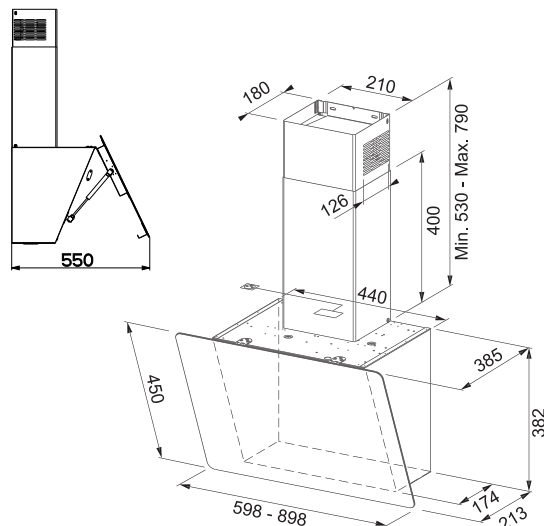

Odsavače par - Komínové

FPJ 915 V BK/DG A /FPJ 615 V BK/DG A (Černá)

Pro recirkulaci není nutné instalovat komínek

Komínový odsavač par

Energetická třída **C**, Montážní šířka **90/60 cm**

Doporučená výška nad varnou deskou pouze **45 cm**

Provedení **Černé sklo, RAL 9017 + Šedá grafika (Rámeček)**

Senzorové ovládání, Štěrbínové odsávání

3 Stupně výkonu, Doběh

Osvětlení **LED žárovky 2 x 1 W, 4000 K**

Výkon **550 m³/h** (Podle normy EN 61591)

Max. hlučnost **69 dB(A)_{re1pW}** (Podle normy EN 60704-3)

Černý teleskopický komínek je součástí dodávky

Možnost dokoupit pachové filtry s aktivním uhlím **UF 05 - 112.0016.755, cena 484 Kč**

nebo pachové filtry s dlouhou životností s aktivním uhlím **UF 11 - 112.0174.994, cena 2 420 Kč**

FPJ 915 V BK/DG A
330.0573.295

~~9 922 Kč~~ 8 954 Kč

FPJ 615 V BK/DG A
330.0573.294

~~8 954 Kč~~ 8 470 Kč

FPJ 915 V BK A/FPJ 615 V BK A (Černá)

Komínový odsavač par

Energetická třída **C**

Montážní šířka **90/60 cm**

Doporučená výška nad varnou deskou pouze **45 cm**

Provedení **Černé sklo, RAL 9005**

Senzorové ovládání, Štěrbínové odsávání

3 Stupně výkonu, Doběh

Osvětlení **LED žárovky 2 x 1 W, 4000 K**

Výkon **560 m³/h** (Podle normy EN 61591)

Max. hlučnost **69 dB(A)_{re1pW}** (Podle normy EN 60704-3)

Černý teleskopický komínek je součástí dodávky

Možnost dokoupit pachové filtry s aktivním uhlím **UF 05 - 112.0016.755, cena 484 Kč**

nebo pachové filtry s dlouhou životností s aktivním uhlím **UF 11 - 112.0174.994, cena 2 420 Kč**

FPJ 915 V BK A
110.0361.902

~~10 890 Kč~~ 8 470 Kč

FPJ 615 V BK A
110.0361.890

~~9 922 Kč~~ 7 986 Kč