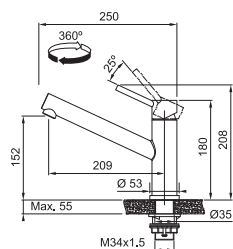

FC 9290.501 ORBIT

Úspora teplé vody

2 Polohy páčky
→ 50% Úspora vody

Provedení **Celonerez**
Páková směšovací
Tlaková, Otočná 360°
Připojení **Hadičky 45 cm**
Průtok vody **13 l/min. (3 bar)**
Laminární průtok vody

● CELONEREZ 115.0569.290

~~6 655 Kč~~ 5 929 Kč