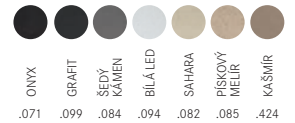

Spodní skříňka **od 600 mm**

Rozměry **970 × 500 mm**

Dřez **450 × 420 × 200 mm**

Sítkový ventil

Dostupné barvy dřezu*

Dostupné barvy baterií

FP 9000, FC 9541 a FC 9547**

SET G134