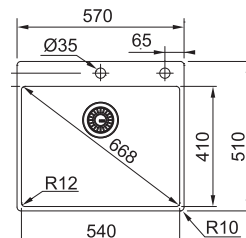

Ploché okraj

Rádus 12 mm

Fixační příchytky Fast-Fix