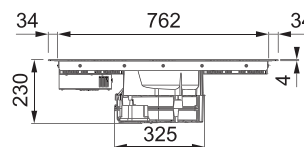

Indukční varná deska

Rozměry **830 × 520 mm**

Výřez **770 × 490 mm** (v případě horní montáže)

Výřez **Dle nákresu** (v případě zabudování do roviny)

4 Varné zóny, 2 × Flexi zóna

Provedení **Černé sklo s bílou grafikou**

Ovládání **4 Dotykové ovladače typu Slide**

Automatická detekce nádoby

9 Úrovní ohřevu

Funkce Keep warm, Booster, Bridge, Stop&Go

Dětský zámek, 4 × Časovač

4 Rovné hrany, Možnost zabudování do roviny

Připojení 230/400 V