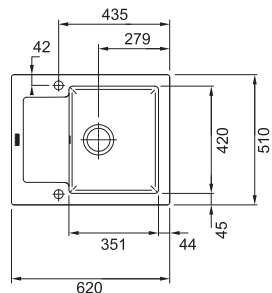

- ONYX 124.0335.692 **21 780 Kč**
- ANTHRAZIT MATT 124.0380.345
- GRAPHIT 124.0335.693 **19 360 Kč**
- GLACIER 124.0335.678

MTK 610-58 NA OBJEDNÁNÍ

Skrytý přepad Easy Click knoflík Nerez

Spodní skříňka od 600 mm
Rozměry 580 × 510 mm
Dřez 490 × 377 × 190 mm
Easy click sítkový ventil
Otvor pro baterii Ø 35 mm
a pro Easy click knoflík Ø 35 mm
Dřez je bez sifonu*