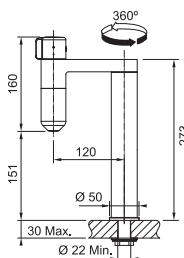

Vital Tap

Chrom/Gun Metal

Matná černá/Nerez

NOVINKA