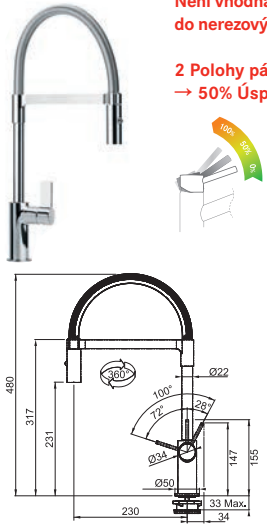

Kuchyňské baterie - S regulací Sprcha/Proud

FN 9630.031

Není vhodná pro montáž do nerezových dřezů

2 Polohy páčky → 50% Úspora vody

Provedení **Chrom**
Páková směšovací
Tlaková, Otočná 360°
S koncovkou na pružině osazenou perlátorem
S regulací **Sprcha/Proud**
Hadice s kovovou pružinou
Připojení **Hadičky 45 cm**
Průtok vody **8 l/min. (3 bar)**

● CHROM
115.0265.997

6 897 Kč