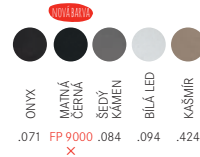

Dřez:

Spodní skříňka **od 450 mm**

Rozměry **620 × 500 mm**

Dřez **390 × 400 × 200 mm**

Sítkový ventil

4 Místa pro vyvrtání otvoru

**Dostupné barvy dřezu
a baterie FP 9000***

**Dostupné barvy baterií
FC 3054 ORBIT a FC 3055 ORBIT****