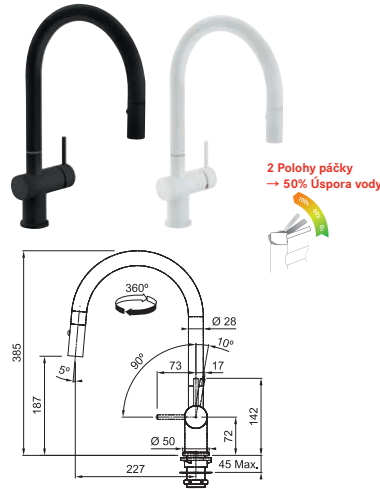

FN 4090.xxx ACTIVE

FN 4090.901 ACTIVE FN 4090.902 ACTIVE
Matná černá Matná bílá

Provedení **Matná černá** (Barevný nástřik), **Matná bílá** (Barevný nástřik)
Páková směš., Tlaková, Otočná 360°
S vyt. koncovkou osazenou perlátorem
S regulací **Sprcha/Proud**
Opletená sprchová hadice **150 cm**
Připojení **Hadičky 45 cm**
Průtok vody **8,5 l/min. (3 bar)**

9 922 Kč

● MATNÁ ČERNÁ
115.0564.088
● MATNÁ BÍLÁ
115.0564.705
.901 .902