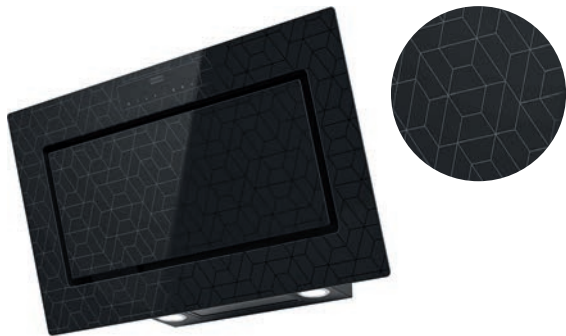

1) Teleskopický komínek (pro vnější odtah), výška 395 až 535 mm, nerez 112.0549.122, cena 4 719 Kč.

14 883 Kč

Odsavač par FSMD 508 GN

Odsavače par - Komínové

FMY 907 MG BK (Černá/Grafika)

FMY 907/807/607 BK (Černá)