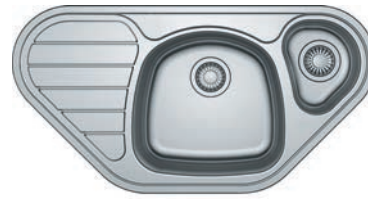

Dřezy Nerez

NOVINKA

Doplňky ke dřezům naleznete na straně 62

LLX 620

Spodní skříňka od 800 mm
Rozměry 790 × 500 mm
Dřez 2 × 340 × 400 × 185 mm
2 × Sítkový ventil
Otvor pro baterii Ø 35 mm

NEREZ
101.0199.870

5 929 Kč

SKX 651 E

Spodní rohová skříňka 900 × 900 mm
nebo 1 050 × 1 050 mm
Rozměry 960 × 500 mm
Dřezy 400 × 381 × 150 mm
190 × 247 × 80 mm
2 × Sítkový ventil
Možnost objednat otvor pro baterii
ZDARMA

NEREZ
101.0617.552

5 566 Kč

MRX 210/610-40 TL

Ploché okraj

Rádus 16 mm

Fixační příchytky Fast-Fix

Skrýtý přepad

DŘEZ URČENÝ PRO MONTÁŽ DO ROVINY A HORNÍ MONTÁŽ S PLOCHÝM OKRAJEM

Spodní skříňka od 500 mm
Rozměry 430 × 510 mm
Dřez 400 × 400 × 180 mm
Rádus 16 mm
Sítkový ventil
Otvor pro baterii Ø 35 mm

NEREZ
127.0539.571

8 954 Kč

MRX 210/610-50 TL

Ploché okraj

Rádus 16 mm

Fixační příchytky Fast-Fix

Skrýtý přepad

DŘEZ URČENÝ PRO MONTÁŽ DO ROVINY A HORNÍ MONTÁŽ S PLOCHÝM OKRAJEM

Spodní skříňka od 600 mm
Rozměry 530 × 510 mm
Dřez 500 × 400 × 180 mm
Rádus 16 mm
Sítkový ventil
Otvor pro baterii Ø 35 mm

NEREZ
127.0539.574

10 285 Kč

BXX 210/610-40 TL

Ploché okraj

Rádus 12 mm

Fixační příchytky Fast-Fix

Skrýtý přepad

Otočný knoflík Nerez

DŘEZ URČENÝ PRO MONTÁŽ DO ROVINY A HORNÍ MONTÁŽ S PLOCHÝM OKRAJEM

Spodní skříňka od 450 mm
Rozměry 430 × 510 mm
Dřez 400 × 410 × 200 mm
Rádus 12 mm
Otočný sítkový ventil
Otvor pro baterii Ø 35 mm
a pro otočný knoflík Ø 35 mm

NEREZ
127.0369.288

14 883 Kč

BXX 210/610-54 TL

Ploché okraj

Rádus 12 mm

Fixační příchytky Fast-Fix

Skrýtý přepad

Otočný knoflík Nerez

DŘEZ URČENÝ PRO MONTÁŽ DO ROVINY A HORNÍ MONTÁŽ S PLOCHÝM OKRAJEM

Spodní skříňka od 600 mm
Rozměry 570 × 510 mm
Dřez 540 × 410 × 200 mm
Rádus 12 mm
Otočný sítkový ventil
Otvor pro baterii Ø 35 mm
a pro otočný knoflík Ø 35 mm

NEREZ
127.0369.295

16 335 Kč

Andy Chef **NOVINKA**