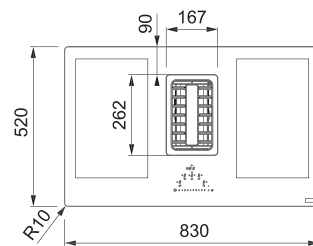

Odsavače par V indukční varné desce

FMA 839 HI (Černá)

Energetická třída **A++**

Odsavač par

Montáž do pracovní desky

Šířka **83 cm**

Provedení **Černé sklo**

Senzorové ovládání, LED červený digitální displej

+ Dotykový ovladač typu Slide

8 Stupňů výkonu, 2 × Intenzivní stupeň, Doběh

Ukazatel nasycení filtru

Automatická aktivace s varnou deskou

Voděodolný motor

Výkon **700 m³/h** (Podle normy EN 61591)

Max. hlučnost **72 dB(A)_{re1pW}** (Podle normy EN 60704-3)

Součástí odsavače par je vyjímatelný kolektor na tekutinu

(V případě náhodného vylití tekutiny do odsavače par)

Indukční varná deska

Rozměry **830 × 520 mm**

Výřez **770 × 490 mm** (v případě horní montáže)

Výřez **Dle nákresu** (v případě zabudování do roviny)

4 Varné zóny, 2 × Flexi zóna

Provedení **Černé sklo s bílou grafikou**

Ovládání **Červený integrovaný dotykový ovládací panel**

+ Dotykový ovladač typu Slide

Automatická detekce nádoby

9 Úrovní ohřevu

Funkce Keep warm, Booster, Bridge, Stop&Go, Rozmrazování

Dětský zámek, 4 × Časovač

4 Rovné hrany, Možnost zabudování do roviny

Připojení 230/400 V

Typ a výkon varných zón

	Varná plocha	"9"	Booster
4 Zóny	210 × 190 mm	2,1 kW	3,7 kW (Flexi)
Maximální příkon 3 nebo 3,7 nebo 4,7 nebo 7,6 kW			

Pro připojení na vnější odtah nebo recirkulaci je nutné dokoupit sadu příslušenství - viz. Prodejní katalog 2021 strana 265 nebo www.franke.cz.

FMA 839 HI
340.0595.364

43560 Kč