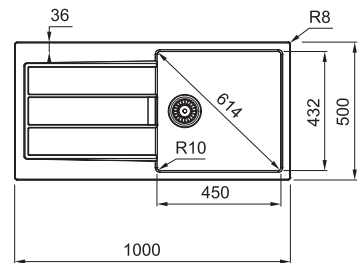

4 961 Kč

ČERNÁ 143.0617.613
ŠEDÁ 143.0617.617
BÍLÁ 143.0617.615
KRÉMOVÁ 143.0617.616
KÁVOVÁ 143.0617.614
VOULCAN 143.0617.618

S2D 611-100

Fixační příchytky
Fast-Fix

Spodní skříňka od 600 mm
Rozměry 1 000 × 500 mm
Dřez 450 × 432 × 200 mm
Síťkový ventil
Pozor! Bez otvoru na baterii
(Otvor lze vyvrtat vykrúžovacím
vrtákem přímo při montáži)