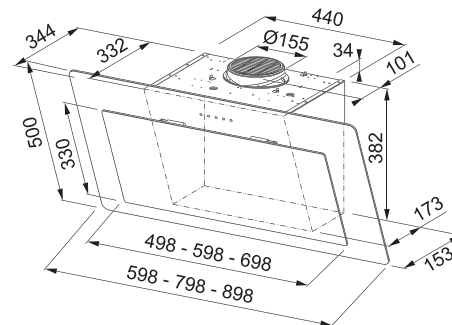

Komínový odsavač par

Energetická třída **A+**, Montážní šířka **90/80/60 cm**

Doporučená výška nad varnou deskou pouze **45 cm**

Provedení: **FMY 907/807/607 BK Černé sklo, RAL 9017**

FMY 907 MG BK Matné černé sklo, RAL 9017 + Šedá grafika (Bezotisk. úprava)

Senzorové ovládání, Štěrbínové odsávání

3 Stupně výkonu, Intenzivní stupeň, Doběh

Ukazatel nasycení filtru

Osvětlení **LED žárovky 2 × 1 W, 4000 K, Stmívatelné**

Výkon **700 m³/h** (Podle normy EN 61591)

Max. hluchnost **70 dB(A)_{re1pW}** (Podle normy EN 60704-3)

Pachové filtry s aktivním uhlím UF 05 v ceně odsavače par

Pozor! Pro verzi s vnějším odtahem je nutno objednat tel. komínek (neplatí pro odtah dozadu)¹⁾

Možnost dokoupit pach. filtry s dl. životností s aktivním uhlím **UF 11 - 112.0174.994, cena 2 420 Kč**

FMY 907 MG BK
330.0593.253

27 951 Kč

FMY 907 BK
330.0507.683

25 773 Kč

FMY 807 BK
330.0507.684

24 563 Kč

FMY 607 BK
330.0507.685

23 353 Kč

FNO 905/805/605 BK (Černá)

NOVINKA