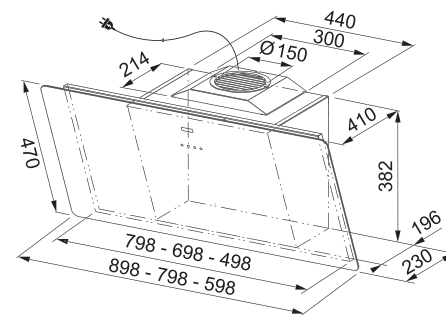

Odsavače par - Komínové

Video -
Jak funguje
šikmý komínový
odsavač par

FSMA 905 BK/FSMA 805 BK/FSMA 605 BK (Černá)