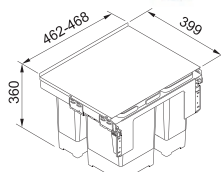

Garbo 50-3

Součástí koše je plnovýsuv s tlumením, které zaručuje tichý dojezd. (Výsuv od firmy FGV)

8l	12l
12l	

Spodní skříňka 500 mm
Čelní výsuv
Minimální montážní prostor
462 × 399 × 375 mm
Objem **1 × 8 l, 2 × 12 l**
Třídění odpadků **Třídruhové**
Barva **Šedá**, 3 Koše
1 × Víko na 8 l koš (133.0200.694)
v ceně koše
Kovová police nad košem **v ceně koše**

121.0200.691

4 598 Kč