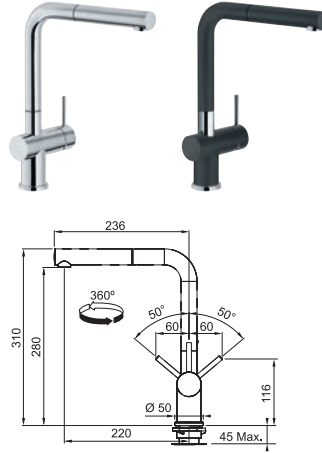

● CHROM
115.0626.051
● MATNÁ ČERNÁ
115.0626.053

3751 Kč
3993 Kč

FN 6110.xxx ACTIVE

FN 6110.031 ACTIVE Chrom
FN 6110.xxx ACTIVE Chrom/Barva

Provedení **Chrom**,
Chrom/Barva (Barva - nástřik)
Páková směš., Tlaková, Otočná 360°
S vyt. koncovkou osazenou perlátorem
Opletená sprchová hadice **150 cm**
Připojení **Hadičky 45 cm**
Průtok vody **9,7 l/min. (3 bar)**