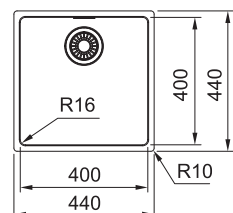

Dřez 400 × 400 × 180 mm

Rádus 16 mm

Sítkový ventil

Dřez je bez sifonu*

6 534 Kč

MRX 110-50

Rádus 16 mm

Skrytý přepad