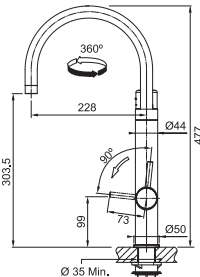

Vital Tap

Chrom/
Gun Metal

Matná černá/
Nerez

NOVINKA