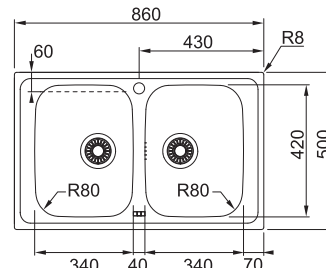

NEREZ
101.0504.081

4961 Kč