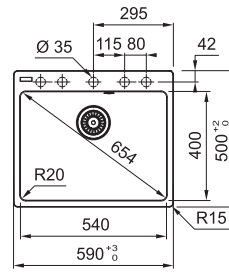

6 413 Kč

CNG 610-54 NOVINKA

Fixační příchytky
Fast-Fix

Spodní skříňka od 600 mm
Rozměry 590 × 500 mm
Dřez 540 × 400 × 200 mm
Sítkový ventil
5 Míst pro vyvrtání otvoru
Možnost umístit dávkovač saponátu

7 260 Kč