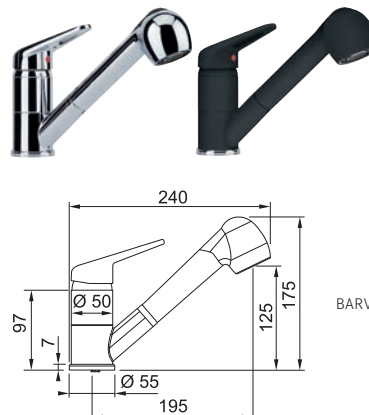

FC 9547.xxx

FC 9547.031 Chrom FC 9547.xxx Barva

Provedení **Chrom**, **Barva** (Barevný nástřik)
Páková směš., Tlaková, Otočná 120°
S vytahovací koncovkou
S regulací **Sprcha/Proud**
Opletená sprchová hadice **150 cm**
Připojení **Hadičky 45 cm**
Průtok vody **10,3 l/min. (3 bar)**

● CHROM
115.0347.111

BARVA

● ONYX
115.0470.675
● GRAFIT
115.0470.674
● ŠEDÝ KÁMEN
115.0470.670
● BÍLÁ-LED
115.0470.669
● SAHARA
115.0470.663
● PIŠKOVÝ MELÍR
115.0470.665
● KÁŠMÍR
115.0470.666
.071 .099 .084 .094 .082 .085 .424

2 904 Kč
~~3 872 Kč~~
3 630 Kč