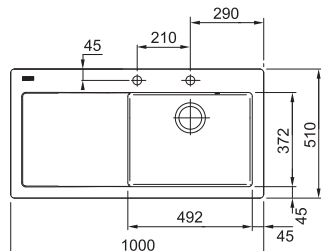

Spodní skříňka od 600 mm
Rozměry 1 000 × 510 mm
Dřez 492 × 372 × 190 mm
Easy click sítkový ventil
Otvor pro baterii Ø 35 mm
a pro Easy click knoflík Ø 35 mm
Dřez je bez sifonu*

- ONYX 124.0335.856 **22 990 Kč**
- ANTHRAZIT MATT 124.0380.247
- GRAPHIT 124.0335.857 **19 965 Kč**
- GLACIER 124.0335.707

V objednávce uveďte:
Model 7 (Odkapávací plocha vlevo)