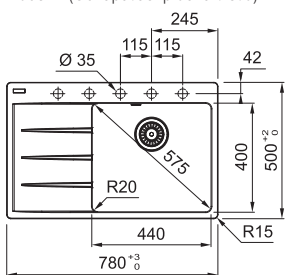

V objednávce uveďte:
Model 7 (Odkapávací plocha vlevo)