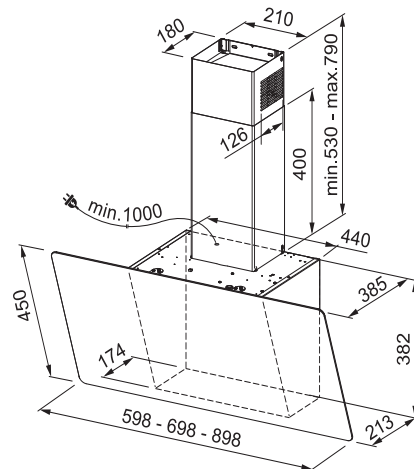

Odsavače par - Komínové

FPJ 925 V BK/SS /FPJ 705 V BK/SS /FPJ 625 V BK/SS (Černá/Nerez)

Komínový odsavač par

Energetická třída **A**

Montážní šířka **90/70/60 cm**

Doporučená výška nad varnou deskou pouze 45 cm

Provedení **Černé sklo, RAL 9005 + 2 Nerezové proužky**

Senzorové ovládání, Štěrbinové odsávání

3 Stupně výkonu, Intenzivní stupeň, Doběh

Osvětlení **LED žárovky 2 x 1 W, 4000 K**

Výkon **700 m³/h** (Podle normy EN 61591)

Max. hlučnost **69 dB(A)_{re1pW}** (Podle normy EN 60704-3)

Černý teleskopický komínek je součástí dodávky

Možnost dokoupit pachové filtry s aktivním uhlím **UF 05 - 112.0016.755, cena 484 Kč**

nebo pachové filtry s dlouhou životností s aktivním uhlím **UF 11 - 112.0174.994, cena 2 420 Kč**

FPJ 925 V BK/SS
330.0528.067

~~12 100 Kč~~ **10 890 Kč**

FPJ 705 V BK/SS
330.0528.069

~~11 495 Kč~~ **10 769 Kč**

FPJ 625 V BK/SS
330.0528.064

~~10 890 Kč~~ **9 922 Kč**

FPJ 925 V WH/SS /FPJ 705 V WH/SS /FPJ 625 V WH/SS (Bílá/Nerez)

NOVINKA