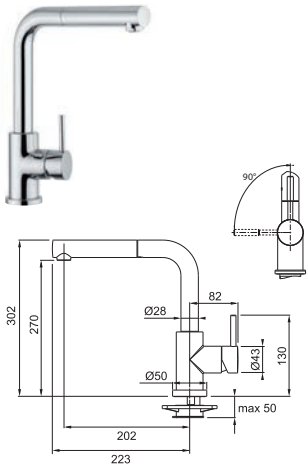

FN 0147.031

Provedení **Chrom**
Páková směšovací
Tlaková, Otočná 360°
S vyt. koncovkou osazenou perlátorem
Opletená sprchová hadice **150 cm**
Připojení **Hadičky 40 cm**
Průtok vody **10 l/min. (3 bar)**

● CHROM
115.0154.298

6655 Kč