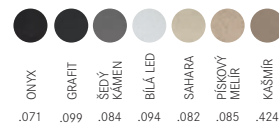

Dostupné barvy baterií

FP 9000, FC 9541 a FC 9547**