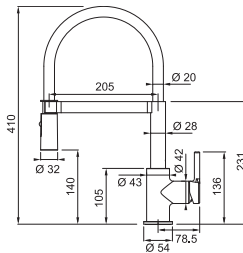

FC 6085.031/FC 6087.031/FC 6088.031 LINA NOVINKA

FC 6085.031 LINA Chrom/Černá

FC 6087.031 LINA Chrom/Šedá

FC 6088.031 LINA Chrom/Bílá