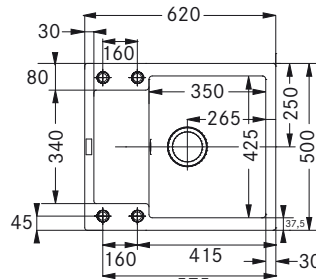

Spodní skříňka **od 450 mm**
Rozměry **620 × 500 mm**
Dřez **350 × 425 × 200 mm**
Sítkový ventil
4 Místa pro vyvrtání otvoru
Možnost umístit dávkovač saponátu
Pozor! Umístění dávk. do skř. od 700 mm

~~6 534 Kč~~ **5 929 Kč**