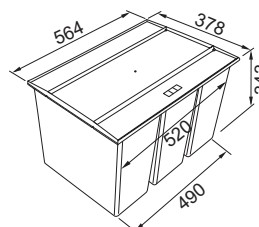

Easysort 600-2-2

Koš se vkládá do zásuvky, která je osazena podélným relingem nebo vysokou bočnicí

14,5l	7,5l	14,5l
	7,5l	

121.0494.193

1 452 Kč