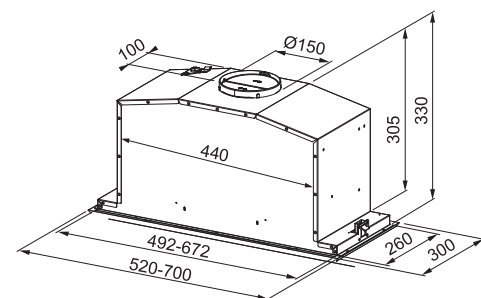

Vestavný odsavač par

Energetická třída **C**

Montážní šířka **70/52 cm**

Provedení **Černé sklo, RAL 9005, Nerezový povrch** (FBI 737/537 XS/BK)

Provedení **Bílé sklo, RAL 9010, Nerezový povrch** (FBI 737/537 XS/WH)

Tlačítkové ovládání

Štěrbínové odsávání

3 Stupně výkonu, Intenzivní stupeň

Osvětlení **LED žárovky 2 × 1 W, 3000 K**

Výkon **660 m³/h** (Podle normy EN 61591)

Max. hluchnost **71 dB(A)_{re1pW}** (Podle normy EN 60704-3)

Možnost dokoupit pachové filtry s aktivním uhlím UF 05 - 112.0016.755, cena 484 Kč

nebo pachové filtry s dlouhou životností s aktivním uhlím UF 11 - 112.0174.994, cena 2 420 Kč

FBI 737 XS/BK 305.0528.842
FBI 737 XS/WH 305.0528.841

FBI 537 XS/BK 305.0528.070
FBI 537 XS/WH 305.0528.071

12 100 Kč

10 890 Kč

FBI 747 XS NP/FBI 547 XS NP

NOVÝ MODEL