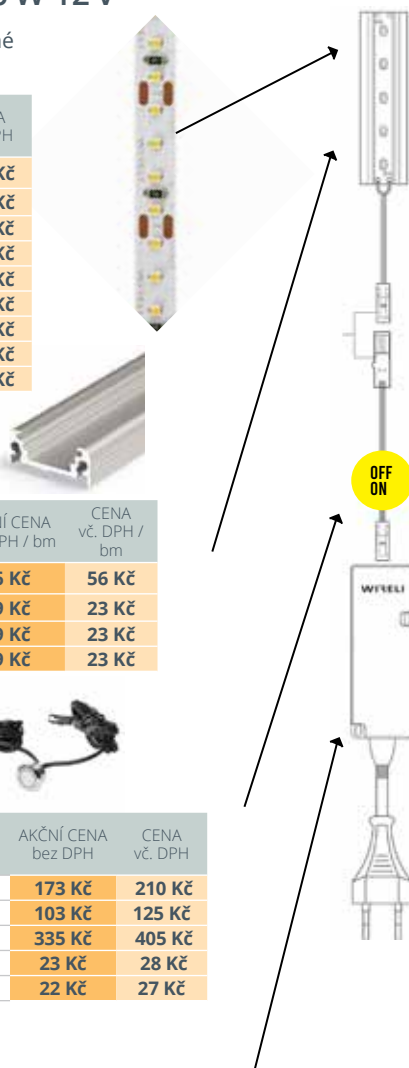

Zdroj napětí

obj. číslo	Typ	AKČNÍ CENA bez DPH	CENA vč. DPH
753 249	JST-M WIRELI 12V 24W 2A	211 Kč	255 Kč
758 752	JST-M WIRELI 12V 36W 3A	373 Kč	451 Kč
758 753	JST-M WIRELI 12V 60W 5A	457 Kč	553 Kč