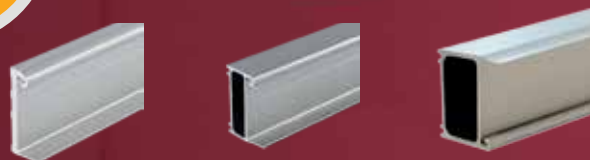

Vozík SLX
záruka
60 měsíců

STANLUX SLX

- kola s úhlovým profilem a zapouzdřená kluzná ložiska, která minimalizují vibrace
- elastometrická pružina spojující montážní šroub s tělem vozíku snižuje vibrace a významně tak redukuje hlučnost posuvných dveří
- sada obsahuje zcela nový typ horního vozíku - typ SLX se zárukou 5 let
- možnost provedení pro 1 nebo 2 křídla
- nosnost max. 100 kg

Obj. číslo	Typ	Počet křídél	AKČNÍ CENA bez DPH	Cena vč. DPH
762 944	sada	1	441 Kč	534 Kč
771 611	sada	2	609 Kč	737 Kč

Sleva až
54%

Obj. číslo	Lišta	Tlouška dveří (mm)	Délka	AKČNÍ CENA bez DPH	Cena vč. DPH
742 527			2,0 m	281 Kč	340 Kč
771 612	přisazená	18-24	3,0 m	421 Kč	509 Kč
771 613			4,0 m	562 Kč	680 Kč
771 614			2,0 m	312 Kč	378 Kč
771 615	distanční	25-40	3,0 m	468 Kč	566 Kč
771 616			4,0 m	624 Kč	755 Kč
675 926			2,0 m	351 Kč	425 Kč
675 927	distanční	25-40, s obložkou 18 mm	3,0 m	527 Kč	638 Kč
675 928			4,0 m	703 Kč	851 Kč

HORNÍ VEDENÍ

Obj. číslo	Délka	AKČNÍ CENA bez DPH	Cena vč. DPH
763 742	2,0 m	426 Kč	515 Kč
763 743	3,0 m	639 Kč	773 Kč
763 744	4,0 m	852 Kč	1031 Kč

TLUMIČ

Obj. číslo	Nosnost tlumiče	AKČNÍ CENA bez DPH	Cena vč. DPH
742 532	40 kg	260 Kč	315 Kč
742 533	60 kg	279 Kč	338 Kč
771 618	100 kg	396 Kč	479 Kč

KRYCÍ PROFIL

Obj. číslo	Délka	AKČNÍ CENA bez DPH	Cena vč. DPH
675 930	2,0 m	167 Kč	202 Kč
675 931	3,0 m	250 Kč	303 Kč
675 932	4,0 m	334 Kč	404 Kč

Vozík SLX
záruka
60 měsíců