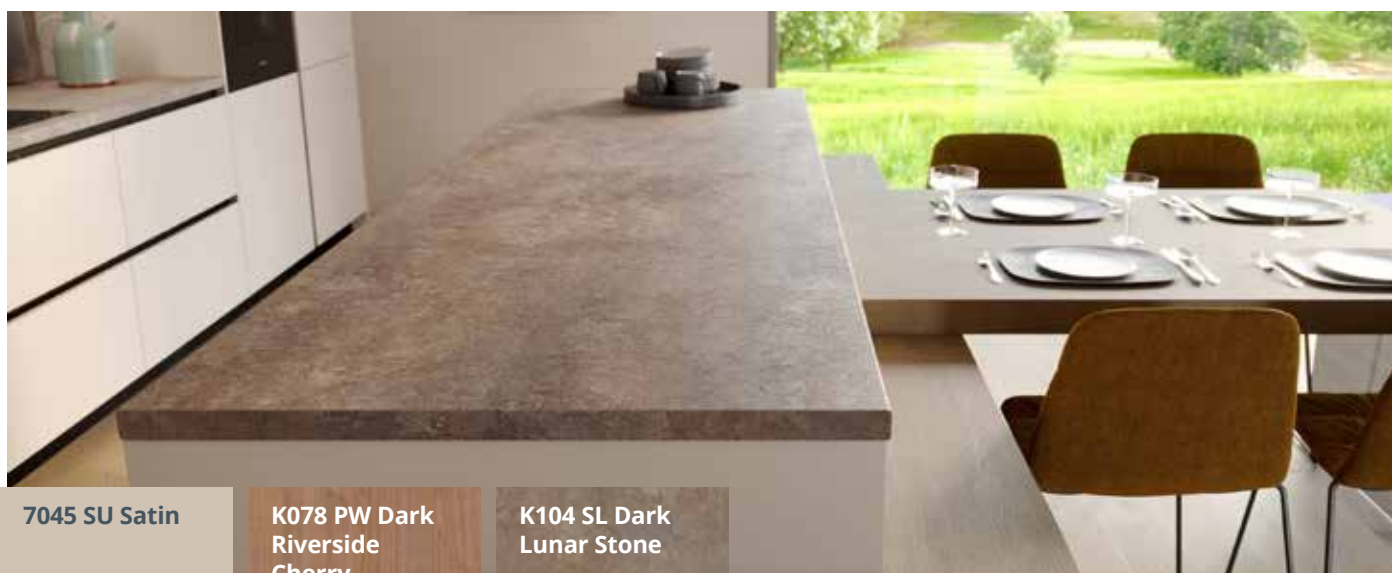

7045 SU Satin

**K078 PW Dark
Riverside
Cherry**

**K104 SL Dark
Lunar Stone**

Poslední návrh, který dnes chceme představit, může inspirovat při zařizování moderní kuchyně spojené s jídelní a obývací částí, kde chceme vyvolat příjemný pocit útulného domova. Pro umocnění tohoto pocitu jsme při návrhu použili dekor **K104 SL Dark Lunar Stone** zjemněný odstínem **7045 SU Satin** a doplněný dekorem **K078 PW Dark Riverside Cherry**.

18/2800x2070

238 Kč/m²

288 Kč vč. DPH/m²

kód 385 131

18/2800x2070

307 Kč/m²

371 Kč vč. DPH/m²

kód 704 304

38/635x4100

533 Kč/bm

645 Kč vč. DPH/bm

kód 704 748

kronospan