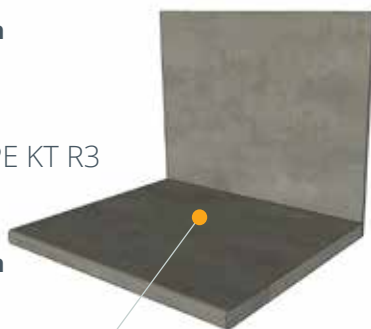

## SPECIÁLNÍ CENOVÁ NABÍDKA KOMPLET PRACOVNÍ DESKA + ZÁSTĚNA

PD PF 274S TAUPE KT R3

28/ 600x4100

**299 Kč/bm**

362 Kč vč. DPH / bm

kód 822 012

PD PF 274S TAUPE KT R3

38/ 600x4100