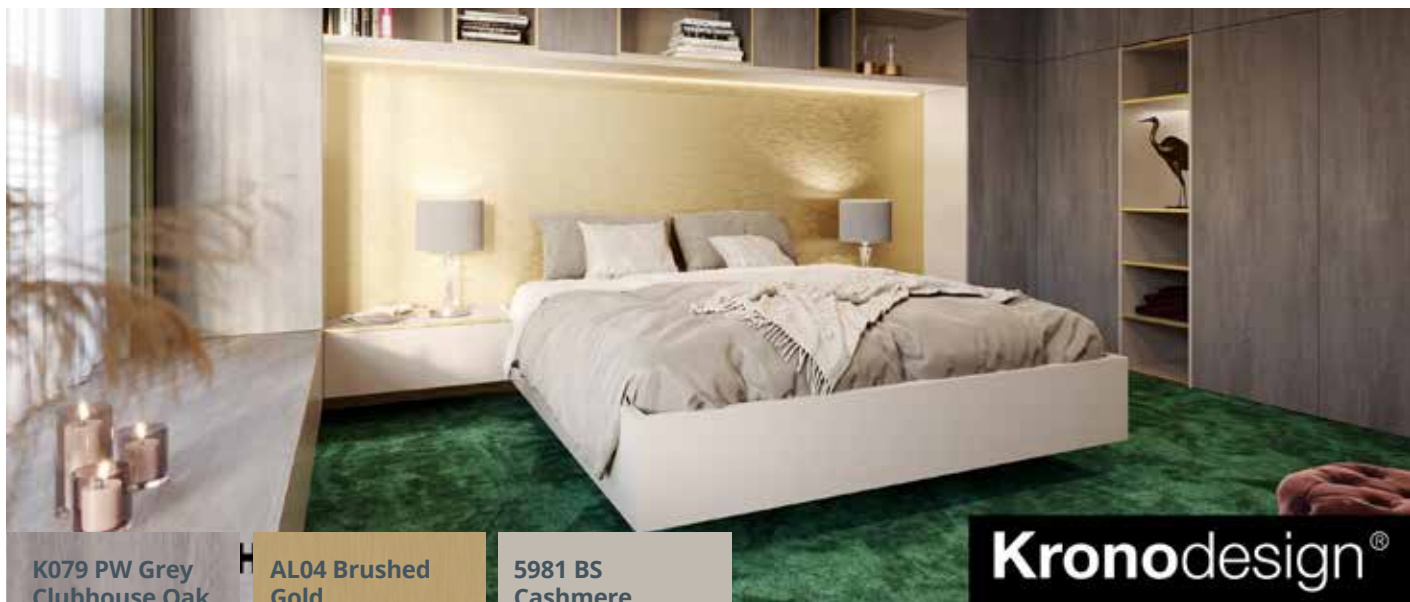

Kronodesign®

**K079 PW Grey
Clubhouse Oak**

**AL04 Brushed
Gold**

**5981 BS
Cashmere**

Hranipex

HD 29930 ABS hrana zlatá broušená

Návrhu interiéru ložnice vévodí dřevodekor **K079 PW Grey Clubhouse Oak** doplněný odstínem **5981 BS Cashmere**. Kovolaminát **AL04 Brushed Gold** celou koncepci návrhu podtrhuje a detaily v podobě použitých kontrastních metalických nábytkových hran **HD 29930 ABS hrana zlatá** od Hranipexu jsou pomyslnou třešničkou na dortu.

18/2800x2070

346 Kč/m²

418 Kč vč. DPH/m²

kód 704 305

18/2800x2070

181 Kč/m²

219 Kč vč. DPH/m²

kód 704 211