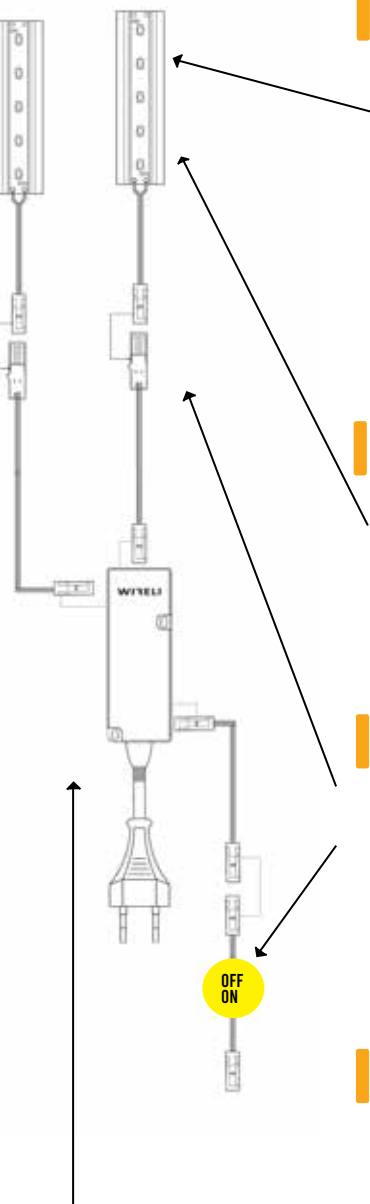

Zdroj napětí

obj. číslo	Typ	AKČNÍ CENA bez DPH	CENA vč. DPH
753 249	JST-M WIRELI 12V 24W 2A	211 Kč	255 Kč
758 752	JST-M WIRELI 12V 36W 3A	373 Kč	451 Kč
758 753	JST-M WIRELI 12V 60W 5A	457 Kč	553 Kč