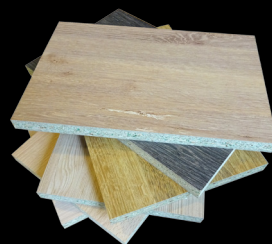

Vzorkovník A5
Exkluzivní
kolekce PLUS
(tl. 3 mm MDF, jednostranně
laminované- sada- 6 ks)
D828095