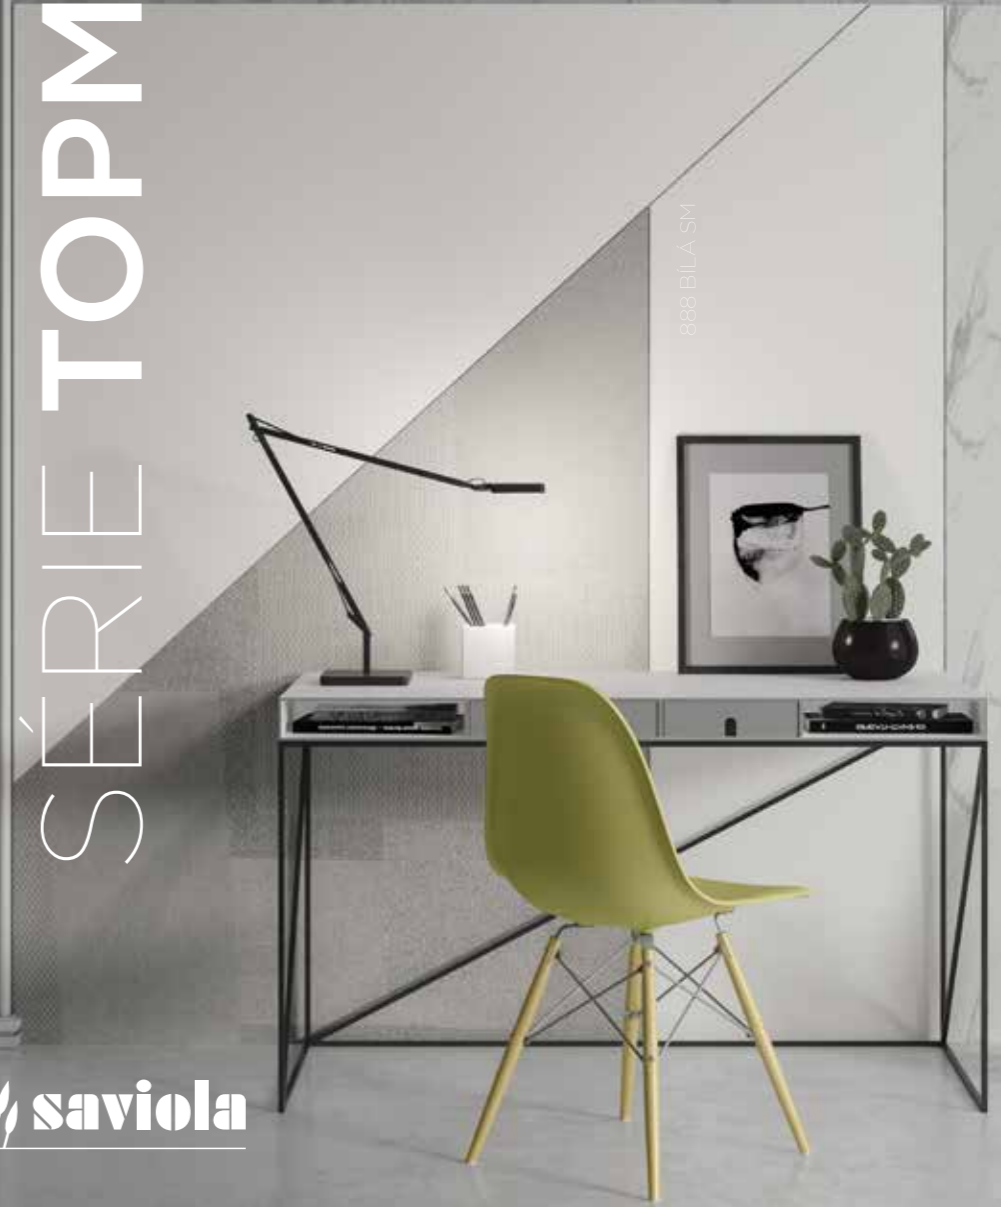

SÉRIE TOPMATT

be inspired

888 BÍLÁ SM