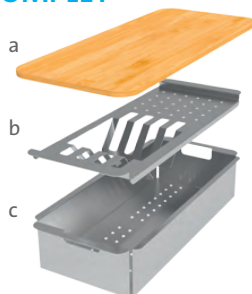

SD238 STEP/STEPER
COMPLET

a) 415 × 178 × 15 mm
b) 396 × 157 × 57 mm
c) 396 × 178 × 80 mm

4 190,-

SD239 BOX/BOXER
COMPLET

a) 415 × 178 × 15 mm
b) 415 × 157 × 57 mm
c) 415 × 178 × 80 mm

4 190,-

STEP 540 + VERSUS