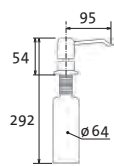

BOX

vrchem plnitelný
objem nádoby: 0,5 l
výška závitů
na pracovní desku: 65 mm

SIDAVBOXCL Chrom – lesklý Skl.
SIDAVBOXCK Chrom – kartáčovaný Skl.

V SETU **840,-** **SAM.** **1 040,-**
990,- **1 190,-**
cena v Kč s DPH 21 %