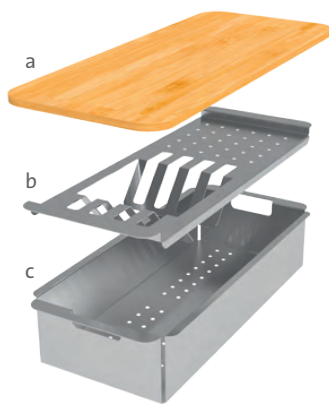

SD237 Cedník BOX/BOXER – plast

418 × 200 × 100 mm

590,-

SD238 STEP/STEPER COMPLET

- a) 415 × 178 × 15 mm
b) 396 × 157 × 57 mm
c) 396 × 178 × 80 mm

4 190,-

SD239 BOX/BOXER COMPLET

- a) 415 × 178 × 15 mm
b) 415 × 157 × 57 mm
c) 415 × 178 × 80 mm