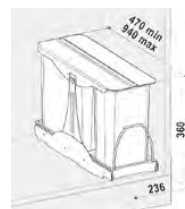

PATTY 30

ruční výsuv

EK9076 1x 8 l + 1x 16 l ⁽⁸⁾ ⁽¹⁶⁾

Skl.

cena v Kč s DPH 21 %

1 620,-

Skříňka od 300 mm

Nosnost pojezdů do 30 kg