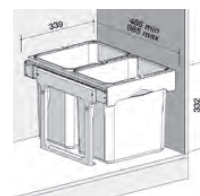

ruční výsuv

EK9098 2x 16 l ⁽¹⁶⁾ ⁽¹⁶⁾

Skl.

cena v Kč s DPH 21 %

1 490,-

Spodní skříňka od 400 mm

Nosnost pojezdů do 30 kg