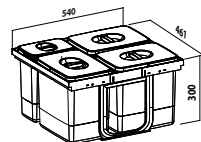

JAZZ 600
EK2601 3× 15 l + 1× 7 l
EK2603 2× 15 l + 3× 7 l

Skł. cena v Kč s DPH 21 %
2 490,-
Skł. 2 490,-

Spodní skříňka: 600 mm
Šířka koše 540 mm
Výška koše 300 mm