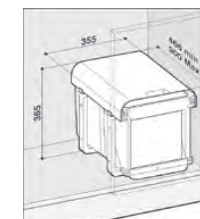

výsuv na dvířka

EK9073 1x 34 l ⁽³⁴⁾

Skl.

2 790,-

EK9022 2x 16 l ⁽¹⁶⁾ ⁽¹⁶⁾

Skl.

2 790,-

EK9023 2x 8 l + 1x 16 l ⁽¹⁶⁾ ⁽⁸⁾ ⁽⁸⁾

Skl.

2 890,-

Spodní skříňka pouze 400 mm

Nosnost pojezdů do 30 kg