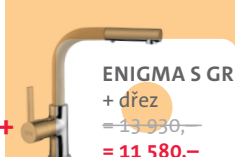

Vnější rozměry: 960 × 510 mm
Rozměry vany: 340 × 420 a 235 × 255 mm
Hloubka: 200 a 146 mm
Skříňka: 700 mm
Modelová řada: Sinks ACR, záruka 5 let

VITALIA
+ dřez
= 11 510,-
= 9 460,-

ELKA
+ dřez
= 12 230,-
= 9 710,-

VITALIA GR
+ dřez
= 12 530,-
= 10 080,-

ENIGMA S GR
+ dřez
= 13 930,-
= 11 580,-

NAIKY 980

HORNÍ
SPODNÍ

TLNA980510+kód barvy

3 1/2" Skl.

cena dřezu v Kč
s DPH 21%

~~10 320,-~~ **8 490,-**