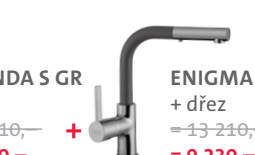

MAXIMO 780

HORNÍ SPODNÍ

ACRMA78051074

74

3 1/2" Skl. cena dřezu v Kč s DPH 21%
~~9 480,-~~ **6 490,-**

Vnější rozměry: 780 × 510 mm
Rozměry vany: 720 × 370 mm
Hloubka: 220 mm
Skříňka: 800 mm
Modelová řada: Sinks ACR, záruka 5 let
Doplňky SD: 111, 114, 237

CRYSTAL 615

HORNÍ SPODNÍ OTOČNÝ

ACRCR615500+kód barvy

74

30

72

50

28

3 1/2" Skl. cena dřezu v Kč s DPH 21%
~~7 240,-~~ **5 240,-**

Vnější rozměry: 615 × 500 mm
Rozměry vany: 345 × 430 mm
Hloubka: 200 mm
Skříňka: 500 mm (450 mm po úpr./bez bat.)
Modelová řada: Sinks ACR, záruka 5 let
Doplňky SD: 104, 114

AMANDA 650

HORNÍ SPODNÍ OTOČNÝ

TLAM650500+kód barvy

74

30

72

54

50

28

3 1/2" Skl. cena dřezu v Kč s DPH 21%
~~9 990,-~~ **5 970,-**

Vnější rozměry: 650 × 500 mm
Rozměry vany: 380 × 430 mm
Hloubka: 200 mm
Skříňka: 500 mm
Modelová řada: Sinks Telma, záruka 10 let
Doplňky SD: 104, 113, 114

ARIA PURA

ARIA PURA Titanium dioxide nanoparticles protection (více na str. 2)

CLASSIC 740

HORNÍ SPODNÍ OTOČNÝ

ACRCL740460+kód barvy

74

30

72

50

28

3 1/2" Skl. cena dřezu v Kč s DPH 21%
~~7 040,-~~ **5 240,-**

Vnější rozměry: 740 × 460 mm
Rozměry vany: 340 × 400 mm
Hloubka: 200 mm
Skříňka: 500 mm (450 mm po úpr./bez bat.)
Modelová řada: Sinks ACR, záruka 5 let
Doplňky SD: 105, 111, 114

BEST 780

HORNÍ SPODNÍ OTOČNÝ

ACRBE780500+kód barvy

74

30

*93

72

54

*29

50

28

3 1/2" Skl. cena dřezu v Kč s DPH 21%
~~8 420,-~~ **5 240,-**

Vnější rozměry: 780 × 500 mm
Rozměry vany: 347 × 420 mm
Hloubka: 205 mm
Skříňka: 500 mm (450 mm po úpr./bez bat.)
Modelová řada: Sinks ACR, záruka 5 let
Doplňky SD: 104, 105, 111, 114

*K barvám dřezů 93 a 29 nabízíme pouze granitovou baterii MIX 35 GR, viz str. 18