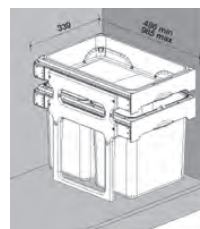

police – ruční výsuv

ruční výsuv

EK9093 2x 16 l ⁽¹⁶⁾ ⁽¹⁶⁾

Skl.

cena v Kč s DPH 21 %

2 580,-

Spodní skříňka od 400 mm

Nosnost pojezdů do 30 kg