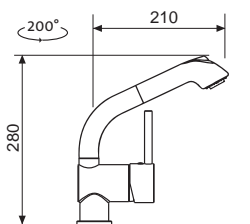

MIX 350 P

• VÝSUVNÁ (BEZ PŘEPÍNAČE – POUZE PROUD)

Modelová řada: Sinks Armando Vicario **cena v Kč s DPH 21 %**
AVMI350PCL Chrom – lesklý Skl. **3 430,-**

MIX 3 S

• VÝSUVNÁ (PŘEPÍNAČ – SPRCHA/PROUD)

Modelová řada: Sinks Armando Vicario **cena v Kč s DPH 21 %**
AVMI3SCL Chrom – lesklý Skl. **5 280,-**