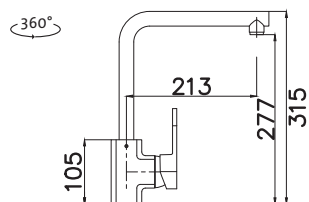

ELKA

Modelová řada: Sinks SFT **cena v Kč s DPH 21 %**
SFTCL Chrom – lesklý Skl. ~~3 090,-~~ **2 370,-**