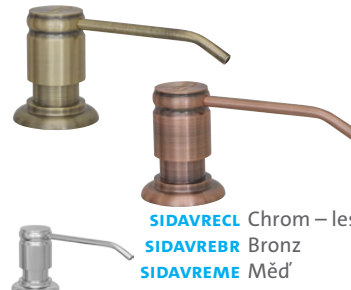

RETRO

vrchem plnitelný;
objem nádoby: 0,5 l
výška závitů
na pracovní desku: 55 mm

SIDAVRECL Chrom – lesklý Skl.
SIDAVREBR Bronz Skl.
SIDAVREME Měď Skl.

V SETU **440,-** **SAM.** **640,-**
630,- **830,-**
630,- **830,-**
cena v Kč s DPH 21 %