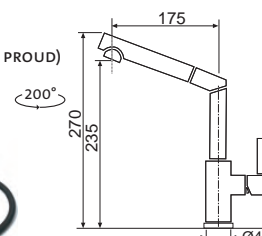

MIX 350 P

• VÝSUVNÁ (BEZ PŘEPÍNAČE – POUZE PROUD)

Modelová řada: Sinks Armando Vicario **cena v Kč s DPH 21 %**
AVMI350PCL Chrom – lesklý Skl. **3 430,-**