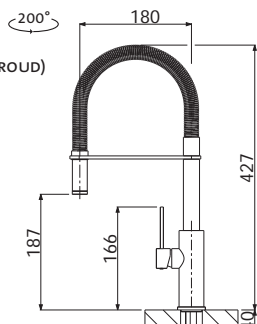

Model. řada: Sinks Armando Vicario **cena v Kč s DPH 21 %**
AVTPPCL Chrom – lesklý Skl. **6 970,-**