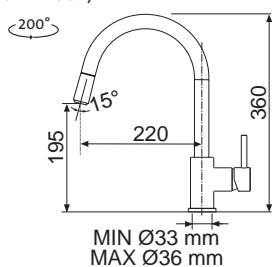

SLIM S2

• VÝSUVNÁ (PŘEPÍNAČ – SPRCHA/PROUD)

Modelová řada: Sinks Armando Vicario **cena v Kč s DPH 21 %**
AVLS2CL Chrom – lesklý Skl. **6 970,-**
AVLS2CK Chrom – kartáčovaný Skl. **8 870,-**

MIX 35 P

• VÝSUVNÁ (BEZ PŘEPÍNAČE – POUZE PROUD)