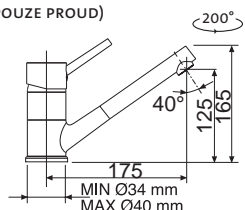

MIX 4000 P

• VÝSUVNÁ (BEZ PŘEPÍNAČE – POUZE PROUD)

Modelová řada: Sinks Armando Vicario **cena v Kč s DPH 21 %**
AVMI400PGR74 Granit Skl. **5 190,-**