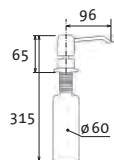

BEND

vrchem plnitelný
objem nádoby: 0,5 l
výška závitů
na pracovní desku: 70 mm

SIDAVBECL Chrom – lesklý Skl.

V SETU **230,-** **SAM.** **330,-**
cena v Kč s DPH 21 %