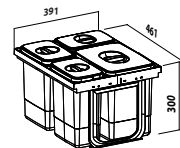

JAZZ 450
EK2451 1× 15 l + 3× 7 l

Skł. cena v Kč s DPH 21 %
1 990,-

Spodní skříňka: 450 mm
Šířka koše 391 mm
Výška koše 300 mm