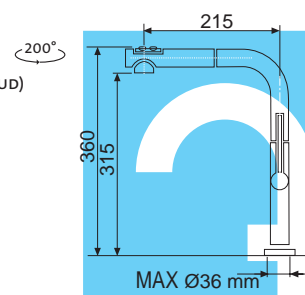

SLIM S2

• VÝSUVNÁ (PŘEPÍNAČ – SPRCHA/PROUD)

Modelová řada: Sinks Armando Vicario **cena v Kč s DPH 21 %**
AVLS2CL Chrom – lesklý Skl. **6 970,-**
AVLS2CK Chrom – kartáčovaný Skl. **8 870,-**