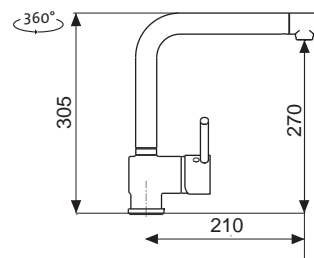

MIX 3

Modelová řada: Sinks Armando Vicario **cena v Kč s DPH 21 %**
AVMI3CL Chrom – lesklý Skl. **4 120,-**