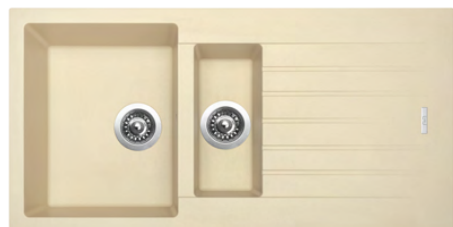

PERFECTO 1000.1

HORNÍ
SPODNÍ
OTOČNÝ

ACRPE1005001+kód barvy

3 1/2" Skl.

cena dřezu v Kč
s DPH 21 %

~~9 400,-~~ **7 070,-**

Vnější rozměry: 1 000 × 500 mm
Rozměry vany: 345 × 430 a 155 × 340 mm
Hloubka: 200 a 146 mm
Skříňka: 600 mm
Modelová řada: Sinks ACR, záruka 5 let
Doplňky SD: 104, 111, 114