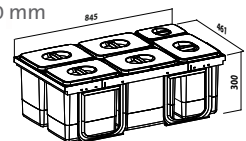

Spodní skříňka: 600 mm
Šířka koše 540 mm
Výška koše 300 mm

JAZZ 900

JAZZ 900
EK2901 5× 15 l + 1× 7 l
EK2903 4× 15 l + 3× 7 l

Skł. cena v Kč s DPH 21 %
3 390,-
Skł. 3 390,-

Spodní skříňka: 900 mm
Šířka koše 845 mm
Výška koše 300 mm