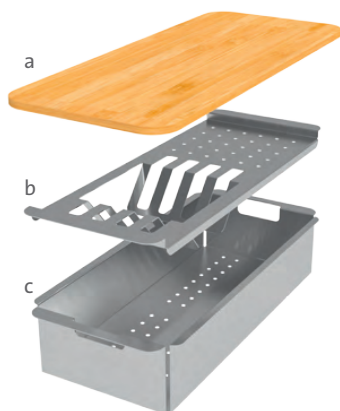

SD104 Přípravná deska – iroko

Iroko dřevo odolává deformacím a je přirozeně stálé – tzv. africký teak

520 × 300 mm

2 190,-

SD105 Přípravná deska – iroko

Iroko dřevo odolává deformacím a je přirozeně stálé – tzv. africký teak

413 × 250 mm

1 990,-

SD235 Přípravná deska BOX/BOXER – bambus

415 × 178 mm

1 090,-

SD218 Přípravná deska/ odkapávač VERSUS 399 – plast

399 × 256 mm

1 490,-

SD501 Přídavný odkapávač – nerez

445 × 140 × 27 mm

630,-

SD236 Přídavný odkapávač GHOST – plast

420 × 280 × 56 mm

890,-

SD301 Cedník – nerez

160 × 300 × 90 mm

550,-

SD302 Cedník – nerez

160 × 390 × 80 mm

670,-

SD234 Cedník STEP/STEPER – nerez

396 × 178 × 80 mm

1 990,-

SD240 Cedník BOX/BOXER – nerez

415 × 178 × 80 mm

2 090,-

SD112 Cedník – nerez

425 × 167 × 95 mm

2 690,-

SD237 Cedník BOX/BOXER – plast

418 × 200 × 100 mm

590,-

SD238 STEP/STEPER COMPLET

- a) 415 × 178 × 15 mm
  b) 396 × 157 × 57 mm
  c) 396 × 178 × 80 mm

4 190,-