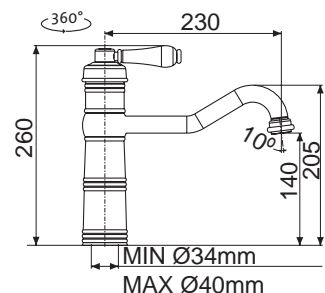

RETRO CASANOVA

Modelová řada: Sinks Armando Vicario **cena v Kč s DPH 21 %**
AVRTCACL Chrom – lesklý Skl. **3 990,-**