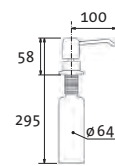

RETRO

vrchem plnitelný;
objem nádoby: 0,5 l
výška závitů
na pracovní desku: 55 mm

SIDAVRECL Chrom – lesklý Skl.
SIDAVREBR Bronz Skl.
SIDAVREME Měď Skl.

V SETU **440,-** **SAM.** **640,-**
630,- **830,-**
630,- **830,-**
cena v Kč s DPH 21 %