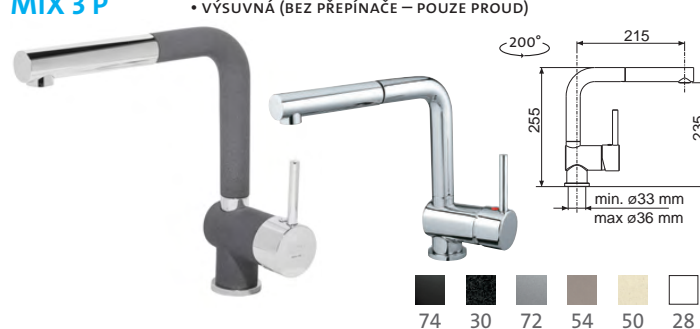

MIX 3 P

Modelová řada: Sinks Armando Vicario **cena v Kč s DPH 21%**
AVMI3PCL Chrom – lesklý Skl. ~~5 580,-~~ **4 190,-**
AVMI3PGR+kód barvy Granit Skl. ~~5 580,-~~ **4 870,-**