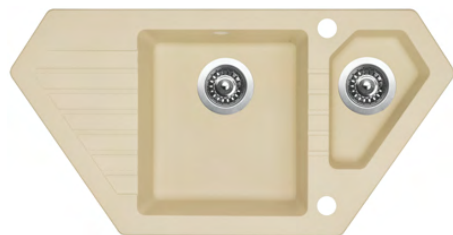

BRAVO 850.1

HORNÍ

SIGBR8504351+kód barvy

30

50

cena dřezu v Kč
s DPH 21%
3 1/2" Skl. ~~6 020,-~~ **4 999,-**

Vnější rozměry: 850 × 435 mm
Rozměry vany: 325 × 355 mm
Hloubka: 180 a 110 mm
Skříňka: 650 mm
Modelová řada: Sinks SGR, záruka 5 let
Cena zahrnuje 2 × vyhotovený otvor,
sifon 3 1/2" s excentrickým ovládáním
Doplňky SD: 114

+ VITALIA
+ dřez
= 8 390,-
= 6 869,-

+ ELKA
+ dřez
= 9 110,-
= 7 119,-

+ VITALIA GR
+ dřez
= 9 410,-
= 7 489,-

+ ENIGMA S GR
+ dřez
= 10 810,-
= 8 989,-