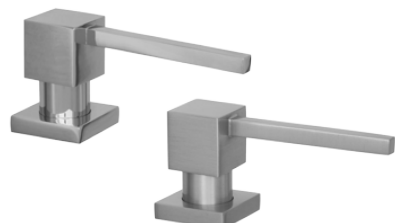

BOX

vrchem plnitelný
objem nádoby: 0,5 l
výška závitů
na pracovní desku: 65 mm

SIDAVBOXCL Chrom – lesklý Skl.
SIDAVBOXCK Chrom – kartáčovaný Skl.

V SETU **840,-** **SAM.** **1 040,-**
990,- **1 190,-**
cena v Kč s DPH 21 %