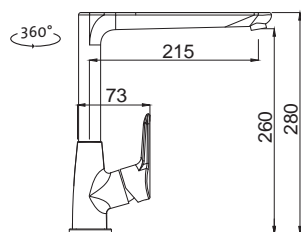

CASPIRA

Modelová řada: Sinks SFT **cena v Kč s DPH 21 %**
SFTCACL Chrom – lesklý Skl. ~~3 790,-~~ **2 890,-**