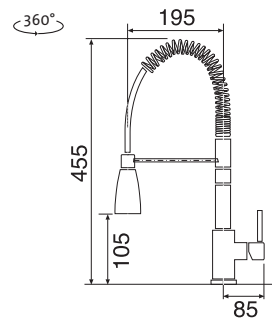

MIX 35 PROF S

Model. řada: Sinks Armando Vicario **cena v Kč s DPH 21 %**
AVM135PSCL Chrom – lesklý Skl. **6 970,-**