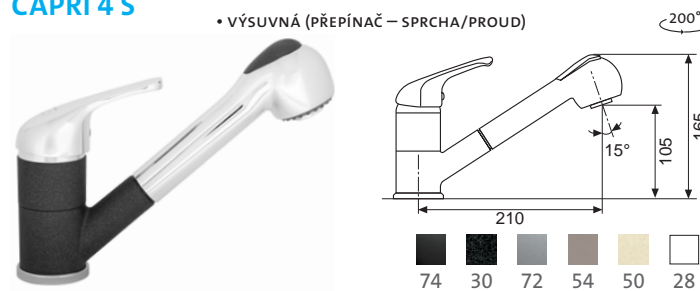

CAPRI 4 S

Modelová řada: Sinks Armando Vicario **cena v Kč s DPH 21%**
AVCA4SGR+kód barvy Granit Skl. ~~3 870,-~~ **3 590,-**