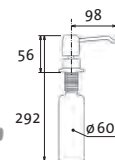

SIDAVBECL Chrom – lesklý Skl.

V SETU **230,-** **SAM.** **330,-**
cena v Kč s DPH 21 %

LINE

vrchem plnitelný
objem nádoby: 0,5 l
výška závitů
na pracovní desku: 55 mm

SIDAVLICL Chrom – lesklý Skl.
SIDAVLICK Chrom – kartáčovaný Skl.