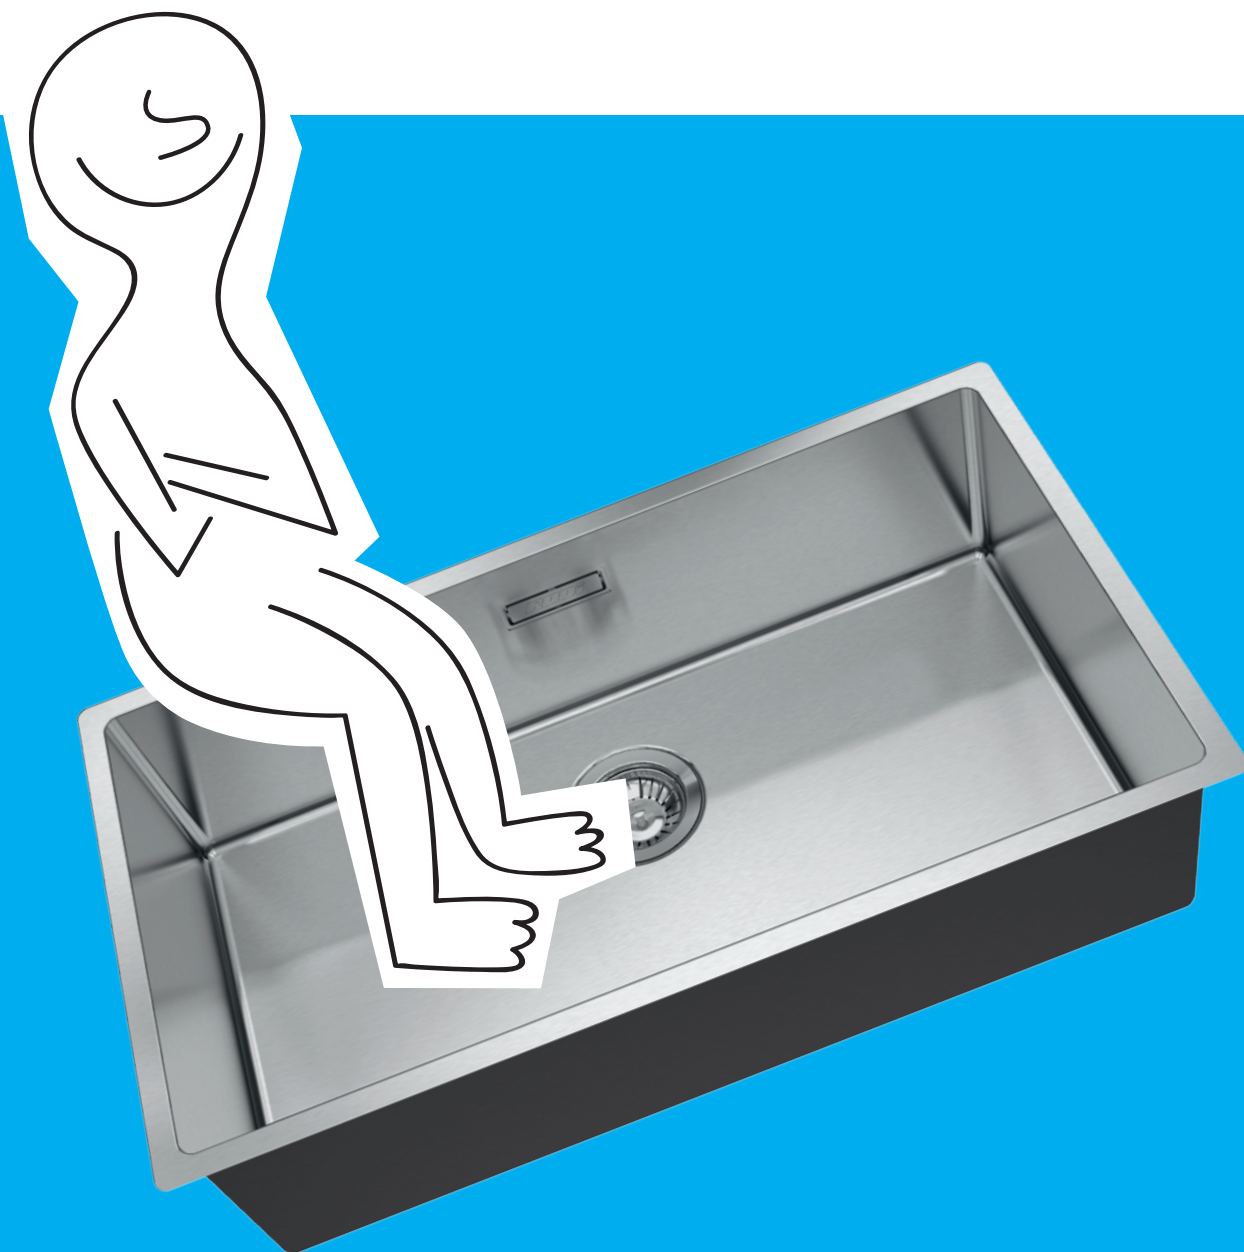

AKČNÍ NABÍDKA
OD 1 | 7 | 2021

Sinks

... a pohoda dřez

ČASTO KLADENÉ OTÁZKY

1. Z jakého materiálu je vyroben granitový dřez?

Jde o směs žulových písků (přírodní kámen), barviv a pojiva. Tato homogenní směs je odlita ve speciálních formách. Kvalitu výsledného produktu pak nejvíce ovlivňuje podíl kamenné složky, který by neměl být nižší než 80 %. Významným faktorem je také typ použitého pojiva (akrylátové či polyesterové).

2. Jaké jsou granitové dřezy s akrylátovým pojivem?

Jsou vyráběny pomocí nejpokročilejší existující technologie, využívající spojení vysokého obsahu kamene (min. 80 %) a akrylátového pojiva. Díky tomu se vyznačují mimořádnou pevností, odolností vůči vyšším teplotám (až 280 °C), proti vrypu, stálobarevností a hladkým neporézním povrchem. Představují kvalitativně to nejlepší, co lze v oblasti granitových dřezů pořídit (pouze 6 výrobců této technologie!!!). U nás je naleznete v modelových řadách Sinks ACR a Sinks Telma.