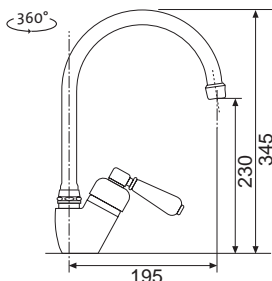

RETRO 54

Modelová řada: Sinks Armando Vicario **cena v Kč s DPH 21 %**
AVRT54CL Chrom – lesklý Skl. **3 960,-**
AVRT54BR Bronz Skl. **5 710,-**
AVRT54ME Měď Skl. **5 710,-**