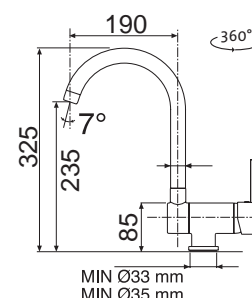

MIX WINDOW W

Model. řada: Sinks Armando Vicario **cena v Kč s DPH 21 %**
AVMWWCL Chrom – lesklý Skl. **4 570,-**