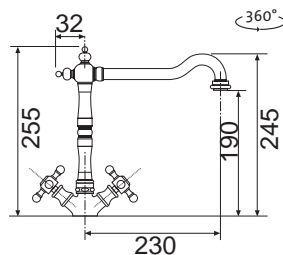

RETRO 2000

Model. řada: Sinks Armando Vicario **cena v Kč s DPH 21 %**
AVRT200CL Chrom – lesklý Skl. **3 340,-**
AVRT200BR Bronz Skl. **5 390,-**