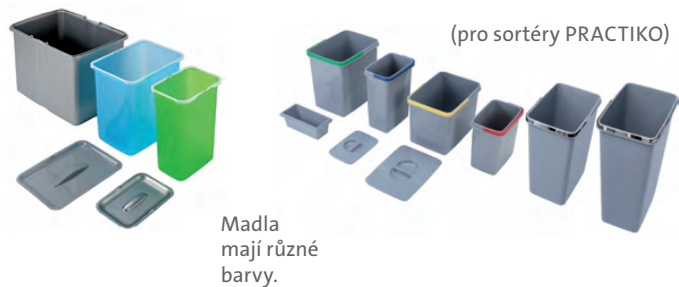

Samostatné koše – typ „A“ Samostatné koše – typ „B“

Madla mají různé barvy.

(pro sortéry PRACTIKO)

Modelová řada Sinks EKOTECH – koše a sortéry pro systémové třídění odpadu. Jsou bytelné, odolné a vynikají svým designem, propracovaností a důmyslností.

Samostatné koše – typ „A“ cena v Kč s DPH 21 %

EK9090	Samostatný koš (150×220×v 310 mm) 8 l	Skł.	220,-
EK9091	Samostatný koš (220×300×v 310 mm) 16 l	Skł.	280,-
EK9092	Samostatný koš (300×450×v 315 mm) 34 l	Skł.	720,-
EK9029	Samostatné víko koše 8 l	Skł.	80,-
EK9030	Samostatné víko koše 16 l	Skł.	110,-

Samostatné koše – typ „B“

EK9138	Samostatný koš (150×220×v 226 mm) 5 l	Skł.	200,-
EK9140	Samostatný koš (150×220×v 296 mm) 7 l	Skł.	220,-
EK9139	Samostatný koš (220×300×v 226 mm) 12 l	Skł.	270,-
EK9141	Samostatný koš (220×300×v 296 mm) 15 l	Skł.	280,-
EK9241	Samostatný koš (220×300×v 433 mm) 20 l	Skł.	530,-
EK9341	Samostatný koš (220×300×v 535 mm) 26 l	Skł.	630,-
EK9142	Samostatné víko koše 5/7 l	Skł.	110,-
EK9143	Samostatné víko koše 12/15/20/26 l	Skł.	120,-
EK9144	Samostatná miska	Skł.	110,-

JAZZ 450

JAZZ 450
EK2451 1× 15 l + 3× 7 l

Skł. cena v Kč s DPH 21 %
1 990,-

Spodní skříňka: 450 mm
Šířka koše 391 mm
Výška koše 300 mm

JAZZ 600

JAZZ 600
EK2601 3× 15 l + 1× 7 l
EK2603 2× 15 l + 3× 7 l

Skł. cena v Kč s DPH 21 %
2 490,-
Skł. 2 490,-

Spodní skříňka: 600 mm
Šířka koše 540 mm
Výška koše 300 mm

JAZZ 900

JAZZ 900
EK2901 5× 15 l + 1× 7 l
EK2903 4× 15 l + 3× 7 l

Skł. cena v Kč s DPH 21 %
3 390,-
Skł. 3 390,-

Spodní skříňka: 900 mm
Šířka koše 845 mm
Výška koše 300 mm