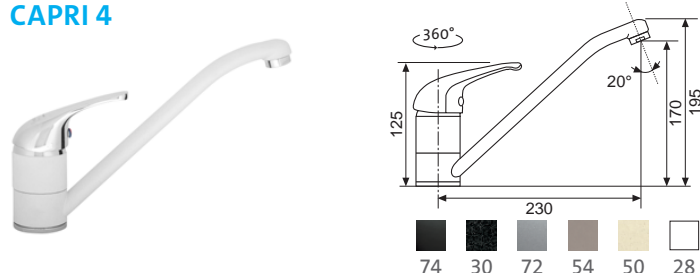

CAPRI 4

Modelová řada: Sinks Armando Vicario **cena v Kč s DPH 21%**
AVCA4GR+kód barvy Granit Skl. ~~2 970,-~~ **2 490,-**