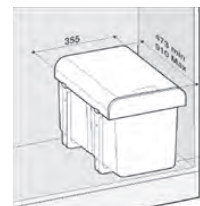

ruční výsuv

EK9000 1x 34 l ⁽³⁴⁾

Skl.

1 950,-

EK9004 2x 16 l ⁽¹⁶⁾ ⁽¹⁶⁾

Skl.

1 990,-

EK9005 2x 8 l + 1x 16 l ⁽¹⁶⁾ ⁽⁸⁾ ⁽⁸⁾

Skl.

2 070,-

Spodní skříňka od 400 mm

Nosnost pojezdů do 30 kg