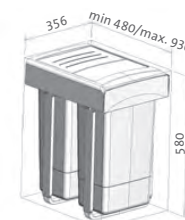

PAPRIKA INOX 40

EK9102 1x 11 l ⁽¹¹⁾

Skl.

cena v Kč s DPH 21 %

720,-

Spodní skříňka od 400 mm

CENA Zahrnuje montážní sadu.

Koš je z nerezové oceli. Montáž na stěnu korpusu a vnitřní stranu dvířek – při otevření se víko koše vyklápí.

PATTY 30

ruční výsuv

EK9076 1x 8 l + 1x 16 l ⁽⁸⁾ ⁽¹⁶⁾

Skl.

cena v Kč s DPH 21 %

1 620,-

Skříňka od 300 mm

Nosnost pojezdů do 30 kg

CENA Zahrnuje montážní sadu

Pevná a bezúdržbová konstrukce z laminátu. Montáž na dno korpusu.

ALADIN 40

ruční výsuv

EK9013 1x 16 l ⁽¹⁶⁾

Skl.

cena v Kč s DPH 21 %

1 160,-

Spodní skříňka od 400 mm

Nosnost pojezdů do 30 kg

CENA Zahrnuje montážní sadu.

Pevná a bezúdržbová konstrukce z laminátu. Montáž ke dnu korpusu a k bočním stěnám.

EKKO EASY 40

ruční výsuv

EK9098 2x 16 l ⁽¹⁶⁾ ⁽¹⁶⁾

Skl.

cena v Kč s DPH 21 %

1 490,-

Spodní skříňka od 400 mm

Nosnost pojezdů do 30 kg

CENA Zahrnuje montážní sadu + 1x víko na směsný odpad.

Pevná a bezúdržbová konstrukce z laminátu. Montáž ke dnu korpusu a k bočním stěnám.

EKKO 40

ruční výsuv

EK9000 1x 34 l ⁽³⁴⁾

Skl.

1 950,-

EK9004 2x 16 l ⁽¹⁶⁾ ⁽¹⁶⁾

Skl.

1 990,-

EK9005 2x 8 l + 1x 16 l ⁽¹⁶⁾ ⁽⁸⁾ ⁽⁸⁾

Skl.

2 070,-

Spodní skříňka od 400 mm

Nosnost pojezdů do 30 kg

CENA Zahrnuje montážní sadu.

Pevná a bezúdržbová konstrukce z laminátu. Montáž ke dnu korpusu a k bočním stěnám.

EKKO FRONT 40

výsuv na dvířka

EK9073 1x 34 l ⁽³⁴⁾

Skl.

2 790,-

EK9022 2x 16 l ⁽¹⁶⁾ ⁽¹⁶⁾

Skl.

2 790,-

EK9023 2x 8 l + 1x 16 l ⁽¹⁶⁾ ⁽⁸⁾ ⁽⁸⁾

Skl.

2 890,-

Spodní skříňka pouze 400 mm

Nosnost pojezdů do 30 kg

CENA Zahrnuje montážní sadu.

Pevná a bezúdržbová konstrukce z laminátu. Montáž ke dnu korpusu a k bočním stěnám.

TANK 40

police – ruční výsuv

ruční výsuv

EK9093 2x 16 l ⁽¹⁶⁾ ⁽¹⁶⁾

Skl.

cena v Kč s DPH 21 %

2 580,-

Spodní skříňka od 400 mm

Nosnost pojezdů do 30 kg

CENA Zahrnuje montážní sadu + 1x víko na směsný odpad.

Pevná a bezúdržbová konstrukce z laminátu. Montáž ke dnu korpusu a k bočním stěnám.