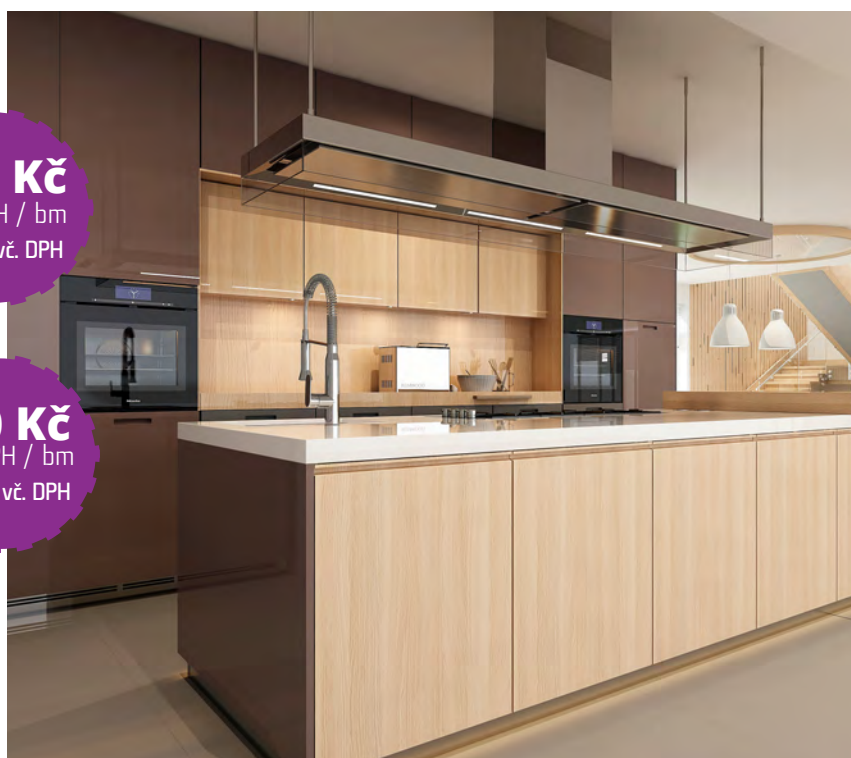

AKČNÍ NABÍDKA VÝPRODEJ

Do vyprodání
zásob

Zádové desky

8 / 4100 x 640 mm

F302/F547
Ferro bronzový /
metal blocks

D674931

F256/H1199
Břidlice pestrobarevná /
dub thermo černohnědý

D674925

F105/H3860
Mramor torano /
javor hard šampanský

D674670

F092/H148
Mramor cipollino
bílošedý / borovice
frontera běžová

D674666

F160/H111
Mramor marmarský /
javor jádrový

D674912

F074/H2415
Mramor valmasino šedá /
smrk sonnenberg

D674519

F059/H3303
Granit karnak šedý /
dub hamilton přírodní

D674514

130 Kč
bez DPH / bm
157 Kč vč. DPH

Pracovní desky

W1000
Premiově bílá
38 / 600 x 4100

D674359

U702
Kašmírově šedá
38 / 600 x 4100

D674337

170 Kč
bez DPH / bm
206 Kč vč. DPH

38 / 920 x 4100 mm

H2415
Smrk Sonnenberg

D674327

F312
Ceramic chalk-keramika
křídová

D635415

F166
Aurora bianco-mramor
pelago bílý

D420630

F105
Mramor Torano

D543974

F074
Mramor Valmasino
světle šedý

D674222

270 Kč
bez DPH / bm
327 Kč vč. DPH