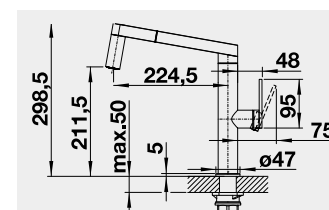

PANERA-S – výsuvná sprcha s přepínáním	Barva	Obj. číslo	MOC s DPH	Akční cena v Kč
	PANERA-S nerez kartáčovaný	521 547	25 800	20 990