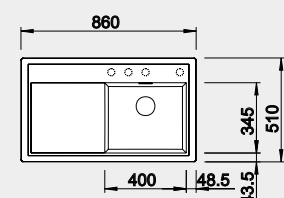

Montáž shora

Barva	Obj. číslo L	MOC s DPH	Akční cena v Kč
černá	526 034	13-270	10 790
antracit	523 850		
šedá skála	523 851		
aluminium	523 852		
bílá	523 854		
jasmín	523 855		
tartufo	523 859		
kávová	523 861		

strana se určuje podle vaničky

Výřez: 840 x 490 mm, R15
Hloubka dřezu: 190 mm

45 cm rozměr skříňky