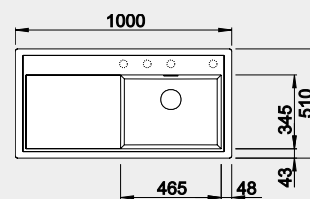

Montáž shora

Barva	Obj. číslo P	MOC s DPH	Akční cena v Kč
černá	526 062	15-050	12 390
antracit	523 964		
šedá skála	523 965		
aluminium	523 966		
bílá	523 968		
jasmín	523 969		
tartufo	523 971		
kávová	523 973		

Výřez: 980 x 490 mm, R15
Hloubka dřezu: 190 mm

60 cm rozměr skříňky