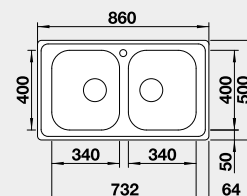

526 338

6-020

3 690

Montáž shora

Výřez: ppodle šablony
Hloubka dřezu: 160/35 mm

90x90 cm rozměr skříňky

BLANCO DINAS XL 6 S Compact

Materiál

Výřez: 840 x 480 mm, R15
Hloubka dřezu: 190/190 mm

80 cm rozměr skříňky

BLANCO LIVIT 45 S Salto

Materiál

Obj. číslo MOC s DPH Akční cena v Kč

nerez kartáčovaný

514 786

5-540

3 990

Montáž shora

Výřez: 842 x 482 mm, R15
Hloubka dřezu: 155 mm

45 cm rozměr skříňky

BLANCO LIVIT XL 6 S – s excentrem

Materiál

Obj. číslo MOC s DPH Akční cena v Kč

nerez kartáčovaný