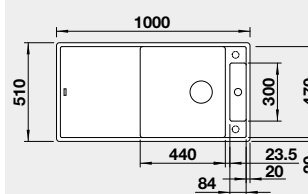

Montáž shora

Barva	Obj. číslo	MOC s DPH	Akční cena v Kč
černá	525 857	16-510	14 990
antracit	523 510		
šedá skála	523 511		
aluminium	523 512		
bílá	523 514		
jasmín	523 515		
tartufo	523 517		
kávová	523 519		

Výřez: 980 x 490 mm R15
Hloubka dřezu: 190/40 mm
* skleněná krájecí deska součástí dodávky

60 cm rozměr skříňky