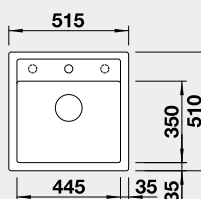

Montáž shora

Barva	Obj. číslo	MOC s DPH	Akční cena v Kč
černá	525 871	10-230	7 290
antracit	518 521		
šedá skála	518 848		
aluminium	518 522		
bílá	518 524		
jasmín	518 525		
běžová champagne	518 526		
tartufo	518 528		
kávová	518 529		

Výřez: 495 x 490 mm, R15
Hloubka dřezu: 190 mm

50 cm rozměr skříňky