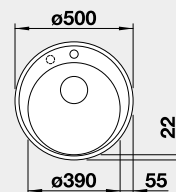

Výřez: podle šablony
Hloubka dřezu: 190 mm

45 cm rozměr skříňky

BLANCO NAYA 5

NOVINKA

 Montáž shora

Barva	Obj. číslo	MOC s DPH	Akční cena v Kč
černá	526 578	6 690	6 480
antracit	526 579		
šedá skála	526 580		
aluminium	526 581		
bílá	526 582		
jasmín	526 583		
tartufo	526 584		
kávová	526 585		