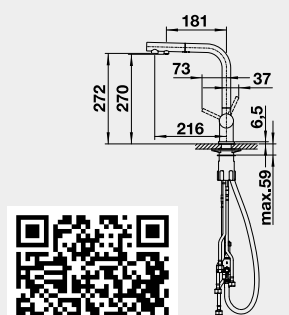

QR kód - montážní návod

FILTR pro dvoucestné baterie	Obj. číslo	MOC s DPH	Akční cena v Kč