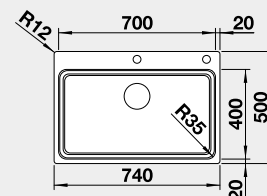

nerez hedvábný lesk 525 248 23 320 **20 990**

s excentrickým ovládáním

PushControl

Výřez: 735 x 490 mm, R15
Hloubka dřezu: 190/190 mm, R22

80 cm rozměr skříňky

BLANCO ETAGON 500-IF/A - s nerezovými pojezdy

IF – plochý okraj

Materiál Obj. číslo MOC s DPH Akční cena v Kč

nerez hedvábný lesk 521 748 20 180 **16 190**
s táhlem

Výřez: 530 x 490 mm, R15
Hloubka dřezu: 190 mm, R35/25

60 cm rozměr skříňky

BLANCO ETAGON 700-IF/A - s nerezovými pojezdy

IF – plochý okraj

Materiál Obj. číslo MOC s DPH Akční cena v Kč

nerez hedvábný lesk 524 274 21 830 **17 290**
s táhlem

Výřez: 730 x 490 mm, R15
Hloubka dřezu: 190 mm, R35/25

80 cm rozměr skříňky

BLANCO DIVON II 45 S-IF