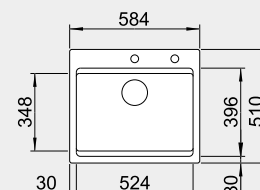

montáž shora **EXTRA HLUBOKÝ DŘEZ**

Barva	Obj. číslo	MOC s DPH	Akční cena v Kč
černá	525 162	22-040	18 690
basalt	525 161		
zářivě bílá	525 156		
magnolie lesklá	525 157		

Výřez: 562 x 488 mm, R15
Hloubka dřezu: 220 mm

60 cm rozměr skříňky