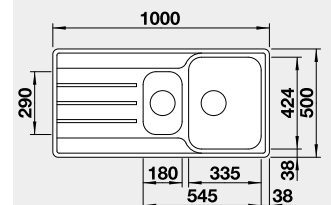

Materiál

nerez kartáčovaný

Obj. číslo MOC s DPH Akční cena v Kč

523 032 7-010 **6 390**

Výřez: 980 x 480 mm, R15
Hloubka dřezu: 205/145 mm

60 cm rozměr skříňky