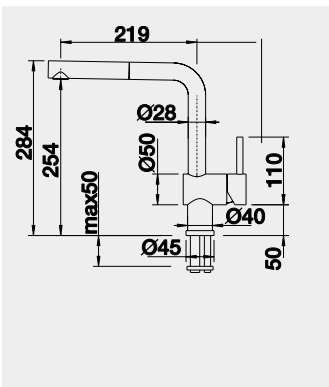

LINEE, LINEE-S – výsuvná sprcha	barva	Obj. číslo	MOC s DPH	Akční cena v Kč