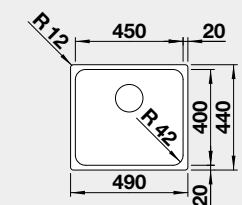

BLANCO NEREZ - IF – plochý okraj

BLANCO SUPRA 400-IF

Materiál

nerez kartáčovaný
bez táhla

Obj. číslo MOC s DPH Akční cena v Kč

526 350 5 930 **5 390**

Výřez: 430 x 430 mm, R15
Hloubka dřezu: 175 mm, R60

45 cm rozměr skříňky

BLANCO SUPRA 500-IF

Materiál

nerez kartáčovaný
bez táhla

Obj. číslo MOC s DPH Akční cena v Kč

526 351 7 230 **6 690**

Výřez: 530 x 430 mm, R15
Hloubka dřezu: 175 mm, R60

60 cm rozměr skříňky

BLANCO SOLIS 340-IF

Materiál

nerez kartáčovaný

Obj. číslo MOC s DPH Akční cena v Kč

526 116 7 660 **6 790**

Výřez: 370 x 430 mm, R15
Hloubka dřezu: 185 mm, R42

40 cm rozměr skříňky

BLANCO SOLIS 400-IF

Materiál

nerez kartáčovaný

Obj. číslo MOC s DPH Akční cena v Kč

526 118 8 200 **7 290**

Výřez: 430 x 430 mm, R15
Hloubka dřezu: 185 mm, R42

45 cm rozměr skříňky

BLANCO SOLIS 450-IF

Materiál

nerez kartáčovaný

Obj. číslo MOC s DPH Akční cena v Kč

526 121 8 630 **7 690**

Výřez: 480 x 430 mm, R15
Hloubka dřezu: 185 mm, R42

50 cm rozměr skříňky

BLANCO SOLIS 500-IF

Materiál

nerez kartáčovaný

Obj. číslo MOC s DPH Akční cena v Kč

526 123 9 710 **8 590**

Výřez: 530 x 430 mm, R15
Hloubka dřezu: 185 mm, R42

60 cm rozměr skříňky