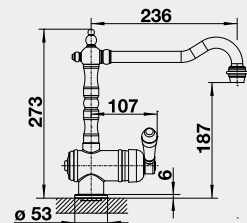

BLANCO KERAMIKA PuraPlus®

BLANCO VILLAE Farmhouse Single

Montáž pod pracovní desku

Barva	Obj. číslo	MOC s DPH	Akční cena v Kč
zářivě bílá	525 163	19-170	16 790

Výřez: podle šablony
Hloubka dřezu: 196 mm

80 cm Rozměr skříňky

BLANCO VILLAE Farmhouse Double

Montáž pod pracovní desku

Barva	Obj. číslo	MOC s DPH	Akční cena v Kč
zářivě bílá	525 164	20-180	17 690

Výřez: podle šablony
Hloubka dřezu: 195/195 mm

80 cm Rozměr skříňky

BLANCO TRADON

NOVINKA

Barva	Obj. číslo	MOC s DPH	Akční cena v Kč
chrom	515 990	10-150	8 390
broušená mosaz	520 787	11-340	9 290
saténová zlatá *	526 688	10-260	9 590

BLANCO SORA speciální baterie na filtrovanou vodu

NOVINKA

Barva	Obj. číslo	MOC s DPH	Akční cena v Kč
chrom	520 834	8-150	7 390
broušená mosaz	520 835	9-610	8 690
saténová zlatá *	526 696	9-250	8 590

filtrace k baterii na straně 50

BLANCO VICUS dávkovač saponátu

Barva	Obj. číslo	MOC s DPH	Akční cena v Kč
chrom	524 290	4-540	3 990
broušená mosaz	524 291	5-680	4 990

objem nádoby: 500 ml

* Saténově zlatá: dostupná od 01.04.2022