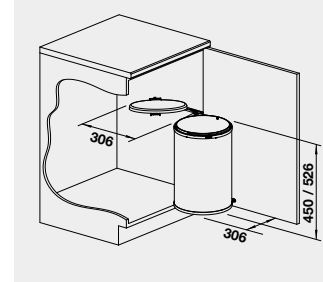

Obj. číslo

526 377

MOC s DPH

2 260

Akční cena v Kč

2 050

- montáž na dvířka

45 – 60 cm rozměr skříňky