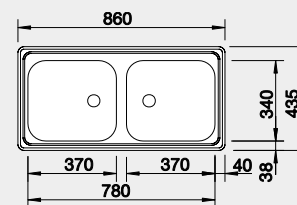

Montáž shora

Materiál

nerez přírodní lesk

Obj. číslo MOC s DPH Akční cena v Kč

500 372 2-950 **2 490**

Výřez: 762 x 417 mm, R 15
Hloubka dřezu: 150/150 mm

90 cm rozměr skříňky