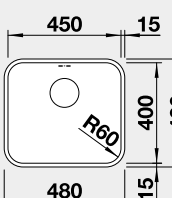

Montáž pod pracovní desku

Materiál Obj. číslo MOC s DPH Akční cena v Kč

nerez kartáčovaný bez táhla	518 203	6-150	4 790
nerez kartáčovaný s táhlem	518 204	6-890	5 390

Výřez: 450 x 400 mm, R60
Hloubka dřezu: 175 mm, R60

50 cm rozměr skříňky