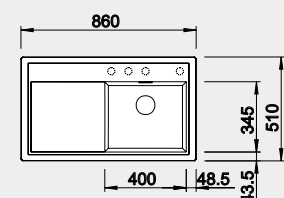

Montáž shora

Barva	Obj. číslo P	MOC s DPH	Akční cena v Kč
černá	526 037	13-270	10 790
antracit	523 781		
šedá skála	523 785		
aluminium	523 786		
bílá	523 788		
jasmín	523 790		
tartufo	523 796		
kávová	523 798		

strana se určuje podle vaničky

Výřez: 840 x 490 mm, R15
Hloubka dřezu: 190 mm

45 cm rozměr skříňky