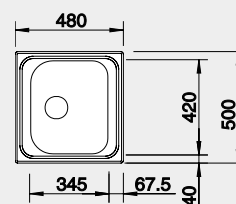

DANA 45

nerez přírodní lesk

Obj. číslo MOC s DPH Akční cena v Kč

525 322 3-890 **3 390**

DANA 6

nerez přírodní lesk

525 323 4-200 **3 690**

Výřez: DANA 45: 462 x 482 mm, R15
Výřez: DANA 6: 587 x 482 mm, R15
Hloubka dřezu: 158 mm

45 cm, 60 cm rozměr skříňky
DANA 45; DANA 6

BLANCO NEREZ

BLANCO TIPO 45

 Montáž shora

Materiál	Obj. číslo	MOC s DPH	Akční cena v Kč
nerez přírodní lesk	525 320	2-060	1 650

Výřez: 462 x 482 mm, R15
Hloubka dřezu: 160mm

45 cm rozměr skříňky

BLANCO TIPO 45 S Mini

 Montáž shora

Materiál	Obj. číslo	MOC s DPH	Akční cena v Kč
nerez přírodní lesk	516 524	2-440	2 150

Výřez: 587 x 482 mm, R15
Hloubka dřezu: 160 mm

45 cm rozměr skříňky