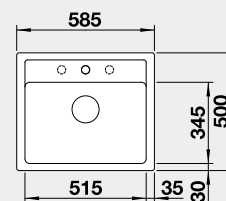

- lze použít excentrické ovládání 217 163
Montáž shora

Barva	Obj. číslo	MOC s DPH	Akční cena v Kč
černá	526 084	8-310	6 490
antracit	523 332		
aluminium	523 333		
bílá	523 334		
jasmín	523 335		
běžová champagne	523 336		
kávová	523 337		

Výřez: 565 x 480 mm, R15
Hloubka dřezu: 190 mm

60 cm rozměr skříňky