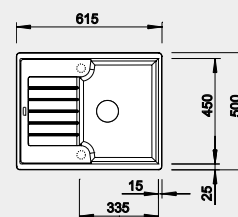

- lze použít excentrické ovládání 217 163
Montáž shora

Barva	Obj. číslo	MOC s DPH	Akční cena v Kč
černá	526 006	7-610	6 490
antracit	516 918		
aluminium	516 919		
bílá	516 922		
jasmín	516 923		
běžová champagne	516 924		
kávová	516 927		

Výřez: 595 x 480 mm, R15
Hloubka dřezu: 190 mm

40 cm rozměr skříňky