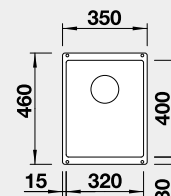

Montáž pod pracovní desku

Barva	Obj. číslo	MOC s DPH	Akční cena v Kč
černá	525 983	8-230	7 290
antracit	523 406		
šedá skála	523 407		
aluminium	523 408		
bílá	523 410		
jasmín	523 411		
tartufo	523 414		
kávová	523 415		

Výřez: 320 x 400 mm, R10
Hloubka dřezu: 190 mm

40 cm rozměr skříňky