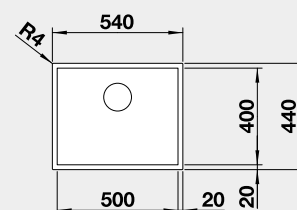

BLANCO DARK STEEL

Tmavá nerezová ocel - nové, elegantní dřezy

BLANCO ZEROX 500-IF

IF – plochý okraj

Materiál Obj. číslo MOC s DPH Akční cena v Kč
Dark Steel 526 245 21-630 **19 990**

Výřez: 530 x 430 mm, R0
Hloubka dřezu: 175 mm, R0

60 cm rozměr skříňky

BLANCO ZEROX 700-IF

IF – plochý okraj

Materiál Obj. číslo MOC s DPH Akční cena v Kč
Dark Steel 526 246 23-090 **21 490**

Výřez: 730 x 430 mm, R0
Hloubka dřezu: 185 mm, R0

80 cm rozměr skříňky

BLANCO ZEROX 500-U

Montáž pod pracovní desku

Materiál Obj. číslo MOC s DPH Akční cena v Kč
Dark Steel 526 243 19-940 **18 690**

Výřez: 500 x 400 mm, R0
Hloubka dřezu: 175 mm, R0

60 cm rozměr skříňky

BLANCO ZEROX 700-U

Montáž pod pracovní desku

Materiál Obj. číslo MOC s DPH Akční cena v Kč
Dark Steel 526 244 21-930 **20 690**

Výřez: 700 x 400 mm, R0
Hloubka dřezu: 185 mm, R0

80 cm rozměr skříňky