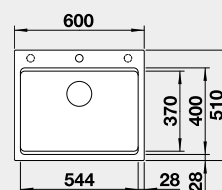

Montáž shora

EXTRA HLUBOKÝ DŘEZ

Barva	Obj. číslo	MOC s DPH	Akční cena v Kč
černá	525 890	14-040	12 690
antracit	524 539		
šedá skála	524 540	beton style	525 300
aluminium	524 541		
bílá	524 543	18-030-	14 590
jasmín	524 544		
tartufo	524 546		
kávová	524 548		

Výřez: 588 x 498 mm, R15
Hloubka dřezu: 220 mm

60 cm rozměr skříňky