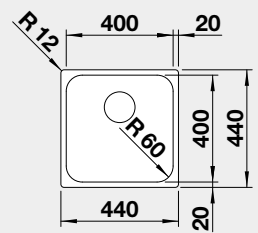

BLANCO NEREZ - IF – plochý okraj

BLANCO SUPRA 400-IF

Materiál

nerez kartáčovaný
bez táhla

Obj. číslo MOC s DPH Akční cena v Kč

526 350 5 930 **5 390**

Výřez: 430 x 430 mm, R15
Hloubka dřezu: 175 mm, R60

45 cm rozměr skříňky

BLANCO SUPRA 500-IF

Materiál

nerez kartáčovaný
bez táhla

Obj. číslo MOC s DPH Akční cena v Kč

526 351 7 230 **6 690**

Výřez: 530 x 430 mm, R15
Hloubka dřezu: 175 mm, R60

60 cm rozměr skříňky

BLANCO SOLIS 340-IF

Materiál

nerez kartáčovaný

Obj. číslo MOC s DPH Akční cena v Kč

526 116 7 660 **6 790**

Výřez: 370 x 430 mm, R15
Hloubka dřezu: 185 mm, R42

40 cm rozměr skříňky

BLANCO SOLIS 400-IF

Materiál

nerez kartáčovaný

Obj. číslo MOC s DPH Akční cena v Kč

526 118 8 200 **7 290**

Výřez: 430 x 430 mm, R15
Hloubka dřezu: 185 mm, R42

45 cm rozměr skříňky

BLANCO SOLIS 450-IF

Materiál

nerez kartáčovaný

Obj. číslo MOC s DPH Akční cena v Kč

526 121 8 630 **7 690**

Výřez: 480 x 430 mm, R15
Hloubka dřezu: 185 mm, R42

50 cm rozměr skříňky

BLANCO SOLIS 500-IF

Materiál

nerez kartáčovaný

Obj. číslo MOC s DPH Akční cena v Kč

526 123 9 710 **8 590**

Výřez: 530 x 430 mm, R15
Hloubka dřezu: 185 mm, R42

60 cm rozměr skříňky