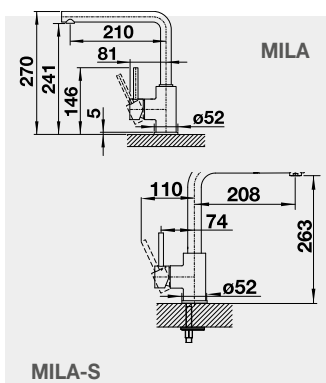

BLANCO SMĚŠOVACÍ BATERIE

MILA, MILA-S	Barva	Obj. číslo	MOC s DPH	Akční cena v Kč
	MILA chrom	519 414	3-030	2 540
	MILA-S chrom	519 810	6-160	5 590
	NOVINKA MILA černá matná	526 657	4-010	3 790
	NOVINKA MILA-S černá matná	526 660	6-170	5 790

MILI	Barva	Obj. číslo	MOC s DPH	Akční cena v Kč
	MILI chrom	519 413	2-750	2 490
	NOVINKA MILI černá matná	526 665	4-190	3 690
	MILI SILGRANIT®-Look:		3-890	2 790
	MILI černá	526 159		
	MILI antracit	523 103		
	MILI aluminium	523 105		
	MILI bílá	523 107		
	MILI jasmín	523 108		
MILI kávová	523 111