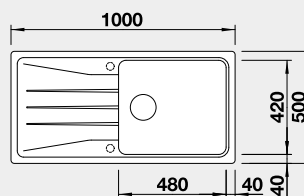

60 cm rozměr skříňky