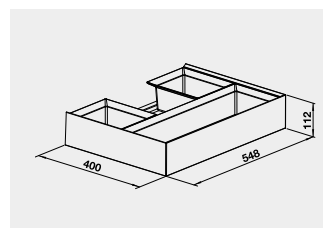

Materiál

SELECT ORGA II

Obj. číslo

526 212

MOC s DPH

3 240

Akční cena v Kč

2 950

- Lze umístit nezávisle na košovém systému, obsahuje samostatné pojezdy.
- tlumený dojezd

60 cm rozměr skříňky