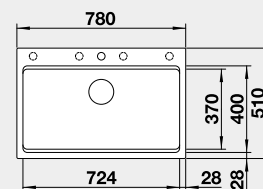

Montáž shora

EXTRA HLUBOKÝ DŘEZ

Barva	Obj. číslo	MOC s DPH	Akční cena v Kč
černá	525 893	16-210	13 690
antracit	525 187		
šedá skála	525 188	beton style	525 302
aluminium	525 189		
bílá	525 191	19-280-	15 690
jasmín	525 192		
tartufo	525 194		
kávová	525 196		

Výřez: 768 x 498 mm, R15
Hloubka dřezu: 220 mm

80 cm rozměr skříňky