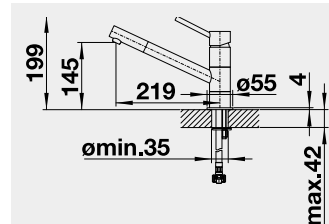

BLANCO SMĚŠOVACÍ BATERIE

KANO	Barva	Obj. číslo	MOC s DPH	Akční cena v Kč
	KANO chrom	521 502	4 460	4 090
	NOVINKA KANO černá matná	526 667	6 320	5 890
	KANO SILGRANIT®-Look:		6 910	5 090
	KANO černá	526 175		
	KANO antracit	525 028		
	KANO aluminium	525 029		
	KANO bílá	525 030		
	KANO jasmín	525 031		
KANO kávová	525 033