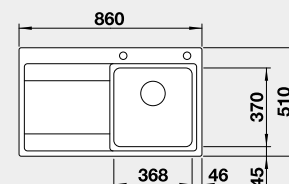

IF – plochý okraj

Materiál Obj. číslo MOC s DPH Akční cena v Kč

nerez hedvábný lesk 524 274 21 830 **17 290**
s táhlem

Výřez: 730 x 490 mm, R15
Hloubka dřezu: 190 mm, R35/25

80 cm rozměr skříňky

BLANCO DIVON II 45 S-IF

Výřez: 840 x 490 mm, R15
Hloubka dřezu: 196 mm R10

45 cm rozměr skříňky

BLANCO DIVON II 5 S-IF

IF – plochý okraj

Materiál Obj. číslo MOC s DPH Akční cena v Kč

nerez hedvábný lesk 521 660 23 310 **20 990**
PRAVÝ