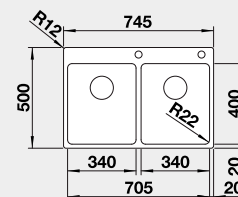

Výřez: 575 x 490 mm, R15
Hloubka dřezu: 125/185 mm, R42

60 cm rozměr skříňky

BLANCO ANDANO 400-IF/A

IF – plochý okraj

Materiál

nerez hedvábný lesk
s excentrickým ovládáním
PushControl

Obj. číslo MOC s DPH Akční cena v Kč

nerez hedvábný lesk 525 245 14 350 **12 990**

s excentrickým ovládáním

PushControl

Výřez: 530 x 490 mm, R15
Hloubka dřezu: 190 mm, R22

60 cm rozměr skříňky

BLANCO ANDANO 340/340-IF/A

IF – plochý okraj

Materiál Obj. číslo MOC s DPH Akční cena v Kč

nerez hedvábný lesk 525 248 23 320 **20 990**

s excentrickým ovládáním

PushControl

Výřez: 735 x 490 mm, R15
Hloubka dřezu: 190/190 mm, R22

80 cm rozměr skříňky

BLANCO ETAGON 500-IF/A - s nerezovými pojezdy