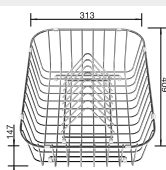

Univerzální odkapávač
ke dřezům pod pracovní desku

Obj. číslo	MOC s DPH	Akční cena v Kč
507 829	2 790	2 150