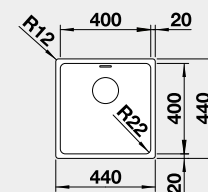

BLANCO NEREZ - IF – plochý okraj

BLANCO ANDANO 400-IF

Materiál Obj. číslo MOC s DPH Akční cena v Kč

hedvábný lesk bez táhla 522 957 9-170 **7 990**

Výřez: 430 x 430 mm, R15
Hloubka dřezu: 190 mm, R22

45 cm rozměr skříňky

BLANCO ANDANO 450-IF

Materiál Obj. číslo MOC s DPH Akční cena v Kč

hedvábný lesk bez táhla 522 961 -9-710 **8 390**

Výřez: 480 x 430 mm, R15
Hloubka dřezu: 190 mm, R22

50 cm rozměr skříňky

BLANCO ANDANO 500-IF

Materiál Obj. číslo MOC s DPH Akční cena v Kč

hedvábný lesk bez táhla 522 965 11-870 **10 290**

Výřez: 530 x 430 mm, R15
Hloubka dřezu: 190 mm, R22

60 cm rozměr skříňky

BLANCO ANDANO 700-IF

Materiál Obj. číslo MOC s DPH Akční cena v Kč

hedvábný lesk bez táhla 522 969 12-950 **11 690**

Výřez: 730 x 430 mm, R15
Hloubka dřezu: 190 mm, R22

80 cm rozměr skříňky

BLANCO ANDANO 340/340-IF

Materiál Obj. číslo MOC s DPH Akční cena v Kč

hedvábný lesk bez táhla 522 981 18-350 **15 890**

Výřez: 735 x 430 mm, R15
Hloubka dřezu: 190/190 mm, R22

80 cm rozměr skříňky

BLANCO ETAGON 500-IF - s nerezovými pojezdy

Materiál Obj. číslo MOC s DPH Akční cena v Kč

hedvábný lesk bez táhla 521 840 16-140 **12 990**

Výřez: 530 x 430 mm, R15
Hloubka dřezu: 190 mm, R35/25

60 cm rozměr skříňky