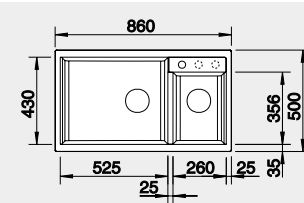

- lze použít excentrické ovládání 118 979
Montáž shora

Barva	Obj. číslo	MOC s DPH	Akční cena v Kč
černá	525 936	11-950	9 690
antracit	513 273		
šedá skála	518 886		
aluminium	513 268		
bílá	513 269		
jasmín	513 270		
tartufo	517 364		
kávová	515 050		

Výřez: 840 x 480 mm, R15
Hloubka dřezu: 190/190 mm

90 cm rozměr skříňky