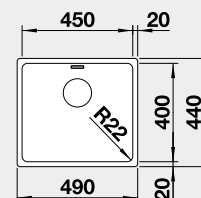

BLANCO NEREZ - U – montáž pod pracovní desku

BLANCO SOLIS 450-U

Montáž pod pracovní desku

Materiál nerez kartáčovaný
Obj. číslo 526 120
MOC s DPH 7-440
Akční cena v Kč **6 590**

Výřez: 450 x 400 mm, R42
Hloubka dřezu: 185 mm, R42

50 cm rozměr skříňky

BLANCO SOLIS 500-U

Montáž pod pracovní desku

Materiál nerez kartáčovaný
Obj. číslo 526 122
MOC s DPH 7-770
Akční cena v Kč **6 890**

Výřez: 500 x 400 mm, R42
Hloubka dřezu: 185 mm, R42

60 cm rozměr skříňky

BLANCO ANDANO 400-U

Montáž pod pracovní desku

Materiál nerez hedvábný lesk bez táhla
Obj. číslo 522 959
MOC s DPH 8-320
Akční cena v Kč **6 890**

Výřez: 400 x 400 mm, R22
Hloubka dřezu: 190 mm, R22

45 cm rozměr skříňky

BLANCO ANDANO 450-U

Montáž pod pracovní desku

Materiál nerez hedvábný lesk bez táhla
Obj. číslo 522 963
MOC s DPH 9-770
Akční cena v Kč **7 980**

Výřez: 450 x 400 mm, R22
Hloubka dřezu: 190 mm, R22

50 cm rozměr skříňky

BLANCO ANDANO 500-U

Montáž pod pracovní desku

Materiál nerez hedvábný lesk bez táhla
Obj. číslo 522 967
MOC s DPH 10-690
Akční cena v Kč **8 890**

Výřez: 500 x 400 mm, R22
Hloubka dřezu: 190 mm, R22

60 cm rozměr skříňky

BLANCO ANDANO 340/180-U

Montáž pod pracovní desku

Materiál nerez hedvábný lesk PRAVÝ bez táhla
Obj. číslo 522 977
MOC s DPH 16-080
Akční cena v Kč **13 390**
nerez hedvábný lesk LEVÝ bez táhla
Obj. číslo 522 979
MOC s DPH 16-080
Akční cena v Kč **13 390**

stranu určuje větší vanička

Výřez: 545 x 400 mm, R22
Hloubka dřezu: 190/130 mm, R22

60 cm rozměr skříňky