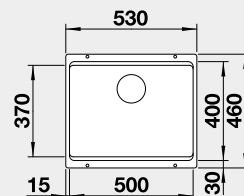

Montáž pod pracovní desku

Barva	Obj. číslo	MOC s DPH	Akční cena v Kč
černá	525 887	13-900	11 290
antracit	522 227		
šedá skála	522 228	beton style	526 341
aluminium	522 229	14-030-	12 690
bílá	522 231		
jasmín	522 232		
tartufo	522 234		
kávová	522 236		

Výřez: 500 x 400 mm, R20
Hloubka dřezu: 200 mm

60 cm rozměr skříňky