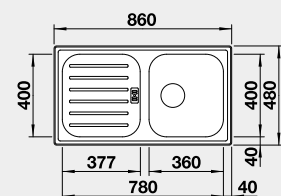

513 306 2-490 **1 900**

* 1 1/2" výpusť / ** 3 1/2" výpusť

Výřez: Ø 444 mm
Hloubka dřezu: 165 mm

45 cm rozměr skříňky

BLANCO FLEX Pro 45 S

Montáž shora

Materiál

nerez přírodní lesk

Obj. číslo MOC s DPH Akční cena v Kč

521 007 2-960 **2 240**

Výřez: 842 x 462 mm, R15
Hloubka dřezu: 155 mm

45 cm rozměr skříňky

BLANCO DANA 45

DANA 6

Montáž shora

Materiál