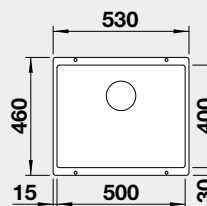

BLANCO SILGRANIT®

U - montáž pod pracovní desku

BLANCO ROTAN 400-U

- lze použít excentrické ovládání 118 979
Montáž pod pracovní desku

Barva	Obj. číslo	MOC s DPH	Akční cena v Kč
černá	526 097	7-230	6 490
antracit	521 332		
aluminium	521 333		
bílá	521 334		
jasmín	521 335		
běžová champagne	521 336		
kávová	521 337		

Výřez: 400 x 400 mm, R10
Hloubka dřezu: 190 mm

50 cm rozměr skříňky

BLANCO ROTAN 500-U

- lze použít excentrické ovládání 118 979
Montáž pod pracovní desku

Barva	Obj. číslo	MOC s DPH	Akční cena v Kč
černá	526 098	7-980	7 190
antracit	523 075		
aluminium	524 248		
bílá	523 076		
jasmín	524 249		
běžová champagne	521 352		
kávová	521 353		

Výřez: 500 x 400 mm, R10
Hloubka dřezu: 190 mm

60 cm rozměr skříňky

BLANCO ROTAN 340/160-U

- lze použít excentrické ovládání 118 979
Montáž pod pracovní desku

Barva	Obj. číslo	MOC s DPH	Akční cena v Kč
černá	526 096	11-010	9 790
antracit	523 077		
aluminium	524 250		
bílá	523 078		
jasmín	524 251		
běžová champagne	521 350		
kávová	521 351		

Výřez: 525 x 400 mm, R10
Hloubka dřezu: 190/130 mm

60 cm rozměr skříňky

BLANCO ROTAN 700 - U

- lze použít excentrické ovládání 118 979
Montáž pod pracovní desku

Barva	Obj. číslo	MOC s DPH	Akční cena v Kč
černá	526 099	9-280	8 290
antracit	521 344		
aluminium	521 345		
bílá	521 346		
jasmín	521 347		
běžová champagne	521 348		
kávová	521 349		

Výřez: 700 x 400 mm, R10
Hloubka dřezu: 190 mm

80 cm rozměr skříňky

BLANCO SUBLINE 320 - U

Montáž pod pracovní desku

Barva	Obj. číslo	MOC s DPH	Akční cena v Kč
černá	525 983	8-230	7 290
antracit	523 406		
šedá skála	523 407		
aluminium	523 408		
bílá	523 410		
jasmín	523 411		
tartufo	523 414		
kávová	523 415		

Výřez: 320 x 400 mm, R10
Hloubka dřezu: 190 mm

40 cm rozměr skříňky

BLANCO SUBLINE 400-U - bez táhla

Montáž pod pracovní desku