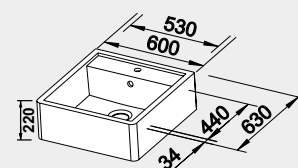

Hloubka dřezu: 190 mm

60 cm rozměr skříňky

BLANCO ETAGON 6 - s táhlem - s nerezovými pojezdy

 montáž shora **EXTRA HLUBOKÝ DŘEZ**

Barva	Obj. číslo	MOC s DPH	Akční cena v Kč
černá	525 162	22-040	18 690
basalt	525 161		
zářivě bílá	525 156		
magnolie lesklá	525 157		