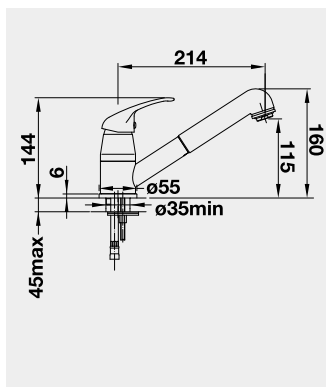

WEGA II	Barva	Obj. číslo	MOC s DPH	Akční cena v Kč

NOVINKA