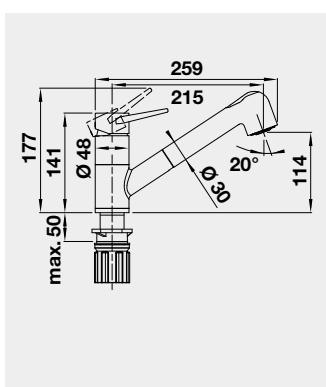

Směšovací baterie,
dávkovače saponátu