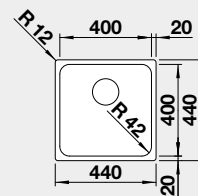

Montáž pod pracovní desku

Materiál Obj. číslo MOC s DPH Akční cena v Kč

nerez kartáčovaný	526 117	6-690	5 890

Výřez: 400 x 400 mm, R42
Hloubka dřezu: 185 mm, R42

45 cm rozměr skříňky