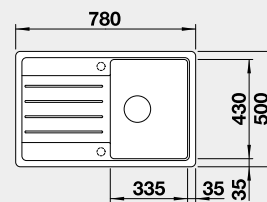

BLANCO SILGRANIT®

BLANCO LEGRA 6

- lze použít excentrické ovládání 217 163
Montáž shora

Barva	Obj. číslo	MOC s DPH	Akční cena v Kč
černá	526 084	8-310	6 490
antracit	523 332		
aluminium	523 333		
bílá	523 334		
jasmín	523 335		
běžová champagne	523 336		
kávová	523 337		

Výřez: 565 x 480 mm, R15
Hloubka dřezu: 190 mm

60 cm rozměr skříňky

BLANCO LEGRA 45 S

- lze použít excentrické ovládání 217 163
Montáž shora

Barva	Obj. číslo	MOC s DPH	Akční cena v Kč
černá	526 083	7-580	5 990
antracit	522 201		
aluminium	522 202		
bílá	522 203		
jasmín	522 204		
běžová champagne	522 205		
kávová	522 206		

Výřez: 760 x 480 mm, R15
Hloubka dřezu: 190 mm

45 cm rozměr skříňky

BLANCO LEGRA 6 S Compact

- lze použít excentrická armatura 217 835
Montáž shora

Barva	Obj. číslo	MOC s DPH	Akční cena v Kč
černá	526 085	8-500	7 290
antracit	521 302		
aluminium	521 303		
bílá	521 304		
jasmín	521 305		
běžová champagne	521 306		
kávová	521 307		

Výřez: 760 x 480 mm, R15
Hloubka dřezu: 190 mm

60 cm rozměr skříňky

BLANCO LEGRA XL 6 S

- lze použít excentrické ovládání 217 163
Montáž shora

Barva	Obj. číslo	MOC s DPH	Akční cena v Kč
černá	526 087	7-770	6 990
antracit	523 326		
aluminium	523 327		
bílá	523 328		
jasmín	523 329		
běžová champagne	523 330		
kávová	523 331		

Výřez: 840 x 480 mm, R15
Hloubka dřezu: 190 mm

60 cm rozměr skříňky

BLANCO LEGRA 6 S

Montáž shora

Barva	Obj. číslo	MOC s DPH	Akční cena v Kč
černá	526 086	8-630	7 690
antracit	522 207		
aluminium	522 208		
bílá	522 209		
jasmín	522 210		
běžová champagne	522 211		
kávová	522 212		

Výřez: 980 x 480 mm, R15
Hloubka dřezu: 190/120 mm

60 cm rozměr skříňky

BLANCO LEGRA 8 S

- lze použít excentrické ovládání 118 979
Montáž shora

Barva	Obj. číslo	MOC s DPH	Akční cena v Kč
černá	526 088	8-850	7 690
antracit	523 163		
aluminium	523 164		
bílá	523 165		
jasmín	523 166		
kávová	523 168		

Výřez: 1140 x 480 mm, R15
Hloubka dřezu: 190/190 mm

80 cm rozměr skříňky

SILGRANIT®