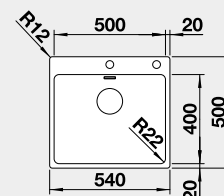

nerez hedvábný lesk 525 245 14 350 **12 990**

s excentrickým ovládáním

PushControl

Výřez: 530 x 490 mm, R15
Hloubka dřezu: 190 mm, R22

60 cm rozměr skříňky

BLANCO ANDANO 340/340-IF/A

IF – plochý okraj

Materiál Obj. číslo MOC s DPH Akční cena v Kč

nerez hedvábný lesk 525 248 23 320 **20 990**

s excentrickým ovládáním

PushControl

Výřez: 735 x 490 mm, R15
Hloubka dřezu: 190/190 mm, R22

80 cm rozměr skříňky

BLANCO ETAGON 500-IF/A - s nerezovými pojezdy

IF – plochý okraj

Materiál Obj. číslo MOC s DPH Akční cena v Kč

nerez hedvábný lesk 521 748 20 180 **16 190**
s táhlem

Výřez: 530 x 490 mm, R15
Hloubka dřezu: 190 mm, R35/25

60 cm rozměr skříňky

BLANCO ETAGON 700-IF/A - s nerezovými pojezdy