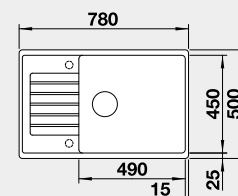

Výřez: 840 x 480 mm, R15
Hloubka dřezu: 190 mm

50 cm rozměr skříňky

BLANCO ZIA XL 6 S Compact

 - lze použít excentrické ovládání 118 979
Montáž shora

Barva	Obj. číslo	MOC s DPH	Akční cena v Kč
černá	526 019	8-090	7 290
antracit	523 273		
aluminium	523 275		
bílá	523 277		
jasmín	523 278		
běžová champagne	523 279		
kávová	523 282		

Výřez: 760 x 480 mm, R15
Hloubka dřezu: 190 mm

60 cm rozměr skříňky

BLANCO ZIA XL 6 S

 - lze použít excentrické ovládání 118 979
Montáž shora

Barva	Obj. číslo	MOC s DPH	Akční cena v Kč
černá	526 024	10-220	7 990
antracit	517 568		
aluminium	517 569		
bílá	517 571		
jasmín	517 572		
běžová champagne	517 573		
kávová	517 577		