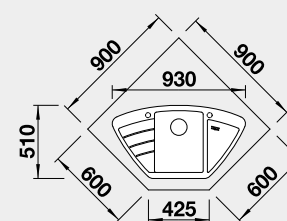

- lze použít excentrické ovládání 118 979
Montáž shora

Barva	Obj. číslo	MOC s DPH	Akční cena v Kč
černá	526 031	11-320	9 290
antracit	514 764		
aluminium	514 757		
bílá	514 758		
jasmín	514 759		
běžová champagne	514 760		
kávová	515 074		

Výřez: podle šablony
Hloubka dřezu: 180/27 mm

90x90/60 cm rozměr skříňky