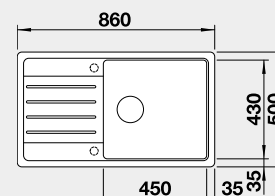

- lze použít excentrické ovládání 217 163
Montáž shora

Barva	Obj. číslo	MOC s DPH	Akční cena v Kč
černá	526 087	7-770	6 990
antracit	523 326		
aluminium	523 327		
bílá	523 328		
jasmín	523 329		
běžová champagne	523 330		
kávová	523 331		

Výřez: 840 x 480 mm, R15
Hloubka dřezu: 190 mm

60 cm rozměr skříňky