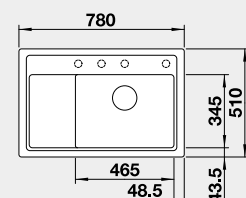

Montáž shora

Barva	Obj. číslo	MOC s DPH	Akční cena v Kč
černá	526 052	12-840	11 590
antracit	523 774		
šedá skála	523 775		
aluminium	523 776		
bílá	523 778		
jasmín	523 779		
tartufo	523 782		
kávová	523 784		

POUZE PRAVÉ PŘEVODNÍ

Výřez: 760 x 490 mm, R15
Hloubka dřezu: 190 mm

60 cm rozměr skříňky