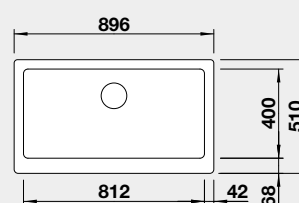

BLANCO SILGRANIT®

BLANCO LEXA 9 E s excentrem

Montáž shora

Barva	Obj. číslo	MOC s DPH	Akční cena v Kč
černá	525 910	16-180	14 490
antracit	524 990		
šedá skála	524 991		
aluminium	524 992		
bílá	524 994		
jasmín	524 995		
tartufo	524 997		
kávová	524 999		

Výřez: podle šablony
Hloubka dřezu: 190/130 mm

90x90/80 cm rozměr skříňky

BLANCO METRA 9 E

Montáž shora

Barva	Obj. číslo	MOC s DPH	Akční cena v Kč
černá	525 938	14-490	13 490
antracit	515 576		
šedá skála	518 888		
aluminium	515 567		
bílá	515 568		
jasmín	515 569		
tartufo	517 367		
kávová	515 573		

Výřez: podle šablony
Hloubka dřezu: 190/130 mm

90x90 cm rozměr skříňky

BLANCO COLLECTIS 6 S – s excentrem

Montáž shora

Barva	Obj. číslo	MOC s DPH	Akční cena v Kč
černá	525 866	13-920	12 590
antracit	523 344		
šedá skála	523 345		
aluminium	523 346		
bílá	523 348		
jasmín	523 349		
tartufo	523 351		
kávová	523 353		

Výřez: 984 x 494 mm R15
Hloubka dřezu: 190/140/26 mm
*plastová miska s víkem součástí dodávky

60 cm rozměr skříňky

BLANCO AXIA III XL 6 S – s excentrem

Montáž shora

Barva	Obj. číslo	MOC s DPH	Akční cena v Kč
černá	525 857	16-510	14 990
antracit	523 510		
šedá skála	523 511		
aluminium	523 512		
bílá	523 514		
jasmín	523 515		
tartufo	523 517		
kávová	523 519		

Výřez: 980 x 490 mm R15
Hloubka dřezu: 190/40 mm
* skleněná krájecí deska součástí dodávky

60 cm rozměr skříňky

BLANCO FARON XL 6 S

Montáž shora

Barva	Obj. číslo	MOC s DPH	Akční cena v Kč
černá	525 896	12-950	10 990
antracit	524 803		
šedá skála	524 804		
aluminium	524 805		
bílá	524 807		
jasmín	524 808		
tartufo	524 810		
kávová	524 812		

Výřez: 980 x 480 mm R15
Hloubka dřezu: 200 mm

60 cm rozměr skříňky

BLANCO VINTERA XL 9 - UF

Montáž pod pracovní desku **EXTRA HLUBOKÝ DŘEZ**
Montáž do roviny s pracovní deskou