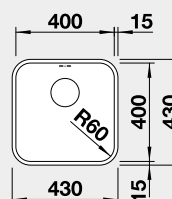

Montáž pod pracovní desku

Materiál Obj. číslo MOC s DPH Akční cena v Kč

nerez kartáčovaný bez táhla	518 201	5-210	4 190
nerez kartáčovaný s táhlem	518 202	5-950	4 890

Výřez: 400 x 400 mm, R60
Hloubka dřezu: 175 mm, R60

45 cm rozměr skříňky