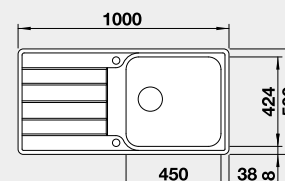

BLANCO CLASSIMO XL 6 S-IF

IF – plochý okraj

Materiál Obj. číslo MOC s DPH Akční cena v Kč

nerez kartáčovaný 525 327 10-090 **8 790**
s excentrickým ovládaním
PushControl 

Výřez: 980 x 480, R15
Hloubka dřezu: 205 mm

60 cm rozměr skříňky

BLANCO CLASSIMO 6 S-IF

IF – plochý okraj

Materiál Obj. číslo MOC s DPH Akční cena v Kč

nerez kartáčovaný 525 328 11-290 **9 890**
s excentrickým ovládaním
PushControl 

Výřez: 980 x 480, R15
Hloubka dřezu: 205/145 mm