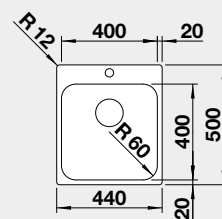

BLANCO NEREZ - IF – plochý okraj

BLANCO SUPRA 400-IF/A

Materiál

nerez kartáčovaný
bez táhla / s 1 otvorem

Obj. číslo MOC s DPH Akční cena v Kč

526 352 7-660 **6 990**

nerez kartáčovaný
s táhlem / se 2 otvory

526 353 8-310 **7 590**

Výřez: 430 x 490 mm, R15
Hloubka dřezu: 175 mm, R60

45 cm rozměr skříňky

BLANCO SUPRA 500-IF/A

Materiál

nerez kartáčovaný
bez táhla / s 1 otvorem

Obj. číslo MOC s DPH Akční cena v Kč

526 354 8-520 **7 790**

nerez kartáčovaný
s táhlem / se 2 otvory

526 355 9-170 **8 290**

Výřez: 530 x 490 mm, R15
Hloubka dřezu: 175 mm, R60

60 cm rozměr skříňky

BLANCO SOLIS 400-IF/A

Materiál

nerez kartáčovaný
s excentrickým ovládáním
PushControl

Obj. číslo MOC s DPH Akční cena v Kč

526 119 10-360 **9 190**

Výřez: 430 x 490 mm, R15
Hloubka dřezu: 185 mm, R42

45 cm rozměr skříňky

BLANCO SOLIS 500-IF/A

Materiál

nerez kartáčovaný
s excentrickým ovládáním
PushControl

Obj. číslo MOC s DPH Akční cena v Kč

526 124 11-650 **10 190**

Výřez: 530 x 490 mm, R15
Hloubka dřezu: 185 mm, R42

60 cm rozměr skříňky

BLANCO SOLIS 340/180-IF/A

Materiál

nerez kartáčovaný PRAVÝ
s excentrickým ovládáním
PushControl - HLAVNÍ DŘEZ POUZE VPRAVO

Obj. číslo MOC s DPH Akční cena v Kč

526 132 19-070 **16 990**

Výřez: 575 x 490 mm, R15
Hloubka dřezu: 125/185 mm, R42

60 cm rozměr skříňky

BLANCO ANDANO 400-IF/A

Materiál

nerez hedvábný lesk
s excentrickým ovládáním
PushControl

Obj. číslo MOC s DPH Akční cena v Kč

525 244 11-650 **10 590**

Výřez: 430 x 490 mm, R15
Hloubka dřezu: 190 mm, R22

45 cm rozměr skříňky