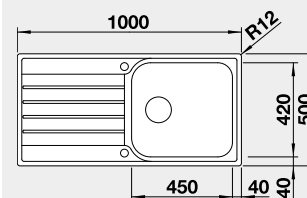

3 990

Montáž shora

Výřez: 842 x 482 mm, R15
Hloubka dřezu: 155 mm

45 cm rozměr skříňky

BLANCO LIVIT XL 6 S – s excentrem

Materiál

Obj. číslo MOC s DPH Akční cena v Kč

nerez kartáčovaný

518 519

8-020

6 190

Montáž shora

Výřez: 982 x 482 mm, R15
Hloubka dřezu: 160 mm

60 cm rozměr skříňky

BLANCO LEMIS 6-IF

Materiál

Obj. číslo MOC s DPH Akční cena v Kč

nerez kartáčovaný

525 108

6-430

5 690

IF – plochý okraj

Výřez: 595 x 480 mm, R15
Hloubka dřezu: 190 mm, R60

60 cm rozměr skříňky