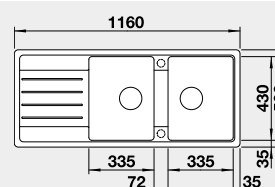

- lze použít excentrické ovládání 118 979
Montáž shora

Barva	Obj. číslo	MOC s DPH	Akční cena v Kč
černá	526 088	8-850	7 690
antracit	523 163		
aluminium	523 164		
bílá	523 165		
jasmín	523 166		
kávová	523 168		

Výřez: 1140 x 480 mm, R15
Hloubka dřezu: 190/190 mm

80 cm rozměr skříňky