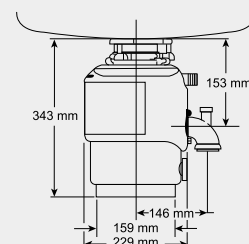

Obj. číslo MOC s DPH Akční cena v Kč

513 448 27-800 **21 800**

- trojnásobný drtící systém
- odtoková armatura na bezproblémové propojení s jakýmkoliv typem dřezu
- součást balení: Pneuspínač v provedení chrom
- auto-reverzní chod
- 6-letá záruka