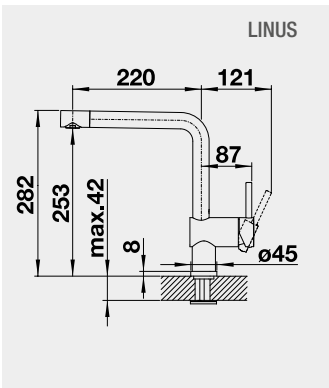

LINUS-S – výsuvná sprcha (S)	Barva	Obj. číslo	MOC s DPH	Akční cena v Kč