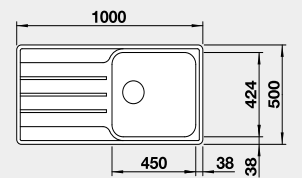

45 cm rozměr skříňky

BLANCO LEMIS 45 S-IF

IF – plochý okraj

Materiál

nerez kartáčovaný

Obj. číslo MOC s DPH Akční cena v Kč

523 030 5-390 **4 890**Výřez: 840 x 480 mm, R15
Hloubka dřezu: 205 mm

45 cm rozměr skříňky

BLANCO LEMIS XL 6 S IF Compact

IF – plochý okraj

Materiál

nerez kartáčovaný

Obj. číslo MOC s DPH Akční cena v Kč

525 111 6-690 **5 990**Výřez: 760 x 480 mm, R15
Hloubka dřezu: 205 mm

60 cm rozměr skříňky

BLANCO LEMIS XL 6 S-IF

IF – plochý okraj

Materiál

nerez kartáčovaný

Obj. číslo MOC s DPH Akční cena v Kč

523 034 6-580 **5 990**Výřez: 980 x 480 mm, R15
Hloubka dřezu: 205 mm

60 cm rozměr skříňky

BLANCO LEMIS 6 S-IF

IF – plochý okraj