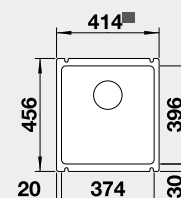

Montáž pod pracovní desku

Barva	Obj. číslo	MOC s DPH	Akční cena v Kč
černá	523 732	16-640	12 090
basalt	523 731		
zářivě bílá	523 726		
magnolie lesklá	523 727		

Výřez: 364 x 386 mm, R15
Hloubka dřezu: 185 mm

45 cm rozměr skříňky