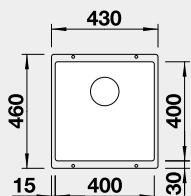

Montáž pod pracovní desku

Barva	Obj. číslo	MOC s DPH	Akční cena v Kč
černá	525 990	8-680	7 690
antracit	523 422		
šedá skála	523 423		
aluminium	523 424		
bílá	523 426		
jasmín	523 427		
běžová champagne	523 428		
tartufo	523 429		
kávová	523 431		

Výřez: 400 x 400 mm, R10
Hloubka dřezu: 190 mm

50 cm rozměr skříňky