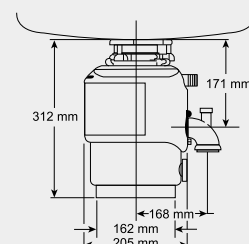

Obj. číslo MOC s DPH Akční cena v Kč

513 447 21-200 **17 990**

- dvojnásobný drtící systém
- odtoková armatura na bezproblémové propojení s jakýmkoliv typem dřezu
- součást balení: Pneuspínač v provedení chrom
- auto-reverzní chod
- 5-letá záruka