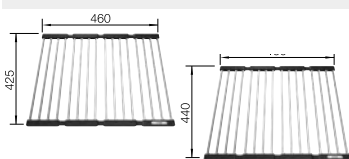

KlappMatte - sklopná mřížka
multifunkční mřížka 460x425 mm

Provedení	Obj. číslo	MOC s DPH	Akční cena v Kč
460 x 425 mm - vhodné pro dřezy šířky 400 mm	238 482	2-470	2 190
460 x 440 mm - vhodné pro dřezy šířky 420 mm	238 483	2-470	2 190