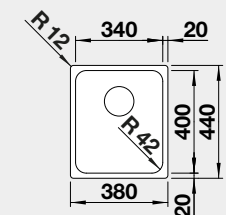

BLANCO NEREZ - IF – plochý okraj

BLANCO SUPRA 400-IF

Materiál

nerez kartáčovaný
bez táhla

Obj. číslo MOC s DPH Akční cena v Kč

526 350 5 930 **5 390**

Výřez: 430 x 430 mm, R15
Hloubka dřezu: 175 mm, R60

45 cm rozměr skříňky

BLANCO SUPRA 500-IF

Materiál

nerez kartáčovaný
bez táhla

Obj. číslo MOC s DPH Akční cena v Kč

526 351 7 230 **6 690**

Výřez: 530 x 430 mm, R15
Hloubka dřezu: 175 mm, R60

60 cm rozměr skříňky

BLANCO SOLIS 340-IF

Materiál

nerez kartáčovaný

Obj. číslo MOC s DPH Akční cena v Kč

526 116 7 660 **6 790**

Výřez: 370 x 430 mm, R15
Hloubka dřezu: 185 mm, R42

40 cm rozměr skříňky

BLANCO SOLIS 400-IF

Materiál

nerez kartáčovaný

Obj. číslo MOC s DPH Akční cena v Kč

526 118 8 200 **7 290**

Výřez: 430 x 430 mm, R15
Hloubka dřezu: 185 mm, R42

45 cm rozměr skříňky

BLANCO SOLIS 450-IF

Materiál

nerez kartáčovaný

Obj. číslo MOC s DPH Akční cena v Kč

526 121 8 630 **7 690**

Výřez: 480 x 430 mm, R15
Hloubka dřezu: 185 mm, R42

50 cm rozměr skříňky

BLANCO SOLIS 500-IF

Materiál

nerez kartáčovaný

Obj. číslo MOC s DPH Akční cena v Kč

526 123 9 710 **8 590**

Výřez: 530 x 430 mm, R15
Hloubka dřezu: 185 mm, R42

60 cm rozměr skříňky