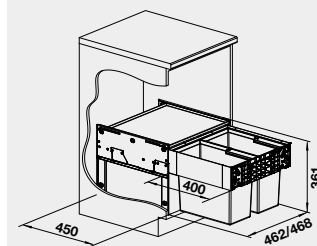

Obj. číslo MOC
s DPH

Akční cena
v Kč

50 cm rozměr skříňky

SELECT II 50/2

526 201 7 380

5 650

- kvalitní plnovýsuv
- nosnost 50 kg
- tlumený dojezd

BLANCO SELECT II 60/2 –
košový systém včetně pojezdů