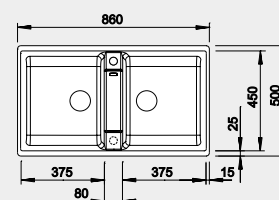

Montáž shora

Barva	Obj. číslo	MOC s DPH	Akční cena v Kč
černá	526 029	11-440	8 890
antracit	516 686		
aluminium	516 677		
bílá	516 678		
jasmín	516 679		
běžová champagne	516 680		
kávová	516 683		

Výřez: 840 x 480 mm, R15
Hloubka dřezu: 190/190 mm

90 cm rozměr skříňky