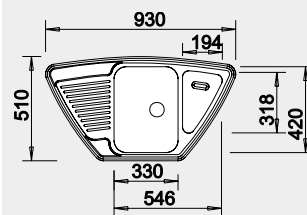

Výřez: 1192 x 482 mm, R15
Hloubka dřezu: 165/165 mm

80 cm rozměr skříňky

BLANCO NEREZ

BLANCO TIPO 9 E s excentrem

NOVINKA

Materiál

Obj. číslo MOC s DPH Akční cena v Kč

nerez přírodní lesk

526 338

6-020

3 690

Montáž shora

Výřez: ppodle šablony
Hloubka dřezu: 160/35 mm

90x90 cm rozměr skříňky

BLANCO DINAS XL 6 S Compact

Materiál