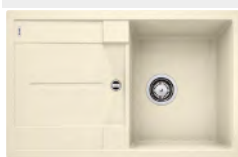

11 100

SET 10-D 22 KANO-S SILGRANIT®-Look

16-130

11 760

Set 11 BLANCO METRA 45 S

Rozměr dřezu: 780 x 500 mm

Provedení setu: v 6 barvách SILGRANIT®: černá, antracit, aluminium, bílá, jasmín, kávová

SET 11-A 22 MILA chrom