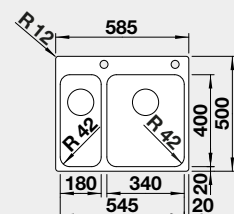

Výřez: 575 x 490 mm, R15
Hloubka dřezu: 125/185 mm, R42

60 cm rozměr skříňky

BLANCO ANDANO 400-IF/A

IF – plochý okraj

Materiál

nerez hedvábný lesk
s excentrickým ovládáním
PushControl

Obj. číslo MOC s DPH Akční cena v Kč