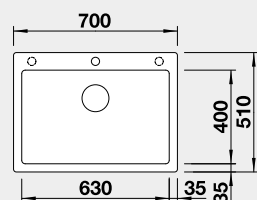

Výřez: 680 x 490 mm, R15
Hloubka dřezu: 220 mm

80 cm rozměr skříňky

BLANCO SILGRANIT®

BLANCO ZIA 40 S

 - lze použít excentrické ovládání 217 163
Montáž shora

Barva	Obj. číslo	MOC s DPH	Akční cena v Kč
černá	526 006	7-610	6 490
antracit	516 918		
aluminium	516 919		
bílá	516 922		
jasmín	516 923		
běžová champagne	516 924		
kávová	516 927		