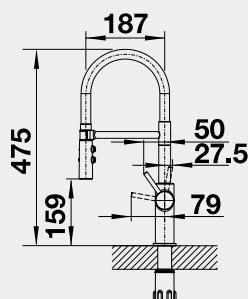

BLANCO SMĚŠOVACÍ BATERIE

CATRIS-S – sprcha s přepínáním Barva Obj. číslo MOC s DPH Akční cena v Kč

CATRIS-S chrom 521 476 8-470 **7 690**

CATRIS-S Flexo – sprcha s přepínáním Barva Obj. číslo MOC s DPH Akční cena v Kč

CATRIS-S Flexo chrom 525 791 8-950 **7 990**

CATRIS-S Flexo PVD steel 525 792 10-570 **9 490**

CATRIS-S Flexo černá matná 525 793 10-570 **9 490**

- magnetický držák sprchy

CULINA-S – sprcha s přepínáním Barva Obj. číslo MOC s DPH Akční cena v Kč

CULINA-S chrom 517 597 16-680 **13 490**

CULINA-S nerez imitace 517 598 20-900 **16 990**

- magnetický držák sprchy

CULINA-S Mini – sprcha bez přepínání Barva Obj. číslo MOC s DPH Akční cena v Kč

CULINA-S Mini chrom 519 843 13-020 **9 990**

CULINA-S Mini nerez imitace 519 844 15-900 **13 090**

- magnetický držák sprchy

Směšovací baterie,
dávkovače saponátu