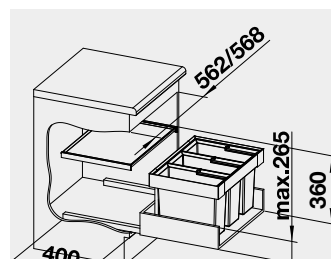

FLEXON II 60/3

521 472 4-990

3 890