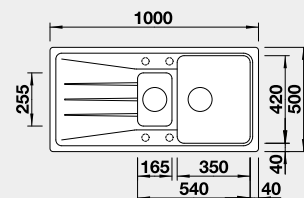

Výřez: 980 x 480 mm, R15
Hloubka dřezu: 190/100 mm

60 cm rozměr skříňky

BLANCO SILGRANIT®

BLANCO METRA 45 S Compact

 - lze použít armaturu s excentrickým ovládáním 237 858
Montáž shora

Barva	Obj. číslo	MOC s DPH	Akční cena v Kč
černá	525 912	8-880	7 290
antracit	519 561		
šedá skála	519 562		
aluminium	519 563		
bílá	519 565		
jasmín	519 566		
tartufo	519 569		
kávová	519 570		