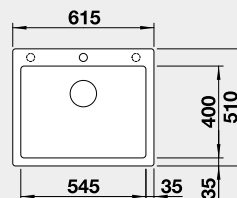

Montáž shora

EXTRA HLUBOKÝ DŘEZ

Barva	Obj. číslo	MOC s DPH	Akční cena v Kč
černá	525 953	10-360	9 390
antracit	521 678		
šedá skála	521 679	beton style	525 306
aluminium	521 681	12-590-	10 690
bílá	521 683		
jasmín	521 684		
tartufo	521 686		
kávová	521 688		

Výřez: 595 x 490 mm, R15
Hloubka dřezu: 220 mm

60 cm rozměr skříňky