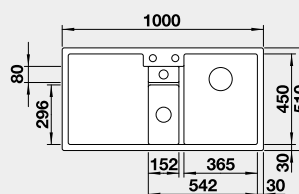

Výřez: 984 x 494 mm R15
Hloubka dřezu: 190/140/26 mm
*plastová miska s víkem součástí dodávky

60 cm rozměr skříňky

BLANCO AXIA III XL 6 S – s excentrem

Montáž shora

Barva	Obj. číslo	MOC s DPH	Akční cena v Kč
černá	525 857	16-510	14 990
antracit	523 510		
šedá skála	523 511		
aluminium	523 512		
bílá	523 514		
jasmín	523 515		
tartufo	523 517		
kávová	523 519		