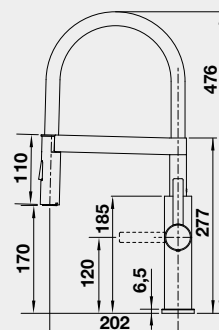

Barva	Obj. číslo	MOC s DPH	Akční cena v Kč
SONEA-S Flexo nerez kartáčovaný	526 616	11 570	10 790