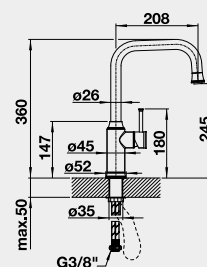

Směšovací baterie,
dávkovače saponátu