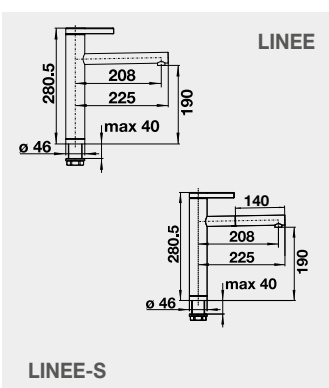

LINEE-S

AVONA, AVONA-S – výsuvná sprcha	Barva	Obj. číslo	MOC s DPH	Akční cena v Kč