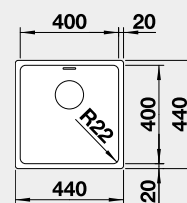

BLANCO NEREZ - U – montáž pod pracovní desku

BLANCO SOLIS 450-U

Montáž pod pracovní desku

Materiál nerez kartáčovaný
Obj. číslo 526 120
MOC s DPH 7-440
Akční cena v Kč **6 590**

Výřez: 450 x 400 mm, R42
Hloubka dřezu: 185 mm, R42

50 cm rozměr skříňky

BLANCO SOLIS 500-U

Montáž pod pracovní desku

Materiál nerez kartáčovaný
Obj. číslo 526 122
MOC s DPH 7-770
Akční cena v Kč **6 890**

Výřez: 500 x 400 mm, R42
Hloubka dřezu: 185 mm, R42

60 cm rozměr skříňky

BLANCO ANDANO 400-U

Montáž pod pracovní desku

Materiál nerez hedvábný lesk bez táhla
Obj. číslo 522 959
MOC s DPH 8-320
Akční cena v Kč **6 890**

Výřez: 400 x 400 mm, R22
Hloubka dřezu: 190 mm, R22

45 cm rozměr skříňky

BLANCO ANDANO 450-U

Montáž pod pracovní desku

Materiál nerez hedvábný lesk bez táhla
Obj. číslo 522 963
MOC s DPH 9-770
Akční cena v Kč **7 980**

Výřez: 450 x 400 mm, R22
Hloubka dřezu: 190 mm, R22

50 cm rozměr skříňky

BLANCO ANDANO 500-U

Montáž pod pracovní desku

Materiál nerez hedvábný lesk bez táhla
Obj. číslo 522 967
MOC s DPH 10-690
Akční cena v Kč **8 890**

Výřez: 500 x 400 mm, R22
Hloubka dřezu: 190 mm, R22

60 cm rozměr skříňky

BLANCO ANDANO 340/180-U

Montáž pod pracovní desku

Materiál nerez hedvábný lesk PRAVÝ bez táhla
Obj. číslo 522 977
MOC s DPH 16-080
Akční cena v Kč **13 390**
nerez hedvábný lesk LEVÝ bez táhla
Obj. číslo 522 979
MOC s DPH 16-080
Akční cena v Kč **13 390**

stranu určuje větší vanička

Výřez: 545 x 400 mm, R22
Hloubka dřezu: 190/130 mm, R22

60 cm rozměr skříňky