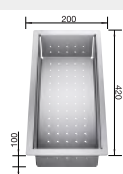

ETAGON
nerezová miska, umístění ve dřezu

Obj. číslo	MOC s DPH	Akční cena v Kč
219 649	4 630	4 090