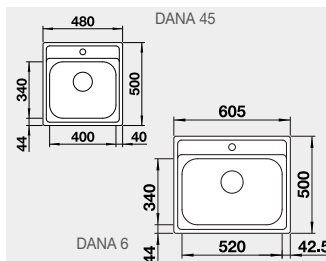

Obj. číslo MOC s DPH Akční cena v Kč

521 007 2-960 **2 240**

Výřez: 842 x 462 mm, R15
Hloubka dřezu: 155 mm

45 cm rozměr skříňky

BLANCO DANA 45

DANA 6

Montáž shora

Materiál

DANA 45

nerez přírodní lesk

Obj. číslo MOC s DPH Akční cena v Kč

525 322 3-890 **3 390**

DANA 6

nerez přírodní lesk

525 323 4-200 **3 690**

Výřez: DANA 45: 462 x 482 mm, R15
Výřez: DANA 6: 587 x 482 mm, R15
Hloubka dřezu: 158 mm

45 cm, 60 cm rozměr skříňky
DANA 45; DANA 6

BLANCO NEREZ

BLANCO TIPO 45

 Montáž shora

Materiál	Obj. číslo	MOC s DPH	Akční cena v Kč
nerez přírodní lesk	525 320	2-060	1 650

Výřez: 462 x 482 mm, R15
Hloubka dřezu: 160mm

45 cm rozměr skříňky

BLANCO TIPO 45 S Mini

 Montáž shora

Materiál	Obj. číslo	MOC s DPH	Akční cena v Kč
nerez přírodní lesk	516 524	2-440	2 150

Výřez: 587 x 482 mm, R15
Hloubka dřezu: 160 mm

45 cm rozměr skříňky