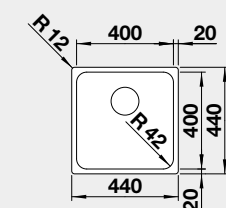

BLANCO NEREZ - IF – plochý okraj

BLANCO SUPRA 400-IF

Materiál

nerez kartáčovaný
bez táhla

Obj. číslo MOC s DPH Akční cena v Kč

526 350 5 930 **5 390**

Výřez: 430 x 430 mm, R15
Hloubka dřezu: 175 mm, R60

45 cm rozměr skříňky

BLANCO SUPRA 500-IF

Materiál

nerez kartáčovaný
bez táhla

Obj. číslo MOC s DPH Akční cena v Kč

526 351 7 230 **6 690**

Výřez: 530 x 430 mm, R15
Hloubka dřezu: 175 mm, R60

60 cm rozměr skříňky

BLANCO SOLIS 340-IF

Materiál

nerez kartáčovaný

Obj. číslo MOC s DPH Akční cena v Kč

526 116 7 660 **6 790**

Výřez: 370 x 430 mm, R15
Hloubka dřezu: 185 mm, R42

40 cm rozměr skříňky

BLANCO SOLIS 400-IF

Materiál

nerez kartáčovaný

Obj. číslo MOC s DPH Akční cena v Kč

526 118 8 200 **7 290**

Výřez: 430 x 430 mm, R15
Hloubka dřezu: 185 mm, R42

45 cm rozměr skříňky

BLANCO SOLIS 450-IF

Materiál

nerez kartáčovaný

Obj. číslo MOC s DPH Akční cena v Kč

526 121 8 630 **7 690**

Výřez: 480 x 430 mm, R15
Hloubka dřezu: 185 mm, R42

50 cm rozměr skříňky

BLANCO SOLIS 500-IF

Materiál

nerez kartáčovaný

Obj. číslo MOC s DPH Akční cena v Kč

526 123 9 710 **8 590**

Výřez: 530 x 430 mm, R15
Hloubka dřezu: 185 mm, R42

60 cm rozměr skříňky