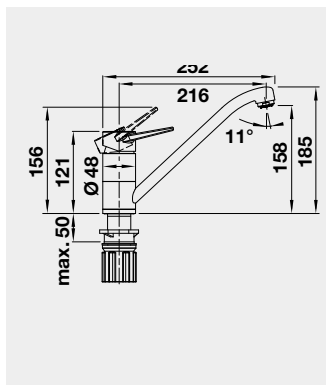

WEGA II-S - výsuvná sprcha s přepínáním	Barva	Obj. číslo	MOC s DPH	Akční cena v Kč

NOVINKA