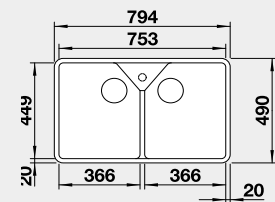

Dřez: BLANCO VILLAE Farmhouse Single, baterie: BLANCO CANDOR-S