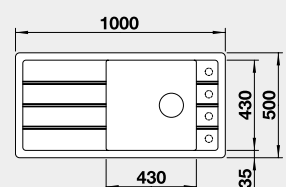

Montáž shora

Barva	Obj. číslo	MOC s DPH	Akční cena v Kč
černá	525 896	12-950	10 990
antracit	524 803		
šedá skála	524 804		
aluminium	524 805		
bílá	524 807		
jasmín	524 808		
tartufo	524 810		
kávová	524 812		

Výřez: 980 x 480 mm R15
Hloubka dřezu: 200 mm

60 cm rozměr skříňky