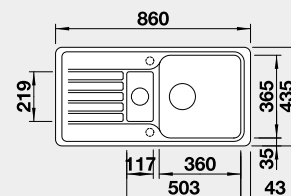

Montáž shora

Barva	Obj. číslo	MOC s DPH	Akční cena v Kč
černá	526 080	7 850	6 590
antracit	519 075		
aluminium	519 076		
bílá	521 416		
jasmín	521 417		
kávová	519 079		

Výřez: 842 x 417 mm R15
Hloubka dřezu: 180/78 mm

60 cm rozměr skříňky