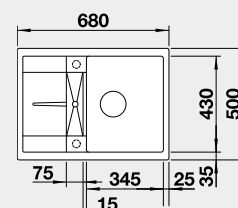

- lze použít armaturu s excentrickým ovládáním 237 858
Montáž shora

Barva	Obj. číslo	MOC s DPH	Akční cena v Kč
černá	525 912	8-880	7 290
antracit	519 561		
šedá skála	519 562		
aluminium	519 563		
bílá	519 565		
jasmín	519 566		
tartufo	519 569		
kávová	519 570		

Výřez: 660 x 480 mm, R15
Hloubka dřezu: 190 mm

45 cm rozměr skříňky