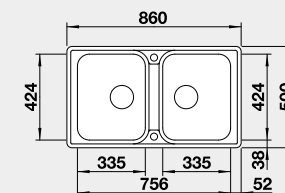

60 cm rozměr skříňky

BLANCO CLASSIMO 6 S-IF

IF – plochý okraj

Materiál Obj. číslo MOC s DPH Akční cena v Kč

nerez kartáčovaný 525 328 11-290 **9 890**
s excentrickým ovládaním
PushControl 

Výřez: 980 x 480, R15
Hloubka dřezu: 205/145 mm

60 cm rozměr skříňky

BLANCO CLASSIMO 8-IF

IF – plochý okraj

Materiál Obj. číslo MOC s DPH Akční cena v Kč

nerez kartáčovaný 525 331 11-370 **9 990**
s excentrickým ovládaním
PushControl 

Výřez: 840 x 480, R15
Hloubka dřezu: 205/205 mm

80 cm rozměr skříňky

BLANCO ANDANO XL 6 S-IF Compact - s excentrem a miskou Materiál

IF – plochý okraj

nerez hedvábný lesk - PRAVÝ 523 001 20-990 **15 590**
nerez hedvábný lesk - LEVÝ 523 002 20-990 **15 590**

strana se určuje podle vaničky

Výřez: 836 x 476 mm, R15
Hloubka dřezu: 210 mm

60 cm rozměr skříňky

BLANCO ANDANO XL 6 S-IF - s excentrem a miskou Materiál

IF – plochý okraj

Materiál Obj. číslo MOC s DPH Akční cena v Kč