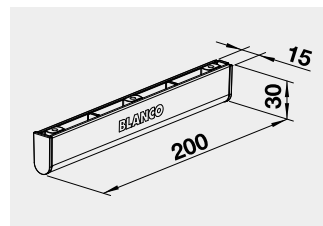

- úchytky pro otevírání nohou

60 cm rozměr skříňky

BLANCO SINGOLO

Materiál

SINGOLO

Obj. číslo

512 880

MOC s DPH