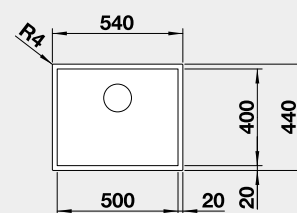

BLANCO DARK STEEL

Tmavá nerezová ocel - nové, elegantní dřezy

BLANCO ZEROX 500-IF

IF – plochý okraj

Materiál Obj. číslo MOC s DPH Akční cena v Kč
Dark Steel 526 245 21-630 **19 990**

Výřez: 530 x 430 mm, R0
Hloubka dřezu: 175 mm, R0

60 cm rozměr skříňky

BLANCO ZEROX 700-IF

IF – plochý okraj

Materiál Obj. číslo MOC s DPH Akční cena v Kč
Dark Steel 526 246 23-090 **21 490**

Výřez: 730 x 430 mm, R0
Hloubka dřezu: 185 mm, R0

80 cm rozměr skříňky

BLANCO ZEROX 500-U

Montáž pod pracovní desku

Materiál Obj. číslo MOC s DPH Akční cena v Kč
Dark Steel 526 243 19-940 **18 690**

Výřez: 500 x 400 mm, R0
Hloubka dřezu: 175 mm, R0

60 cm rozměr skříňky

BLANCO ZEROX 700-U

Montáž pod pracovní desku

Materiál Obj. číslo MOC s DPH Akční cena v Kč
Dark Steel 526 244 21-930 **20 690**

Výřez: 700 x 400 mm, R0
Hloubka dřezu: 185 mm, R0

80 cm rozměr skříňky