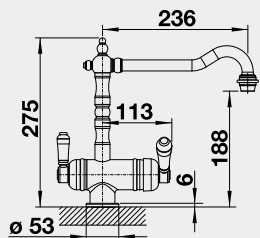

BLANCO KERAMIKA PuraPlus®

BLANCO VILLAE Farmhouse Single

Montáž pod pracovní desku

Barva	Obj. číslo	MOC s DPH	Akční cena v Kč
zářivě bílá	525 163	19-170	16 790

Výřez: podle šablony
Hloubka dřezu: 196 mm

80 cm Rozměr skříňky

BLANCO VILLAE Farmhouse Double

Montáž pod pracovní desku

Barva	Obj. číslo	MOC s DPH	Akční cena v Kč
zářivě bílá	525 164	20-180	17 690

Výřez: podle šablony
Hloubka dřezu: 195/195 mm

80 cm Rozměr skříňky

BLANCO TRADON

NOVINKA

Barva	Obj. číslo	MOC s DPH	Akční cena v Kč
chrom	515 990	10-150	8 390
broušená mosaz	520 787	11-340	9 290
saténová zlatá *	526 688	10-260	9 590

BLANCO SORA speciální baterie na filtrovanou vodu

NOVINKA

Barva	Obj. číslo	MOC s DPH	Akční cena v Kč
chrom	520 834	8-150	7 390
broušená mosaz	520 835	9-610	8 690
saténová zlatá *	526 696	9-250	8 590

filtrace k baterii na straně 50

BLANCO VICUS dávkovač saponátu

Barva	Obj. číslo	MOC s DPH	Akční cena v Kč
chrom	524 290	4-540	3 990
broušená mosaz	524 291	5-680	4 990

objem nádoby: 500 ml

* Saténově zlatá: dostupná od 01.04.2022