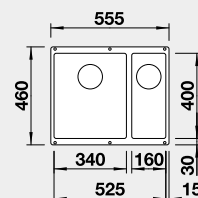

Montáž pod pracovní desku

Barva	Obj. číslo	MOC s DPH	Akční cena v Kč
černá	525 986	13-250	11 590
antracit	523 558		
šedá skála	523 559		
aluminium	523 560		
bílá	523 562		
jasmín	523 563		
tartufo	523 565		
kávová	523 567		

stranu určuje větší vanička
Výřez: 525 x 400 mm, R10
Hloubka dřezu: 190/130 mm

60 cm rozměr skříňky