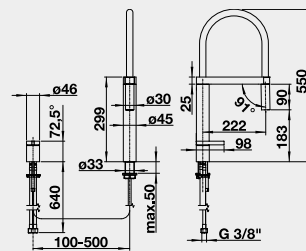

Barva	Obj. číslo	MOC s DPH	Akční cena v Kč
CULINA-S DUO chrom	519 782	16 190	14 290
CULINA-S DUO nerez masiv matný	519 784	27 400	25 890

SONEA-S Flexo
- sprcha s přepínáním

NOVINKA