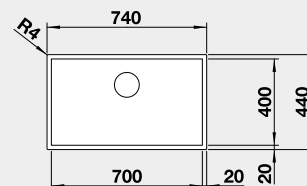

BLANCO DARK STEEL

Tmavá nerezová ocel - nové, elegantní dřezy

BLANCO ZEROX 500-IF

IF – plochý okraj

Materiál Obj. číslo MOC s DPH Akční cena v Kč
Dark Steel 526 245 21-630 **19 990**

Výřez: 530 x 430 mm, R0
Hloubka dřezu: 175 mm, R0

60 cm rozměr skříňky

BLANCO ZEROX 700-IF

IF – plochý okraj

Materiál Obj. číslo MOC s DPH Akční cena v Kč
Dark Steel 526 246 23-090 **21 490**

Výřez: 730 x 430 mm, R0
Hloubka dřezu: 185 mm, R0

80 cm rozměr skříňky

BLANCO ZEROX 500-U

Montáž pod pracovní desku

Materiál Obj. číslo MOC s DPH Akční cena v Kč
Dark Steel 526 243 19-940 **18 690**

Výřez: 500 x 400 mm, R0
Hloubka dřezu: 175 mm, R0

60 cm rozměr skříňky

BLANCO ZEROX 700-U

Montáž pod pracovní desku

Materiál Obj. číslo MOC s DPH Akční cena v Kč
Dark Steel 526 244 21-930 **20 690**

Výřez: 700 x 400 mm, R0
Hloubka dřezu: 185 mm, R0

80 cm rozměr skříňky