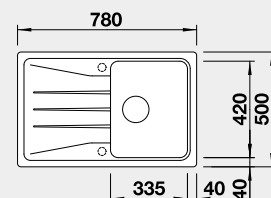

45 cm rozměr skříňky