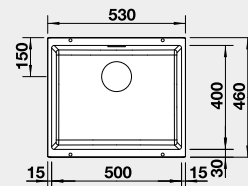

Montáž pod pracovní desku

Barva	Obj. číslo	MOC s DPH	Akční cena v Kč
černá	525 995	9-590	8 490
antracit	523 432		
šedá skála	523 433		
aluminium	523 434		
bílá	523 436		
jasmín	523 437		
běžová champagne	523 438		
tartufo	523 439		
kávová	523 441		

Výřez: 500 x 400 mm, R10
Hloubka dřezu: 190 mm

60 cm rozměr skříňky