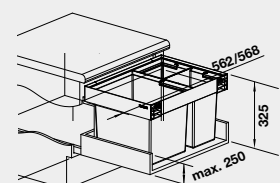

BLANCO FLEXON II LOW 60/3

Košové systémy