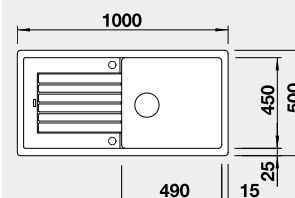

- lze použít excentrické ovládání 118 979
Montáž shora

Barva	Obj. číslo	MOC s DPH	Akční cena v Kč
černá	526 024	10-220	7 990
antracit	517 568		
aluminium	517 569		
bílá	517 571		
jasmín	517 572		
běžová champagne	517 573		
kávová	517 577		

Výřez: 980 x 480 mm, R15
Hloubka dřezu: 190 mm

60 cm rozměr skříňky