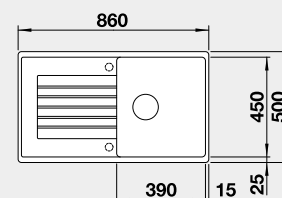

Výřez: 760 x 480 mm, R15
Hloubka dřezu: 190 mm

45 cm rozměr skříňky

BLANCO ZIA 5 S

 - lze použít excentrické ovládání 217 163
Montáž shora

Barva	Obj. číslo	MOC s DPH	Akční cena v Kč
černá	526 016	8-100	6 790
antracit	520 511		
aluminium	520 513		
bílá	520 515		
jasmín	520 516		
běžová champagne	520 517		
kávová	520 519		

Výřez: 840 x 480 mm, R15
Hloubka dřezu: 190 mm

50 cm rozměr skříňky

BLANCO ZIA XL 6 S Compact

 - lze použít excentrické ovládání 118 979
Montáž shora

Barva	Obj. číslo	MOC s DPH	Akční cena v Kč
černá	526 019	8-090	7 290
antracit	523 273		
aluminium	523 275		
bílá	523 277		
jasmín	523 278		
běžová champagne	523 279		
kávová	523 282		