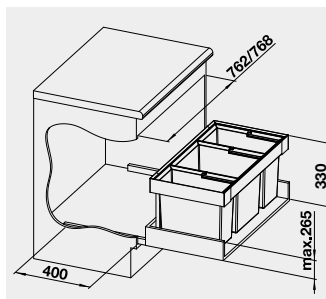

BLANCO FLEXON II 90/4 –
košový systém do zásuvky

Materiál

Obj. číslo

MOC
s DPH

Akční cena
v Kč

90 cm rozměr skříňky