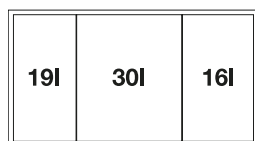

- bez horního krytu