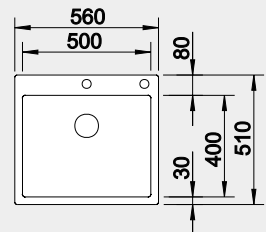

Materiál

Durinox®

s excentrickým ovládáním
PushControl

Obj. číslo MOC s DPH Akční cena v Kč

523 393 31-260 **24 990**

Výřez: 540 x 490 mm, R10
Hloubka dřezu: 190 mm, R10

60 cm rozměr skříňky