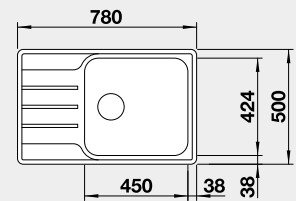

45 cm rozměr skříňky

BLANCO LEMIS 45 S-IF

IF – plochý okraj

Materiál

nerez kartáčovaný

Obj. číslo MOC s DPH Akční cena v Kč

523 030 5-390 **4 890**Výřez: 840 x 480 mm, R15
Hloubka dřezu: 205 mm

45 cm rozměr skříňky

BLANCO LEMIS XL 6 S IF Compact

IF – plochý okraj

Materiál

nerez kartáčovaný

Obj. číslo MOC s DPH Akční cena v Kč

525 111 6-690 **5 990**Výřez: 760 x 480 mm, R15
Hloubka dřezu: 205 mm

60 cm rozměr skříňky

BLANCO LEMIS XL 6 S-IF

IF – plochý okraj

Materiál

nerez kartáčovaný

Obj. číslo MOC s DPH Akční cena v Kč

523 034 6-580 **5 990**Výřez: 980 x 480 mm, R15
Hloubka dřezu: 205 mm

60 cm rozměr skříňky

BLANCO LEMIS 6 S-IF

IF – plochý okraj