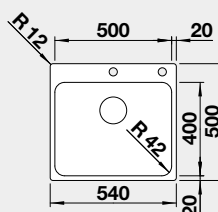

Materiál

nerez kartáčovaný
s excentrickým ovládáním
PushControl

Obj. číslo MOC s DPH Akční cena v Kč

526 124 11-650 **10 190**

Výřez: 530 x 490 mm, R15
Hloubka dřezu: 185 mm, R42

60 cm rozměr skříňky