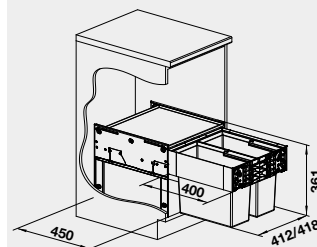

Akční cena
v Kč

45 cm rozměr skříňky

SELECT II 45/2

526 200 7 010

5 390

- kvalitní plnovýsuv
- nosnost 50 kg
- tlumený dojezd

BLANCO SELECT II 50/2 –
košový systém včetně pojezdů

Materiál