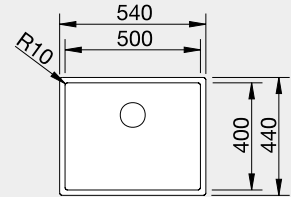

BLANCO DURINOX®

Extrémně odolný nerez, tvrdší a méně náchylný na otisky prstů

BLANCO CLARON 400-IF

IF – plochý okraj

Materiál

Durinox®

Obj. číslo MOC s DPH Akční cena v Kč

523 389 29-260 **19 190**

Výřez: 430 x 430 mm, R10
Hloubka dřezu: 190 mm, R10

45 cm rozměr skříňky

BLANCO CLARON 500-IF

IF – plochý okraj

Materiál

Durinox®

Obj. číslo MOC s DPH Akční cena v Kč

523 390 24-110 **20 390**

Výřez: 530 x 430 mm, R10
Hloubka dřezu: 190 mm, R10

60 cm rozměr skříňky

BLANCO CLARON 400-IF/A

IF – plochý okraj

Materiál

Durinox®

s excentrickým ovládáním
PushControl

Obj. číslo MOC s DPH Akční cena v Kč

523 392 29-040 **23 490**

Výřez: 440 x 490 mm, R10
Hloubka dřezu: 190 mm, R10

45 cm rozměr skříňky

BLANCO CLARON 500-IF/A

IF – plochý okraj

Materiál

Durinox®

s excentrickým ovládáním
PushControl

Obj. číslo MOC s DPH Akční cena v Kč

523 393 31-260 **24 990**

Výřez: 540 x 490 mm, R10
Hloubka dřezu: 190 mm, R10

60 cm rozměr skříňky

BLANCO CLARON 400-U

Montáž pod pracovní desku

Materiál

Durinox®

Obj. číslo MOC s DPH Akční cena v Kč

523 385 20-620 **16 990**

Výřez: 400 x 400 mm, R10
Hloubka dřezu: 190 mm, R10

45 cm rozměr skříňky

BLANCO CLARON 500-U

Montáž pod pracovní desku

Materiál

Durinox®

Obj. číslo MOC s DPH Akční cena v Kč

523 386 22-410 **18 090**

Výřez: 500 x 400 mm, R10
Hloubka dřezu: 190 mm, R10

60 cm rozměr skříňky