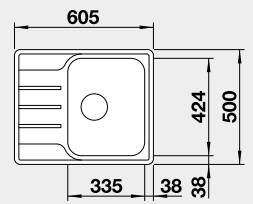

45 cm rozměr skříňky

BLANCO LEMIS 45 S-IF

IF – plochý okraj

Materiál

nerez kartáčovaný

Obj. číslo MOC s DPH Akční cena v Kč

523 030 5-390 **4 890**Výřez: 840 x 480 mm, R15
Hloubka dřezu: 205 mm

45 cm rozměr skříňky