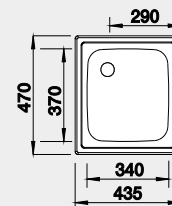

30 cm rozměr skříňky

BLANCO TOP EE 4x4

Montáž shora

Materiál

nerez přírodní lesk

Obj. číslo MOC s DPH Akční cena v Kč

501 065 1-920 **1 640**

Výřez TOP EE 4x4: 417 x 452 mm, R15
Hloubka dřezu: 150 mm

45 cm rozměr skříňky

BLANCO TOP EZ 8x4

Montáž shora

Materiál

nerez přírodní lesk

Obj. číslo MOC s DPH Akční cena v Kč

500 372 2-950 **2 490**

Výřez: 762 x 417 mm, R 15
Hloubka dřezu: 150/150 mm