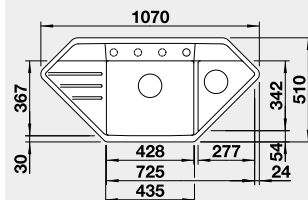

Montáž shora

Barva	Obj. číslo	MOC s DPH	Akční cena v Kč
černá	525 910	16-180	14 490
antracit	524 990		
šedá skála	524 991		
aluminium	524 992		
bílá	524 994		
jasmín	524 995		
tartufo	524 997		
kávová	524 999		

Výřez: podle šablony
Hloubka dřezu: 190/130 mm

90x90/80 cm rozměr skříňky