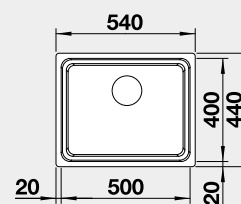

Materiál

nerez hedvábný lesk
bez táhla

Obj. číslo MOC s DPH Akční cena v Kč

521 841 14-629 **11 690**

Výřez: 500 x 400 mm, R35
Hloubka dřezu: 190 mm, R35/25

60 cm rozměr skříňky

BLANCO ETAGON 700-U - s nerezovými pojezdy