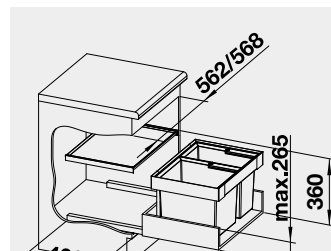

Akční cena
v Kč

60 cm rozměr skříňky

FLEXON II 60/2

521 471 4-900

3 790

BLANCO FLEXON II 60/3 –
košový systém do zásuvky

Materiál

Obj. číslo MOC
s DPH