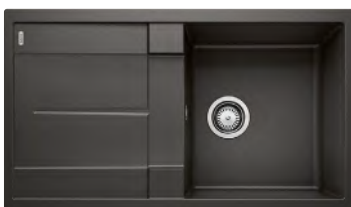

BLANCO METRA 5 S