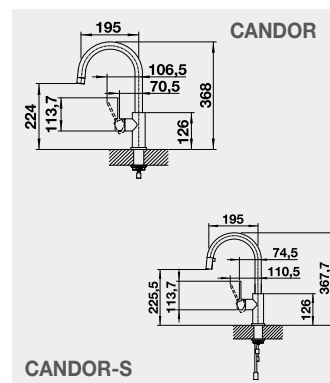

CANDOR, CANDOR-S – výsuvná sprcha

Barva	Obj. číslo	MOC s DPH	Akční cena v Kč
CANDOR nerez kartáčovaný	523 120	4 960	4 490
CANDOR-S nerez kartáčovaný	523 121	7 870	7 290