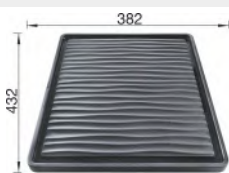

ETAGON, SUBLINE- skleněná krájecí deska

Obj. číslo	MOC s DPH	Akční cena v Kč
227 697	2 580	1 690