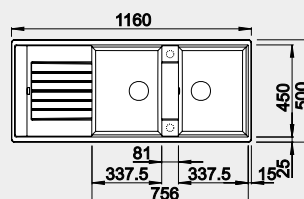

80 cm rozměr skříňky