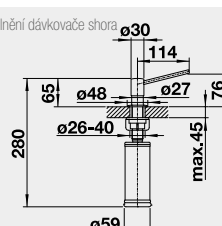

objem nádoby 300 ml

PIONA	Barva	Obj. číslo	MOC s DPH	Akční cena v Kč