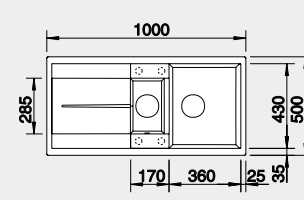

- lze použít excentrické ovládání 118 979
Montáž shora

Barva	Obj. číslo	MOC s DPH	Akční cena v Kč
černá	525 927	12-520	9 990
antracit	513 230		
šedá skála	518 878		
aluminium	513 222		
bílá	513 223		
jasmín	513 224		
tartufo	517 355		
kávová	515 046		

Výřez: 980 x 480 mm, R15
Hloubka dřezu: 190/130 mm

60 cm rozměr skříňky