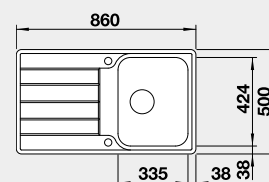

BLANCO NEREZ- IF – plochý okraj

BLANCO CLASSIMO 45 S-IF

Materiál Obj. číslo MOC s DPH Akční cena v Kč

nerez kartáčovaný 525 330 8-540 **7 490**
s excentrickým ovládaním
PushControl

Výřez: 840 x 480, R15
Hloubka dřezu: 205 mm

45 cm rozměr skříňky

BLANCO CLASSIMO XL 6 S-IF

Materiál Obj. číslo MOC s DPH Akční cena v Kč

nerez kartáčovaný 525 327 10-090 **8 790**
s excentrickým ovládaním
PushControl

Výřez: 980 x 480, R15
Hloubka dřezu: 205 mm

60 cm rozměr skříňky

BLANCO CLASSIMO 6 S-IF

Materiál Obj. číslo MOC s DPH Akční cena v Kč

nerez kartáčovaný 525 328 11-290 **9 890**
s excentrickým ovládaním
PushControl

Výřez: 980 x 480, R15
Hloubka dřezu: 205/145 mm

60 cm rozměr skříňky

BLANCO CLASSIMO 8-IF

Materiál Obj. číslo MOC s DPH Akční cena v Kč

nerez kartáčovaný 525 331 11-370 **9 990**
s excentrickým ovládaním
PushControl

Výřez: 840 x 480, R15
Hloubka dřezu: 205/205 mm

80 cm rozměr skříňky

BLANCO ANDANO XL 6 S-IF Compact - s excentrem a miskou Materiál

nerez hedvábný lesk - PRAVÝ 523 001 20-990 **15 590**
nerez hedvábný lesk - LEVÝ 523 002 20-990 **15 590**

strana se určuje podle vaničky

Výřez: 836 x 476 mm, R15
Hloubka dřezu: 210 mm

60 cm rozměr skříňky

BLANCO ANDANO XL 6 S-IF - s excentrem a miskou Materiál

Materiál Obj. číslo MOC s DPH Akční cena v Kč

nerez hedvábný lesk - PRAVÝ 522 999 21-990 **15 990**
nerez hedvábný lesk - LEVÝ 523 000 21-990 **15 990**

strana se určuje podle vaničky

Výřez: 976 x 476 mm, R15
Hloubka dřezu: 210 mm

50 cm rozměr skříňky