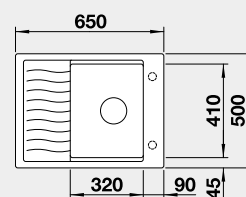

Montáž shora

Barva	Obj. číslo	MOC s DPH	Akční cena v Kč
černá	525 880	10-800	8 690
antracit	524 824		
šedá skála	524 825		
aluminium	524 826		
bílá	524 828		
jasmín	524 829		
tartufo	524 831		
kávová	524 833		

Výřez: 630 x 480 mm, R15
Hloubka dřezu: 190 mm

45 cm rozměr skříňky