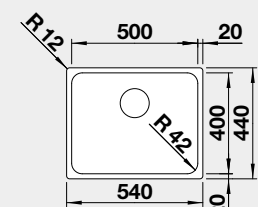

BLANCO NEREZ - IF – plochý okraj

BLANCO SUPRA 400-IF

Materiál

nerez kartáčovaný
bez táhla

Obj. číslo MOC s DPH Akční cena v Kč

526 350 5 930 **5 390**

Výřez: 430 x 430 mm, R15
Hloubka dřezu: 175 mm, R60

45 cm rozměr skříňky

BLANCO SUPRA 500-IF

Materiál

nerez kartáčovaný
bez táhla

Obj. číslo MOC s DPH Akční cena v Kč

526 351 7 230 **6 690**

Výřez: 530 x 430 mm, R15
Hloubka dřezu: 175 mm, R60

60 cm rozměr skříňky

BLANCO SOLIS 340-IF

Materiál

nerez kartáčovaný

Obj. číslo MOC s DPH Akční cena v Kč

526 116 7 660 **6 790**

Výřez: 370 x 430 mm, R15
Hloubka dřezu: 185 mm, R42

40 cm rozměr skříňky

BLANCO SOLIS 400-IF

Materiál

nerez kartáčovaný

Obj. číslo MOC s DPH Akční cena v Kč

526 118 8 200 **7 290**

Výřez: 430 x 430 mm, R15
Hloubka dřezu: 185 mm, R42

45 cm rozměr skříňky

BLANCO SOLIS 450-IF

Materiál

nerez kartáčovaný

Obj. číslo MOC s DPH Akční cena v Kč

526 121 8 630 **7 690**

Výřez: 480 x 430 mm, R15
Hloubka dřezu: 185 mm, R42

50 cm rozměr skříňky

BLANCO SOLIS 500-IF

Materiál

nerez kartáčovaný

Obj. číslo MOC s DPH Akční cena v Kč

526 123 9 710 **8 590**

Výřez: 530 x 430 mm, R15
Hloubka dřezu: 185 mm, R42

60 cm rozměr skříňky