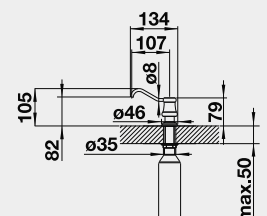

Barva	Obj. číslo	MOC s DPH	Akční cena v Kč
chrom	524 290	4-540	3 990
broušená mosaz	524 291	5-680	4 990

objem nádoby: 500 ml