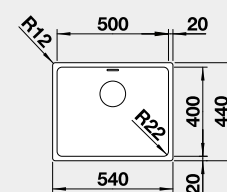

Materiál Obj. číslo MOC s DPH Akční cena v Kč

hedvábný lesk bez táhla 522 965 11-870 **10 290**

Výřez: 530 x 430 mm, R15
Hloubka dřezu: 190 mm, R22

60 cm rozměr skříňky