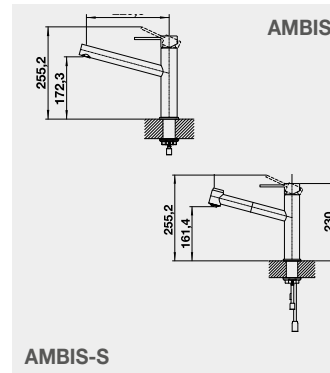

AMBIS, AMBIS-S – výsuvná sprcha s
přepínáním

Barva	Obj. číslo	MOC s DPH	Akční cena v Kč
AMBIS nerez kartáčovaný	523 118	7 440	6 290
AMBIS-S nerez kartáčovaný	523 119	11 110	8 690

CANDOR, CANDOR-S – výsuvná sprcha