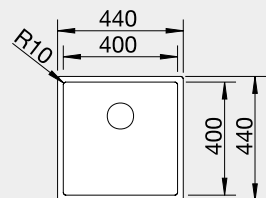

BLANCO DURINOX®

Extrémně odolný nerez, tvrdší a méně náchylný na otisky prstů

BLANCO CLARON 400-IF

IF – plochý okraj

Materiál

Durinox®

Obj. číslo MOC s DPH Akční cena v Kč

523 389 29-260 **19 190**

Výřez: 430 x 430 mm, R10
Hloubka dřezu: 190 mm, R10

45 cm rozměr skříňky

BLANCO CLARON 500-IF

IF – plochý okraj

Materiál

Durinox®

Obj. číslo MOC s DPH Akční cena v Kč

523 390 24-110 **20 390**

Výřez: 530 x 430 mm, R10
Hloubka dřezu: 190 mm, R10

60 cm rozměr skříňky

BLANCO CLARON 400-IF/A

IF – plochý okraj

Materiál

Durinox®

s excentrickým ovládáním
PushControl

Obj. číslo MOC s DPH Akční cena v Kč

523 392 29-040 **23 490**

Výřez: 440 x 490 mm, R10
Hloubka dřezu: 190 mm, R10

45 cm rozměr skříňky

BLANCO CLARON 500-IF/A

IF – plochý okraj

Materiál

Durinox®

s excentrickým ovládáním
PushControl

Obj. číslo MOC s DPH Akční cena v Kč

523 393 31-260 **24 990**

Výřez: 540 x 490 mm, R10
Hloubka dřezu: 190 mm, R10

60 cm rozměr skříňky

BLANCO CLARON 400-U

Montáž pod pracovní desku

Materiál

Durinox®

Obj. číslo MOC s DPH Akční cena v Kč

523 385 20-620 **16 990**

Výřez: 400 x 400 mm, R10
Hloubka dřezu: 190 mm, R10

45 cm rozměr skříňky

BLANCO CLARON 500-U

Montáž pod pracovní desku

Materiál

Durinox®

Obj. číslo MOC s DPH Akční cena v Kč

523 386 22-410 **18 090**

Výřez: 500 x 400 mm, R10
Hloubka dřezu: 190 mm, R10

60 cm rozměr skříňky