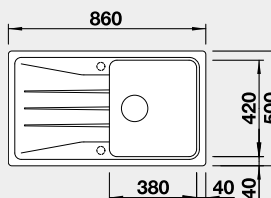

50 cm rozměr skříňky