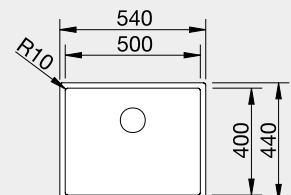

BLANCO DURINOX®

Extrémně odolný nerez, tvrdší a méně náchylný na otisky prstů

BLANCO CLARON 400-IF

IF – plochý okraj

Materiál

Durinox®

Obj. číslo MOC s DPH Akční cena v Kč

523 389 29-260 **19 190**

Výřez: 430 x 430 mm, R10
Hloubka dřezu: 190 mm, R10

45 cm rozměr skříňky

BLANCO CLARON 500-IF

IF – plochý okraj

Materiál

Durinox®

Obj. číslo MOC s DPH Akční cena v Kč

523 390 24-110 **20 390**

Výřez: 530 x 430 mm, R10
Hloubka dřezu: 190 mm, R10

60 cm rozměr skříňky

BLANCO CLARON 400-IF/A

IF – plochý okraj

Materiál

Durinox®

s excentrickým ovládáním
PushControl

Obj. číslo MOC s DPH Akční cena v Kč

523 392 29-040 **23 490**

Výřez: 440 x 490 mm, R10
Hloubka dřezu: 190 mm, R10

45 cm rozměr skříňky

BLANCO CLARON 500-IF/A

IF – plochý okraj

Materiál

Durinox®

s excentrickým ovládáním
PushControl

Obj. číslo MOC s DPH Akční cena v Kč

523 393 31-260 **24 990**

Výřez: 540 x 490 mm, R10
Hloubka dřezu: 190 mm, R10

60 cm rozměr skříňky

BLANCO CLARON 400-U

Montáž pod pracovní desku

Materiál

Durinox®

Obj. číslo MOC s DPH Akční cena v Kč

523 385 20-620 **16 990**

Výřez: 400 x 400 mm, R10
Hloubka dřezu: 190 mm, R10

45 cm rozměr skříňky

BLANCO CLARON 500-U

Montáž pod pracovní desku

Materiál

Durinox®

Obj. číslo MOC s DPH Akční cena v Kč

523 386 22-410 **18 090**

Výřez: 500 x 400 mm, R10
Hloubka dřezu: 190 mm, R10

60 cm rozměr skříňky