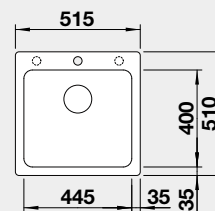

BLANCO SILGRANIT®

BLANCO RIONA 45

- lze použít excentrické ovládání 217 163
Montáž shora

Barva	Obj. číslo	MOC s DPH	Akční cena v Kč
černá	526 095	6 440	5 590
antracit	521 396		
aluminium	521 397		
bílá	521 398		
jasmín	521 399		
běžová champagne	521 400		
kávová	521 401		

Výřez: podle šablony
Hloubka dřezu: 190 mm

45 cm rozměr skříňky

BLANCO NAYA 5

NOVINKA

Montáž shora

Barva	Obj. číslo	MOC s DPH	Akční cena v Kč
černá	526 578	6 690	6 480
antracit	526 579		
šedá skála	526 580		
aluminium	526 581		
bílá	526 582		
jasmín	526 583		
tartufo	526 584		
kávová	526 585		

Výřez: 495 x 490 mm R15
Hloubka dřezu: 200 mm

50 cm rozměr skříňky

BLANCO FAVUM 45 S

- lze použít excentrické ovládání 118 979
Montáž shora

Barva	Obj. číslo	MOC s DPH	Akční cena v Kč
černá	526 081	6 470	5 690
antracit	524 227		
aluminium	524 228		
bílá	524 229		
jasmín	524 230		
kávová	524 232		

Výřez: 840 x 415 mm R15
Hloubka dřezu: 180 mm

45 cm rozměr skříňky

BLANCO FAVUM XL 6 S

- lze použít excentrické ovládání 118 979
Montáž shora

Barva	Obj. číslo	MOC s DPH	Akční cena v Kč
černá	526 082	7 550	6 590
antracit	524 233		
aluminium	524 234		
bílá	524 235		
jasmín	524 236		
kávová	524 238		

Výřez: 840 x 415 mm, R15
Hloubka dřezu: 180 mm

60 cm rozměr skříňky

BLANCO FAVOS mini

- lze použít excentrické ovládání 118 979
Montáž shora

Barva	Obj. číslo	MOC s DPH	Akční cena v Kč
černá	526 078	6 590	5 290
antracit	518 186		
aluminium	518 184		
bílá	521 404		
jasmín	521 405		
kávová	518 188		

Výřez: 762 x 417 mm, R15
Hloubka dřezu: 180 mm

45 cm rozměr skříňky

BLANCO FAVOS 6 S

Montáž shora

Barva	Obj. číslo	MOC s DPH	Akční cena v Kč
černá	526 080	7 850	6 590
antracit	519 075		
aluminium	519 076		
bílá	521 416		
jasmín	521 417		
kávová	519 079		

Výřez: 842 x 417 mm R15
Hloubka dřezu: 180/78 mm

60 cm rozměr skříňky