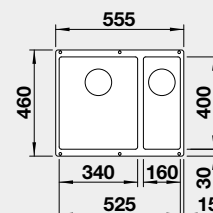

BLANCO SILGRANIT®

U - montáž pod pracovní desku

BLANCO ROTAN 400-U

- lze použít excentrické ovládání 118 979
Montáž pod pracovní desku

Barva	Obj. číslo	MOC s DPH	Akční cena v Kč
černá	526 097	7-230	6 490
antracit	521 332		
aluminium	521 333		
bílá	521 334		
jasmín	521 335		
běžová champagne	521 336		
kávová	521 337		

Výřez: 400 x 400 mm, R10
Hloubka dřezu: 190 mm

50 cm rozměr skříňky

BLANCO ROTAN 500-U

- lze použít excentrické ovládání 118 979
Montáž pod pracovní desku

Barva	Obj. číslo	MOC s DPH	Akční cena v Kč
černá	526 098	7-980	7 190
antracit	523 075		
aluminium	524 248		
bílá	523 076		
jasmín	524 249		
běžová champagne	521 352		
kávová	521 353		

Výřez: 500 x 400 mm, R10
Hloubka dřezu: 190 mm

60 cm rozměr skříňky

BLANCO ROTAN 340/160-U

- lze použít excentrické ovládání 118 979
Montáž pod pracovní desku

Barva	Obj. číslo	MOC s DPH	Akční cena v Kč
černá	526 096	11-010	9 790
antracit	523 077		
aluminium	524 250		
bílá	523 078		
jasmín	524 251		
běžová champagne	521 350		
kávová	521 351		

Výřez: 525 x 400 mm, R10
Hloubka dřezu: 190/130 mm

60 cm rozměr skříňky

BLANCO ROTAN 700 - U

- lze použít excentrické ovládání 118 979
Montáž pod pracovní desku

Barva	Obj. číslo	MOC s DPH	Akční cena v Kč
černá	526 099	9-280	8 290
antracit	521 344		
aluminium	521 345		
bílá	521 346		
jasmín	521 347		
běžová champagne	521 348		
kávová	521 349		

Výřez: 700 x 400 mm, R10
Hloubka dřezu: 190 mm

80 cm rozměr skříňky

BLANCO SUBLINE 320 - U

Montáž pod pracovní desku

Barva	Obj. číslo	MOC s DPH	Akční cena v Kč
černá	525 983	8-230	7 290
antracit	523 406		
šedá skála	523 407		
aluminium	523 408		
bílá	523 410		
jasmín	523 411		
tartufo	523 414		
kávová	523 415		

Výřez: 320 x 400 mm, R10
Hloubka dřezu: 190 mm

40 cm rozměr skříňky

BLANCO SUBLINE 400-U - bez táhla

Montáž pod pracovní desku