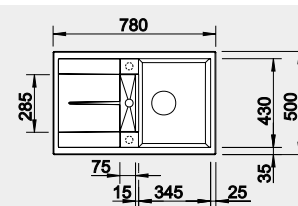

- lze použít armaturu s excentrickým ovládáním 118 981
Montáž shora

Barva	Obj. číslo	MOC s DPH	Akční cena v Kč
černá	525 915	10-150	7 490
antracit	513 194		
šedá skála	518 869	beton style	525 312
aluminium	513 186	12-080-	8 590
bílá	513 187		
jasmín	513 188		
tartufo	517 346		
kávová	515 039		

Výřez: 760 x 480 mm, R15
Hloubka dřezu: 190 mm

45 cm rozměr skříňky