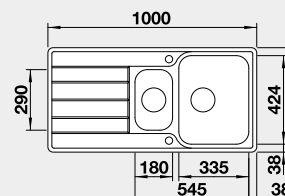

BLANCO NEREZ- IF – plochý okraj

BLANCO CLASSIMO 45 S-IF

Materiál Obj. číslo MOC s DPH Akční cena v Kč

nerez kartáčovaný 525 330 8-540 **7 490**
s excentrickým ovládaním
PushControl

Výřez: 840 x 480, R15
Hloubka dřezu: 205 mm

45 cm rozměr skříňky

BLANCO CLASSIMO XL 6 S-IF

Materiál Obj. číslo MOC s DPH Akční cena v Kč

nerez kartáčovaný 525 327 10-090 **8 790**
s excentrickým ovládaním
PushControl

Výřez: 980 x 480, R15
Hloubka dřezu: 205 mm

60 cm rozměr skříňky

BLANCO CLASSIMO 6 S-IF

Materiál Obj. číslo MOC s DPH Akční cena v Kč

nerez kartáčovaný 525 328 11-290 **9 890**
s excentrickým ovládaním
PushControl

Výřez: 980 x 480, R15
Hloubka dřezu: 205/145 mm

60 cm rozměr skříňky

BLANCO CLASSIMO 8-IF

Materiál Obj. číslo MOC s DPH Akční cena v Kč

nerez kartáčovaný 525 331 11-370 **9 990**
s excentrickým ovládaním
PushControl

Výřez: 840 x 480, R15
Hloubka dřezu: 205/205 mm

80 cm rozměr skříňky

BLANCO ANDANO XL 6 S-IF Compact - s excentrem a miskou Materiál

nerez hedvábný lesk - PRAVÝ 523 001 20-990 **15 590**
nerez hedvábný lesk - LEVÝ 523 002 20-990 **15 590**

strana se určuje podle vaničky

Výřez: 836 x 476 mm, R15
Hloubka dřezu: 210 mm

60 cm rozměr skříňky

BLANCO ANDANO XL 6 S-IF - s excentrem a miskou Materiál

Materiál Obj. číslo MOC s DPH Akční cena v Kč

nerez hedvábný lesk - PRAVÝ 522 999 21-990 **15 990**
nerez hedvábný lesk - LEVÝ 523 000 21-990 **15 990**

strana se určuje podle vaničky

Výřez: 976 x 476 mm, R15
Hloubka dřezu: 210 mm

50 cm rozměr skříňky