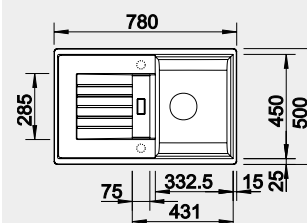

- lze použít excentrické ovládání 118 979
Montáž shora

Barva	Obj. číslo	MOC s DPH	Akční cena v Kč
černá	526 013	7-850	7 090
antracit	514 732		
aluminium	514 725		
bílá	514 726		
jasmín	514 727		
běžová champagne	514 728		
kávová	515 070		

Výřez: 760 x 480 mm, R15
Hloubka dřezu: 190 mm

45 cm rozměr skříňky