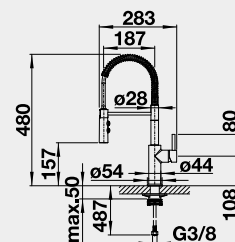

CATRIS-S chrom 521 476 8-470 **7 690**