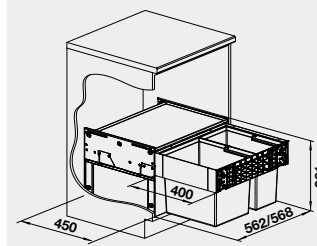

BLANCO SELECT II 60/3 –
košový systém včetně pojezdů

Materiál

Obj. číslo MOC
s DPH

Akční cena
v Kč

60 cm rozměr skříňky

SELECT II 60/3

526 204 7 740

5 790