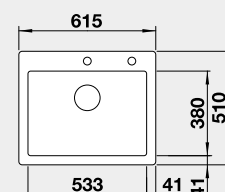

montáž shora

Barva	Obj. číslo	MOC s DPH	Akční cena v Kč
černá	524 738	16-420	14 490
basalt	524 737		
zářivě bílá	524 731		
magnolie lesklá	524 732		

Výřez: 592 x 488 mm, R15
Hloubka dřezu: 190 mm

60 cm rozměr skříňky