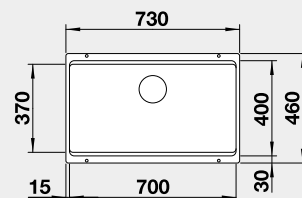

Montáž pod pracovní desku

Barva	Obj. číslo	MOC s DPH	Akční cena v Kč
černá	525 891	15-870	12 690
antracit	525 167		
šedá skála	525 168	beton style	526 342
aluminium	525 169	15-880-	14 590
bílá	525 171		
jasmín	525 172		
tartufo	525 174		
kávová	525 176		

Výřez: 700 x 400 mm, R20
Hloubka dřezu: 200 mm

80 cm rozměr skříňky