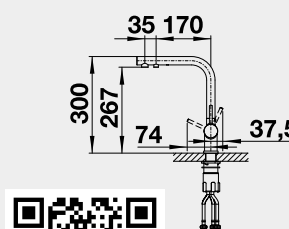

BLANCO SMĚŠOVACÍ BATERIE

- speciální baterie na filtrovanou a užitkovou vodu

TRIMA	Barva	Obj. číslo	MOC s DPH	Akční cena v Kč

speciální baterie na filtrovanou a užitkovou vodu

	TRIMA chrom	520 840	7-990	6 690
NOVINKA	TRIMA saténově zlatá *	526 695	8-100	7 590

FONTAS II	Barva	Obj. číslo	MOC s DPH	Akční cena v Kč

speciální baterie na filtrovanou a užitkovou vodu

	FONTAS II chrom	523 128	8-530	7 590
	FONTAS II PVD Steel	523 129	9-060	8 490
NOVINKA	FONTAS II černá matná	526 670	10-260	9 520
NOVINKA	FONTAS II saténově zlatá *	526 692	10-020	9 300
	FONTAS II SILGRANIT®-Look:		9-060	8 390
	FONTAS II černá	526 157		
	FONTAS II antracit	523 130		
	FONTAS II šedá skála	523 137		
	FONTAS II aluminium	523 131		
	FONTAS II bílá	523 134		
	FONTAS II jasmín	523 132		
	FONTAS II béžová champagne	523 133		
	FONTAS II tartufo	523 136		
	FONTAS II kávová	523 135		

QR kód - montážní návod

FONTAS-S II - výsuvná sprcha	Barva	Obj. číslo	MOC s DPH	Akční cena v Kč

speciální baterie na filtrovanou a užitkovou vodu

	FONTAS-S II chrom	525 198	13-120	10 190
	FONTAS-S II DVP Steel	525 199	14-410	11 090
NOVINKA	FONTAS-S II černá matná	526 672	14-270	13 240
NOVINKA	FONTAS-S II saténově zlatá *	526 694	13-110	12 160
	FONTAS-S II SILGRANIT®-Look:		14-350	10 990
	FONTAS-S II černá	526 158		
	FONTAS-S II antracit	525 200		
	FONTAS-S II šedá skála	525 207		
	FONTAS-S II aluminium	525 201		
	FONTAS-S II bílá	525 204		
	FONTAS-S II jasmín	525 202		
	FONTAS-S II béžová champagne	525 203		
	FONTAS-S II tartufo	525 206		
	FONTAS-S II kávová	525 205		

QR kód - montážní návod

FILTR pro dvoucestné baterie	Obj. číslo	MOC s DPH	Akční cena v Kč

instalační sada	529 111	6-740	5 990
- (instalační hlava + průtokoměr)			
filtrační kartuše	525 273	5-280	4 790

k bateriím na filtrovanou vodu:

- FONTAS II
- FONTAS-S II
- TRIMA
- SORA

QR kód - filtr kartuše

* Saténově zlatá: dostupná od 01.04.2022