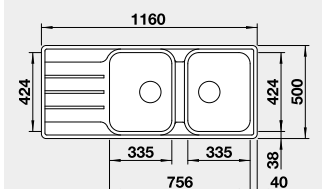

Materiál

nerez kartáčovaný

Obj. číslo MOC s DPH Akční cena v Kč

523 036 7-980 **7 290**

Výřez: 1140 x 480 mm, R15
Hloubka dřezu: 205/205 mm

80 cm rozměr skříňky