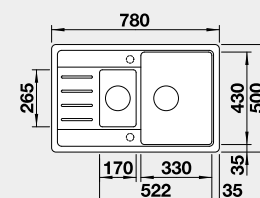

- lze použít excentrická armatura 217 835
Montáž shora

Barva	Obj. číslo	MOC s DPH	Akční cena v Kč
černá	526 085	8-500	7 290
antracit	521 302		
aluminium	521 303		
bílá	521 304		
jasmín	521 305		
běžová champagne	521 306		
kávová	521 307		

Výřez: 760 x 480 mm, R15
Hloubka dřezu: 190 mm

60 cm rozměr skříňky