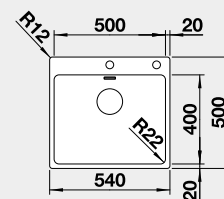

Výřez: 575 x 490 mm, R15
Hloubka dřezu: 125/185 mm, R42

60 cm rozměr skříňky

BLANCO ANDANO 400-IF/A

IF – plochý okraj

Materiál

nerez hedvábný lesk
s excentrickým ovládáním
PushControl

Obj. číslo MOC s DPH Akční cena v Kč

525 244 11-650 **10 590**

Výřez: 430 x 490 mm, R15
Hloubka dřezu: 190 mm, R22

45 cm rozměr skříňky

BLANCO NEREZ - IF/A – plochý okraj

BLANCO ANDANO 500-IF/A

IF – plochý okraj

Materiál Obj. číslo MOC s DPH Akční cena v Kč

nerez hedvábný lesk 525 245 14 350 **12 990**

s excentrickým ovládáním

PushControl

Výřez: 530 x 490 mm, R15
Hloubka dřezu: 190 mm, R22

60 cm rozměr skříňky

BLANCO ANDANO 340/340-IF/A

IF – plochý okraj

Materiál Obj. číslo MOC s DPH Akční cena v Kč

nerez hedvábný lesk 525 248 23 320 **20 990**

s excentrickým ovládáním

PushControl

Výřez: 735 x 490 mm, R15
Hloubka dřezu: 190/190 mm, R22

80 cm rozměr skříňky

BLANCO ETAGON 500-IF/A - s nerezovými pojezdy