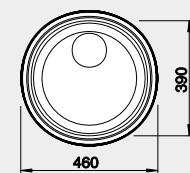

Montáž shora

Materiál

nerez kartáčovaný*

Obj. číslo MOC s DPH Akční cena v Kč

513 307 2-340 **1 750**

nerez kartáčovaný**

513 306 2-490 **1 900**

* 1 1/2" výpusť / ** 3 1/2" výpusť

Výřez: Ø 444 mm
Hloubka dřezu: 165 mm

45 cm rozměr skříňky