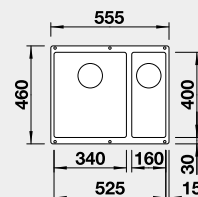

Montáž pod pracovní desku

Barva	Obj. číslo	MOC s DPH	Akční cena v Kč
černá	525 985	13-250	11 590
antracit	523 548		
šedá skála	523 549		
aluminium	523 550		
bílá	523 552		
jasmín	523 553		
tartufo	523 556		
kávová	523 557		

stranu určuje větší vanička
Výřez: 525 x 400 mm, R10
Hloubka dřezu: 190/130 mm

60 cm rozměr skříňky