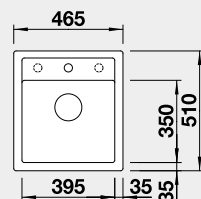

Montáž shora

Barva	Obj. číslo	MOC s DPH	Akční cena v Kč
černá	525 869	9-660	7 090
antracit	517 156		
šedá skála	518 846		
aluminium	517 157		
bílá	517 160		
jasmín	517 161		
běžová champagne	517 162		
tartufo	517 317		
kávová	517 165		

Výřez: 445 x 490 mm, R15
Hloubka dřezu: 190 mm

45 cm rozměr skříňky