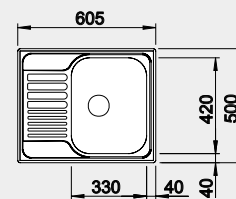

45 cm, 60 cm rozměr skříňky
DANA 45; DANA 6

BLANCO NEREZ

BLANCO TIPO 45

 Montáž shora

Materiál	Obj. číslo	MOC s DPH	Akční cena v Kč
nerez přírodní lesk	525 320	2-060	1 650

Výřez: 462 x 482 mm, R15
Hloubka dřezu: 160mm

45 cm rozměr skříňky

BLANCO TIPO 45 S Mini

 Montáž shora

Materiál	Obj. číslo	MOC s DPH	Akční cena v Kč
nerez přírodní lesk	516 524	2-440	2 150

Výřez: 587 x 482 mm, R15
Hloubka dřezu: 160 mm

45 cm rozměr skříňky

BLANCO TIPO 45 S Compact

 Montáž shora

Materiál	Obj. číslo	MOC s DPH	Akční cena v Kč
nerez přírodní lesk	513 441	2-490	2 290

Výřez: 762 x 482 mm, R15
Hloubka dřezu: 170 mm

45 cm rozměr skříňky

BLANCO TIPO II 6 S