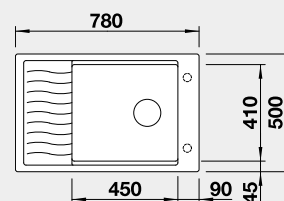

Montáž shora

Barva	Obj. číslo	MOC s DPH	Akční cena v Kč
černá	525 883	11-550	8 990
antracit	524 844		
šedá skála	524 845		
aluminium	524 846		
bílá	524 848		
jasmín	524 849		
tartufo	524 851		
kávová	524 853		

Výřez: 760 x 480 mm, R15
Hloubka dřezu: 190 mm

60 cm rozměr skříňky