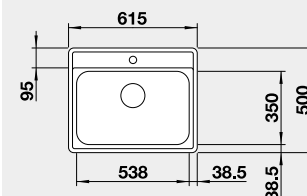

3 990

Montáž shora

Výřez: 842 x 482 mm, R15
Hloubka dřezu: 155 mm

45 cm rozměr skříňky

BLANCO LIVIT XL 6 S – s excentrem

Materiál

Obj. číslo MOC s DPH Akční cena v Kč

nerez kartáčovaný

Obj. číslo MOC s DPH Akční cena v Kč

nerez kartáčovaný

525 108

6-430

5 690

IF – plochý okraj

Výřez: 595 x 480 mm, R15
Hloubka dřezu: 190 mm, R60

60 cm rozměr skříňky

45 cm rozměr skříňky

BLANCO LEMIS 45 S-IF

IF – plochý okraj

Materiál

nerez kartáčovaný

Obj. číslo MOC s DPH Akční cena v Kč

523 030 5-390 **4 890**Výřez: 840 x 480 mm, R15
Hloubka dřezu: 205 mm

45 cm rozměr skříňky