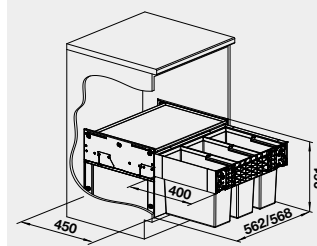

SELECT II 60/3

526 204 7 740

5 790

- kvalitní plnovýsuv
- nosnost 50 kg
- tlumený dojezd