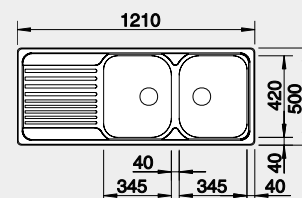

NOVINKA

 Montáž shora

Materiál	Obj. číslo	MOC s DPH	Akční cena v Kč
nerez přírodní lesk	526 620	5-680	4 290

Výřez: 982 x 482 mm, R15
Hloubka dřezu: 170/ mm

60 cm rozměr skříňky

BLANCO TIPO XL 6 S s excentrem

 Montáž shora

Materiál	Obj. číslo	MOC s DPH	Akční cena v Kč
nerez přírodní lesk	514 243	6-260	4 290

Výřez: 932 x 482 mm, R15
hloubka dřezu: 180 mm

60 cm rozměr skříňky

BLANCO TIPO 8 S

 Montáž shora

Materiál	Obj. číslo	MOC s DPH	Akční cena v Kč
nerez přírodní lesk	511 925	7-750	5 390

Výřez: 1192 x 482 mm, R15
Hloubka dřezu: 165/165 mm

80 cm rozměr skříňky

BLANCO NEREZ

BLANCO TIPO 9 E s excentrem

NOVINKA

Materiál

Obj. číslo MOC s DPH Akční cena v Kč

nerez přírodní lesk