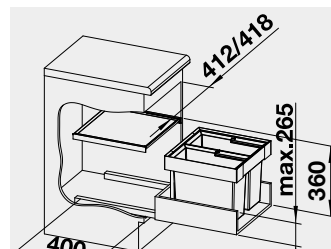

Akční cena
v Kč

45 cm rozměr skříňky

FLEXON II 45/2

521 468 3-830

3 090

BLANCO FLEXON II 50/2 –
košový systém do zásuvky

Materiál

Obj. číslo MOC
s DPH