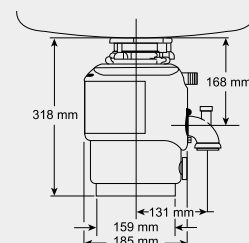

Obj. číslo MOC s DPH Akční cena v Kč

513 452 18-800 **15 990**

- drtící elementy z nerezové oceli, upravené proti případnému zaseknutí
- odtoková armatura na bezproblémové propojení s jakýmkoliv typem dřezu
- součást balení: Pneuspínač v provedení chrom
- 4letá záruka