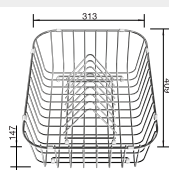

Obj. číslo	MOC s DPH	Akční cena v Kč
507 829	2-790	2 150

Univerzální krájecí deska masivní buk – vhodná pro dřezy s šířkou 500 mm

Obj. číslo	MOC s DPH	Akční cena v Kč
218 313	2-110	1 650

ZENAR – kompozitní krájecí deska - dýha jasan