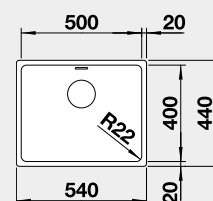

BLANCO NEREZ - U – montáž pod pracovní desku

BLANCO SOLIS 450-U

Montáž pod pracovní desku

Materiál nerez kartáčovaný
Obj. číslo 526 120
MOC s DPH 7-440
Akční cena v Kč **6 590**

Výřez: 450 x 400 mm, R42
Hloubka dřezu: 185 mm, R42

50 cm rozměr skříňky

BLANCO SOLIS 500-U

Montáž pod pracovní desku

Materiál nerez kartáčovaný
Obj. číslo 526 122
MOC s DPH 7-770
Akční cena v Kč **6 890**

Výřez: 500 x 400 mm, R42
Hloubka dřezu: 185 mm, R42

60 cm rozměr skříňky

BLANCO ANDANO 400-U

Montáž pod pracovní desku

Materiál nerez hedvábný lesk bez táhla
Obj. číslo 522 959
MOC s DPH 8-320
Akční cena v Kč **6 890**

Výřez: 400 x 400 mm, R22
Hloubka dřezu: 190 mm, R22

45 cm rozměr skříňky

BLANCO ANDANO 450-U

Montáž pod pracovní desku

Materiál nerez hedvábný lesk bez táhla
Obj. číslo 522 963
MOC s DPH 9-770
Akční cena v Kč **7 980**

Výřez: 450 x 400 mm, R22
Hloubka dřezu: 190 mm, R22

50 cm rozměr skříňky

BLANCO ANDANO 500-U

Montáž pod pracovní desku

Materiál nerez hedvábný lesk bez táhla
Obj. číslo 522 967
MOC s DPH 10-690
Akční cena v Kč **8 890**

Výřez: 500 x 400 mm, R22
Hloubka dřezu: 190 mm, R22

60 cm rozměr skříňky

BLANCO ANDANO 340/180-U

Montáž pod pracovní desku

Materiál nerez hedvábný lesk PRAVÝ bez táhla
Obj. číslo 522 977
MOC s DPH 16-080
Akční cena v Kč **13 390**
nerez hedvábný lesk LEVÝ bez táhla
Obj. číslo 522 979
MOC s DPH 16-080
Akční cena v Kč **13 390**

stranu určuje větší vanička

Výřez: 545 x 400 mm, R22
Hloubka dřezu: 190/130 mm, R22

60 cm rozměr skříňky