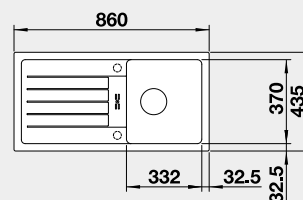

- lze použít excentrické ovládání 118 979
Montáž shora

Barva	Obj. číslo	MOC s DPH	Akční cena v Kč
černá	526 081	6 470	5 690
antracit	524 227		
aluminium	524 228		
bílá	524 229		
jasmín	524 230		
kávová	524 232		

Výřez: 840 x 415 mm R15
Hloubka dřezu: 180 mm

45 cm rozměr skříňky