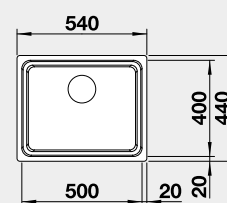

Materiál Obj. číslo MOC s DPH Akční cena v Kč

hedvábný lesk bez táhla 521 840 16-140 **12 990**

Výřez: 530 x 430 mm, R15
Hloubka dřezu: 190 mm, R35/25

60 cm rozměr skříňky