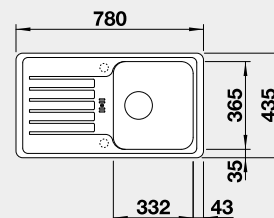

BLANCO SILGRANIT®

BLANCO RIONA 45

- lze použít excentrické ovládání 217 163
Montáž shora

Barva	Obj. číslo	MOC s DPH	Akční cena v Kč
černá	526 095	6 440	5 590
antracit	521 396		
aluminium	521 397		
bílá	521 398		
jasmín	521 399		
běžová champagne	521 400		
kávová	521 401		

Výřez: podle šablony
Hloubka dřezu: 190 mm

45 cm rozměr skříňky

BLANCO NAYA 5

NOVINKA

Montáž shora

Barva	Obj. číslo	MOC s DPH	Akční cena v Kč
černá	526 578	6 690	6 480
antracit	526 579		
šedá skála	526 580		
aluminium	526 581		
bílá	526 582		
jasmín	526 583		
tartufo	526 584		
kávová	526 585		

Výřez: 495 x 490 mm R15
Hloubka dřezu: 200 mm

50 cm rozměr skříňky

BLANCO FAVUM 45 S

- lze použít excentrické ovládání 118 979
Montáž shora

Barva	Obj. číslo	MOC s DPH	Akční cena v Kč
černá	526 081	6 470	5 690
antracit	524 227		
aluminium	524 228		
bílá	524 229		
jasmín	524 230		
kávová	524 232		

Výřez: 840 x 415 mm R15
Hloubka dřezu: 180 mm

45 cm rozměr skříňky

BLANCO FAVUM XL 6 S

- lze použít excentrické ovládání 118 979
Montáž shora

Barva	Obj. číslo	MOC s DPH	Akční cena v Kč
černá	526 082	7 550	6 590
antracit	524 233		
aluminium	524 234		
bílá	524 235		
jasmín	524 236		
kávová	524 238		

Výřez: 840 x 415 mm, R15
Hloubka dřezu: 180 mm

60 cm rozměr skříňky

BLANCO FAVOS mini

- lze použít excentrické ovládání 118 979
Montáž shora

Barva	Obj. číslo	MOC s DPH	Akční cena v Kč
černá	526 078	6 590	5 290
antracit	518 186		
aluminium	518 184		
bílá	521 404		
jasmín	521 405		
kávová	518 188		

Výřez: 762 x 417 mm, R15
Hloubka dřezu: 180 mm

45 cm rozměr skříňky

BLANCO FAVOS 6 S

Montáž shora

Barva	Obj. číslo	MOC s DPH	Akční cena v Kč
černá	526 080	7 850	6 590
antracit	519 075		
aluminium	519 076		
bílá	521 416		
jasmín	521 417		
kávová	519 079		

Výřez: 842 x 417 mm R15
Hloubka dřezu: 180/78 mm

60 cm rozměr skříňky