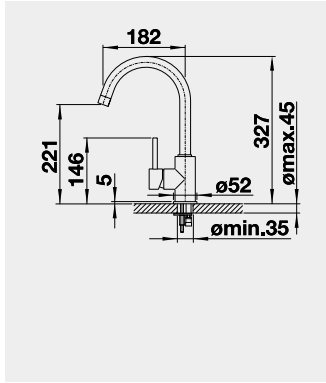

MIDA-S – výsuvná sprcha	Barva	Obj. číslo	MOC s DPH	Akční cena v Kč
	MIDA-S chrom	521 454	5-690	4 850
	NOVINKA MIDA-S černá matná	526 653	6-790	6 090
	MIDA-S SILGRANIT®-Look:		6-290	5 590
	MIDA-S černá	526 146		
	MIDA-S antracit	521 455		
	MIDA-S aluminium	521 456		
	MIDA-S bílá	521 457		
	MIDA-S jasmín	521 458		
MIDA-S béžová champagne	521 459			
MIDA-S kávová	521 461