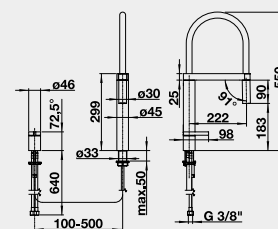

BLANCO SMĚŠOVACÍ BATERIE

CATRIS-S – sprcha s přepínáním Barva Obj. číslo MOC s DPH Akční cena v Kč

CATRIS-S chrom 521 476 8-470 **7 690**

CATRIS-S Flexo – sprcha s přepínáním Barva Obj. číslo MOC s DPH Akční cena v Kč

CATRIS-S Flexo chrom 525 791 8-950 **7 990**

CATRIS-S Flexo PVD steel 525 792 10-570 **9 490**

CATRIS-S Flexo černá matná 525 793 10-570 **9 490**

- magnetický držák sprchy

CULINA-S – sprcha s přepínáním Barva Obj. číslo MOC s DPH Akční cena v Kč

CULINA-S chrom 517 597 16-680 **13 490**

CULINA-S nerez imitace 517 598 20-900 **16 990**

- magnetický držák sprchy

CULINA-S Mini – sprcha bez přepínání Barva Obj. číslo MOC s DPH Akční cena v Kč

CULINA-S Mini chrom 519 843 13-020 **9 990**

CULINA-S Mini nerez imitace 519 844 15-900 **13 090**

- magnetický držák sprchy

Směšovací baterie,
dávkovače saponátu