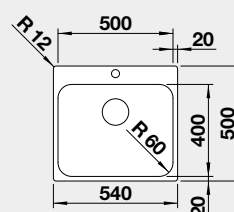

518 519

8-020

6 190

Montáž shora

Výřez: 982 x 482 mm, R15
Hloubka dřezu: 160 mm

60 cm rozměr skříňky

BLANCO LEMIS 6-IF

Materiál

Obj. číslo MOC s DPH Akční cena v Kč

526 354 8-520 **7 790**

nerez kartáčovaný
s táhlem / se 2 otvory

526 355 9-170 **8 290**

Výřez: 530 x 490 mm, R15
Hloubka dřezu: 175 mm, R60

60 cm rozměr skříňky

BLANCO SOLIS 400-IF/A