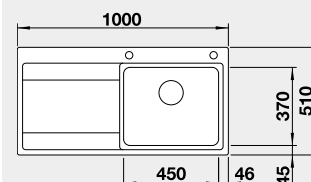

Výřez: 840 x 490 mm, R15
Hloubka dřezu: 196 mm R10

45 cm rozměr skříňky

BLANCO DIVON II 5 S-IF

IF – plochý okraj

Materiál Obj. číslo MOC s DPH Akční cena v Kč

nerez hedvábný lesk 521 660 23 310 **20 990**
PRAVÝ

s excentrem

nerez hedvábný lesk 521 659 23 310 **20 990**
LEVÝ

s excentrem

strana se určuje podle vaničky

Výřez: 980 x 490 mm, R15
Hloubka dřezu: 196 mm R10

60 cm rozměr skříňky

BLANCO NEREZ - U – montáž pod pracovní desku