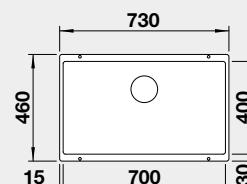

- lze použít excentrické ovládání 118 979
Montáž pod pracovní desku

Barva	Obj. číslo	MOC s DPH	Akční cena v Kč
černá	526 099	9-280	8 290
antracit	521 344		
aluminium	521 345		
bílá	521 346		
jasmín	521 347		
běžová champagne	521 348		
kávová	521 349		

Výřez: 700 x 400 mm, R10
Hloubka dřezu: 190 mm

80 cm rozměr skříňky