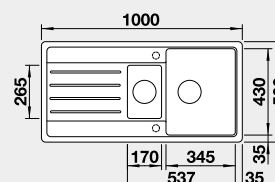

Montáž shora

Barva	Obj. číslo	MOC s DPH	Akční cena v Kč
černá	526 086	8-630	7 690
antracit	522 207		
aluminium	522 208		
bílá	522 209		
jasmín	522 210		
běžová champagne	522 211		
kávová	522 212		

Výřez: 980 x 480 mm, R15
Hloubka dřezu: 190/120 mm

60 cm rozměr skříňky