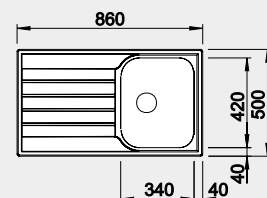

Výřez: 840 x 480 mm, R15
Hloubka dřezu: 190/190 mm

80 cm rozměr skříňky

BLANCO LIVIT 45 S Salto

Materiál

Obj. číslo MOC s DPH Akční cena v Kč

nerez kartáčovaný

514 786

5-540

3 990

Montáž shora

Výřez: 842 x 482 mm, R15
Hloubka dřezu: 155 mm

45 cm rozměr skříňky

BLANCO LIVIT XL 6 S – s excentrem

Materiál

Obj. číslo MOC s DPH Akční cena v Kč

nerez kartáčovaný