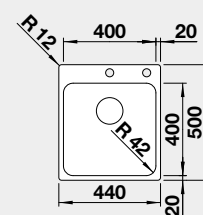

IF – plochý okraj

Materiál

nerez kartáčovaný
s excentrickým ovládáním
PushControl

Obj. číslo MOC s DPH Akční cena v Kč

526 119 10-360 **9 190**

Výřez: 430 x 490 mm, R15
Hloubka dřezu: 185 mm, R42

45 cm rozměr skříňky