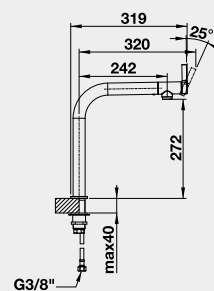

SONEA-S Flexo
- sprcha s přepínáním

NOVINKA

Barva	Obj. číslo	MOC s DPH	Akční cena v Kč
SONEA-S Flexo nerez kartáčovaný	526 616	11 570	10 790

VONDA

Barva	Obj. číslo	MOC s DPH	Akční cena v Kč
VONDA chrom	518 434	9 700	7 990
VONDA nerez kartáčovaný	518 435	13 300	11 690