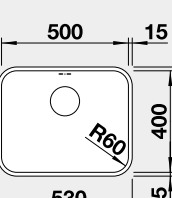

Montáž pod pracovní desku

Materiál Obj. číslo MOC s DPH Akční cena v Kč

nerez kartáčovaný bez táhla	518 205	6-920	5 290
nerez kartáčovaný s táhlem	518 206	7-660	5 890

Výřez: 500 x 400 mm, R60
Hloubka dřezu: 175 mm, R60

60 cm rozměr skříňky