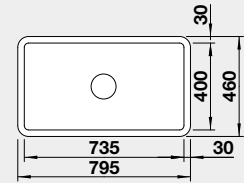

BLANCO KERAMIKA PuraPlus®

BLANCO VILLAE Farmhouse Single

Montáž pod pracovní desku

Barva	Obj. číslo	MOC s DPH	Akční cena v Kč
zářivě bílá	525 163	19-170	16 790

Výřez: podle šablony
Hloubka dřezu: 196 mm

80 cm Rozměr skříňky

BLANCO VILLAE Farmhouse Double

Montáž pod pracovní desku

Barva	Obj. číslo	MOC s DPH	Akční cena v Kč
zářivě bílá	525 164	20-180	17 690

Výřez: podle šablony
Hloubka dřezu: 195/195 mm

80 cm Rozměr skříňky

BLANCO TRADON

NOVINKA

Barva	Obj. číslo	MOC s DPH	Akční cena v Kč
chrom	515 990	10-150	8 390
broušená mosaz	520 787	11-340	9 290
saténová zlatá *	526 688	10-260	9 590

BLANCO SORA speciální baterie na filtrovanou vodu

NOVINKA

Barva	Obj. číslo	MOC s DPH	Akční cena v Kč
chrom	520 834	8-150	7 390
broušená mosaz	520 835	9-610	8 690
saténová zlatá *	526 696	9-250	8 590

filtrace k baterii na straně 50

BLANCO VICUS dávkovač saponátu

Barva	Obj. číslo	MOC s DPH	Akční cena v Kč
chrom	524 290	4-540	3 990
broušená mosaz	524 291	5-680	4 990

objem nádoby: 500 ml

* Saténově zlatá: dostupná od 01.04.2022