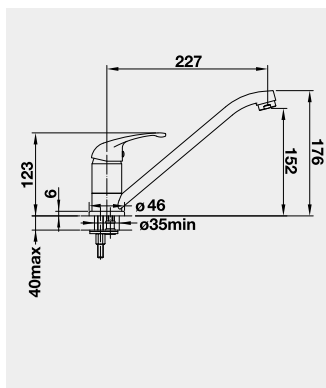

DARAS-S - výsuvná sprcha	Barva	Obj. číslo	MOC s DPH	Akční cena v Kč