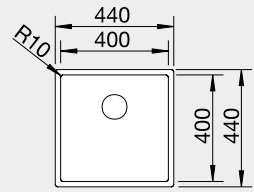

BLANCO DURINOX®

Extrémně odolný nerez, tvrdší a méně náchylný na otisky prstů

BLANCO CLARON 400-IF

IF – plochý okraj

Materiál

Durinox®

Obj. číslo MOC s DPH Akční cena v Kč

523 389 29-260 **19 190**

Výřez: 430 x 430 mm, R10
Hloubka dřezu: 190 mm, R10

45 cm rozměr skříňky

BLANCO CLARON 500-IF

IF – plochý okraj

Materiál

Durinox®

Obj. číslo MOC s DPH Akční cena v Kč

523 390 24-110 **20 390**

Výřez: 530 x 430 mm, R10
Hloubka dřezu: 190 mm, R10

60 cm rozměr skříňky

BLANCO CLARON 400-IF/A

IF – plochý okraj

Materiál

Durinox®

s excentrickým ovládáním
PushControl

Obj. číslo MOC s DPH Akční cena v Kč

523 392 29-040 **23 490**

Výřez: 440 x 490 mm, R10
Hloubka dřezu: 190 mm, R10

45 cm rozměr skříňky

BLANCO CLARON 500-IF/A

IF – plochý okraj

Materiál

Durinox®

s excentrickým ovládáním
PushControl

Obj. číslo MOC s DPH Akční cena v Kč

523 393 31-260 **24 990**

Výřez: 540 x 490 mm, R10
Hloubka dřezu: 190 mm, R10

60 cm rozměr skříňky

BLANCO CLARON 400-U

Montáž pod pracovní desku

Materiál

Durinox®

Obj. číslo MOC s DPH Akční cena v Kč

523 385 20-620 **16 990**

Výřez: 400 x 400 mm, R10
Hloubka dřezu: 190 mm, R10

45 cm rozměr skříňky

BLANCO CLARON 500-U

Montáž pod pracovní desku

Materiál

Durinox®

Obj. číslo MOC s DPH Akční cena v Kč

523 386 22-410 **18 090**

Výřez: 500 x 400 mm, R10
Hloubka dřezu: 190 mm, R10

60 cm rozměr skříňky