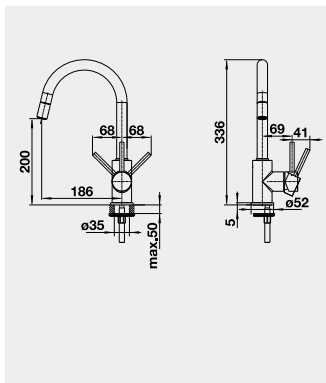

Směšovací baterie, dávkovače saponátu