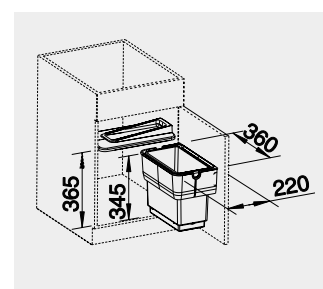

BLANCO SINGOLO

Materiál

SINGOLO

Obj. číslo

512 880

MOC s DPH

1 720

Akční cena v Kč

1 650

- montáž na dvířka

45 – 60 cm rozměr skříňky