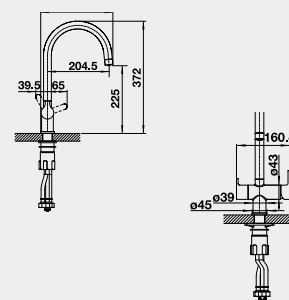

BLANCO SMĚŠOVACÍ BATERIE

- speciální baterie na filtrovanou a užitkovou vodu

TRIMA	Barva	Obj. číslo	MOC s DPH	Akční cena v Kč

speciální baterie na filtrovanou a užitkovou vodu

	TRIMA chrom	520 840	7-990	6 690
NOVINKA	TRIMA saténově zlatá *	526 695	8-100	7 590

FONTAS II	Barva	Obj. číslo	MOC s DPH	Akční cena v Kč

speciální baterie na filtrovanou a užitkovou vodu

	FONTAS II chrom	523 128	8-530	7 590
	FONTAS II PVD Steel	523 129	9-060	8 490
NOVINKA	FONTAS II černá matná	526 670	10-260	9 520
NOVINKA	FONTAS II saténově zlatá *	526 692	10-020	9 300
	FONTAS II SILGRANIT®-Look:		9-060	8 390
	FONTAS II černá	526 157		
	FONTAS II antracit	523 130		
	FONTAS II šedá skála	523 137		
	FONTAS II aluminium	523 131		
	FONTAS II bílá	523 134		
	FONTAS II jasmín	523 132		
	FONTAS II béžová champagne	523 133		
	FONTAS II tartufo	523 136		
	FONTAS II kávová	523 135		

QR kód - montážní návod

FONTAS-S II - výsuvná sprcha	Barva	Obj. číslo	MOC s DPH	Akční cena v Kč

speciální baterie na filtrovanou a užitkovou vodu

	FONTAS-S II chrom	525 198	13-120	10 190
	FONTAS-S II DVP Steel	525 199	14-410	11 090
NOVINKA	FONTAS-S II černá matná	526 672	14-270	13 240
NOVINKA	FONTAS-S II saténově zlatá *	526 694	13-110	12 160
	FONTAS-S II SILGRANIT®-Look:		14-350	10 990
	FONTAS-S II černá	526 158		
	FONTAS-S II antracit	525 200		
	FONTAS-S II šedá skála	525 207		
	FONTAS-S II aluminium	525 201		
	FONTAS-S II bílá	525 204		
	FONTAS-S II jasmín	525 202		
	FONTAS-S II béžová champagne	525 203		
	FONTAS-S II tartufo	525 206		
	FONTAS-S II kávová	525 205		

QR kód - montážní návod

FILTR pro dvoucestné baterie	Obj. číslo	MOC s DPH	Akční cena v Kč

instalační sada	529 111	6-740	5 990
- (instalační hlava + průtokoměr)			
filtrační kartuše	525 273	5-280	4 790

k bateriím na filtrovanou vodu:

- FONTAS II
- FONTAS-S II
- TRIMA
- SORA

QR kód - filtr kartuše

* Saténově zlatá: dostupná od 01.04.2022