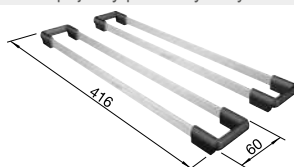

ANDANO, SUPRA, CLARON, ZEROX
nerezové pojizdy pro dřezy šířky 400 mm

Obj. číslo	MOC s DPH	Akční cena v Kč
235 906	2 910	2 590

PŘÍSLUŠENSTVÍ K NEREZOVÝM DŘEZŮM

ANDANO, ETAGON, CLARON, ZEROX
kompozitní krájecí deska