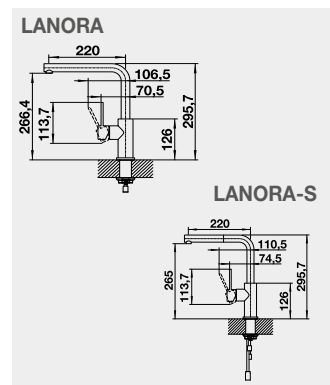

LANORA, LANORA-S – výsuvná sprcha

Barva	Obj. číslo	MOC s DPH	Akční cena v Kč
LANORA nerez kartáčovaný	523 122	4 960	4 490
LANORA-S nerez kartáčovaný	523 123	8 090	7 390