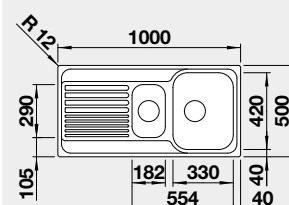

NOVINKA

 Montáž shora

Materiál	Obj. číslo	MOC s DPH	Akční cena v Kč
nerez přírodní lesk	526 620	5-680	4 290

Výřez: 982 x 482 mm, R15
Hloubka dřezu: 170/ mm

60 cm rozměr skříňky

BLANCO TIPO XL 6 S s excentrem