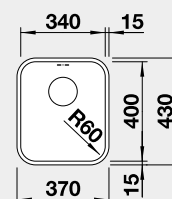

Montáž pod pracovní desku

Materiál Obj. číslo MOC s DPH Akční cena v Kč

nerez kartáčovaný bez táhla	518 199	5-510	3 990
nerez kartáčovaný s táhlem	518 200	6-260	4 690

Výřez: 340 x 400 mm, R60
Hloubka dřezu: 175 mm, R60

40 cm rozměr skříňky