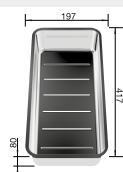

ANDANO
nerezová miska

Z - Style, CLARON, ZEROX
nerezová miska

Obj. číslo	MOC s DPH	Akční cena v Kč
227 692	1 850	1 390