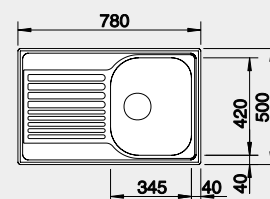

45 cm, 60 cm rozměr skříňky
DANA 45; DANA 6

BLANCO NEREZ

BLANCO TIPO 45

 Montáž shora

Materiál	Obj. číslo	MOC s DPH	Akční cena v Kč
nerez přírodní lesk	525 320	2-060	1 650

Výřez: 462 x 482 mm, R15
Hloubka dřezu: 160mm

45 cm rozměr skříňky

BLANCO TIPO 45 S Mini

 Montáž shora

Materiál	Obj. číslo	MOC s DPH	Akční cena v Kč
nerez přírodní lesk	516 524	2-440	2 150

Výřez: 587 x 482 mm, R15
Hloubka dřezu: 160 mm

45 cm rozměr skříňky

BLANCO TIPO 45 S Compact

 Montáž shora

Materiál	Obj. číslo	MOC s DPH	Akční cena v Kč
nerez přírodní lesk	513 441	2-490	2 290

Výřez: 762 x 482 mm, R15
Hloubka dřezu: 170 mm

45 cm rozměr skříňky

BLANCO TIPO II 6 S

NOVINKA

 Montáž shora

Materiál	Obj. číslo	MOC s DPH	Akční cena v Kč
nerez přírodní lesk	526 620	5-680	4 290

Výřez: 982 x 482 mm, R15
Hloubka dřezu: 170/ mm

60 cm rozměr skříňky

BLANCO TIPO XL 6 S s excentrem