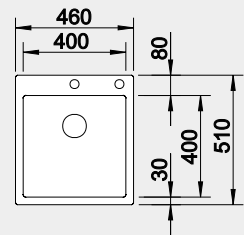

Výřez: 530 x 430 mm, R10
Hloubka dřezu: 190 mm, R10

60 cm rozměr skříňky

BLANCO CLARON 400-IF/A

 IF – plochý okraj

Materiál

Durinox®

s excentrickým ovládáním
PushControl 

Obj. číslo MOC s DPH Akční cena v Kč

523 392 29-040 **23 490**

Výřez: 440 x 490 mm, R10
Hloubka dřezu: 190 mm, R10

45 cm rozměr skříňky

BLANCO CLARON 500-IF/A

 IF – plochý okraj

Materiál

Durinox®

s excentrickým ovládáním
PushControl 