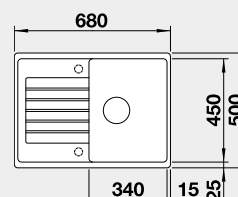

- lze použít excentrické ovládání 217 163
Montáž shora

Barva	Obj. číslo	MOC s DPH	Akční cena v Kč
černá	526 009	6-600	5 890
antracit	524 721		
aluminium	524 723		
bílá	524 725		
jasmín	524 726		
běžová champagne	524 727		
kávová	524 730		

Výřez: 660 x 480 mm, R15
Hloubka dřezu: 190 mm

45 cm rozměr skříňky