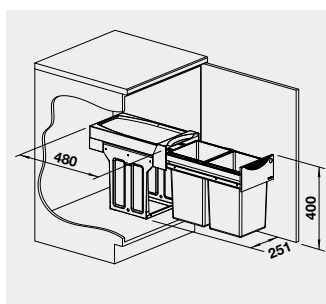

MOC s
DPH

Akční cena
v Kč

30 cm rozměr skříňky

BOTTON II 30/2

526 376

3-660

3 390

- manuální otevírání