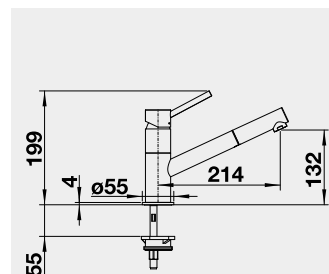

KANO-S – výsuvná sprcha	Barva	Obj. číslo	MOC s DPH	Akční cena v Kč
	KANO-S chrom	521 503	4 900	4 490
	NOVINKA KANO-S černá matná	526 668	6 940	6 490
	KANO SILGRANIT®-Look:		7 450	5 790
	KANO-S černá	526 174		
	KANO-S antracit	525 038		
	KANO-S aluminium	525 039		
	KANO-S bílá	525 040		
	KANO-S jasmín	525 041		
KANO-S béžová champagne	525 046			
KANO-S kávová	525 043