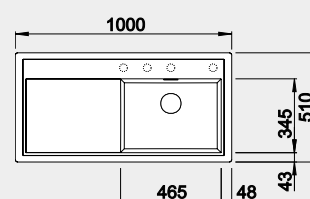

Montáž shora

Barva	Obj. číslo L	MOC s DPH	Akční cena v Kč
černá	526 059	15-050	12 390
antracit	523 994		
šedá skála	523 996		
aluminium	523 998		
bílá	524 001		
jasmín	524 003		
tartufo	524 007		
kávová	524 011		

Výřez: 980 x 490 mm, R15
Hloubka dřezu: 190 mm

60 cm rozměr skříňky