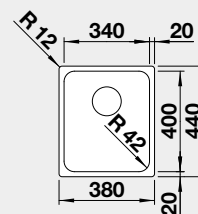

Montáž pod pracovní desku

Materiál Obj. číslo MOC s DPH Akční cena v Kč

nerez kartáčovaný	526 115	6-360	5 590

Výřez: 340 x 400 mm, R42
Hloubka dřezu: 185 mm, R42

40 cm rozměr skříňky