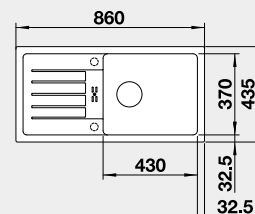

BLANCO SILGRANIT®

BLANCO RIONA 45

- lze použít excentrické ovládání 217 163
Montáž shora

Barva	Obj. číslo	MOC s DPH	Akční cena v Kč
černá	526 095	6 440	5 590
antracit	521 396		
aluminium	521 397		
bílá	521 398		
jasmín	521 399		
běžová champagne	521 400		
kávová	521 401		

Výřez: podle šablony
Hloubka dřezu: 190 mm

45 cm rozměr skříňky

BLANCO NAYA 5

NOVINKA

Montáž shora

Barva	Obj. číslo	MOC s DPH	Akční cena v Kč
černá	526 578	6 690	6 480
antracit	526 579		
šedá skála	526 580		
aluminium	526 581		
bílá	526 582		
jasmín	526 583		
tartufo	526 584		
kávová	526 585		

Výřez: 495 x 490 mm R15
Hloubka dřezu: 200 mm

50 cm rozměr skříňky

BLANCO FAVUM 45 S

- lze použít excentrické ovládání 118 979
Montáž shora

Barva	Obj. číslo	MOC s DPH	Akční cena v Kč
černá	526 081	6 470	5 690
antracit	524 227		
aluminium	524 228		
bílá	524 229		
jasmín	524 230		
kávová	524 232		

Výřez: 840 x 415 mm R15
Hloubka dřezu: 180 mm

45 cm rozměr skříňky

BLANCO FAVUM XL 6 S

- lze použít excentrické ovládání 118 979
Montáž shora

Barva	Obj. číslo	MOC s DPH	Akční cena v Kč
černá	526 082	7 550	6 590
antracit	524 233		
aluminium	524 234		
bílá	524 235		
jasmín	524 236		
kávová	524 238		

Výřez: 840 x 415 mm, R15
Hloubka dřezu: 180 mm

60 cm rozměr skříňky

BLANCO FAVOS mini

- lze použít excentrické ovládání 118 979
Montáž shora

Barva	Obj. číslo	MOC s DPH	Akční cena v Kč
černá	526 078	6 590	5 290
antracit	518 186		
aluminium	518 184		
bílá	521 404		
jasmín	521 405		
kávová	518 188		

Výřez: 762 x 417 mm, R15
Hloubka dřezu: 180 mm

45 cm rozměr skříňky

BLANCO FAVOS 6 S

Montáž shora

Barva	Obj. číslo	MOC s DPH	Akční cena v Kč
černá	526 080	7 850	6 590
antracit	519 075		
aluminium	519 076		
bílá	521 416		
jasmín	521 417		
kávová	519 079		

Výřez: 842 x 417 mm R15
Hloubka dřezu: 180/78 mm

60 cm rozměr skříňky