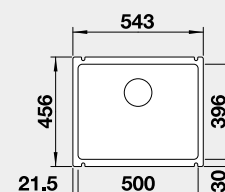

Montáž pod pracovní desku

Barva	Obj. číslo	MOC s DPH	Akční cena v Kč
černá	523 740	16-950	13 090
basalt	523 739		
zářivě bílá	523 733		
magnolie lesklá	523 734		

Výřez: 490 x 386 mm, R15
Hloubka dřezu: 185 mm

60 cm rozměr skříňky