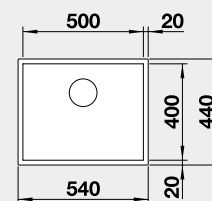

Dřez: BLANCO ETAGON 700-U, baterie: BLANCO CULINA - S Mini