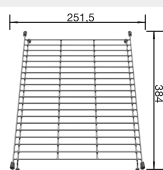

MULTIFUNKČNÍ koš na nádobí s odjímatelným stojanem na talíře

Obj. číslo	MOC s DPH	Akční cena v Kč
507 829	2-790	2 150