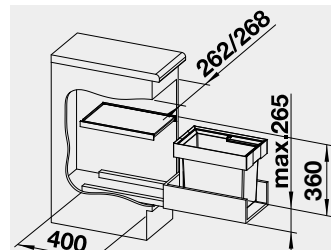

Akční cena
v Kč

30 cm rozměr skříňky

FLEXON II 30/1

521 542 3-120

2 590

BLANCO FLEXON II 45/2 –
košový systém do zásuvky

Materiál

Obj. číslo MOC
s DPH