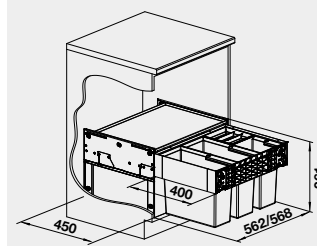

SELECT II 60/4

526 206 8 130

6 690

- kvalitní plnovýsuv
- nosnost 50 kg
- tlumený dojezd