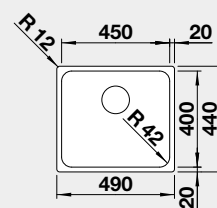

BLANCO NEREZ - U – montáž pod pracovní desku

BLANCO SOLIS 450-U

Montáž pod pracovní desku

Materiál nerez kartáčovaný
Obj. číslo 526 120
MOC s DPH 7-440
Akční cena v Kč **6 590**

Výřez: 450 x 400 mm, R42
Hloubka dřezu: 185 mm, R42

50 cm rozměr skříňky

BLANCO SOLIS 500-U

Montáž pod pracovní desku

Materiál nerez kartáčovaný
Obj. číslo 526 122
MOC s DPH 7-770
Akční cena v Kč **6 890**

Výřez: 500 x 400 mm, R42
Hloubka dřezu: 185 mm, R42

60 cm rozměr skříňky

BLANCO ANDANO 400-U

Montáž pod pracovní desku

Materiál nerez hedvábný lesk bez táhla
Obj. číslo 522 959
MOC s DPH 8-320
Akční cena v Kč **6 890**

Výřez: 400 x 400 mm, R22
Hloubka dřezu: 190 mm, R22

45 cm rozměr skříňky

BLANCO ANDANO 450-U

Montáž pod pracovní desku

Materiál nerez hedvábný lesk bez táhla
Obj. číslo 522 963
MOC s DPH 9-770
Akční cena v Kč **7 980**

Výřez: 450 x 400 mm, R22
Hloubka dřezu: 190 mm, R22

50 cm rozměr skříňky

BLANCO ANDANO 500-U

Montáž pod pracovní desku

Materiál nerez hedvábný lesk bez táhla
Obj. číslo 522 967
MOC s DPH 10-690
Akční cena v Kč **8 890**

Výřez: 500 x 400 mm, R22
Hloubka dřezu: 190 mm, R22

60 cm rozměr skříňky

BLANCO ANDANO 340/180-U

Montáž pod pracovní desku

Materiál nerez hedvábný lesk PRAVÝ bez táhla
Obj. číslo 522 977
MOC s DPH 16-080
Akční cena v Kč **13 390**
nerez hedvábný lesk LEVÝ bez táhla
Obj. číslo 522 979
MOC s DPH 16-080
Akční cena v Kč **13 390**

stranu určuje větší vanička

Výřez: 545 x 400 mm, R22
Hloubka dřezu: 190/130 mm, R22

60 cm rozměr skříňky