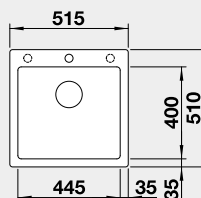

Montáž shora

EXTRA HLUBOKÝ DŘEZ

Barva	Obj. číslo	MOC s DPH	Akční cena v Kč
černá	525 951	10-410	8 890
antracit	521 504		
šedá skála	521 669	beton style	525 304
aluminium	521 670	12-060-	10 290
bílá	521 672		
jasmín	521 673		
tartufo	521 675		
kávová	521 677		

Výřez: 495 x 490 mm, R15
Hloubka dřezu: 220 mm

50 cm rozměr skříňky