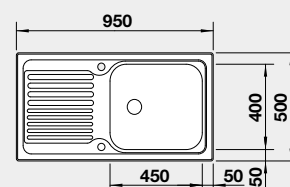

Montáž shora

Materiál	Obj. číslo	MOC s DPH	Akční cena v Kč
nerez přírodní lesk	514 243	6-260	4 290

Výřez: 932 x 482 mm, R15
hloubka dřezu: 180 mm

60 cm rozměr skříňky