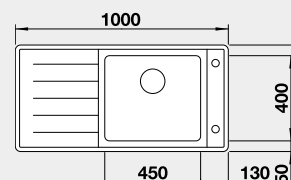

80 cm rozměr skříňky

BLANCO ANDANO XL 6 S-IF Compact - s excentrem a miskou Materiál

IF – plochý okraj

nerez hedvábný lesk - PRAVÝ 523 001 20-990 **15 590**
nerez hedvábný lesk - LEVÝ 523 002 20-990 **15 590**

strana se určuje podle vaničky

Výřez: 836 x 476 mm, R15
Hloubka dřezu: 210 mm

60 cm rozměr skříňky

BLANCO ANDANO XL 6 S-IF - s excentrem a miskou Materiál

IF – plochý okraj

Materiál Obj. číslo MOC s DPH Akční cena v Kč

nerez hedvábný lesk - PRAVÝ 522 999 21-990 **15 990**
nerez hedvábný lesk - LEVÝ 523 000 21-990 **15 990**

strana se určuje podle vaničky

Výřez: 976 x 476 mm, R15
Hloubka dřezu: 210 mm

50 cm rozměr skříňky