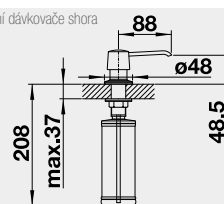

YANO chrom

524 256

860

650

plnění dávkovače shora

objem nádoby 300 ml

TORRE	Barva	Obj. číslo	MOC s DPH	Akční cena v Kč