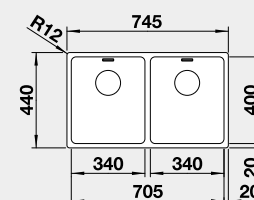

60 cm rozměr skříňky

BLANCO ANDANO 700-IF

IF – plochý okraj

Materiál Obj. číslo MOC s DPH Akční cena v Kč

hedvábný lesk bez táhla 522 969 12-950 **11 690**

Výřez: 730 x 430 mm, R15
Hloubka dřezu: 190 mm, R22

80 cm rozměr skříňky

BLANCO ANDANO 340/340-IF

IF – plochý okraj

Materiál Obj. číslo MOC s DPH Akční cena v Kč

hedvábný lesk bez táhla 522 981 18-350 **15 890**

Výřez: 735 x 430 mm, R15
Hloubka dřezu: 190/190 mm, R22

80 cm rozměr skříňky

BLANCO ETAGON 500-IF - s nerezovými pojezdy

IF – plochý okraj

Materiál Obj. číslo MOC s DPH Akční cena v Kč

hedvábný lesk bez táhla 521 840 16-140 **12 990**

Výřez: 530 x 430 mm, R15
Hloubka dřezu: 190 mm, R35/25