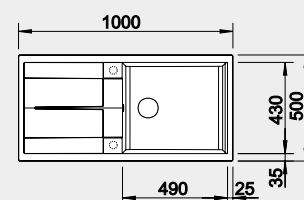

- lze použít excentrické ovládání 217 163
Montáž shora

Barva	Obj. číslo	MOC s DPH	Akční cena v Kč
černá	525 930	12-460	10 490
antracit	515 142		
šedá skála	518 880	beton style	525 316
aluminium	515 135	14-730-	11 890
bílá	515 136		
jasmín	515 137		
tartufo	517 359		
kávová	515 143		

Výřez: 980 x 480 mm, R15
Hloubka dřezu: 190 mm

60 cm rozměr skříňky