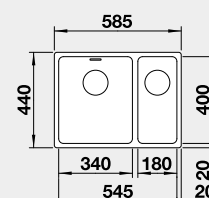

BLANCO NEREZ - U – montáž pod pracovní desku

BLANCO SOLIS 450-U

Montáž pod pracovní desku

Materiál nerez kartáčovaný
Obj. číslo 526 120
MOC s DPH 7-440
Akční cena v Kč **6 590**

Výřez: 450 x 400 mm, R42
Hloubka dřezu: 185 mm, R42

50 cm rozměr skříňky

BLANCO SOLIS 500-U

Montáž pod pracovní desku

Materiál nerez kartáčovaný
Obj. číslo 526 122
MOC s DPH 7-770
Akční cena v Kč **6 890**

Výřez: 500 x 400 mm, R42
Hloubka dřezu: 185 mm, R42

60 cm rozměr skříňky

BLANCO ANDANO 400-U

Montáž pod pracovní desku

Materiál nerez hedvábný lesk bez táhla
Obj. číslo 522 959
MOC s DPH 8-320
Akční cena v Kč **6 890**

Výřez: 400 x 400 mm, R22
Hloubka dřezu: 190 mm, R22

45 cm rozměr skříňky

BLANCO ANDANO 450-U

Montáž pod pracovní desku

Materiál nerez hedvábný lesk bez táhla
Obj. číslo 522 963
MOC s DPH 9-770
Akční cena v Kč **7 980**

Výřez: 450 x 400 mm, R22
Hloubka dřezu: 190 mm, R22

50 cm rozměr skříňky

BLANCO ANDANO 500-U

Montáž pod pracovní desku

Materiál nerez hedvábný lesk bez táhla
Obj. číslo 522 967
MOC s DPH 10-690
Akční cena v Kč **8 890**

Výřez: 500 x 400 mm, R22
Hloubka dřezu: 190 mm, R22

60 cm rozměr skříňky

BLANCO ANDANO 340/180-U

Montáž pod pracovní desku

Materiál nerez hedvábný lesk PRAVÝ bez táhla
Obj. číslo 522 977
MOC s DPH 16-080
Akční cena v Kč **13 390**
nerez hedvábný lesk LEVÝ bez táhla
Obj. číslo 522 979
MOC s DPH 16-080
Akční cena v Kč **13 390**

stranu určuje větší vanička

Výřez: 545 x 400 mm, R22
Hloubka dřezu: 190/130 mm, R22

60 cm rozměr skříňky