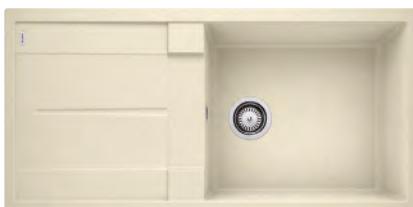

BLANCO METRA XL 6 S