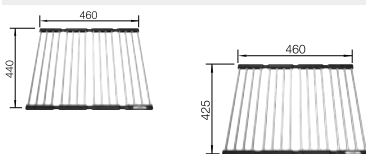

Obj. číslo	MOC s DPH	Akční cena v Kč
238 482	2 470	2 190

460 x 425 mm
- vhodná pro dřezy šíře 400 mm

238 483	2 470	2 190

460 x 440 mm
- vhodné pro dřezy šíře 420 mm