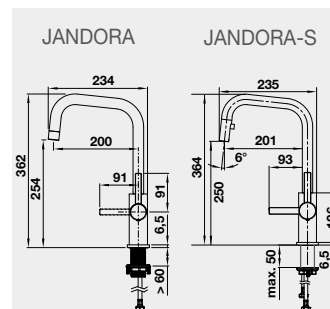

Směšovací baterie,
dávkovače saponátu

JANDORA, JANDORA-S – výsuvná sprcha

NOVINKA

Barva	Obj. číslo	MOC s DPH	Akční cena v Kč
JANDORA nerez kartáčovaný	526 615	4 860	4 590
JANDORA-S nerez kartáčovaný	526 614	7 940	7 390