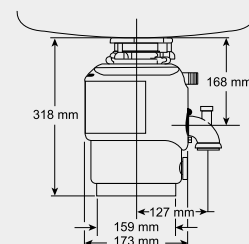

Obj. číslo MOC s DPH Akční cena v Kč

513 451 11-450 **9 900**

- drtící elementy z nerezové oceli, upravené proti případnému zaseknutí
- odtoková armatura na bezproblémové propojení s jakýmkoliv typem dřezu
- součást balení: Pneuspínač v provedení chrom
- 3letá záruka