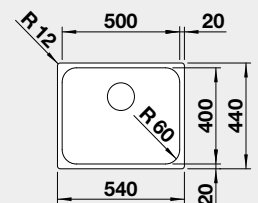

BLANCO NEREZ - IF – plochý okraj

BLANCO SUPRA 400-IF

Materiál

nerez kartáčovaný
bez táhla

Obj. číslo MOC s DPH Akční cena v Kč

526 350 5 930 **5 390**

Výřez: 430 x 430 mm, R15
Hloubka dřezu: 175 mm, R60

45 cm rozměr skříňky

BLANCO SUPRA 500-IF

Materiál

nerez kartáčovaný
bez táhla

Obj. číslo MOC s DPH Akční cena v Kč

526 351 7 230 **6 690**

Výřez: 530 x 430 mm, R15
Hloubka dřezu: 175 mm, R60

60 cm rozměr skříňky

BLANCO SOLIS 340-IF

Materiál

nerez kartáčovaný

Obj. číslo MOC s DPH Akční cena v Kč

526 116 7 660 **6 790**

Výřez: 370 x 430 mm, R15
Hloubka dřezu: 185 mm, R42

40 cm rozměr skříňky

BLANCO SOLIS 400-IF

Materiál

nerez kartáčovaný

Obj. číslo MOC s DPH Akční cena v Kč

526 118 8 200 **7 290**

Výřez: 430 x 430 mm, R15
Hloubka dřezu: 185 mm, R42

45 cm rozměr skříňky

BLANCO SOLIS 450-IF

Materiál

nerez kartáčovaný

Obj. číslo MOC s DPH Akční cena v Kč

526 121 8 630 **7 690**

Výřez: 480 x 430 mm, R15
Hloubka dřezu: 185 mm, R42

50 cm rozměr skříňky

BLANCO SOLIS 500-IF

Materiál

nerez kartáčovaný

Obj. číslo MOC s DPH Akční cena v Kč

526 123 9 710 **8 590**

Výřez: 530 x 430 mm, R15
Hloubka dřezu: 185 mm, R42

60 cm rozměr skříňky