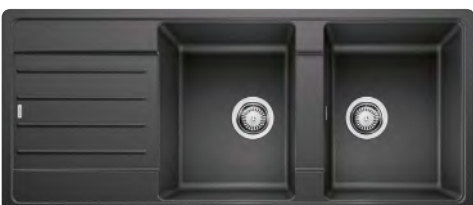

BLANCO LEGRA 8 S