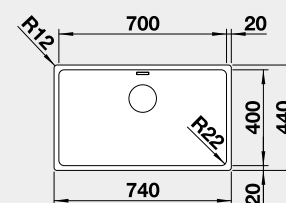

50 cm rozměr skříňky

BLANCO ANDANO 500-IF

IF – plochý okraj

Materiál Obj. číslo MOC s DPH Akční cena v Kč

hedvábný lesk bez táhla 522 965 11-870 **10 290**

Výřez: 530 x 430 mm, R15
Hloubka dřezu: 190 mm, R22

60 cm rozměr skříňky

BLANCO ANDANO 700-IF

IF – plochý okraj

Materiál Obj. číslo MOC s DPH Akční cena v Kč

hedvábný lesk bez táhla 522 969 12-950 **11 690**

Výřez: 730 x 430 mm, R15
Hloubka dřezu: 190 mm, R22

80 cm rozměr skříňky

BLANCO ANDANO 340/340-IF

IF – plochý okraj

Materiál Obj. číslo MOC s DPH Akční cena v Kč

hedvábný lesk bez táhla 522 981 18-350 **15 890**

Výřez: 735 x 430 mm, R15
Hloubka dřezu: 190/190 mm, R22

80 cm rozměr skříňky

BLANCO ETAGON 500-IF - s nerezovými pojezdy

IF – plochý okraj

Materiál Obj. číslo MOC s DPH Akční cena v Kč

hedvábný lesk bez táhla 521 840 16-140 **12 990**

Výřez: 530 x 430 mm, R15
Hloubka dřezu: 190 mm, R35/25