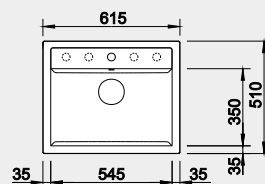

Montáž shora

Barva	Obj. číslo	MOC s DPH	Akční cena v Kč
černá	525 873	10-740	7 490
antracit	514 197		
šedá skála	518 850		
aluminium	514 198		
bílá	514 199		
jasmín	514 592		
běžová champagne	514 194		
tartufo	517 320		
kávová	515 066		

Výřez: 595 x 490 mm, R15
Hloubka dřezu: 190 mm

60 cm rozměr skříňky