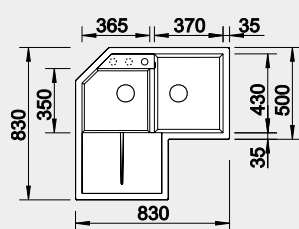

Montáž shora

Barva	Obj. číslo	MOC s DPH	Akční cena v Kč
černá	525 938	14-490	13 490
antracit	515 576		
šedá skála	518 888		
aluminium	515 567		
bílá	515 568		
jasmín	515 569		
tartufo	517 367		
kávová	515 573		

Výřez: podle šablony
Hloubka dřezu: 190/130 mm

90x90 cm rozměr skříňky