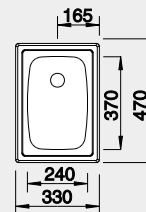

BLANCO NEREZ

BLANCO TOP EE 3x4

Montáž shora

Materiál

nerez přírodní lesk

Obj. číslo MOC s DPH Akční cena v Kč

501 067 1-830 **1 550**

Výřez TOP EE 3x4: 312 x 452 mm, R15
Hloubka dřezu: 150 mm

30 cm rozměr skříňky

BLANCO TOP EE 4x4

Montáž shora

Materiál

nerez přírodní lesk

Obj. číslo MOC s DPH Akční cena v Kč

501 065 1-920 **1 640**

Výřez TOP EE 4x4: 417 x 452 mm, R15
Hloubka dřezu: 150 mm