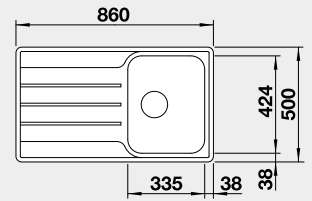

45 cm rozměr skříňky

BLANCO LEMIS 45 S-IF

IF – plochý okraj

Materiál

nerez kartáčovaný

Obj. číslo MOC s DPH Akční cena v Kč

523 030 5-390 **4 890**Výřez: 840 x 480 mm, R15
Hloubka dřezu: 205 mm

45 cm rozměr skříňky

BLANCO LEMIS XL 6 S IF Compact

IF – plochý okraj

Materiál

nerez kartáčovaný

Obj. číslo MOC s DPH Akční cena v Kč

525 111 6-690 **5 990**Výřez: 760 x 480 mm, R15
Hloubka dřezu: 205 mm

60 cm rozměr skříňky

BLANCO LEMIS XL 6 S-IF