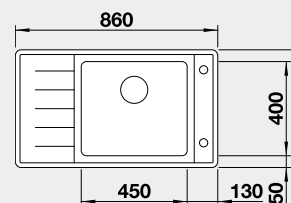

80 cm rozměr skříňky

BLANCO ANDANO XL 6 S-IF Compact - s excentrem a miskou Materiál

IF – plochý okraj

nerez hedvábný lesk - PRAVÝ 523 001 20-990 **15 590**
nerez hedvábný lesk - LEVÝ 523 002 20-990 **15 590**

strana se určuje podle vaničky

Výřez: 836 x 476 mm, R15
Hloubka dřezu: 210 mm

60 cm rozměr skříňky

BLANCO ANDANO XL 6 S-IF - s excentrem a miskou Materiál

IF – plochý okraj

Materiál Obj. číslo MOC s DPH Akční cena v Kč