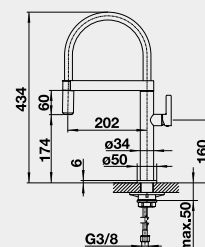

Směšovací baterie,
dávkovače saponátu