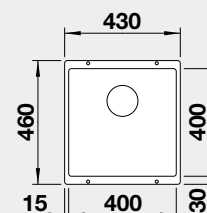

Výřez: 400 x 400 mm, R10
Hloubka dřezu: 190 mm

50 cm rozměr skříňky

BLANCO ROTAN 500-U

- lze použít excentrické ovládání 118 979
Montáž pod pracovní desku

Barva	Obj. číslo	MOC s DPH	Akční cena v Kč
černá	526 098	7-980	7 190
antracit	523 075		
aluminium	524 248		
bílá	523 076		
jasmín	524 249		
běžová champagne	521 352		
kávová	521 353		