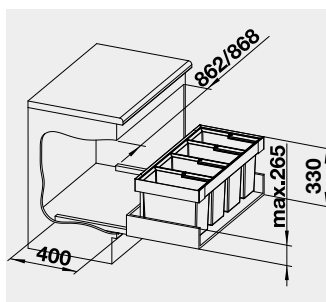

BLANCO BOTTON II 30/2

Materiál

Obj.
číslo

MOC s
DPH

Akční cena
v Kč

30 cm rozměr skříňky