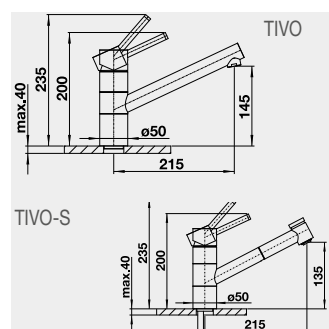

TIVO-S – výsuvná sprcha s přepínáním	Barva	Obj. číslo	MOC s DPH	Akční cena v Kč
	TIVO chrom	517 599	6 560	5 190
	TIVO-S chrom	517 648	8 310	6 490
	TIVO-S SILGRANIT®-Look:		10 340	8 090
	TIVO-S černá	526 279		
	TIVO-S antracit	517 610		
	TIVO-S šedá skála	518 798		
	TIVO-S aluminium	517 611		
	TIVO-S bílá	517 613		
	TIVO-S jasmín	517 614		
	TIVO-S tartufo	517 619		
TIVO-S kávová	517 618