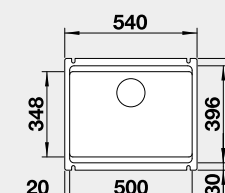

Montáž pod pracovní desku

Barva	Obj. číslo	MOC s DPH	Akční cena v Kč
černá	525 155	20-020	17 990
basalt	525 154		
zářivě bílá	525 149		
magnolie lesklá	525 150		

Výřez: 490 x 386 mm, R15
Hloubka dřezu: 200 mm

60 cm rozměr skříňky