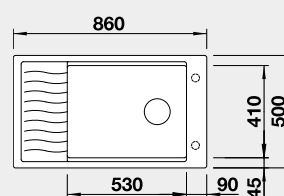

Výřez: 840 x 480 mm, R15
Hloubka dřezu: 190 mm

80 cm rozměr skříňky

BLANCO ZENAR XL 6 S Compact – s excentrem

Montáž shora

Barva	Obj. číslo	MOC s DPH	Akční cena v Kč
černá	526 052	12-840	11 590
antracit	523 774		
šedá skála	523 775		
aluminium	523 776		
bílá	523 778		
jasmín	523 779		
tartufo	523 782		
kávová	523 784		