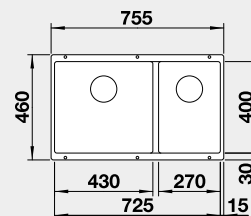

Výřez: 725 x 400 mm, R10
Hloubka dřezu: 200/200 mm

80 cm rozměr skříňky

BLANCO ETAGON 500-U – bez táhla - s nerezovými pojezdy

Montáž pod pracovní desku

Barva	Obj. číslo	MOC s DPH	Akční cena v Kč
černá	525 887	13-900	11 290
antracit	522 227		
šedá skála	522 228	beton style	526 341
aluminium	522 229	14-030-	12 690
bílá	522 231		
jasmín	522 232		
tartufo	522 234		
kávová	522 236		