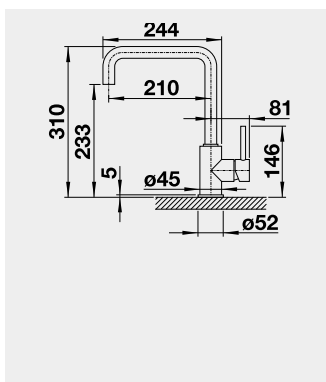

MIDA	Barva	Obj. číslo	MOC s DPH	Akční cena v Kč
	MIDA chrom	517 742	2-770	2 490
	NOVINKA MIDA černá matná	526 649	4-490	3 990
	MIDA SILGRANIT®-Look:		4-260	3 490
	MIDA černá	526 145		
	MIDA antracit	519 415		
	MIDA aluminium	519 416		
	MIDA bílá	519 418		
	MIDA jasmín	519 419		
MIDA béžová champagne	519 420			
MIDA kávová	519 423