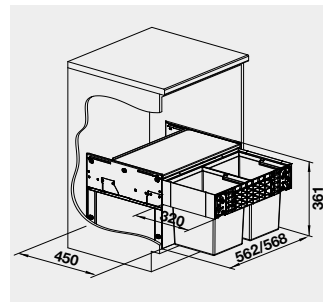

60 cm rozměr skříňky

BLANCO ORGA II – organizační systém pro BLANCO SELECT II a FLEXON II - 60/2, 60/3, 60/4

Materiál

SELECT ORGA II

Obj. číslo

526 212

MOC s DPH

3 240