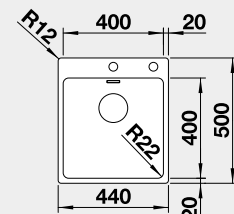

Materiál

nerez hedvábný lesk
s excentrickým ovládáním
PushControl

Obj. číslo MOC s DPH Akční cena v Kč

525 244 11-650 **10 590**

Výřez: 430 x 490 mm, R15
Hloubka dřezu: 190 mm, R22

45 cm rozměr skříňky