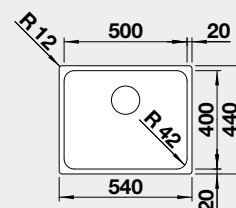

BLANCO NEREZ - U – montáž pod pracovní desku

BLANCO SOLIS 450-U

Montáž pod pracovní desku

Materiál nerez kartáčovaný
Obj. číslo 526 120
MOC s DPH 7-440
Akční cena v Kč **6 590**

Výřez: 450 x 400 mm, R42
Hloubka dřezu: 185 mm, R42

50 cm rozměr skříňky

BLANCO SOLIS 500-U

Montáž pod pracovní desku

Materiál nerez kartáčovaný
Obj. číslo 526 122
MOC s DPH 7-770
Akční cena v Kč **6 890**

Výřez: 500 x 400 mm, R42
Hloubka dřezu: 185 mm, R42

60 cm rozměr skříňky

BLANCO ANDANO 400-U

Montáž pod pracovní desku

Materiál nerez hedvábný lesk bez táhla
Obj. číslo 522 959
MOC s DPH 8-320
Akční cena v Kč **6 890**

Výřez: 400 x 400 mm, R22
Hloubka dřezu: 190 mm, R22

45 cm rozměr skříňky

BLANCO ANDANO 450-U

Montáž pod pracovní desku

Materiál nerez hedvábný lesk bez táhla
Obj. číslo 522 963
MOC s DPH 9-770
Akční cena v Kč **7 980**

Výřez: 450 x 400 mm, R22
Hloubka dřezu: 190 mm, R22

50 cm rozměr skříňky

BLANCO ANDANO 500-U

Montáž pod pracovní desku

Materiál nerez hedvábný lesk bez táhla
Obj. číslo 522 967
MOC s DPH 10-690
Akční cena v Kč **8 890**

Výřez: 500 x 400 mm, R22
Hloubka dřezu: 190 mm, R22

60 cm rozměr skříňky

BLANCO ANDANO 340/180-U

Montáž pod pracovní desku

Materiál nerez hedvábný lesk PRAVÝ bez táhla
Obj. číslo 522 977
MOC s DPH 16-080
Akční cena v Kč **13 390**
nerez hedvábný lesk LEVÝ bez táhla
Obj. číslo 522 979
MOC s DPH 16-080
Akční cena v Kč **13 390**

stranu určuje větší vanička

Výřez: 545 x 400 mm, R22
Hloubka dřezu: 190/130 mm, R22

60 cm rozměr skříňky