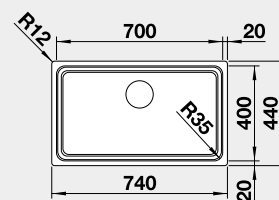

 Montáž pod pracovní desku

Materiál

nerez hedvábný lesk
bez táhla

Obj. číslo MOC s DPH Akční cena v Kč

524 270 15-879 **12 690**

Výřez: 700 x 400 mm, R35
Hloubka dřezu: 190 mm, R35/25

80 cm rozměr skříňky

BLANCO Z-STYLE 500-U - bez táhla