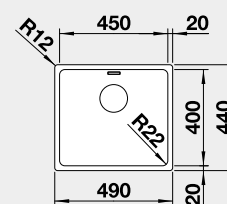

BLANCO NEREZ - IF – plochý okraj

BLANCO ANDANO 400-IF

Materiál Obj. číslo MOC s DPH Akční cena v Kč

hedvábný lesk bez táhla 522 957 9-170 **7 990**

Výřez: 430 x 430 mm, R15
Hloubka dřezu: 190 mm, R22

45 cm rozměr skříňky

BLANCO ANDANO 450-IF

Materiál Obj. číslo MOC s DPH Akční cena v Kč

hedvábný lesk bez táhla 522 961 -9-710 **8 390**

Výřez: 480 x 430 mm, R15
Hloubka dřezu: 190 mm, R22

50 cm rozměr skříňky

BLANCO ANDANO 500-IF

Materiál Obj. číslo MOC s DPH Akční cena v Kč

hedvábný lesk bez táhla 522 965 11-870 **10 290**

Výřez: 530 x 430 mm, R15
Hloubka dřezu: 190 mm, R22

60 cm rozměr skříňky

BLANCO ANDANO 700-IF

Materiál Obj. číslo MOC s DPH Akční cena v Kč

hedvábný lesk bez táhla 522 969 12-950 **11 690**

Výřez: 730 x 430 mm, R15
Hloubka dřezu: 190 mm, R22

80 cm rozměr skříňky

BLANCO ANDANO 340/340-IF

Materiál Obj. číslo MOC s DPH Akční cena v Kč

hedvábný lesk bez táhla 522 981 18-350 **15 890**

Výřez: 735 x 430 mm, R15
Hloubka dřezu: 190/190 mm, R22

80 cm rozměr skříňky

BLANCO ETAGON 500-IF - s nerezovými pojezdy

Materiál Obj. číslo MOC s DPH Akční cena v Kč

hedvábný lesk bez táhla 521 840 16-140 **12 990**

Výřez: 530 x 430 mm, R15
Hloubka dřezu: 190 mm, R35/25

60 cm rozměr skříňky