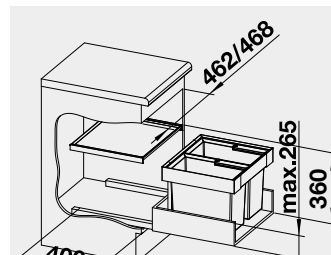

Akční cena
v Kč

50 cm rozměr skříňky

FLEXON II 50/2

521 469 4-010

3 290

BLANCO FLEXON II 60/2 –
košový systém do zásuvky

Materiál

Obj. číslo MOC
s DPH