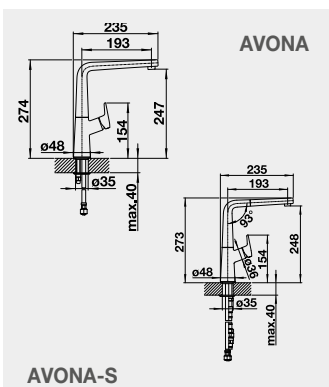

AVONA-S

Směšovací baterie,
dávkoavače saponátu