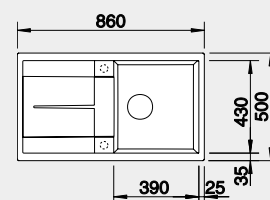

Výřez: 840 x 480 mm, R15
Hloubka dřezu: 190 mm

50 cm rozměr skříňky

BLANCO METRA XL 6 S

 - lze použít excentrické ovládání 217 163
Montáž shora

Barva	Obj. číslo	MOC s DPH	Akční cena v Kč
černá	525 930	12-460	10 490
antracit	515 142		
šedá skála	518 880	beton style	525 316
aluminium	515 135	14-730-	11 890
bílá	515 136		
jasmín	515 137		
tartufo	517 359		
kávová	515 143		