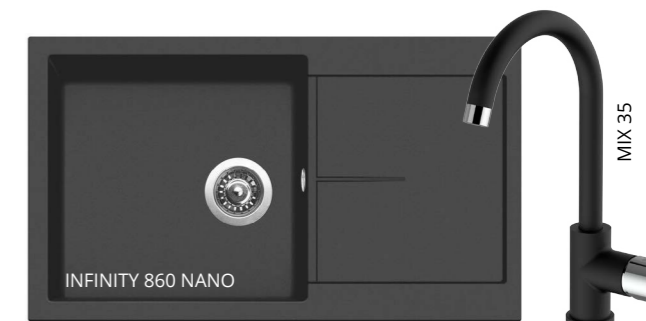

Co přináší ARIAPURA?

- samočisticí schopnost dřezu
- permanentní čištění okolního vzduchu
- zásadní redukce pachů v celé kuchyni
- eliminace choroboplodných zárodků
- omezuje usazování vodního kamene