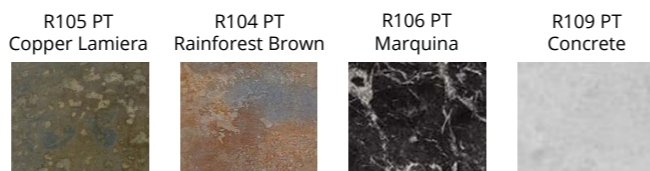

Voděodolné stěnové panely **ROCKO**

ROCKO

Tiles by Kronospan

Voděodolné stěnové panely Rocko jsou kvalitní alternativou k tradičním keramickým obkladům, tapetám nebo dřevěným obkladům.

Proč si vybrat **ROCKO** panely:

- velký formát - 2 800 x 1 230 mm, tloušťka 4 mm
- voděodolný panel na minerální bázi
- nízká hmotnost a snadná instalace
- odolné proti poškrábání, barevně stabilní
- rozměrově stálé

	DEKOR	KÓD
SKLADEM	K365 FN Coast Evoke Oak	856959
SKLADEM	0110 PT White	856961
SKLADEM	R105 PT Copper Lamiera	856958
SKLADEM	R104 PT Rainforest Brown	856955
SKLADEM	R106 PT Marquina	856956
	R121 PT Bohemian Loft	856957
SKLADEM	R109 PT Concrete	856954
SKLADEM	R101 PT Statuario	856953
	0171 PT Slate Grey	857069
	0564 PT Almond	857067
	5981 PT Cashmere	857068
	R122 FN Yacht Wood	857066
	K024 PT Beige Pietra Marble	857060
	R118 PT Ardesia	857061
	R120 PT Native Steel	857064
	R099 PT Vintage Herringbone	857065
	R115 PT Brooklyn Grey	857059
	R103 PT Calacatta	857056
	R130 PT Greige Babylon	857057
	R119 PT Crema Valpolicella	857058
	R102 PT Venato Nature	857054
	K349 PT Silk Flow	857055
	K026 PT Grey Pietra Marble	857062
	K104 PT Rusty Copper	857063

'22
EXPO 2022

DT DISTRIBUČNÍ CENTRUM

Sklad, který nikdy nespí

'22
EXPO 2022

V průběhu roku 2020 jsme spustili do provozu plně automatizovaný sklad plošného materiálu v Lipníku nad Bečvou, jehož skladová kapacita se rovná rozloze 51 fotbalových hřišť. Většina plošného materiálu, který k vám míří z našich centrálních skladů, tak pochází právě z tohoto skladu v Lipníku.

V čem je naše distribuční centrum jedinečné?

- použití **jedinečných technologií** v rámci celé Evropy
- 3 500 pozic = rozloha **51 fotbalových hřišť**
- **minimalizace chybovosti a poškození** materiálu
- „**bez zásahu lidské ruky**“ funguje 24 hodin denně
- navýšení skladové kapacity na minimální ploše
- **materiál „na míru“** pro nářezová centra (řazení desek dle požadavků zákazníka)

Co všechno v našem distribučním centru najdete?

- Výrobní program Egger EDC
- Cleaf presented by Egger
- Saviola
- DDL Kolekce PLUS
- ABS hrany Egger a Hranipex
- DTD desky dýhované
- RAUVISIO brilliant
- Pracovní desky a zástěny
- MDF desky
- Překližky a spárovky

EGGER

CLEAF

saviola

KOLEKCE PLUS

Hranipex

kronospan