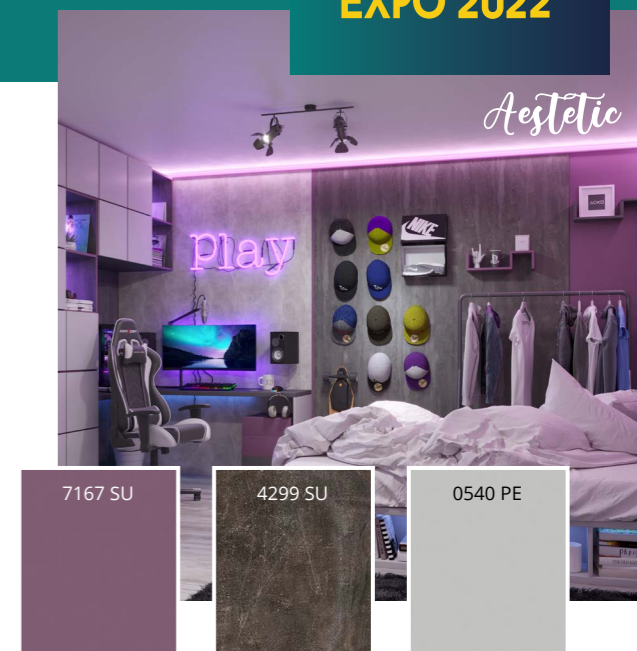

Měsíční dávka inspirace **KRONODESIGN**

'22
EXPO 2022

kronospan

DEKOR	KÓD
7167 SU Viola LTD 18/2800x2070	385130
4299 SU Dark Atelier laminát 0,8/3050x1320	633658
0540 PE Manhattan Grey LTD 18/2800x2070	194959
K090 PW Bronze Expressive Oak LTD 18/2800x2070	704389
K208 RS Calcareo PD 38/600x4100	704735
K209 RS Crema Limestone laminát 0,65/ 1350x4120	857591
K358 PW Honey Castello Oak LTD 18/2800x2070	775109
K359 PW Brandy Castello Oak LTD 18/2800x2070	775108
K362 PW Espresso Harbor Oak LTD 18/2800x2070	775111
6299 AM Cobalt Grey MDF 18,3/2800x1300mm	713580
K367 PH Cream Navona PD 38/600x4100	777802

Všechny položky pro vás držíme v našem centrálním skladu. Laminát K209 a MDF 6299 jsou na objednávku u dodavatele.