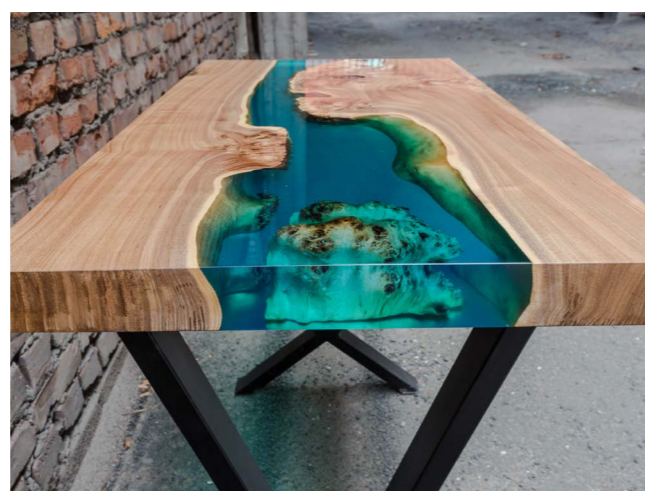

Epoxidové pryskyřice VEROPAL pro vaši originální tvorbu

'22
EXPO 2022

Široká nabídka produktů pro výrobu designového nábytku v kombinaci dřeva a epoxidové pryskyřice.

- stabilizační pryskyřice
- čiré pryskyřice
- pigmentové pasty a roztoky
- spreje na odstranění bublinek
- a další příslušenství

PRODUKT	KÓD
Pryskyřice čirá TOP COAT 600 1,5 l	858102
Pryskyřice čirá Veropal CLEARCAST 300 1,4 l	858093
Pryskyřice čirá Veropal FIXWOOD 1,5 l	858099
Pryskyřice čirá Veropal TRANSPARENT 200 1,5 l	858096
Pryskyřice čirá Veropal UV PLUS 100 1,4 l	858090
Pryskyřice stabilizační Veropal WSB E-LV 1,4 l	858105
Pasta pigmentová neprůhledná světlostálá Veropal PP modrá 30 ml	858112
Pasta pigmentová neprůhledná světlostálá Veropal PP zelená 30 ml	858113
Pasta pigmentová neprůhledná světlostálá Veropal PP černá 30 ml	858109
Pasta pigmentová neprůhledná světlostálá Veropal PP červená 30 ml	858110
Roztok pigmentový průhledný světlostálý Veropal PR petrolej 30ml	858121
Roztok pigmentový průhledný světlostálý Veropal PR zelený 30ml	858122
Roztok pigmentový průhledný světlostálý Veropal PR bordó 30ml	858115
Roztok pigmentový průhledný světlostálý Veropal PR žluté jehnědy 30ml	858123

i Všechny položky jsou na objednávku u dodavatele.