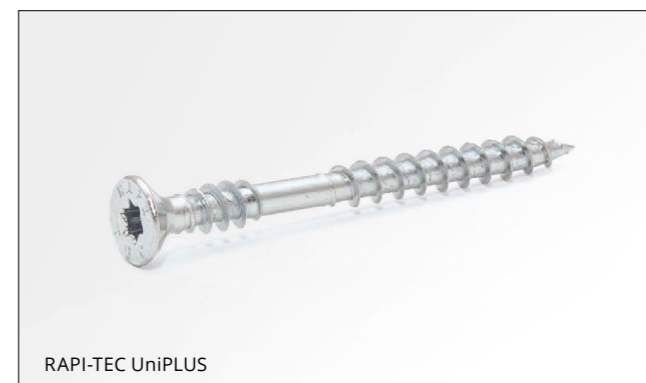

RAPI-TEC BSP

RAPI-TEC UniPLUS

RAPI-TEC UniPLUS

Specializovaná varianta vrutu určená pro spojování deskových materiálů. S druhým závitem pod hlavou pro přitážení připojovaného dílu. Ideální např. pro spojování OSB desek a LTD nebo ke spojení OSB desek se spodní konstrukcí.

- vyrobeno z jakostní oceli, vysoká elasticita při pevnosti 1 000 N/mm², provedení zinek
- jehlová špička pro snadné zašroubování
- dva závity pro pevné spojení desek
- oblast použití - dřevo/dřevo, kov/dřevo

ROZMĚR	KÓD
RAPI-TEC UniPlus 4,0x30 mm, T20	694132
RAPI-TEC UniPlus 4,0x50mm, T20	717220
RAPI-TEC UniPlus 4,0x40mm, T20	717218
RAPI-TEC UniPlus 4,0x45mm, T20	717219
RAPI-TEC UniPlus 4,0x35mm, T20	717219