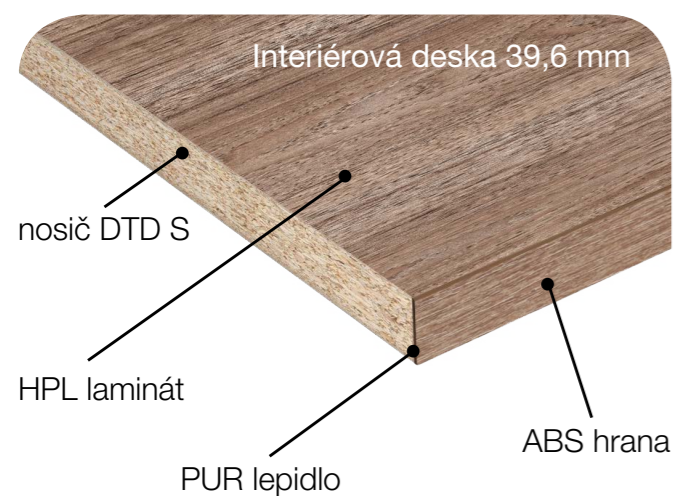

Italský design pro celý interiér BORDO Collection

'22
EXPO 2022

saviola

Váš interiér teď může být sladěný do posledního detailu. V naší BORDO Collection najdete nejen klasické laminované desky, ale nově vám nabízíme také interiérové desky, zástěny k pracovním deskám, oboustranně zalisované lamináty na nosič a kvalitní HPL lamináty. Kolekce obsahuje **22 jedinečných dekorů navržených italskými designéry**.

- laminovaná deska: 18 / 2 800 x 2 120 mm
- oboustranně zalisovaný laminát: 17,6 / 2 770 x 890 mm
- interiérová deska: 39,6 / 2 770 x 600 mm
- PD zástěna: 11,6 / 2 770 x 640 mm
- HPL laminát: 0,8 / 1 850 x 2 800 mm
- ABS hrany

saviola
BORDO
COLLECTION

i Všechny položky pro vás držíme skladem v našem centrálním skladu.