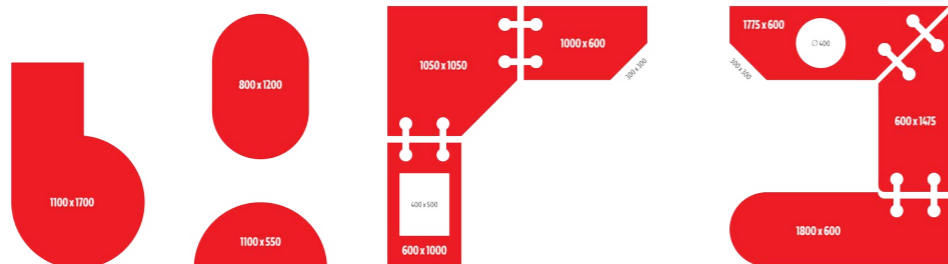

PRACOVNÍ DESKA dokončená na přesnou míru

'22
EXPO 2022

Poctivá pracovní deska vydrží v kuchyni velmi dlouhou dobu. V továrně našeho dodavatele vám vyrobí pracovní desku na přesnou míru jakkoliv komplikovaného tvaru díky počítačem řízeného CNC stroje. Neupravují polotovary, ale desky skutečně vyrábí, a proto jsou schopni připravit i velmi atypické rozměry a komplikované tvary.

- kuchyňské pracovní desky
- obkladové panely / zástěny
- jídelní / stolové desky
- barové pulty, rampy
- obklady boků skříní
- police, parapety