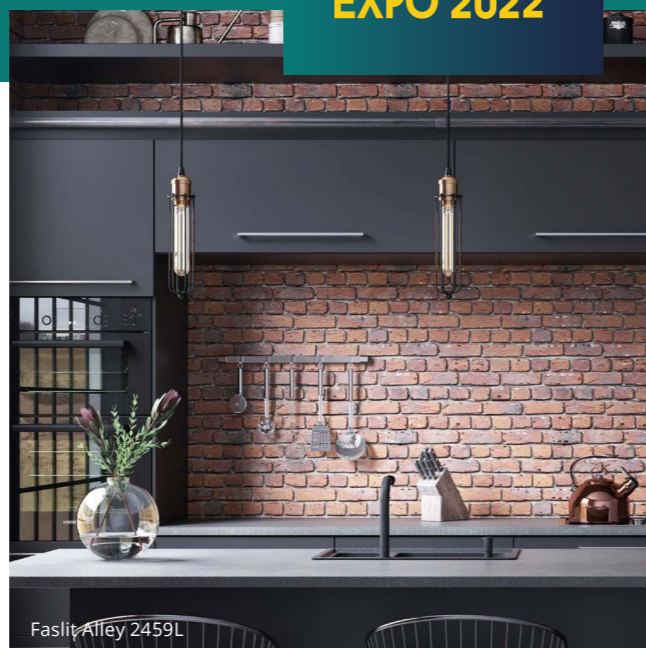

Trendy nábytkových dvířek pro rok 2022

'22
EXPO 2022

Český výrobce nábytkových dvířek představuje novinky a trendy v sortimentu nábytkových dvířek pro rok 2022. Pojďte se nechat inspirovat.

TVARY DVÍŘEK

Tvar T58V

Tvar TJ61J

Tvar T59J

Tvar T50J

LAKOVANÁ DVÍŘKA

- lesk, mat, hluboký mat, nano 2.0, metalíza, gumový efekt
- 37 tvarů dvířek
- kvalita provedení 8/9 vrstev laku
- vysoká odolnost vůči teplu
- NANO 2.0 samo opravitelné dvířko
- 7 letá záruka na lakování
- lakování komplet vzorníku RAL a NCS
- vzorky zdarma našich poboček

KOMAXITOVÉ LAKOVÁNÍ ÚCHYTEK

- 6 tvarů (T37, T38, T39, T40, T20 a T21)
- 7 let záruka
- 13 barevných provedení RAL

i Všechny položky jsou na objednávku u dodavatele.