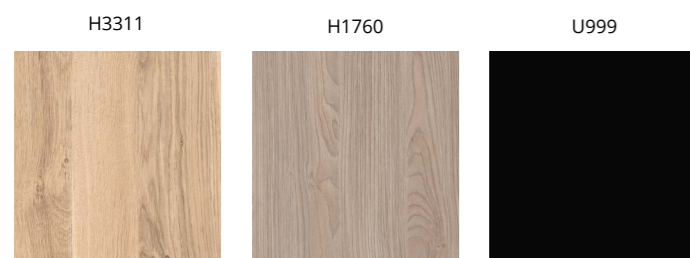

PERFECTSENSE FEELWOOD

Nabídka plná smyslů

'22
EXPO 2022

E EGGER

Sametově hřejivé lakované desky PerfectSense Feelwood kombinují matný lakovaný povrch se strukturami Feelwood, které jsou synchronizovány s obrazem dekoru. Díky odolnosti matného laku s inovovanou ochranou proti otiskům prstů využijete desky pro všechny vertikální aplikace. Zvláště tam, kde musí nábytek odolat vlhku a teple, v koupelnách a kuchyních.

■ rozměr: 18 / 2 800 x 2 070 mm

DEKOR	KÓD
H3311 Dub Cuneo bělený TM28/ST28	852105
H1760 Kaštan ušlechtilý šedý TM28/ST28	852107
U999 Černá TM28/ST28	852108
H1186 Dub Garonne tmavě hnědý TM37/ST37	852109
H3149 Dub Riffian kouřový TM37/ST37	852110
H3180 Dub Halifax hnědý TM37/ST37	852111

i Všechny položky pro vás držíme v našem centrálním skladu.