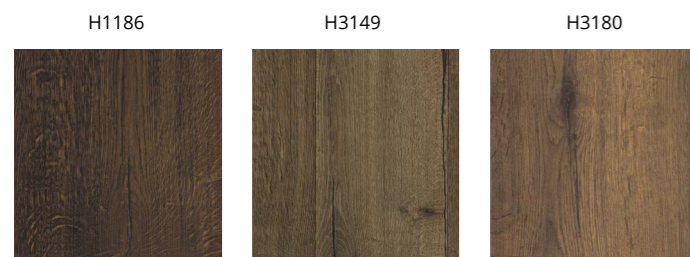

■ rozměr: 18 / 2 800 x 2 070 mm

DEKOR	KÓD
H3311 Dub Cuneo bělený TM28/ST28	<b>852105</b>
H1760 Kaštan ušlechtilý šedý TM28/ST28	<b>852107</b>
U999 Černá TM28/ST28	<b>852108</b>
H1186 Dub Garonne tmavě hnědý TM37/ST37	<b>852109</b>
H3149 Dub Riffian kouřový TM37/ST37	<b>852110</b>
H3180 Dub Halifax hnědý TM37/ST37	<b>852111</b>