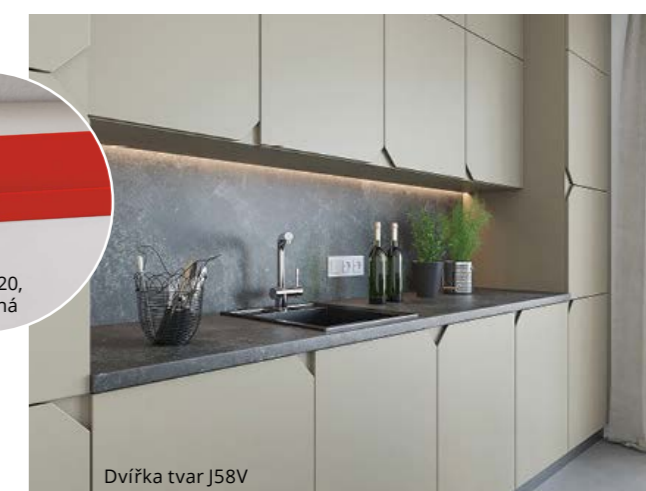

lak
RAL 3012

Tvar T20,
červená

Dvířka tvar J58V