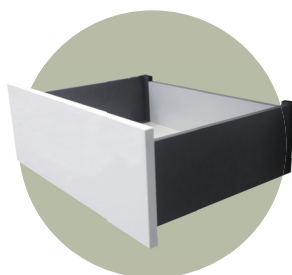

DO IT ON
THE HIGH LEVEL

KULIČKOVÝ PLNOVÝSUV S TLUMENÍM LEVEL

- 100% výsuv s tlumením (u délky 300 mm je výsuv 95%)
- nabízené délky zinek 300 - 700 mm, černá povrch. úpr. 300 - 550 mm
- tlumení zajištěno plynovým pístem se dvěma pružinami
- odpočet pro výsuv 26 mm (13 + 13 mm)
- tloušťka materiálu 1,2 x 1,2 x 1,4 mm
- nosnost 45 kg
- certifikace SGS 50 000 cyklů

- plnovýsuv „PUSH“ pro bezúchytkové otevírání
- nabízené délky 300 - 600 mm
- odpočet pro výsuv 26 mm (13 + 13 mm)
- tloušťka materiálu 1,2 x 1,2 x 1,4 mm
- nosnost 45 kg
- certifikace SGS

KÓD	DÉLKA [MM]
826995	300
826996	350
826997	400
826998	450
826999	500
827000	550
827001	600