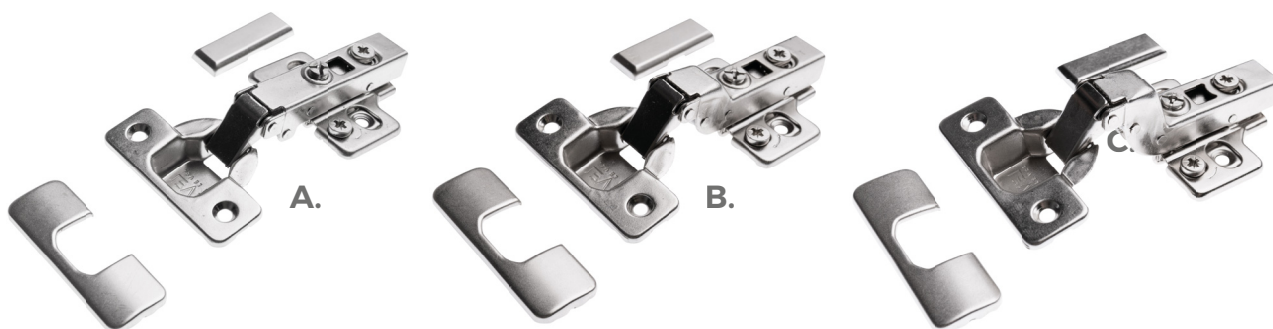

Obsah balení: bočnice (L+P), krytky (L+P), přichytky čela a zad, 1 nebo 2 páry hranatých relingů (dle typu zásuvky)

LEVEL BOX®
- BY LEVEL SLIDE -

— MONTÁŽNÍ NÁVOD —

LEVEL
THE LEVEL

ZÁVĚS LEVEL S TLUMENÍM A PODLOŽKOU

- úhel otevření 105°
- clip s tlumením
- vrtání montážních otvorů misky 45 x 9,5 mm
- průměr vrtání misky 35 mm

KÓD	TYP	PODLOŽKA	OBRÁZEK
765177	naložený	H0, vrut	A
765178	polonaložený	H0, vrut	B
765179	vložený	H0, vrut	C
834756	úhlový 90°	H0, vrut	D
834757	úhlový 45°	H0, vrut	E

Obsah balení: podložka H0 na vrut

ZÁVĚS LEVEL CLIP S TLUMENÍM A 3D REGULACÍ

- úhel otevření 105°
- clip s tlumením a 3D regulací
- 3D excentrická podložka H0 na vrut nebo na eurošroub
- vrtání montážních otvorů misky 45 x 9,5 mm
- průměr vrtání misky 35 mm