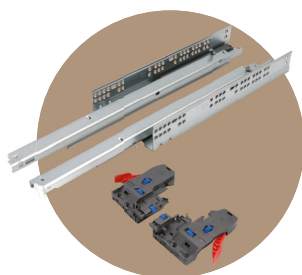

DO IT ON
THE HIGH LEVEL

KULIČKOVÝ PLNOVÝSUV S TLUMENÍM LEVEL

- 100% výsuv s tlumením (u délky 300 mm je výsuv 95%)
- nabízené délky zinek 300 - 700 mm, černá povrch. úpr. 300 - 550 mm
- tlumení zajištěno plynovým pístem se dvěma pružinami
- odpočet pro výsuv 26 mm (13 + 13 mm)
- tloušťka materiálu 1,2 x 1,2 x 1,4 mm
- nosnost 45 kg
- certifikace SGS 50 000 cyklů

KÓD		DÉLKA [MM]
zinek	černá	
774120	825327	300
774121	825328	350
774122	825329	400
774123	825330	450
774124	825331	500
774125	825332	550
774126	/	600
774127	/	650
774128	/	700

NOVINKA

VÝSUVY

KULIČKOVÝ PLNOVÝSUV LEVEL „PUSH TO OPEN“

- plnovýsuv „PUSH“ pro bezúchytkové otevírání
- nabízené délky 300 - 600 mm
- odpočet pro výsuv 26 mm (13 + 13 mm)
- tloušťka materiálu 1,2 x 1,2 x 1,4 mm
- nosnost 45 kg
- certifikace SGS

KÓD	DÉLKA [MM]
826995	300
826996	350
826997	400
826998	450
826999	500
827000	550
827001	600

Obsah balení: píst, sada úchytů, vruty

STOLOVÁ NOHA LEVEL

- stolová noha s centrálním přichycením
- délka 710 mm (možno rektifikovat až do 730 mm)
- průměr 60 mm

KÓD	ROZMĚR [MM]	POVRCH. ÚPRAVA
681849	60 x 710	chrom
681246	60 x 710	chrom satin
687241	60 x 710	nikl broušený
680389	60 x 710	nikl satin
770444	60 x 710	černá