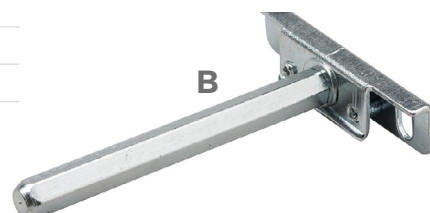

KONZOLE SKRYTÁ LEVEL ITALY

- ocelová skrytá konzole
- průměr: 11, 12, 14 mm
- délky: 110, 120, 140 mm

KÓD	PRŮMĚR X DÉLKA [MM]	NOSNOST/PÁR	OBRÁZEK
300146	12 x 120	15	A
300147	14 x 120	25	A
300148	14 x 140	25	A
300145	11 x 110	10	B