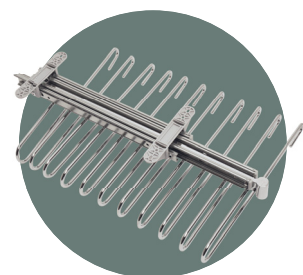

DO IT ON
THE HIGH LEVEL

KULIČKOVÝ PLNOVÝSUV S TLUMENÍM LEVEL

- 100% výsuv s tlumením (u délky 300 mm je výsuv 95%)
- nabízené délky zinek 300 - 700 mm, černá povrch. úpr. 300 - 550 mm
- tlumení zajištěno plynovým pístem se dvěma pružinami
- odpočet pro výsuv 26 mm (13 + 13 mm)
- tloušťka materiálu 1,2 x 1,2 x 1,4 mm
- nosnost 45 kg
- certifikace SGS 50 000 cyklů

KÓD		DÉLKA [MM]
zinek	černá	
774120	825327	300
774121	825328	350
774122	825329	400
774123	825330	450
774124	825331	500
774125	825332	550
774126	/	600
774127	/	650
774128	/	700

NOVINKA

VÝSUVY

KULIČKOVÝ PLNOVÝSUV LEVEL „PUSH TO OPEN“

- plnovýsuv „PUSH“ pro bezúchytkové otevírání
- nabízené délky 300 - 600 mm
- odpočet pro výsuv 26 mm (13 + 13 mm)
- tloušťka materiálu 1,2 x 1,2 x 1,4 mm
- nosnost 45 kg
- certifikace SGS

KÓD	DÉLKA [MM]
826995	300
826996	350
826997	400
826998	450
826999	500
827000	550
827001	600

Obsah balení: píst, sada úchytů, vruty

STOLOVÁ NOHA LEVEL

- stolová noha s centrálním přichycením
- délka 710 mm (možno rektifikovat až do 730 mm)
- průměr 60 mm

KÓD	ROZMĚR [MM]	POVRCH. ÚPRAVA
681849	60 x 710	chrom
681246	60 x 710	chrom satin
687241	60 x 710	nikl broušený
680389	60 x 710	nikl satin
770444	60 x 710	černá