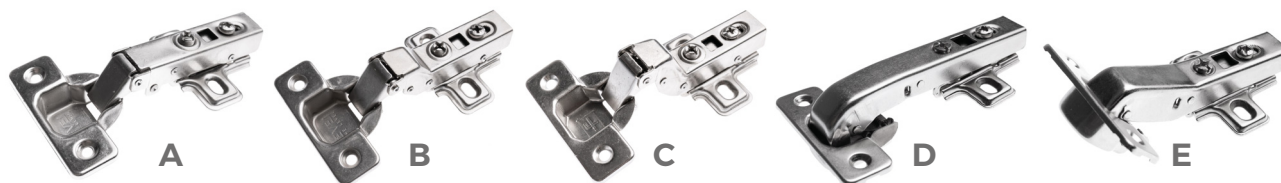

ZÁVĚS LEVEL S TLUMENÍM A PODLOŽKOU

- úhel otevření 105°
- clip s tlumením
- vrtání montážních otvorů misky 45 x 9,5 mm
- průměr vrtání misky 35 mm