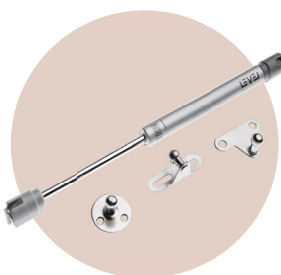

DO IT ON
THE HIGH LEVEL

KULIČKOVÝ PLNOVÝSUV S TLUMENÍM LEVEL

- 100% výsuv s tlumením (u délky 300 mm je výsuv 95%)
- nabízené délky zinek 300 - 700 mm, černá povrch. úpr. 300 - 550 mm
- tlumení zajištěno plynovým pístem se dvěma pružinami
- odpočet pro výsuv 26 mm (13 + 13 mm)
- tloušťka materiálu 1,2 x 1,2 x 1,4 mm
- nosnost 45 kg
- certifikace SGS 50 000 cyklů

KÓD		DÉLKA [MM]
zinek	černá	
774120	825327	300
774121	825328	350
774122	825329	400
774123	825330	450
774124	825331	500
774125	825332	550
774126	/	600
774127	/	650
774128	/	700

NOVINKA

VÝSUVY

KULIČKOVÝ PLNOVÝSUV LEVEL „PUSH TO OPEN“

- plnovýsuv „PUSH“ pro bezúchytkové otevírání
- nabízené délky 300 - 600 mm
- odpočet pro výsuv 26 mm (13 + 13 mm)
- tloušťka materiálu 1,2 x 1,2 x 1,4 mm
- nosnost 45 kg
- certifikace SGS

KÓD	DÉLKA [MM]
826995	300
826996	350
826997	400
826998	450
826999	500
827000	550
827001	600

Obsah balení: píst, sada úchytů, vruty

STOLOVÁ NOHA LEVEL

- stolová noha s centrálním přichycením
- délka 710 mm (možno rektifikovat až do 730 mm)
- průměr 60 mm

KÓD	ROZMĚR [MM]	POVRCH. ÚPRAVA
681849	60 x 710	chrom
681246	60 x 710	chrom satin
687241	60 x 710	nikl broušený
680389	60 x 710	nikl satin
770444	60 x 710	černá