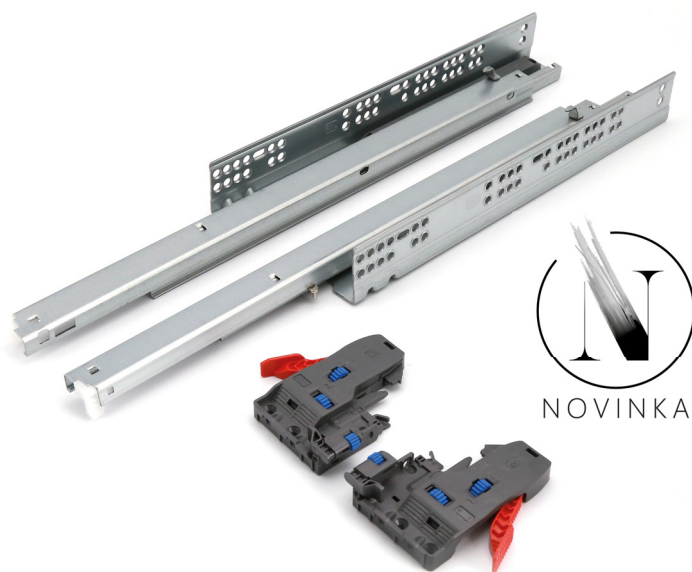

NOVINKA

KULIČKOVÝ PLNOVÝSUV LEVEL

- 100% výsuv
- nabízené délky 250 - 700 mm
- tradiční design, prověřená kvalita
- odpočet pro výsuv 26 mm (13 + 13 mm)
- nosnost 40 kg

KÓD	DÉLKA [MM]
774110	250
774111	300
774112	350
774113	400
774114	450
774115	500
774116	550
774117	600
774118	650
774119	700

SKRYTÝ PLNOVÝSUV S TLUMENÍM LEVEL SLIDE WOOD

- 100% výsuv s integrovaným tlumením
- nabízené délky 300 - 550 mm
- tloušťka korpusu zásuvky až 19 mm
- 3D příchyty čela
- nosnost 35 kg
- certifikace SCS 50.000 cyklů

KÓD	DÉLKA [MM]
834466	300
834467	350
834468	400
834469	450
834470	500
834471	550

NOVINKA

ZÁSUVKOVÝ BOX SPACE PRO

- synchronizovaný plnovýsuv s tlumením
- ultratenké provedení bočnic
- tloušťka bočnice 13 mm
- regulace v šesti osách včetně naklápění čela
- možnost vnitřní zásuvky ve všech výškách
- nosnost 40 kg
- certifikace 60 000 cyklů

Obsah balení: bočnice (L+P), krytky (L+P), přichytky čela a zad

LEVEL BOX
SPACE^{PRO}
 BY LEVEL SLIDE

MONTAŽNÍ NÁVOD

LEVEL
 THE LEVEL

ZÁSUVKOVÝ BOX LEVEL

- synchronizovaný plnovýsuv s tlumením
- tradiční design
- dodáváno s hranatými relingy
- regulace ve čtyřech osách
- možnost vnitřní zásuvky ve všech výškách
- nosnost 40 kg
- certifikace 60 000 cyklů