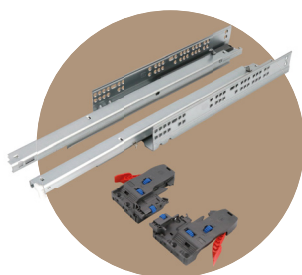

DO IT ON
THE HIGH LEVEL

KULIČKOVÝ PLNOVÝSUV S TLUMENÍM LEVEL

- 100% výsuv s tlumením (u délky 300 mm je výsuv 95%)
- nabízené délky zinek 300 - 700 mm, černá povrch. úpr. 300 - 550 mm
- tlumení zajištěno plynovým pístem se dvěma pružinami
- odpočet pro výsuv 26 mm (13 + 13 mm)
- tloušťka materiálu 1,2 x 1,2 x 1,4 mm
- nosnost 45 kg
- certifikace SGS 50 000 cyklů

KÓD		DÉLKA [MM]
zinek	černá	
774120	825327	300
774121	825328	350
774122	825329	400
774123	825330	450
774124	825331	500
774125	825332	550
774126	/	600
774127	/	650
774128	/	700

VÝSUVY

KULIČKOVÝ PLNOVÝSUV LEVEL „PUSH TO OPEN“

- plnovýsuv „PUSH“ pro bezúchytkové otevírání
- nabízené délky 300 - 600 mm
- odpočet pro výsuv 26 mm (13 + 13 mm)
- tloušťka materiálu 1,2 x 1,2 x 1,4 mm
- nosnost 45 kg
- certifikace SGS

KÓD	DÉLKA [MM]
826995	300
826996	350
826997	400
826998	450
826999	500
827000	550
827001	600

Obsah balení: píst, sada úchytů, vruty

STOLOVÁ NOHA LEVEL

- stolová noha s centrálním přichycením
- délka 710 mm (možno rektifikovat až do 730 mm)
- průměr 60 mm

KÓD	ROZMĚR [MM]	POVRCH. ÚPRAVA
681849	60 x 710	chrom
681246	60 x 710	chrom satin
687241	60 x 710	nikl broušený
680389	60 x 710	nikl satin
770444	60 x 710	černá