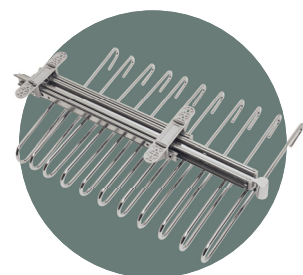

DO IT ON
THE HIGH LEVEL

KULIČKOVÝ PLNOVÝSUV S TLUMENÍM LEVEL

- 100% výsuv s tlumením (u délky 300 mm je výsuv 95%)
- nabízené délky zinek 300 - 700 mm, černá povrch. úpr. 300 - 550 mm
- tlumení zajištěno plynovým pístem se dvěma pružinami
- odpočet pro výsuv 26 mm (13 + 13 mm)
- tloušťka materiálu 1,2 x 1,2 x 1,4 mm
- nosnost 45 kg
- certifikace SGS 50 000 cyklů

KÓD		DÉLKA [MM]
zinek	černá	
774120	825327	300
774121	825328	350
774122	825329	400
774123	825330	450
774124	825331	500
774125	825332	550
774126	/	600
774127	/	650
774128	/	700

VÝSUVY

KULIČKOVÝ PLNOVÝSUV LEVEL „PUSH TO OPEN“

- plnovýsuv „PUSH“ pro bezúchytkové otevírání
- nabízené délky 300 - 600 mm
- odpočet pro výsuv 26 mm (13 + 13 mm)
- tloušťka materiálu 1,2 x 1,2 x 1,4 mm
- nosnost 45 kg
- certifikace SGS

KÓD	DÉLKA [MM]
826995	300
826996	350
826997	400
826998	450
826999	500
827000	550
827001	600

Obsah balení: píst, sada úchytů, vruty

STOLOVÁ NOHA LEVEL

- stolová noha s centrálním přichycením
- délka 710 mm (možno rektifikovat až do 730 mm)
- průměr 60 mm

KÓD	ROZMĚR [MM]	POVRCH. ÚPRAVA
681849	60 x 710	chrom
681246	60 x 710	chrom satin
687241	60 x 710	nikl broušený
680389	60 x 710	nikl satin
770444	60 x 710	černá