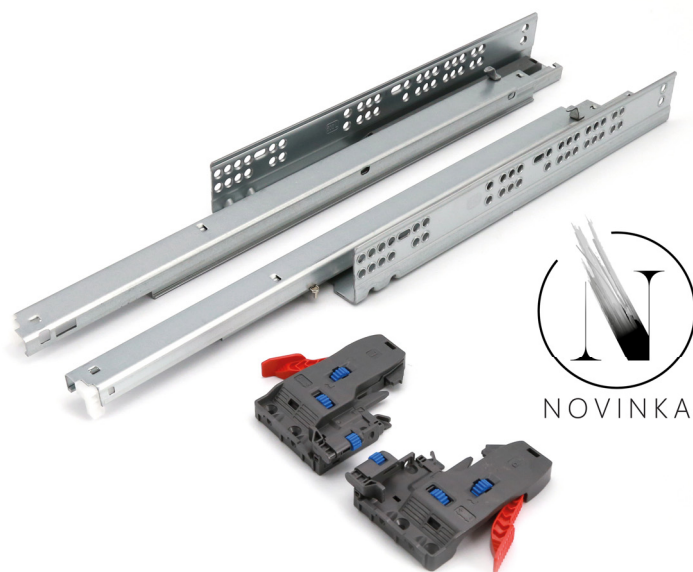

SKRYTÝ PLNOVÝSUV S TLUMENÍM LEVEL SLIDE WOOD

- 100% výsuv s integrovaným tlumením
- nabízené délky 300 - 550 mm
- tloušťka korpusu zásuvky až 19 mm
- 3D příchyty čela
- nosnost 35 kg
- certifikace SCS 50.000 cyklů

KÓD	DÉLKA [MM]
834466	300
834467	350
834468	400
834469	450
834470	500
834471	550

NOVINKA

ZÁSUVKOVÝ BOX SPACE PRO

- synchronizovaný plnovýsuv s tlumením
- ultratenké provedení bočnic
- tloušťka bočnice 13 mm
- regulace v šesti osách včetně naklápění čela
- možnost vnitřní zásuvky ve všech výškách
- nosnost 40 kg
- certifikace 60 000 cyklů

Obsah balení: bočnice (L+P), krytky (L+P), přichytky čela a zad

LEVEL BOX
SPACE^{PRO}
 BY LEVEL SLIDE

ZÁSUVKOVÝ BOX LEVEL

- synchronizovaný plnovýsuv s tlumením
- tradiční design
- dodáváno s hranatými relingy
- regulace ve čtyřech osách
- možnost vnitřní zásuvky ve všech výškách
- nosnost 40 kg
- certifikace 60 000 cyklů