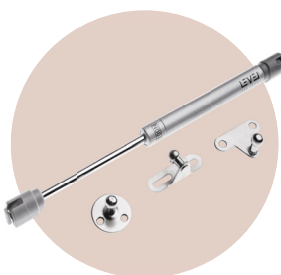

DO IT ON
THE HIGH LEVEL

KULIČKOVÝ PLNOVÝSUV S TLUMENÍM LEVEL

- 100% výsuv s tlumením (u délky 300 mm je výsuv 95%)
- nabízené délky zinek 300 - 700 mm, černá povrch. úpr. 300 - 550 mm
- tlumení zajištěno plynovým pístem se dvěma pružinami
- odpočet pro výsuv 26 mm (13 + 13 mm)
- tloušťka materiálu 1,2 x 1,2 x 1,4 mm
- nosnost 45 kg
- certifikace SGS 50 000 cyklů

KÓD		DÉLKA [MM]
zinek	černá	
774120	825327	300
774121	825328	350
774122	825329	400
774123	825330	450
774124	825331	500
774125	825332	550
774126	/	600
774127	/	650
774128	/	700

VÝSUVY

KULIČKOVÝ PLNOVÝSUV LEVEL „PUSH TO OPEN“

- plnovýsuv „PUSH“ pro bezúchytkové otevírání
- nabízené délky 300 - 600 mm
- odpočet pro výsuv 26 mm (13 + 13 mm)
- tloušťka materiálu 1,2 x 1,2 x 1,4 mm
- nosnost 45 kg
- certifikace SGS

KÓD	DÉLKA [MM]
826995	300
826996	350
826997	400
826998	450
826999	500
827000	550
827001	600

Obsah balení: píst, sada úchytů, vruty

STOLOVÁ NOHA LEVEL

- stolová noha s centrálním přichycením
- délka 710 mm (možno rektifikovat až do 730 mm)
- průměr 60 mm

KÓD	ROZMĚR [MM]	POVRCH. ÚPRAVA
681849	60 x 710	chrom
681246	60 x 710	chrom satin
687241	60 x 710	nikl broušený
680389	60 x 710	nikl satin
770444	60 x 710	černá