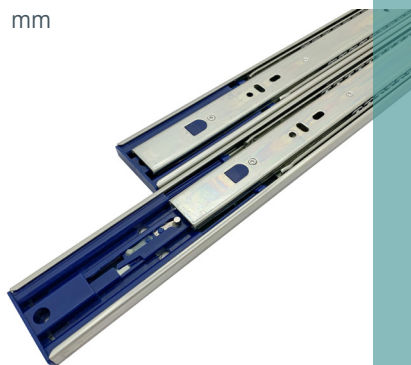

PLNOVÝSUV KULIČKOVÝ LEVEL SLIDE PUSH TO OPEN

- PUSH bezúchytkový systém
- vysazení zásuvky přes plastovou pojistku
- odpočet pro výsuv 26 mm (13 + 13 mm)
- tloušťka materiálu 1,2 x 1,2 x 1,4 mm
- výška výsuvu H45 mm
- nosnost 45 kg
- povrchová úprava: zinek
- certifikace SGS na 50 000 cyklů

KÓD	DÉLKA (MM)
D826995	300
D826996	350
D826997	400
D826998	450
D826999	500
D827000	550
D827001	600