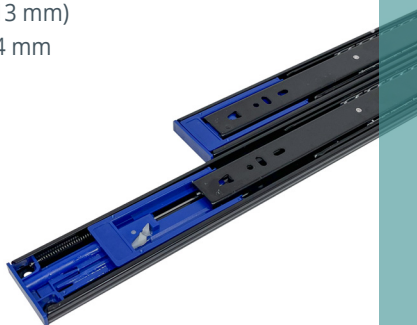

## PLNOVÝSUV KULIČKOVÝ LEVEL SLIDE S TLUMENÍM - ČERNÝ ZINEK

- 100% výsuv s tlumením (u délky 300 mm je výsuv 95%)
- tlumení zajištěno plynovým pístem se dvěma pružinami
- vysazení zásuvky přes plastovou pojistku
- odpočet pro výsuv 26 mm (13+13 mm)
- tloušťka materiálu 1,2 x 1,2 x 1,4 mm
- nosnost 45 kg
- povrchová úprava: černý zinek
- certifikace SGS na 50 000 cyklů

## PLNOVÝSUV KULIČKOVÝ LEVEL SLIDE PUSH TO OPEN

- PUSH bezúchytkový systém
- vysazení zásuvky přes plastovou pojistku
- odpočet pro výsuv 26 mm (13 + 13 mm)
- tloušťka materiálu 1,2 x 1,2 x 1,4 mm
- výška výsuvu H45 mm
- nosnost 45 kg
- povrchová úprava: zinek
- certifikace SGS na 50 000 cyklů

## PLNOVÝSUV SKRYTÝ LEVEL SLIDE WOOD S TLUMENÍM

- 100% výsuv s tlumením
- vysazení zásuvky bez nářadí
- pro desky tloušťky až 18 mm
- čelní kování s 3D regulací (pro lepší seřízení zásuvky)
- tloušťka materiálů 1,8 x 1,5 x 1,0 mm
- nosnost 35 kg
- povrchová úprava: zinek
- certifikace SGS na 50 000 cyklů