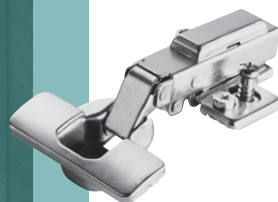

ZÁVĚS LEVEL CLIP S TLUMENÍM A 3D REGULACÍ

- úhel otevření 105°
- clip s tlumením a 3D regulací
- 3D excentrická podložka H0 na vrut nebo na eurošroub
- minimální tloušťka dveří 11,3 mm
- vrtání montážních otvorů misky 45 x 9,5 mm
- průměr vrtání misky 35 mm
- součástí balení je krytka misky a ramínka závěsu

KÓD	TYP
D829606	naložený
D829607	polonaložený
D829608	vložený