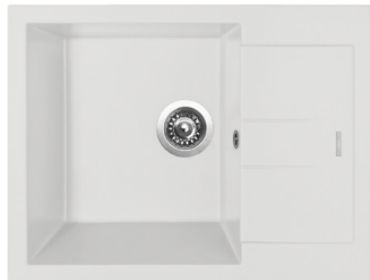

AMANDA 650

HORNÍ SPODNÍ OTOČNÝ

TLAM650500+kód barvy

3 1/2" Skl.

cena dřezu v Kč s DPH 21%

~~9 990,-~~ **6 670,-**

*NOVINKA

ARIAPURA – nejnovější generace antibakteriální ochrany (více na str. 2)

Vnější rozměry: 650×500 mm
Rozměry vany: 380×430 mm
Hloubka: 200 mm
Skříňka: 500 mm
Modelová řada: Sinks Telma, záruka 10 let
Doplňky SD: 104, 113, 114
Tento dřez nabízíme také v materiálu NANOSTONE – viz str. 3 a 4