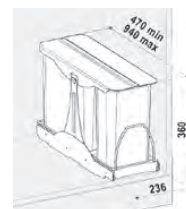

PATTY 30

ruční výsuv

EK9076 1x 8 l + 1x 16 l (8/16)

Skł.

cena v Kč s DPH 21 %

1 990,-

Skříňka od 300 mm

Nosnost pojezdů do 30 kg