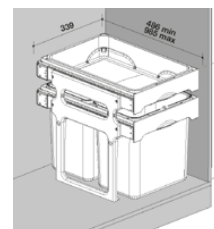

PAPRIKA INOX 40

EK9102 1x 11 l (11)

Skł.

cena v Kč s DPH 21 %

890,-

Spodní skříňka od 400 mm

PATTY 30

ruční výsuv

EK9076 1x 8 l + 1x 16 l (8/16)

Skł.

cena v Kč s DPH 21 %

1 990,-

Skříňka od 300 mm

Nosnost pojezdů do 30 kg

ALADIN 40

ruční výsuv

EK9013 1x 16 l (16)

Skł.

cena v Kč s DPH 21 %

1 450,-

Spodní skříňka od 400 mm

Nosnost pojezdů do 30 kg

EKKO EASY 40

ruční výsuv

EK9098 2x 16 l (16/16)

Skł.

cena v Kč s DPH 21 %

1 850,-

Spodní skříňka od 400 mm
Nosnost pojezdů do 30 kg

EKKO 40

ruční výsuv

EK9000 1x 34 l (34)

Skł.

cena v Kč s DPH 21 %

2 390,-

EK9004 2x 16 l (16/16)

Skł.

2 450,-

EK9005 2x 8 l + 1x 16 l (8/8/16)

Skł.

2 560,-

Spodní skříňka od 400 mm
Nosnost pojezdů do 30 kg

EKKO FRONT 40

výsuv na dvířka

EK9073 1x 34 l (34)

Skł.

cena v Kč s DPH 21 %

3 450,-

EK9022 2x 16 l (16/16)

Skł.

3 450,-

EK9023 2x 8 l + 1x 16 l (8/8/16)

Skł.

3 560,-

Spodní skříňka pouze 400 mm
Nosnost pojezdů do 30 kg

TANK 40

police – ruční výsuv

ruční výsuv

EK9093 2x 16 l (16/16)

Skł.

cena v Kč s DPH 21 %

3 180,-

Spodní skříňka od 400 mm
Nosnost pojezdů do 30 kg

CENA ZAHHRUJE montážní sadu + 1x víko na směsný odpad.

Pevná a bezúdržbová konstrukce z laminátu.
Montáž ke dnu korpusu a k bočním stěnám.

MEGA 45

ruční výsuv s tlumeným dotahem

EK9007 2x 26 l (26/26)

Skł.

cena v Kč s DPH 21 %

3 990,-

Spodní skříňka od 450 mm

Nosnost pojezdů do 30 kg

25

KOŠE A SORTÉRY