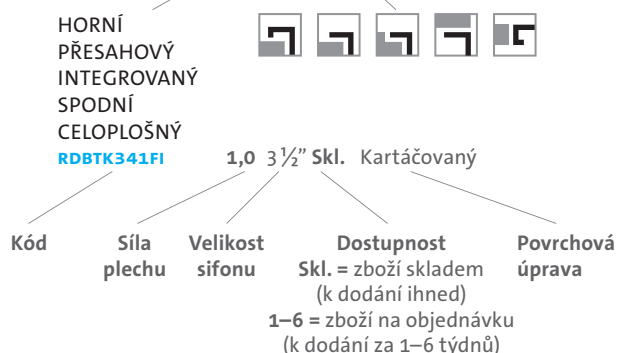

Sinks korunkový vrták

cena v Kč s DPH 21 %

kód SIKOVR **179,-**

VIDEO

Jak snadno a bezpečně vyvrtat otvor do granitového dřezu ->

Vysvětlivky k popiskům v Akční nabídce

Typ montáže dřezu – popis | piktogram