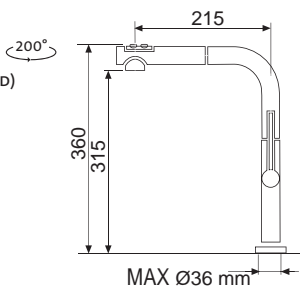

SLIM S2

• VÝSUVNÁ (PŘEPÍNAČ – SPRCHA/PROUD)

Modelová řada: Sinks Armando Vicario **cena v Kč s DPH 21 %**
AVSLS2CL Chrom – lesklý Skl. **7 290,-**
AVSLS2CK Chrom – kartáčovaný Skl. **9 390,-**