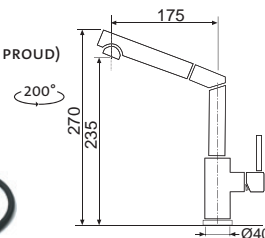

CASPIRA

Modelová řada: Sinks SFT **cena v Kč s DPH 21 %**
SFTCACL Chrom – lesklý Skl. ~~3 790,-~~ **2 990,-**

MIX 350 P

• VÝSUVNÁ (BEZ PŘEPÍNAČE – POUZE PROUD)

Modelová řada: Sinks Armando Vicario **cena v Kč s DPH 21 %**
AVMI350PCL Chrom – lesklý Skl. **3 890,-**