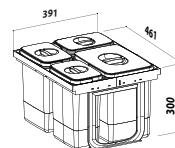

JAZZ 450

JAZZ 450

EK2451 1× 15 l + 3× 7 l

Skl.

cena v Kč s DPH 21 %

1 990,-

Spodní skříňka: 450 mm
Šířka koše 391 mm
Výška koše 300 mm

JAZZ 600