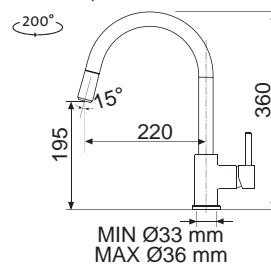

MIX P NOVINKA (DOSTUPNÉ OD BŘEZNA 2022)

• VÝSUVNÁ (BEZ PŘEPÍNAČE – POUZE PROUD)

Modelová řada: Sinks Armando Vicario **cena v Kč s DPH 21 %**
AVMIPCL Chrom – lesklý Skl. ~~3 620,-~~ **3 620,-**

MIX 35 P

• VÝSUVNÁ (BEZ PŘEPÍNAČE – POUZE PROUD)