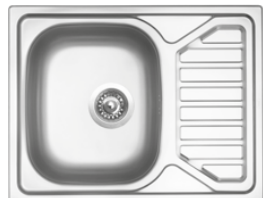

PRONTO
+ dřez SET
~~4 050,-~~
3 300,-

EVERA
+ dřez SET
~~4 500,-~~
3 690,-

VITALIA
+ dřez SET
~~5 620,-~~
4 250,-

LEGENDA S
+ dřez SET
~~5 520,-~~
4 550,-

GRAND 652

HORNÍ
OTOČNÝ

SET STSGRL6525038V

0,8 3 1/2" Skl. Leštěný

cena dřezu v Kč
s DPH 21%

~~3 800,-~~ ~~3 390,-~~

Vnější rozměry: 652 × 503 mm
Rozměry vany: 410 × 410 mm
Hloubka: 190 mm
Skříňka: 500 mm
Modelová řada: Sinks STS, záruka 5 let
Doplňky SD: 104