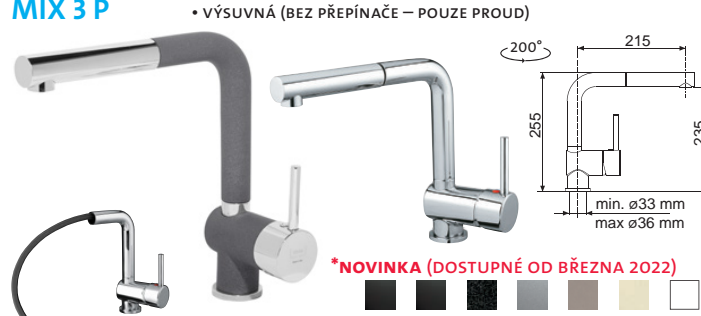

MIX 3 P

*NOVINKA (DOSTUPNÉ OD BŘEZNA 2022)

Modelová řada: Sinks Armano Vicario **cena v Kč s DPH 21%**

AVMI3PCL Chrom – lesklý Skl. **4 990,-**
AVMI3PGR+kód barvy Granit Skl. **5 550,-**