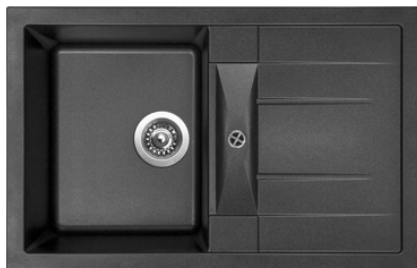

PRONTO GR
+ dřez
~~10 910,-~~
= 7 550,-

VITALIA GR
+ dřez
~~11 960,-~~
= 8 430,-

LEGENDA S GR
+ dřez
~~12 200,-~~
= 9 040,-

ENIGMA S GR
+ dřez
~~14 000,-~~
= 10 250,-

CRYSTAL 780

HORNÍ
SPODNÍ
OTOČNÝ

ACRCR78050074