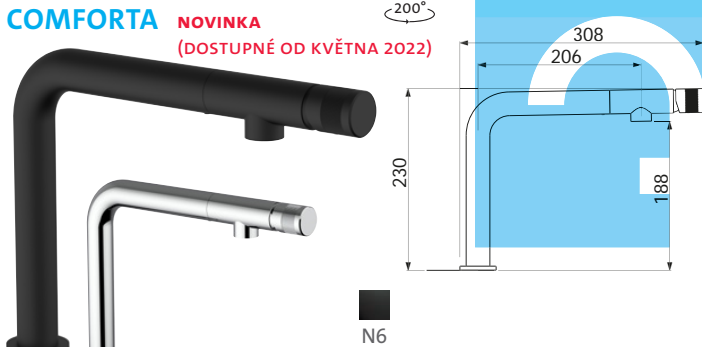

AVEVPCL Chrom – lesklý Skl.

AVEVGRN6 Granit Skl.

cena v Kč s DPH 21 %

6 580,-

7 990,-

COMFORTA NOVINKA (DOSTUPNÉ OD KVĚTNA 2022)

Modelová řada: Sinks Armando Vicario

AVCFCL Chrom – lesklý Skl.