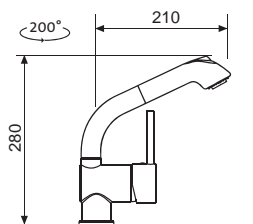

MIX 3 S

• VÝSUVNÁ (PŘEPÍNAČ – SPRCHA/PROUD)

Modelová řada: Sinks Armando Vicario **cena v Kč s DPH 21 %**
AVMI3SCL Chrom – lesklý Skl. **5 560,-**