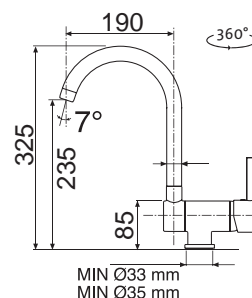

Model. řada: Sinks Armando Vicario **cena v Kč s DPH 21 %**
AVMWWCL Chrom – lesklý Skl. **4 790,-**