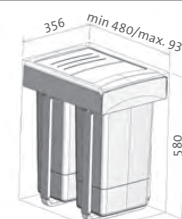

25

KOŠE A SORTÉRY