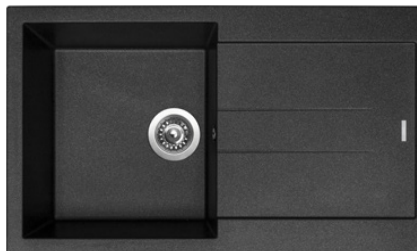

BEST 780

HORNÍ
SPODNÍ
OTOČNÝ

ACRBE780500+kód barvy

3 1/2" Skl.

cena dřezu v Kč
s DPH 21%

~~8 420,-~~ **5 560,-**

*NOVINKA (DOSTUPNÉ OD 11. 3. 2022)

Vnější rozměry: 780 × 500 mm
Rozměry vany: 347 × 420 mm
Hloubka: 205 mm
Skříňka: 500 mm (450 mm po úpr./bez bat.)
Modelová řada: Sinks ACR, záruka 5 let
Doplňky SD: 104, 105, 111, 114

*K barvám dřezů 93 a 29 nabízíme pouze
granitovou baterii MIX 35 GR, viz str. 20

VITALIA
+ dřez
~~11 280,-~~
= 7 650,-

ELKA
+ dřez
~~11 510,-~~
= 7 950,-

MIX P
+ dřez
~~12 090,-~~
= 9 030,-

MIX 350 P
+ dřez
~~12 310,-~~
= 9 150,-

PRONTO GR
+ dřez
~~10 910,-~~
= 7 550,-

VITALIA GR
+ dřez
~~11 960,-~~
= 8 430,-

LEGENDA S GR
+ dřez
~~12 200,-~~
= 9 040,-

ENIGMA S GR
+ dřez
~~14 000,-~~
= 10 250,-

CRYSTAL 780

HORNÍ
SPODNÍ
OTOČNÝ

ACRCR78050074

3 1/2" Skl.

cena dřezu v Kč
s DPH 21%

~~8 420,-~~ **7 780,-**

VITALIA
+ dřez
~~11 280,-~~
= 9 870,-

ELKA
+ dřez
~~11 510,-~~
= 10 170,-

VITALIA GR
+ dřez
~~11 960,-~~
= 10 650,-

ENIGMA S GR
+ dřez
~~14 000,-~~
= 12 470,-

Vnější rozměry: 780 × 500 mm
Rozměry vany: 345 × 430 mm
Hloubka: 200 mm
Skříňka: 500 mm (450 mm po úpr./bez bat.)
Modelová řada: Sinks ACR, záruka 5 let
Doplňky SD: 104, 111, 114

AMANDA 780

HORNÍ
SPODNÍ
OTOČNÝ

TLAM780500+kód barvy

3 1/2" Skl.

cena dřezu v Kč
s DPH 21%

~~10 980,-~~ **7 780,-**

*NOVINKA

Vnější rozměry: 780 × 500 mm
Rozměry vany: 390 × 430 mm
Hloubka: 210 mm
Skříňka: 500 mm
Modelová řada: Sinks Telma, záruka 10 let
Doplňky SD: 104, 111, 113, 114

ARIAPURA – nejnovější generace
antibakteriální ochrany (více na str. 2)

VITALIA
+ dřez
~~13 840,-~~
= 9 870,-

ELKA
+ dřez
~~14 070,-~~
= 10 170,-

VITALIA GR
+ dřez
~~14 520,-~~
= 10 650,-

ENIGMA S GR
+ dřez
~~16 560,-~~
= 12 470,-

PERFECTO 860

HORNÍ
SPODNÍ
OTOČNÝ

ACRPE860500+kód barvy

3 1/2" Skl.

cena dřezu v Kč
s DPH 21%

~~8 479,-~~ **6 670,-**

VITALIA
+ dřez
~~11 339,-~~
= 8 760,-

ELKA
+ dřez
~~11 569,-~~
= 9 060,-

VITALIA GR
+ dřez
~~12 019,-~~
= 9 540,-

ENIGMA S GR
+ dřez
~~14 059,-~~
= 11 360,-