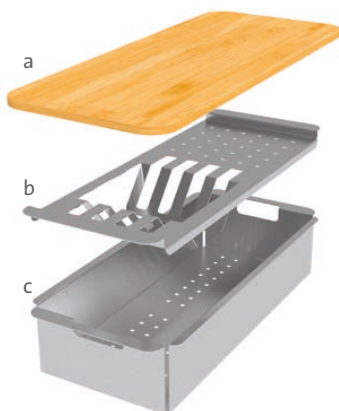

SD238 STEP/STEPER COMPLET

a) 415 × 178 × 15 mm
b) 396 × 157 × 57 mm
c) 396 × 178 × 80 mm **5 290,-**