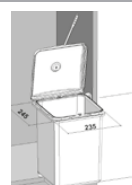

EK9101 1× 13 l (13)

Skl.

cena v Kč s DPH 21 %

450,-

CENA ZAHHRUJE montážní sadu.

Montáž na stěnu korpusu a vnitřní stranu dvířek – při otevření se víko koše vyklápí.

Spodní skříňka
od 400 mm