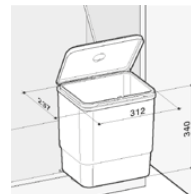

EK9011 1× 16 l (16)

Skl.

cena v Kč s DPH 21 %

550,-

CENA ZAHHRUJE montážní sadu.

Montáž na stěnu korpusu a vnitřní stranu dvířek – při otevření se víko koše vyklápí.

Spodní skříňka
od 450 mm