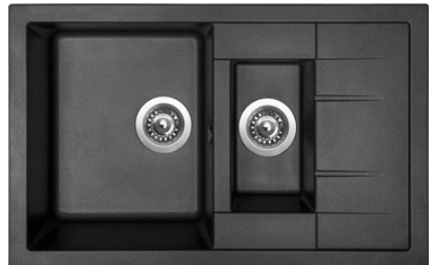

ELKA
+ dřez

~~11 940,-~~
= 10 380,-

VITALIA GR
+ dřez

~~12 390,-~~
= 10 860,-

ENIGMA S GR
+ dřez

~~14 430,-~~
= 12 680,-

CRYSTAL 780.1

HORNÍ
SPODNÍ
OTOČNÝ