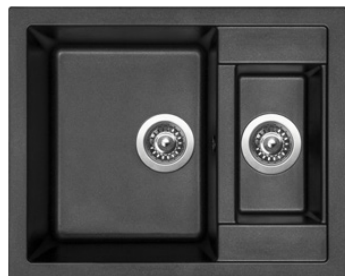

CRYSTAL 615.1

HORNÍ
SPODNÍ
OTOČNÝ

ACRCR615500174

3 1/2" Skl.

cena dřezu v Kč
s DPH 21 %

~~8 850,-~~ **7 990,-**

74

Tento dřez nabízíme také v materiálu NANOSTONE
**ARIAPURA – nejnovější generace
antibakteriální ochrany**

Vnější rozměry: 615 × 500 mm
Rozměry vany: 345 × 430 a 155 × 290 mm
Hloubka: 200 a 146 mm
Skříňka: 600 mm
Modelová řada: Sinks ACR, záruka 5 let
Doplňky SD: 104, 114