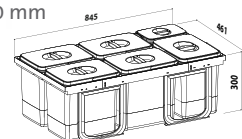

JAZZ 900

EK2901 5× 15 l + 1× 7 l
EK2903 4× 15 l + 3× 7 l

Skl.

cena v Kč s DPH 21 %

3 390,-

Skl.

3 390,-

Spodní skříňka: 900 mm
Šířka koše 845 mm
Výška koše 300 mm