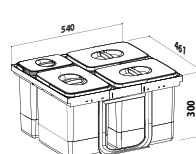

JAZZ 600

EK2601 3× 15 l + 1× 7 l
EK2603 2× 15 l + 3× 7 l

Skl.

cena v Kč s DPH 21 %

2 490,-

Skl.

2 490,-

Spodní skříňka: 600 mm
Šířka koše 540 mm
Výška koše 300 mm