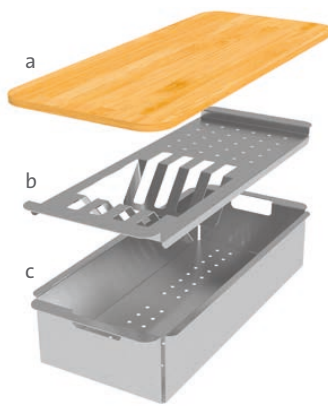

SD239 BOX/BOXER COMPLET

a) 415 × 178 × 15 mm
b) 415 × 157 × 57 mm
c) 415 × 178 × 80 mm **5 290,-**

SD301 Cedník – nerez

160 × 300 × 90 mm **590,-**

SD302 Cedník – nerez

160 × 390 × 80 mm **740,-**

SD501 Přídavný odkapávač – nerez

445 × 140 × 27 mm **680,-**

Podložka pod baterii

SI807 **40,-**

Náhradní sítko 3 1/2"

SPN816 **190,-**

Kryt odtoku sítkového ventilu

TL904
pouze pro dřezy z modelové řady Sinks Telma **590,-**

Drtič odpadu

RD901
el. příkon: 220 V
výkon: 0,5 HP (375 W)
objem drtičí komory: 1 300 ml
pneumatický spínač součástí dodávky

9 990,-

Adaptér pro drtič (FI)

SD231
Pouze pro dřezy BOX, BOXER, EVO ve verzi s výpustí „FI“ **2 490,-**

Kovová úchytko dřezu Sinks ULTRA

USULT4 – 4 ks **40,-**
USULT6 – 6 ks **60,-**
USULT8 – 8 ks **80,-**
USULT10 – 10 ks **100,-**

Záslepka na otvor pro baterii

SI808
délka závitu 6 cm **89,-**

Sinks korunkový vrták

SIKOV
Ø 35 mm **179,-**